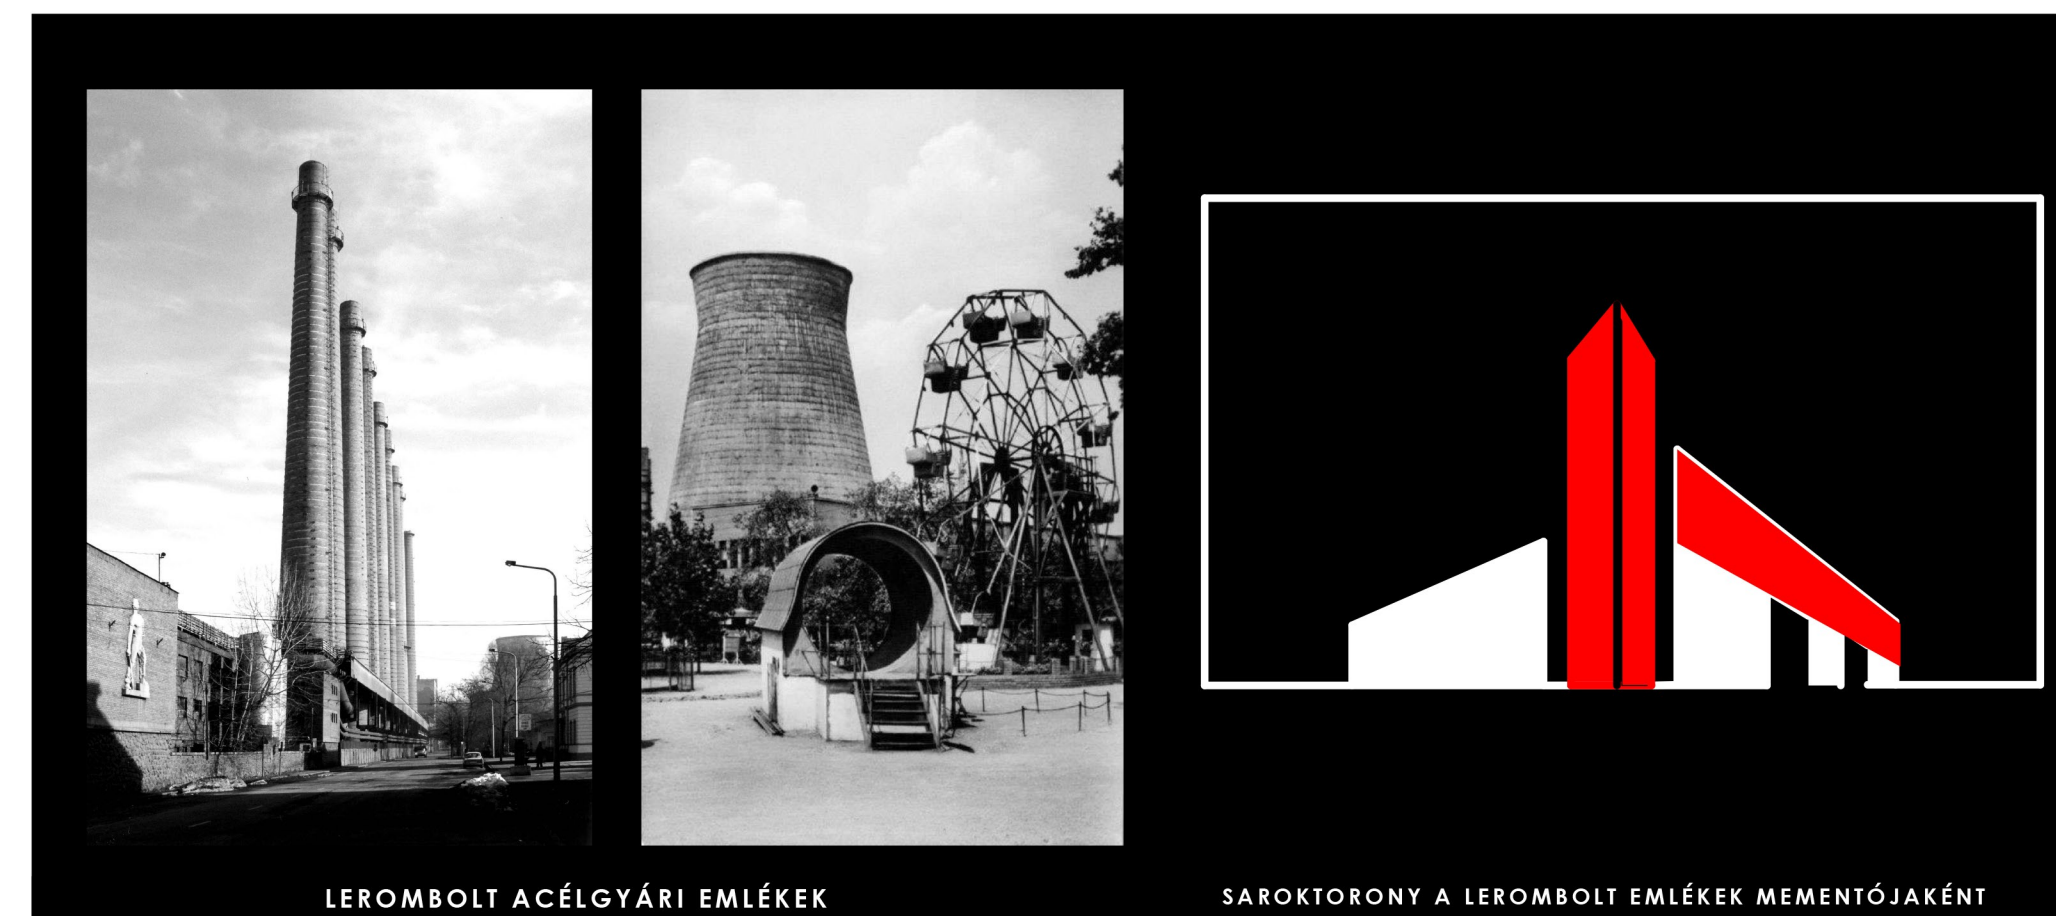

JELSZERŰSÉG, HELY MEGJELÖLÉS

LEROMBOLT ACÉLGYÁRI EMLÉKEK

SARORTORONY A LEROMBOLT EMLÉKEK MEMENTŐJAKÉNT