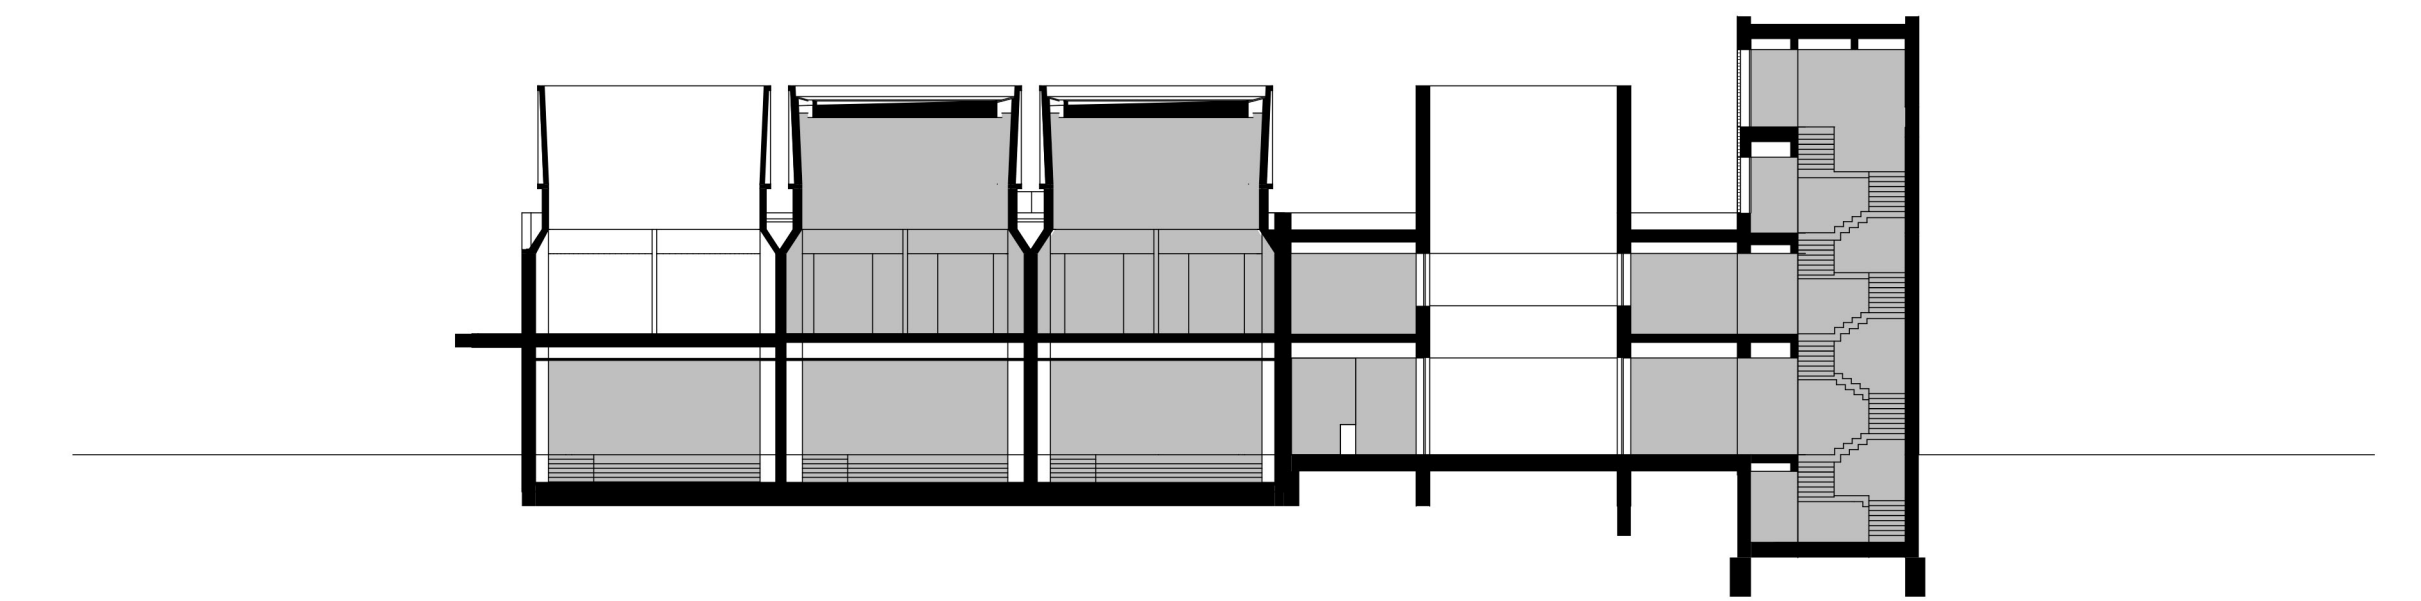

TV SZÉKHÁZ

STÚDIÓ SZINT

VÁGÓ ÉS SZERKESZTŐ IRODÁK SZINTJE

IGAZGATÓI SZINT

RAKTÁRAK

LÁTOGATÓI RÉSZ, PUBLIKUS TEREK

MOZI

A REAKTOR ÉPÜLET VASBETON KÜRTŐINEK LEKÉPEZÉSE ÁLTAL, EGY NEGYEDIK VASBETON KÜRTŐ KERÜLT KIALAKÍTÁSA, MELY BELSŐ UDVARKÉNT FUNKCIONÁL. A MEGLÉVŐ KÜRTŐK KÖZÜL KETTŐ LEFEDÉSRE KERÜL, EGY PEDIG KÜLSŐ KIÁLLÍTÓ TÉRKÉNT FUNKCIONÁL, MELYET AZ ÉPÜLET OLDALA MENTÉN KIALAKÍTOTT KÜLSŐ LÉPCSŐVEL LEHET MEGKÖZELÍTENI. AZ ÉPÜLET FÖLDSZINTJÉN HÁROM KISEBB MOZITEREM ÉS KISZOLGÁLÓ HELYSÉGEIK, AZ EMELETEN PEDIG KIÁLLÍTÓTEREK TALÁLHATÓK.

KONFERENCIA KÖZPONT

A KONFERENCIA KÖZPONT KELETI HOMLOKZATÁNAK VONALÁT, AZ EGYKORI HŰTŐTORONY ALAPRAJZI KÖRÉNEK EGY HÜRJA HATÁROZZA MEG. ELTÉRŐ KIALAKÍTÁSÚ A TV SZÉKHÁZ ÉS A MOZI TÖMEGÉHEZ KÉPEST, HISZEN AZ UTÓBBI KETTŐ MEGLÉVŐ ÉPÜLETRÉSZEIVEL, PÁRHUZAMOS TENGELEK MENTÉN SZERVEZŐDIK EGYMÁS MELLÉ. A KONFERENCIA KÖZPONT POZÍCIÓJÁBÓL ADÓDÓAN NEM HOSSZTENGELY MENTÉN SZERVEZŐDIK, CSUPÁN OLDALFALAI KÖVETIK A TERÜLETEN KORÁBBAN MEGHATÁROZOTT KÉT FŐTENGELEK IRÁNYÁT.