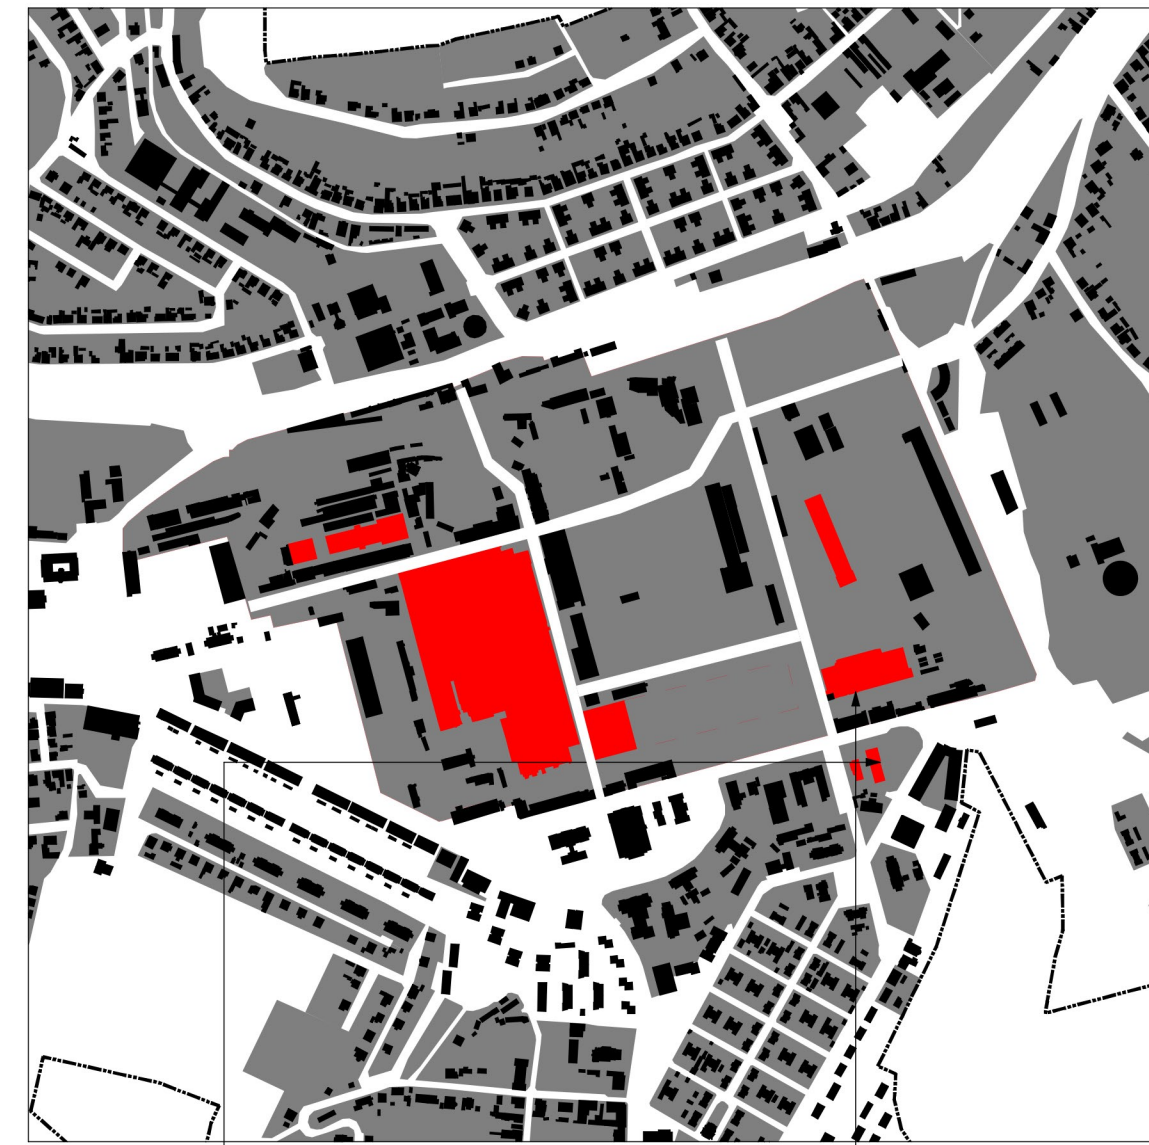

RENDEZÉSI JAVASLAT