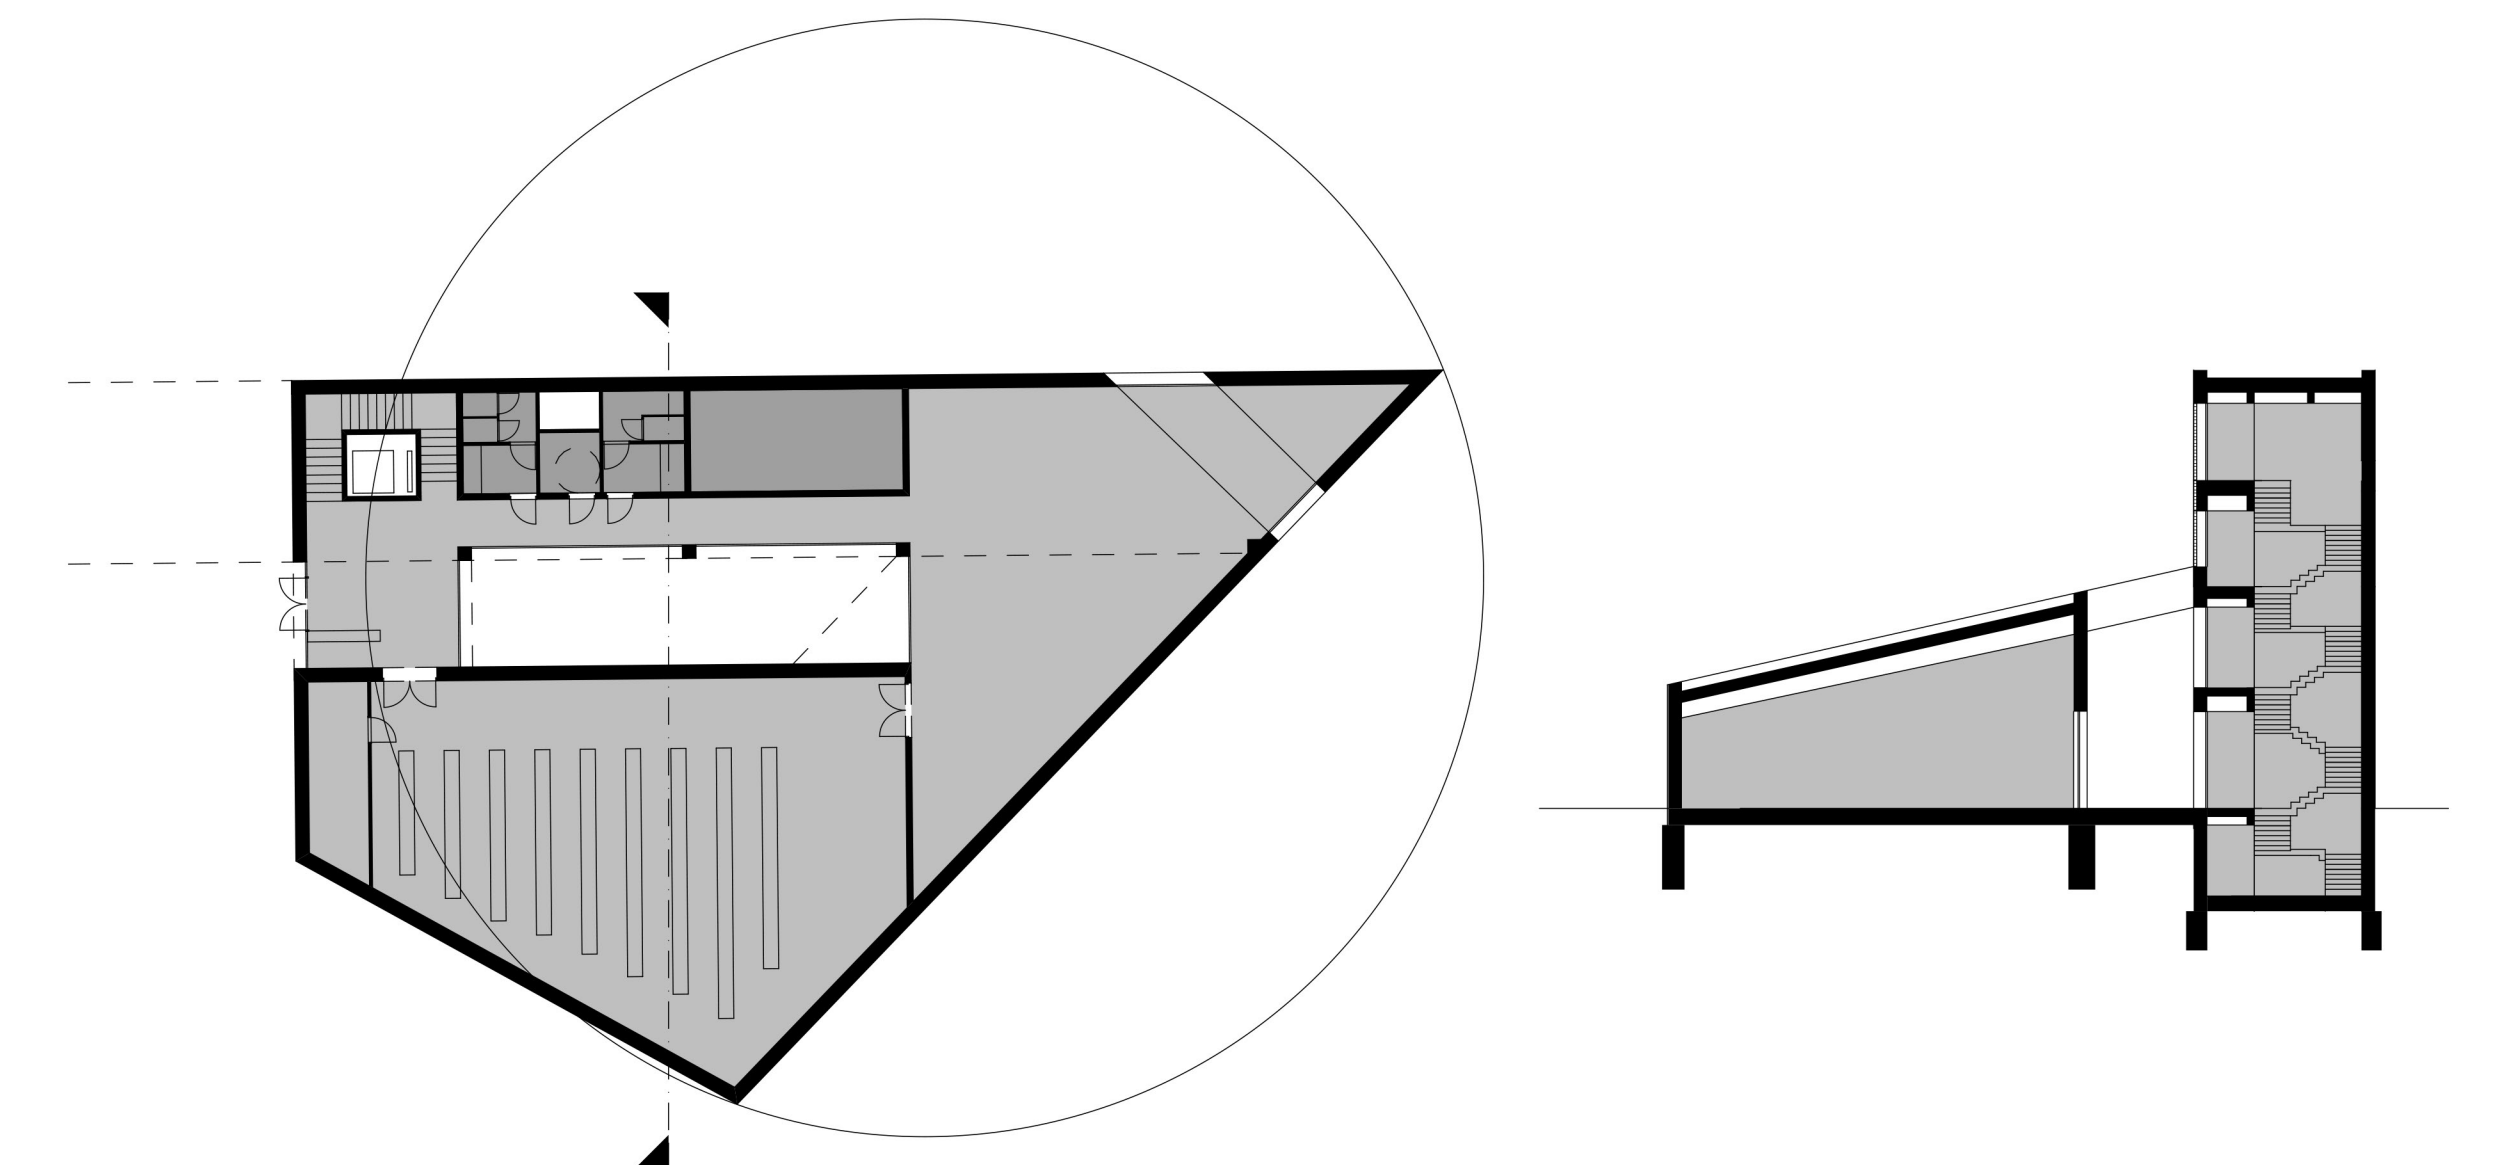

LEROMBOLT ACÉLGYÁRI EMLÉKEK

SARORTORONY A LEROMBOLT EMLÉKEK MEMENTŐJAKÉNT

TÉRFALAK KIALAKÍTÁSA A MEGHATÁROZÓ TENGELEK MENTÉN

A TERÜLET FŐ TENGELEI

A TERÜLET MEGHATÁROZÓ TÉRFALAI

TÖMEGALKALÍTÁS ÉS TÉRSZERVEZÉS

TV SZÉKHÁZ

STÚDIÓ SZINT

VÁGÓ ÉS SZERKESZTŐ IRODÁK SZINTJE

IGAZGATÓI SZINT

RAKTÁRAK

LÁTOGATÓI RÉSZ, PUBLIKUS TEREK

MOZI

A REAKTOR ÉPÜLET VASBETON KÜRTŐINEK LEKÉPEZÉSE ÁLTAL, EGY NEGYEDIK VASBETON KÜRTŐ KERÜLT KIALAKÍTÁSA, MELY BELSŐ UDVARKÉNT FUNKCIONÁL. A MEGLÉVŐ KÜRTŐK KÖZÜL KETTŐ LEFEDÉSRE KERÜL, EGY PEDIG KÜLSŐ KIÁLLÍTÓ TÉRKÉNT FUNKCIONÁL, MELYET AZ ÉPÜLET OLDALA MENTÉN KIALAKÍTOTT KÜLSŐ LÉPCSŐVEL LEHET MEGKÖZELÍTENI. AZ ÉPÜLET FÖLDSZINTJÉN HÁROM KISEBB MOZITEREM ÉS KISZOLGÁLÓ HELYSÉGEIK, AZ EMELETEN PEDIG KIÁLLÍTÓTEREK TALÁLHATÓK.

KONFERENCIA KÖZPONT

A KONFERENCIA KÖZPONT KELETI HOMLOKZATÁNAK VONALÁT, AZ EGYKORI HŰTŐTORONY ALAPRAJZI KÖRÉNEK EGY HÜRJA HATÁROZZA MEG. ELTÉRŐ KIALAKÍTÁSÚ A TV SZÉKHÁZ ÉS A MOZI TÖMEGÉHEZ KÉPEST, HISZEN AZ UTÓBBI KETTŐ MEGLÉVŐ ÉPÜLETRÉSZEIVEL, PÁRHUZAMOS TENGELEK MENTÉN SZERVEZŐDIK EGYMÁS MELLÉ. A KONFERENCIA KÖZPONT POZÍCIÓJÁBÓL ADÓDÓAN NEM HOSSZTENGELY MENTÉN SZERVEZŐDIK, CSUPÁN OLDALFALAI KÖVETIK A TERÜLETEN KORÁBBAN MEGHATÁROZOTT KÉT FŐTENGELEK IRÁNYÁT.