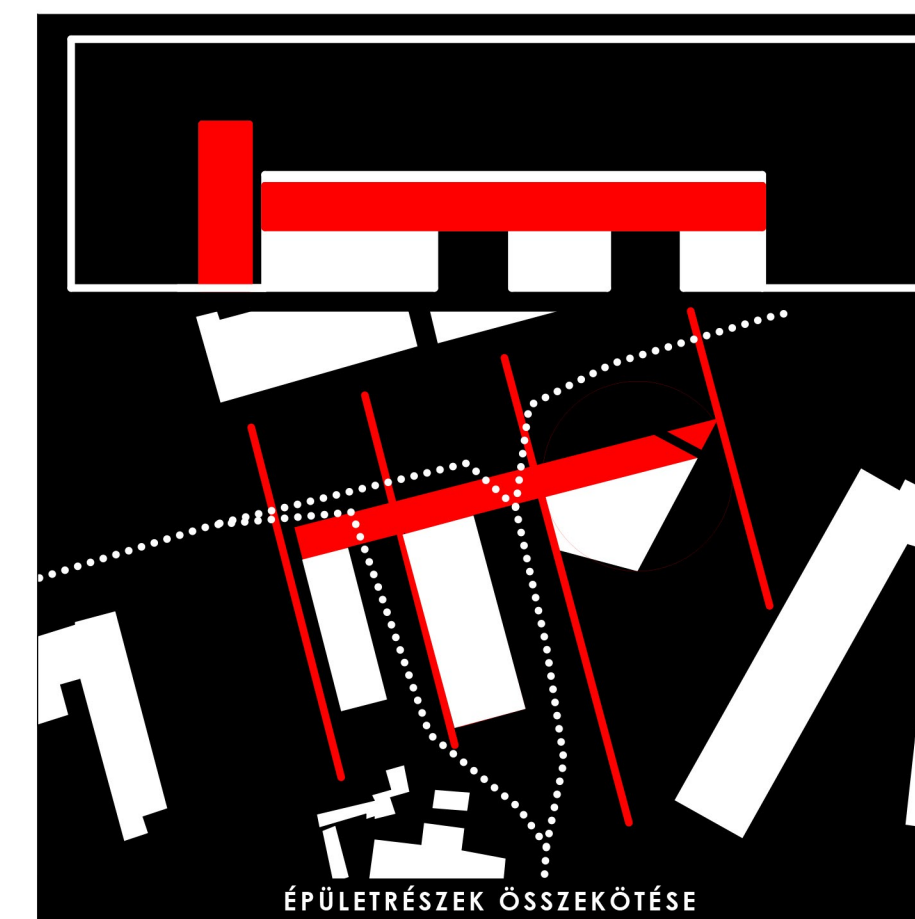

HÁRMAS FUNKCIÓ

TRAFÓHÁZ - HŰTŐREAKTOR - HŰTŐTORONY

VÁROSI TV SZÉKHÁZA - MOZI - KONFERENCIA KÖZPONT

ÁTJÁRTHATÓSÁG ÉS ÉPÜLETRÉSZEK ÖSSZEKÖTÉSE

FONTOSABB KÖZLEKEDÉSI ÚTVONALAK

ÉPÜLETRÉSZEK ÖSSZEKÖTÉSE

JELSZERŰSÉG, HELY MEGJELÖLÉS

LEROMBOLT ACÉLGYÁRI EMLÉKEK

SARORTORONY A LEROMBOLT EMLÉKEK MEMENTŐJAKÉNT

TÉRFALAK KIALAKÍTÁSA A MEGHATÁROZÓ TENGELEK MENTÉN

A TERÜLET FŐ TENGELEI

A TERÜLET MEGHATÁROZÓ TÉRFALAI

TÖMEGALKALÍTÁS ÉS TÉRSZERVEZÉS

TV SZÉKHÁZ

STÚDIÓ SZINT

VÁGÓ ÉS SZERKESZTŐ IRODÁK SZINTJE

IGAZGATÓI SZINT

RAKTÁRAK

LÁTOGATÓI RÉSZ, PUBLIKUS TEREK

MOZI

A REAKTOR ÉPÜLET VASBETON KÜRTŐINEK LEKÉPEZÉSE ÁLTAL, EGY NEGYEDIK VASBETON KÜRTŐ KERÜLT KIALAKÍTÁSA, MELY BELSŐ UDVARKÉNT FUNKCIONÁL. A MEGLÉVŐ KÜRTŐK KÖZÜL KETTŐ LEFEDÉSRE KERÜL, EGY PEDIG KÜLSŐ KIÁLLÍTÓ TÉRKÉNT FUNKCIONÁL, MELYET AZ ÉPÜLET OLDALA MENTÉN KIALAKÍTOTT KÜLSŐ LÉPCSŐVEL LEHET MEGKÖZELÍTENI. AZ ÉPÜLET FÖLDSZINTJÉN HÁROM KISEBB MOZITEREM ÉS KISZOLGÁLÓ HELYSÉGEIK, AZ EMELETEN PEDIG KIÁLLÍTÓTEREK TALÁLHATÓK.

KONFERENCIA KÖZPONT

A KONFERENCIA KÖZPONT KELETI HOMLOKZATÁNAK VONALÁT, AZ EGYKORI HŰTŐTORONY ALAPRAJZI KÖRÉNEK EGY HÜRJA HATÁROZZA MEG. ELTÉRŐ KIALAKÍTÁSÚ A TV SZÉKHÁZ ÉS A MOZI TÖMEGÉHEZ KÉPEST, HISZEN AZ UTÓBBI KETTŐ MEGLÉVŐ ÉPÜLETRÉSZEIVEL, PÁRHUZAMOS TENGELEK MENTÉN SZERVEZŐDIK EGYMÁS MELLÉ. A KONFERENCIA KÖZPONT POZÍCIÓJÁBÓL ADÓDÓAN NEM HOSSZTENGELY MENTÉN SZERVEZŐDIK, CSUPÁN OLDALFALAI KÖVETIK A TERÜLETEN KORÁBBAN MEGHATÁROZOTT KÉT FŐTENGELEK IRÁNYÁT.