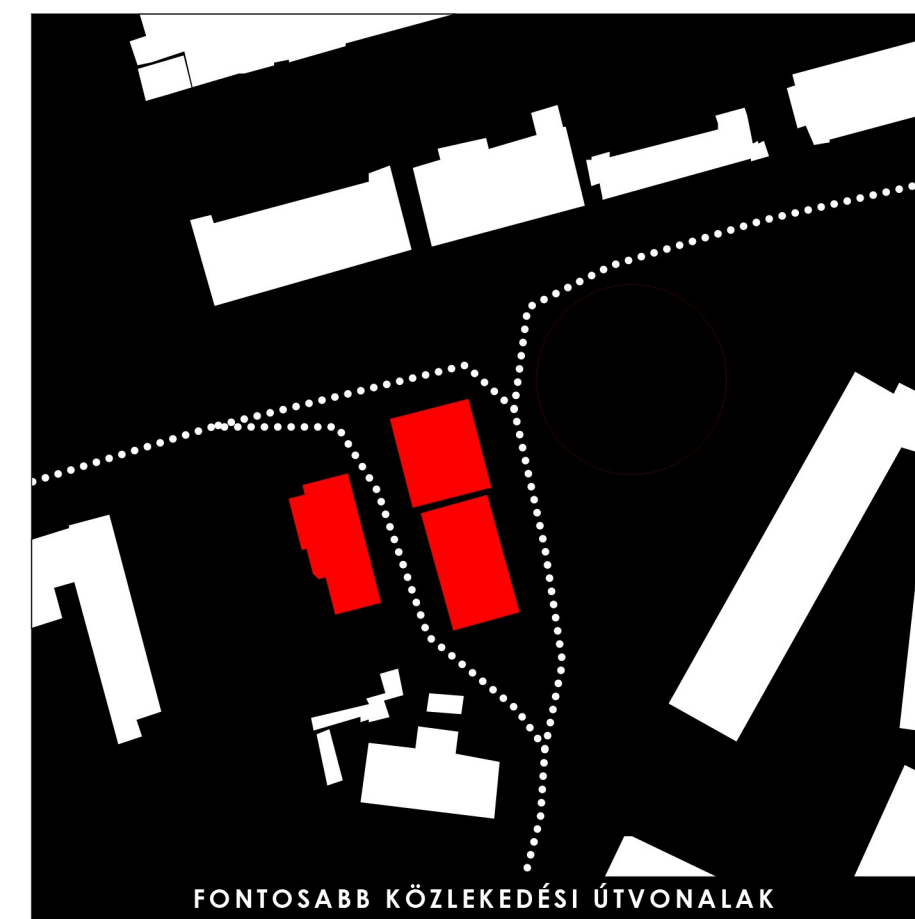

HÁRMAS FUNKCIÓ

TRAFÓHÁZ - HŰTŐREAKTOR - HŰTŐTORONY

VÁROSI TV SZÉKHÁZA - MOZI - KONFERENCIA KÖZPONT

ÁTJÁRTHATÓSÁG ÉS ÉPÜLETRÉSZEK ÖSSZEKÖTÉSE

FONTOSABB KÖZLEKEDÉSI ÚTVONALAK

ÉPÜLETRÉSZEK ÖSSZEKÖTÉSE

JELSZERŰSÉG, HELY MEGJELÖLÉS

LEROMBOLT ACÉLGYÁRI EMLÉKEK

SARORTORONY A LEROMBOLT EMLÉKEK MEMENTŐJAKÉNT

TÉRFALAK KIALAKÍTÁSA A MEGHATÁROZÓ TENGELEK MENTÉN

A TERÜLET FŐ TENGELEI

A TERÜLET MEGHATÁROZÓ TÉRFALAI

TÖMEGALKALÍTÁS ÉS TÉRSZERVEZÉS

TV SZÉKHÁZ

STÚDIÓ SZINT

VÁGÓ ÉS SZERKESZTŐ IRODÁK SZINTJE

IGAZGATÓI SZINT

RAKTÁRAK

LÁTOGATÓI RÉSZ, PUBLIKUS TEREK

MOZI

A REAKTOR ÉPÜLET VASBETON KÜRTŐINEK LEKÉPEZÉSE ÁLTAL, EGY NEGYEDIK VASBETON KÜRTŐ KERÜLT KIALAKÍTÁSA, MELY BELSŐ UDVARKÉNT FUNKCIONÁL. A MEGLÉVŐ KÜRTŐK KÖZÜL KETTŐ LEFEDÉSRE KERÜL, EGY PEDIG KÜLSŐ KIÁLLÍTÓ TÉRKÉNT FUNKCIONÁL, MELYET AZ ÉPÜLET OLDALA MENTÉN KIALAKÍTOTT KÜLSŐ LÉPCSŐVEL LEHET MEGKÖZELÍTENI. AZ ÉPÜLET FÖLDSZINTJÉN HÁROM KISEBB MOZITEREM ÉS KISZOLGÁLÓ HELYSÉGEIK, AZ EMELETEN PEDIG KIÁLLÍTÓTEREK TALÁLHATÓK.

KONFERENCIA KÖZPONT

A KONFERENCIA KÖZPONT KELETI HOMLOKZATÁNAK VONALÁT, AZ EGYKORI HŰTŐTORONY ALAPRAJZI KÖRÉNEK EGY HÜRJA HATÁROZZA MEG. ELTÉRŐ KIALAKÍTÁSÚ A TV SZÉKHÁZ ÉS A MOZI TÖMEGÉHEZ KÉPEST, HISZEN AZ UTÓBBI KETTŐ MEGLÉVŐ ÉPÜLETRÉSZEIVEL, PÁRHUZAMOS TENGELEK MENTÉN SZERVEZŐDIK EGYMÁS MELLÉ. A KONFERENCIA KÖZPONT POZÍCIÓJÁBÓL ADÓDÓAN NEM HOSSZTENGELY MENTÉN SZERVEZŐDIK, CSUPÁN OLDALFALAI KÖVETIK A TERÜLETEN KORÁBBAN MEGHATÁROZOTT KÉT FŐTENGELEK IRÁNYÁT.