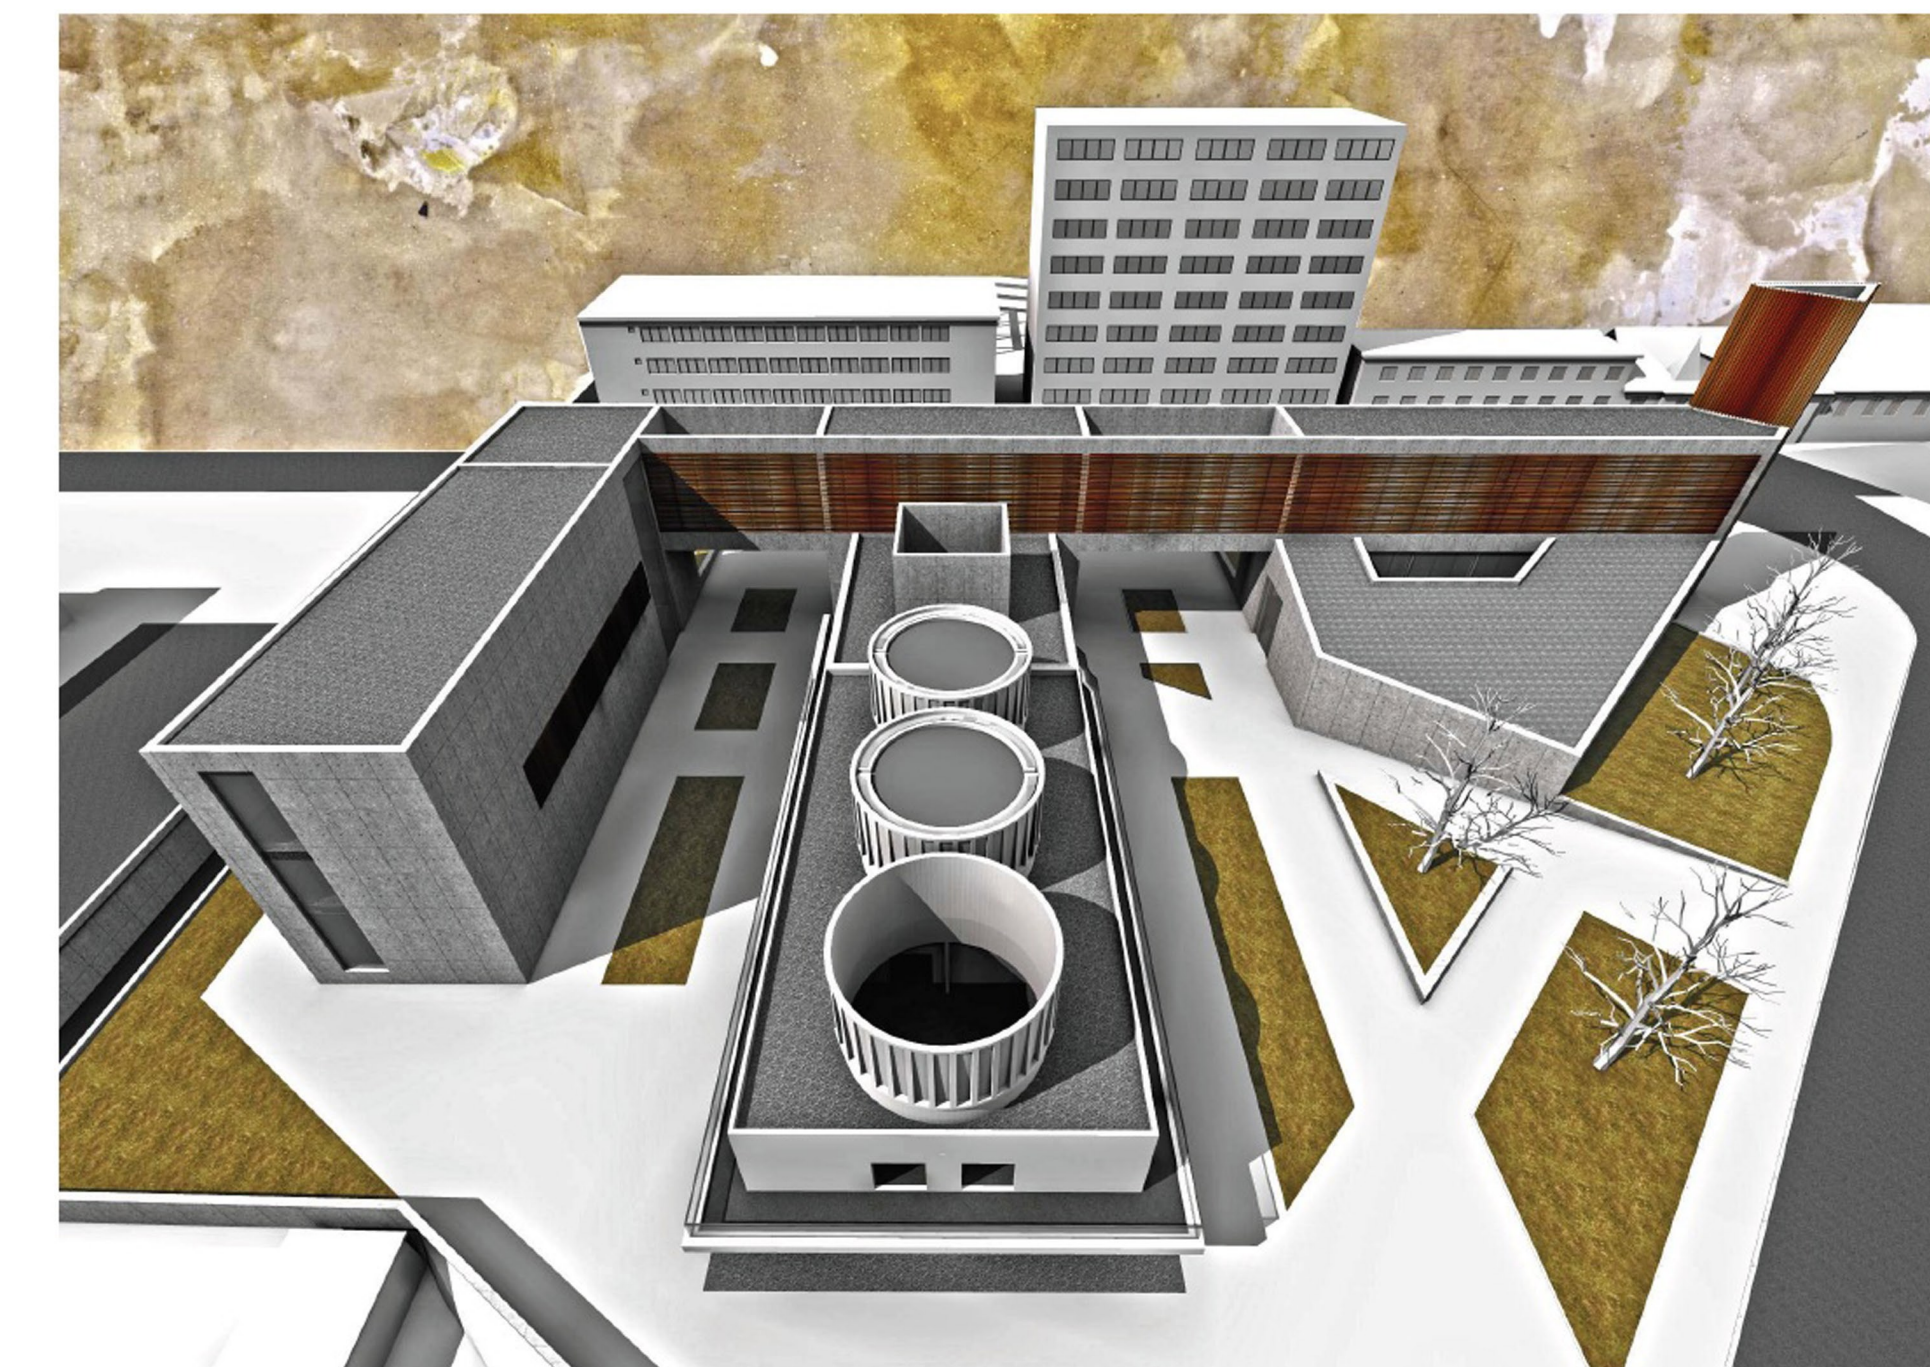

HELYSÍNRAJZ M = 1:200

TÁVLATI KÉP A HŰTŐTORONYNAL AZ 1960-AS ÉVEKBŐL

A HŰTŐTORONY LEROBBANTÁSA - 1990-ES ÉVEK

1. NÉZET - A GYÁR UTÉS AZ ALKOTMÁNY UTCA KERESZTJÖZDÉSE FELŐLI UTCAKÉP

2. NÉZET - REAKTOR ÉPÜLET AZ ALKOTMÁNY UTCA FELŐL NÉZVE, EREDETI ÁLLAPOT

REAKTOR KÜRTŐ EREDETI ÁLLAPOTA

TÁVLATI KÉP