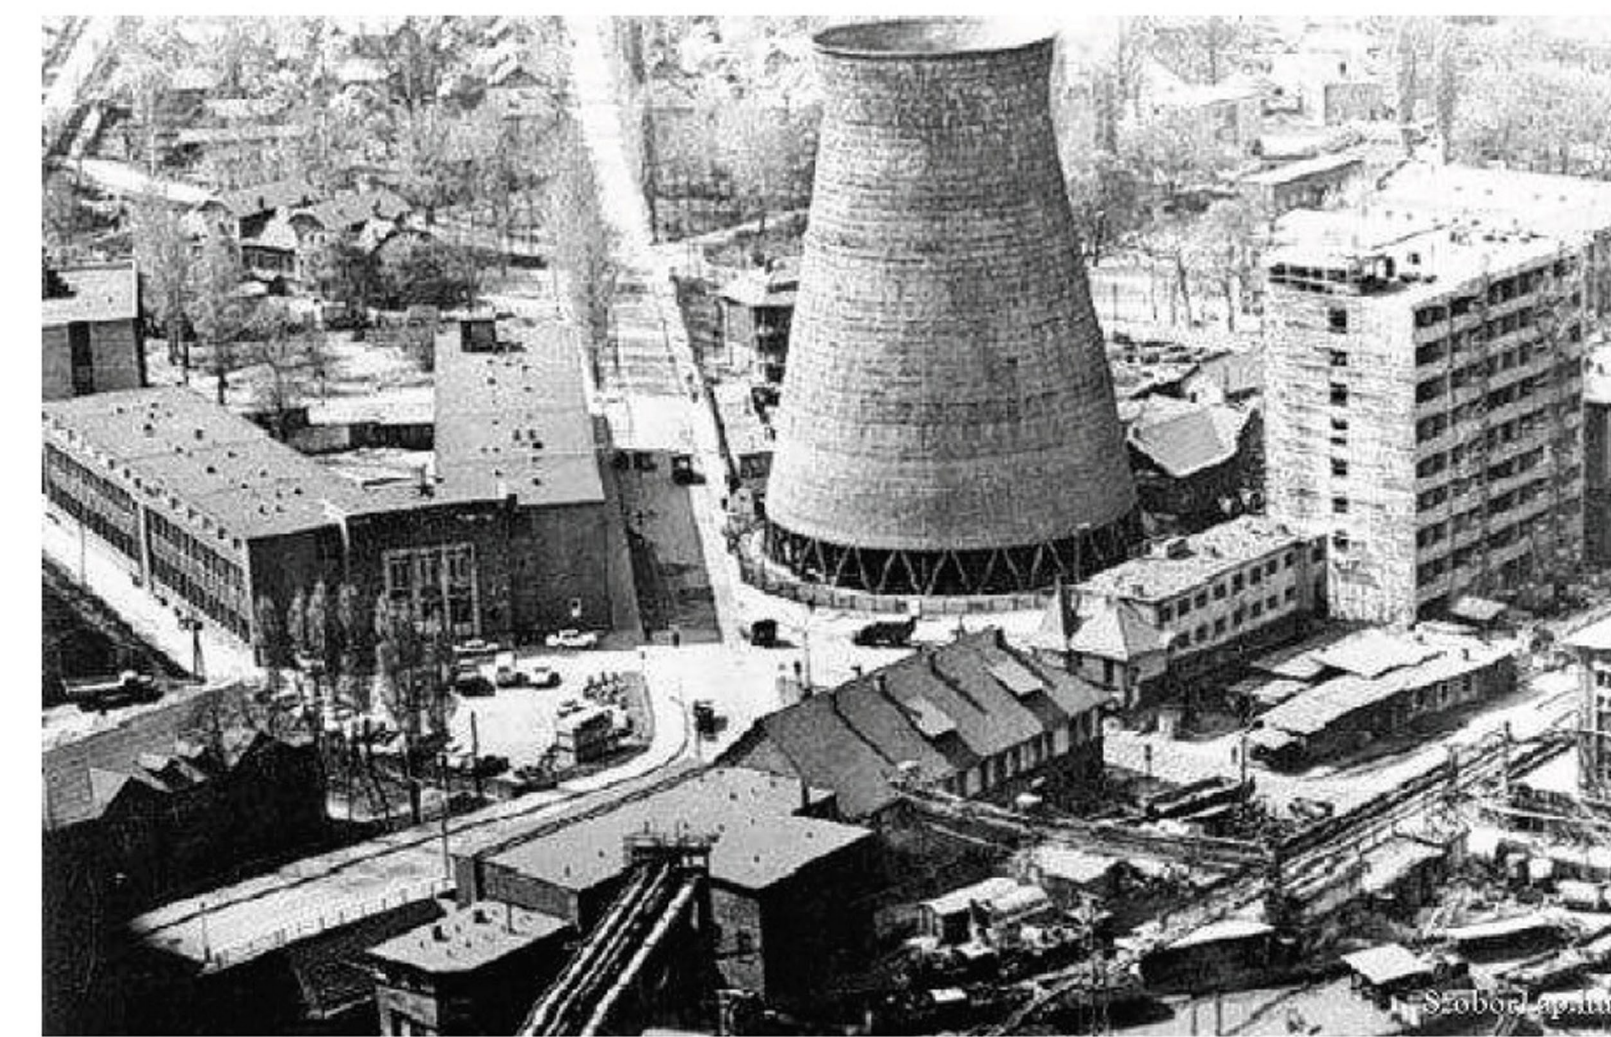

HELYSÍNRAJZ M = 1:200

TÁVLATI KÉP A HŰTŐTORONYNAL AZ 1960-AS ÉVEKBŐL

A HŰTŐTORONY LEROBBANTÁSA - 1990-ES ÉVEK

1. NÉZET - A GYÁR UTÉS AZ ALKOTMÁNY UTCA KERESZTJÖZDÉSE FELŐLI UTCAKÉP

2. NÉZET - REAKTOR ÉPÜLET AZ ALKOTMÁNY UTCA FELŐL NÉZVE, EREDETI ÁLLAPOT

REAKTOR KÜRTŐ EREDETI ÁLLAPOTA

TÁVLATI KÉP