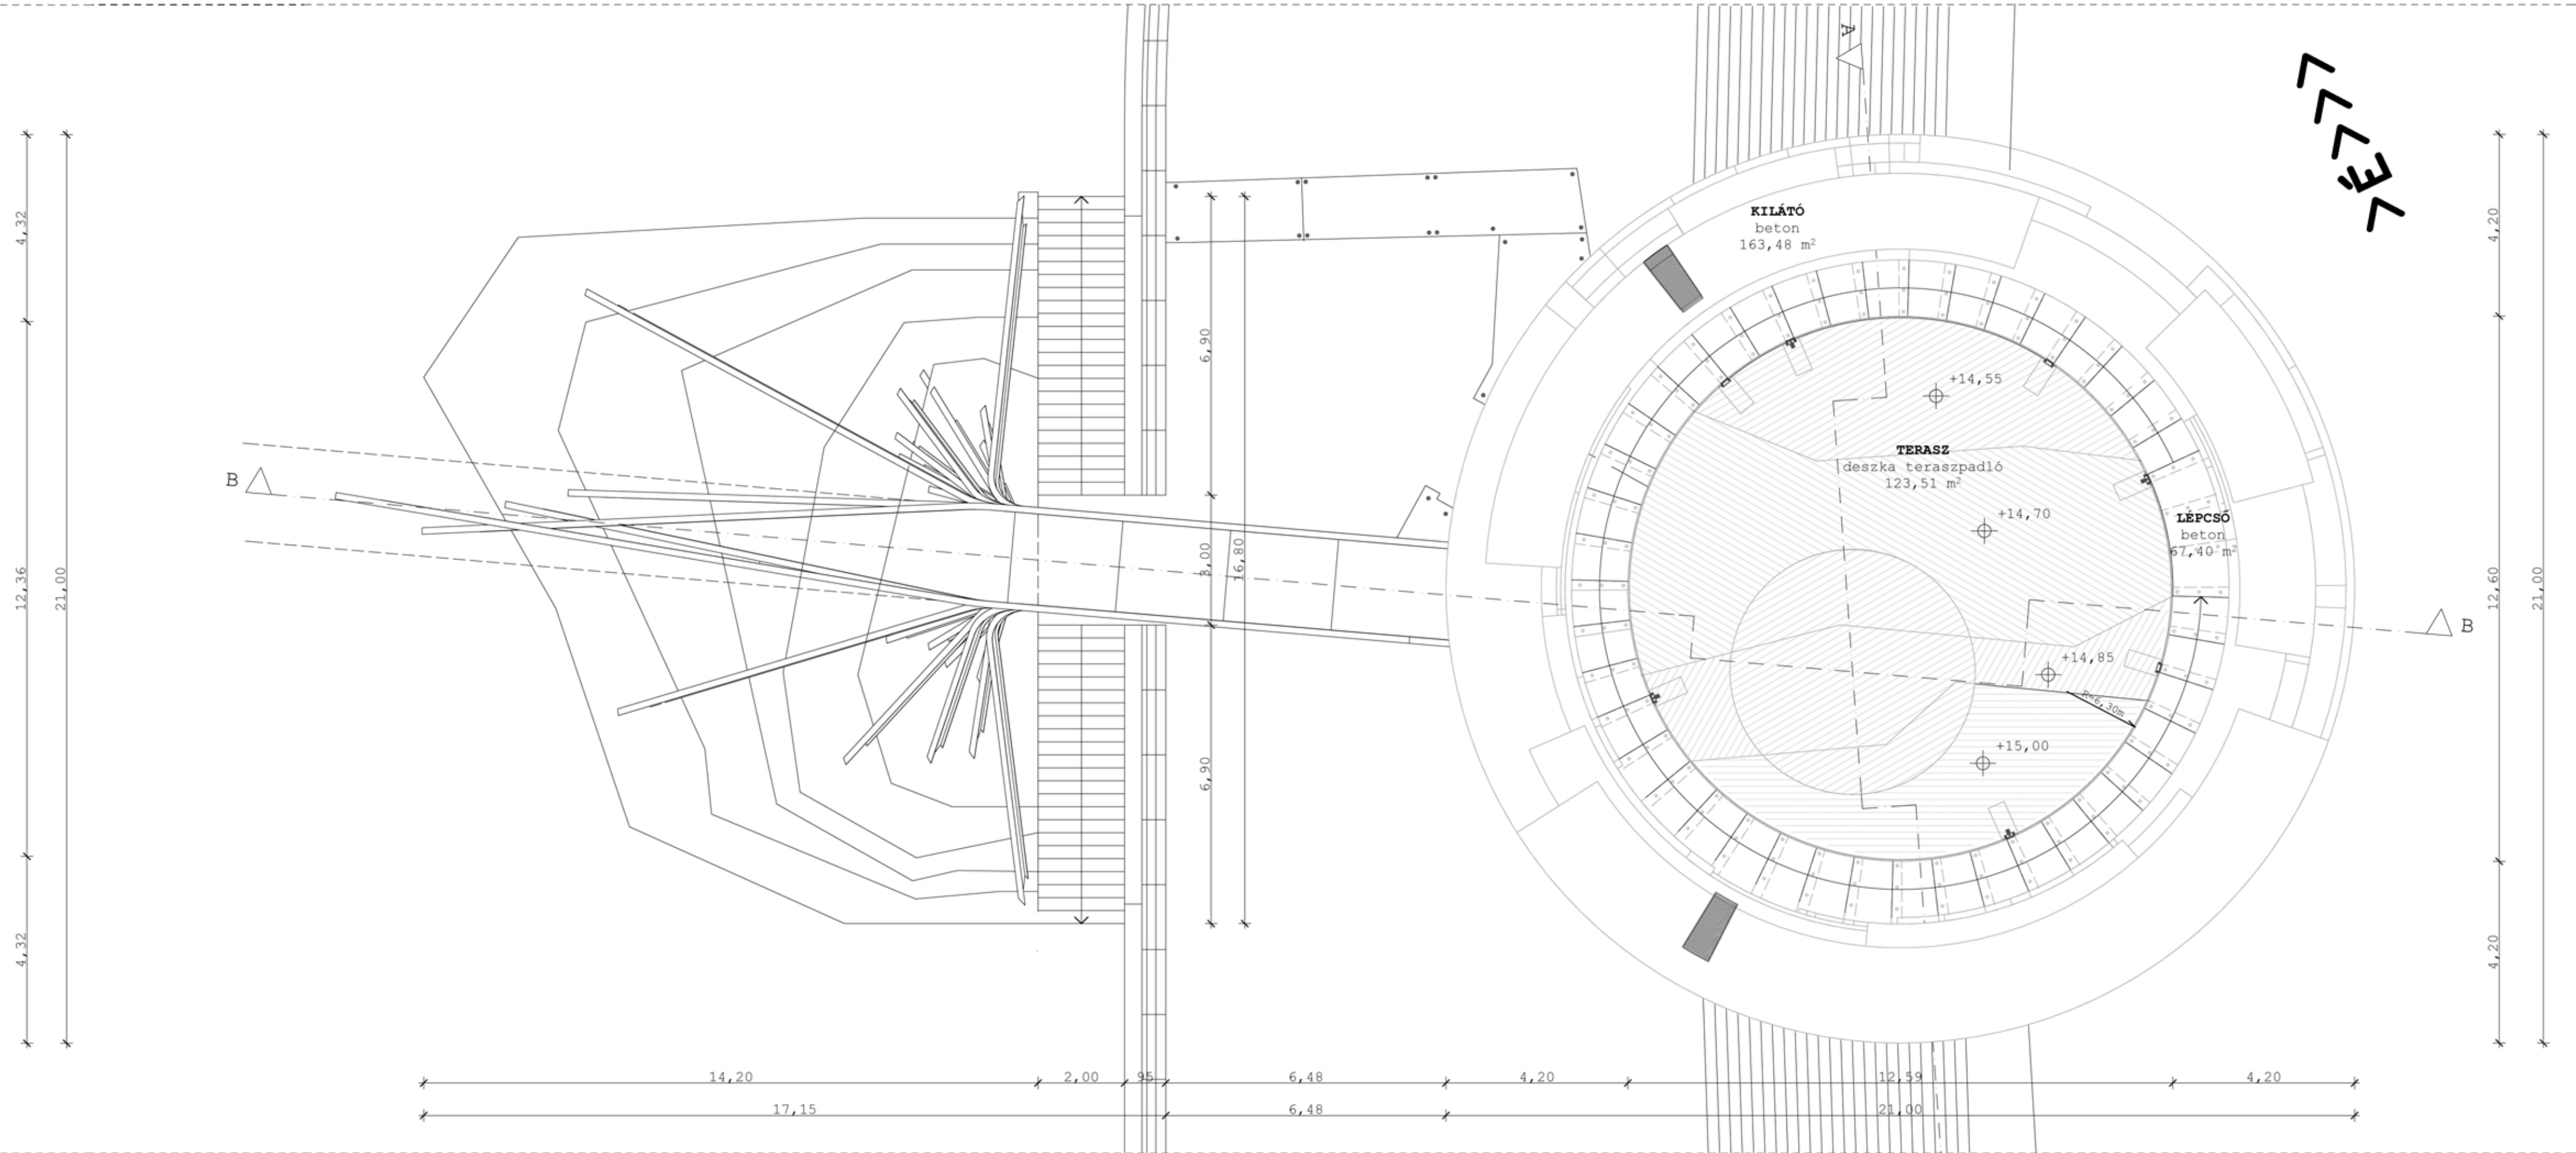

\\kiállító szint>>>

\\terasz szint>>>

>>03\\alaprajzok m=1:100 >

>>SZÖGI TAMÁS<<  
\\diplomaterv 2011

>>>VIZIBÁSTYA \\SZEDED>>>