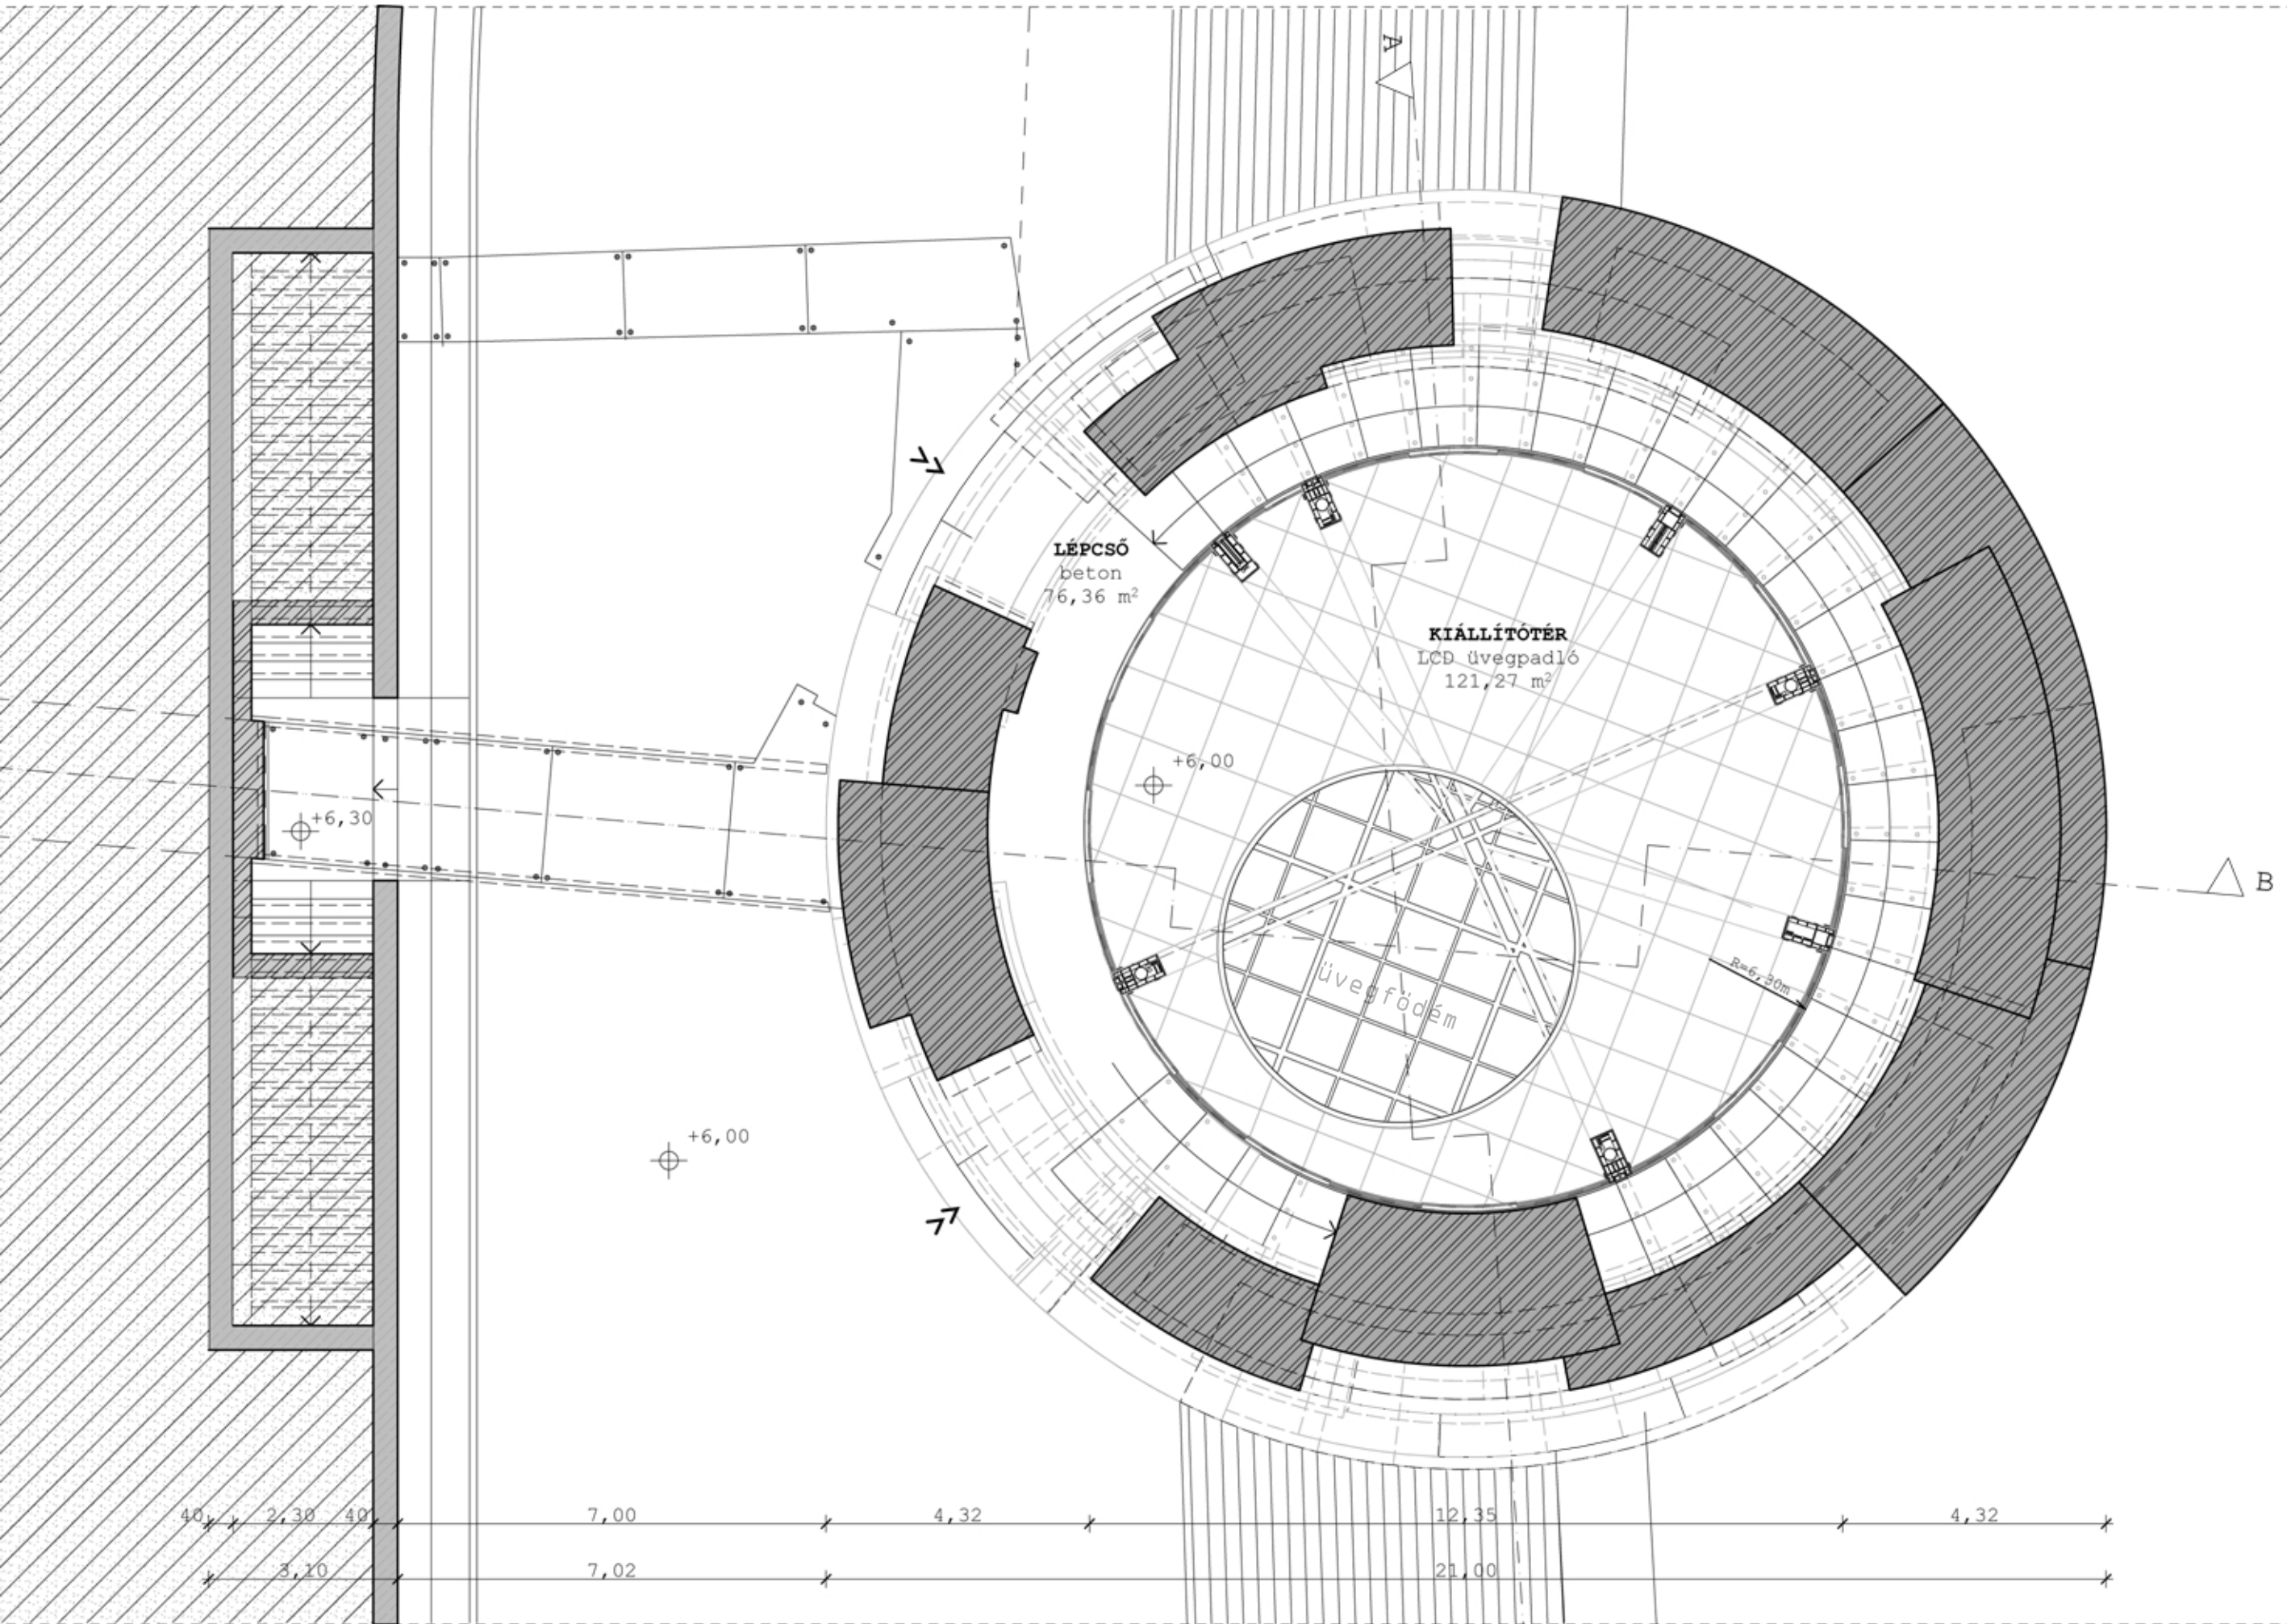

\\kiállító szint>>>

\\terasz szint>>>

>>03\\alaprajzok m=1:100 >

>>SZÖGI TAMÁS<<  
\\diplomaterv 2011

>>>VIZIBÁSTYA \\SZEDED>>>