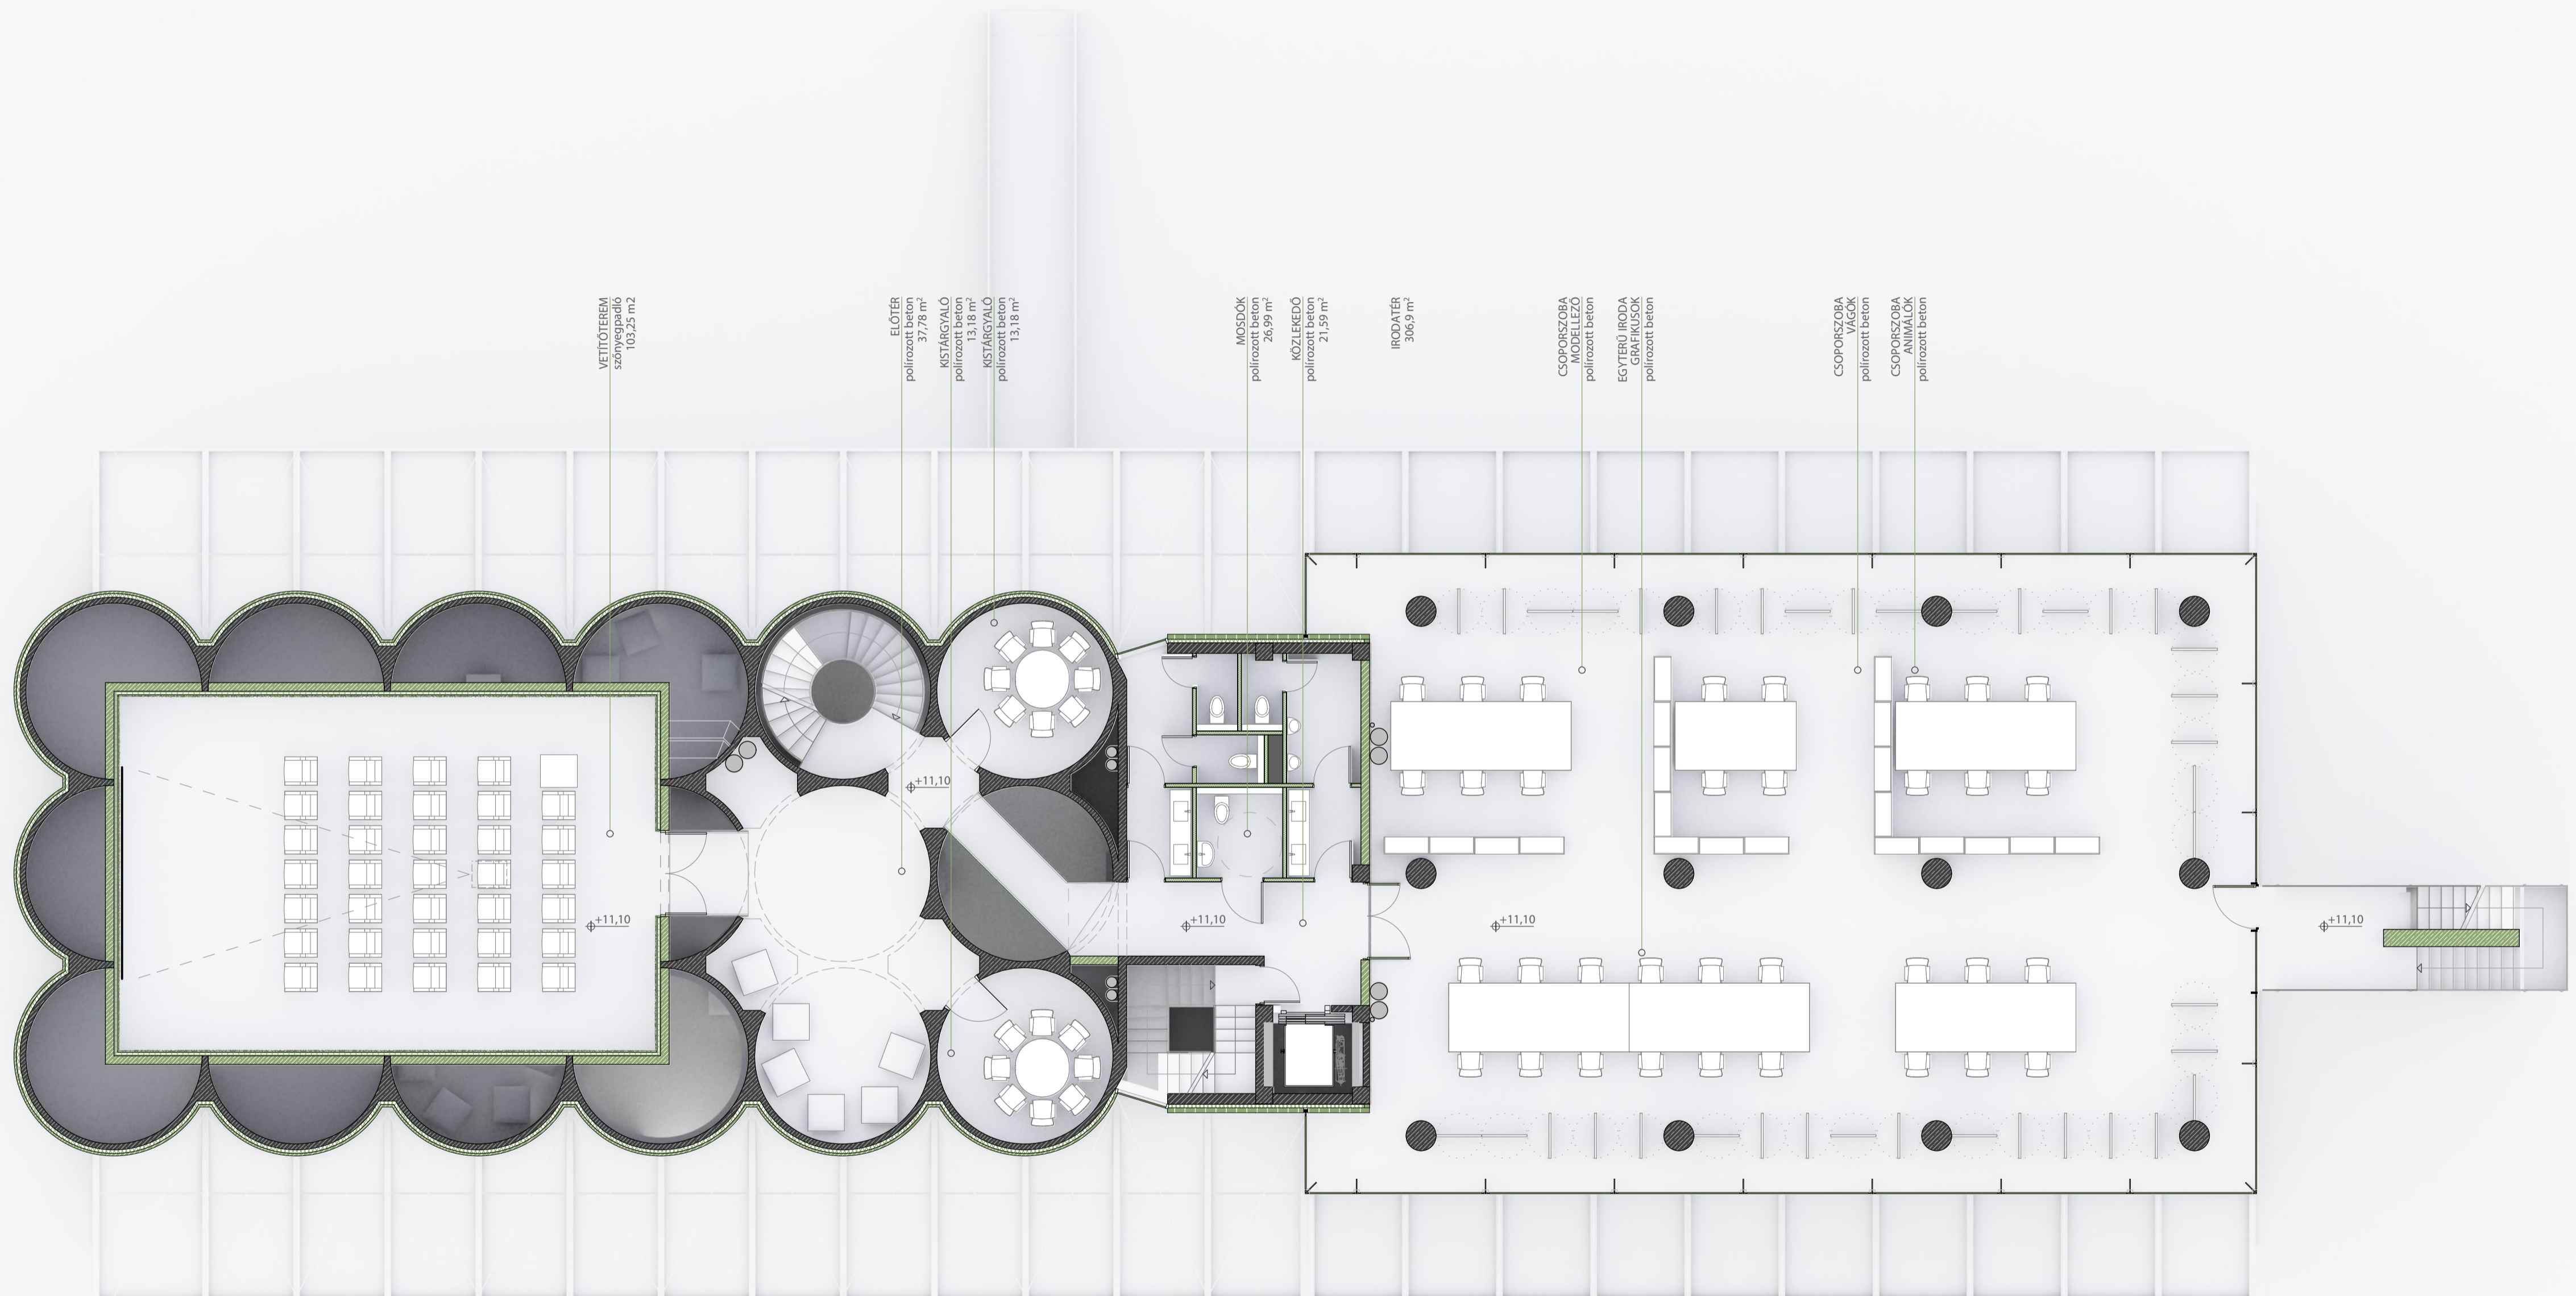

13,14
8,26
28
31
1,85
31
1,85
28

VEJTŐTEREM
szőnyegpadló
103,23 m²

ELŐTÉR
polirozott beton
37,78 m²
KISTÁRGYALÓ
polirozott beton
13,18 m²
KISTÁRGYALÓ
polirozott beton
13,18 m²

MOSDÓK
polirozott beton
26,99 m²
KÖZLEKEDŐ
polirozott beton
21,59 m²

IRODATER
306,9 m²

CSOPORSZOBA
MODELLEZŐ
polirozott beton
EGYTERÜ IRODA
GRAFIKUSOK
polirozott beton

CSOPORSZOBA
VÁGÓK
polirozott beton
CSOPORSZOBA
ANIMÁLOK
polirozott beton

28 1,85 31 12,50 31 1,85 14 4,10 14 4,10 32 3,00 20 5,65 2,30 15 1,20 6,00 6,00 6,00 1,45
25,90 20,65