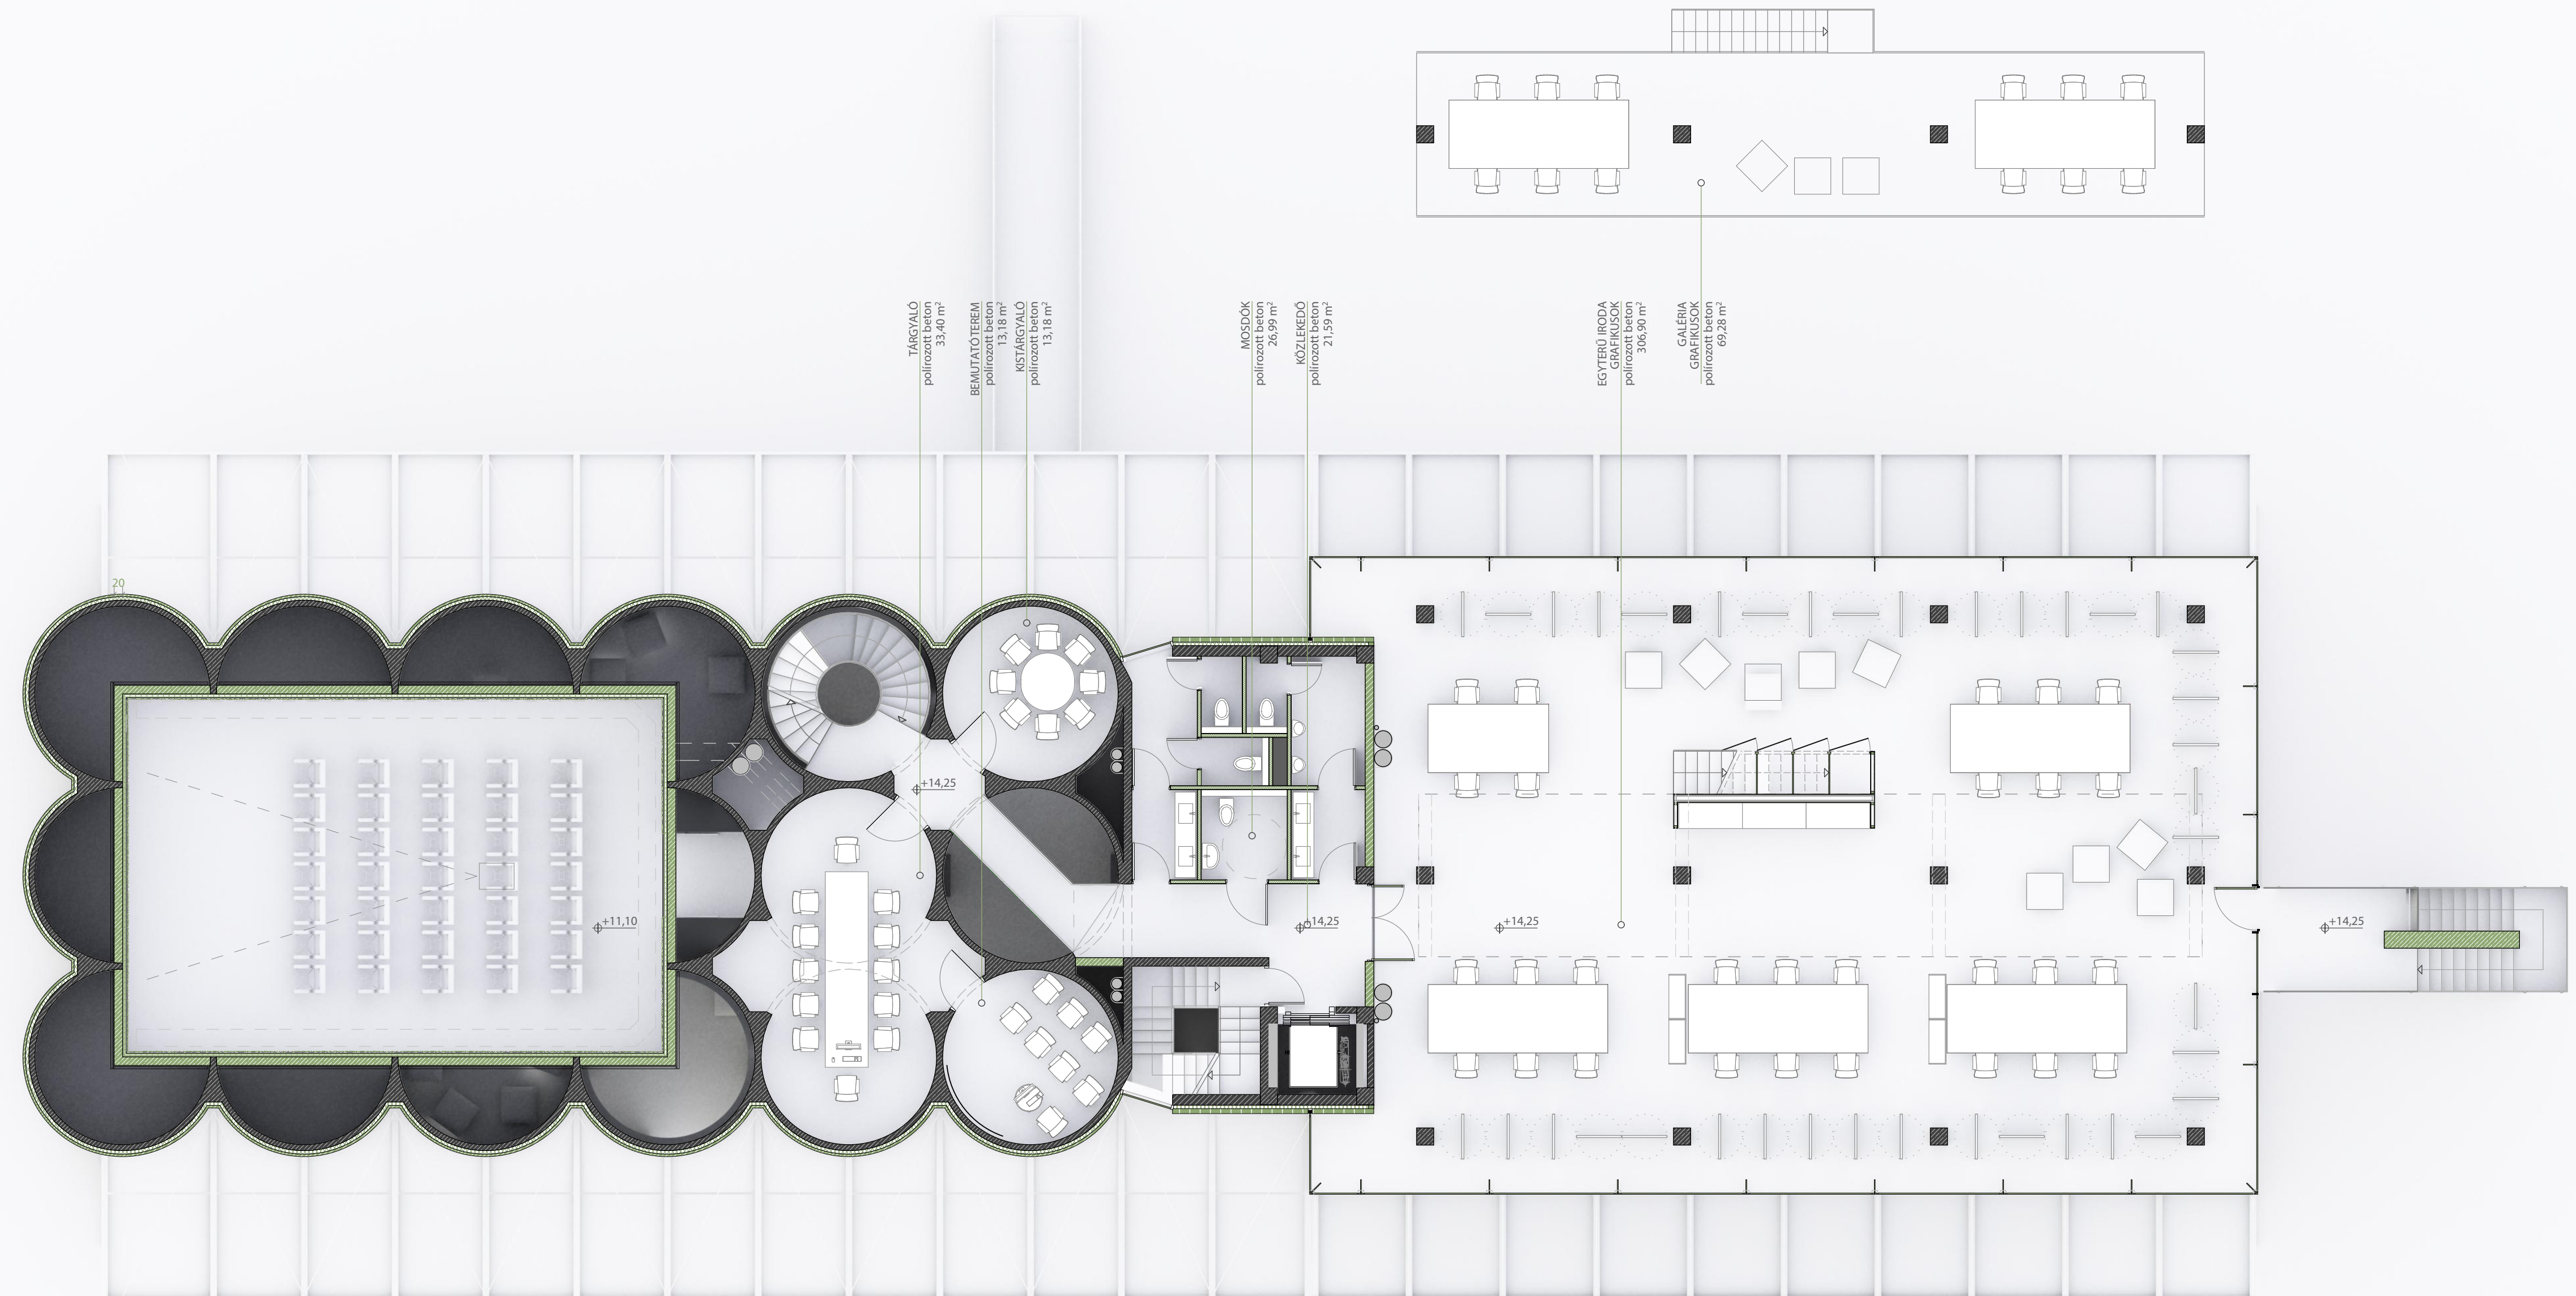

28
14
4,10
14
4,10
28

1,35
6,10
6,10
1,35
14,90

TÁRGYALÓ
polirozott beton
33,40 m²
BEMUTATÓ TEREM
polirozott beton
13,18 m²
KISTÁRGYALÓ
polirozott beton
13,18 m²

MOSDÓK
polirozott beton
26,99 m²
KÖZLEKEDŐ
polirozott beton
21,59 m²

EGYTERÜ IRODA
GRAFIKUSOK
polirozott beton
306,90 m²
GALERIA
GRAFIKUSOK
polirozott beton
69,28 m²

28 4,10 14 4,10 14 4,10 14 4,10 14 4,10 14 4,10 32 3,00 20 2,30 15 1,20 6,00 6,00 6,00 1,45
25,90 5,65 20,65