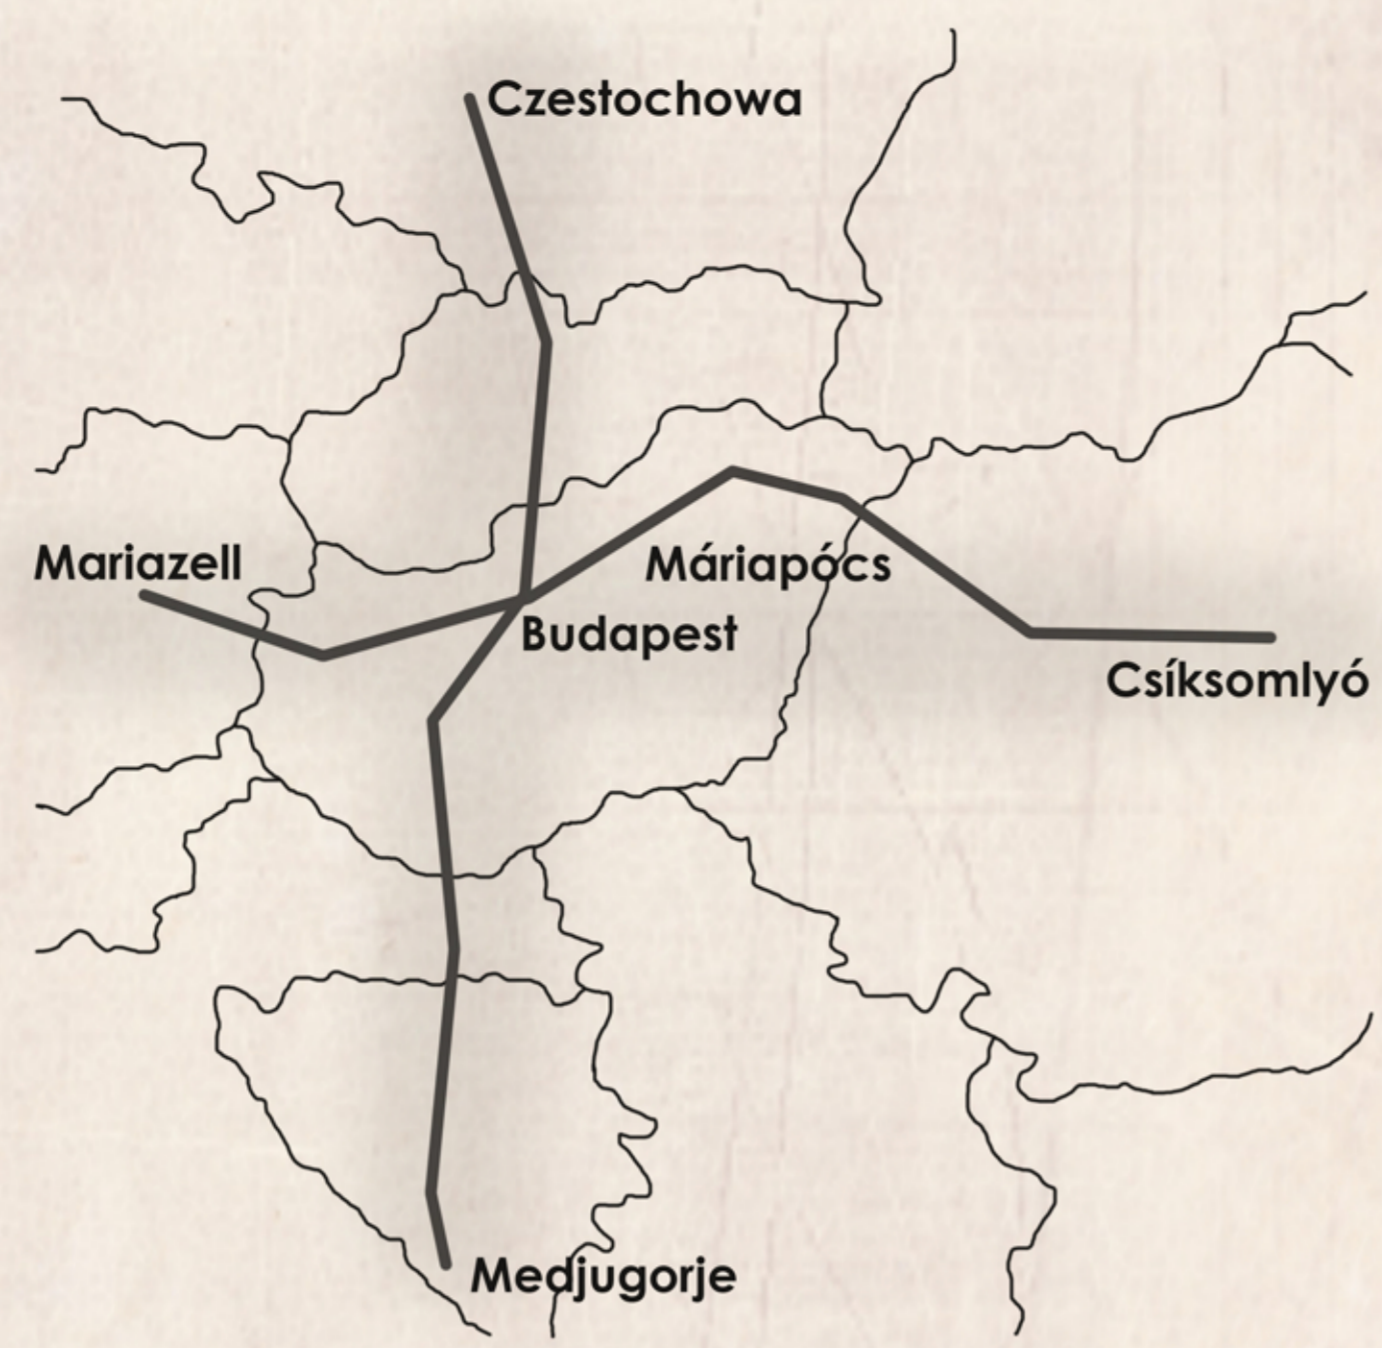

A helyszín

Normafának különleges státusza van, az itt élők sajátosan kötődnek ehhez a helyhez.

úton...

Pilisi Parkerdő, Duna-Ipoly Nemzeti Park része.

Kezdetektől kedvelt kiránduló- sétáló- és sportolóhely.

helyszínrajz
m1:1000

hely szél
víz
felhő táj
lassítás sétó
kizökkenés
teremtés türelem
csend erdő
szellem jel
lélek
test ég
föld harmónia
fény kő
őszinteség
hang ösvény
egyszerűség
elv hit
árnyék
magasság út
természet
szabad