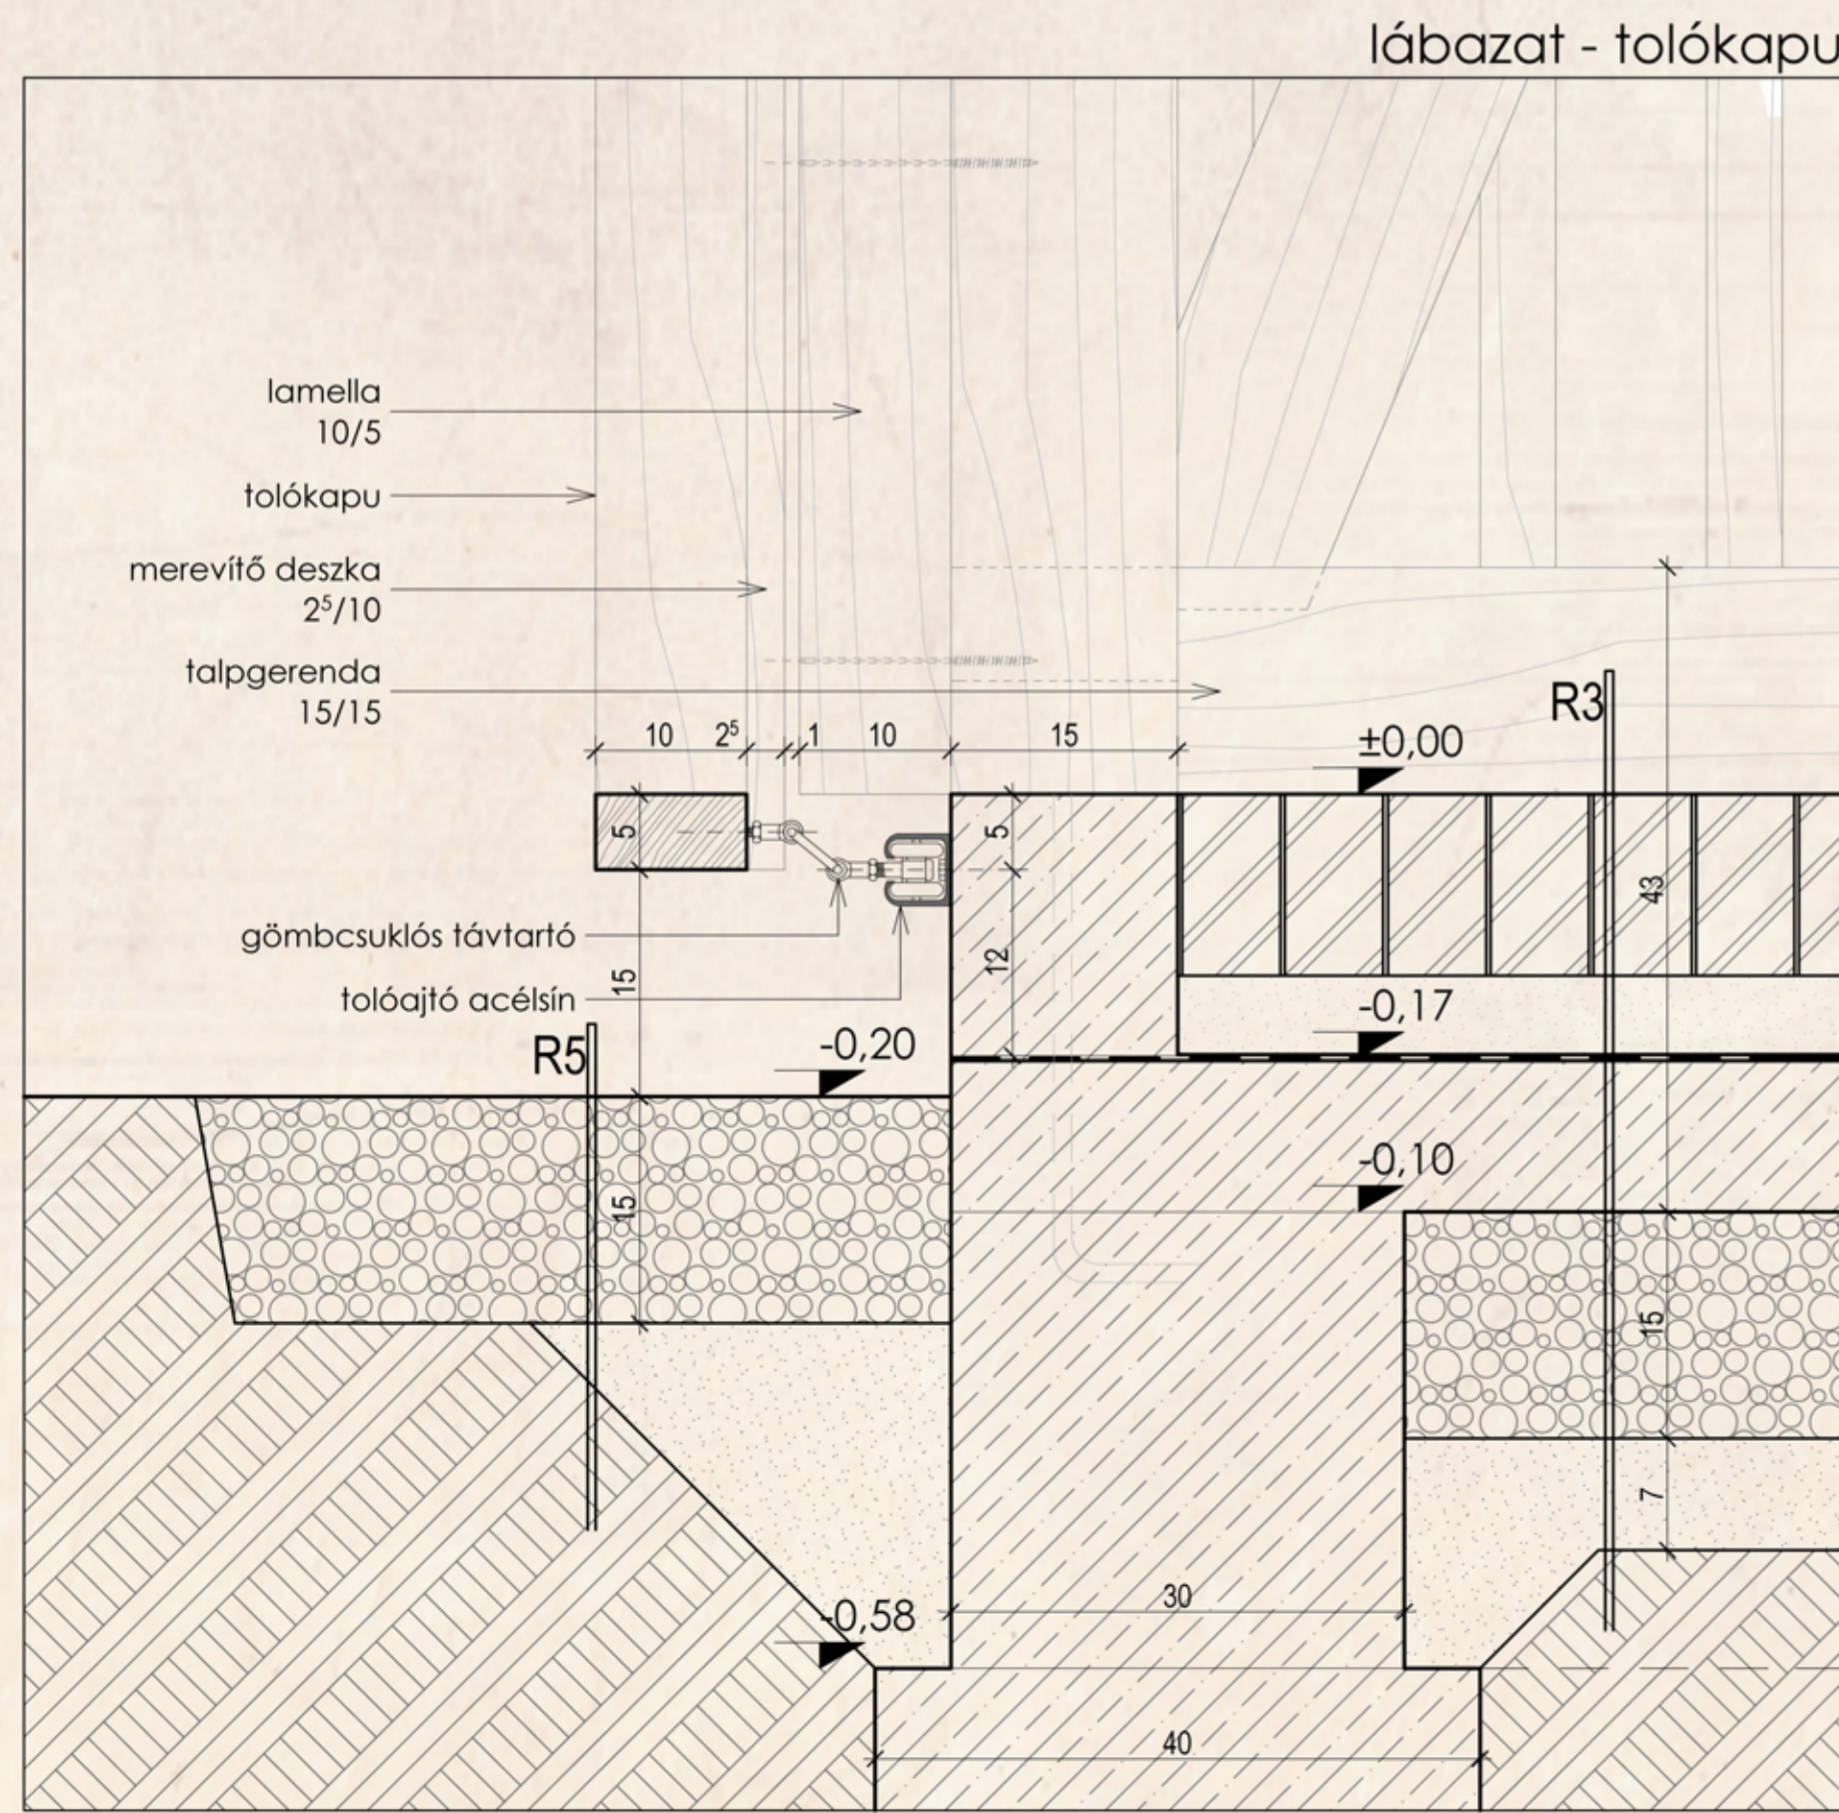

eresz - tolókapu

tetőgerinc - általános

lábazat - tolókapu

K3 metszet  
m1:25