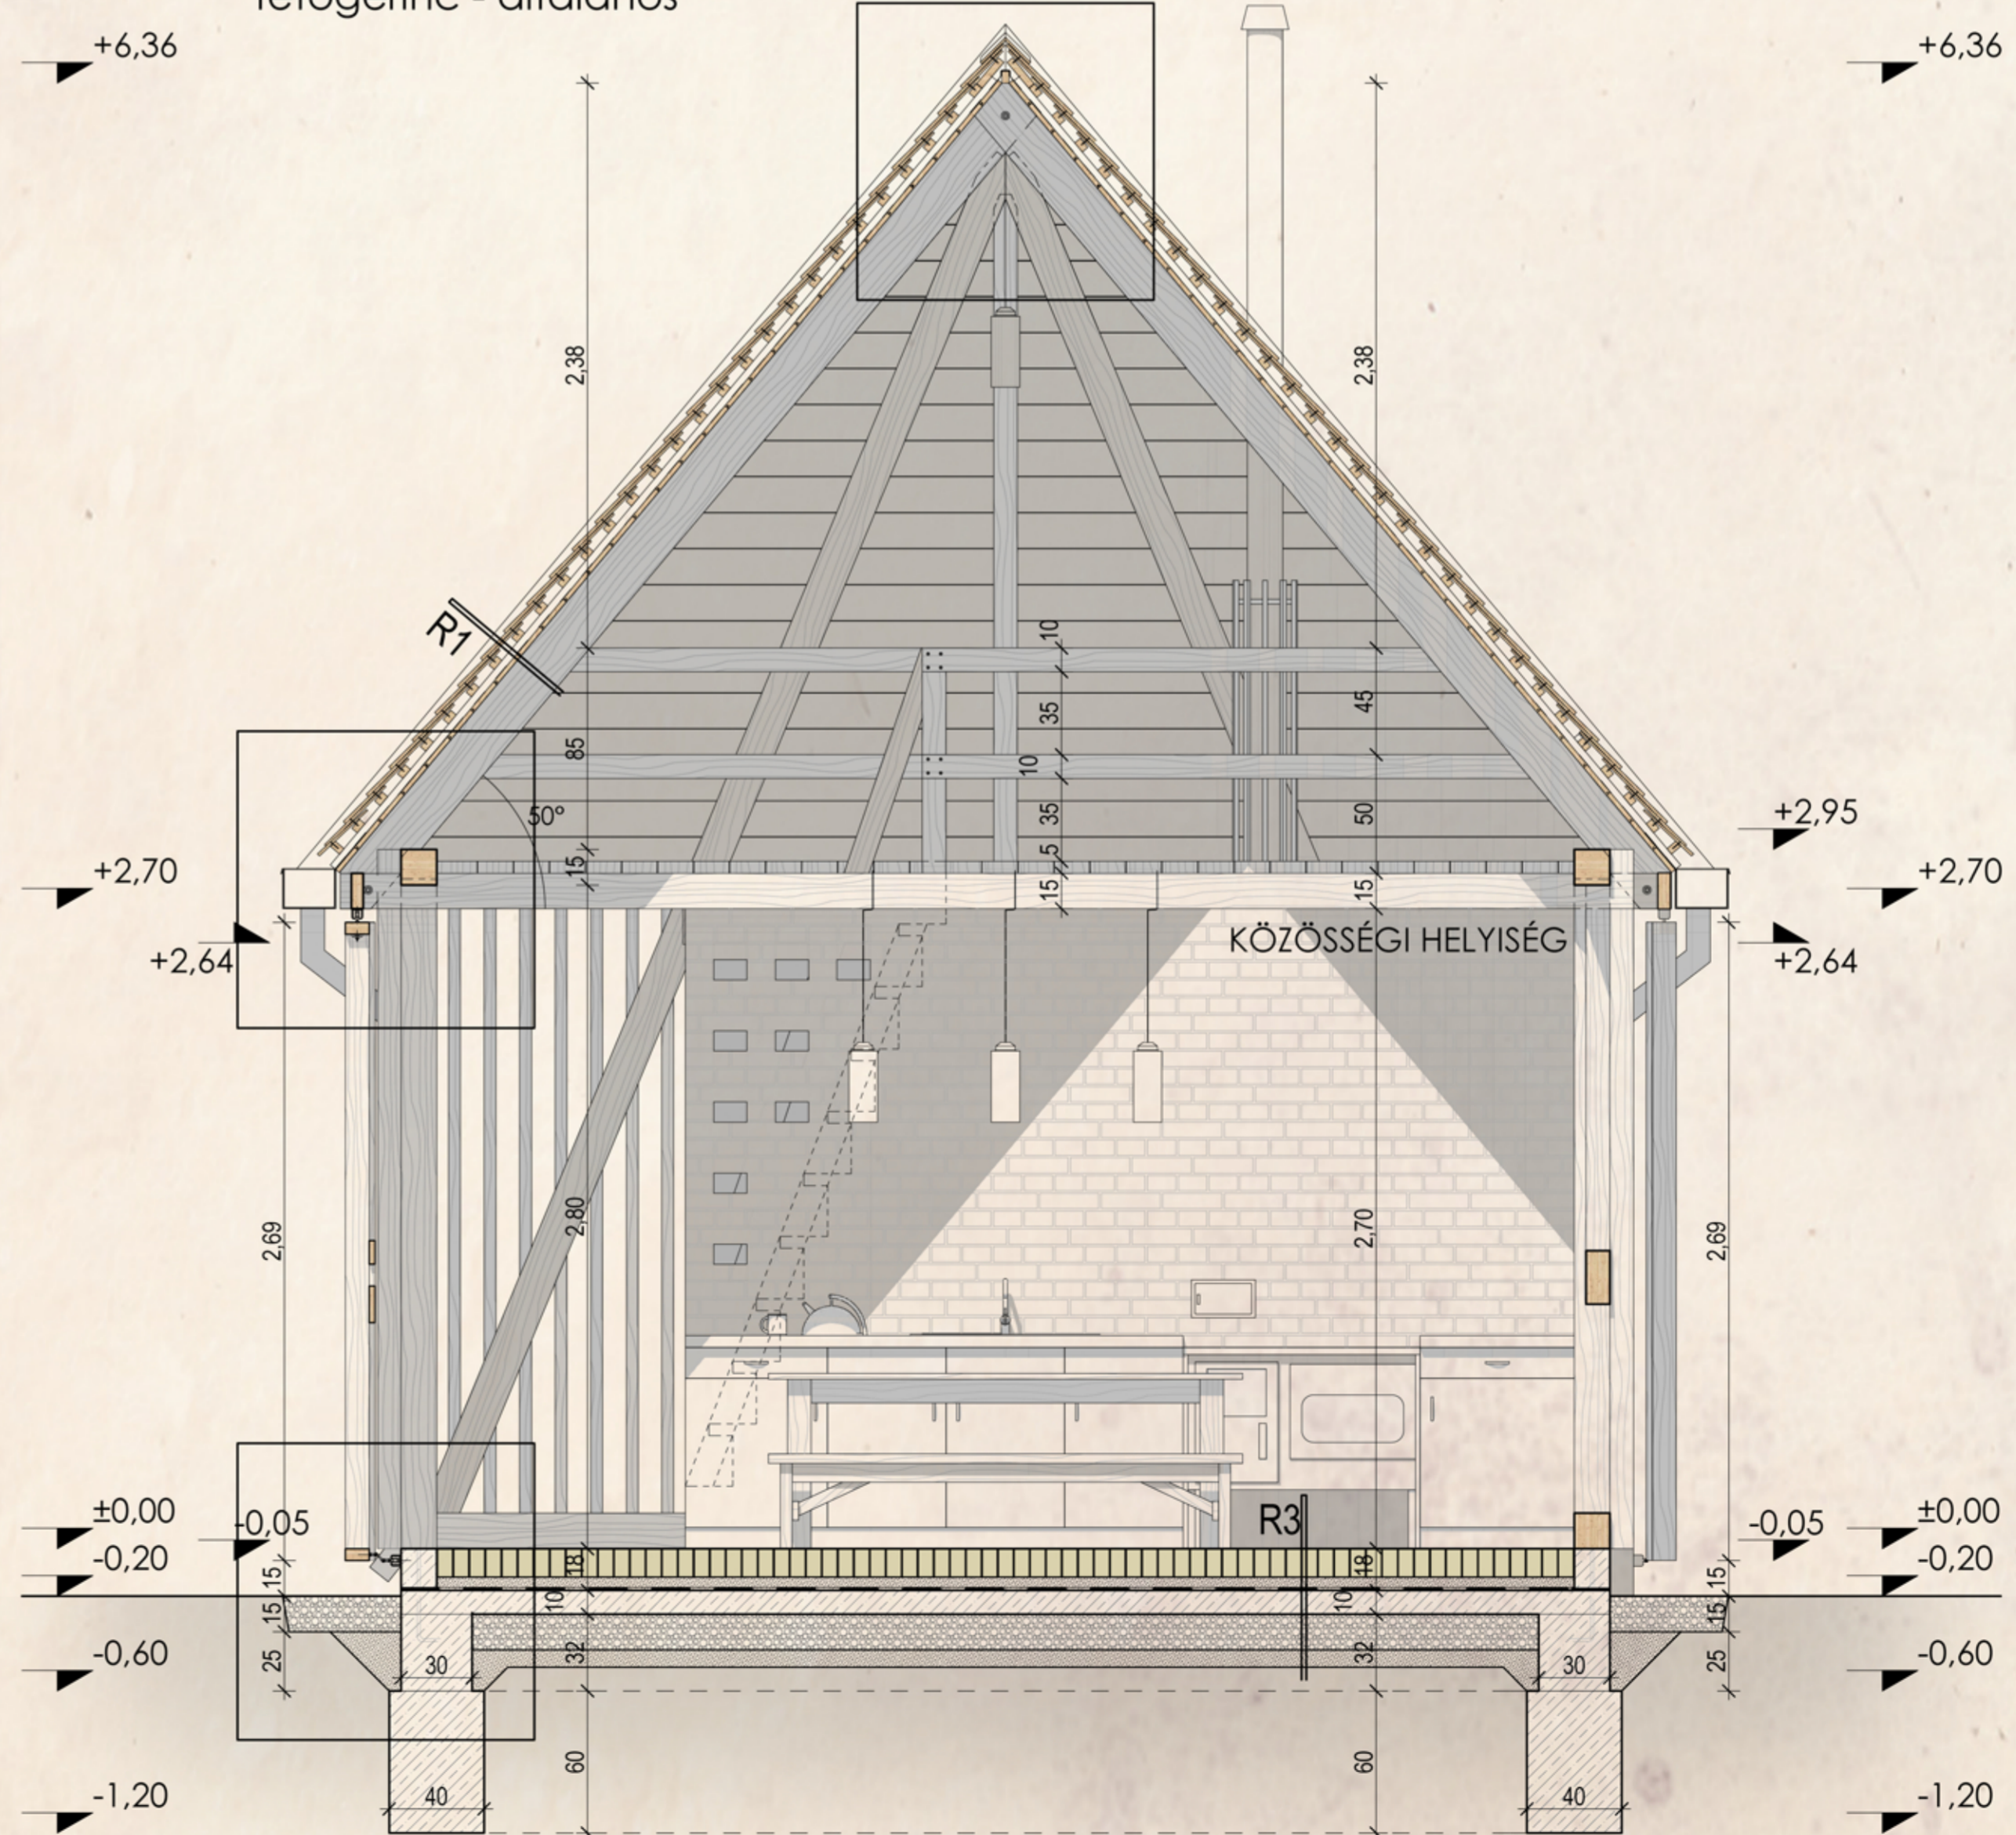

eresz - tolókapu

tetőgerinc - általános

lábazat - tolókapu

K3 metszet  
m1:25