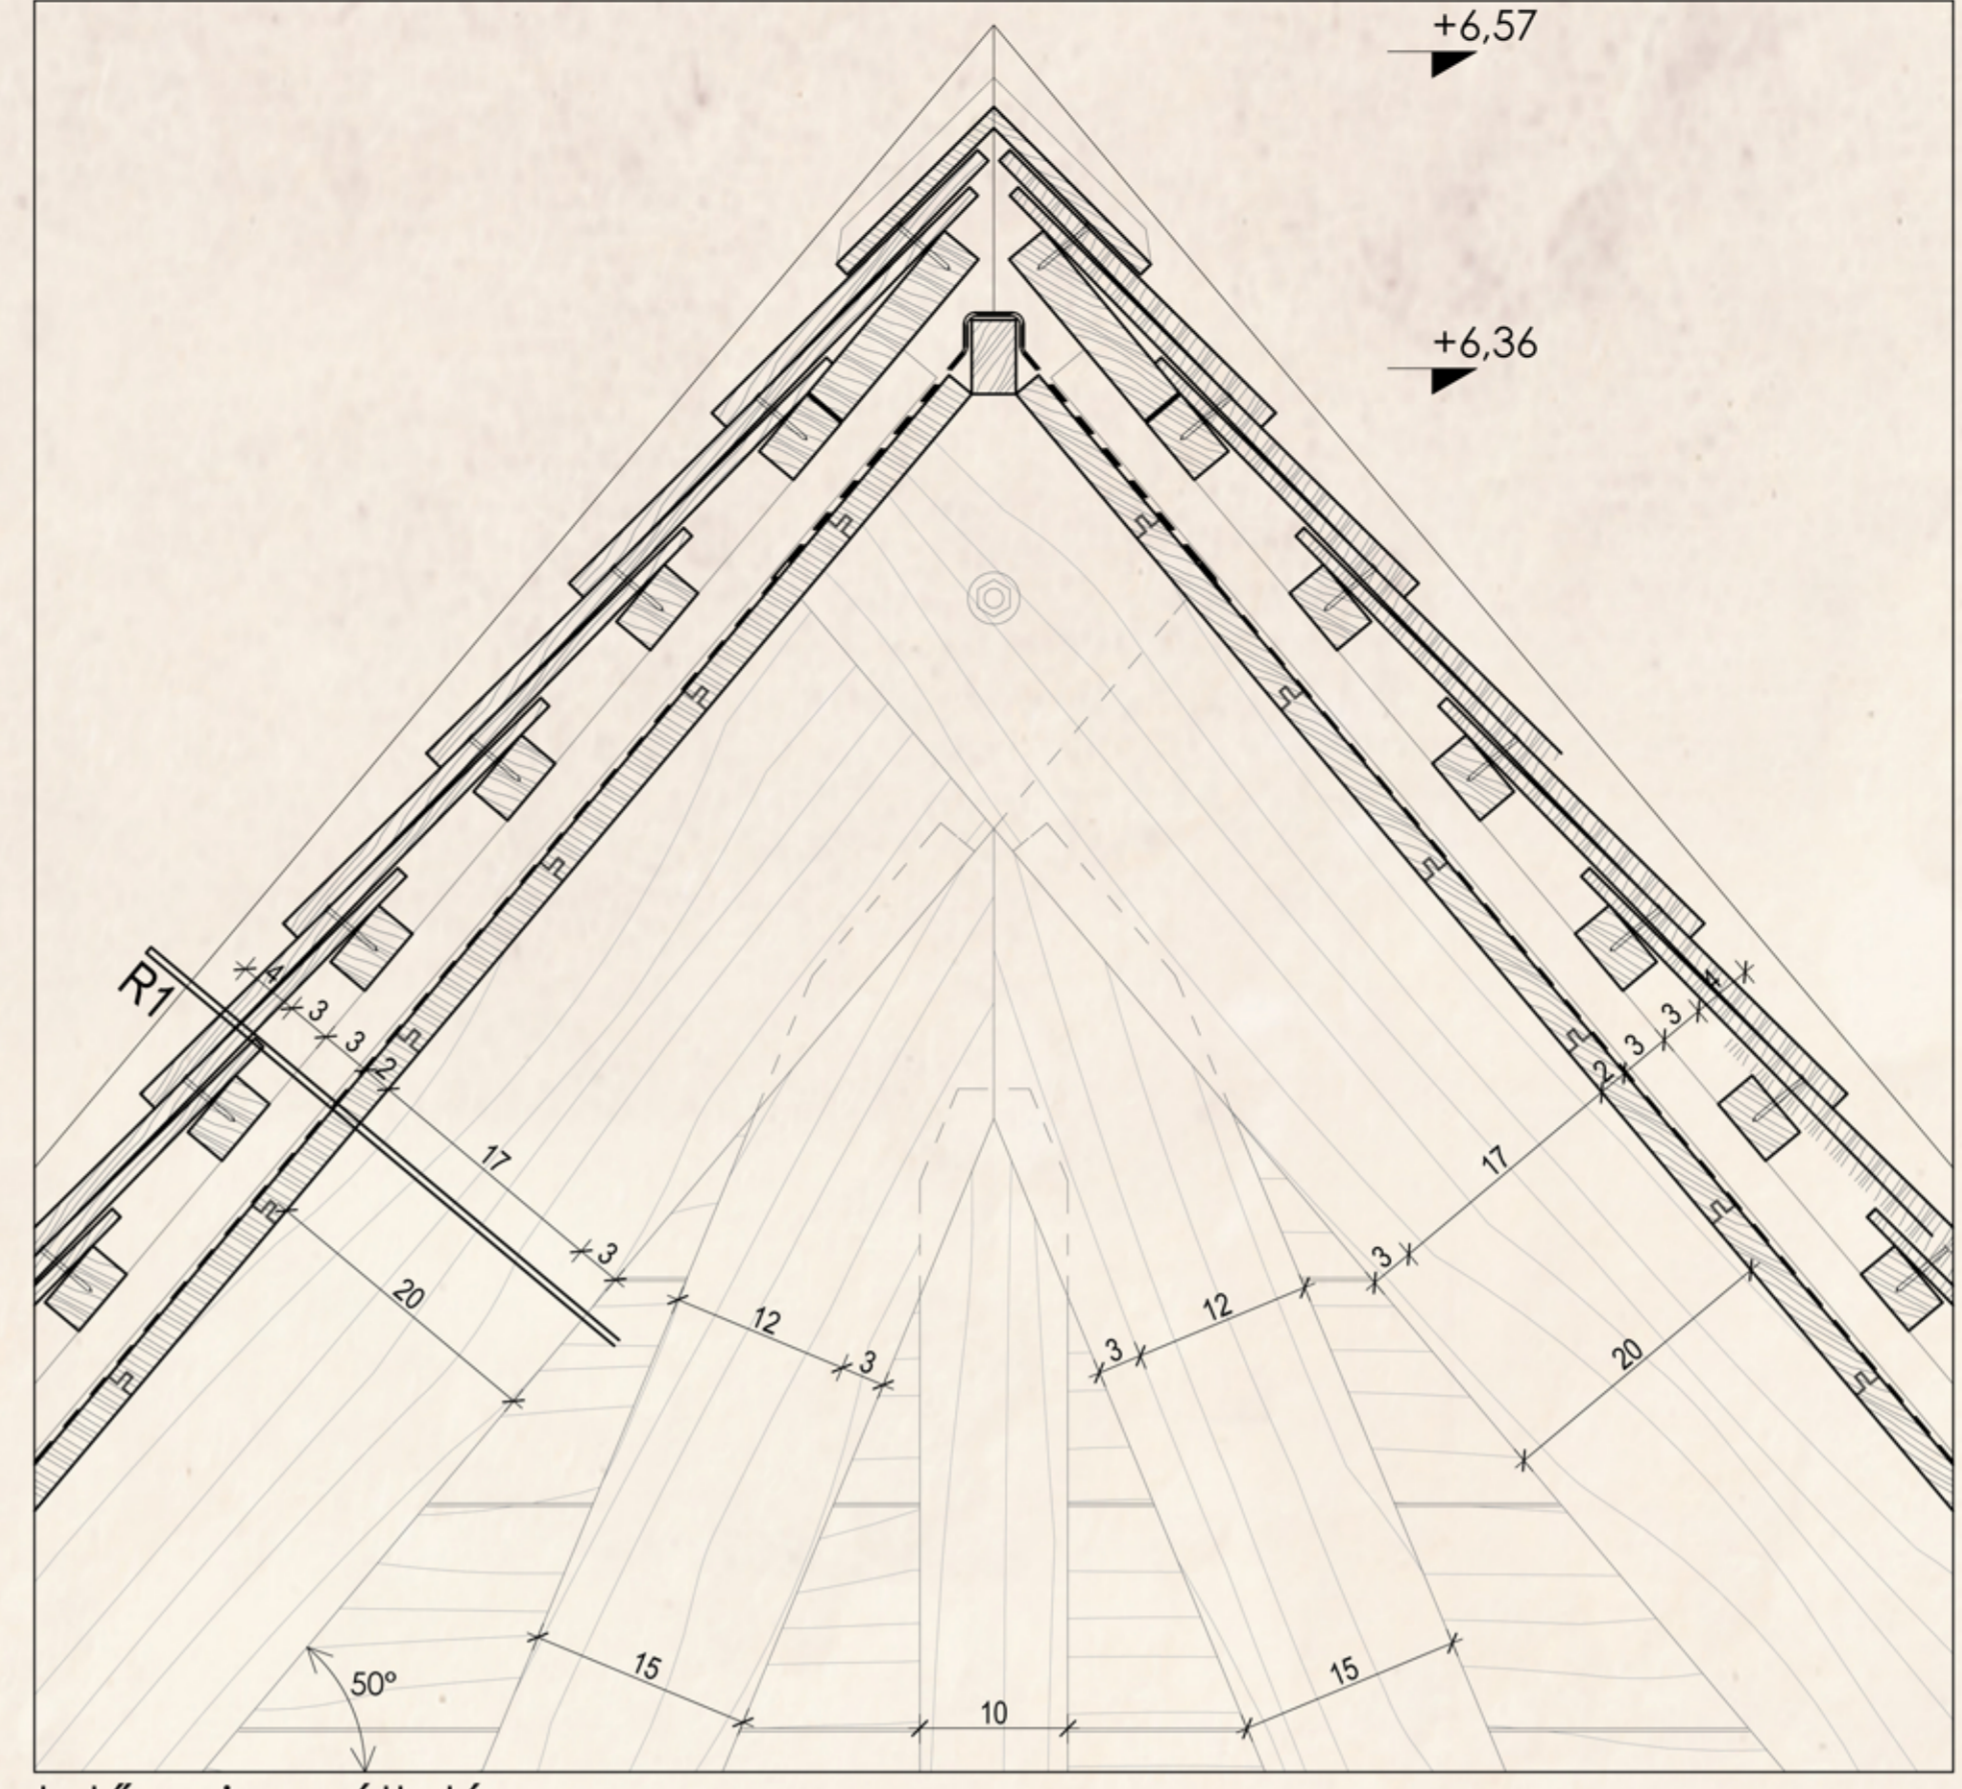

eresz - tolókapu

tetőgerinc - általános

lábazat - tolókapu

K3 metszet  
m1:25