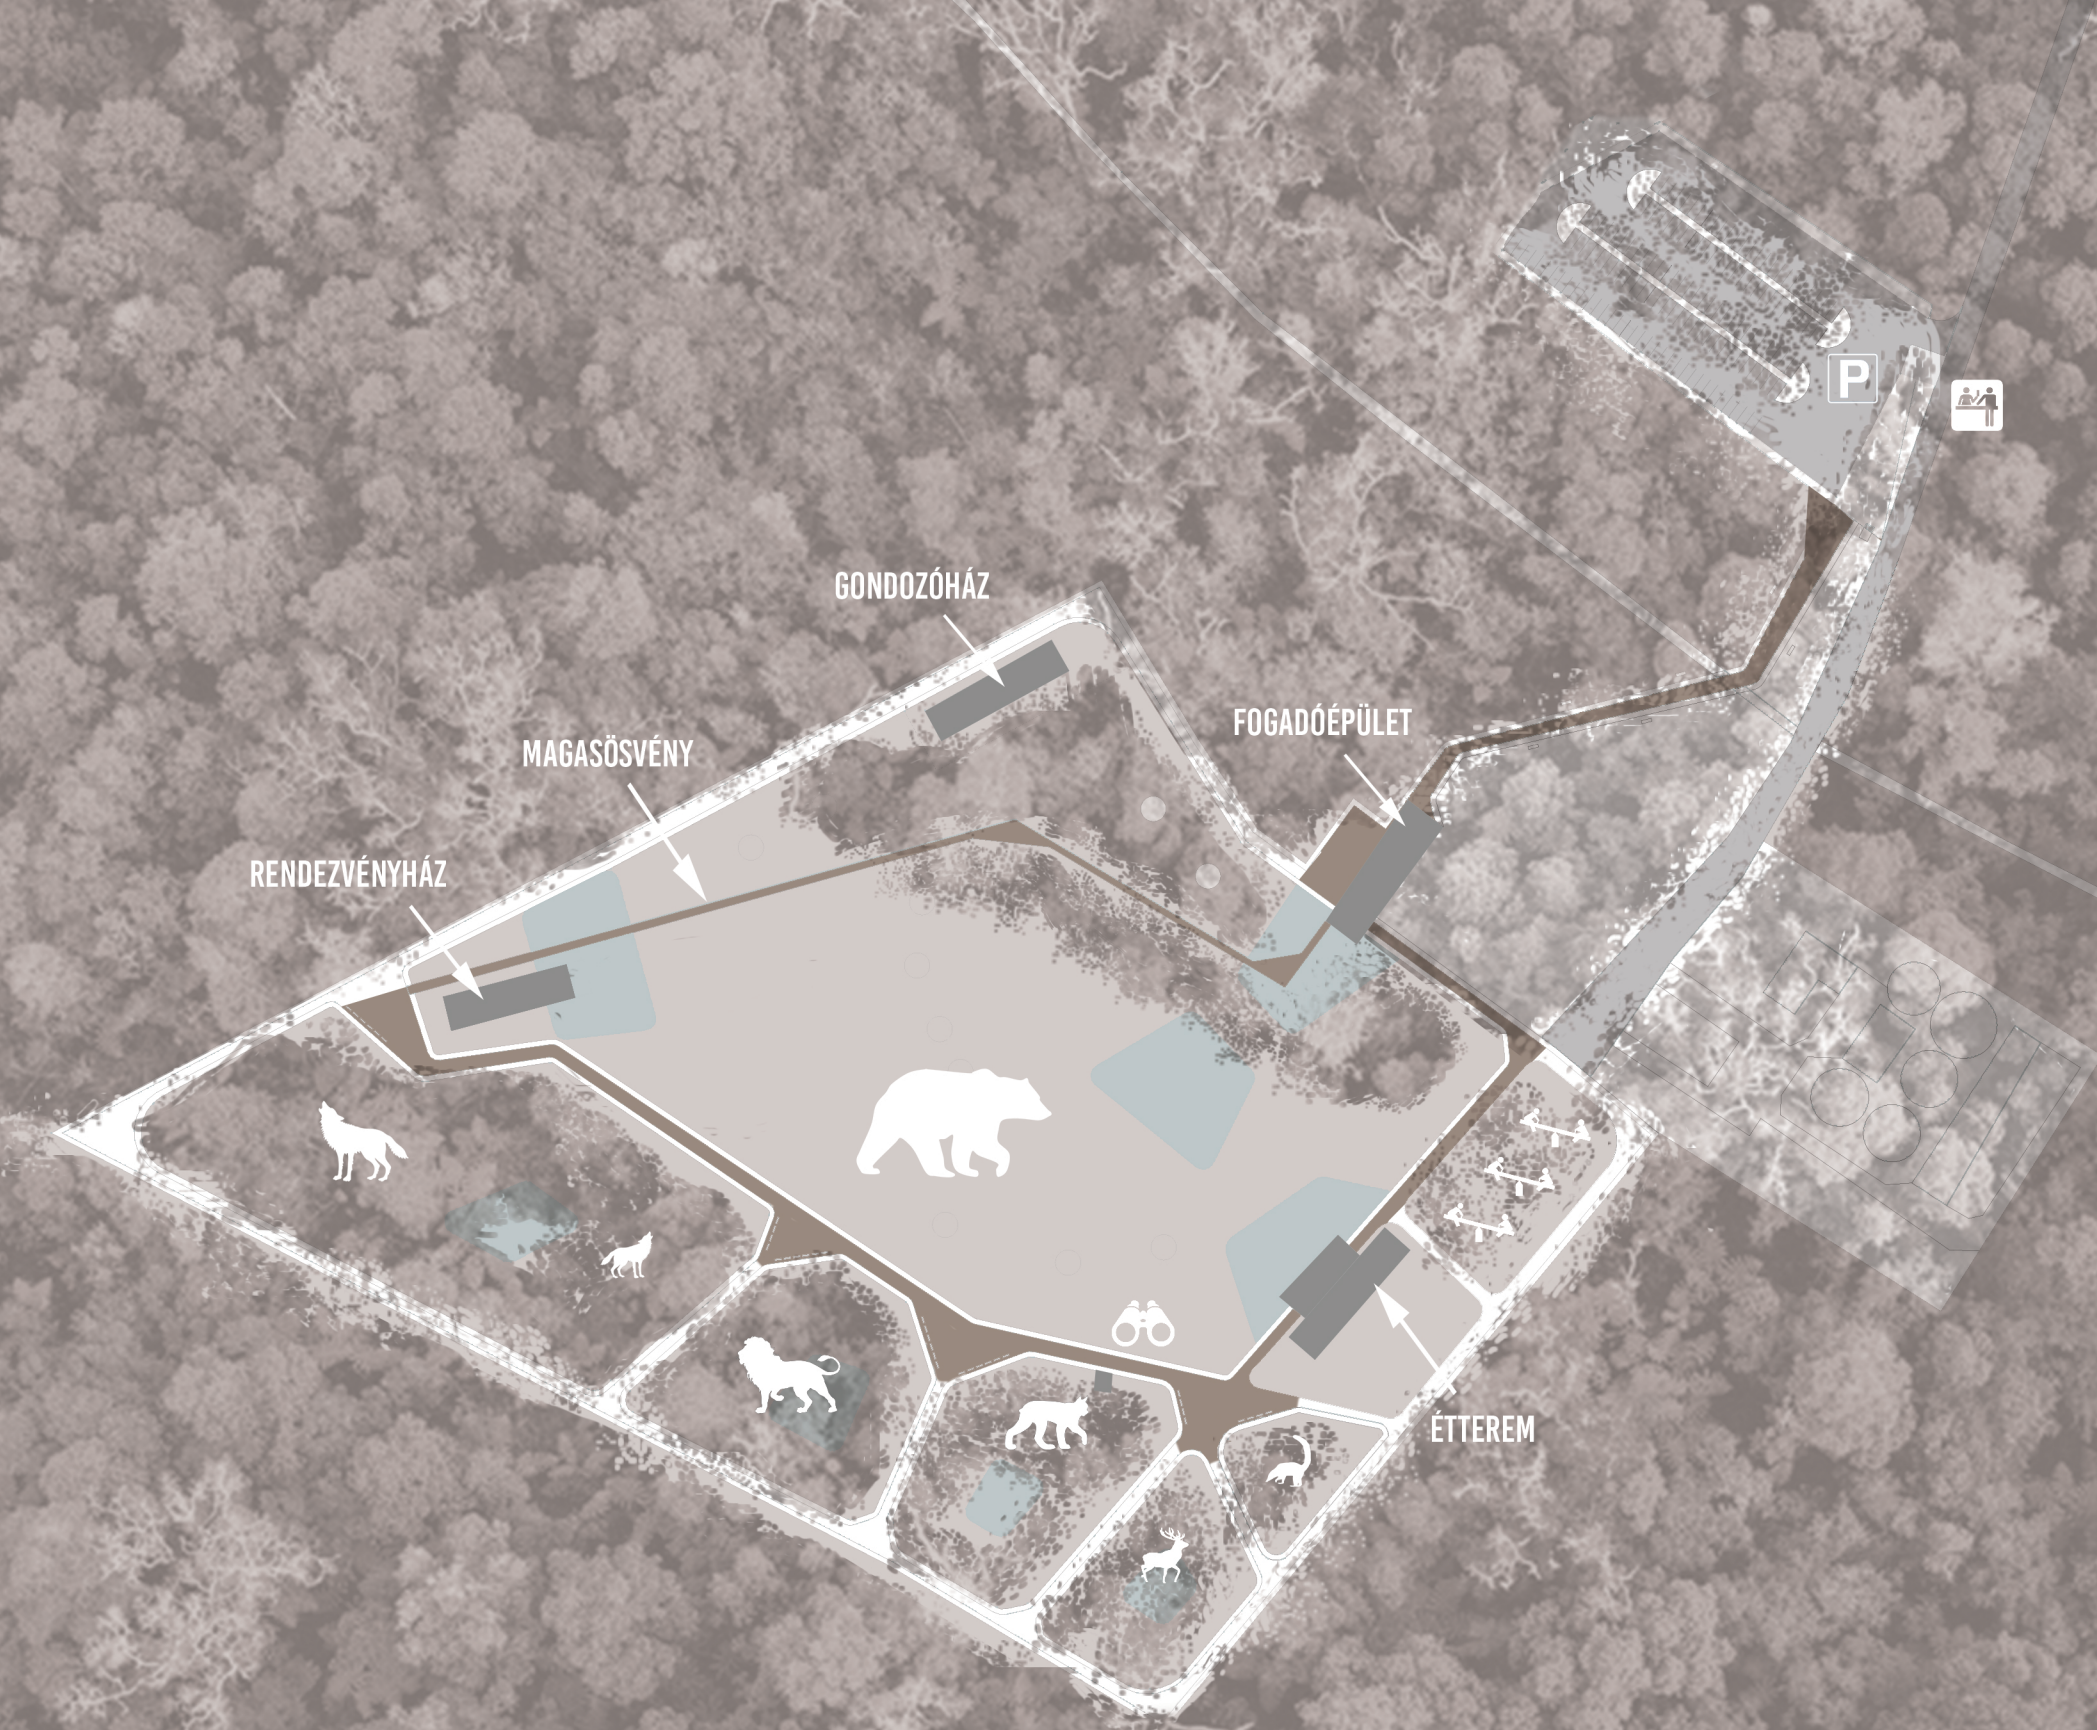

P 110 FÉRŐHELYES PARKOLÓ

 PARKOLÓJEGY VÁLTÁS

 JÁTSZÓTÉR

 KILÁTÓ

 MEDVEKIFUTÓ

 OROSLÁNKIFUTÓ

 FARKASKIFUTÓ

 HIÚZKIFUTÓ

 RÉNSZARVASKIFUTÓ

 ORMÁNYOS MEDVE KENNEL

 ÚJ ÉPÜLETEK

 LÁTOGATÓI FŐÚTVONAL

 ÚJONNAN LÉTESÜLT VÍZFELÜLETEK