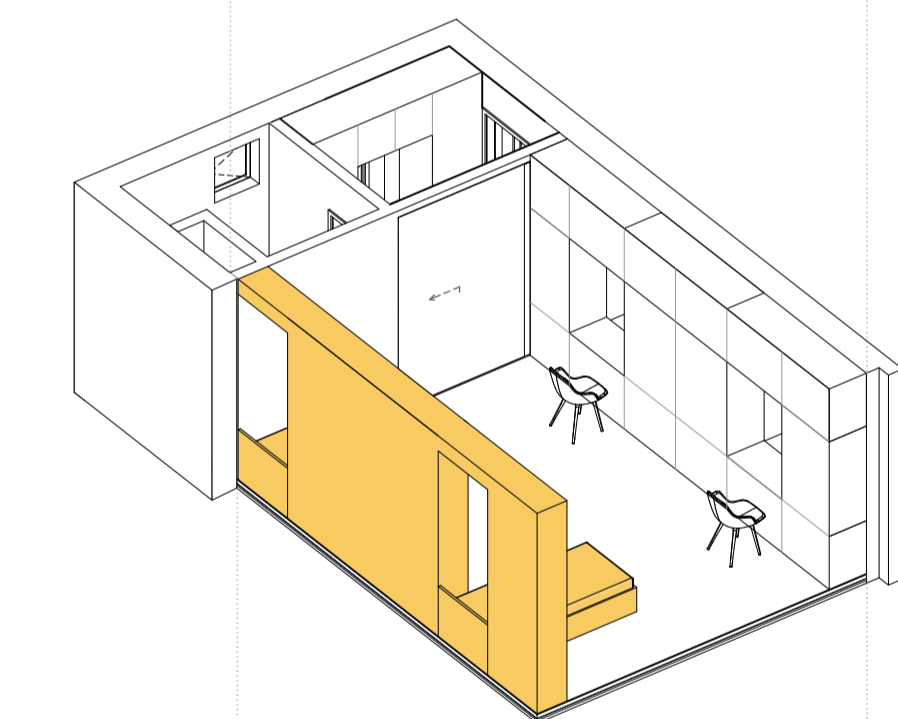

ÁTALKÍTHATÓ BÚTOROK
ZÁRTHATÓ TÁROLO

ELŐSZOBA SZEKRÉNY
MINI KONYHA

LENYITHATÓ ASZTAL

MOZHATÓ ÁGY + BEÉPÍTETT
TÁROLO SZEKRÉNY

ELVÁLASZTHATÓ
ELŐTÉR

Általános szinti alaprajz 1:100
DIÁKSZÁLLÓ
SIMON ZSÓFIA JHZTAN
LAKÓ // DIPLOMA
2020 JANUÁR