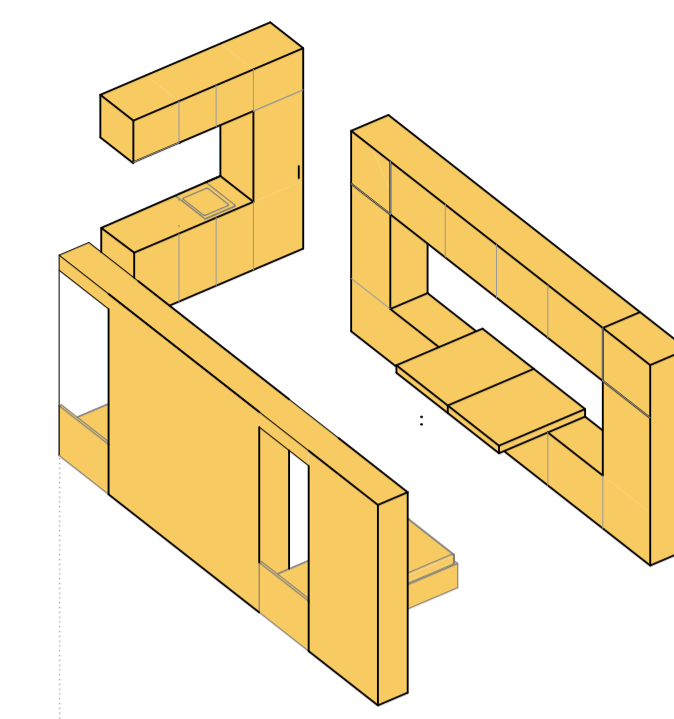

ÁTALKÍTHATÓ BÚTOROK
ZÁRTHATÓ TÁROLO

ELŐSZOBA SZEKRÉNY
MINI KONYHA

LENYITHATÓ ASZTAL

MOZHATÓ ÁGY + BEÉPÍTETT
TÁROLO SZEKRÉNY

ELVÁLASZTHATÓ
ELŐTÉR

Általános szinti alaprajz 1:100
DIÁKSZÁLLÓ
SIMON ZSÓFIA JHZTAN
LAKÓ // DIPLOMA
2020 JANUÁR