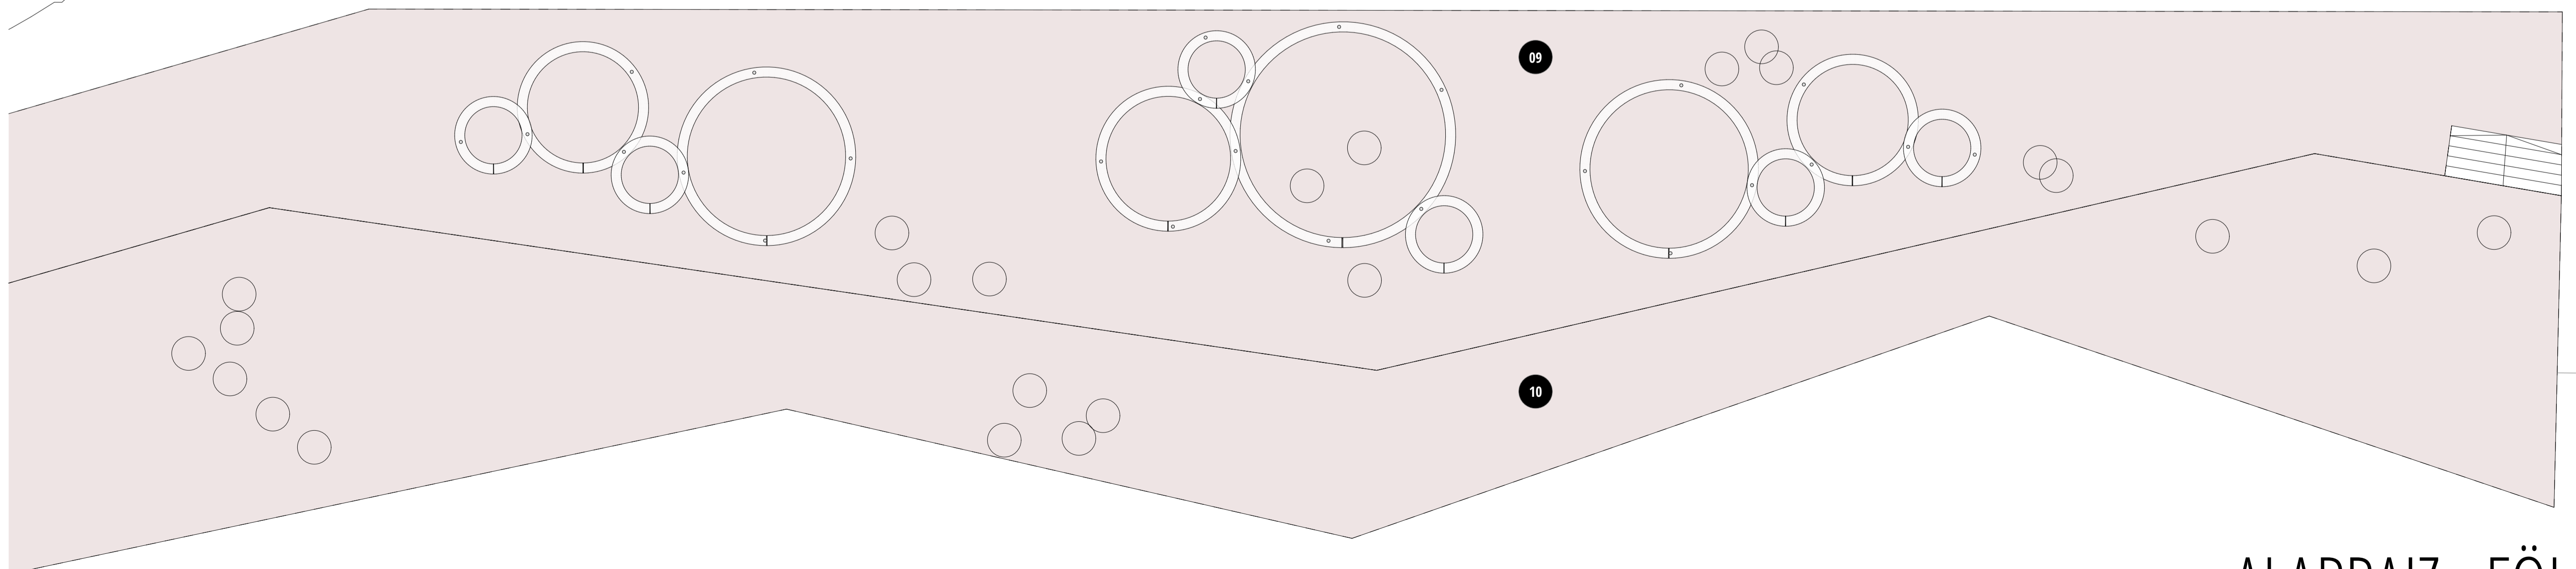

VERZIÓ 01: "AKTÍV MISINA"

HELYISÉGLISTA

- | | |
|---|---|
| 01 VERTIKÁLIS KÖZLEKEDŐ TÉR LIFTTEL ÉS LÉPCSŐHÁZZAL | 05 SZEMÉLYZETI TÉR (NYILVÁNOS FORGALOM ELŐL ELZÁRT TÉR) |
| 02 KÖZLEKEDŐ TÉR | 06 KLUBTEREM |
| 03 TURA- ÉS SPORTBOLT, KÖLCSÖNZŐ | 07 INFORMÁCIÓS-,PIHENŐ- ÉS KIÁLLÍTÓTÉR KÁVÉZÓVAL |
| 04A AKADÁLYMENTES VÍZESBLOKK | 08 TERASZ (KÜLSŐ TÉR) |
| 04F FÉRFI VÍZESBLOKK | 09 SPORT- ÉS JÁTSZÓTÉR (KÜLSŐ TÉR) |
| 04N NŐI VÍZESBLOKK | 10 MULTIFUNKCIONÁLIS KÖZÖSSÉGI TÉR (KÜLSŐ TÉR) |