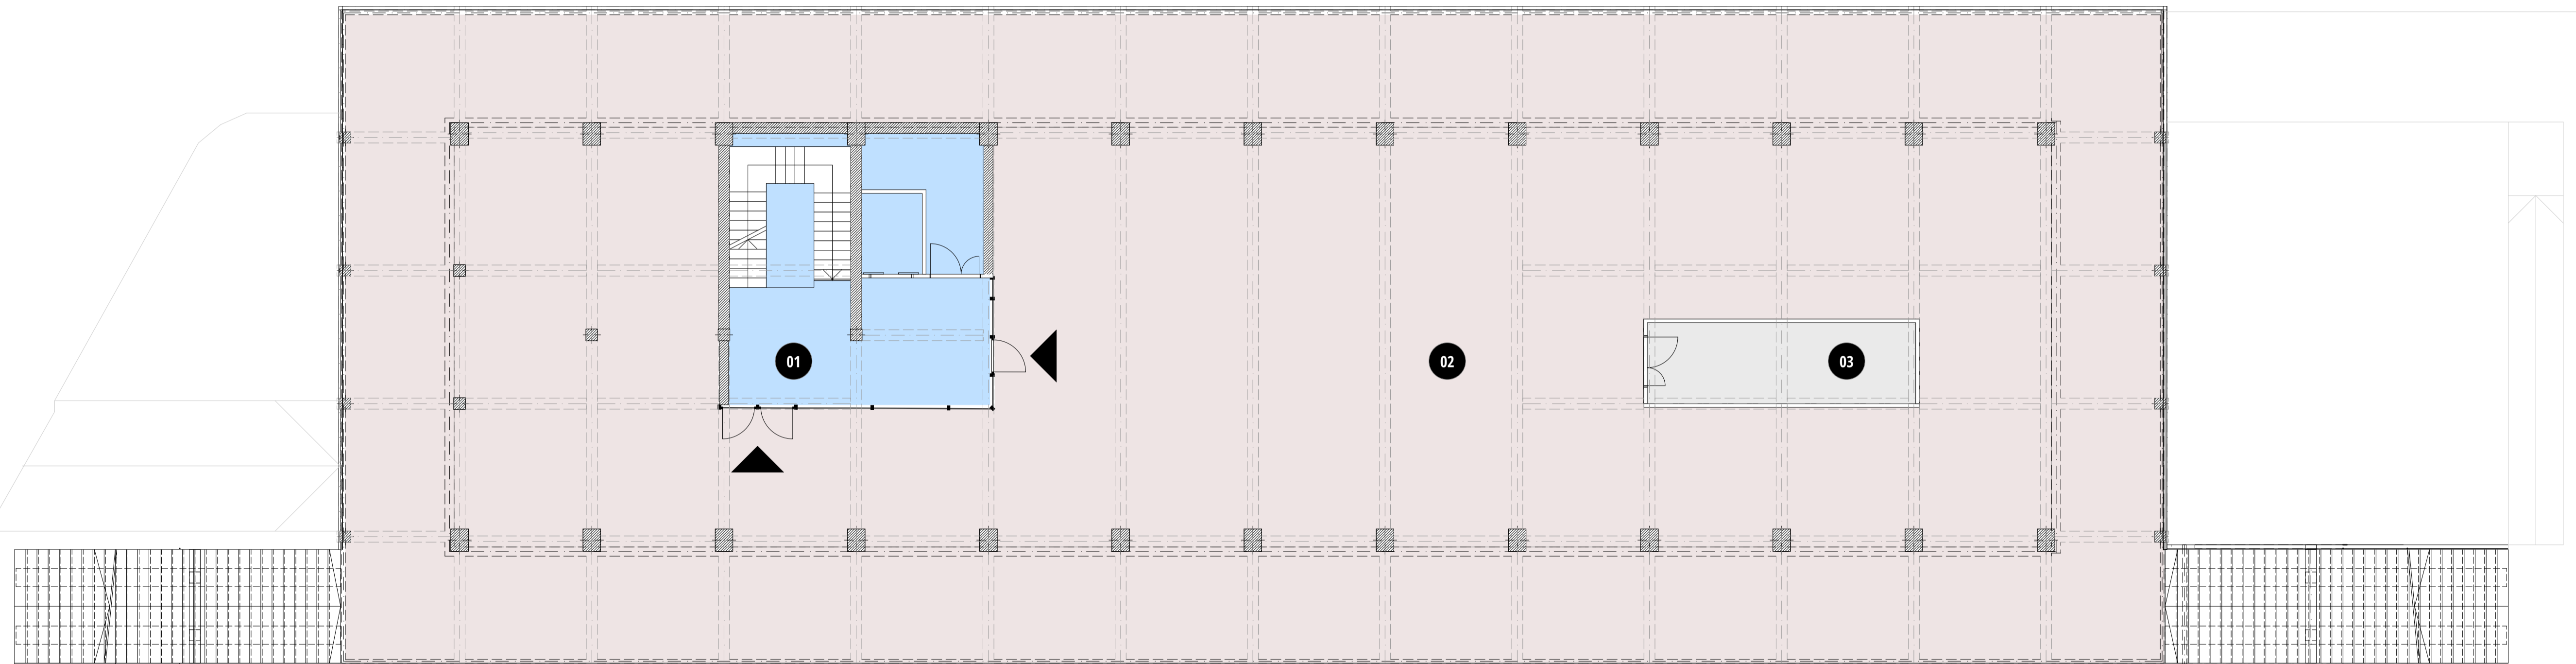

VERZIÓ 01: "AKTÍV MISINA"

HELYISÉGLISTA

01 VERTIKÁLIS KÖZLEKEDŐ TÉR LIFTEL ÉS LÉPCSŐHÁZZAL

02 FEDETT KÜLSŐ PIHENŐ- ÉS RENDEZVÉNYTÉR

03 TÁROLÓ (NYILVÁNOS FORGALOM ELŐL ELZÁRT TÉR)

ALAPRAJZ - ELSŐ EMELET