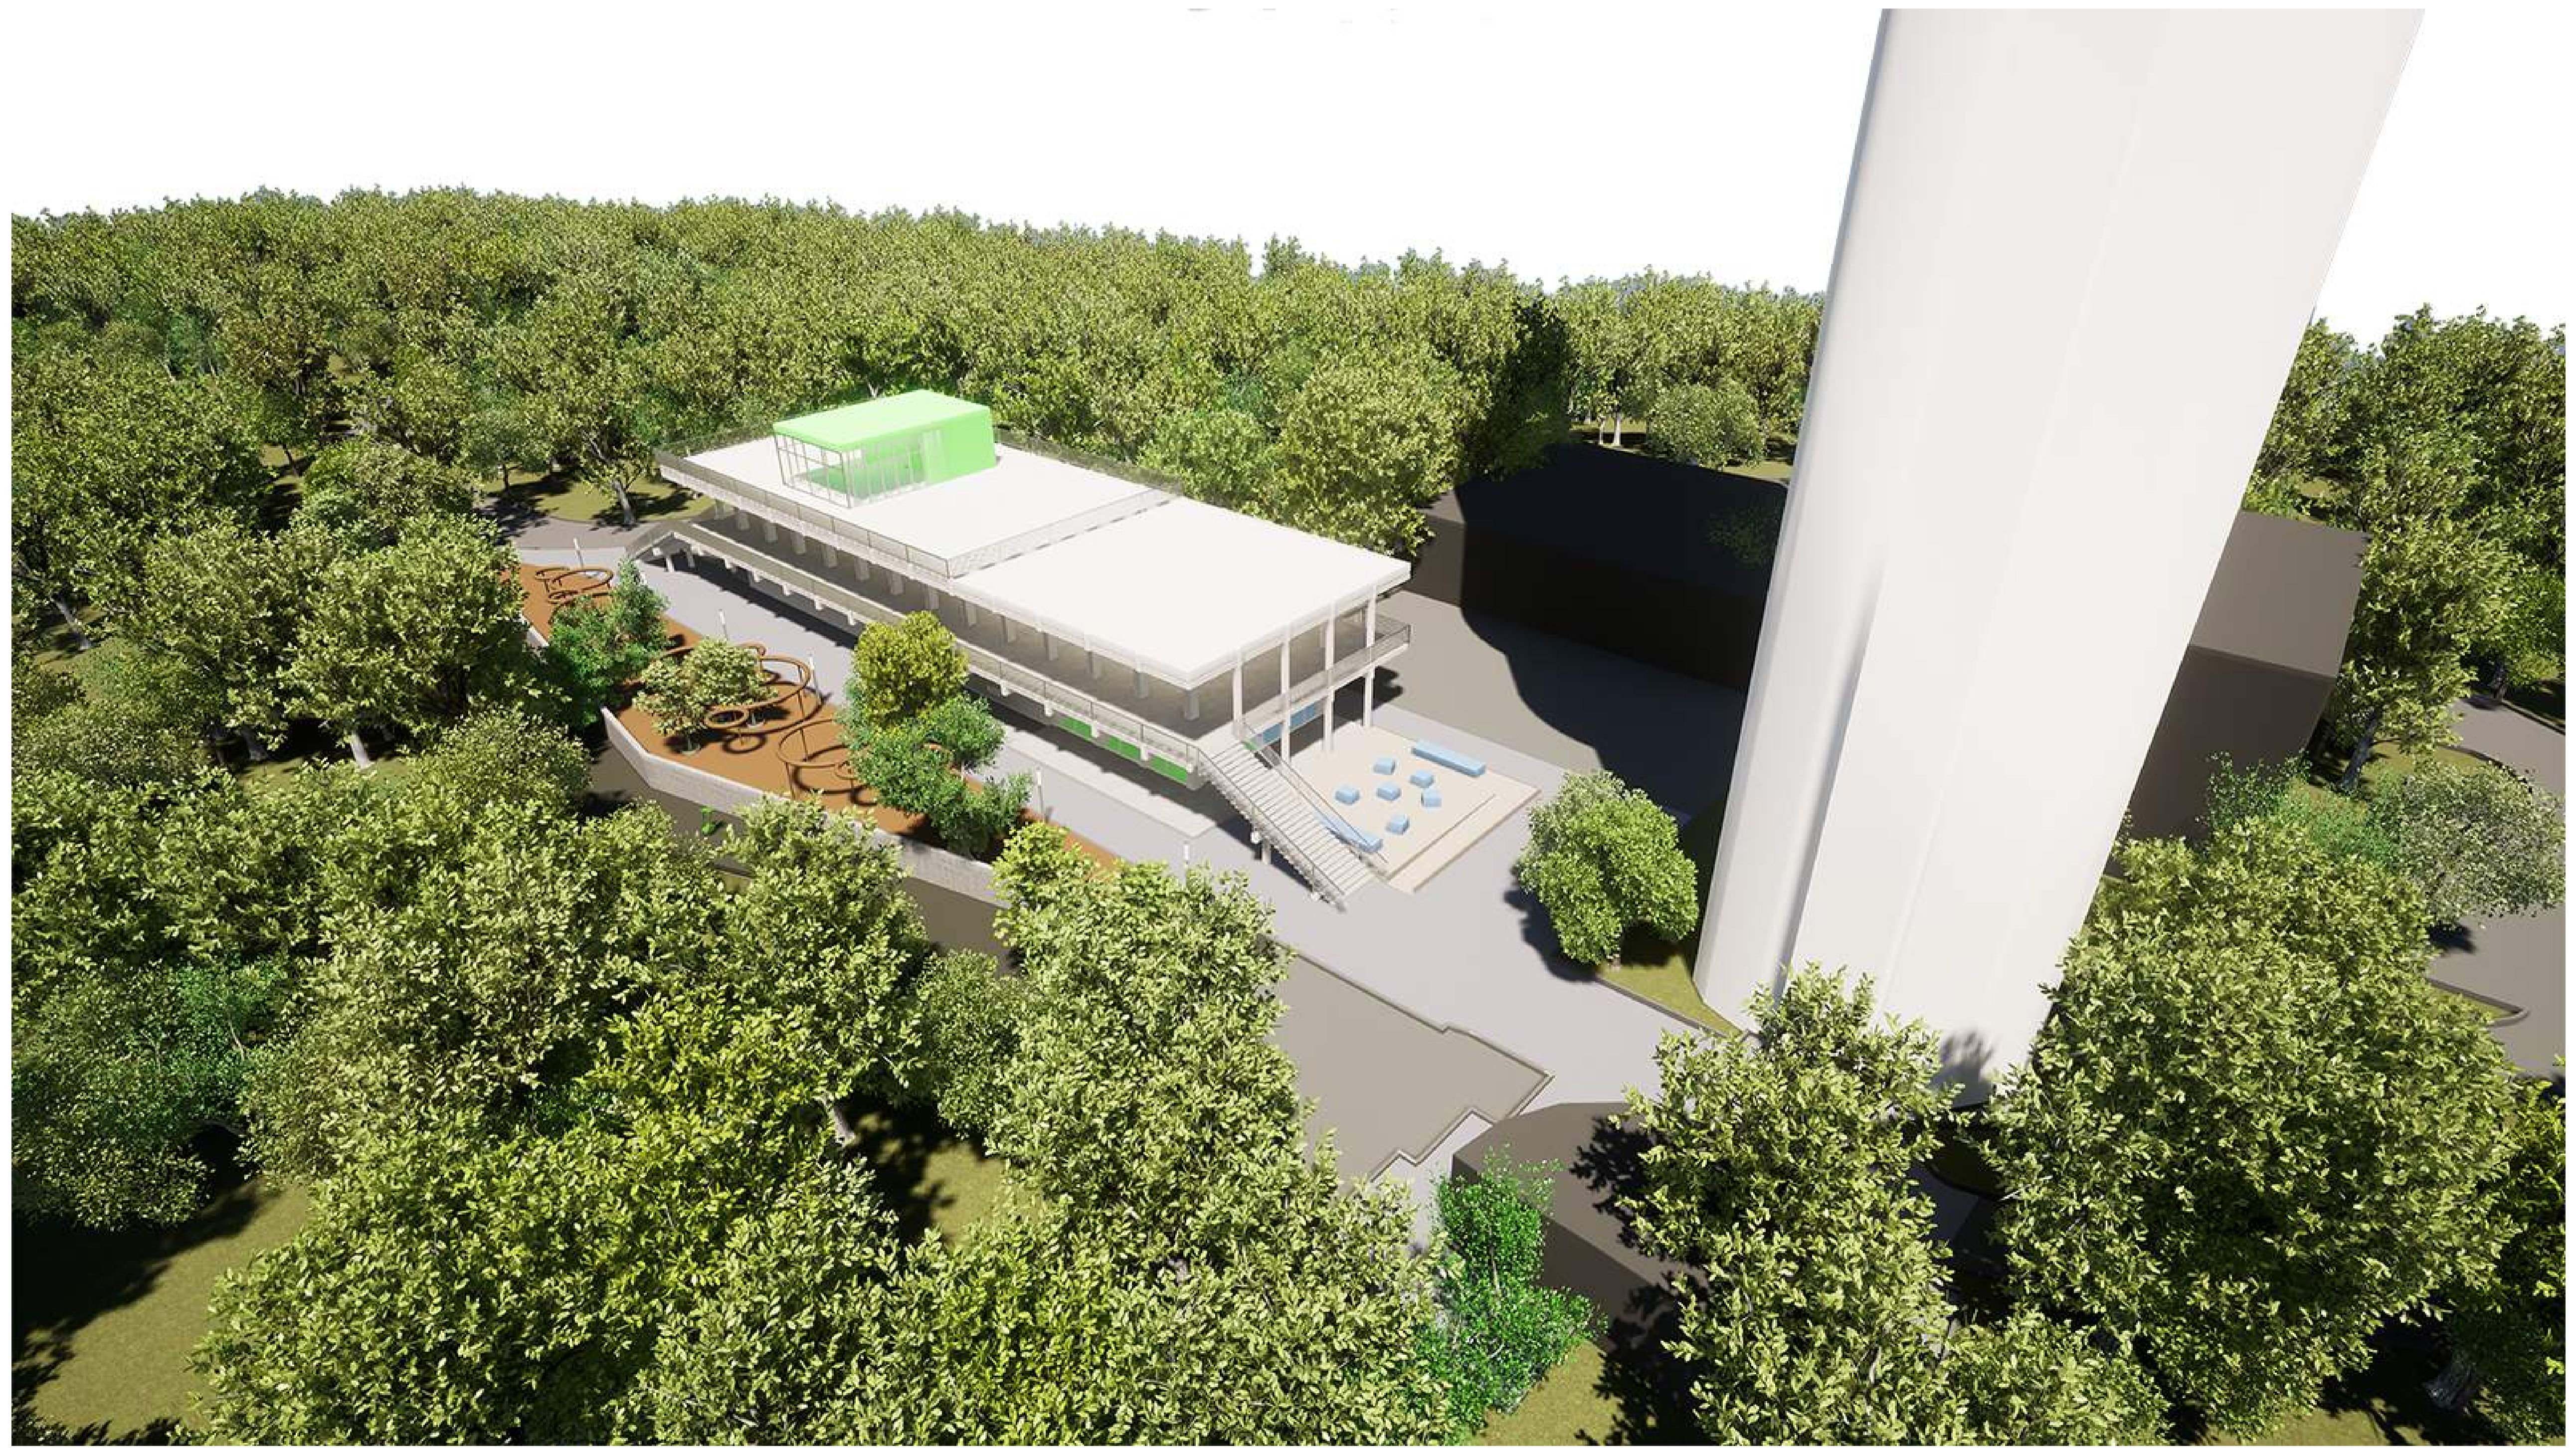

VERZIÓ 01: "AKTÍV MISINA"

LÁTVÁNYTERV MADÁRPERSPEKTÍVÁBÓL