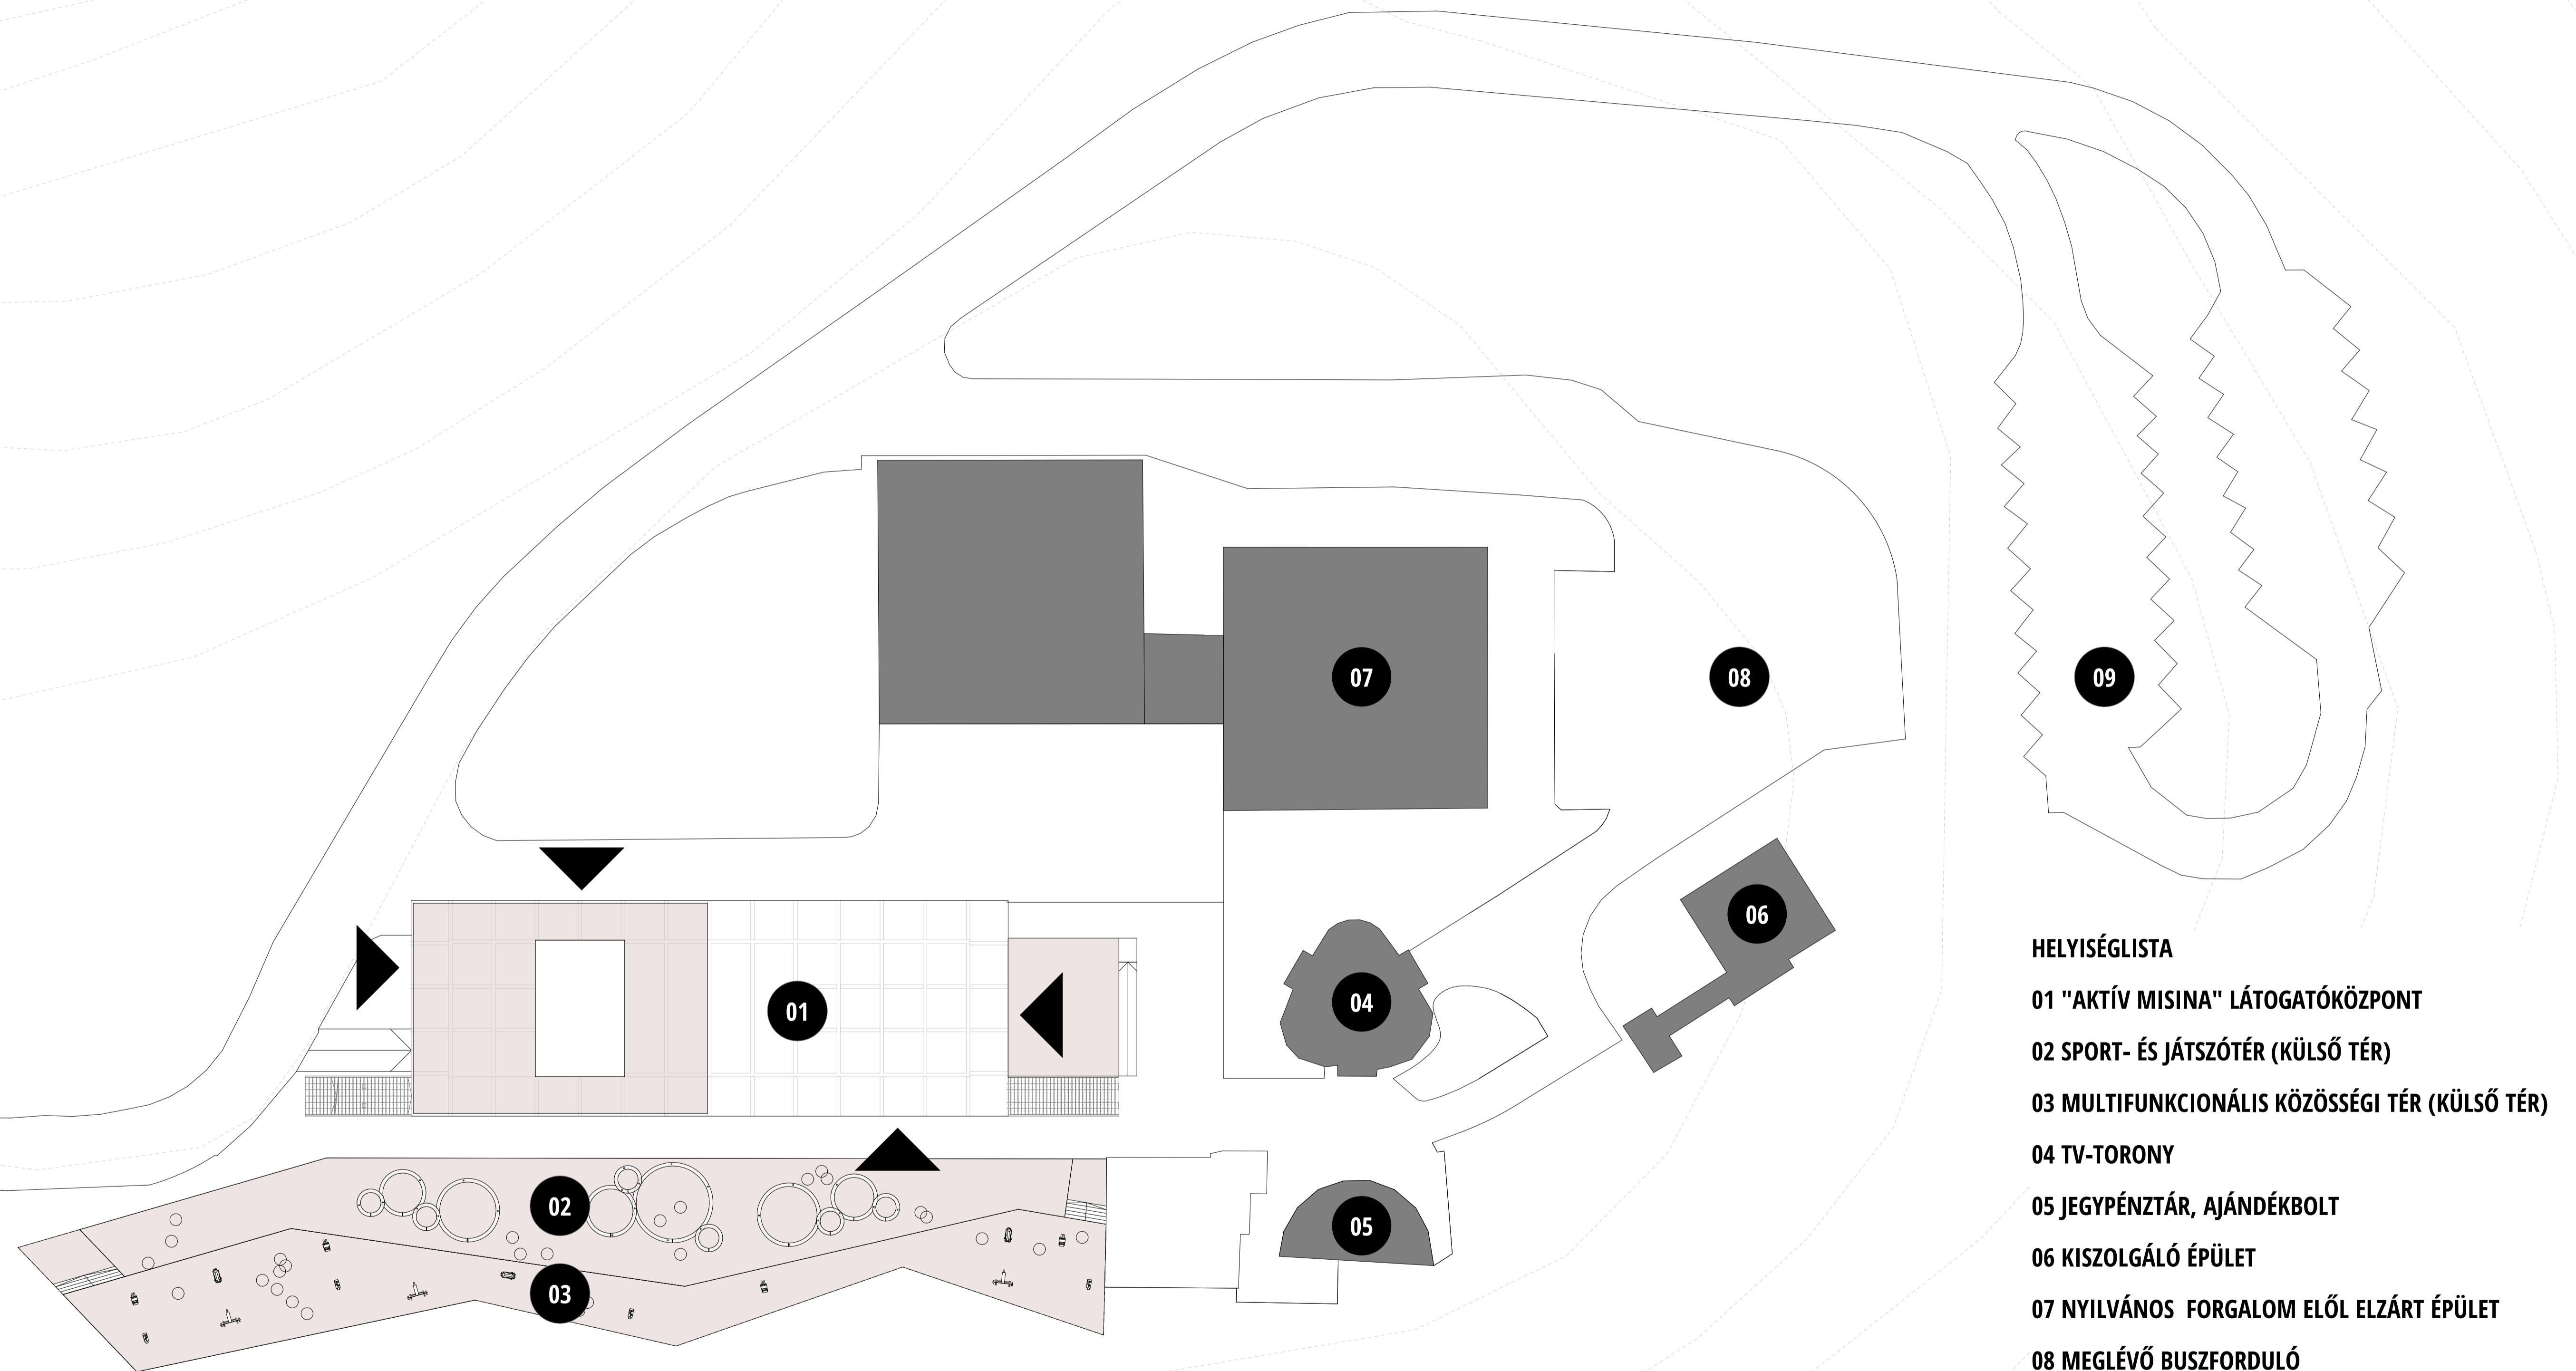

VERZIÓ 01: "AKTÍV MISINA"

HELYISÉGLISTA

- 01 "AKTÍV MISINA" LÁTOGATÓKÖZPONT
- 02 SPORT- ÉS JÁTSZÓTÉR (KÜLSŐ TÉR)
- 03 MULTIFUNKCIONÁLIS KÖZÖSSÉGI TÉR (KÜLSŐ TÉR)
- 04 TV-TORONY
- 05 JEGYPÉNZTÁR, AJÁNDÉKBOLT
- 06 KISZOLGÁLÓ ÉPÜLET
- 07 NYILVÁNOS FORGALOM ELŐL ELZÁRT ÉPÜLET
- 08 MEGLÉVŐ BUSZFORDULÓ
- 09 MEGLÉVŐ PARKOLÓ