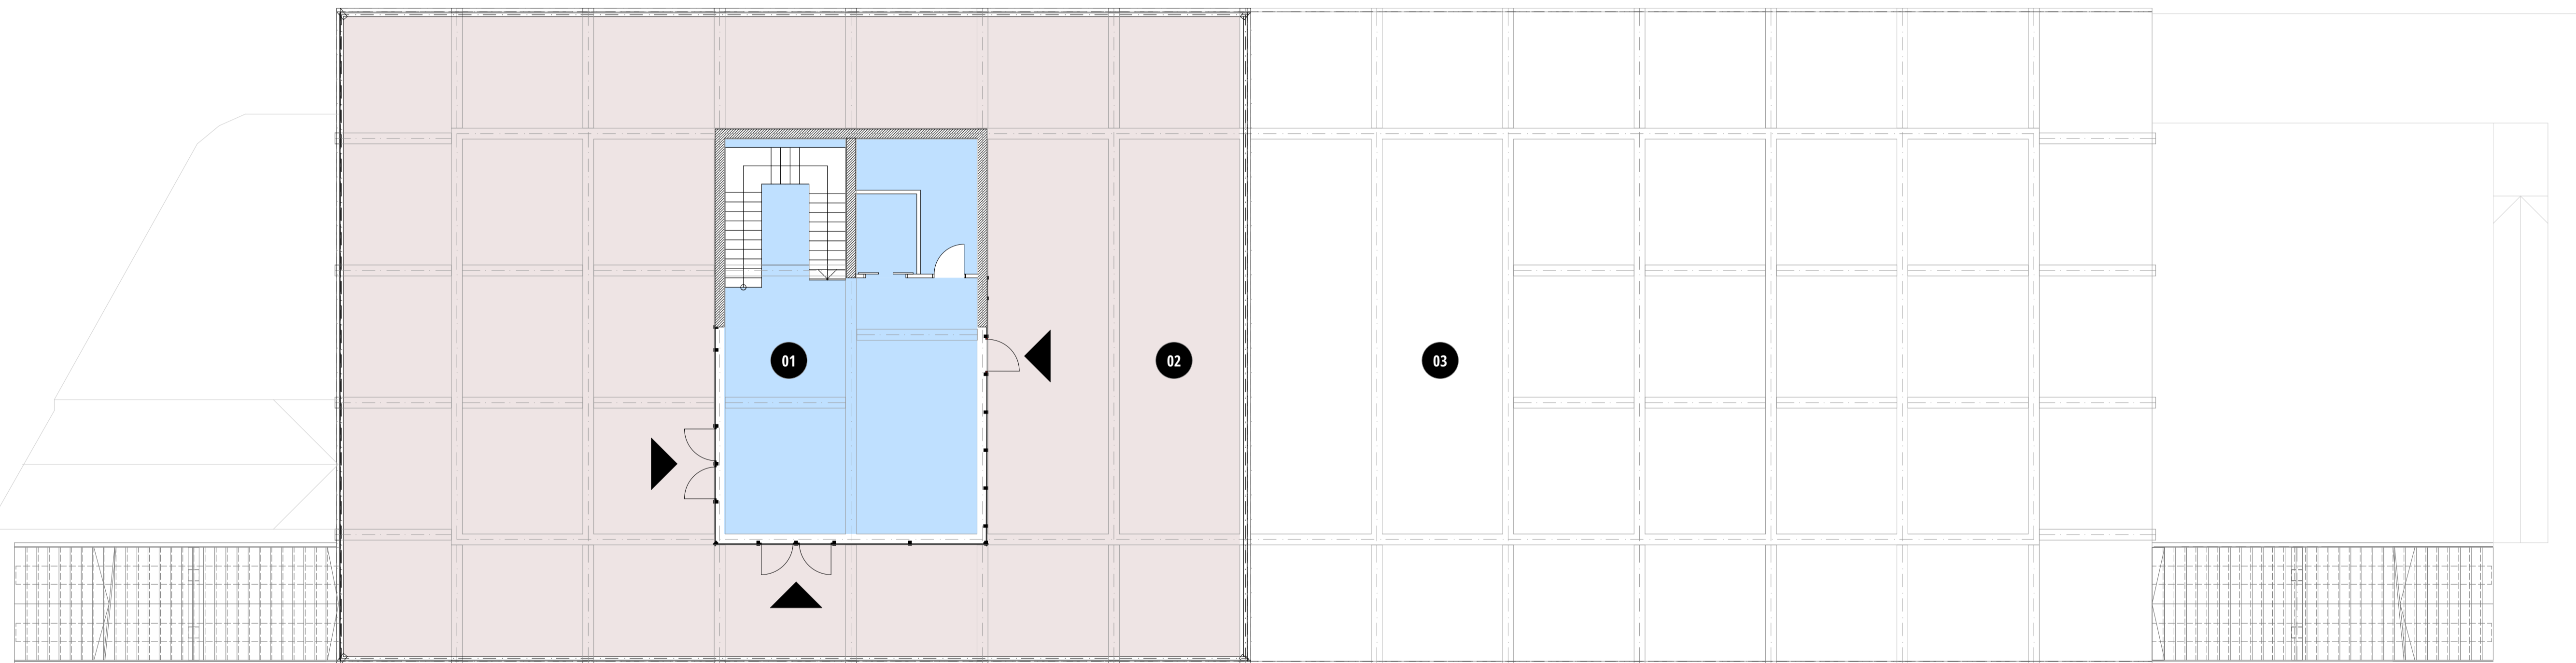

VERZIÓ 01: "AKTÍV MISINA"

HELYISÉGLISTA

01 VERTIKÁLIS KÖZLEKEDŐ TÉR LIFTEL ÉS LÉPCSŐHÁZZAL

02 FEDETT KÜLSŐ PIHENŐ- ÉS RENDEZVÉNYTÉR

03 TÁROLÓ (NYILVÁNOS FORGALOM ELŐL ELZÁRT TÉR)

ALAPRAJZ - ELSŐ EMELET

VERZIÓ 01: "AKTÍV MISINA"

HELYISÉGLISTA

01 VERTIKÁLIS KÖZLEKEDŐ TÉR LIFTEL ÉS LÉPCSŐHÁZZAL

02 NYITOTT PIHENŐ- ÉS RENDEZVÉNYTÉR

03 NYILVÁNOS FORGALOM ELŐL ELZÁRT TÉR

ALAPRAJZ - TETŐSZINT

VERZIÓ 01: "AKTÍV MISINA"

LÁTVÁNYTERV MADÁRPERSPEKTÍVÁBÓL