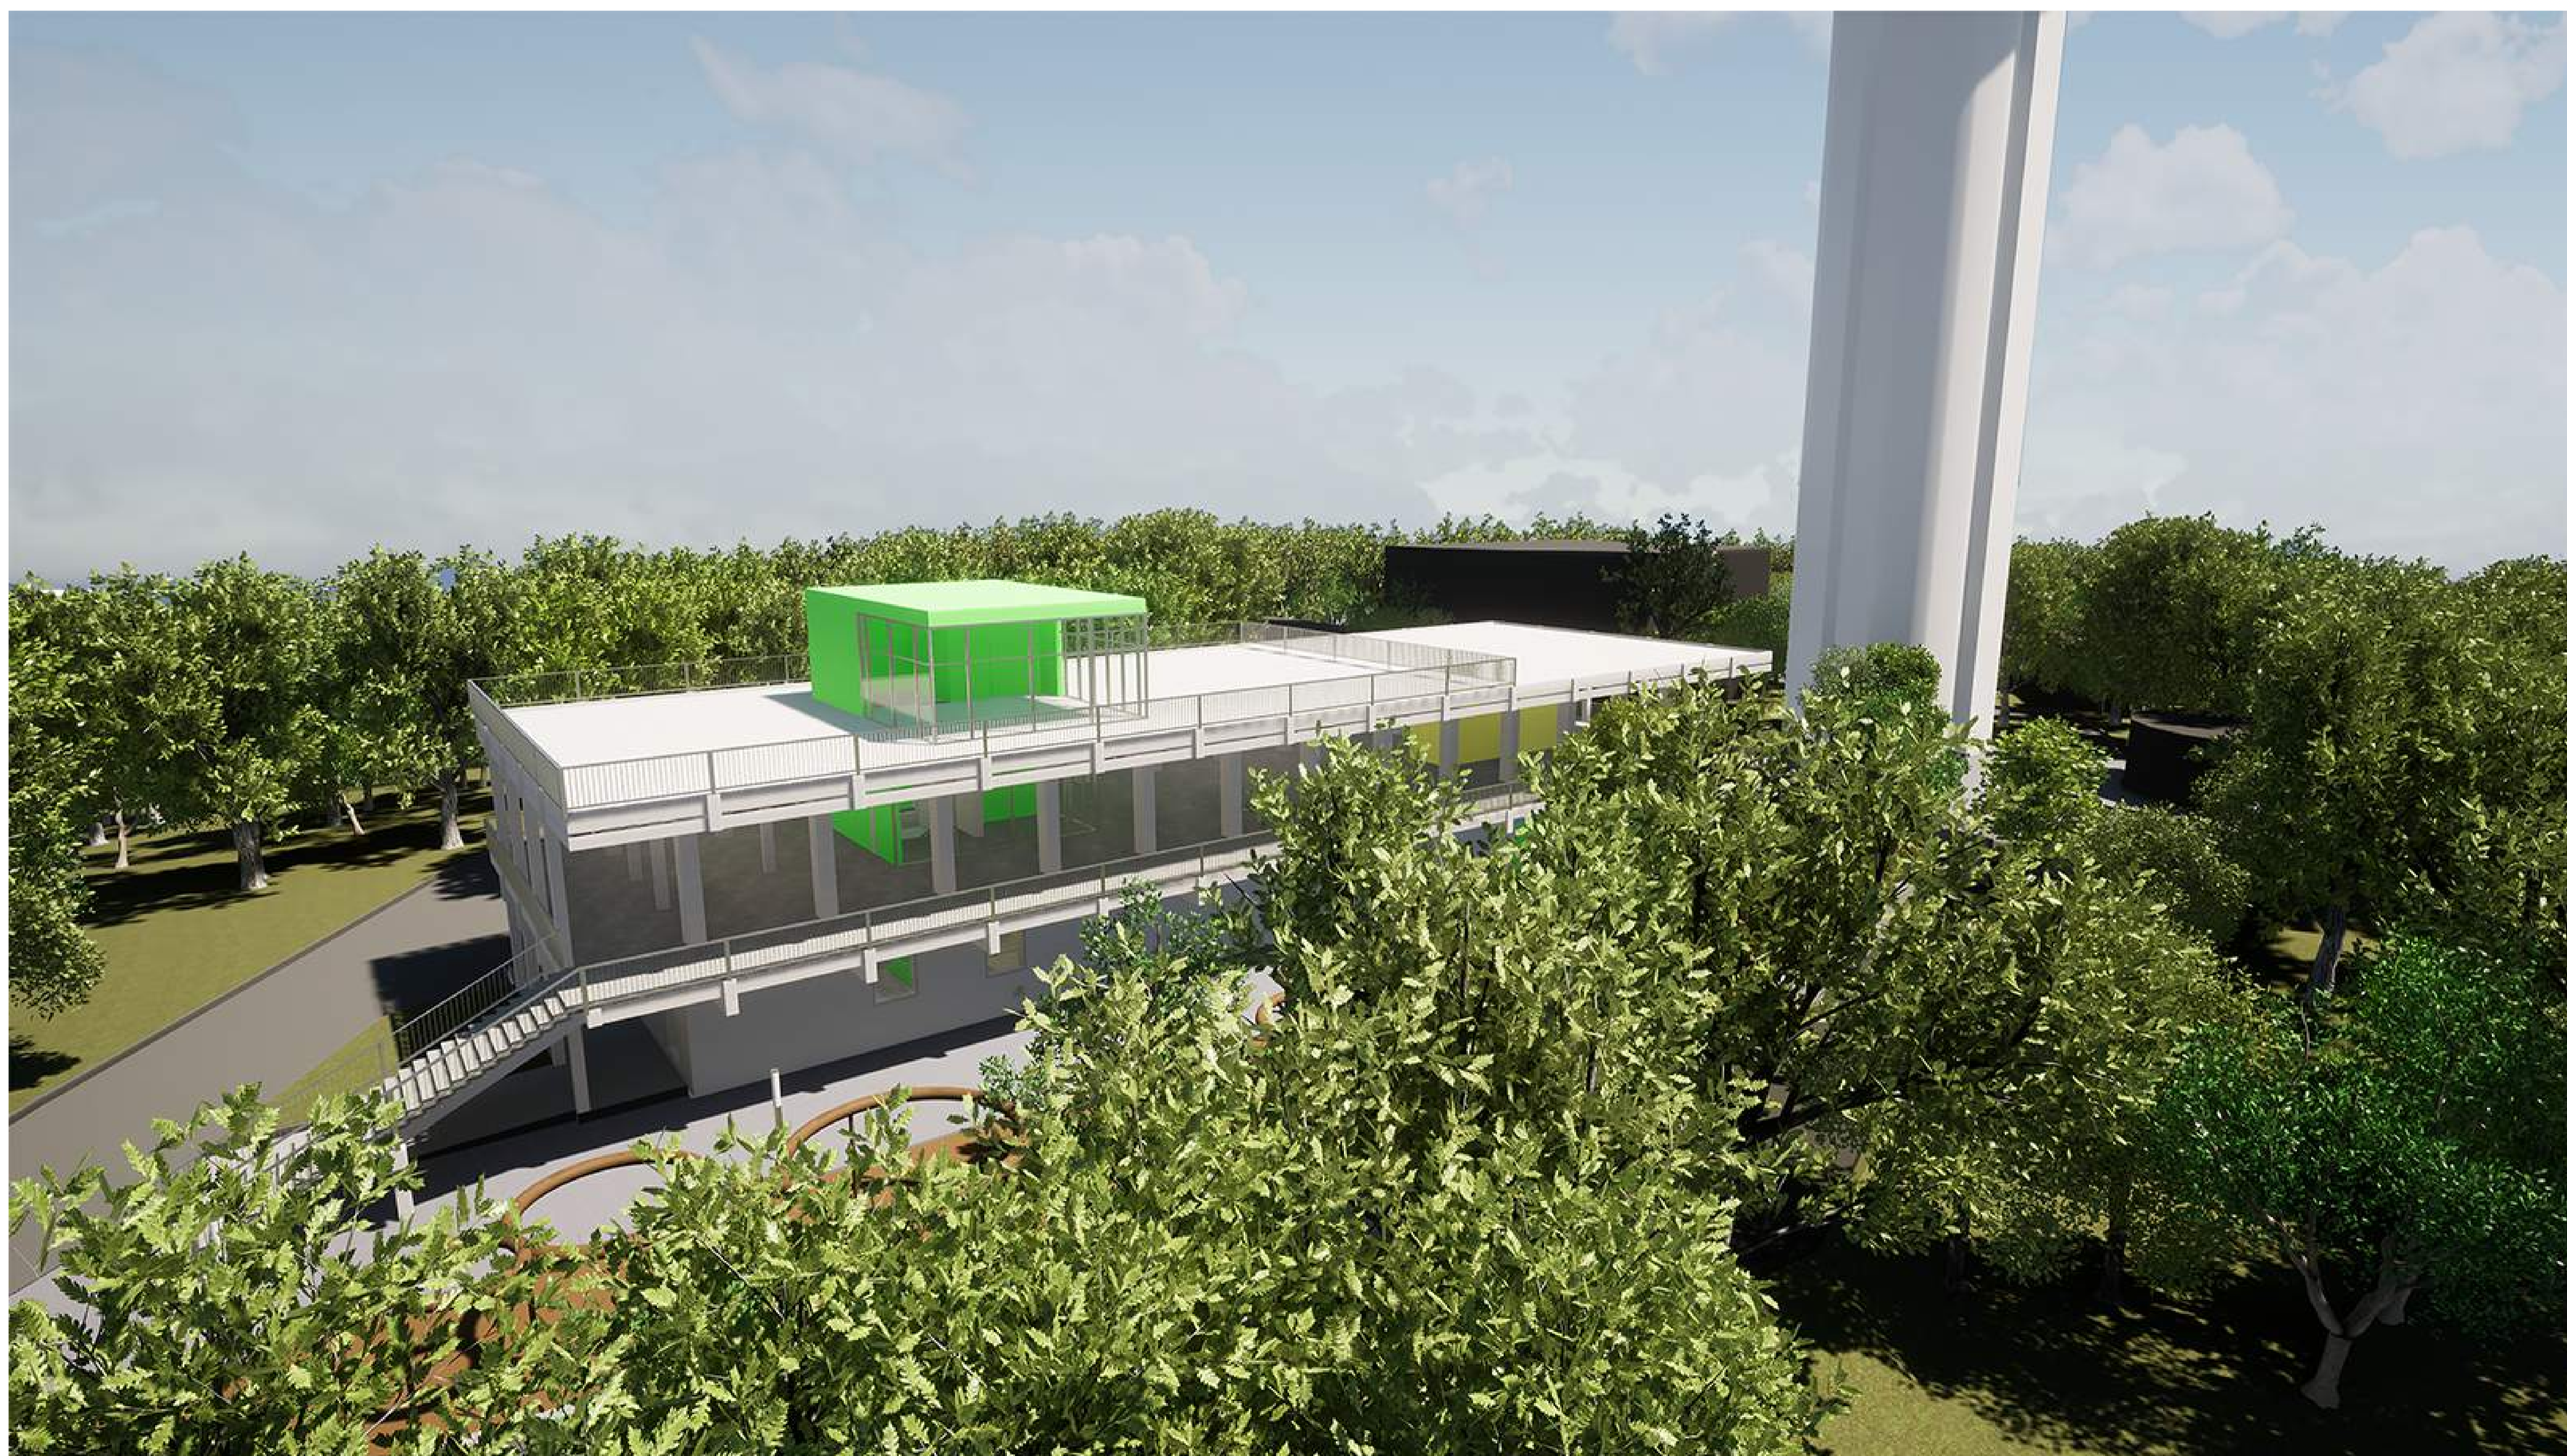

VERZIÓ 01: "AKTÍV MISINA"

LÁTVÁNYTERV DÉLNYUGAT IRÁNYBÓL