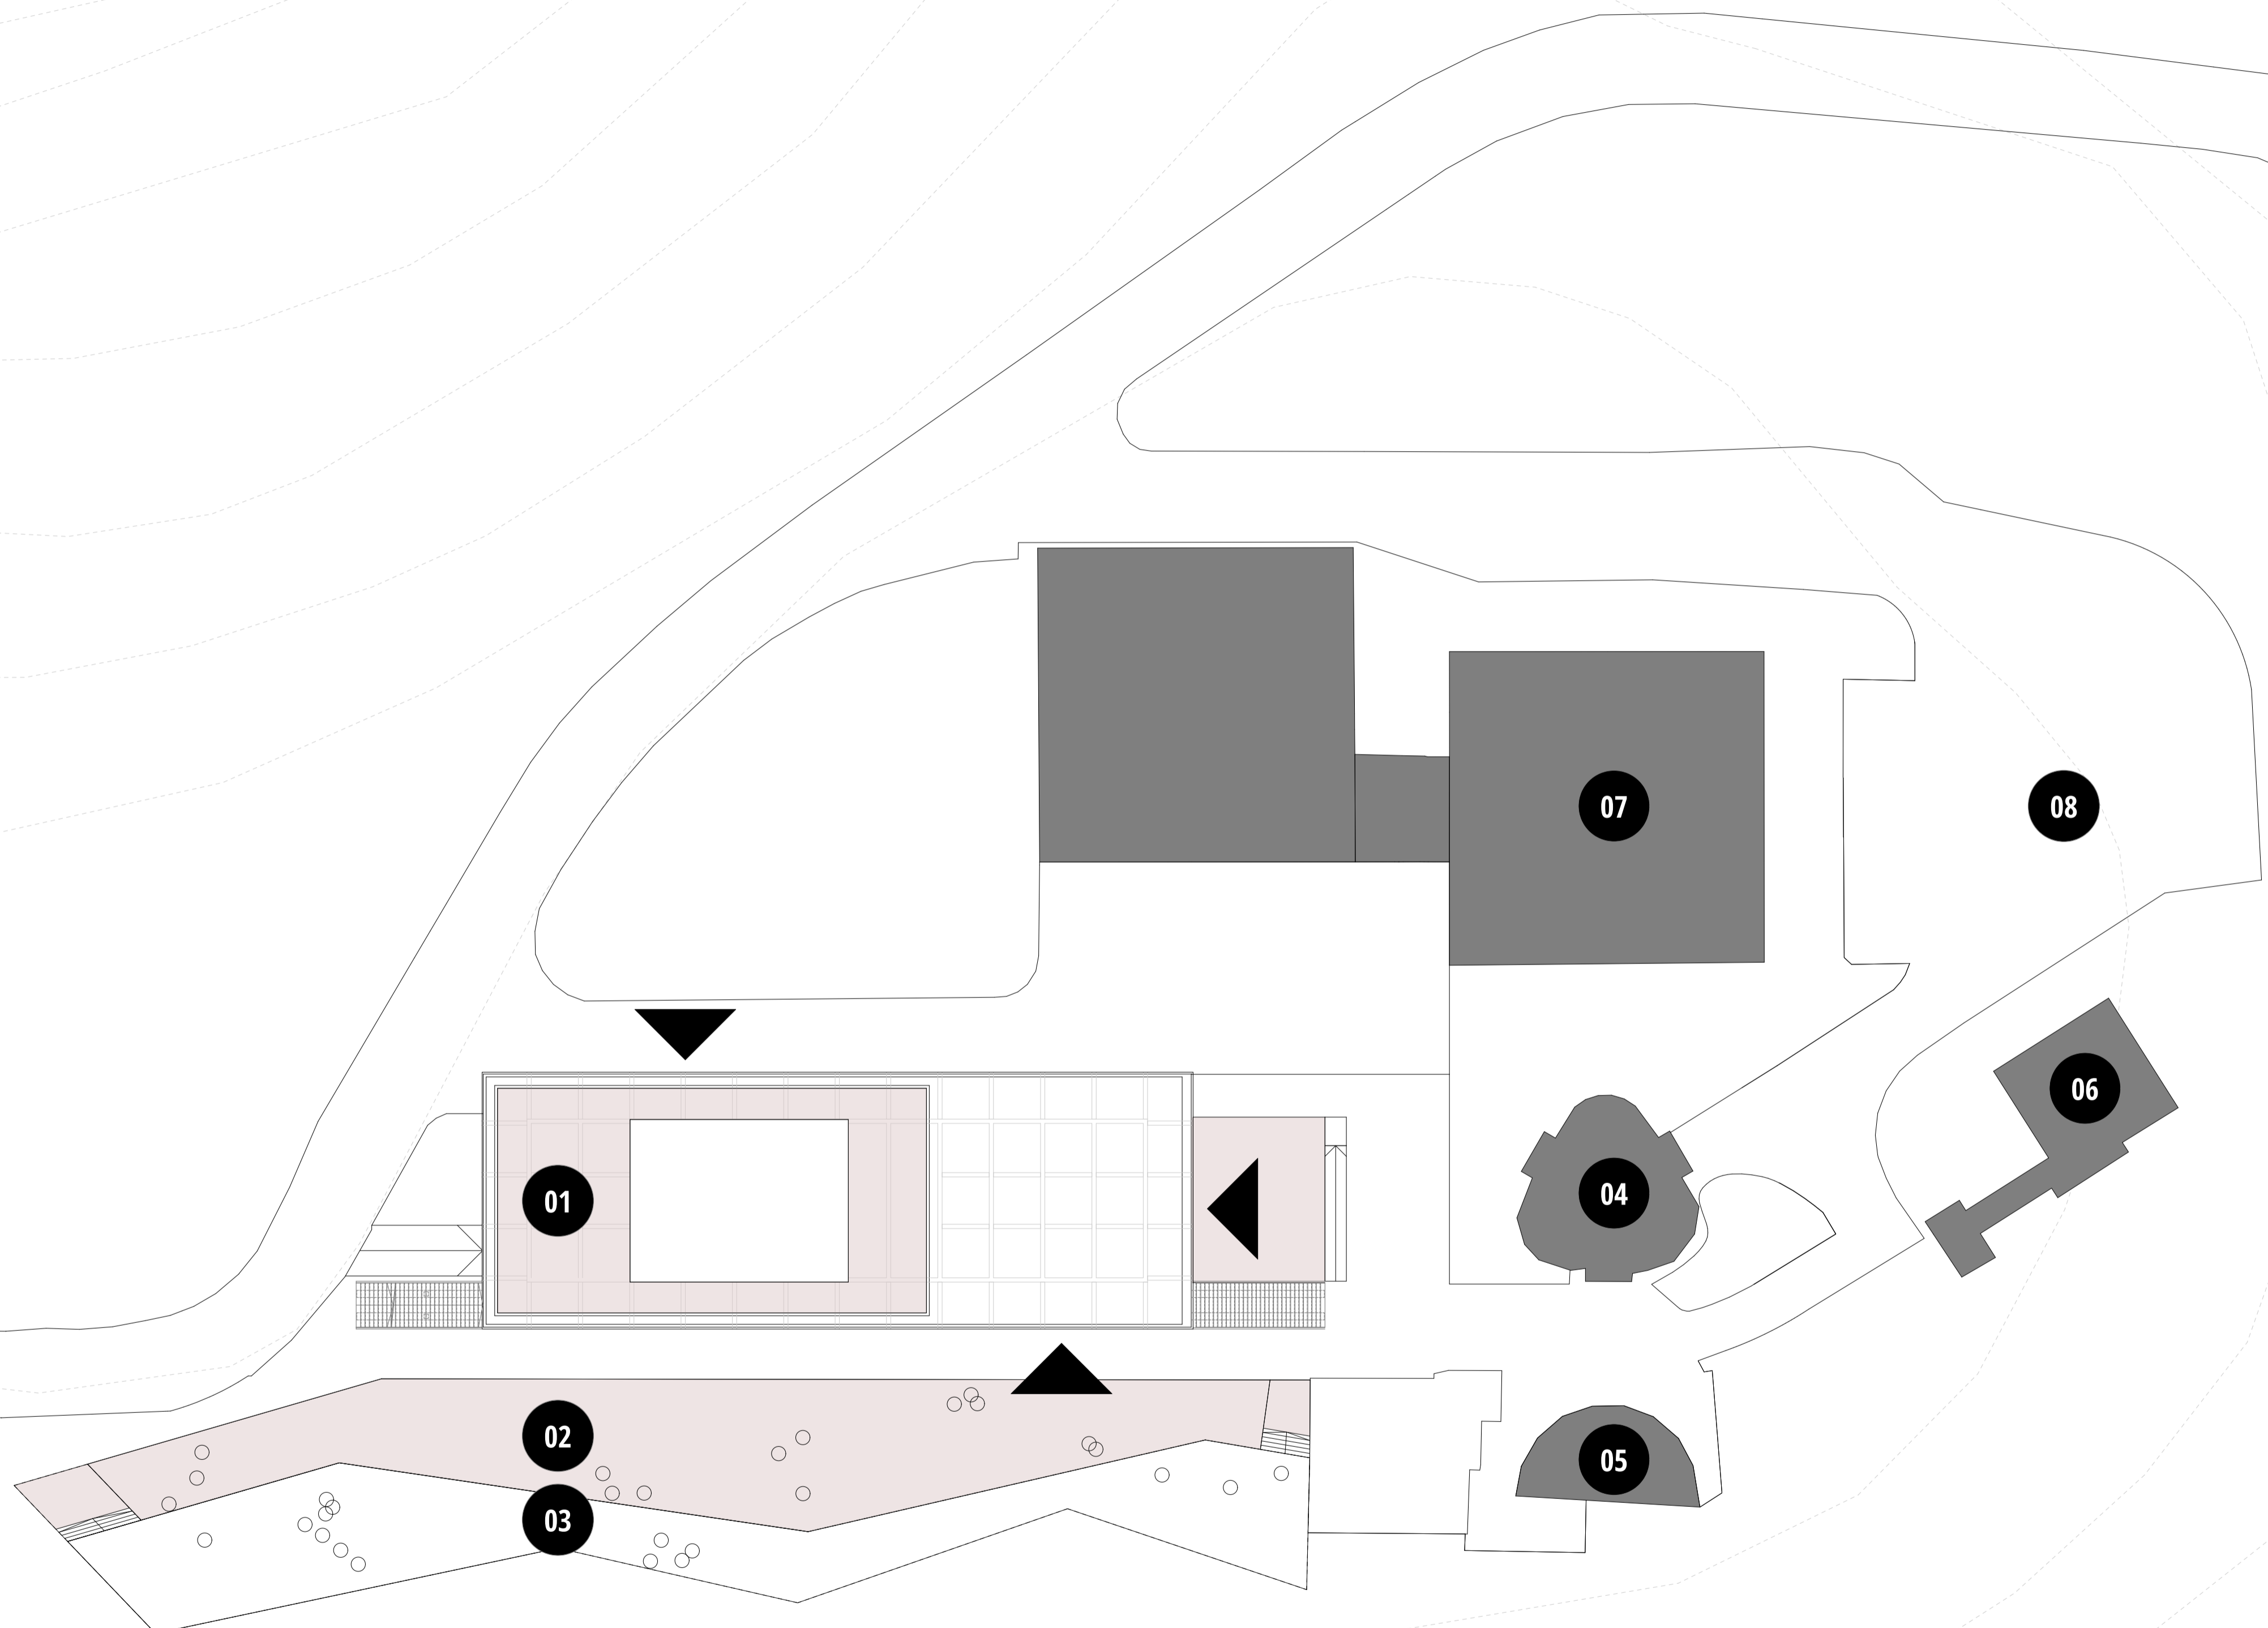

VERZIÓ 2 CSALÁDI MISINA

A „CSALÁDI MISINA” egy olyan családcentrikus tér, ahol a családi együttlét és az ahhoz tartozó funkciók kerülnek előtérbe. A volt Misina étterem épületének átalakításával az aktív és passzív pihenésre váró családok igényét elégíti ki a négy szinten létrehozott funkciócsoportok az épület belső, átmeneti és külső, terasz szintjén.

A fejlesztése kapcsán - mely során a beruházás elemi arányosan oszlanak meg a belső és a külső terekben - egyedi eleme egy lombkoronasétány, aminek köszönhetően több korosztály számára nyílik lehetőség a természeti környezet megismerésére.

Az új családi tér kialakításával a Mecseki Parkerdő a családokon keresztül többkorosztályos találkozási és kikapcsolódási térré válik.

[A verzió 1 pályamunka összegzése alapján került kidolgozásra.](#)

VERZIÓ 2 CSALÁDI MISINA

- HELYISÉGLISTA**
- 01 "CSALÁDI MISINA" LÁTOGATÓKÖZPONT
 - 02 JÁTSZÓTÉR (KÜLSŐ TÉR)
 - 03 MEGLÉVŐ KÜLSŐ TÉR
 - 04 TV-TORONY
 - 05 JEGYPÉNZTÁR, AJÁNDÉKBOLT
 - 06 KISZOLGÁLÓ ÉPÜLET
 - 07 NYILVÁNOS FORGALOM ELŐL ELZÁRT ÉPÜLET
 - 08 MEGLÉVŐ BUSZFORDULÓ
 - 09 MEGLÉVŐ PARKOLÓ