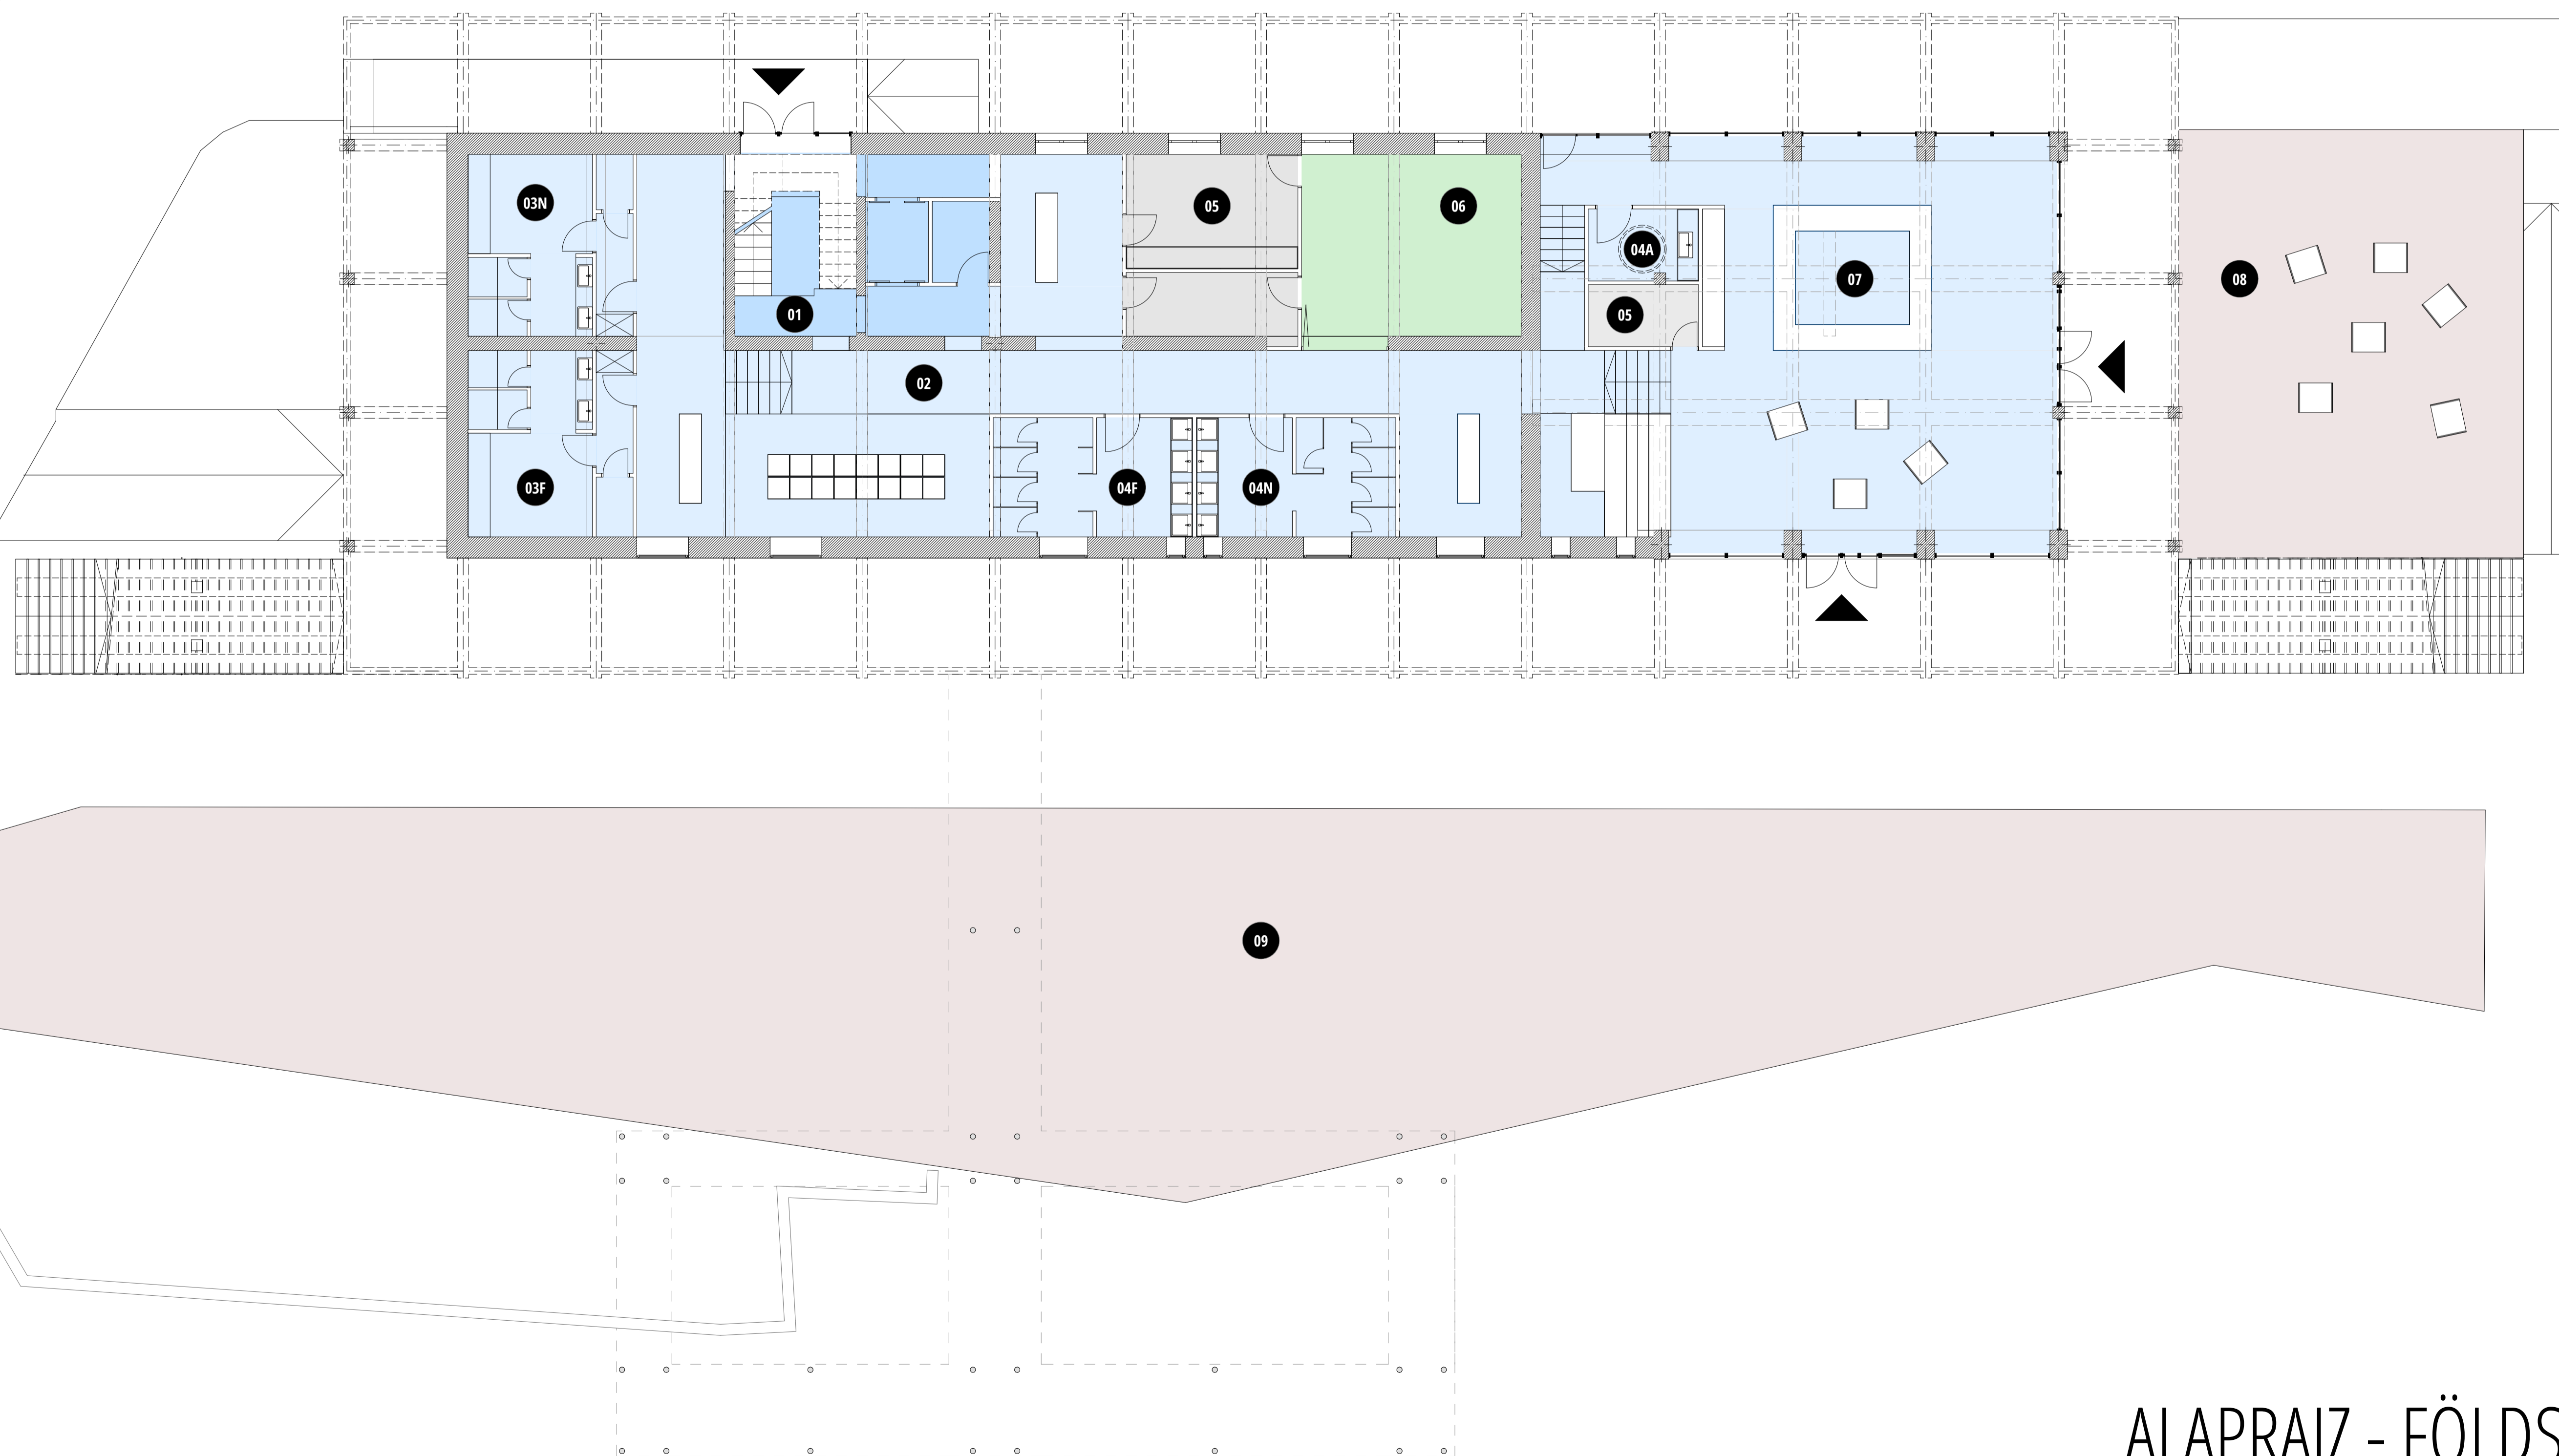

VERZIÓ 2 CSALÁDI MISINA

A „CSALÁDI MISINA” egy olyan családcentrikus tér, ahol a családi együttlét és az ahhoz tartozó funkciók kerülnek előtérbe. A volt Misina étterem épületének átalakításával az aktív és passzív pihenésre váró családok igényét elégíti ki a négy szinten létrehozott funkciócsoportok az épület belső, átmeneti és külső, terasz szintjén.

VERZIÓ 2 CSALÁDI MISINA

- HELYISÉGLISTA**
- 01 "CSALÁDI MISINA" LÁTOGATÓKÖZPONT
 - 02 JÁTSZÓTÉR (KÜLSŐ TÉR)
 - 03 MEGLÉVŐ KÜLSŐ TÉR
 - 04 TV-TORONY
 - 05 JEGYPÉNZTÁR, AJÁNDÉKBOLT
 - 06 KISZOLGÁLÓ ÉPÜLET
 - 07 NYILVÁNOS FORGALOM ELŐL ELZÁRT ÉPÜLET
 - 08 MEGLÉVŐ BUSZFORDULÓ
 - 09 MEGLÉVŐ PARKOLÓ

VERZIÓ 2 CSALÁDI MISINA

HELYISÉGLISTA

- | | |
|---|---|
| 01 VERTIKÁLIS KÖZLEKEDŐ TÉR LIFTTEL ÉS LÉPCSŐHÁZZAL | 05 NYILVÁNOS FORGALOM ELŐL ELZÁRT TÉR |
| 02 KÖZLEKEDŐ | 06 KLUBTEREM |
| 03N NŐI ÖLTÖZŐ | 07 INFORMÁCIÓS-, PIHENŐ- ÉS KIÁLLÍTÓTÉR KÁVÉZÓVAL |
| 03F FÉRFI ÖLTÖZŐ | 08 TERASZ (KÜLSŐ TÉR) |
| 04A AKADÁLYMENTES VÍZESBLOKK | 09 JÁTSZÓTÉR (KÜLSŐ TÉR) |
| 04F FÉRFI VÍZESBLOKK | |
| 04N NŐI VÍZESBLOKK | |

VERZIÓ 2 CSALÁDI MISINA

HELYISÉGLISTA

01 VERTIKÁLIS KÖZLEKEDŐ TÉR LIFTTEL ÉS LÉPCSŐHÁZZAL

02 BÉRELHETŐ RENDEZVÉNYTÉR

03 FEDETT KÜLSŐ PIHENŐ- ÉS RENDEZVÉNYTÉR

04 LOMBKORONA SÉTÁNY

ALAPRAJZ - ELSŐ EMELET

VERZIÓ 2 CSALÁDI MISINA