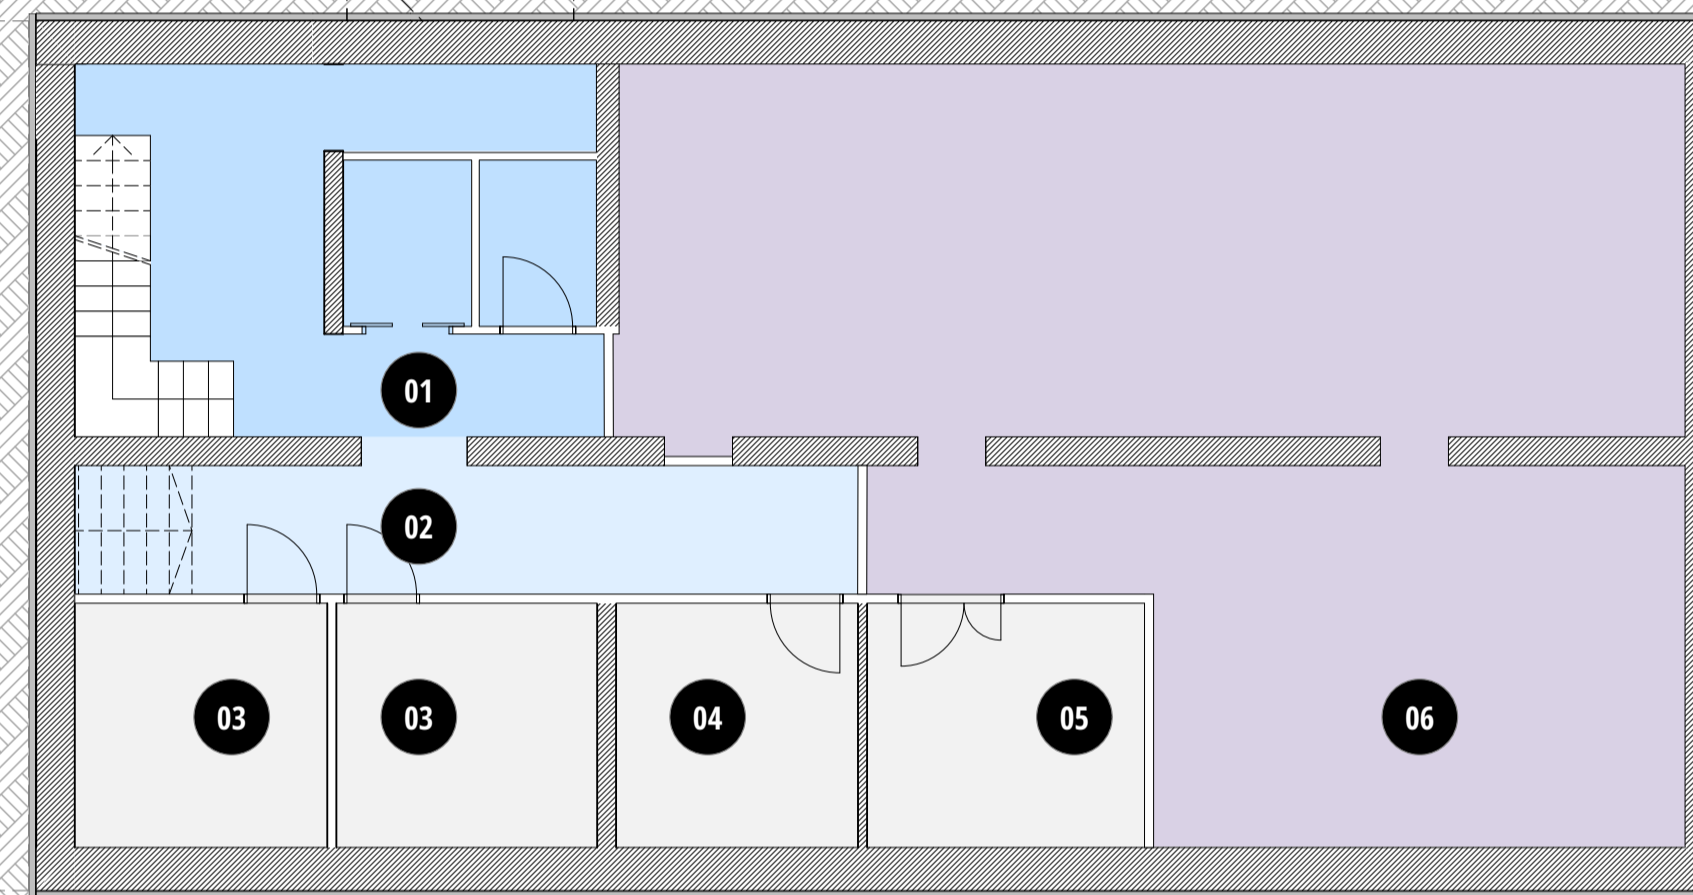

VERZIÓ 2 CSALÁDI MISINA

HELYISÉGLISTA

- | | |
|---|---|
| 01 VERTIKÁLIS KÖZLEKEDŐ TÉR LIFTTEL ÉS LÉPCSŐHÁZZAL | 05 NYILVÁNOS FORGALOM ELŐL ELZÁRT TÉR |
| 02 KÖZLEKEDŐ | 06 KLUBTEREM |
| 03N NŐI ÖLTÖZŐ | 07 INFORMÁCIÓS-, PIHENŐ- ÉS KIÁLLÍTÓTÉR KÁVÉZÓVAL |
| 03F FÉRFI ÖLTÖZŐ | 08 TERASZ (KÜLSŐ TÉR) |
| 04A AKADÁLYMENTES VÍZESBLOKK | 09 JÁTSZÓTÉR (KÜLSŐ TÉR) |
| 04F FÉRFI VÍZESBLOKK | |
| 04N NŐI VÍZESBLOKK | |

ALAPRAJZ - FÖLDSZINT

VERZIÓ 2 CSALÁDI MISINA

HELYISÉGLISTA

- 01 VERTIKÁLIS KÖZLEKEDŐ TÉR LIFTTEL ÉS LÉPCSŐHÁZZAL
- 02 KÖZLEKEDŐ
- 03 SZEMÉLYZETI TÉR (NYILVÁNOS FORGALOM ELŐL ELZÁRT TÉR)
- 04 TÁROLÓ
- 05 GÉPÉSZETI TÉR
- 06 BÉRELHETŐ HELYISÉG

VERZIÓ 2 CSALÁDI MISINA

HELYISÉGLISTA

01 VERTIKÁLIS KÖZLEKEDŐ TÉR LIFTTEL ÉS LÉPCSŐHÁZZAL

02 BÉRELHETŐ RENDEZVÉNYTÉR

03 FEDETT KÜLSŐ PIHENŐ- ÉS RENDEZVÉNYTÉR

04 LOMBKORONA SÉTÁNY

ALAPRAJZ - ELSŐ EMELET

VERZIÓ 2 CSALÁDI MISINA

HELYISÉGLISTA

- 01 VERTIKÁLIS KÖZLEKEDŐ TÉR LIFTTEL ÉS LÉPCSŐHÁZZAL
- 02 SKYBAR
- 03 RÉSZBEN FEDETT FOGYASZTÓTÉR
- 04 ZÖLDTETŐ

ALAPRAJZ - TETŐSZINT

VERZIÓ 2 CSALÁDI MISINA

LÁTVÁNYTERV MADÁRPERSPEKTÍVÁBÓL

VERZIÓ 2 CSALÁDI MISINA