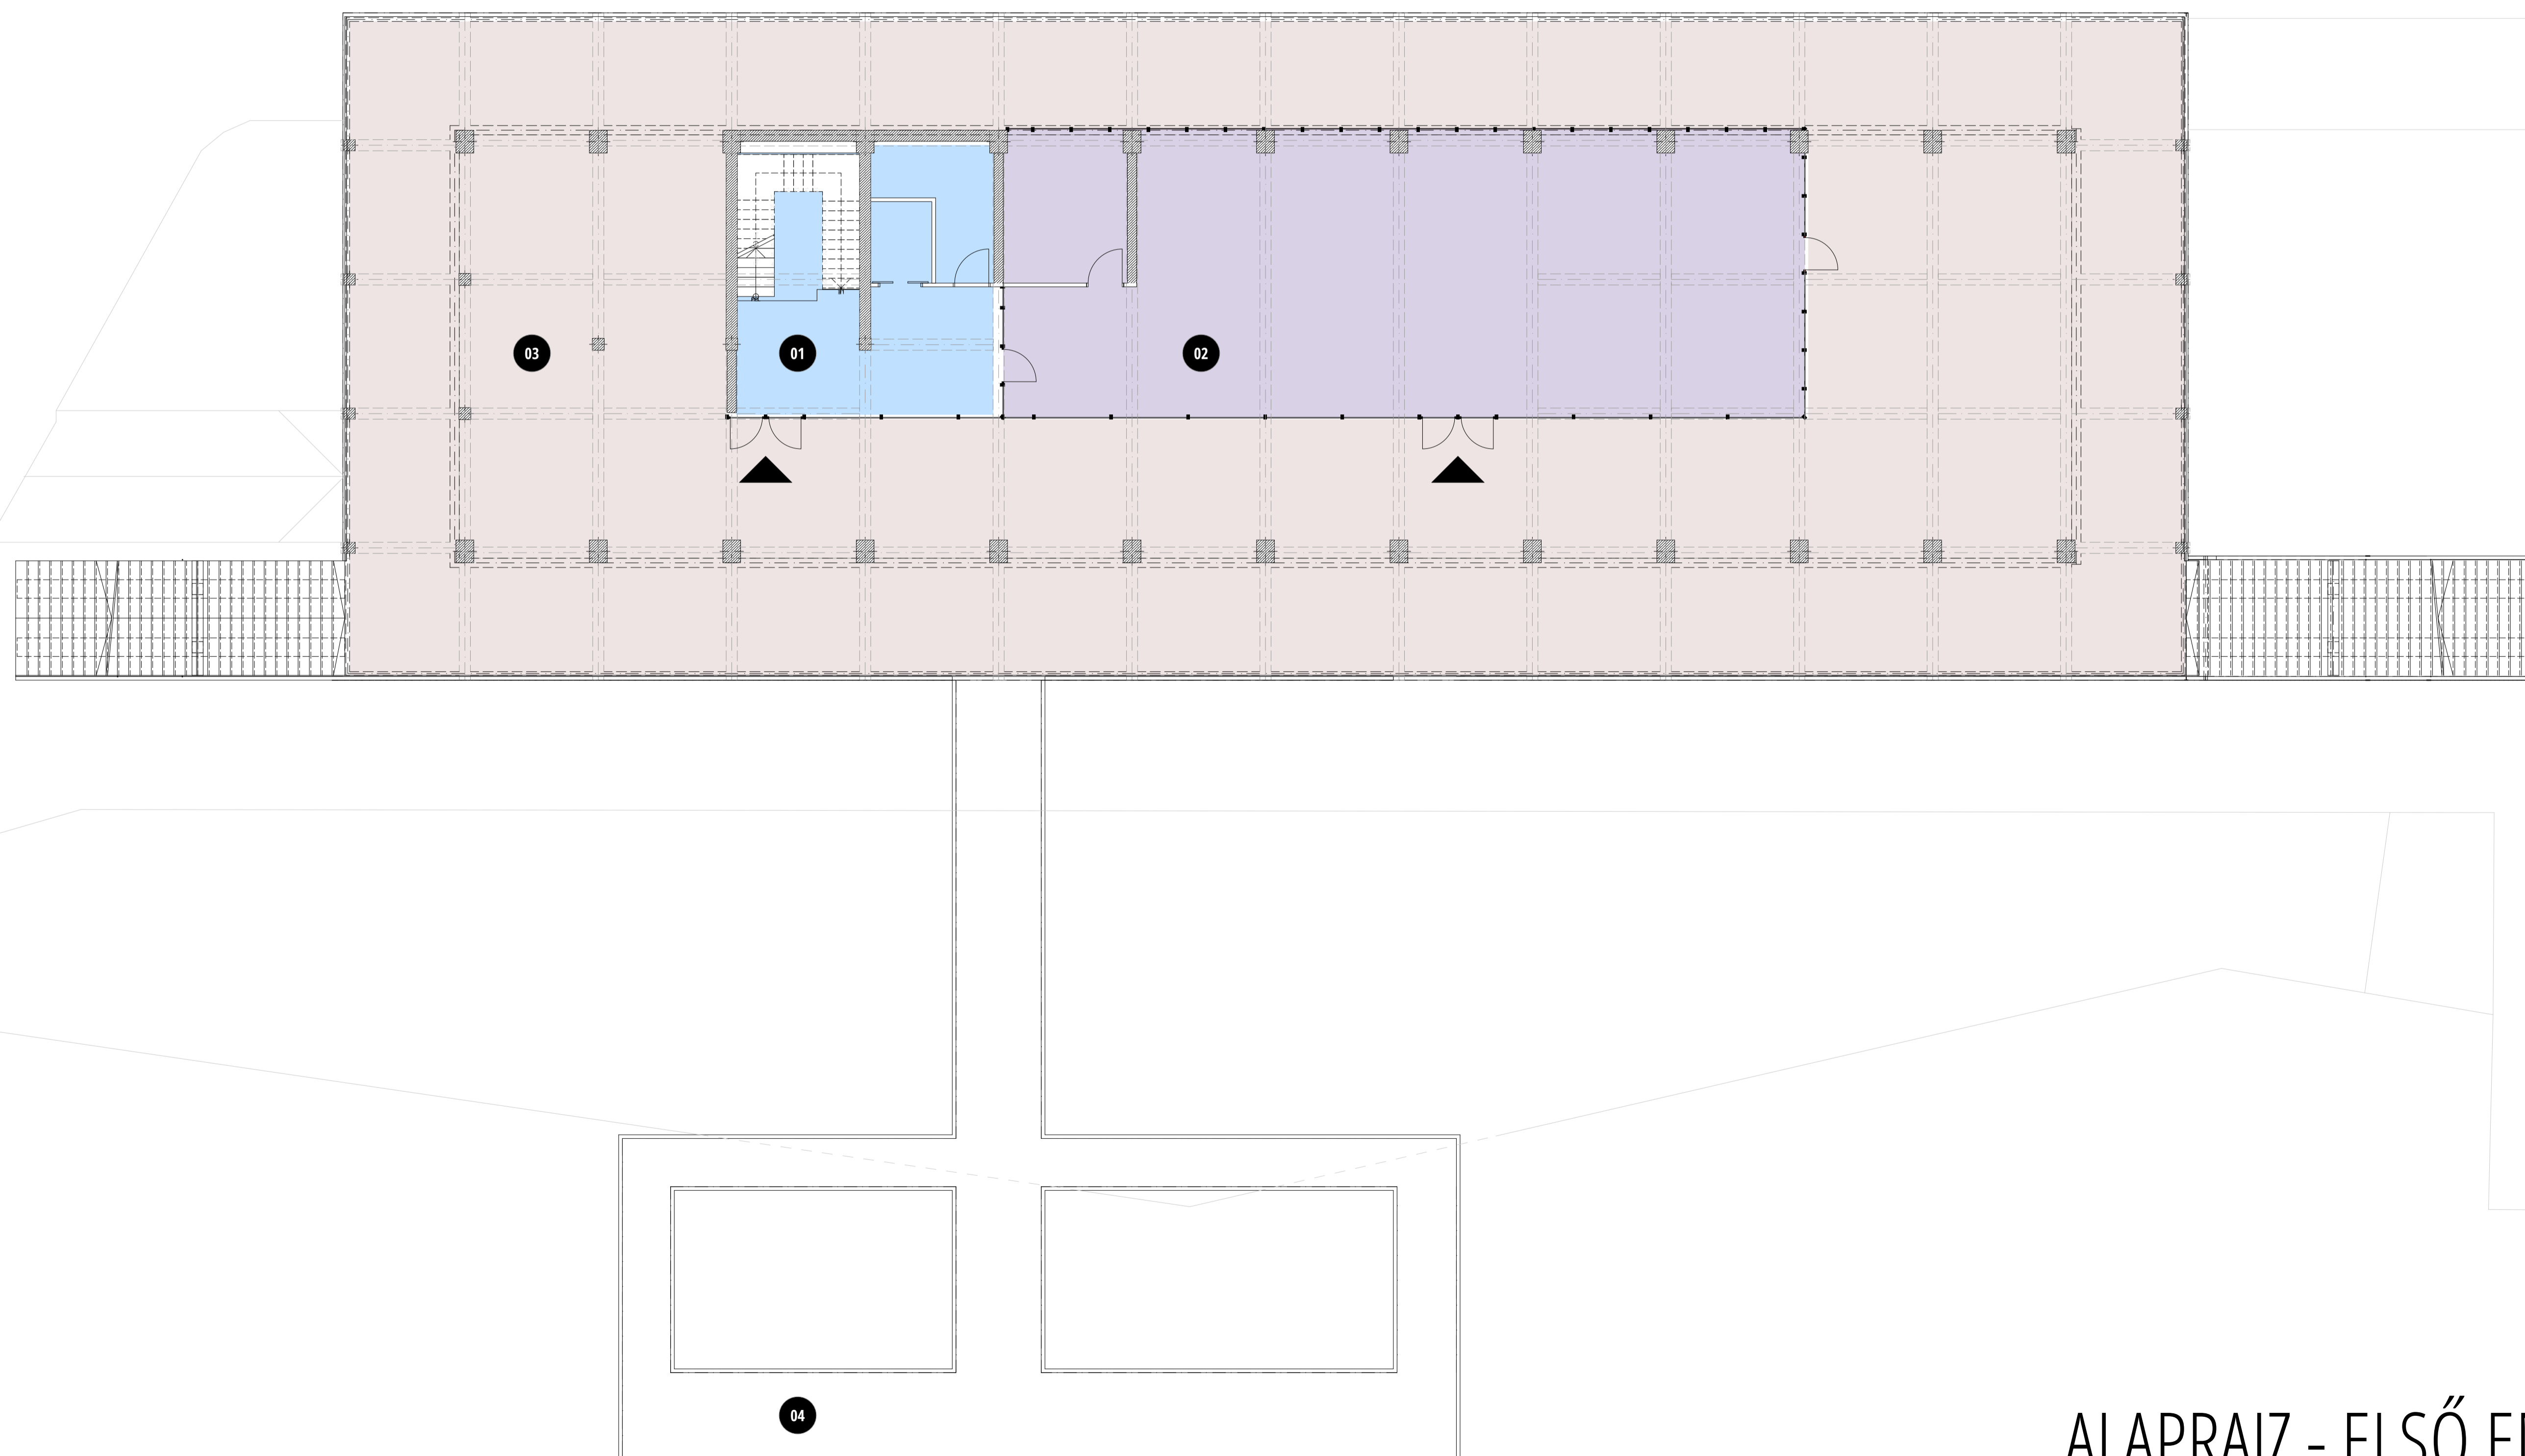

VERZIÓ 2 CSALÁDI MISINA

A „CSALÁDI MISINA” egy olyan családcentrikus tér, ahol a családi együttlét és az ahhoz tartozó funkciók kerülnek előtérbe. A volt Misina étterem épületének átalakításával az aktív és passzív pihenésre váró családok igényét elégíti ki a négy szinten létrehozott funkciócsoportok az épület belső, átmeneti és külső, terasz szintjén.

ALAPRAJZ - FÖLDSZINT

VERZIÓ 2 CSALÁDI MISINA

HELYISÉGLISTA

- 01 VERTIKÁLIS KÖZLEKEDŐ TÉR LIFTTEL ÉS LÉPCSŐHÁZZAL
- 02 KÖZLEKEDŐ
- 03 SZEMÉLYZETI TÉR (NYILVÁNOS FORGALOM ELŐL ELZÁRT TÉR)
- 04 TÁROLÓ
- 05 GÉPÉSZETI TÉR
- 06 BÉRELHETŐ HELYISÉG

VERZIÓ 2 CSALÁDI MISINA

HELYISÉGLISTA

01 VERTIKÁLIS KÖZLEKEDŐ TÉR LIFTTEL ÉS LÉPCSŐHÁZZAL

02 BÉRELHETŐ RENDEZVÉNYTÉR

03 FEDETT KÜLSŐ PIHENŐ- ÉS RENDEZVÉNYTÉR

04 LOMBKORONA SÉTÁNY

ALAPRAJZ - ELSŐ EMELET

VERZIÓ 2 CSALÁDI MISINA

HELYISÉGLISTA

- 01 VERTIKÁLIS KÖZLEKEDŐ TÉR LIFTTEL ÉS LÉPCSŐHÁZZAL
- 02 SKYBAR
- 03 RÉSZBEN FEDETT FOGYASZTÓTÉR
- 04 ZÖLDTETŐ

ALAPRAJZ - TETŐSZINT

VERZIÓ 2 CSALÁDI MISINA

LÁTVÁNYTERV MADÁRPERSPEKTÍVÁBÓL

VERZIÓ 2 CSALÁDI MISINA