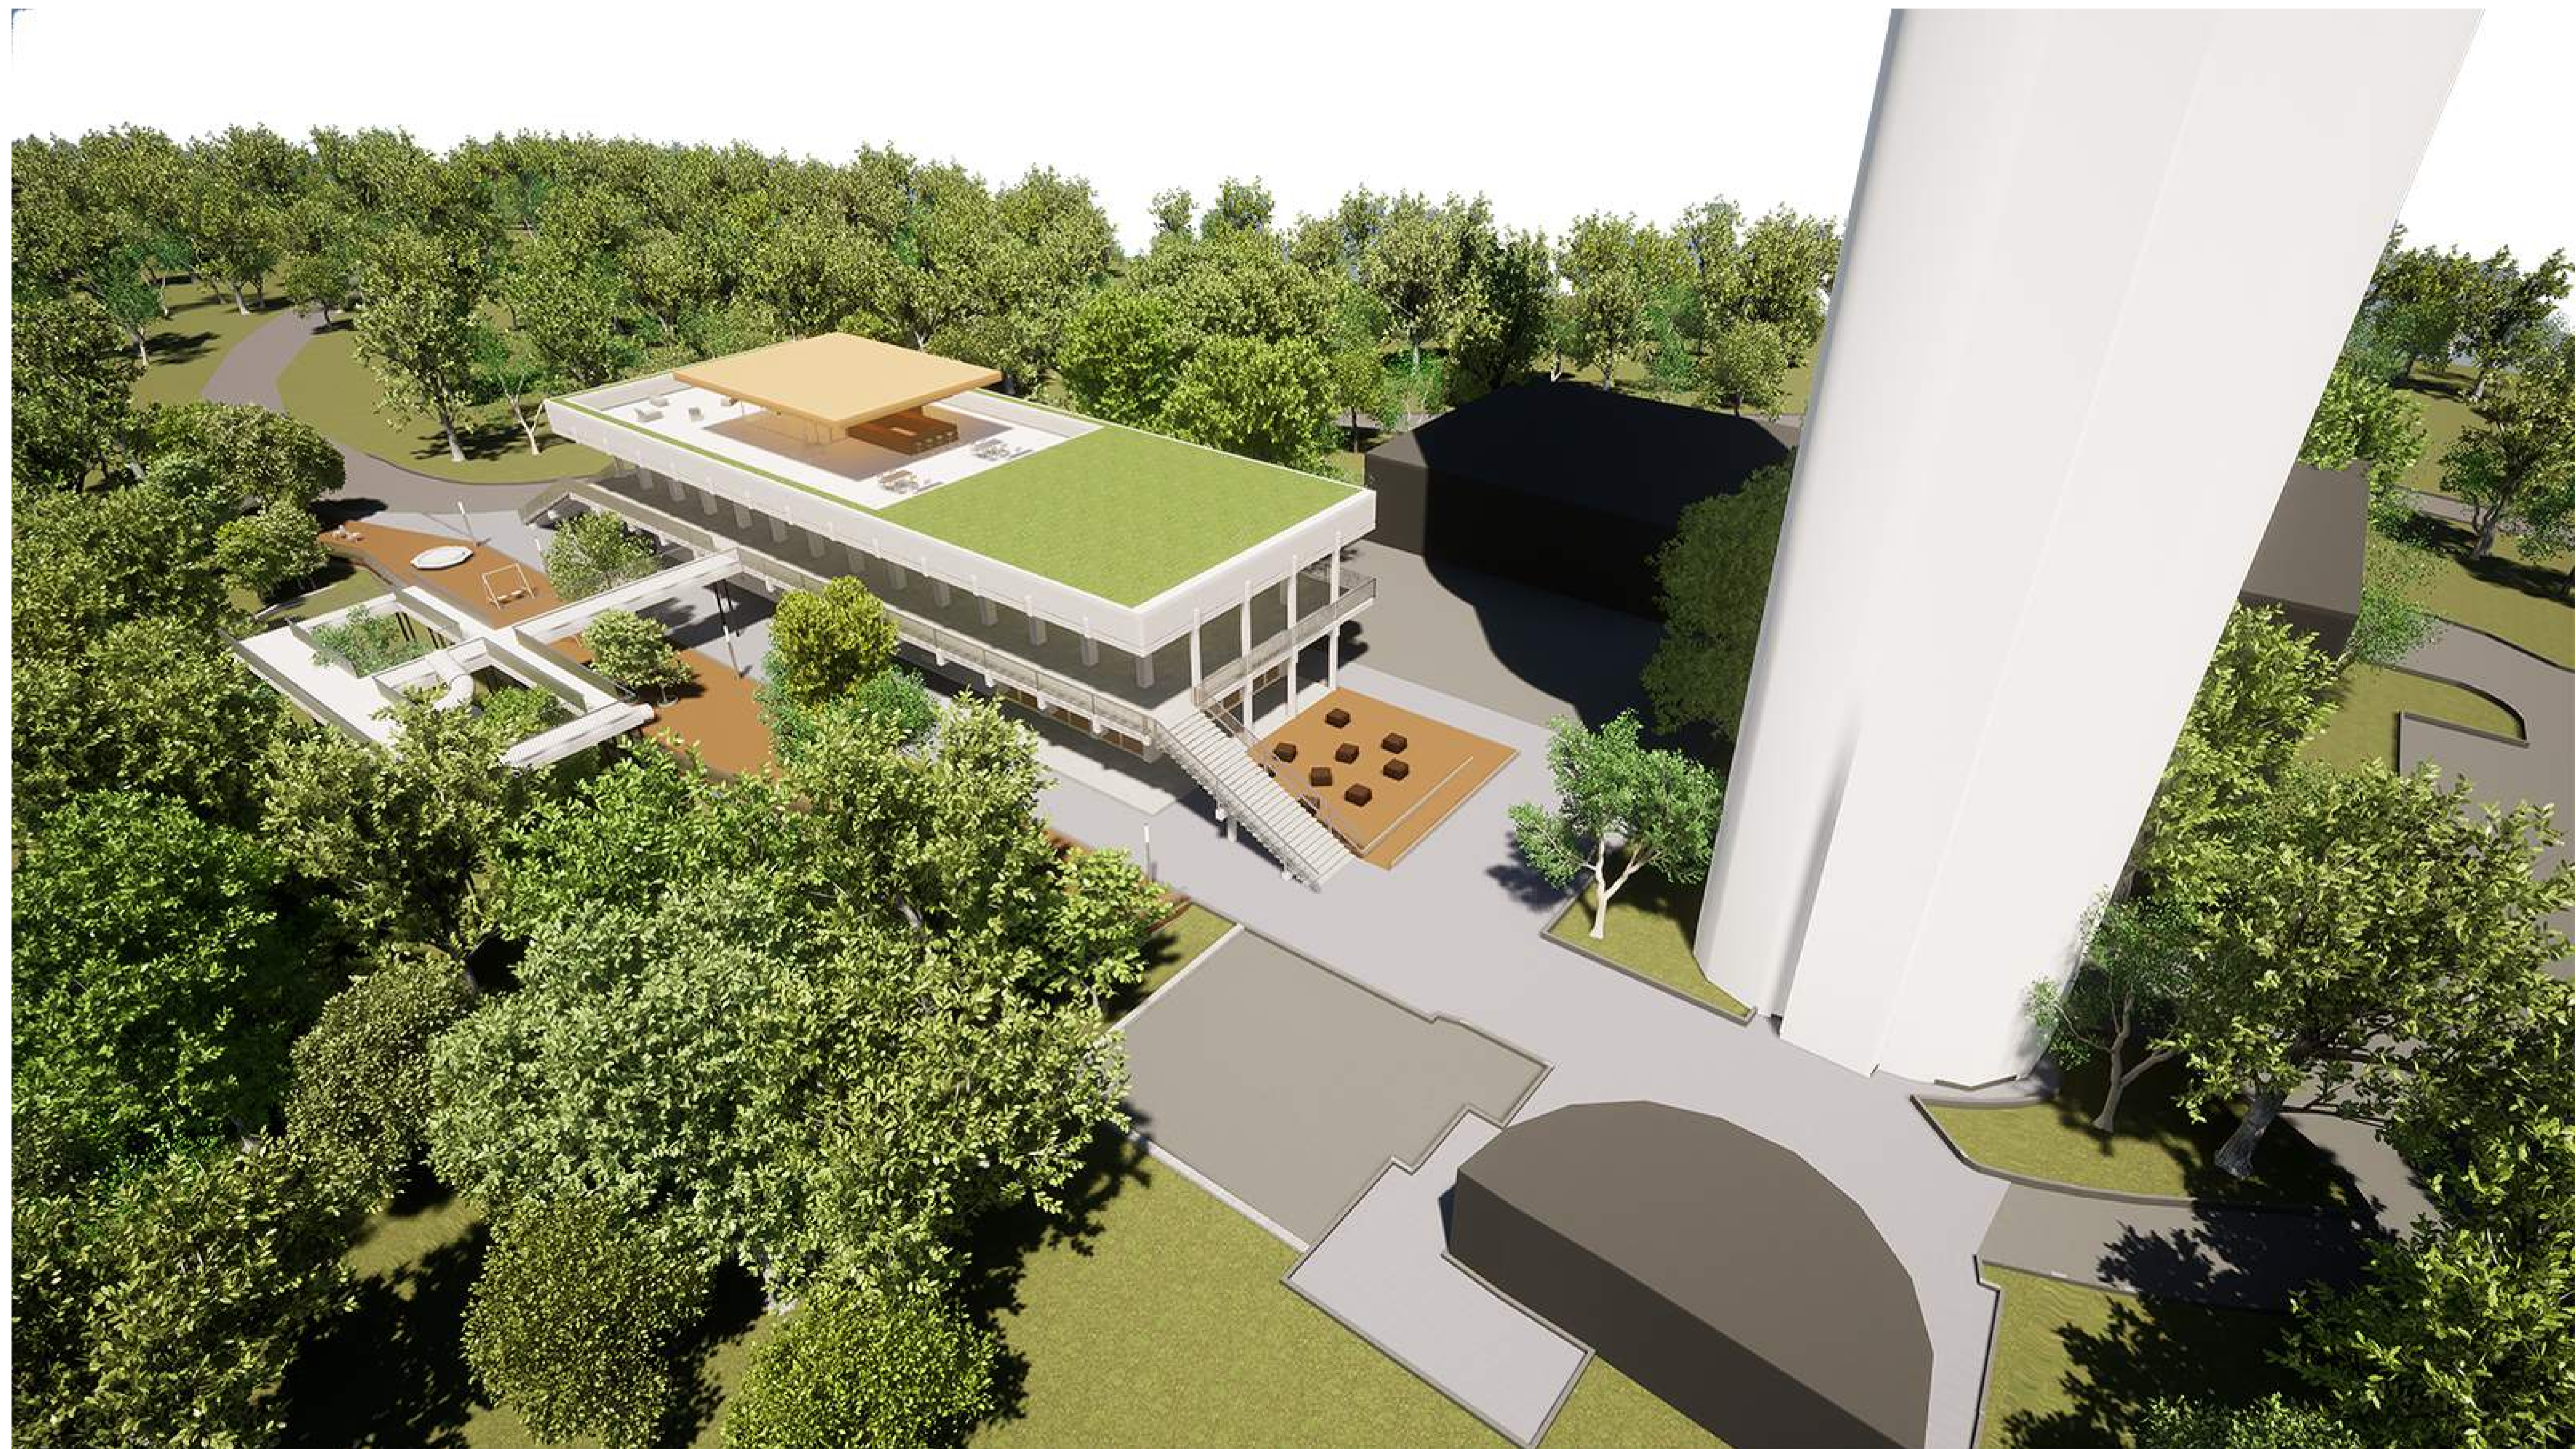

VERZIÓ 2 CSALÁDI MISINA

A „CSALÁDI MISINA” egy olyan családcentrikus tér, ahol a családi együttlét és az ahhoz tartozó funkciók kerülnek előtérbe. A volt Misina étterem épületének átalakításával az aktív és passzív pihenésre váró családok igényét elégíti ki a négy szinten létrehozott funkciócsoportok az épület belső, átmeneti és külső, terasz szintjén.

A fejlesztése kapcsán - mely során a beruházás elemi arányosan oszlanak meg a belső és a külső terekben - egyedi eleme egy lombkoronasétány, aminek köszönhetően több korosztály számára nyílik lehetőség a természeti környezet megismerésére.

HELYISÉGLISTA

- 01 VERTIKÁLIS KÖZLEKEDŐ TÉR LIFTTEL ÉS LÉPCSŐHÁZZAL
- 02 SKYBAR
- 03 RÉSZBEN FEDETT FOGYASZTÓTÉR
- 04 ZÖLDTETŐ

ALAPRAJZ - TETŐSZINT

VERZIÓ 2 CSALÁDI MISINA

LÁTVÁNYTERV MADÁRPERSPEKTÍVÁBÓL

VERZIÓ 2 CSALÁDI MISINA

LÁTVÁNYTERV DÉLNYUGAT IRÁNYBÓL

VERZIÓ 2 CSALÁDI MISINA

LÁTVÁNYTERV ÉSZAKKELET IRÁNYBÓL

VERZIÓ 2 CSALÁDI MISINA

LÁTVÁNYTERV A BELSŐ TEREKRŐL

VERZIÓ 2 CSALÁDI MISINA

LÁTVÁNYTERV A BELSŐ TEREKRŐL