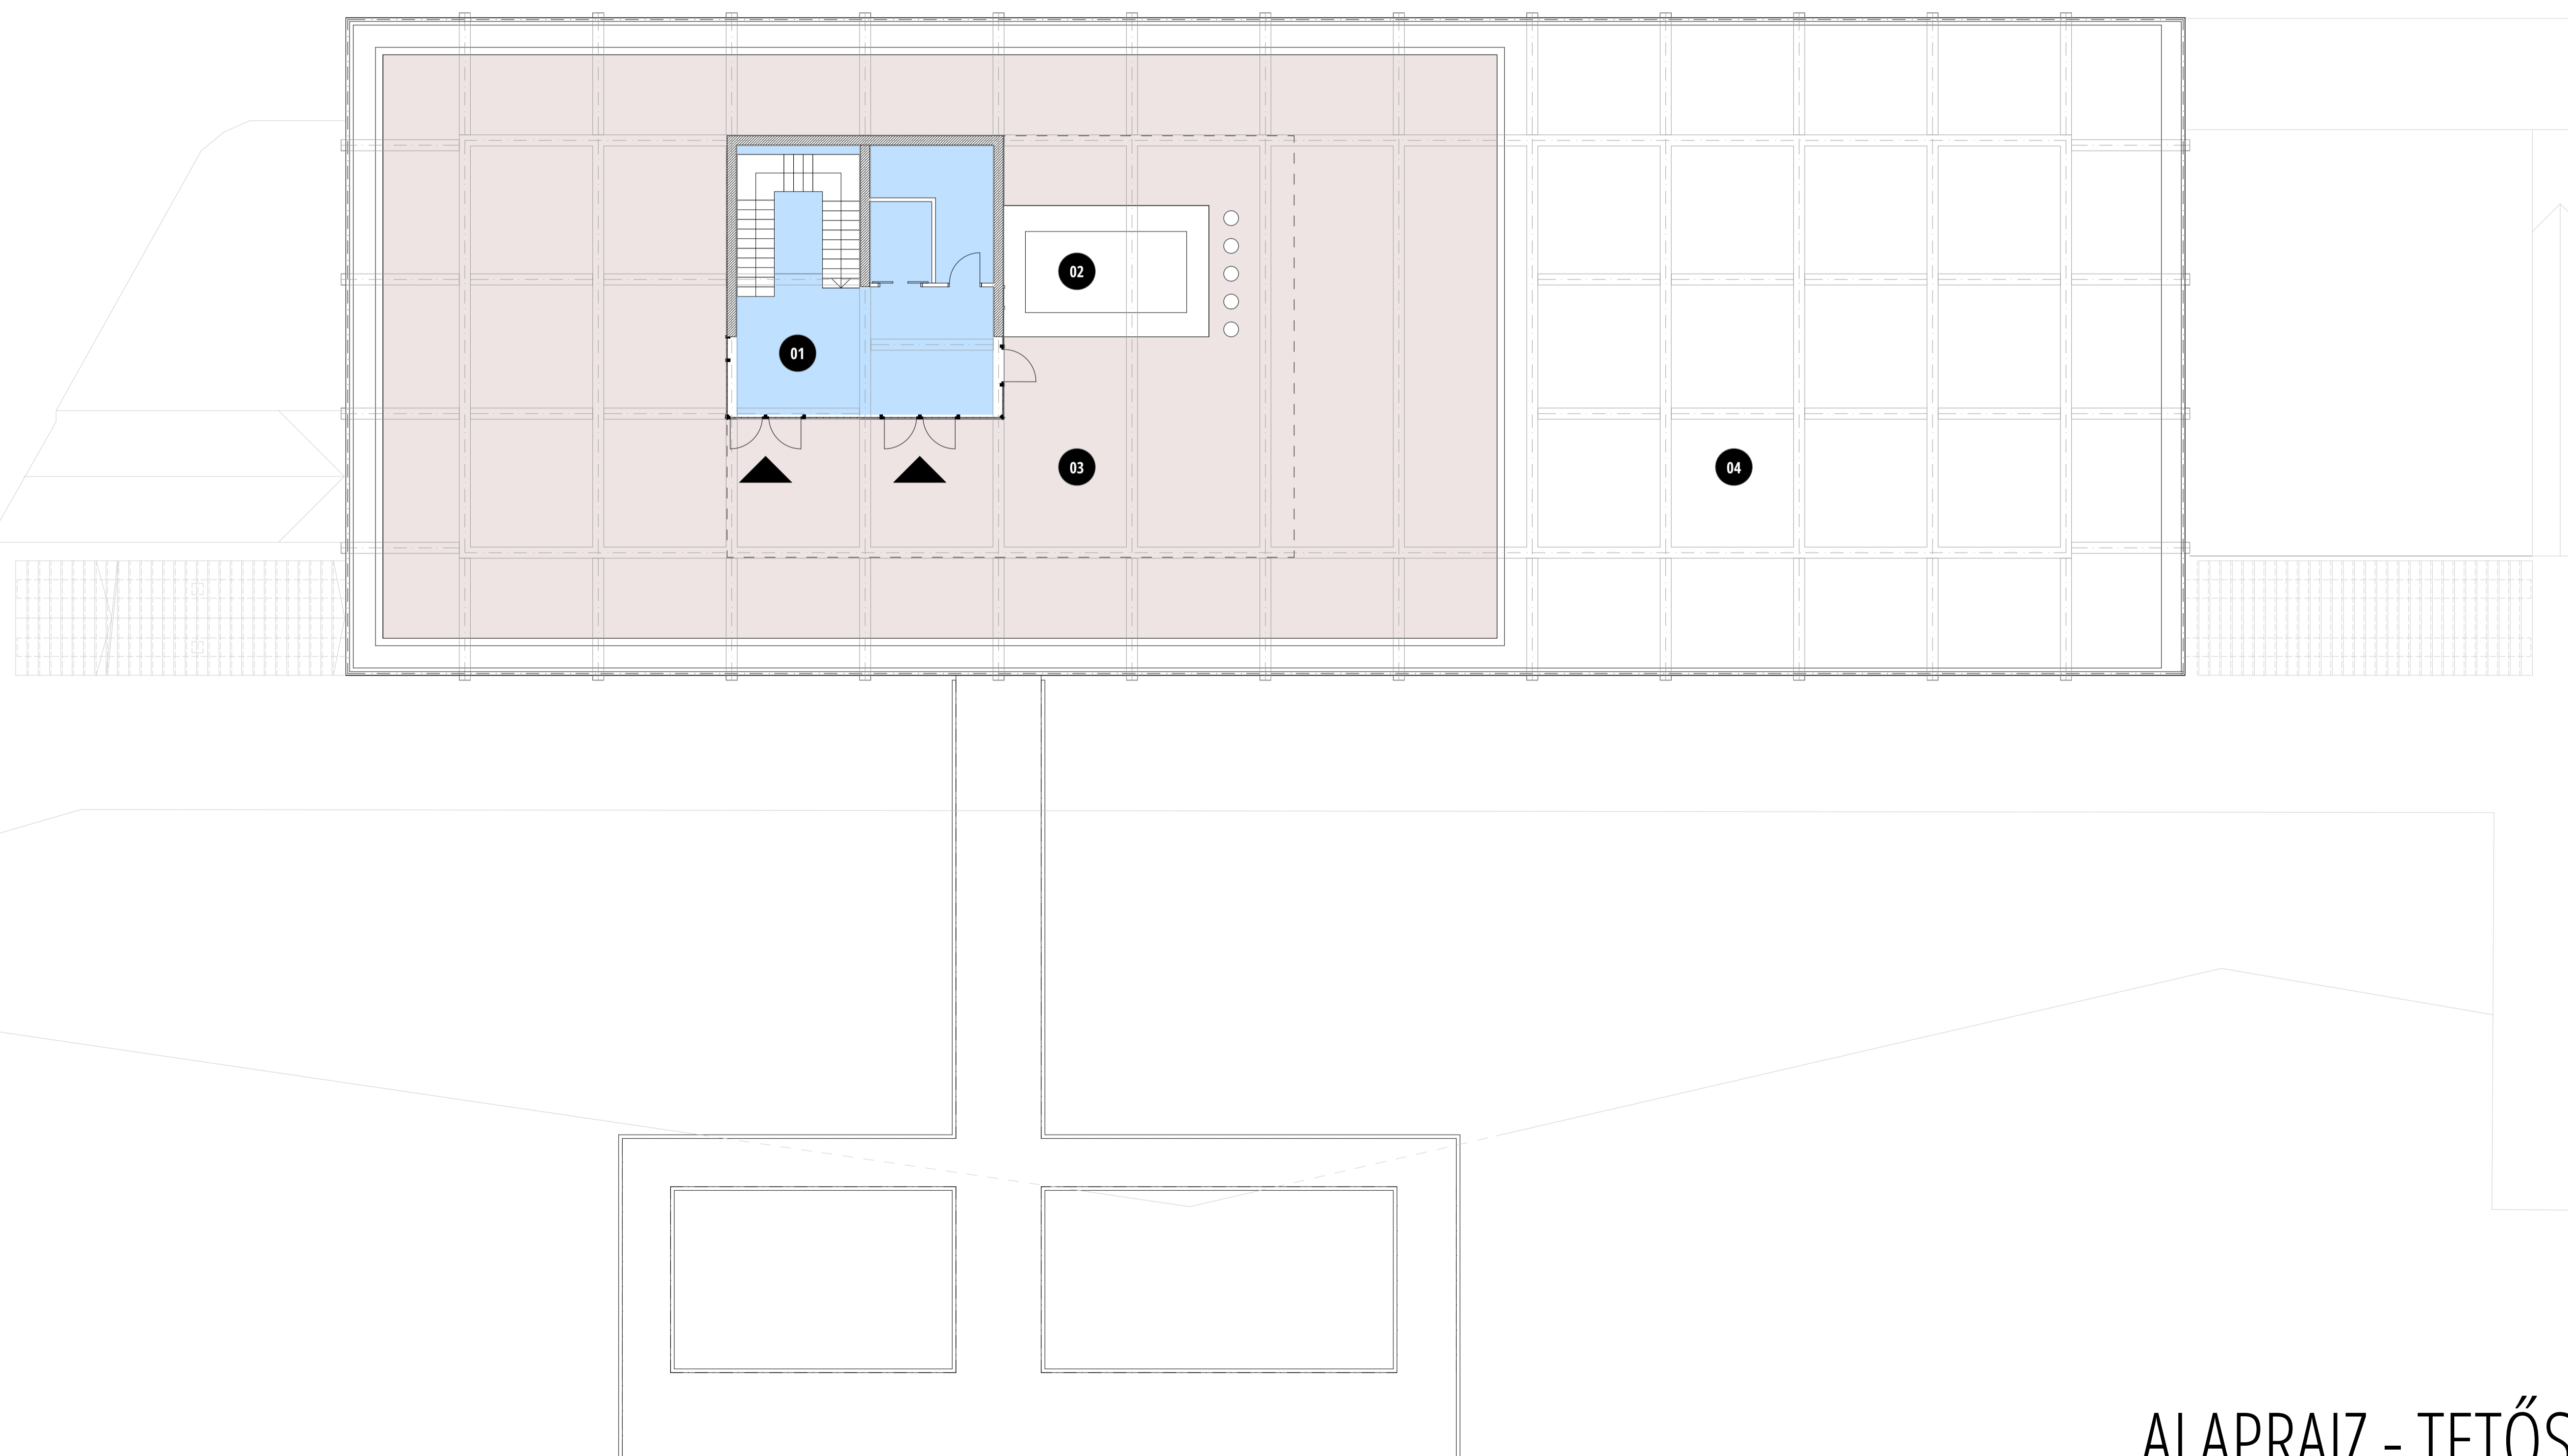

VERZIÓ 2 CSALÁDI MISINA

A „CSALÁDI MISINA” egy olyan családcentrikus tér, ahol a családi együttlét és az ahhoz tartozó funkciók kerülnek előtérbe. A volt Misina étterem épületének átalakításával az aktív és passzív pihenésre váró családok igényét elégíti ki a négy szinten létrehozott funkciócsoportok az épület belső, átmeneti és külső, terasz szintjén.

ALAPRAJZ - FÖLDSZINT

VERZIÓ 2 CSALÁDI MISINA

HELYISÉGLISTA

- 01 VERTIKÁLIS KÖZLEKEDŐ TÉR LIFTTEL ÉS LÉPCSŐHÁZZAL
- 02 KÖZLEKEDŐ
- 03 SZEMÉLYZETI TÉR (NYILVÁNOS FORGALOM ELŐL ELZÁRT TÉR)
- 04 TÁROLÓ
- 05 GÉPÉSZETI TÉR
- 06 BÉRELHETŐ HELYISÉG

VERZIÓ 2 CSALÁDI MISINA

HELYISÉGLISTA

01 VERTIKÁLIS KÖZLEKEDŐ TÉR LIFTTEL ÉS LÉPCSŐHÁZZAL

02 BÉRELHETŐ RENDEZVÉNYTÉR

03 FEDETT KÜLSŐ PIHENŐ- ÉS RENDEZVÉNYTÉR

04 LOMBKORONA SÉTÁNY

ALAPRAJZ - ELSŐ EMELET

VERZIÓ 2 CSALÁDI MISINA

HELYISÉGLISTA

- 01 VERTIKÁLIS KÖZLEKEDŐ TÉR LIFTTEL ÉS LÉPCSŐHÁZZAL
- 02 SKYBAR
- 03 RÉSZBEN FEDETT FOGYASZTÓTÉR
- 04 ZÖLDTETŐ

ALAPRAJZ - TETŐSZINT

VERZIÓ 2 CSALÁDI MISINA

LÁTVÁNYTERV MADÁRPERSPEKTÍVÁBÓL

VERZIÓ 2 CSALÁDI MISINA