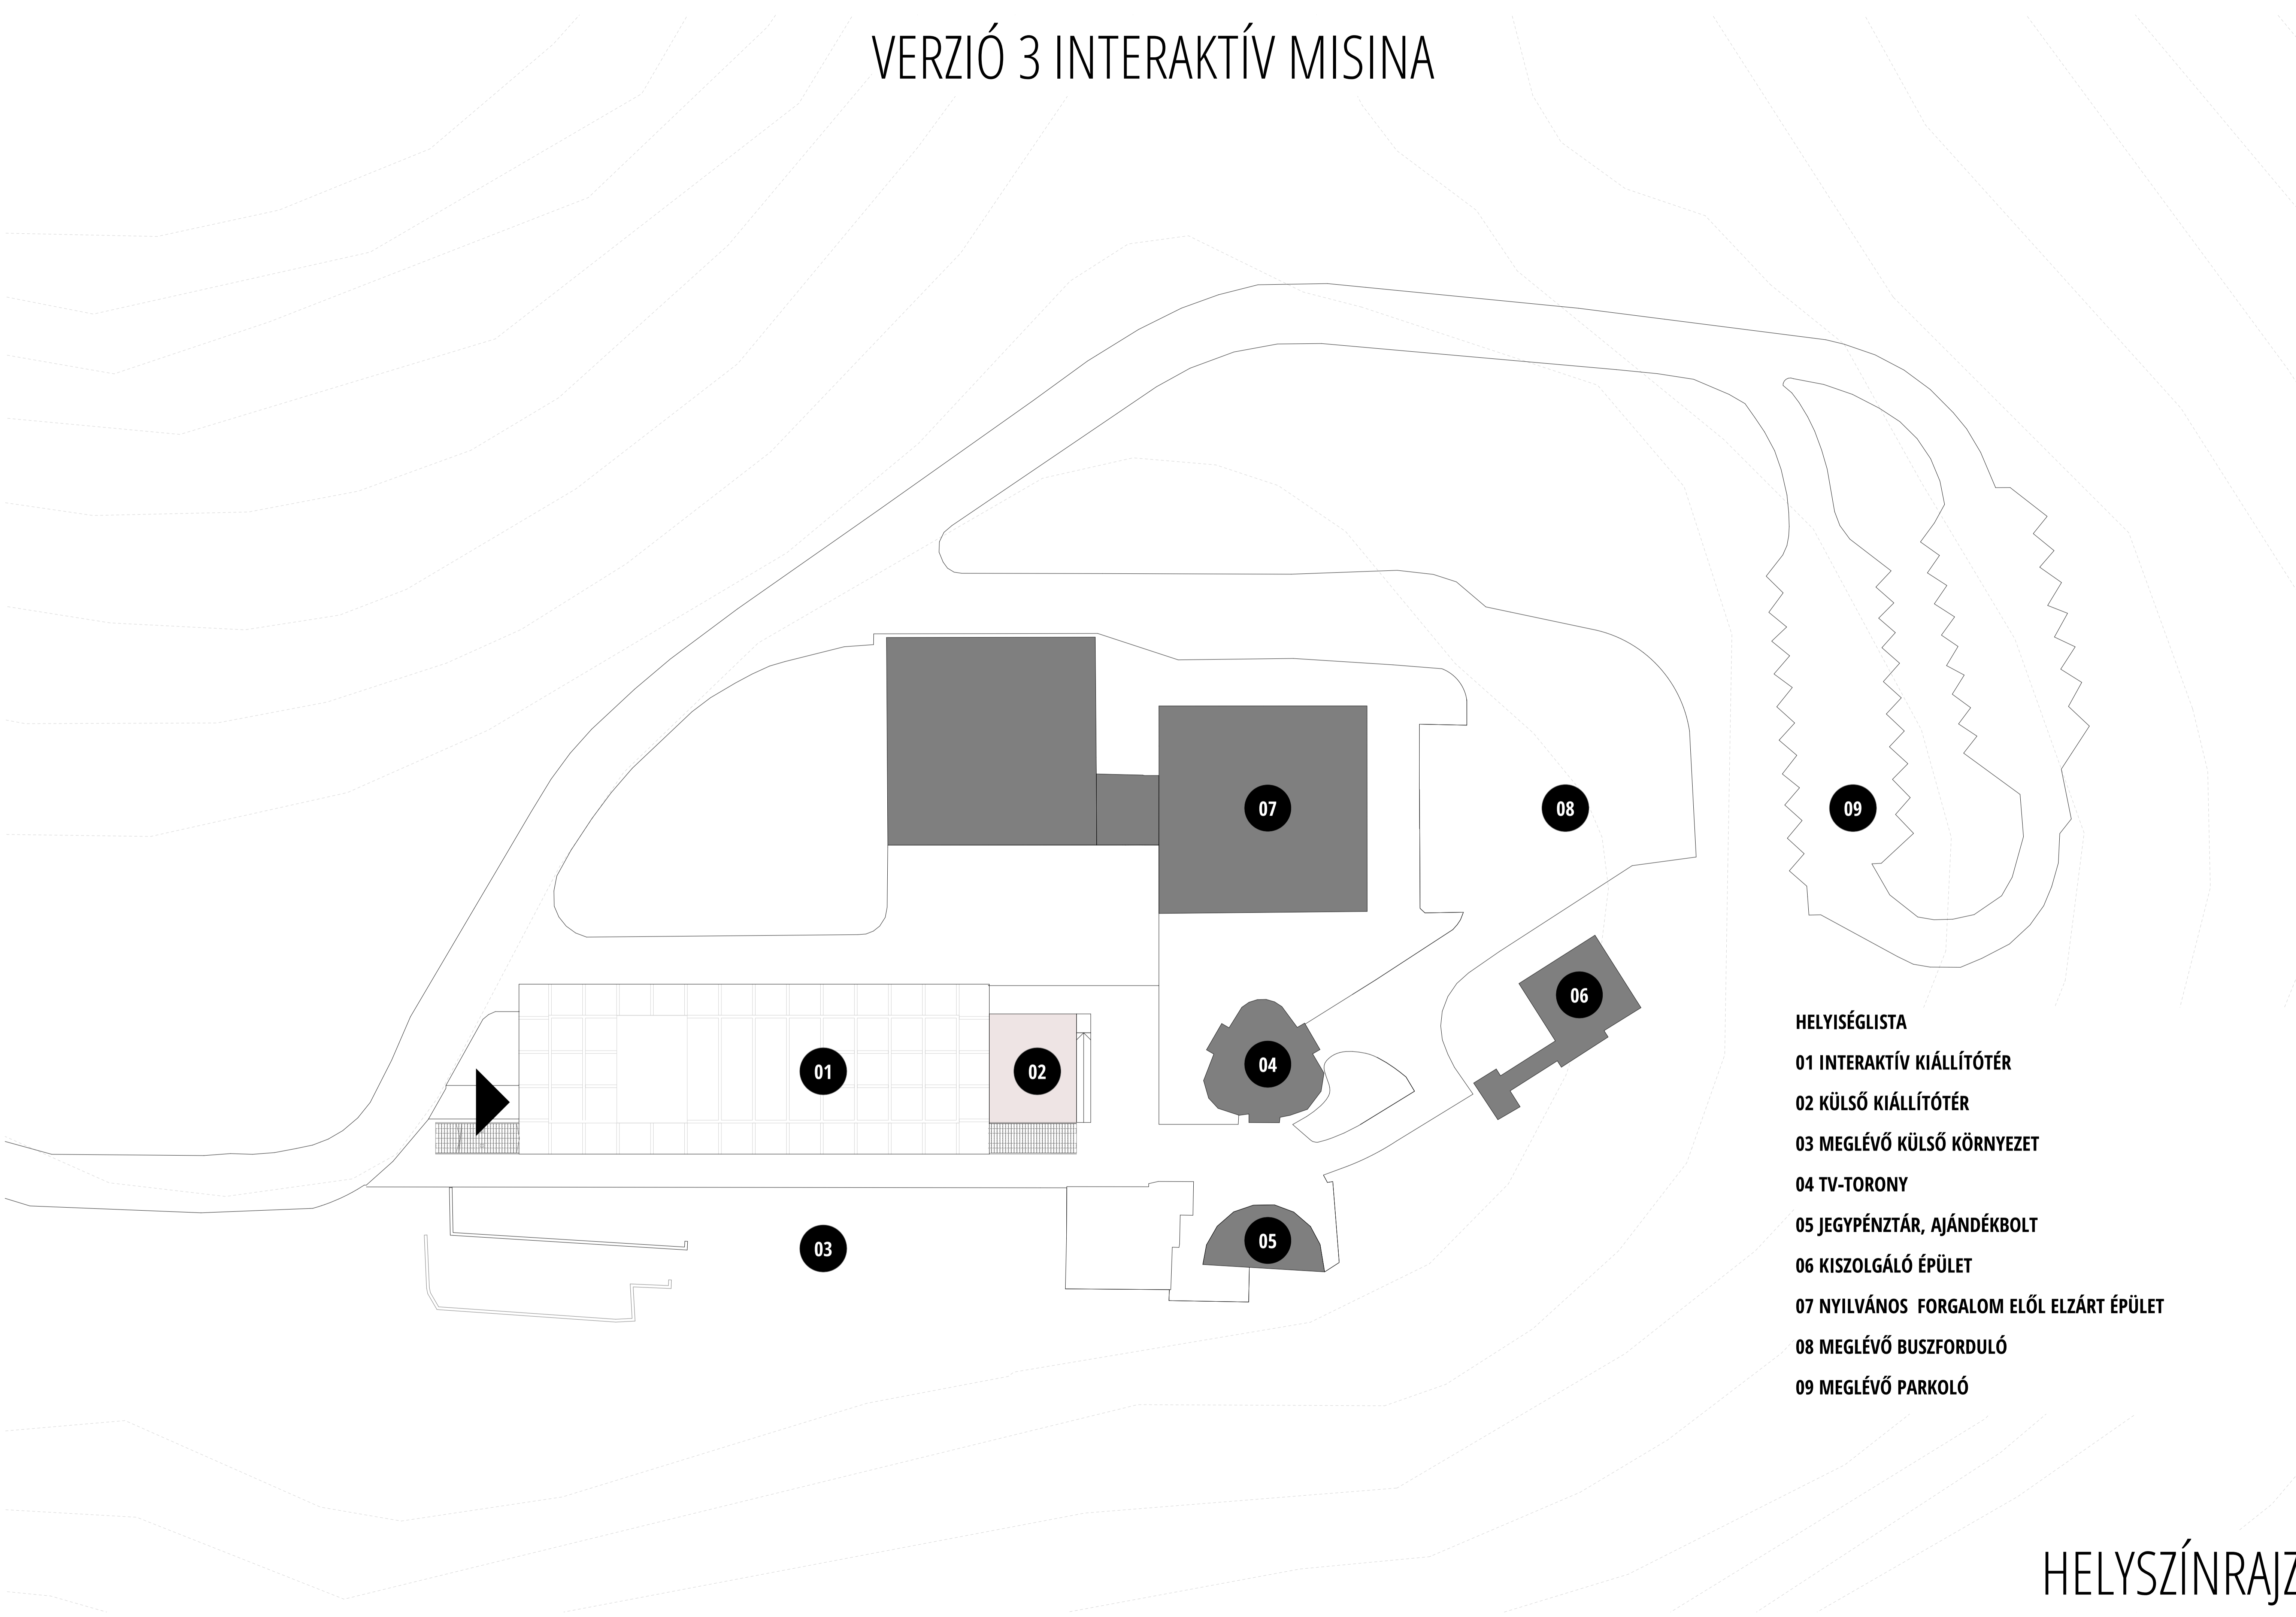

VERZIÓ 3 INTERAKTÍV MISINA

Az „INTERAKTÍV MISINA” egy olyan kulturális központ, ahol a mecseki bányászat története, valamint az energia, azon belül is a megújuló energiák előállítása, valamint alkalmazása kerülnek bemutatásra interaktív módon. A volt Misina étterem épületéből háromszintes kiállítótér jön létre tematikus kiállítási felületekkel elsődlegesen a Mecsek természeti erőforrásait bemutató a szén- valamint az uránbányászattól indulva egészen a megújuló energiaforrások széles spektrumán keresztül. A fejlesztése elemi a belső terek kialakításában jelennek meg, a külső terekben csak néhány szabadtéri installáció kerül kialakításra egy általános környezetrendezés mellett.

Az új kiállítótér létrehozásával a fenntarthatóság, az ökológikus szemlélet kerül hangsúlyozásra mely szorosan kapcsolódik Pécs Megyei Jogú Város „Európa Zöld Fővárosa” pályázati kezdeményezéséhez valamint korunk kiemelt témájához, a globális felmelegedés elleni programokhoz.

A verzió 1 pályamunka összegzése alapján került kidolgozásra.

VERZIÓ 3 INTERAKTÍV MISINA

HELYISÉGLISTA

01 INTERAKTÍV KIÁLLÍTÓTÉR

02 KÜLSŐ KIÁLLÍTÓTÉR

03 MEGLÉVŐ KÜLSŐ KÖRNYEZET

04 TV-TORONY

05 JEGYPÉNZTÁR, AJÁNDÉKBOLT

06 KISZOLGÁLÓ ÉPÜLET

07 NYILVÁNOS FORGALOM ELŐL ELZÁRT ÉPÜLET

08 MEGLÉVŐ BUSZFORDULÓ

09 MEGLÉVŐ PARKOLÓ

VERZIÓ 3 INTERAKTÍV MISINA

HELYISÉGLISTA

01 VERTIKÁLIS KÖZLEKEDŐ TÉR LIFTTEL ÉS LÉPCSŐHÁZZAL

02 FOGADÓTÉR