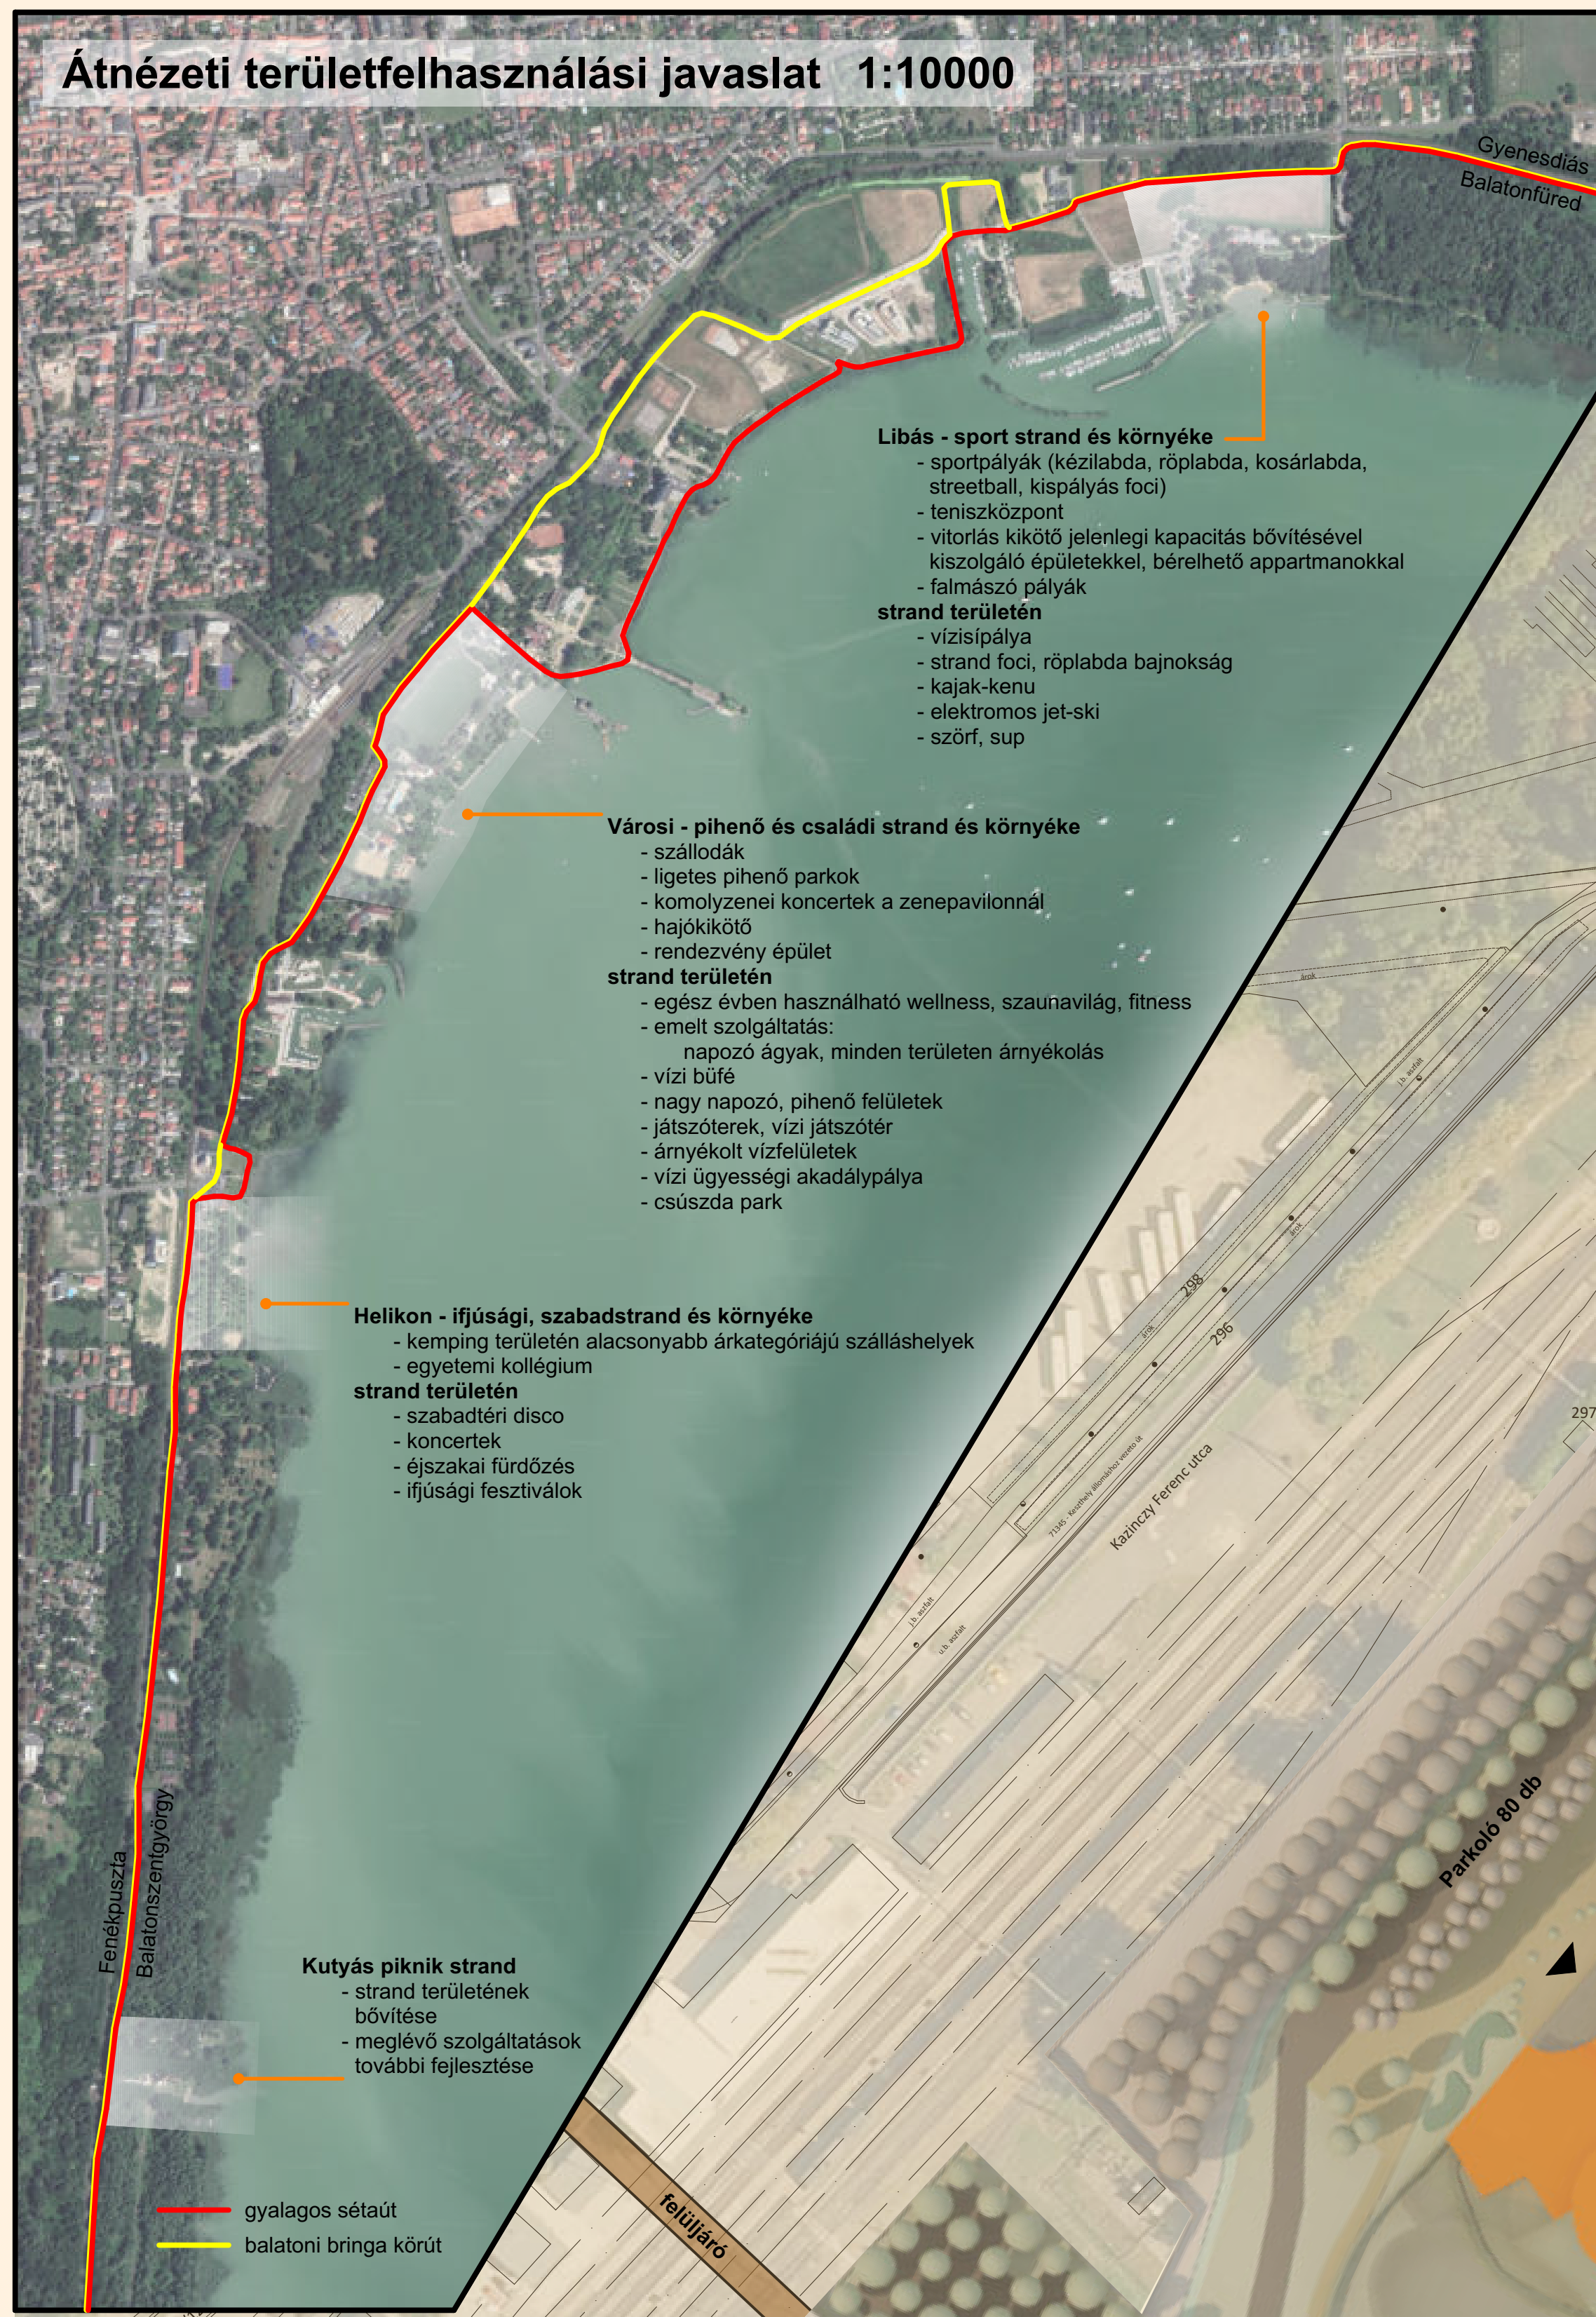

Átnézeti területfelhasználási javaslat 1:10000

- Libás - sport strand és környéke**
- sportpályák (kézilabda, röplabda, kosárlabda, streetball, kispályás foci)
 - teniszközpont
 - vítorlás kikötő jelenlegi kapacitás bővítésével kiszolgáló épületekkel, bérelhető apartmanokkal
 - falmászó pályák
- strand területén**
- vízisiplya
 - strand foci, röplabda bajnokság
 - kajak-kenu
 - elektromos jet-ski
 - szőrfi, sup

- Városi - pihenő és családi strand és környéke**
- szállodák
 - ligetes pihenő parkok
 - komolyzenei koncertek a zenepavilonnál
 - hajó kikötő
 - rendezvény épület
- strand területén**
- egész évben használható wellness, szaunavilág, fitness
 - emelt szolgáltatás: napozó ágyak, minden területen árnyékolás
 - vízi büfé
 - nagy napozó, pihenő felületek
 - játszótér, vízi játszótér
 - árnyékolt vízfelületek
 - vízi ügyességi akadálypálya
 - csúszda park

- Kutyás piknik strand**
- strand területének bővítése
 - meglévő szolgáltatások további fejlesztése

gyalogos sétaút
balatoni bringa körút

Parkoló 120 db

14 Balaton Szálló hasznosítás - játszóház, vendéglátás