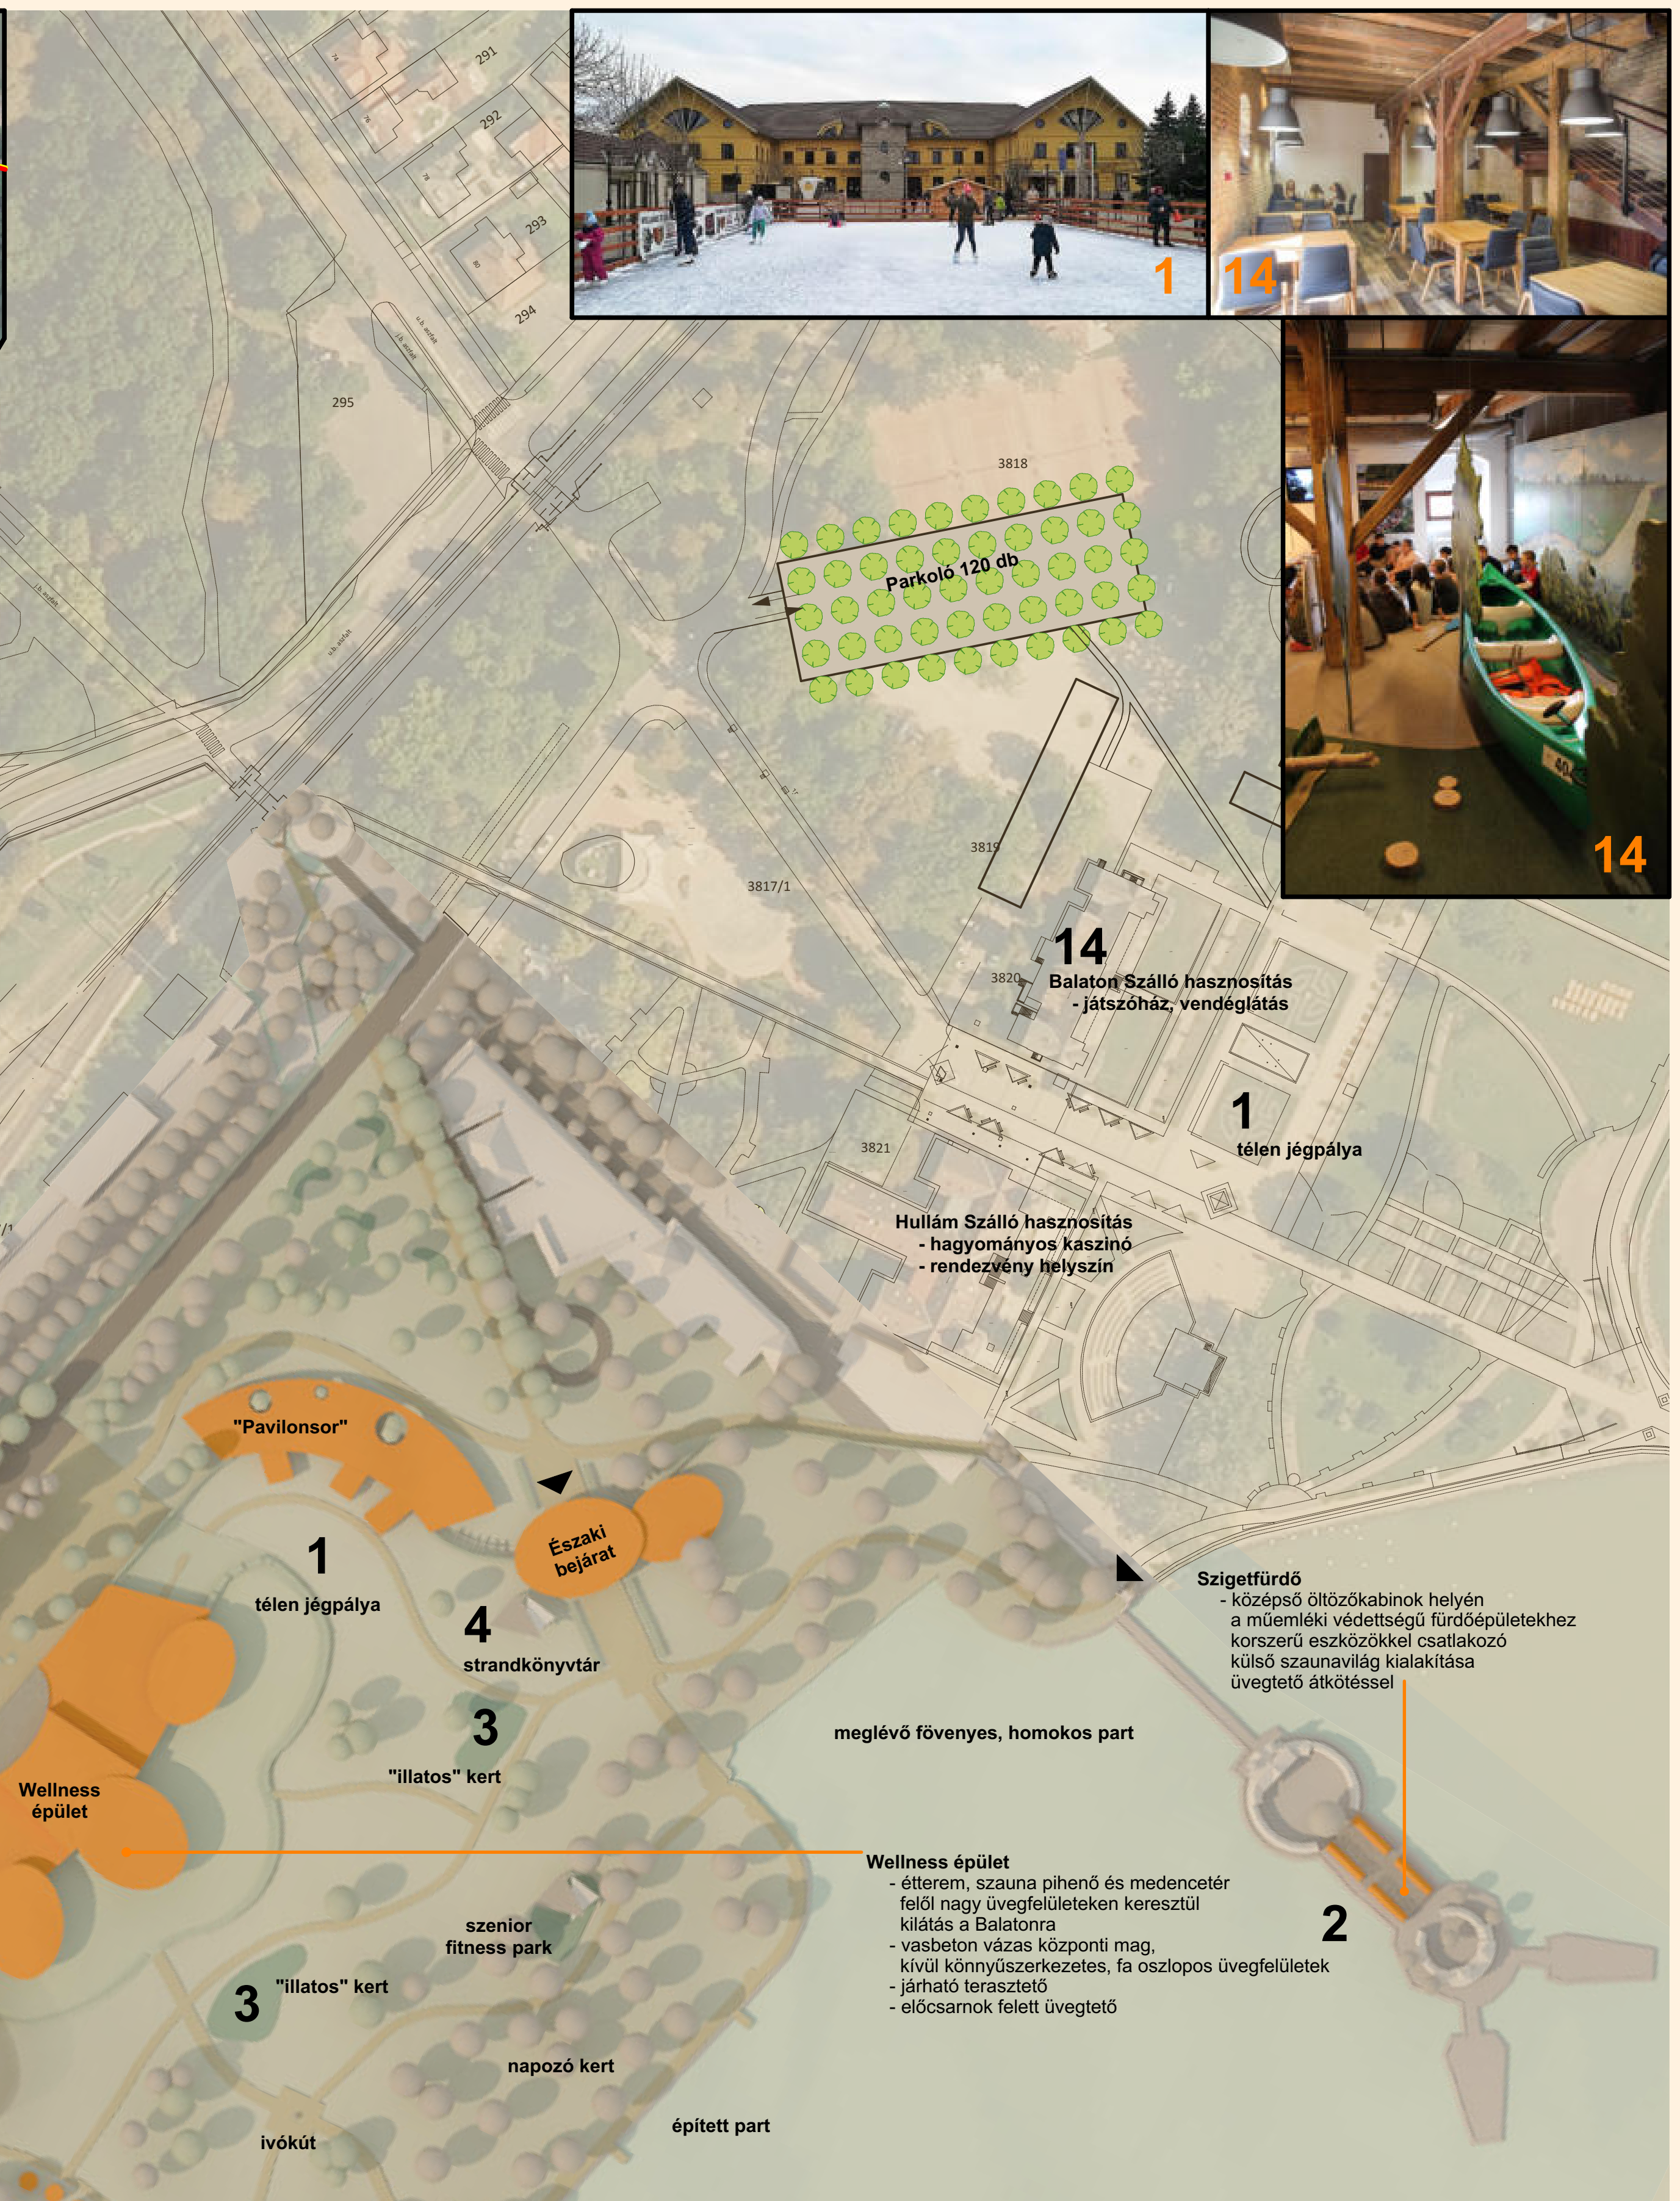

Átnézeti területfelhasználási javaslat 1:10000

- Libás - sport strand és környéke**
- sportpályák (kézilabda, röplabda, kosárlabda, streetball, kispályás foci)
 - teniszközpont
 - vítorlás kikötő jelenlegi kapacitás bővítésével kiszolgáló épületekkel, bérelhető apartmanokkal
 - falmászó pályák
- strand területén**
- vízisiplya
 - strand foci, röplabda bajnokság
 - kajak-kenu
 - elektromos jet-ski
 - szőrfi, sup

- Városi - pihenő és családi strand és környéke**
- szállodák
 - ligetes pihenő parkok
 - komolyzenei koncertek a zenepavilonnál
 - hajó kikötő
 - rendezvény épület
- strand területén**
- egész évben használható wellness, szaunavilág, fitness
 - emelt szolgáltatás: napozó ágyak, minden területen árnyékolás
 - vízi büfé
 - nagy napozó, pihenő felületek
 - játszótér, vízi játszótér
 - árnyékolt vízfelületek
 - vízi ügyességi akadálypálya
 - csúszda park

- Kutyás piknik strand**
- strand területének bővítése
 - meglévő szolgáltatások további fejlesztése

gyalogos sétaút
balatoni bringa körút

Parkoló 120 db

14 Balaton Szálló hasznosítás - játszóház, vendéglátás

1 télen jégpálya

Hullám Szálló hasznosítás - hagyományos kaszinó - rendezvény helyszín

Szigetfürdő - közép-öltözőkabinok helyén a műemléki védettségű fürdőépületekhez korszerű eszközökkel csatlakozó külső szaunavilág kialakítása üveg tető átkötéssel