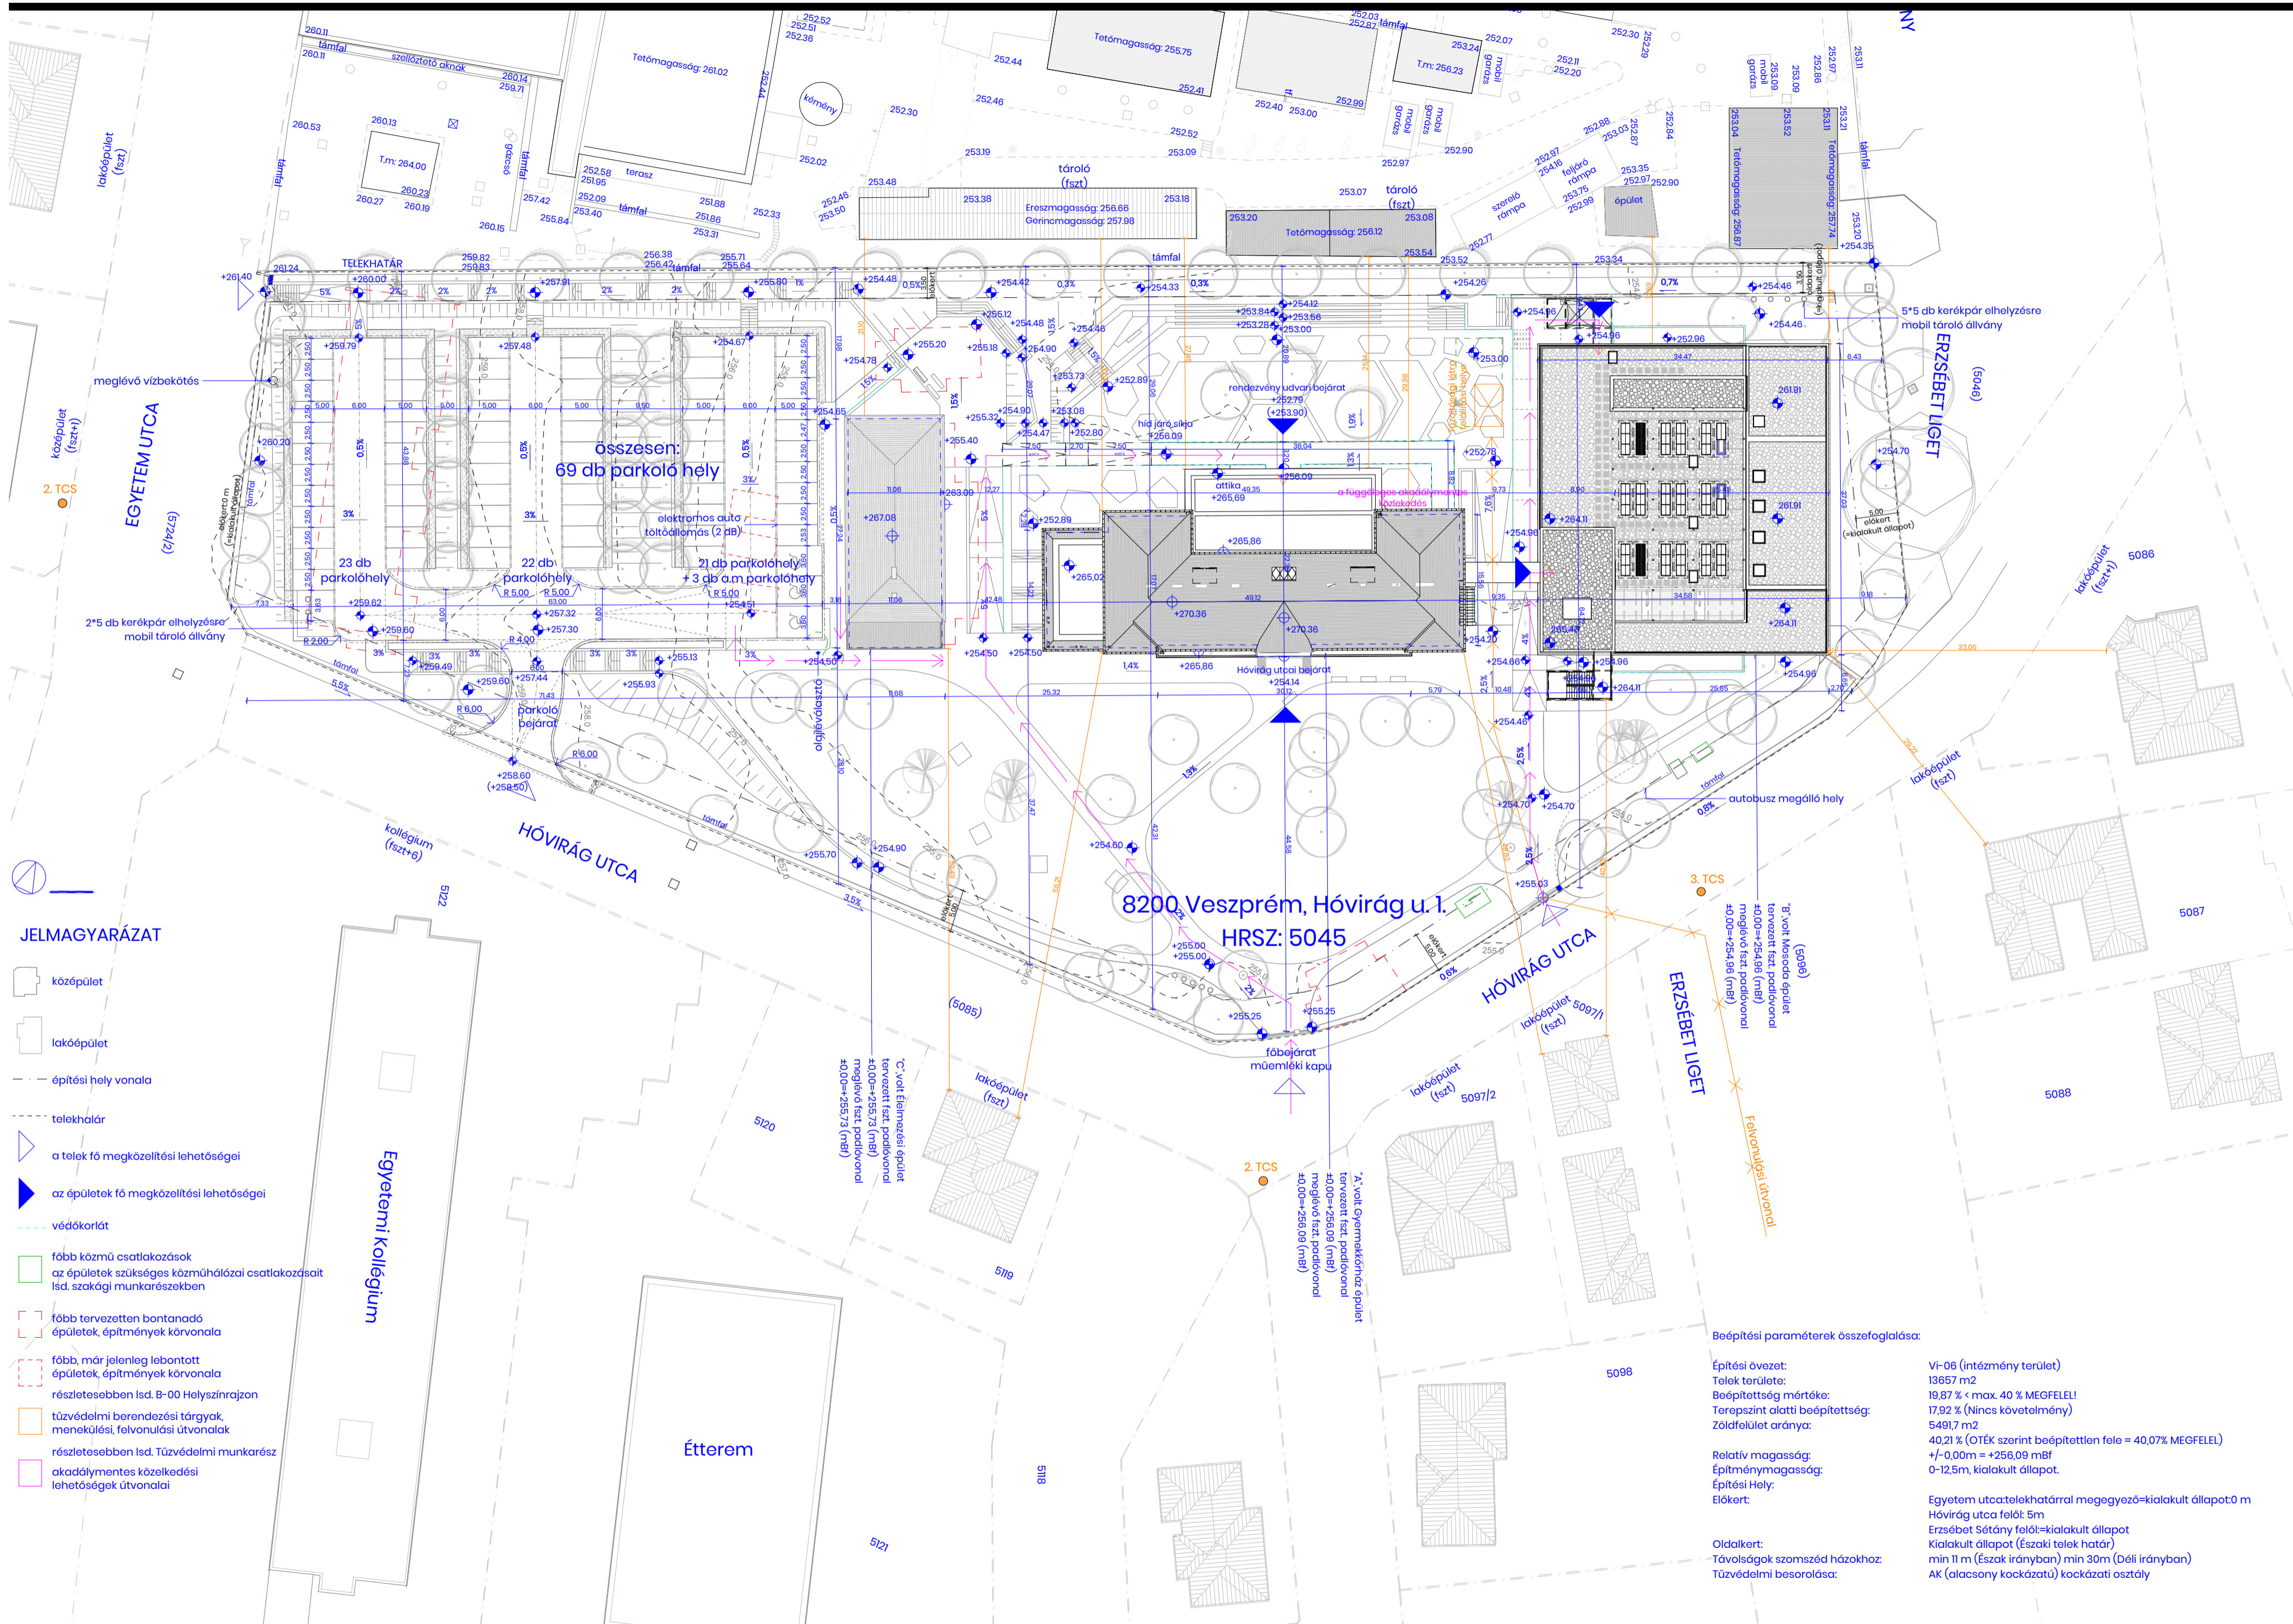

LIFT TERVEZŐ:

ÉPÍTÉSÜGYI TŰZVÉDELMI TERVEZŐ:

AKADÁLYMENTESSÉGI SZAKÉRTŐ:

KONCEPCIÓ

RAJZ MEGNEVEZÉSE: **E-03**

I Tervezettl  
 I Hirdetményi helyszínrajz |  
 1:500 |  
 DÁTUM: 2021.02.01  
 MÓDOSÍTÁSI KÖR:

JELMAGYARÁZAT

- középület
- lakóépület
- építési hely vonala
- telekhálar
- a telek fő megközelítési lehetőségei
- az épületek fő megközelítési lehetőségei
- védőkörlát
- főbb közmű csatlakozások
- az épületek szükséges közműhálózati csatlakozásait lsd. szakági munkarészekben
- főbb tervezetten bontanandó épületek, építmények körvonala
- főbb, már jelenleg lebontott épületek, építmények körvonala
- részletebben lsd. B-00 Helyszínrajzon
- tűzvédelmi berendezési tárgyak, menekülési, felvonulási útvonalak
- részletebben lsd. Tűzvédelmi munkarész
- akadálymentes közlekedési lehetőségek útvonalai

Beépítési paraméterek összefoglalása:

Építési övezet: VI-06 (intézmény terület)  
 Telek területe: 13857 m<sup>2</sup>  
 Beépítettség mértéke: 19,87 % < max. 40 % MEGFELEL!  
 Terepszint alatti beépítettség: 17,92 % (Nincs követelmény)  
 Zöldfelület aránya: 5491,7 m<sup>2</sup>  
 40,21 % (OTÉK szerint beépítetlen fele = 40,07% MEGFELEL)  
 Relatív magasság: +/- 0,00m = +256,09 mBf  
 Építménymagasság: 0-12,5m, kialakult állapot.  
 Építési Hely: Előkert:  
 Előkert:  
 Oldalkert: Távolóságok szomszéd házokhoz:  
 Tűzvédelmi besorolása: AK (alacsony kockázatú) kockázati osztály

Egyetem utca-telekhatárral megegyező=kialakult állapot 0 m  
 Hóvirág utca felől: 5m  
 Erzsébet Sétány felől=kialakult állapot  
 Kialakult állapot (északi telek határ)  
 min 11 m (Észak irányban) min 30m (Déli irányban)  
 AK (alacsony kockázatú) kockázati osztály