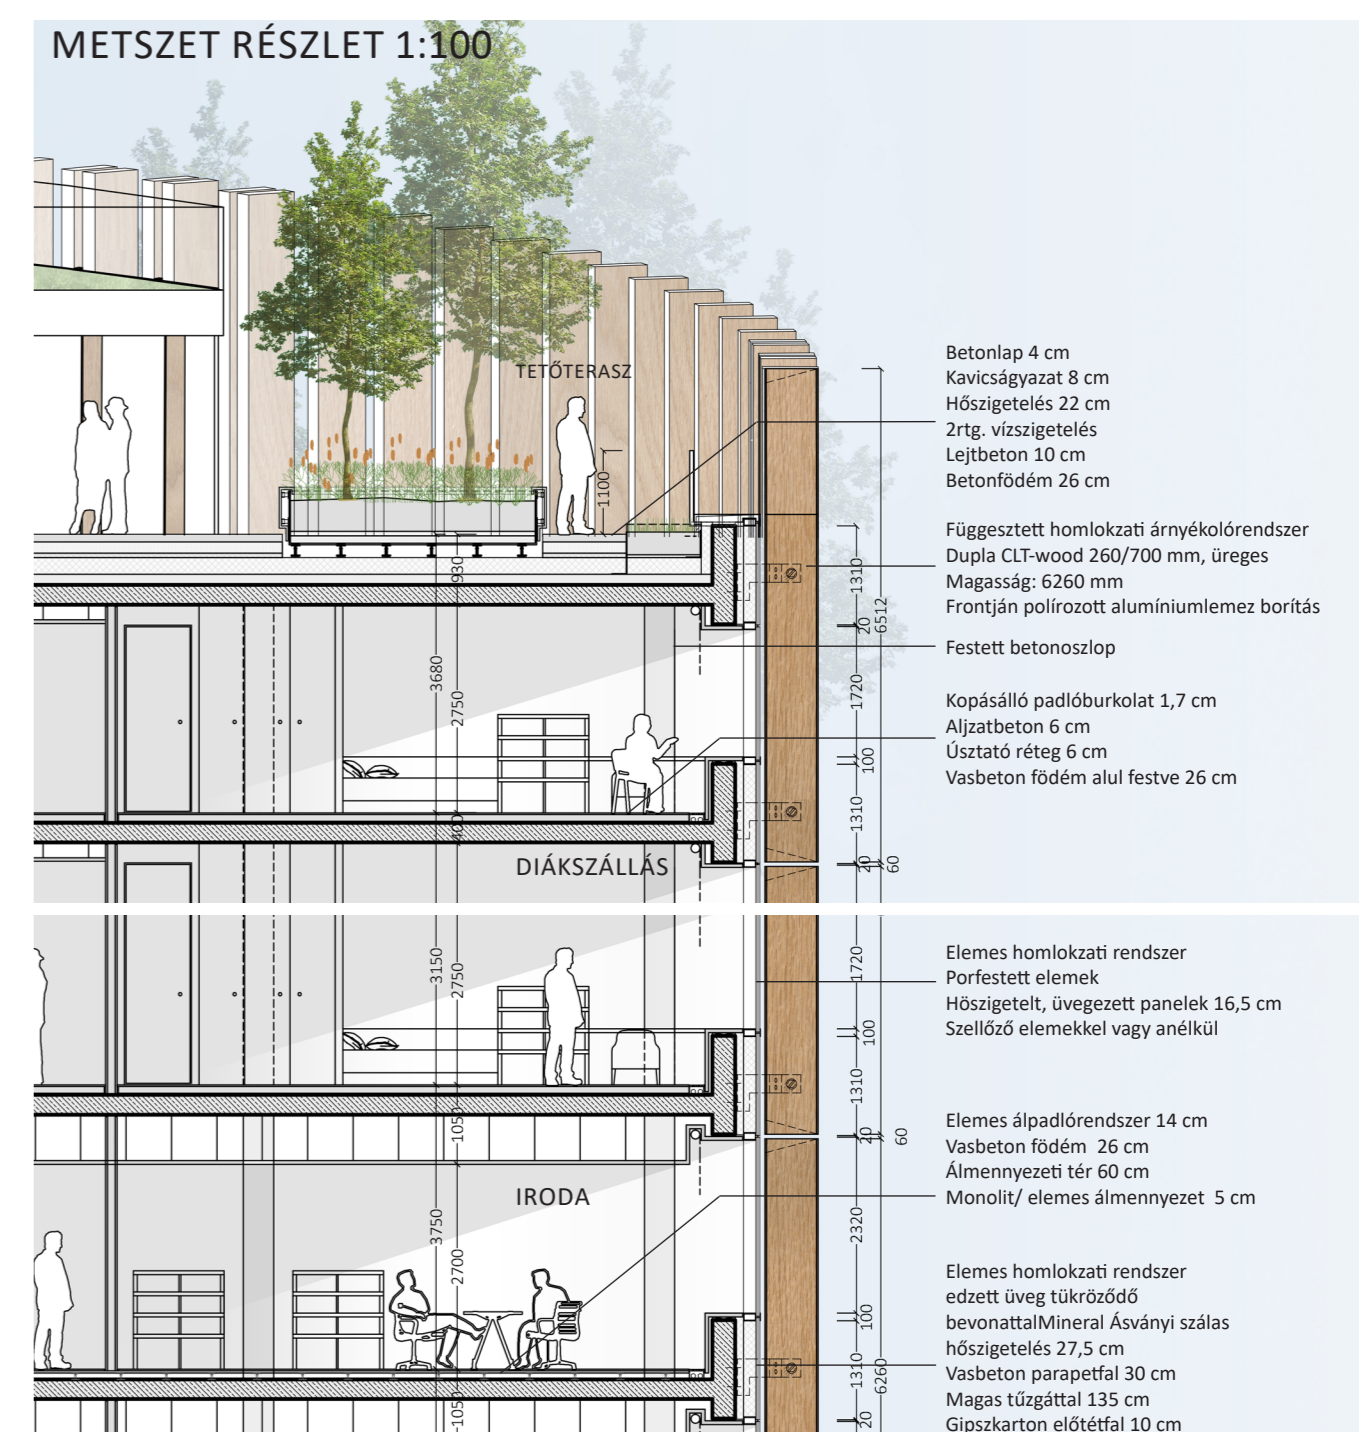

METSZET 1:250

A nyitott és integrált korszerű tanulási környezet az MCC hagyományát és szemléletét követi.
 A funkciók összekapcsolódása alkalmat teremt az informális találkozókhoz és sokrétű
 tevékenységekhez.
 Olyan terek amelyekben mindig valakivel vagy.

HOMLOKZAT 1:250

HOMLOKZAT RÉSZLET 1:100

METSZET 1:250

METSZET RÉSZLET 1:100