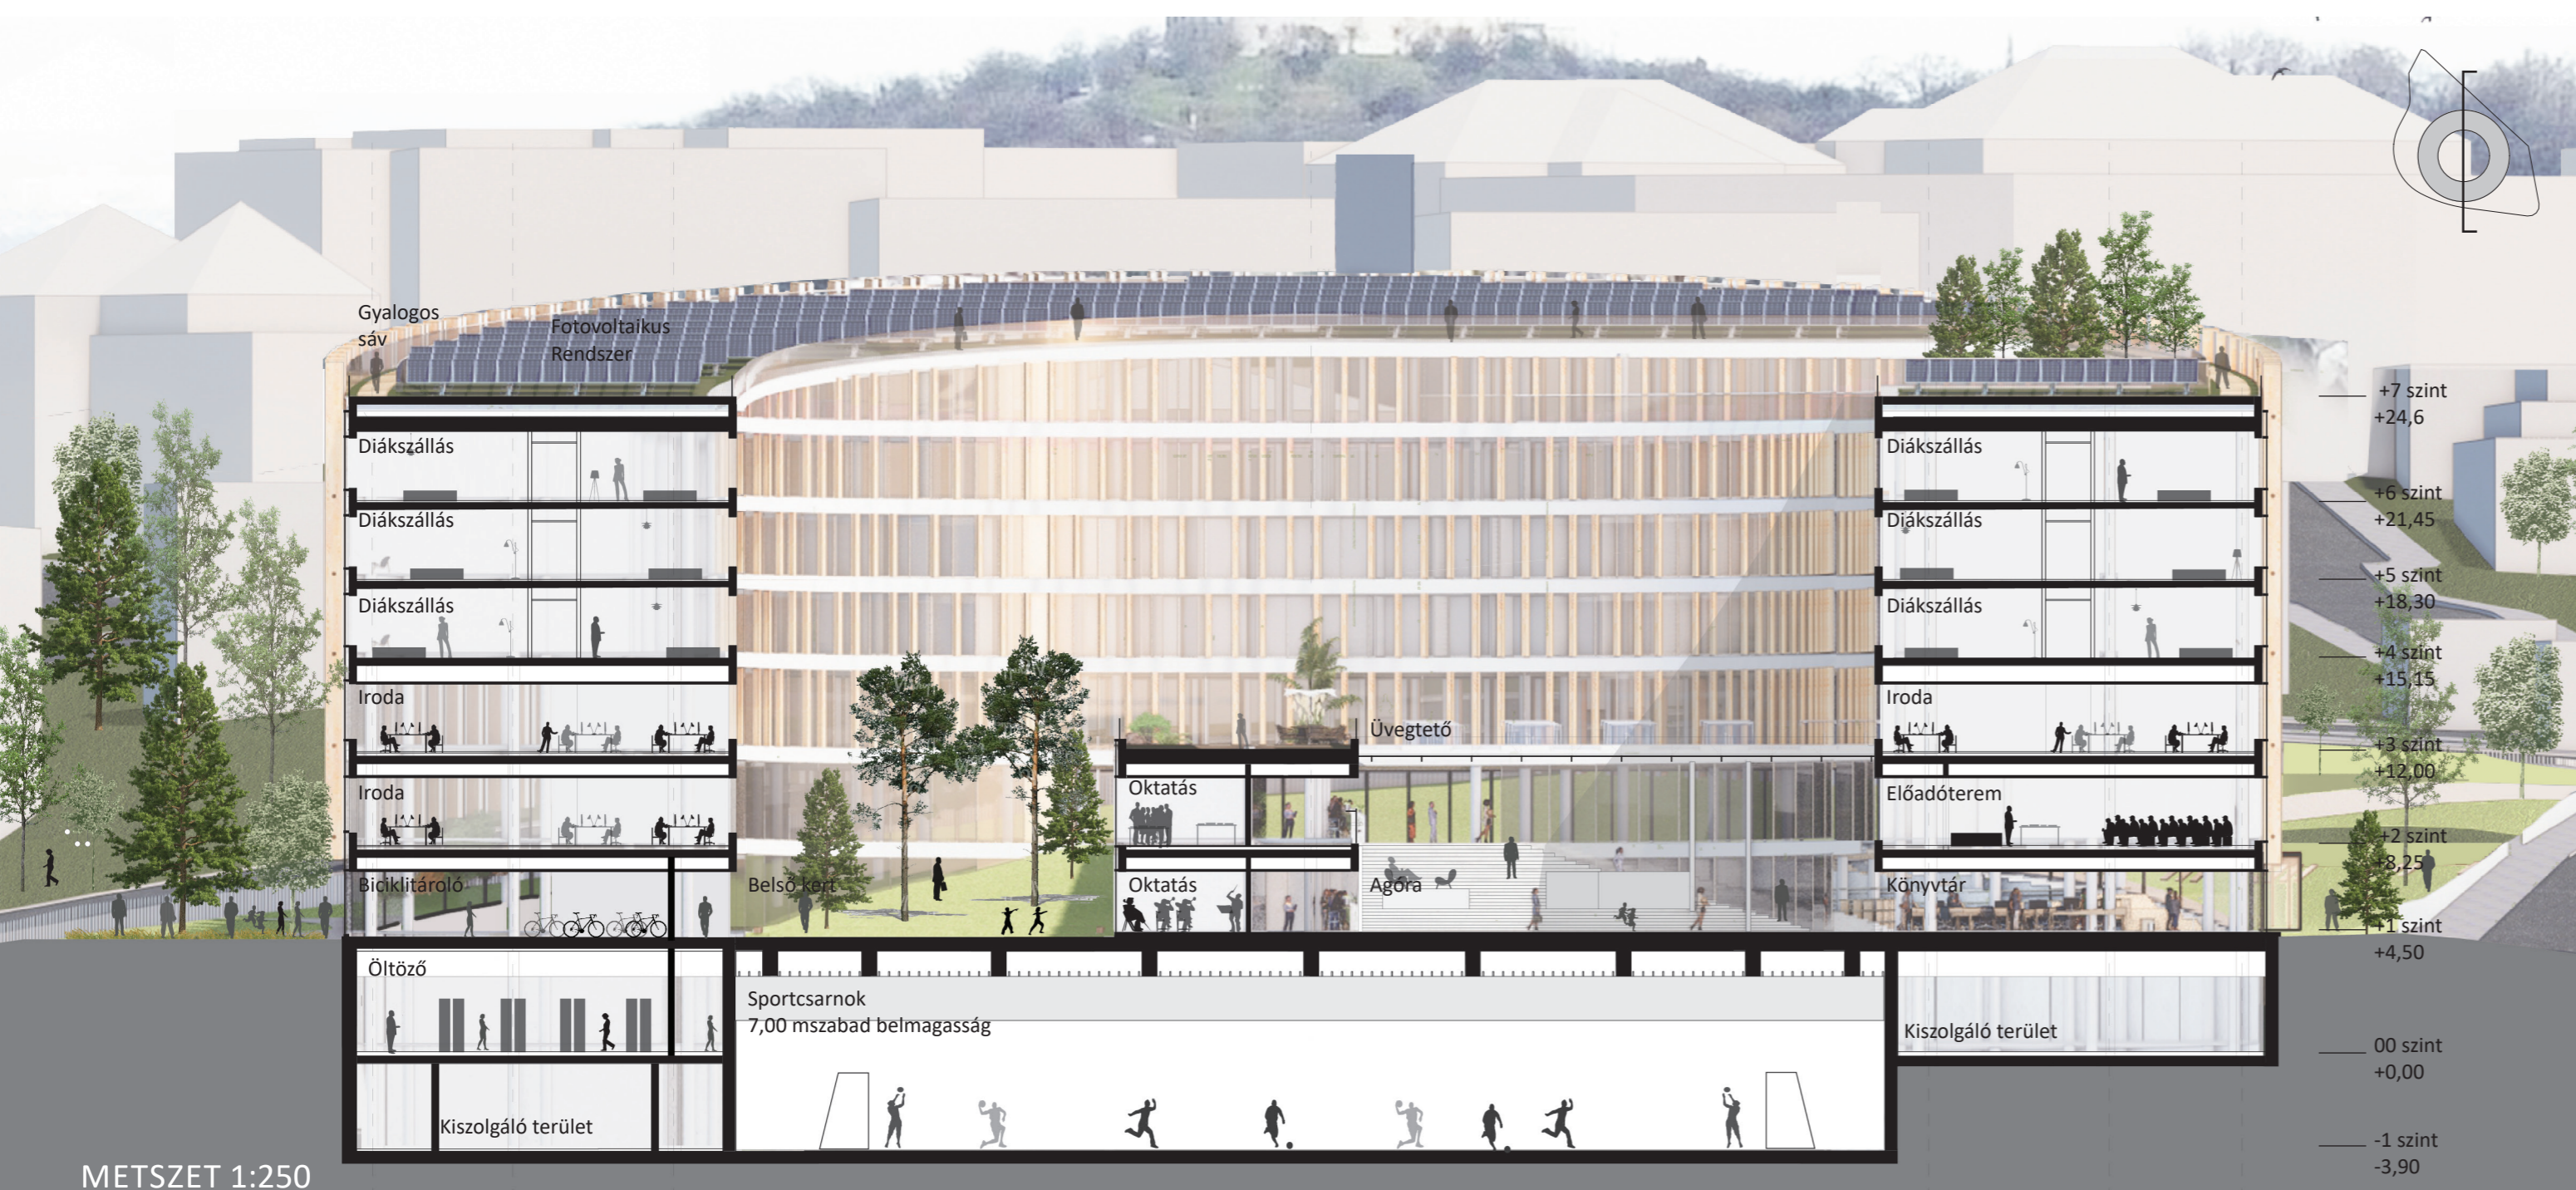

METSZET 1:250

A nyitott és integrált korszerű tanulási környezet az MCC hagyományát és szemléletét követi.
 A funkciók összekapcsolódása alkalmat teremt az informális találkozókhoz és sokrétű
 tevékenységekhez.
 Olyan terek amelyekben mindig valakivel vagy.

HOMLOKZAT 1:250

HOMLOKZAT RÉSZLET 1:100

METSZET 1:250

METSZET RÉSZLET 1:100