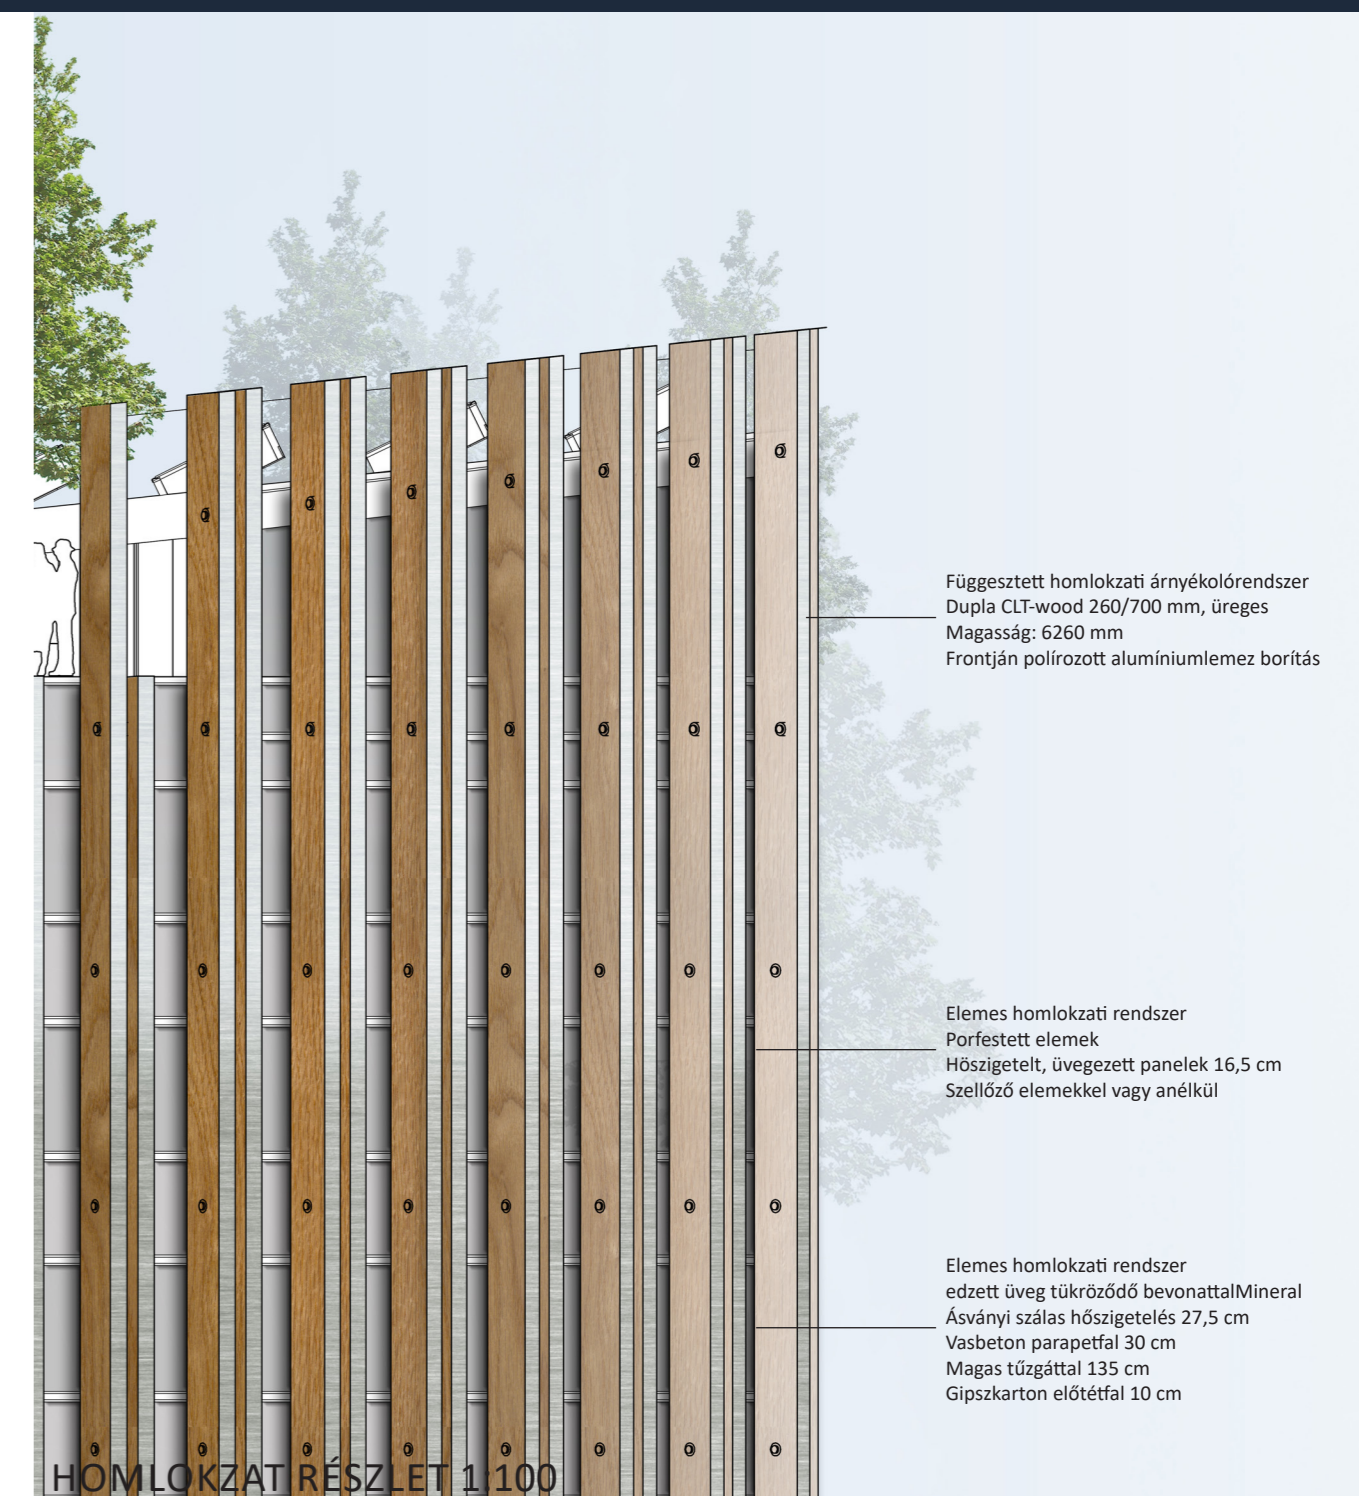

METSZET 1:250

A nyitott és integrált korszerű tanulási környezet az MCC hagyományát és szemléletét követi.
 A funkciók összekapcsolódása alkalmat teremt az informális találkozókhoz és sokrétű
 tevékenységekhez.
 Olyan terek amelyekben mindig valakivel vagy.

HOMLOKZAT 1:250

HOMLOKZAT RÉSZLET 1:100

METSZET 1:250

METSZET RÉSZLET 1:100