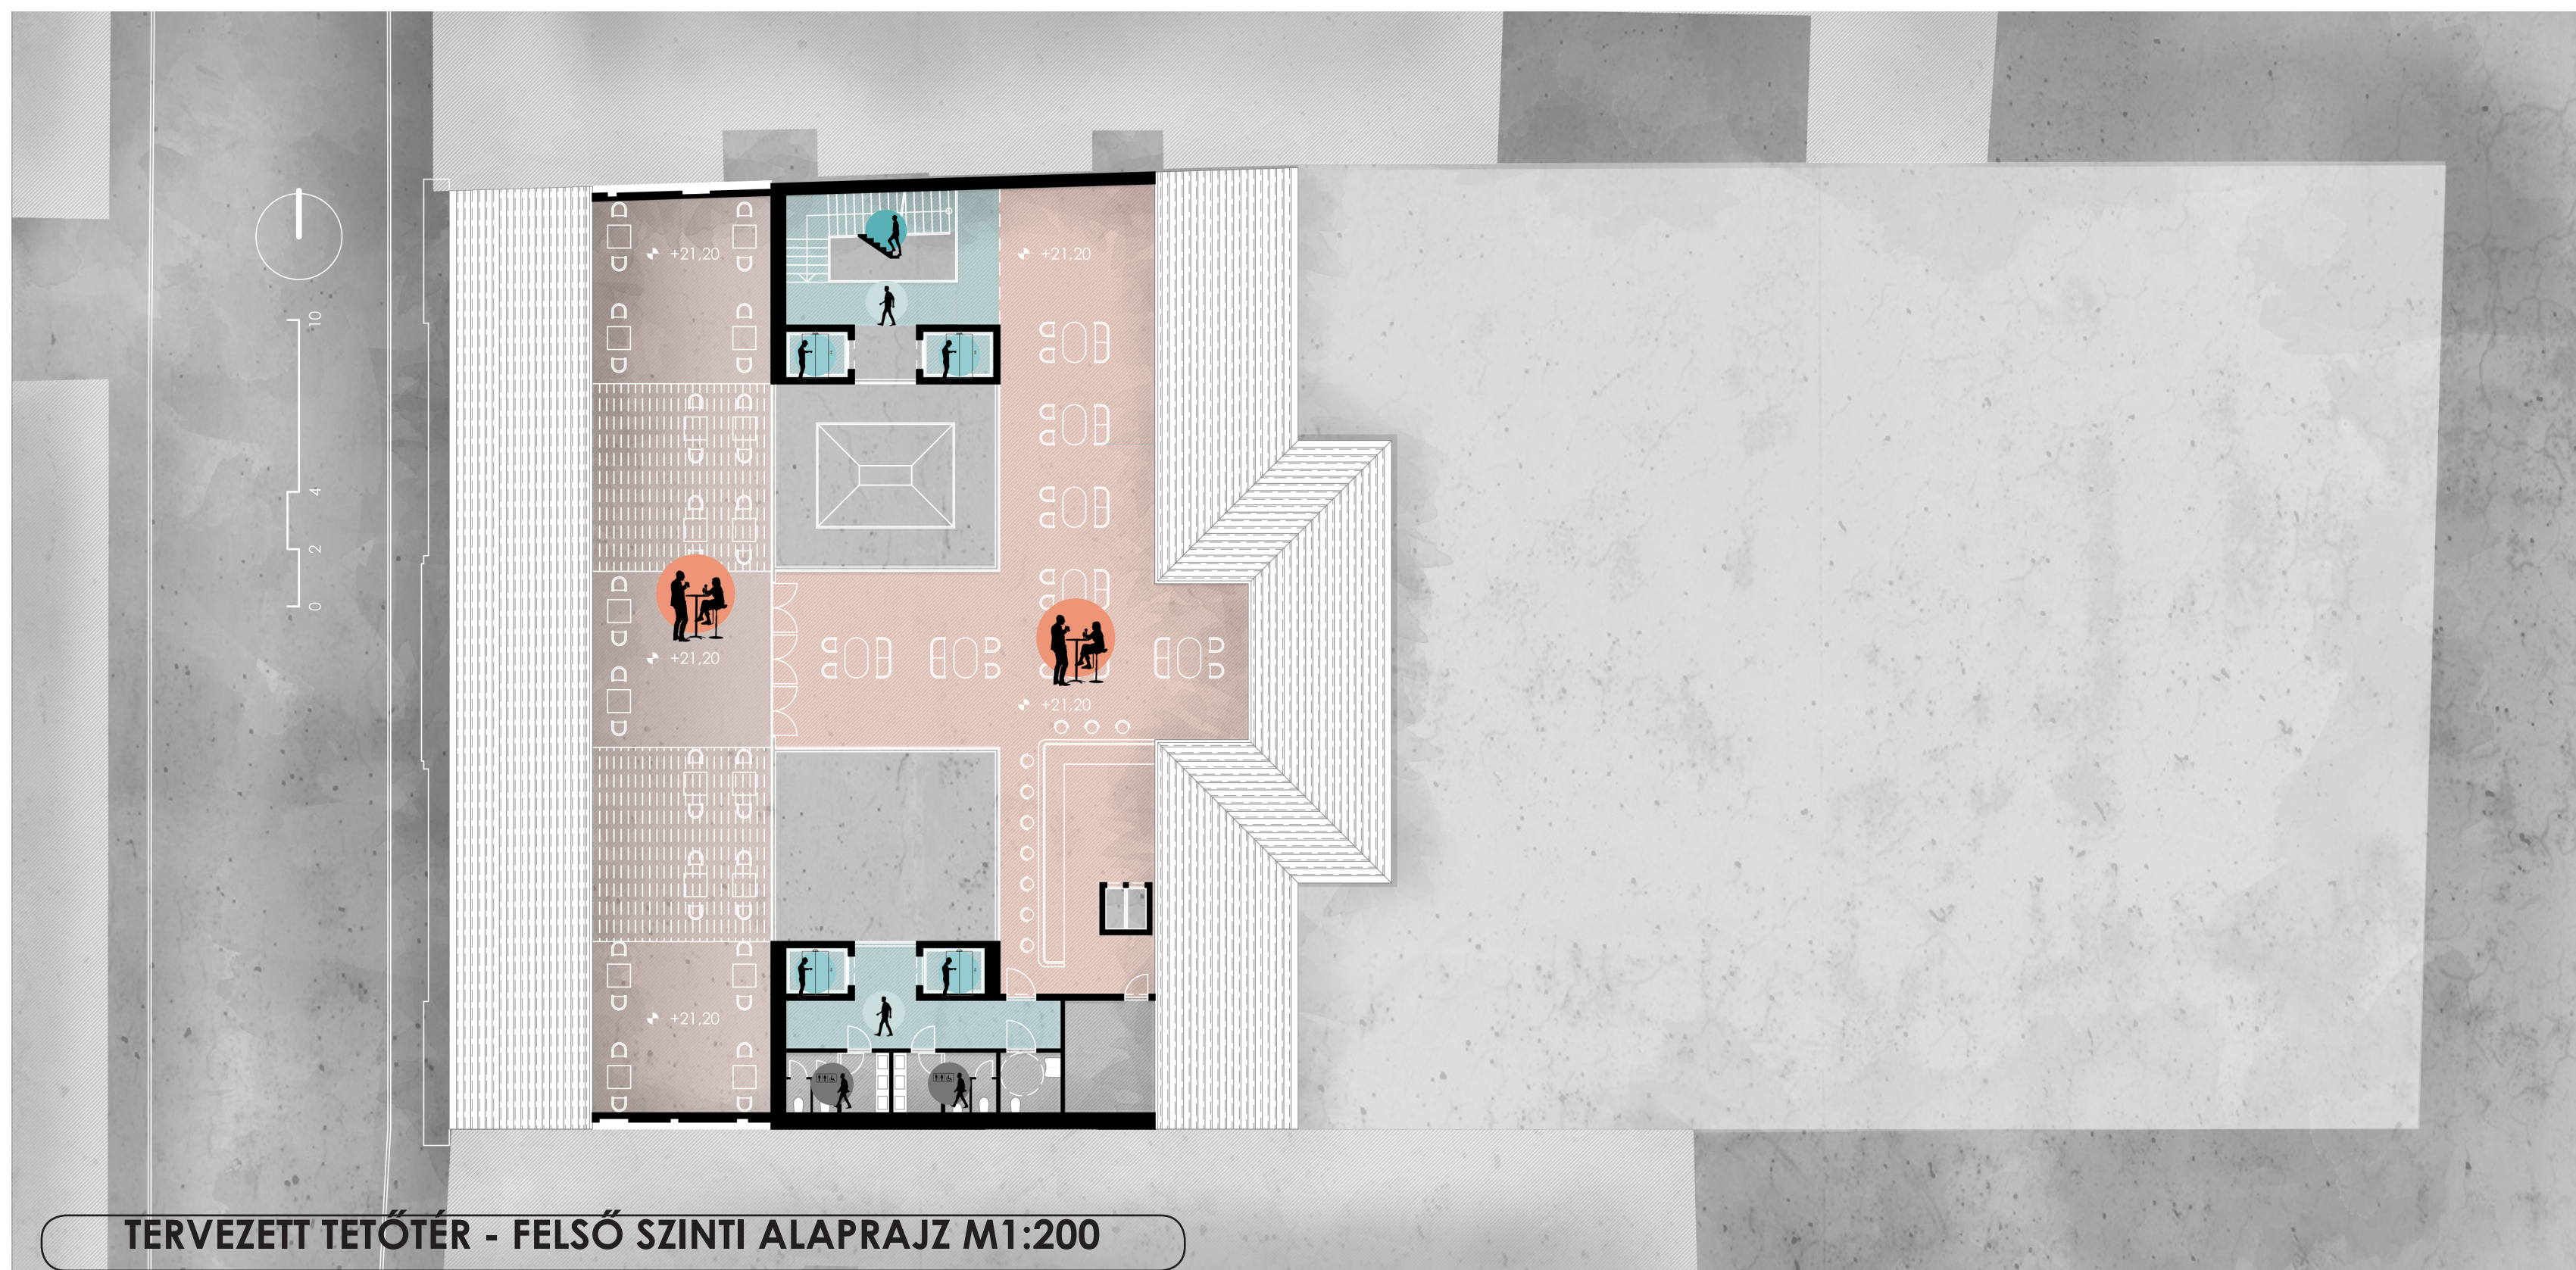

TERVEZETT MÁSODIK EMELETI ALAPRAJZ M1:200

TERVEZETT TETŐTÉR - ALSÓ SZINTI ALAPRAJZ M1:200

TERVEZETT TETŐTÉR - FELSŐ SZINTI ALAPRAJZ M1:200

TRANZIT HÁZ KÖZÖSSÉGI TÉR ÉS KÉPZÉSI KÖZPONT ÉPÍTÉSZETI TERVPÁLYÁZAT