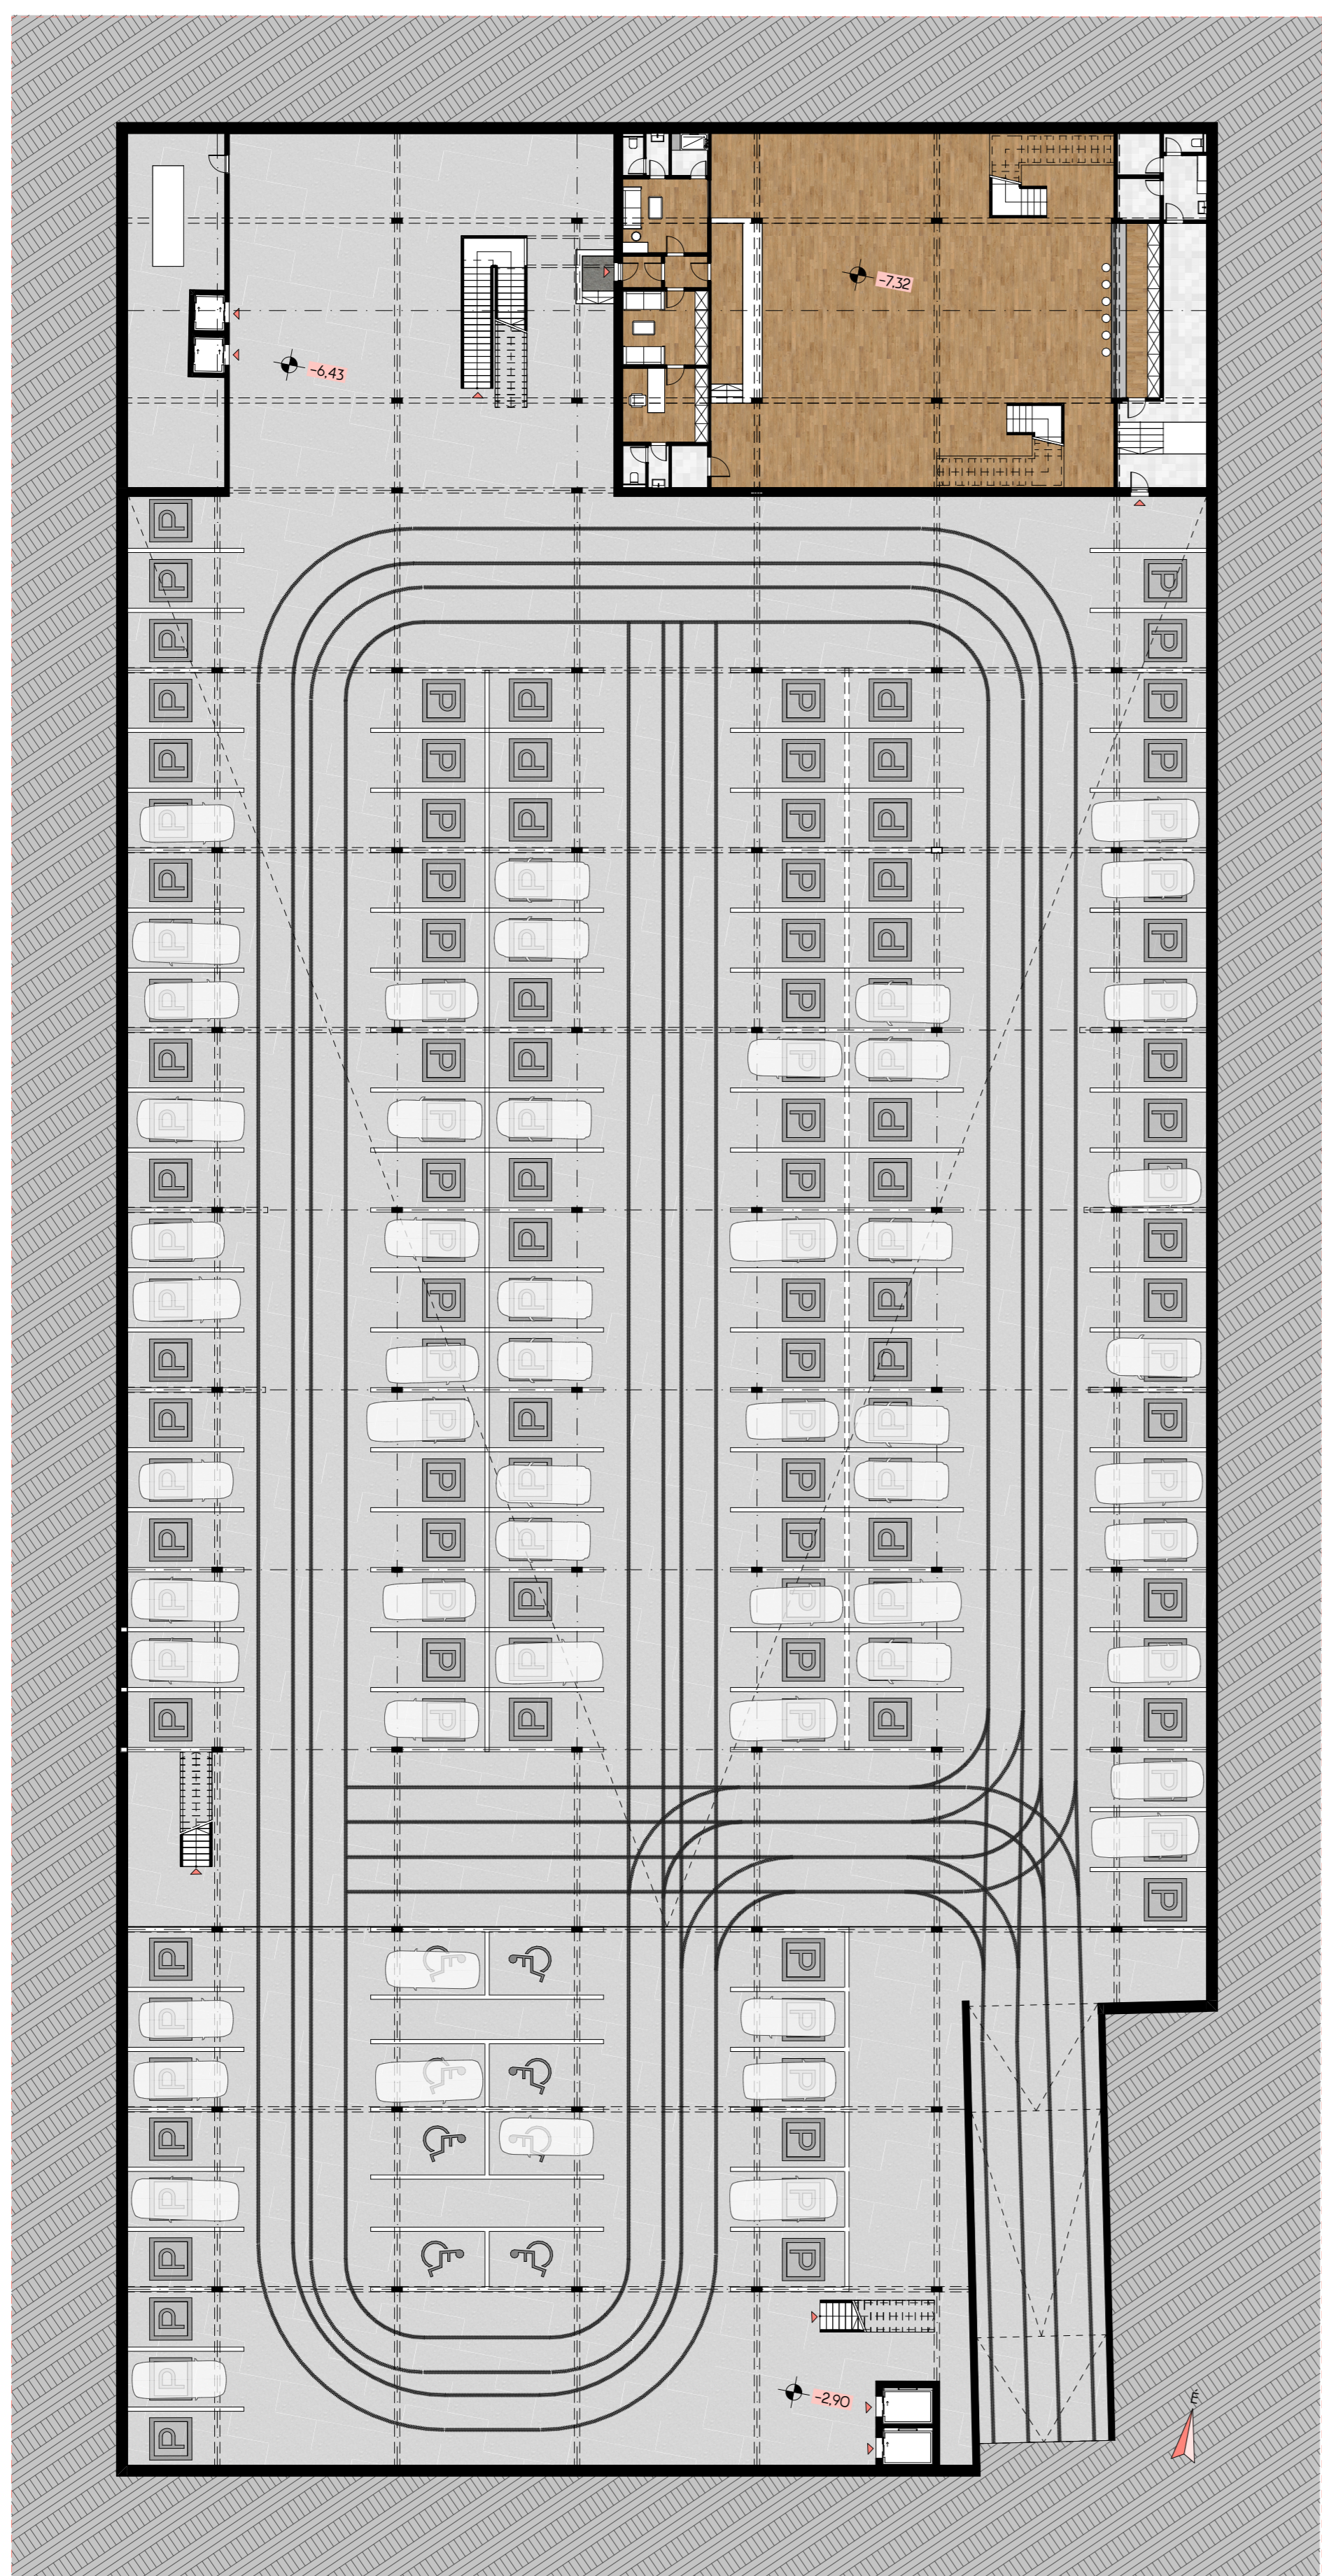

- ÉPÜLETTERVÉZÉS -

KÁVÉZÓ ÉS VIZESBLOKK ALAPRAJZA
M 1:250

SZÓRAKOZÓHELY -1. SZINTŰ ALAPRAJZA
M 1:250

MÉLYGARÁZS ÉS SZÓRAKOZÓHELY -2. SZINTŰ ALAPRAJZA
M 1:250

PIAC ALAPRAJZA
M 1:100

FŐTER ÉS LIGET TERMÉSZETE
M 1:250