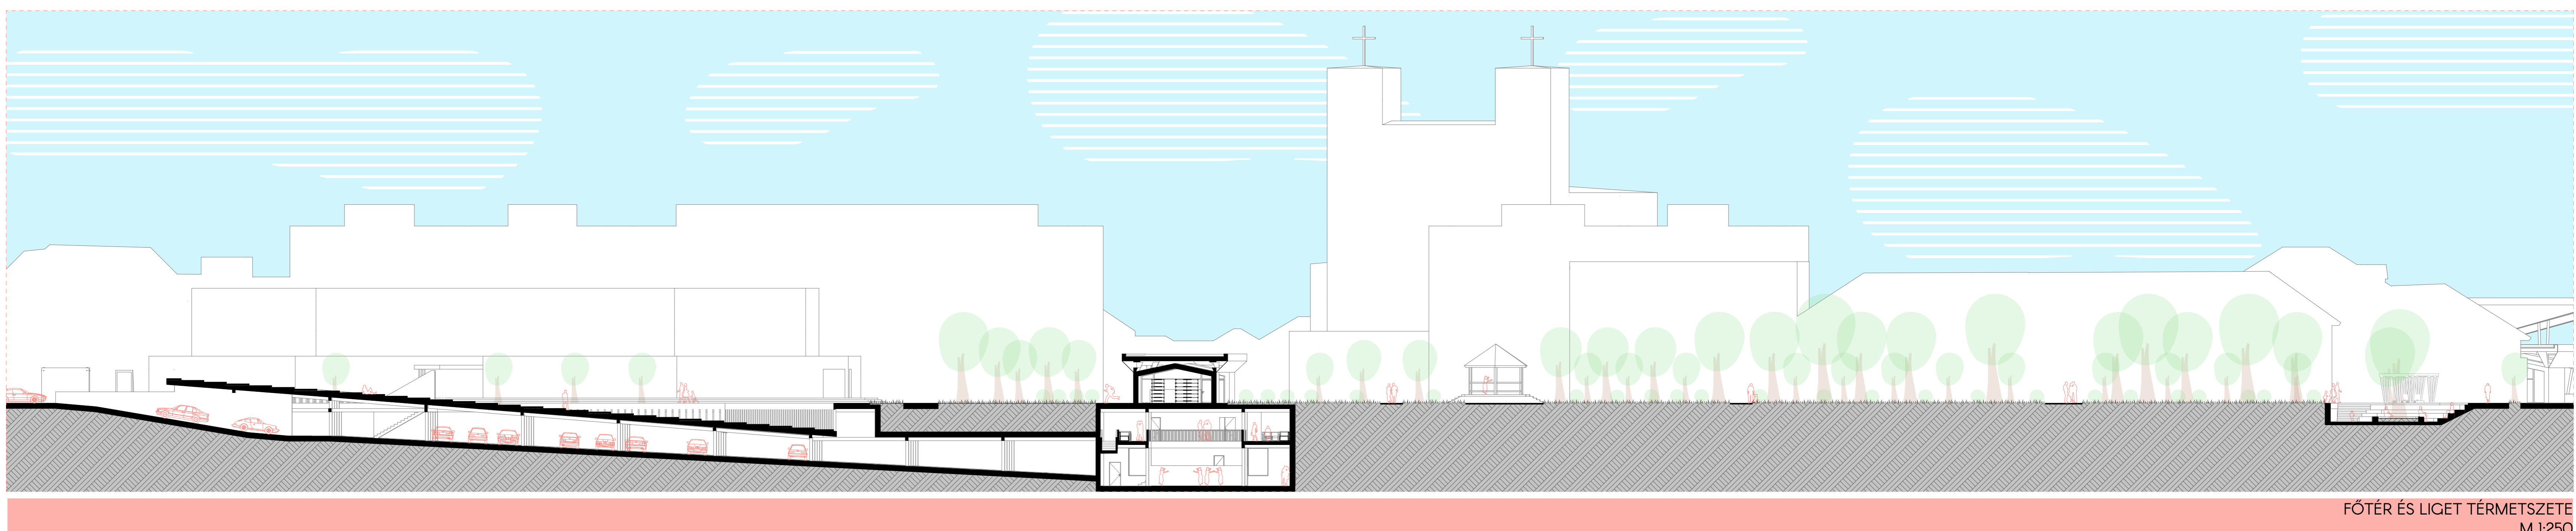

- ÉPÜLETTERVÉZÉS -

KÁVÉZÓ ÉS VIZESBLOKK ALAPRAJZA
M 1:250

SZÓRAKOZÓHELY -1. SZINTŰ ALAPRAJZA
M 1:250

MÉLYGARÁZS ÉS SZÓRAKOZÓHELY -2. SZINTŰ ALAPRAJZA
M 1:250

PIAC ALAPRAJZA
M 1:100

FŐTER ÉS LIGET TERMÉSZETE
M 1:250