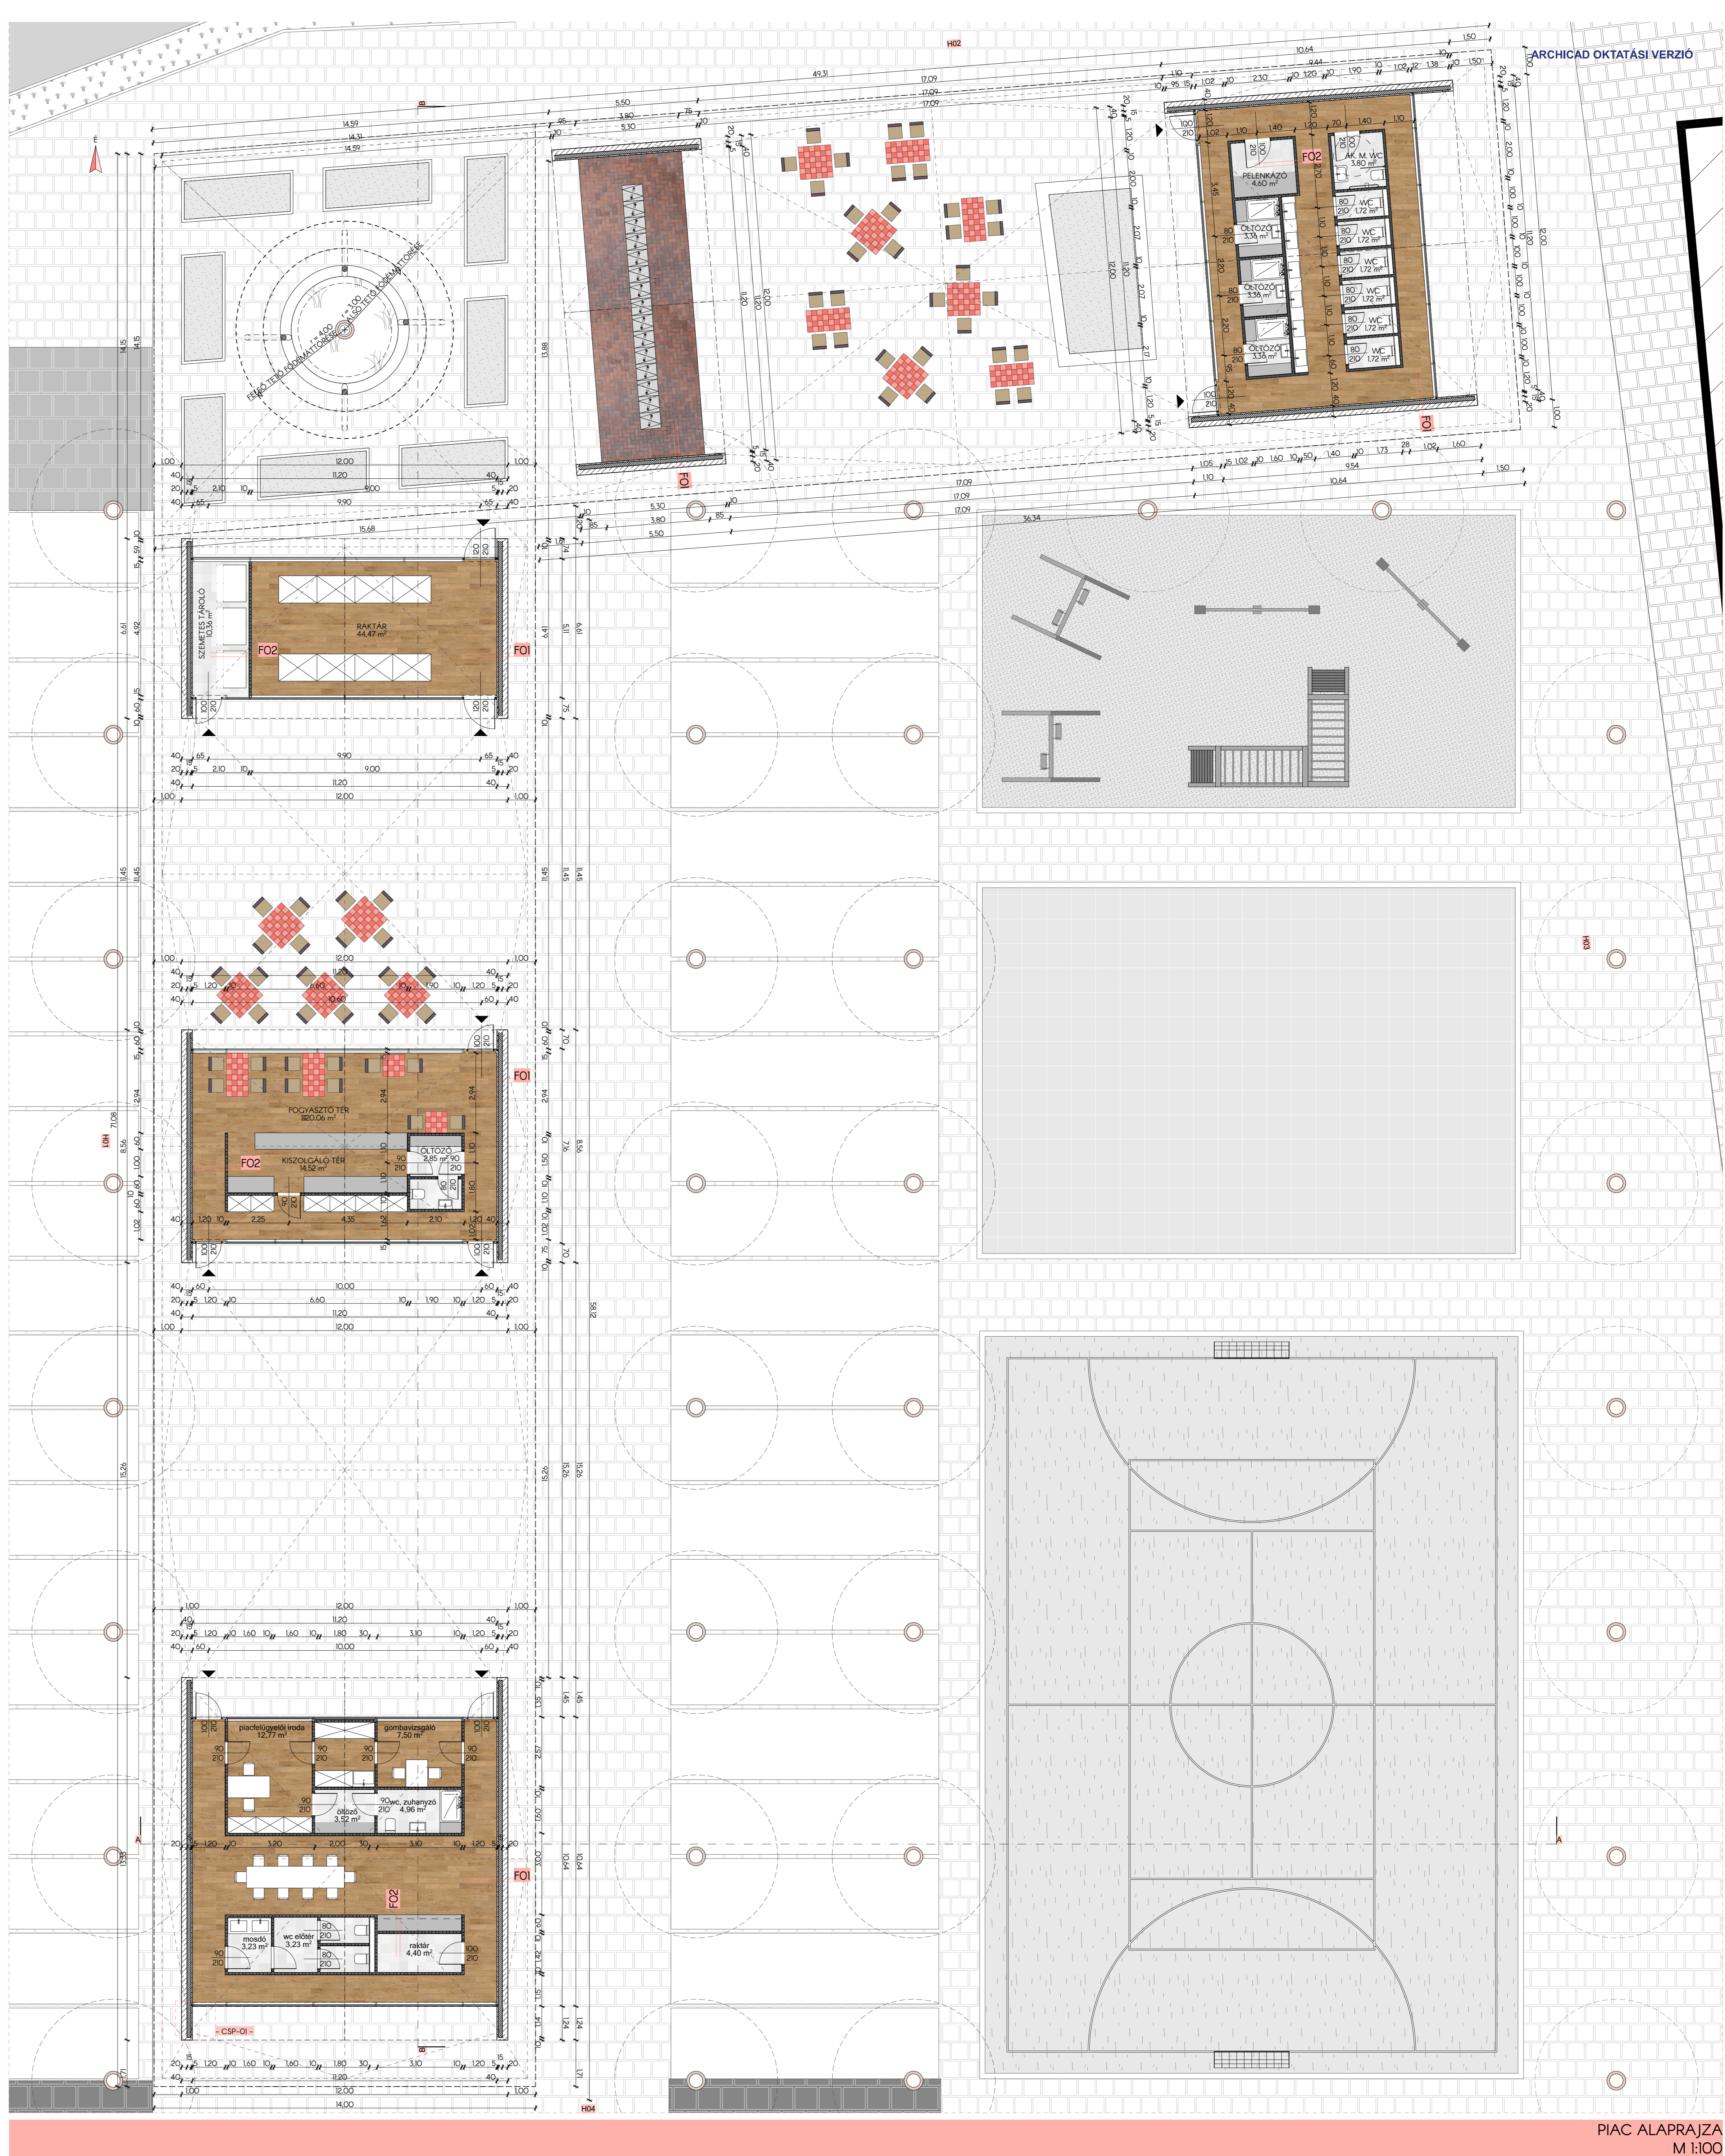

- ÉPÜLETTERVÉZÉS -

KÁVÉZÓ ÉS VIZESBLOKK ALAPRAJZA
M 1:250

SZÓRAKOZÓHELY -1. SZINTŰ ALAPRAJZA
M 1:250

MÉLYGARÁZS ÉS SZÓRAKOZÓHELY -2. SZINTŰ ALAPRAJZA
M 1:250

PIAC ALAPRAJZA
M 1:100

FŐTER ÉS LIGET TERMÉSZETE
M 1:250