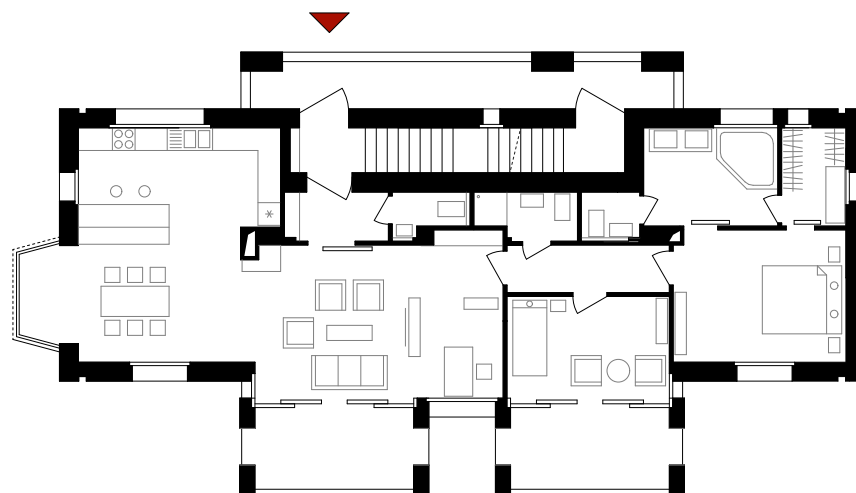

Földes László, Laczó Dániel: Villa E28

helyszínrajz, M 1:500

00 05 10 m

00 05 10 m

00 05 10 m

00 05 10 m

Földes László, Laczó Dániel: Villa E28

pincszinti alaprajz, M 1:200

00 05 10 m

Földes László, Laczó Dániel: Villa E28

homlokzat_1, keleti, M 1:200

00 05 10 m

Földes László, Laczó Dániel: Villa E28

homlokzat_2, északi, M 1:200

00 05 10 m

Földes László, Laczó Dániel: Villa E28

homlokzat_3, nyugati, M 1:200

00 05 10 m

Földes László, Laczó Dániel: Villa E28

homlokzat_4, déli, M 1:200

00 05 10 m

00 05 10 m

Földes László, Laczó Dániel: Villa E28

metszet b-b, M 1:200