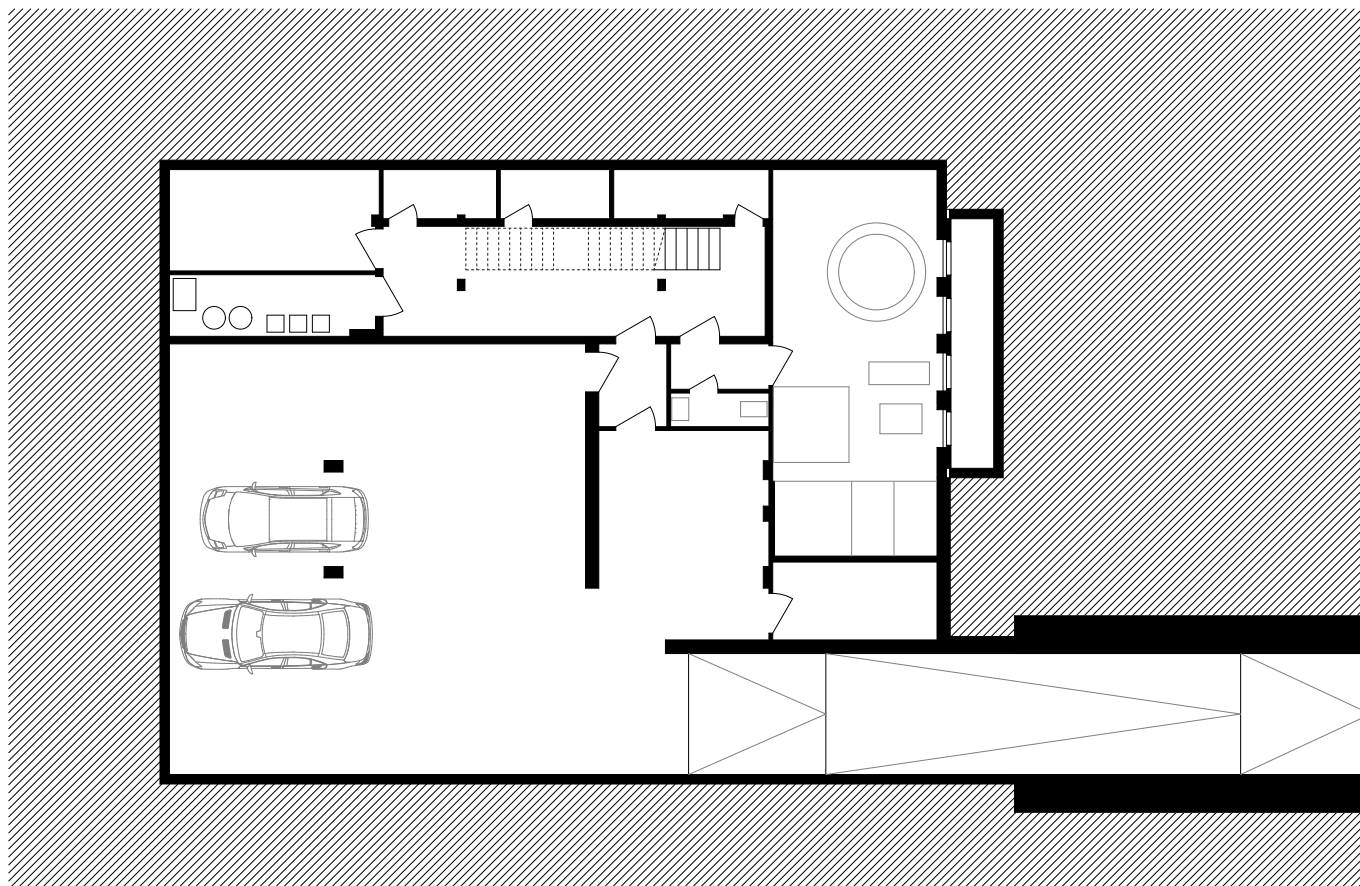

Földes László, Laczó Dániel: Villa E28

helyszínrajz, M 1:500

00 05 10 m

00 05 10 m

00 05 10 m

00 05 10 m

Földes László, Laczó Dániel: Villa E28

pincszinti alaprajz, M 1:200

00 05 10 m

Földes László, Laczó Dániel: Villa E28

homlokzat_1, keleti, M 1:200

00 05 10 m

Földes László, Laczó Dániel: Villa E28

homlokzat_2, északi, M 1:200

00 05 10 m

Földes László, Laczó Dániel: Villa E28

homlokzat_3, nyugati, M 1:200

00 05 10 m

Földes László, Laczó Dániel: Villa E28

homlokzat_4, déli, M 1:200

00 05 10 m

00 05 10 m

Földes László, Laczó Dániel: Villa E28

metszet b-b, M 1:200