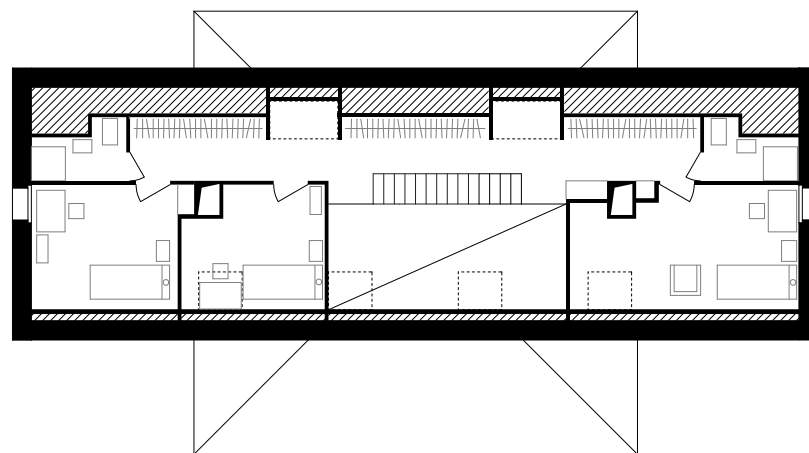

Földes László, Laczó Dániel: Villa E28

helyszínrajz, M 1:500

00 05 10 m

00 05 10 m

00 05 10 m

00 05 10 m

Földes László, Laczó Dániel: Villa E28

pincszinti alaprajz, M 1:200

00 05 10 m

Földes László, Laczó Dániel: Villa E28

homlokzat_1, keleti, M 1:200

00 05 10 m

Földes László, Laczó Dániel: Villa E28

homlokzat_2, északi, M 1:200

00 05 10 m

Földes László, Laczó Dániel: Villa E28

homlokzat_3, nyugati, M 1:200

00 05 10 m

Földes László, Laczó Dániel: Villa E28

homlokzat_4, déli, M 1:200

00 05 10 m

00 05 10 m

Földes László, Laczó Dániel: Villa E28

metszet b-b, M 1:200