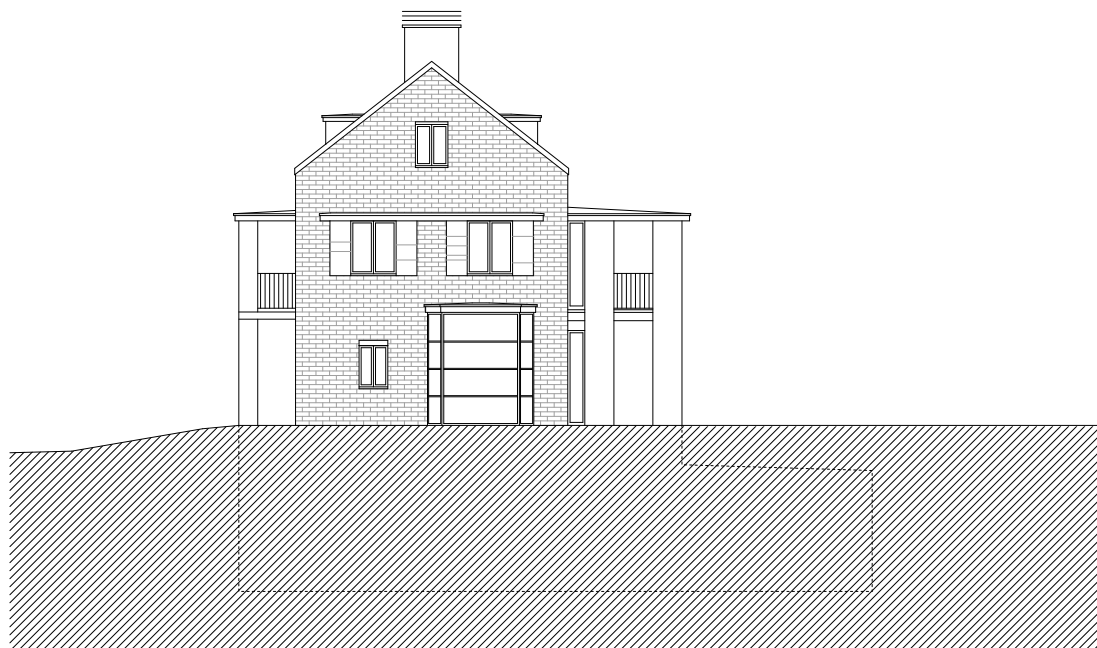

Földes László, Laczó Dániel: Villa E28

helyszínrajz, M 1:500

00 05 10 m

00 05 10 m

00 05 10 m

00 05 10 m

Földes László, Laczó Dániel: Villa E28

pincszinti alaprajz, M 1:200

00 05 10 m

Földes László, Laczó Dániel: Villa E28

homlokzat_1, keleti, M 1:200

00 05 10 m

Földes László, Laczó Dániel: Villa E28

homlokzat_2, északi, M 1:200

00 05 10 m

Földes László, Laczó Dániel: Villa E28

homlokzat_3, nyugati, M 1:200

00 05 10 m

Földes László, Laczó Dániel: Villa E28

homlokzat_4, déli, M 1:200

00 05 10 m

00 05 10 m

Földes László, Laczó Dániel: Villa E28

metszet b-b, M 1:200