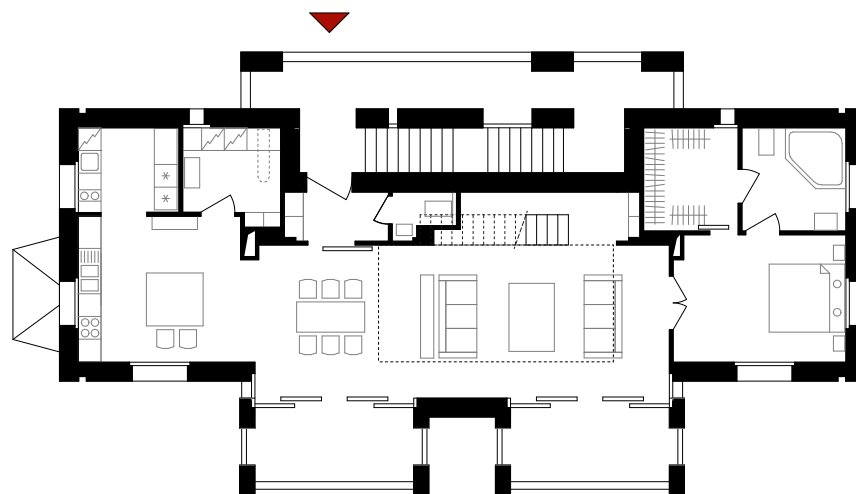

Földes László, Laczó Dániel: Villa E28

helyszínrajz, M 1:500

00 05 10 m

00 05 10 m

00 05 10 m

00 05 10 m

Földes László, Laczó Dániel: Villa E28

pincszinti alaprajz, M 1:200

00 05 10 m

Földes László, Laczó Dániel: Villa E28

homlokzat_1, keleti, M 1:200

00 05 10 m

Földes László, Laczó Dániel: Villa E28

homlokzat_2, északi, M 1:200

00 05 10 m

Földes László, Laczó Dániel: Villa E28

homlokzat_3, nyugati, M 1:200

00 05 10 m

Földes László, Laczó Dániel: Villa E28

homlokzat_4, déli, M 1:200

00 05 10 m

00 05 10 m

Földes László, Laczó Dániel: Villa E28

metszet b-b, M 1:200