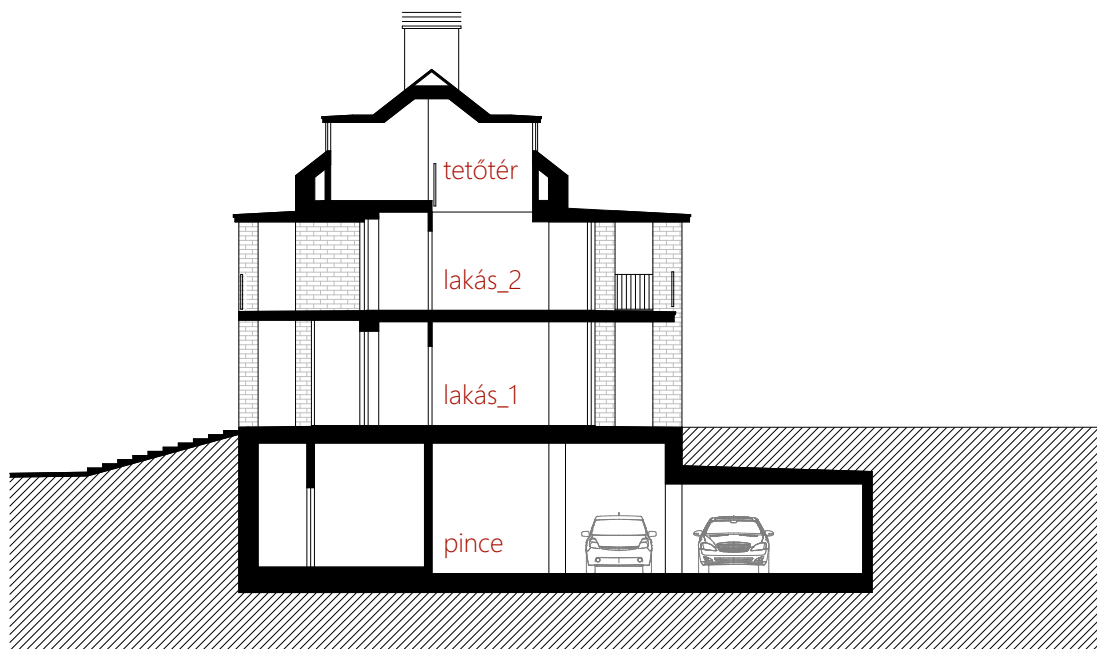

Földes László, Laczó Dániel: Villa E28

helyszínrajz, M 1:500

00 05 10 m

00 05 10 m

00 05 10 m

00 05 10 m

Földes László, Laczó Dániel: Villa E28

pincszinti alaprajz, M 1:200

00 05 10 m

Földes László, Laczó Dániel: Villa E28

homlokzat_1, keleti, M 1:200

00 05 10 m

Földes László, Laczó Dániel: Villa E28

homlokzat_2, északi, M 1:200

00 05 10 m

Földes László, Laczó Dániel: Villa E28

homlokzat_3, nyugati, M 1:200

00 05 10 m

Földes László, Laczó Dániel: Villa E28

homlokzat_4, déli, M 1:200

00 05 10 m

00 05 10 m

Földes László, Laczó Dániel: Villa E28

metszet b-b, M 1:200