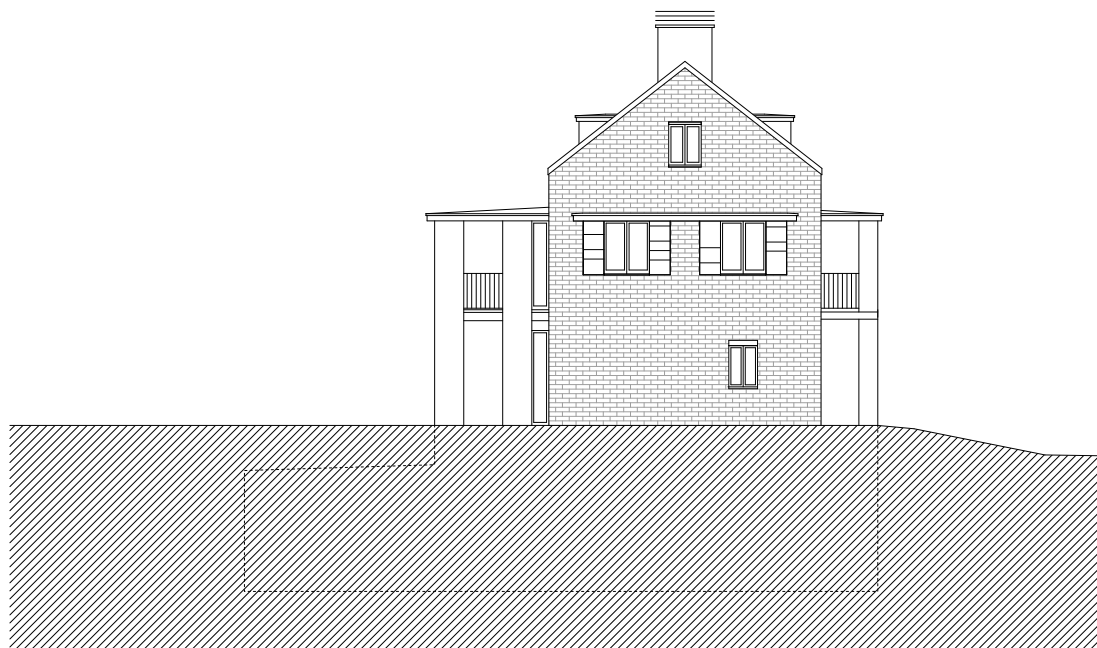

Földes László, Laczó Dániel: Villa E28

helyszínrajz, M 1:500

00 05 10 m

00 05 10 m

00 05 10 m

00 05 10 m

Földes László, Laczó Dániel: Villa E28

pincszinti alaprajz, M 1:200

00 05 10 m

Földes László, Laczó Dániel: Villa E28

homlokzat_1, keleti, M 1:200

00 05 10 m

Földes László, Laczó Dániel: Villa E28

homlokzat_2, északi, M 1:200

00 05 10 m

Földes László, Laczó Dániel: Villa E28

homlokzat_3, nyugati, M 1:200

00 05 10 m

Földes László, Laczó Dániel: Villa E28

homlokzat_4, déli, M 1:200

00 05 10 m

00 05 10 m

Földes László, Laczó Dániel: Villa E28

metszet b-b, M 1:200