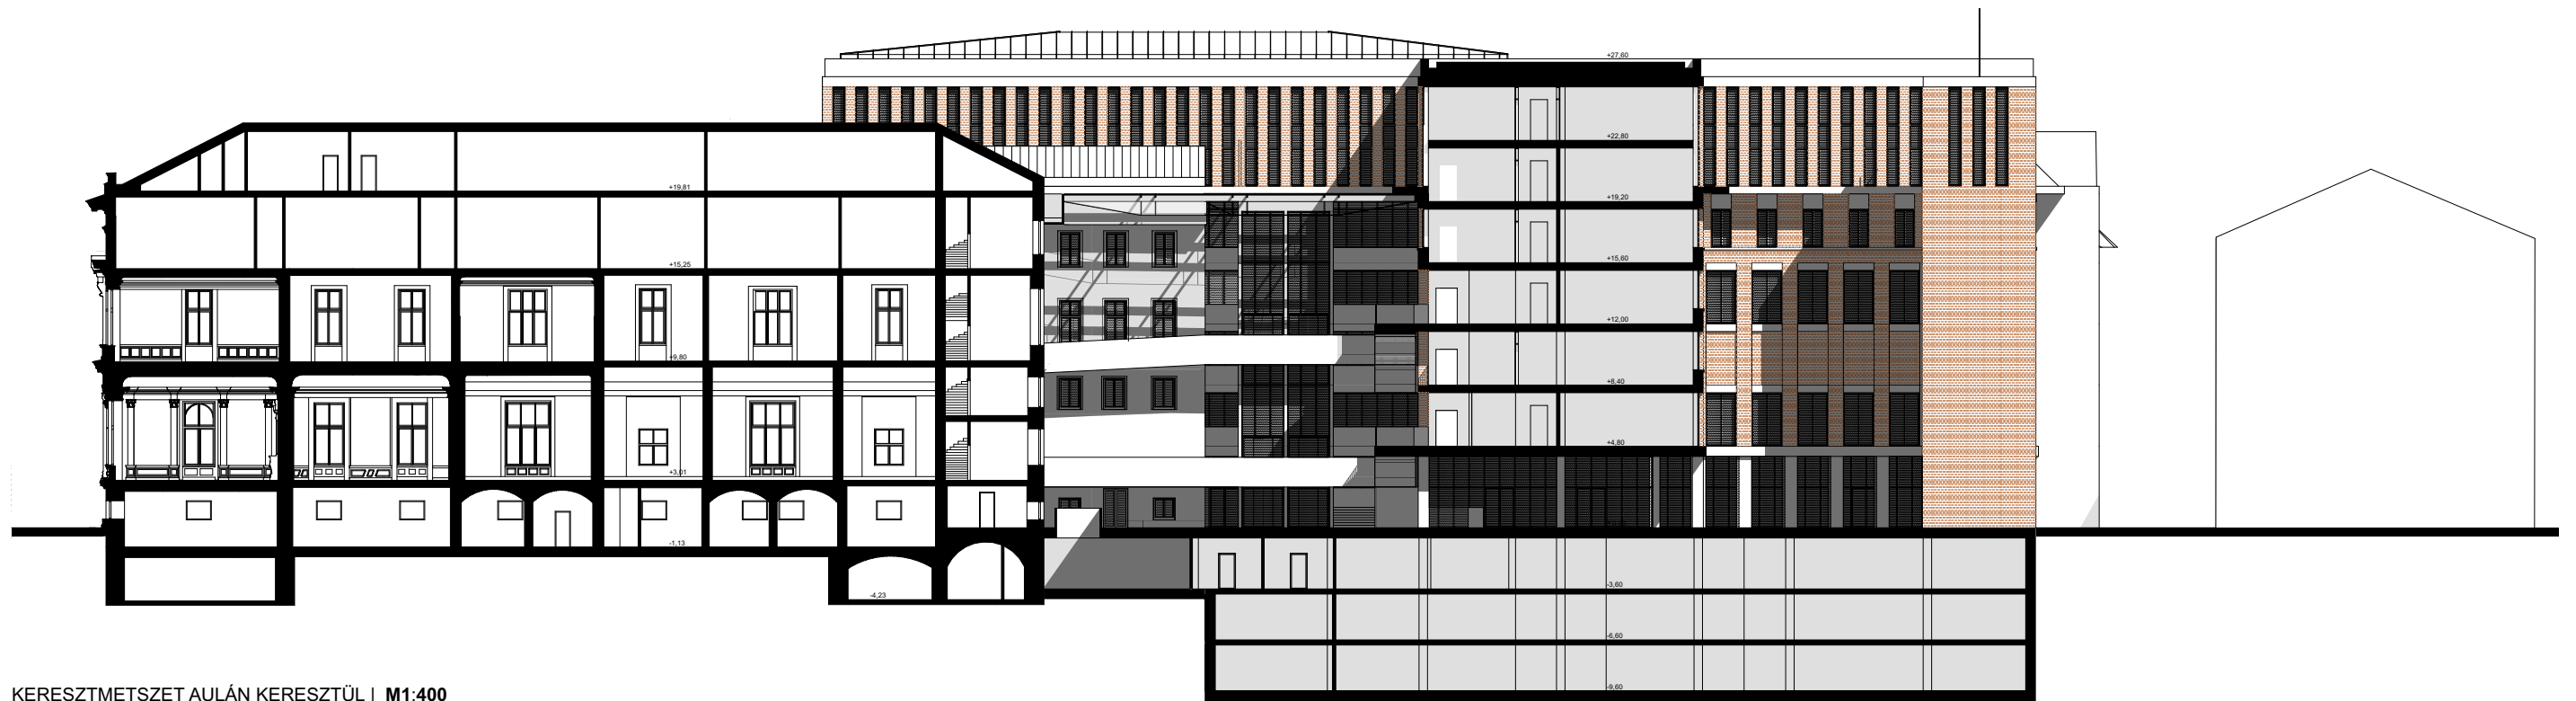

PÁZMÁNY PÉTER KATOLIKUS EGYETEM | ÚJ CAMPUS PROJEKT | MEGHÍVÁSOS TERVPÁLYÁZAT

KERESZTMETSZET AULÁN KERESZTÜL | M1:400

KERESZTMETSZET ELŐADÓTERMEN KERESZTÜL | M1:400

HOSSZMETSZET AULÁN KERESZTÜL | M1:400

UTCAKÉP - POLLACK MIHÁLY TÉR | M1:550

UTCAKÉP - BRÓDY SÁNDOR UTCA | M1:550

UTCAKÉP - SZENTKIRÁLYI UTCA | M1:550

UTCAKÉP - MÚZEUM UTCA | M1:550