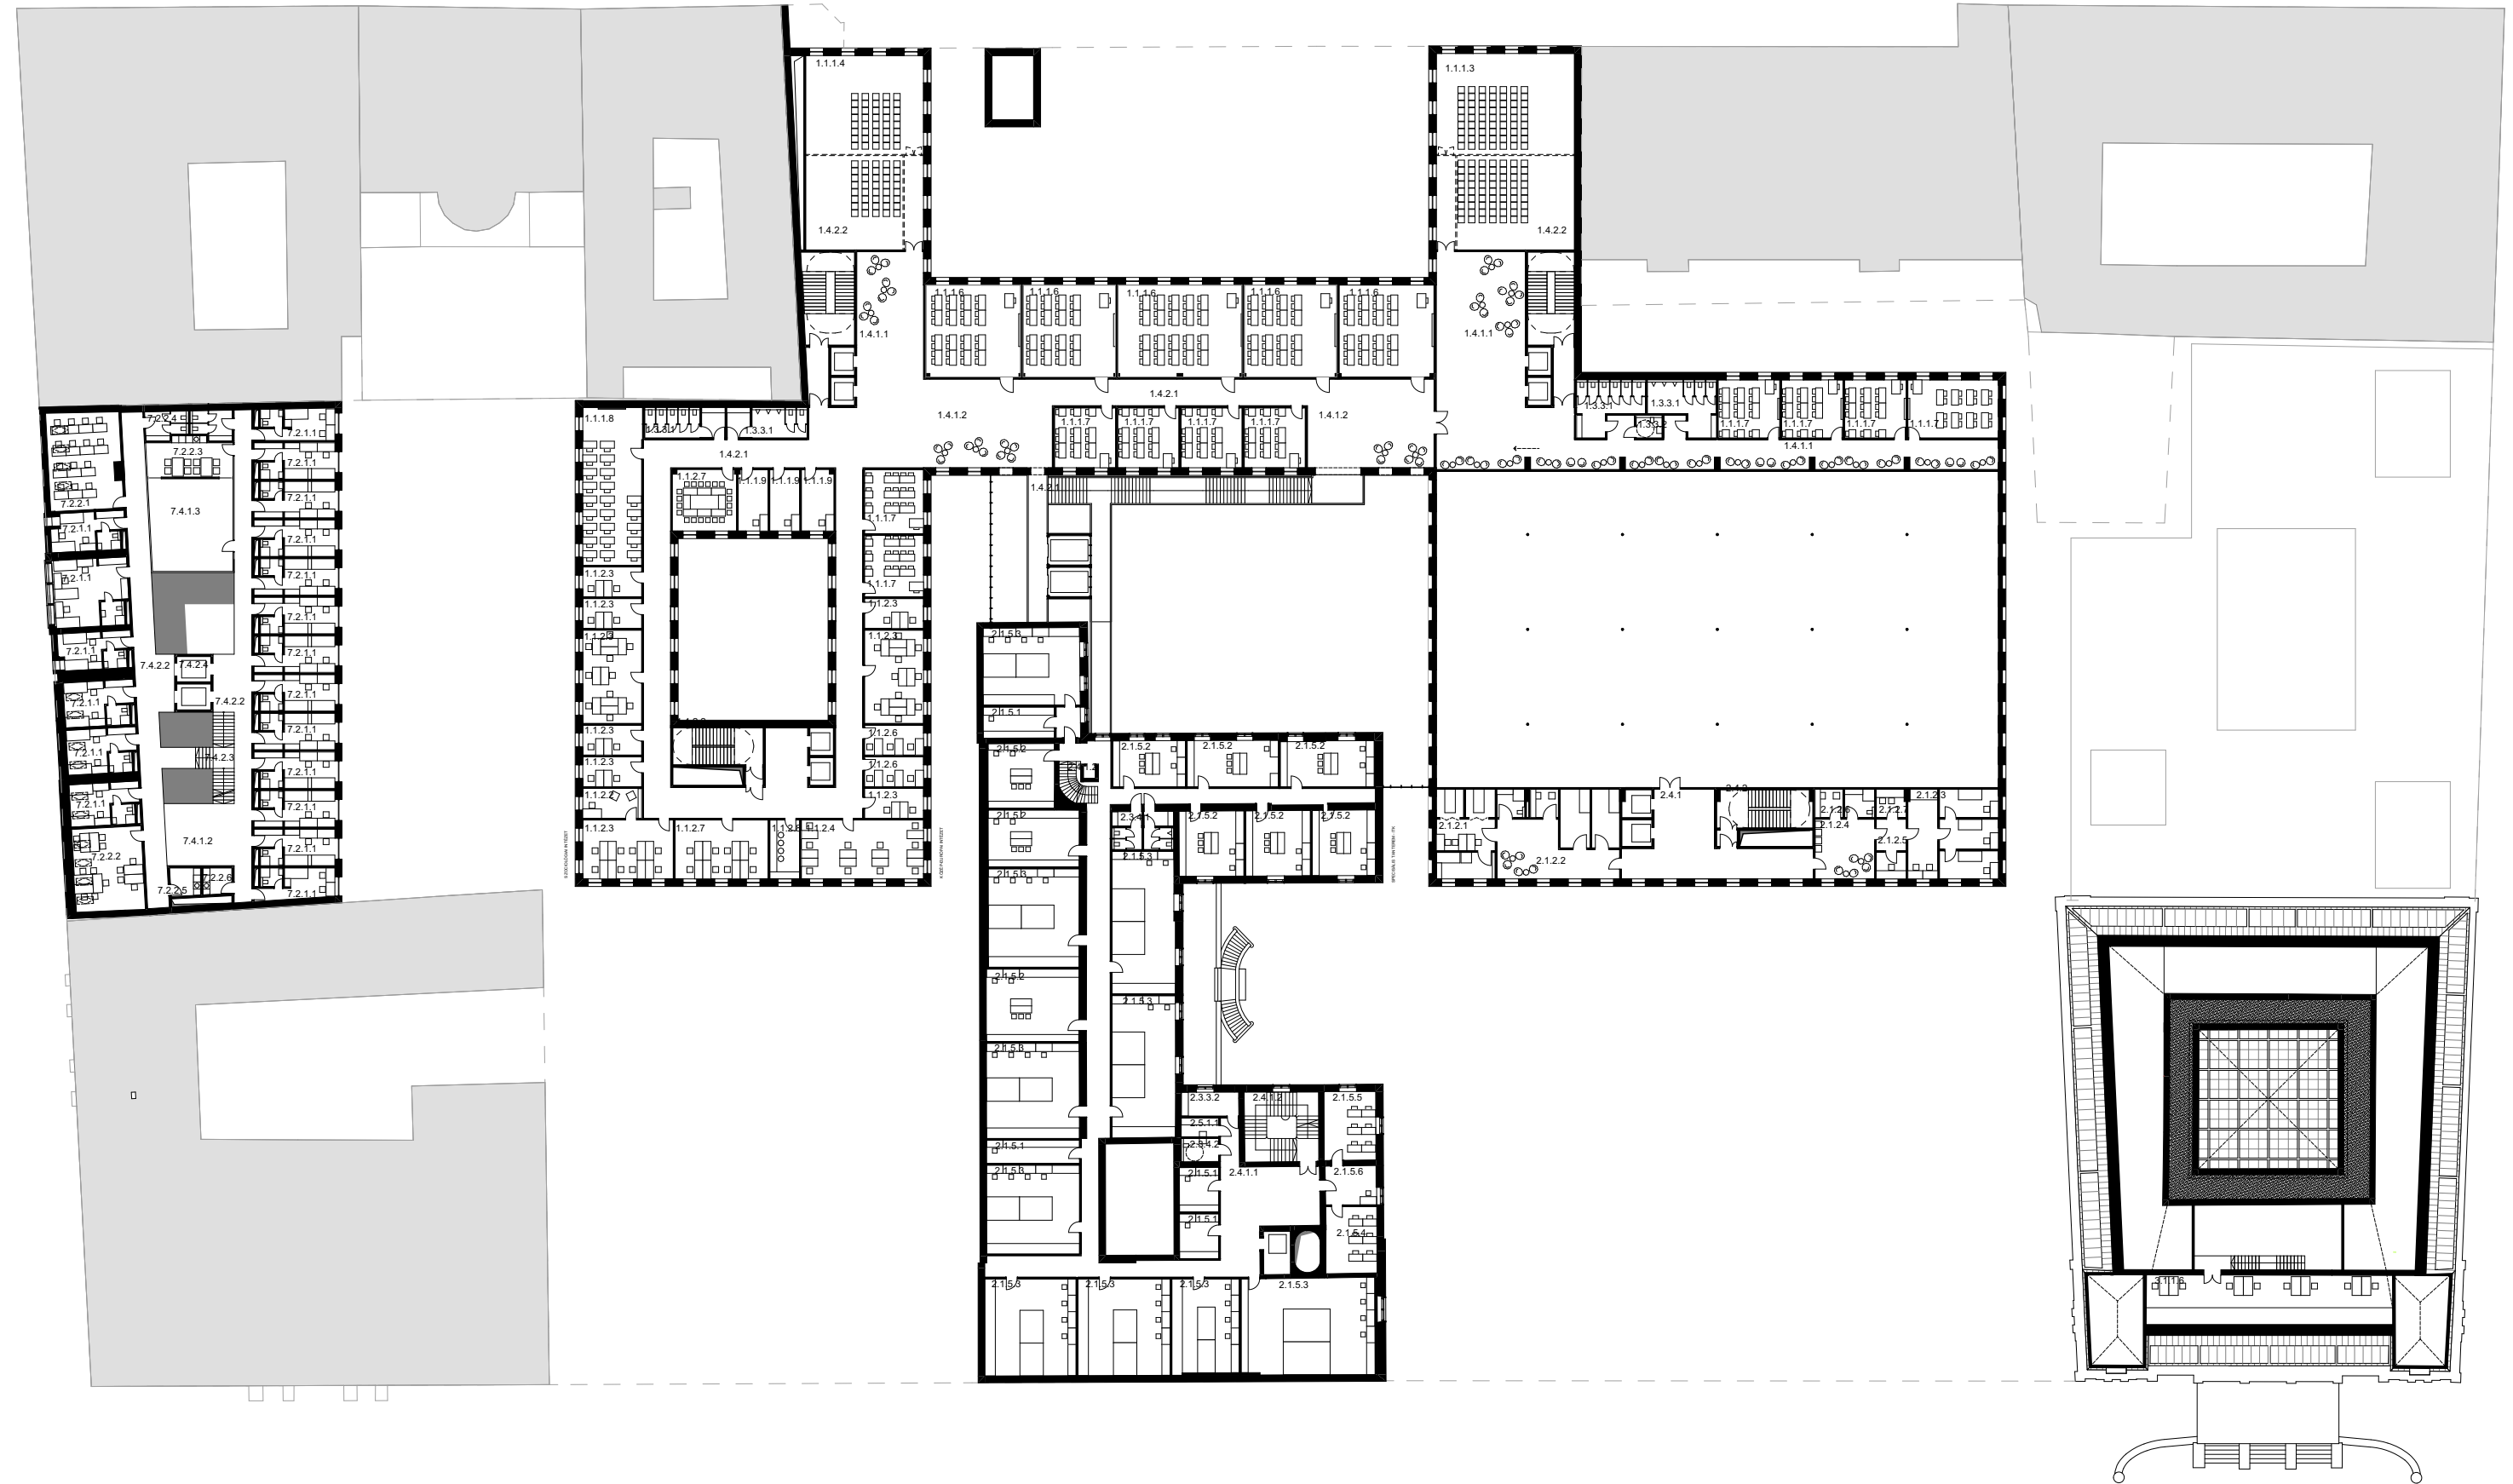

PÁZMÁNY PÉTER KATOLIKUS EGYETEM | ÚJ CAMPUS PROJEKT | MEGHÍVÁSOS TERVPÁLYÁZAT

KERESZTMETSZET AULÁN KERESZTÜL | M1:400

KERESZTMETSZET ELŐADÓTERMEN KERESZTÜL | M1:400

HOSSZMETSZET AULÁN KERESZTÜL | M1:400

UTCAKÉP - POLLACK MIHÁLY TÉR | M1:550

UTCAKÉP - BRÓDY SÁNDOR UTCA | M1:550

UTCAKÉP - SZENTKIRÁLYI UTCA | M1:550

UTCAKÉP - MÚZEUM UTCA | M1:550