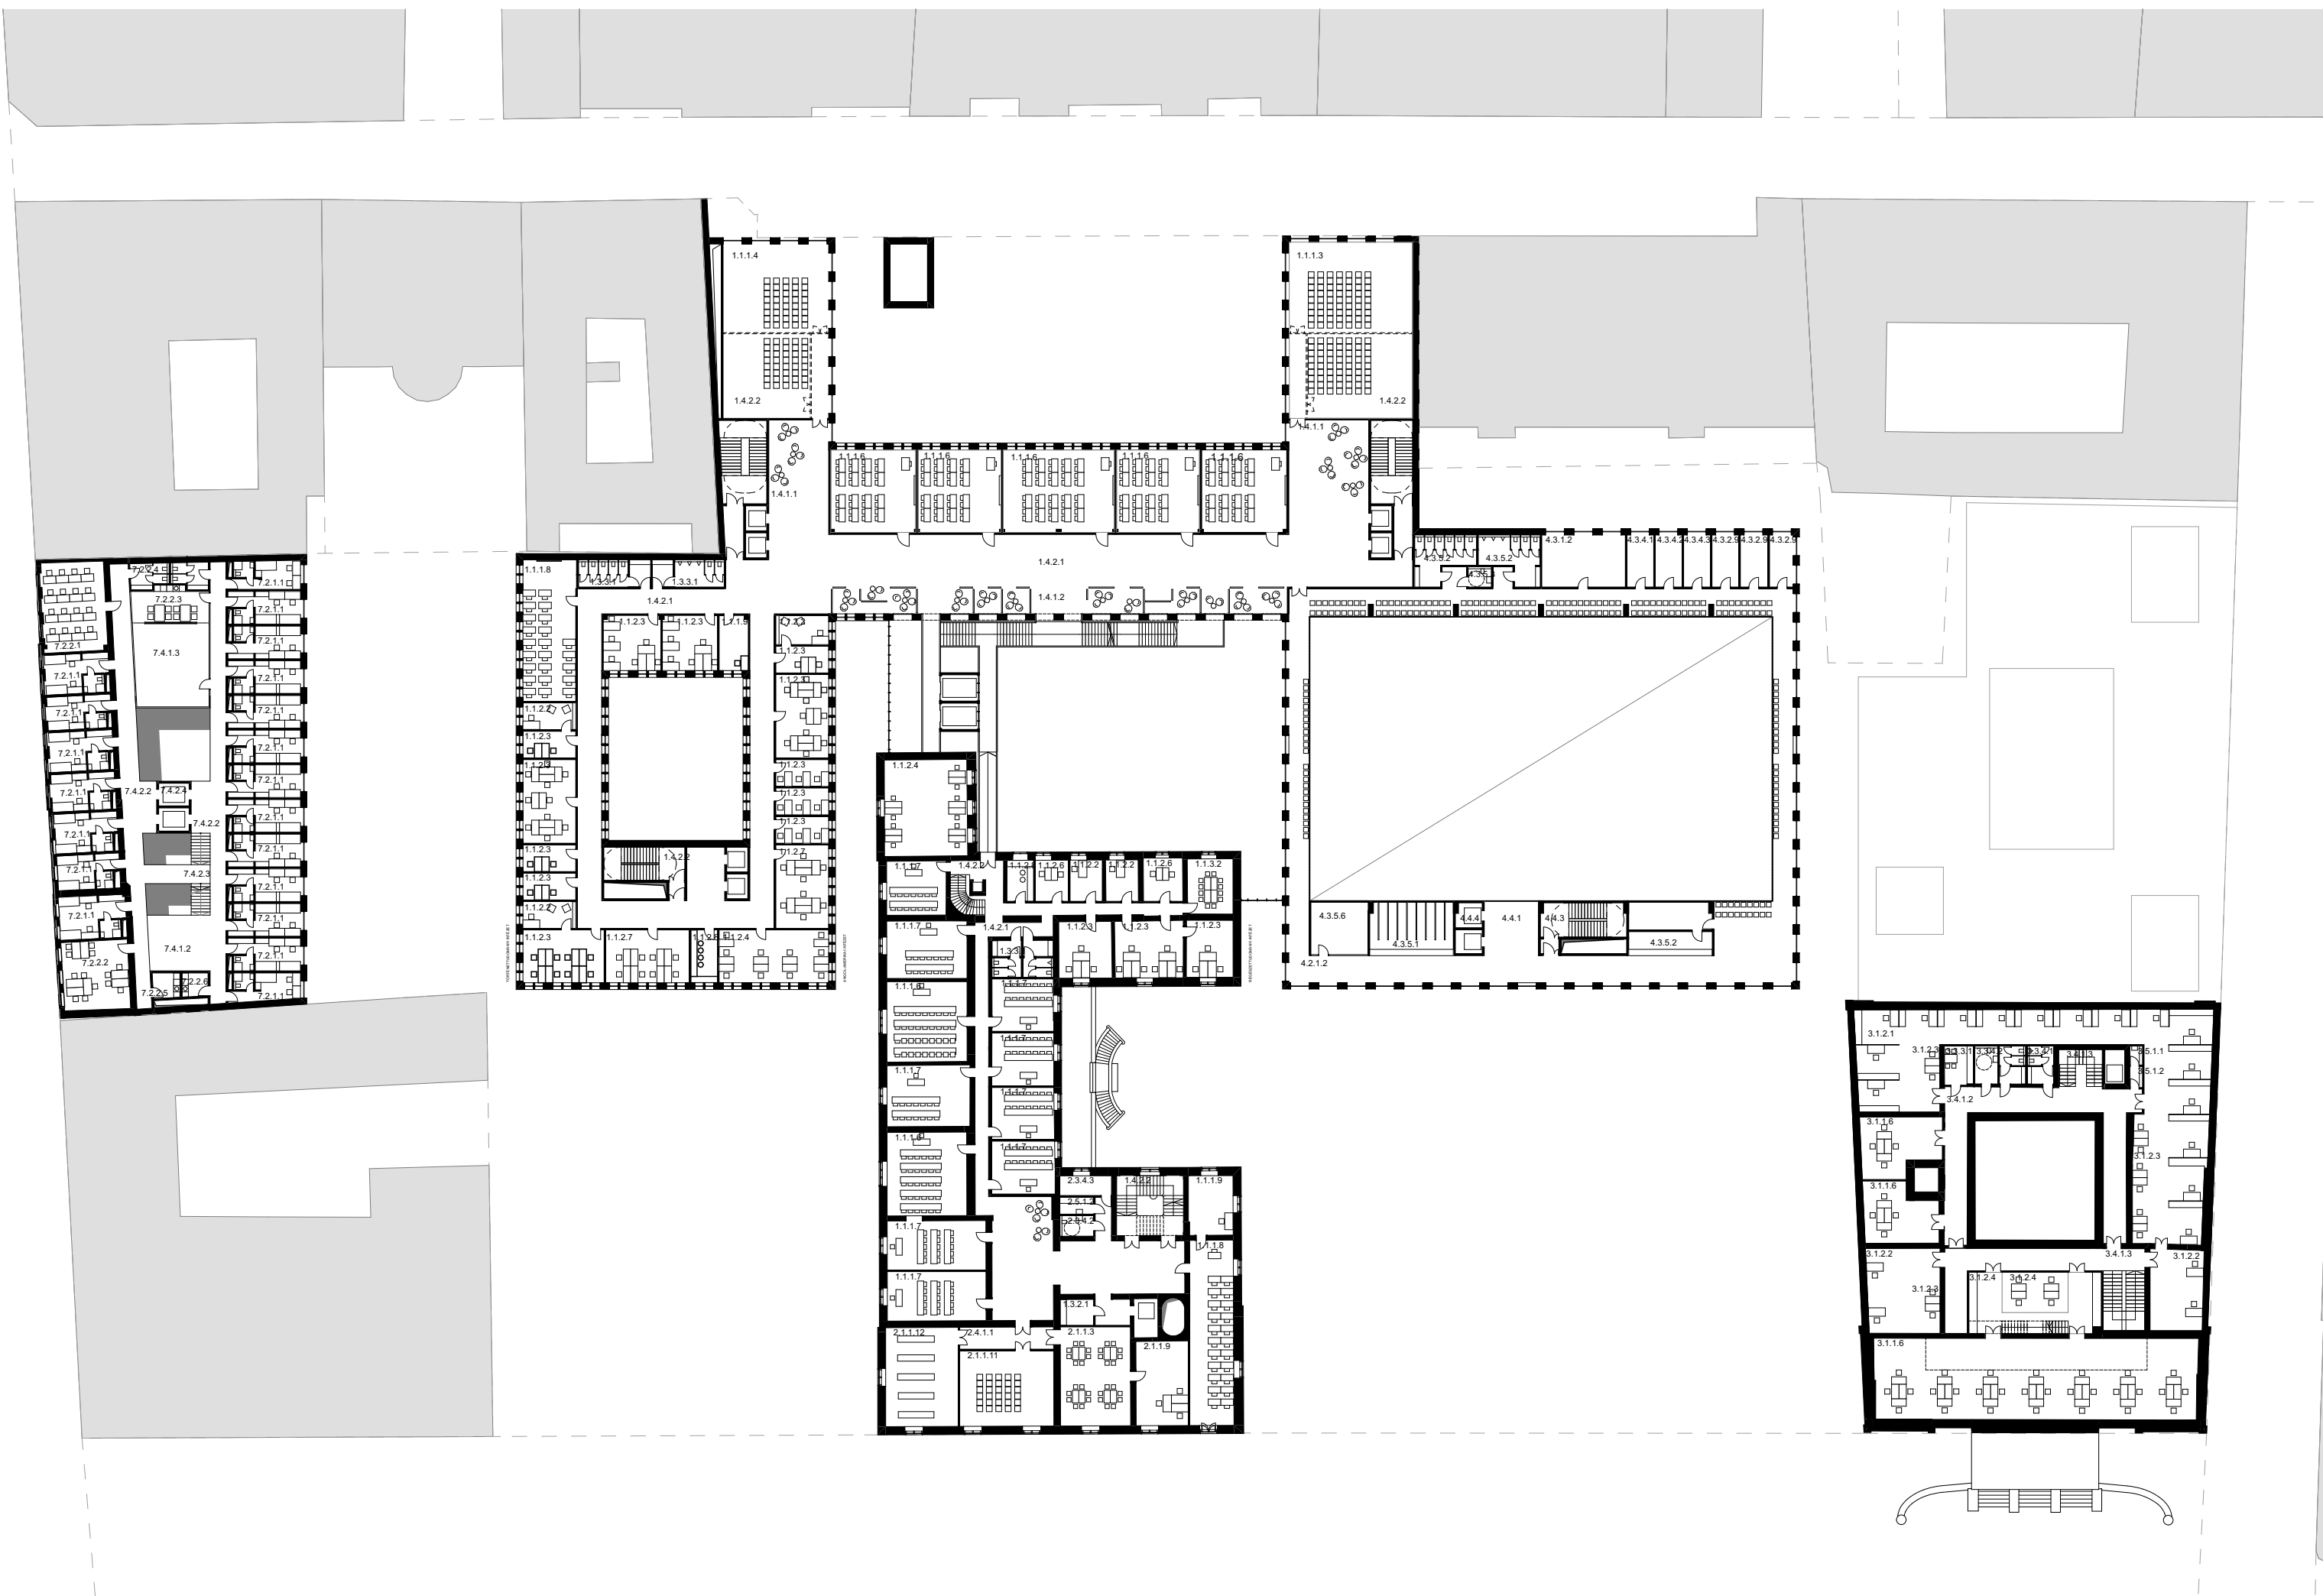

PÁZMÁNY PÉTER KATOLIKUS EGYETEM | ÚJ CAMPUS PROJEKT | MEGHÍVÁSOS TERVPÁLYÁZAT

KERESZTMETSZET AULÁN KERESZTÜL | M1:400

KERESZTMETSZET ELŐADÓTERMEN KERESZTÜL | M1:400

HOSSZMETSZET AULÁN KERESZTÜL | M1:400

UTCAKÉP - POLLACK MIHÁLY TÉR | M1:550

UTCAKÉP - BRÓDY SÁNDOR UTCA | M1:550

UTCAKÉP - SZENTKIRÁLYI UTCA | M1:550

UTCAKÉP - MÚZEUM UTCA | M1:550