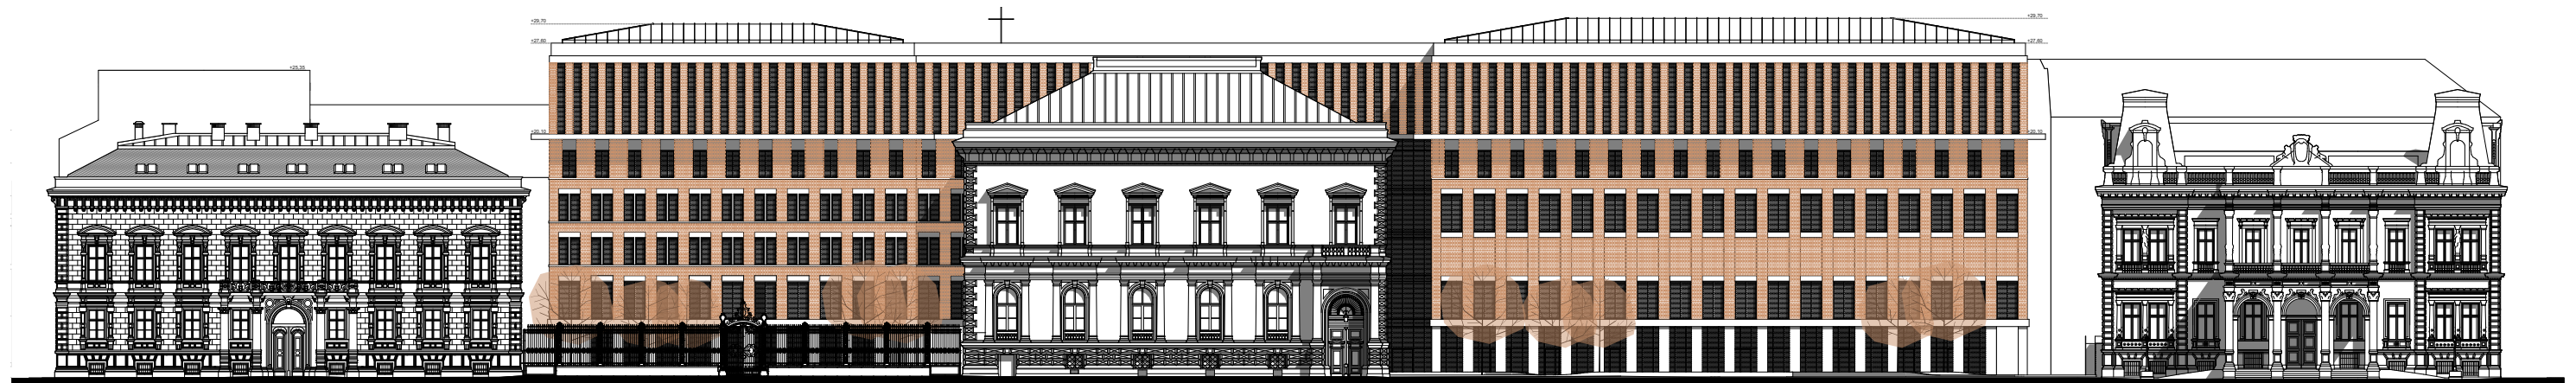

PÁZMÁNY PÉTER KATOLIKUS EGYETEM | ÚJ CAMPUS PROJEKT | MEGHÍVÁSOS TERVPÁLYÁZAT

KERESZTMETSZET AULÁN KERESZTÜL | M1:400

KERESZTMETSZET ELŐADÓTERMEN KERESZTÜL | M1:400

HOSSZMETSZET AULÁN KERESZTÜL | M1:400

UTCAKÉP - POLLACK MIHÁLY TÉR | M1:550

UTCAKÉP - BRÓDY SÁNDOR UTCA | M1:550

UTCAKÉP - SZENTKIRÁLYI UTCA | M1:550

UTCAKÉP - MÚZEUM UTCA | M1:550