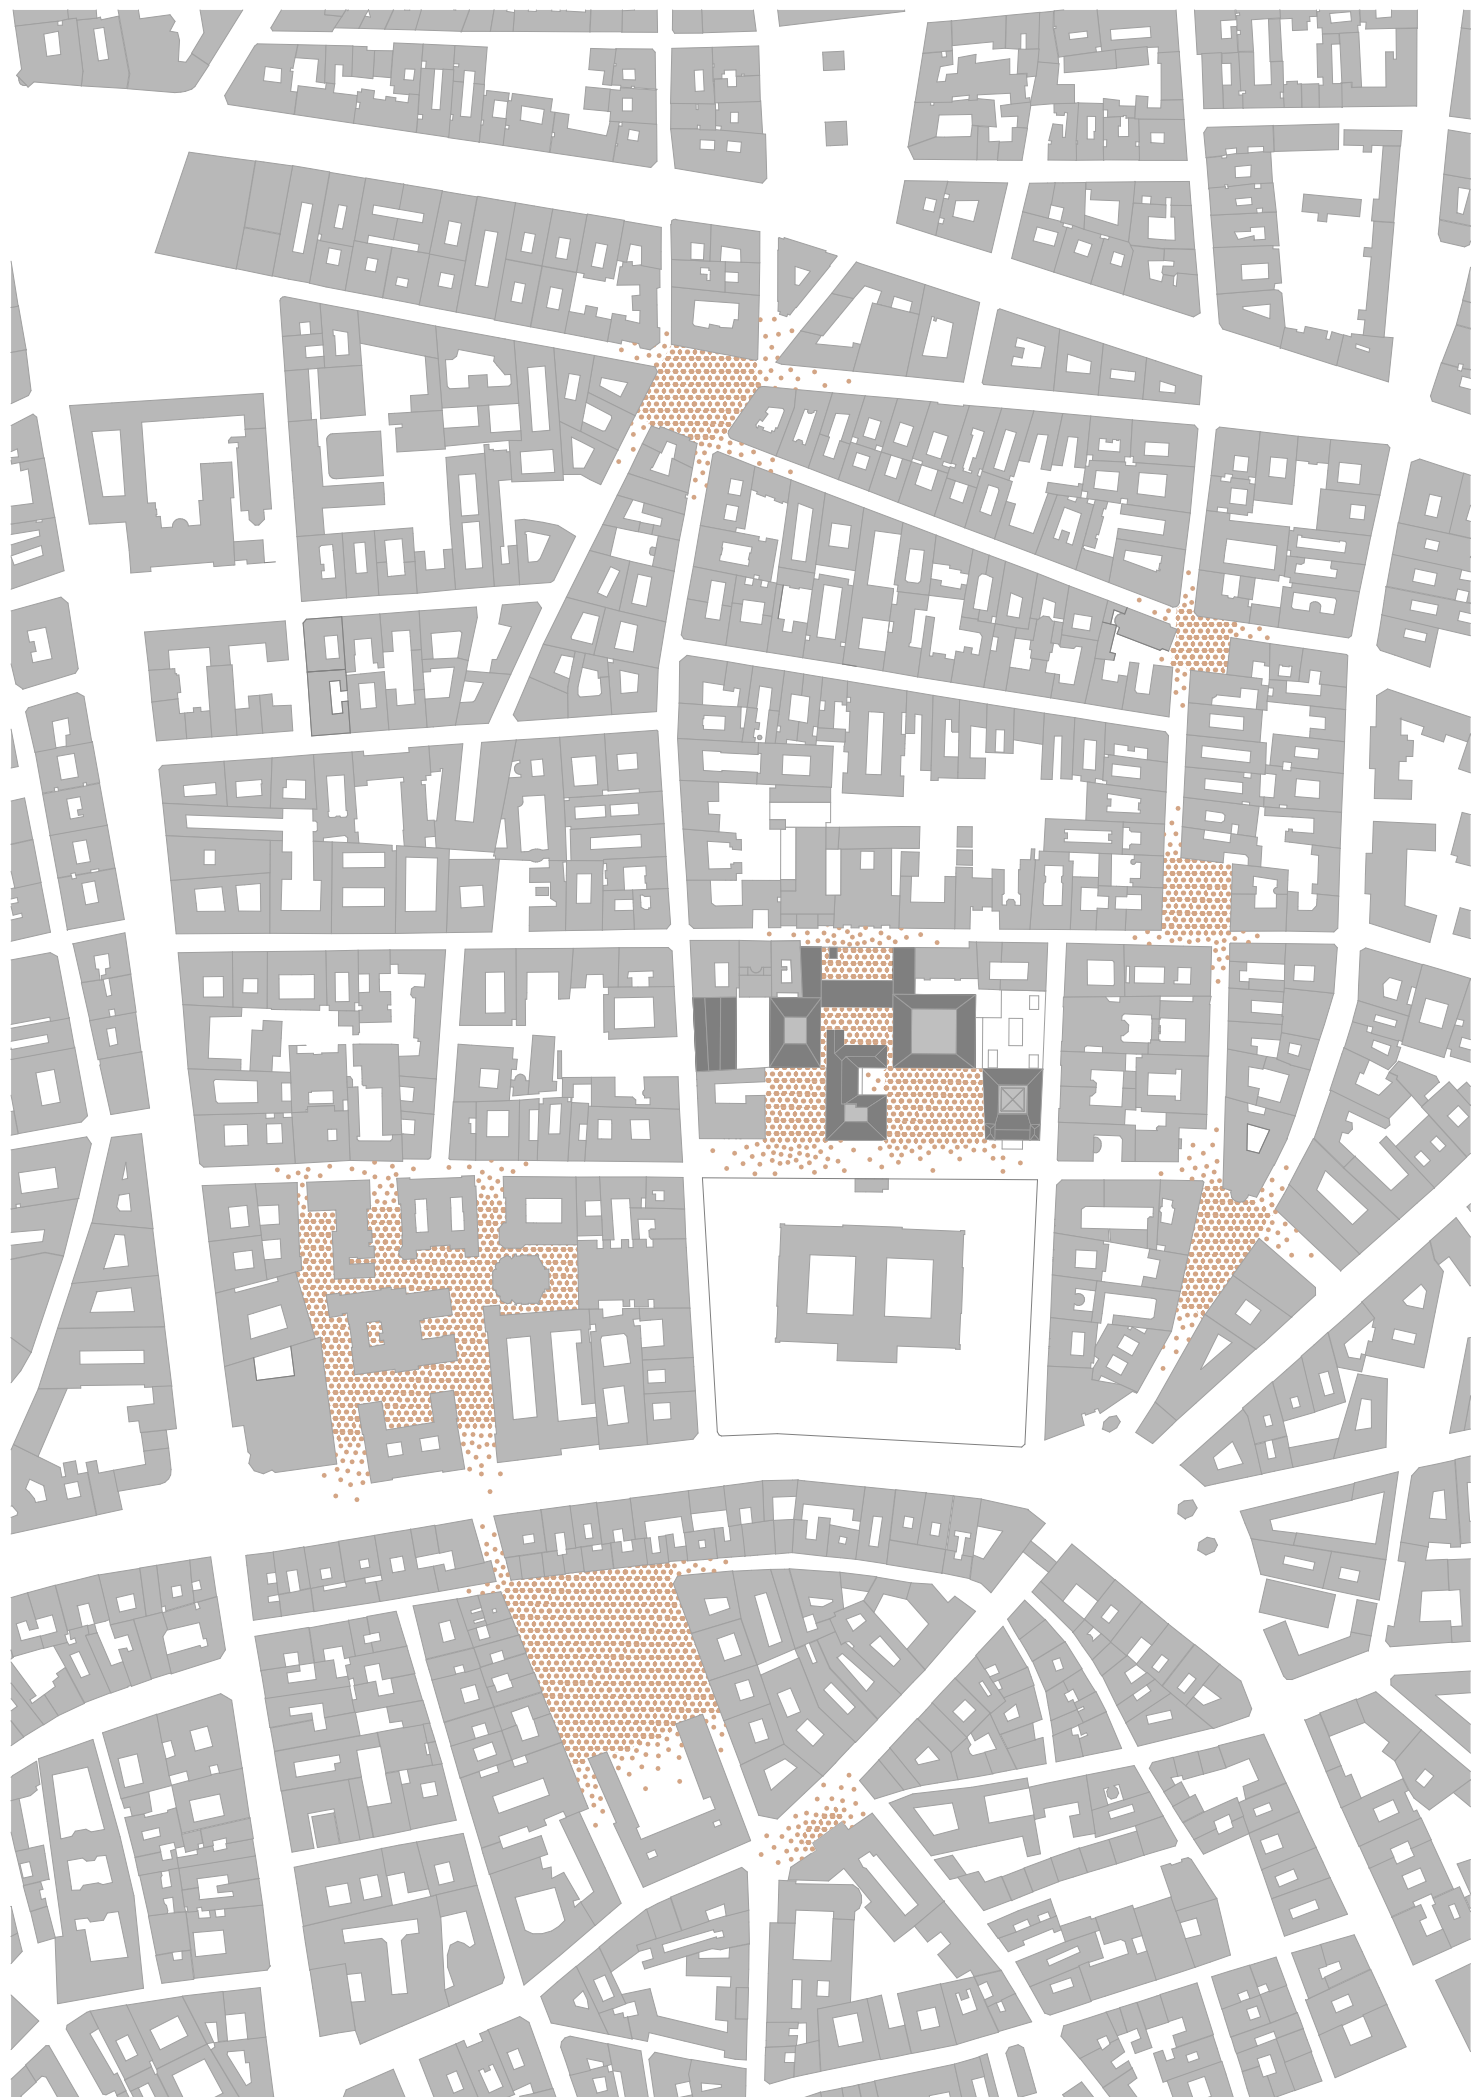

PÁZMÁNY PÉTER KATOLIKUS EGYETEM | ÚJ CAMPUS PROJEKT | MEGHÍVÁSOS TERVPÁLYÁZAT

KERESZTMETSZET AULÁN KERESZTÜL | M1:400

KERESZTMETSZET ELŐADÓTERMEN KERESZTÜL | M1:400

HOSSZMETSZET AULÁN KERESZTÜL | M1:400

UTCAKÉP - POLLACK MIHÁLY TÉR | M1:550

UTCAKÉP - BRÓDY SÁNDOR UTCA | M1:550

UTCAKÉP - SZENTKIRÁLYI UTCA | M1:550

UTCAKÉP - MÚZEUM UTCA | M1:550