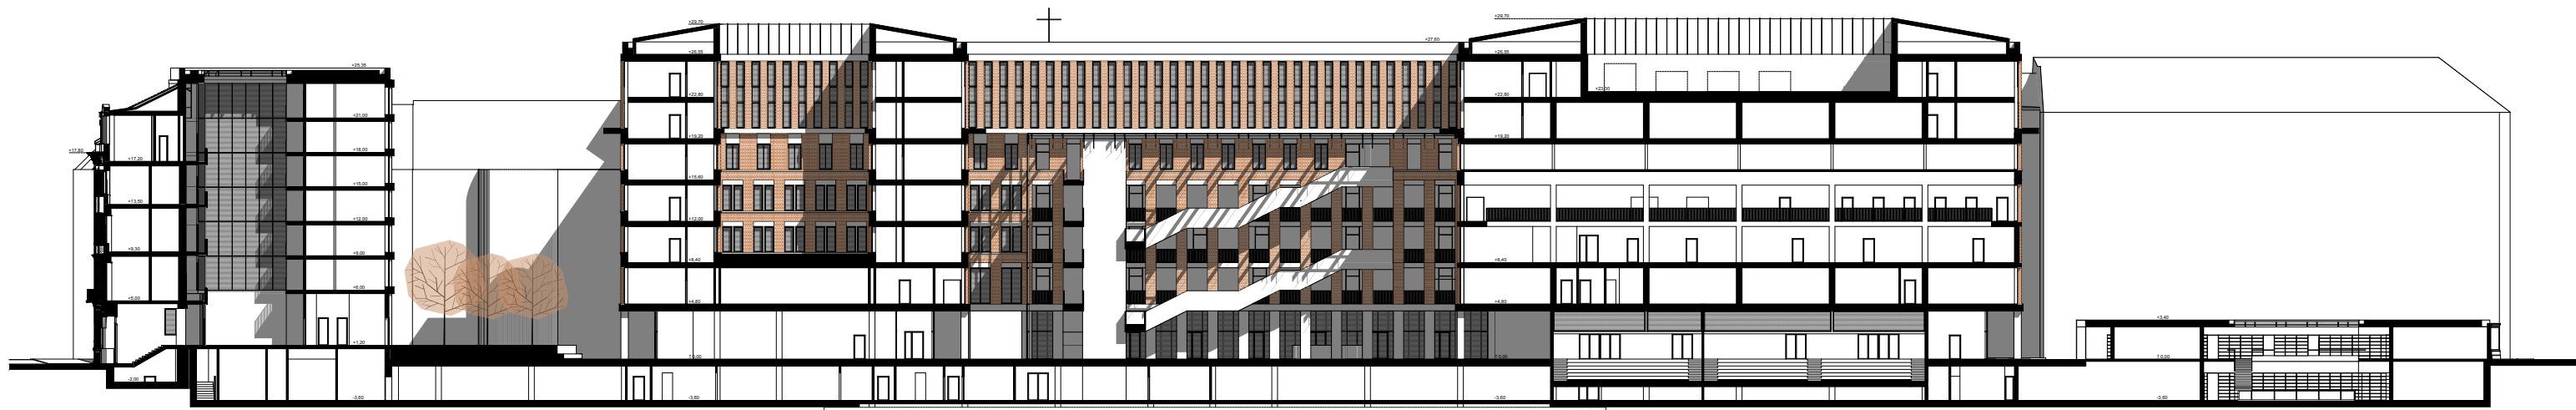

PÁZMÁNY PÉTER KATOLIKUS EGYETEM | ÚJ CAMPUS PROJEKT | MEGHÍVÁSOS TERVPÁLYÁZAT

KERESZTMETSZET AULÁN KERESZTÜL | M1:400

KERESZTMETSZET ELŐADÓTERMEN KERESZTÜL | M1:400

HOSSZMETSZET AULÁN KERESZTÜL | M1:400

UTCAKÉP - POLLACK MIHÁLY TÉR | M1:550

UTCAKÉP - BRÓDY SÁNDOR UTCA | M1:550

UTCAKÉP - SZENTKIRÁLYI UTCA | M1:550

UTCAKÉP - MÚZEUM UTCA | M1:550