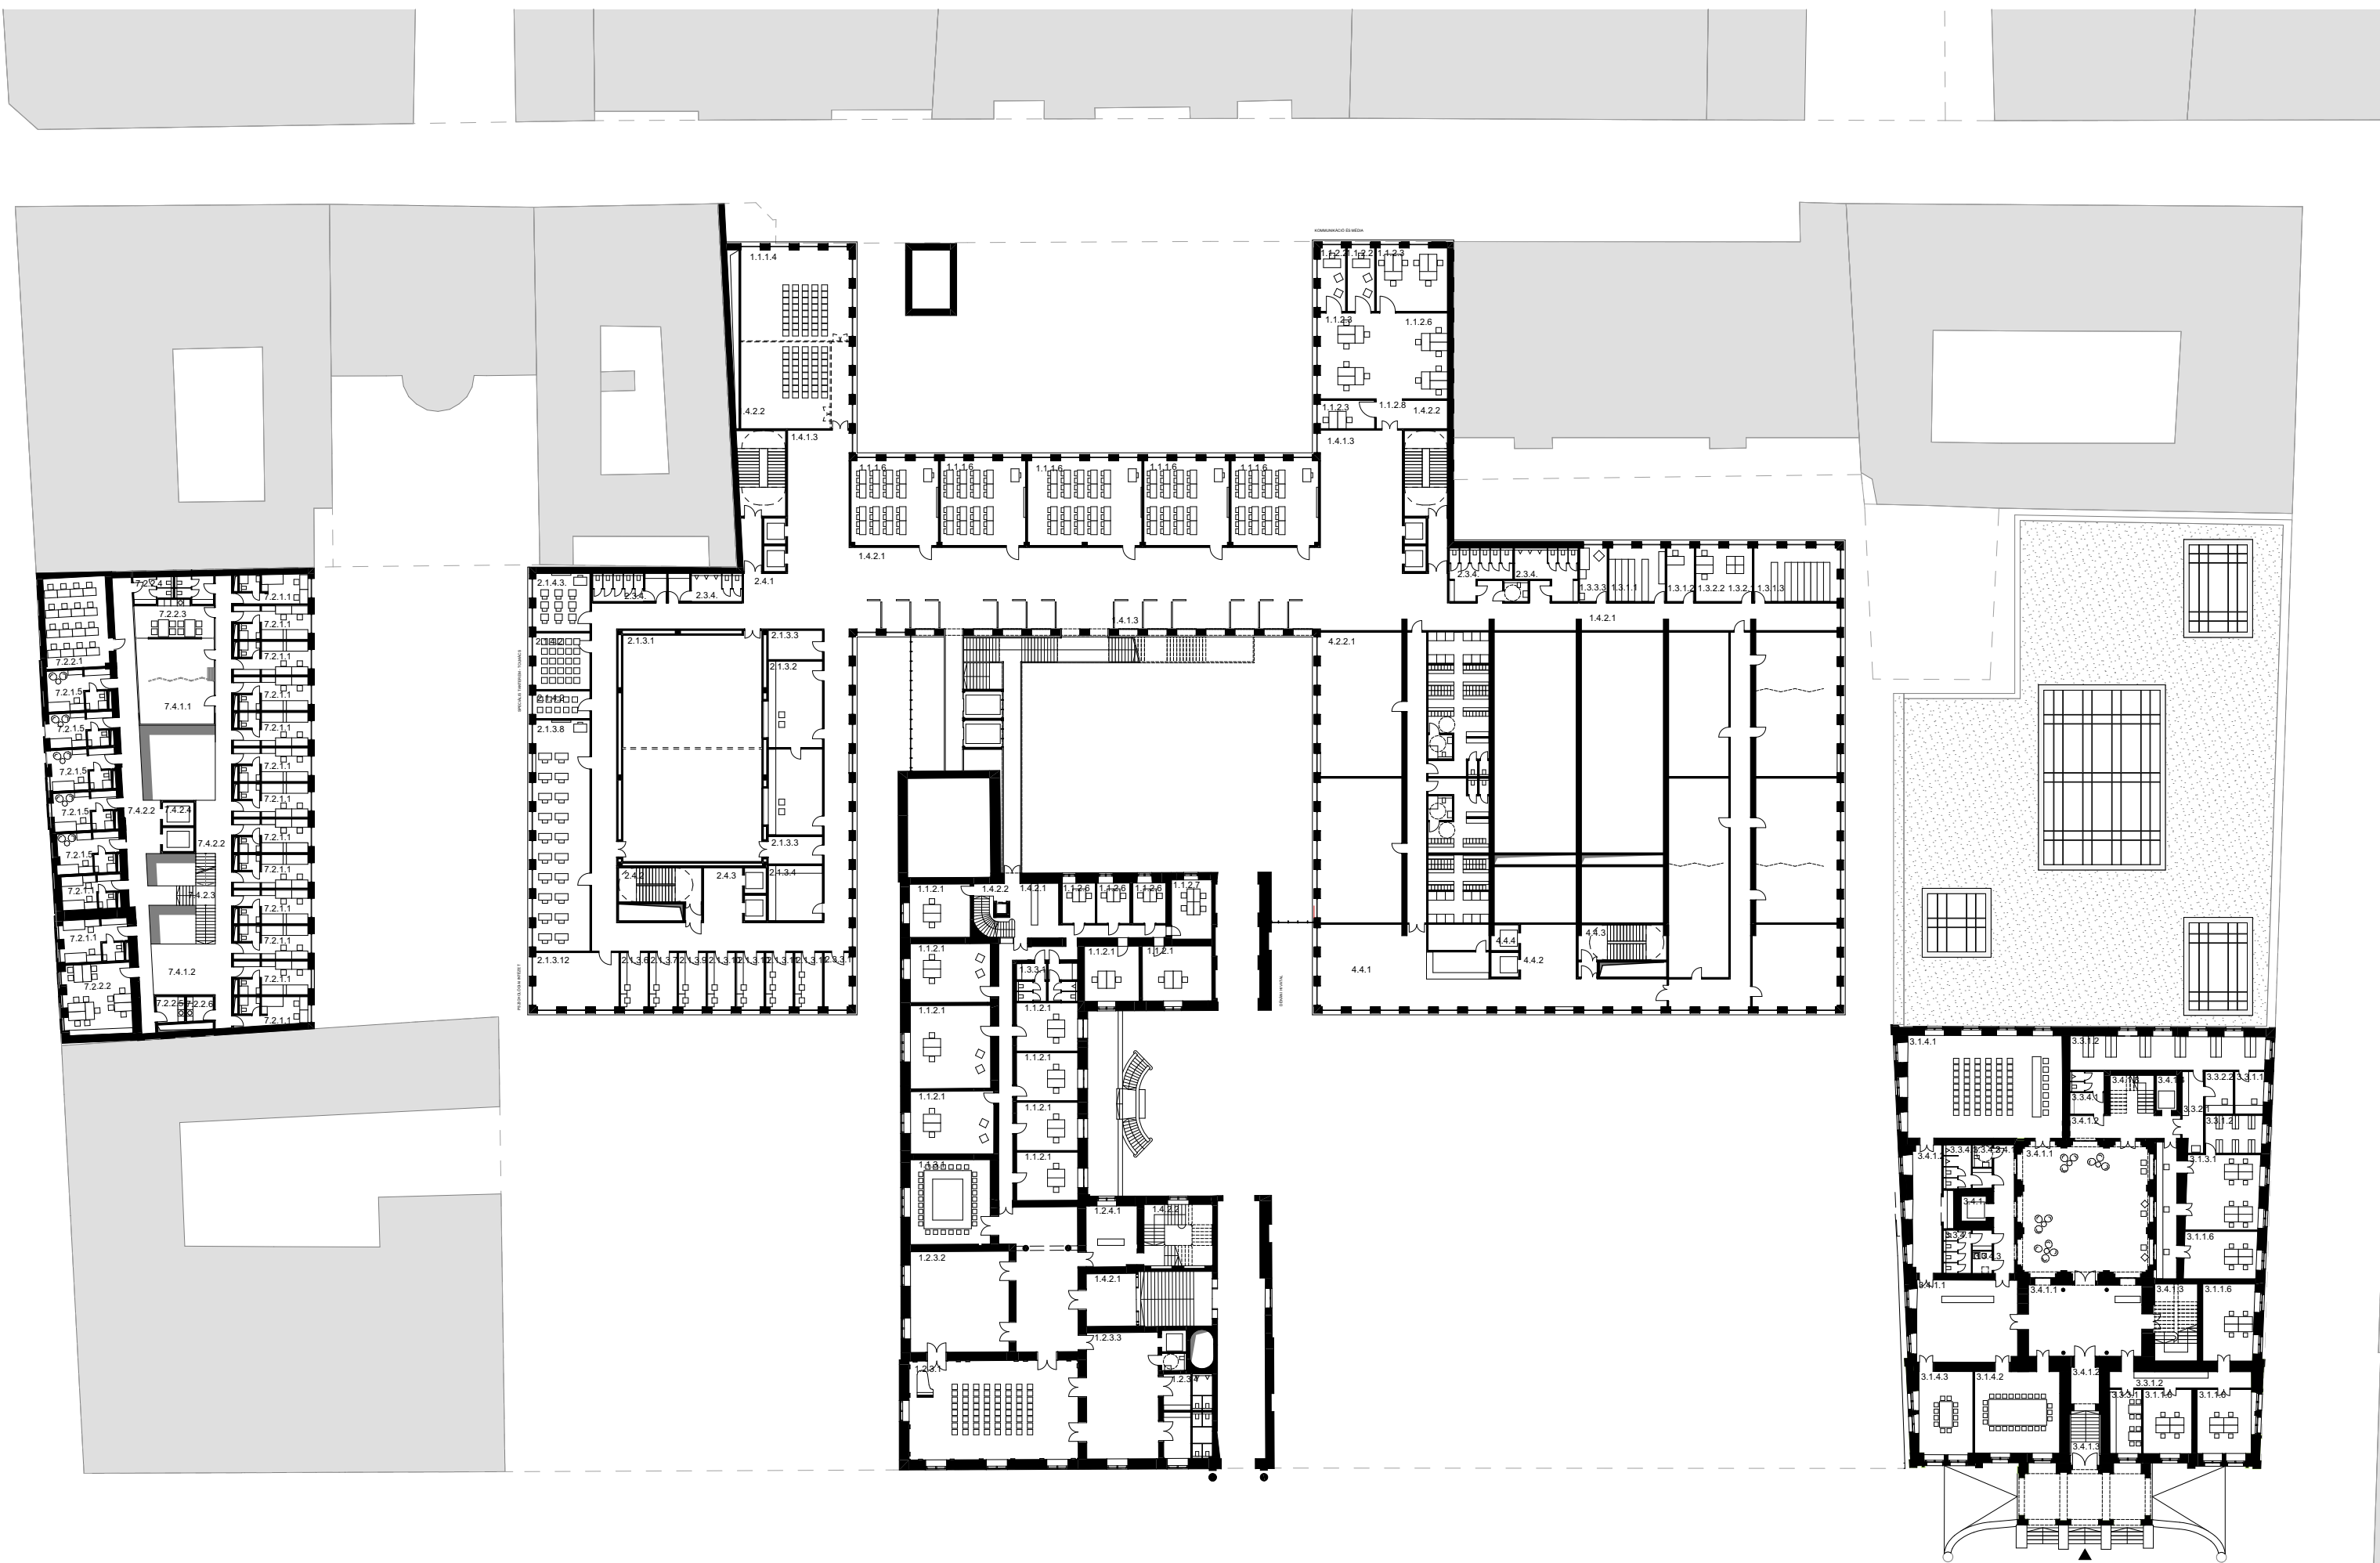

PÁZMÁNY PÉTER KATOLIKUS EGYETEM | ÚJ CAMPUS PROJEKT | MEGHÍVÁSOS TERVPÁLYÁZAT

KERESZTMETSZET AULÁN KERESZTÜL | M1:400

KERESZTMETSZET ELŐADÓTERMEN KERESZTÜL | M1:400

HOSSZMETSZET AULÁN KERESZTÜL | M1:400

UTCAKÉP - POLLACK MIHÁLY TÉR | M1:550

UTCAKÉP - BRÓDY SÁNDOR UTCA | M1:550

UTCAKÉP - SZENTKIRÁLYI UTCA | M1:550

UTCAKÉP - MÚZEUM UTCA | M1:550