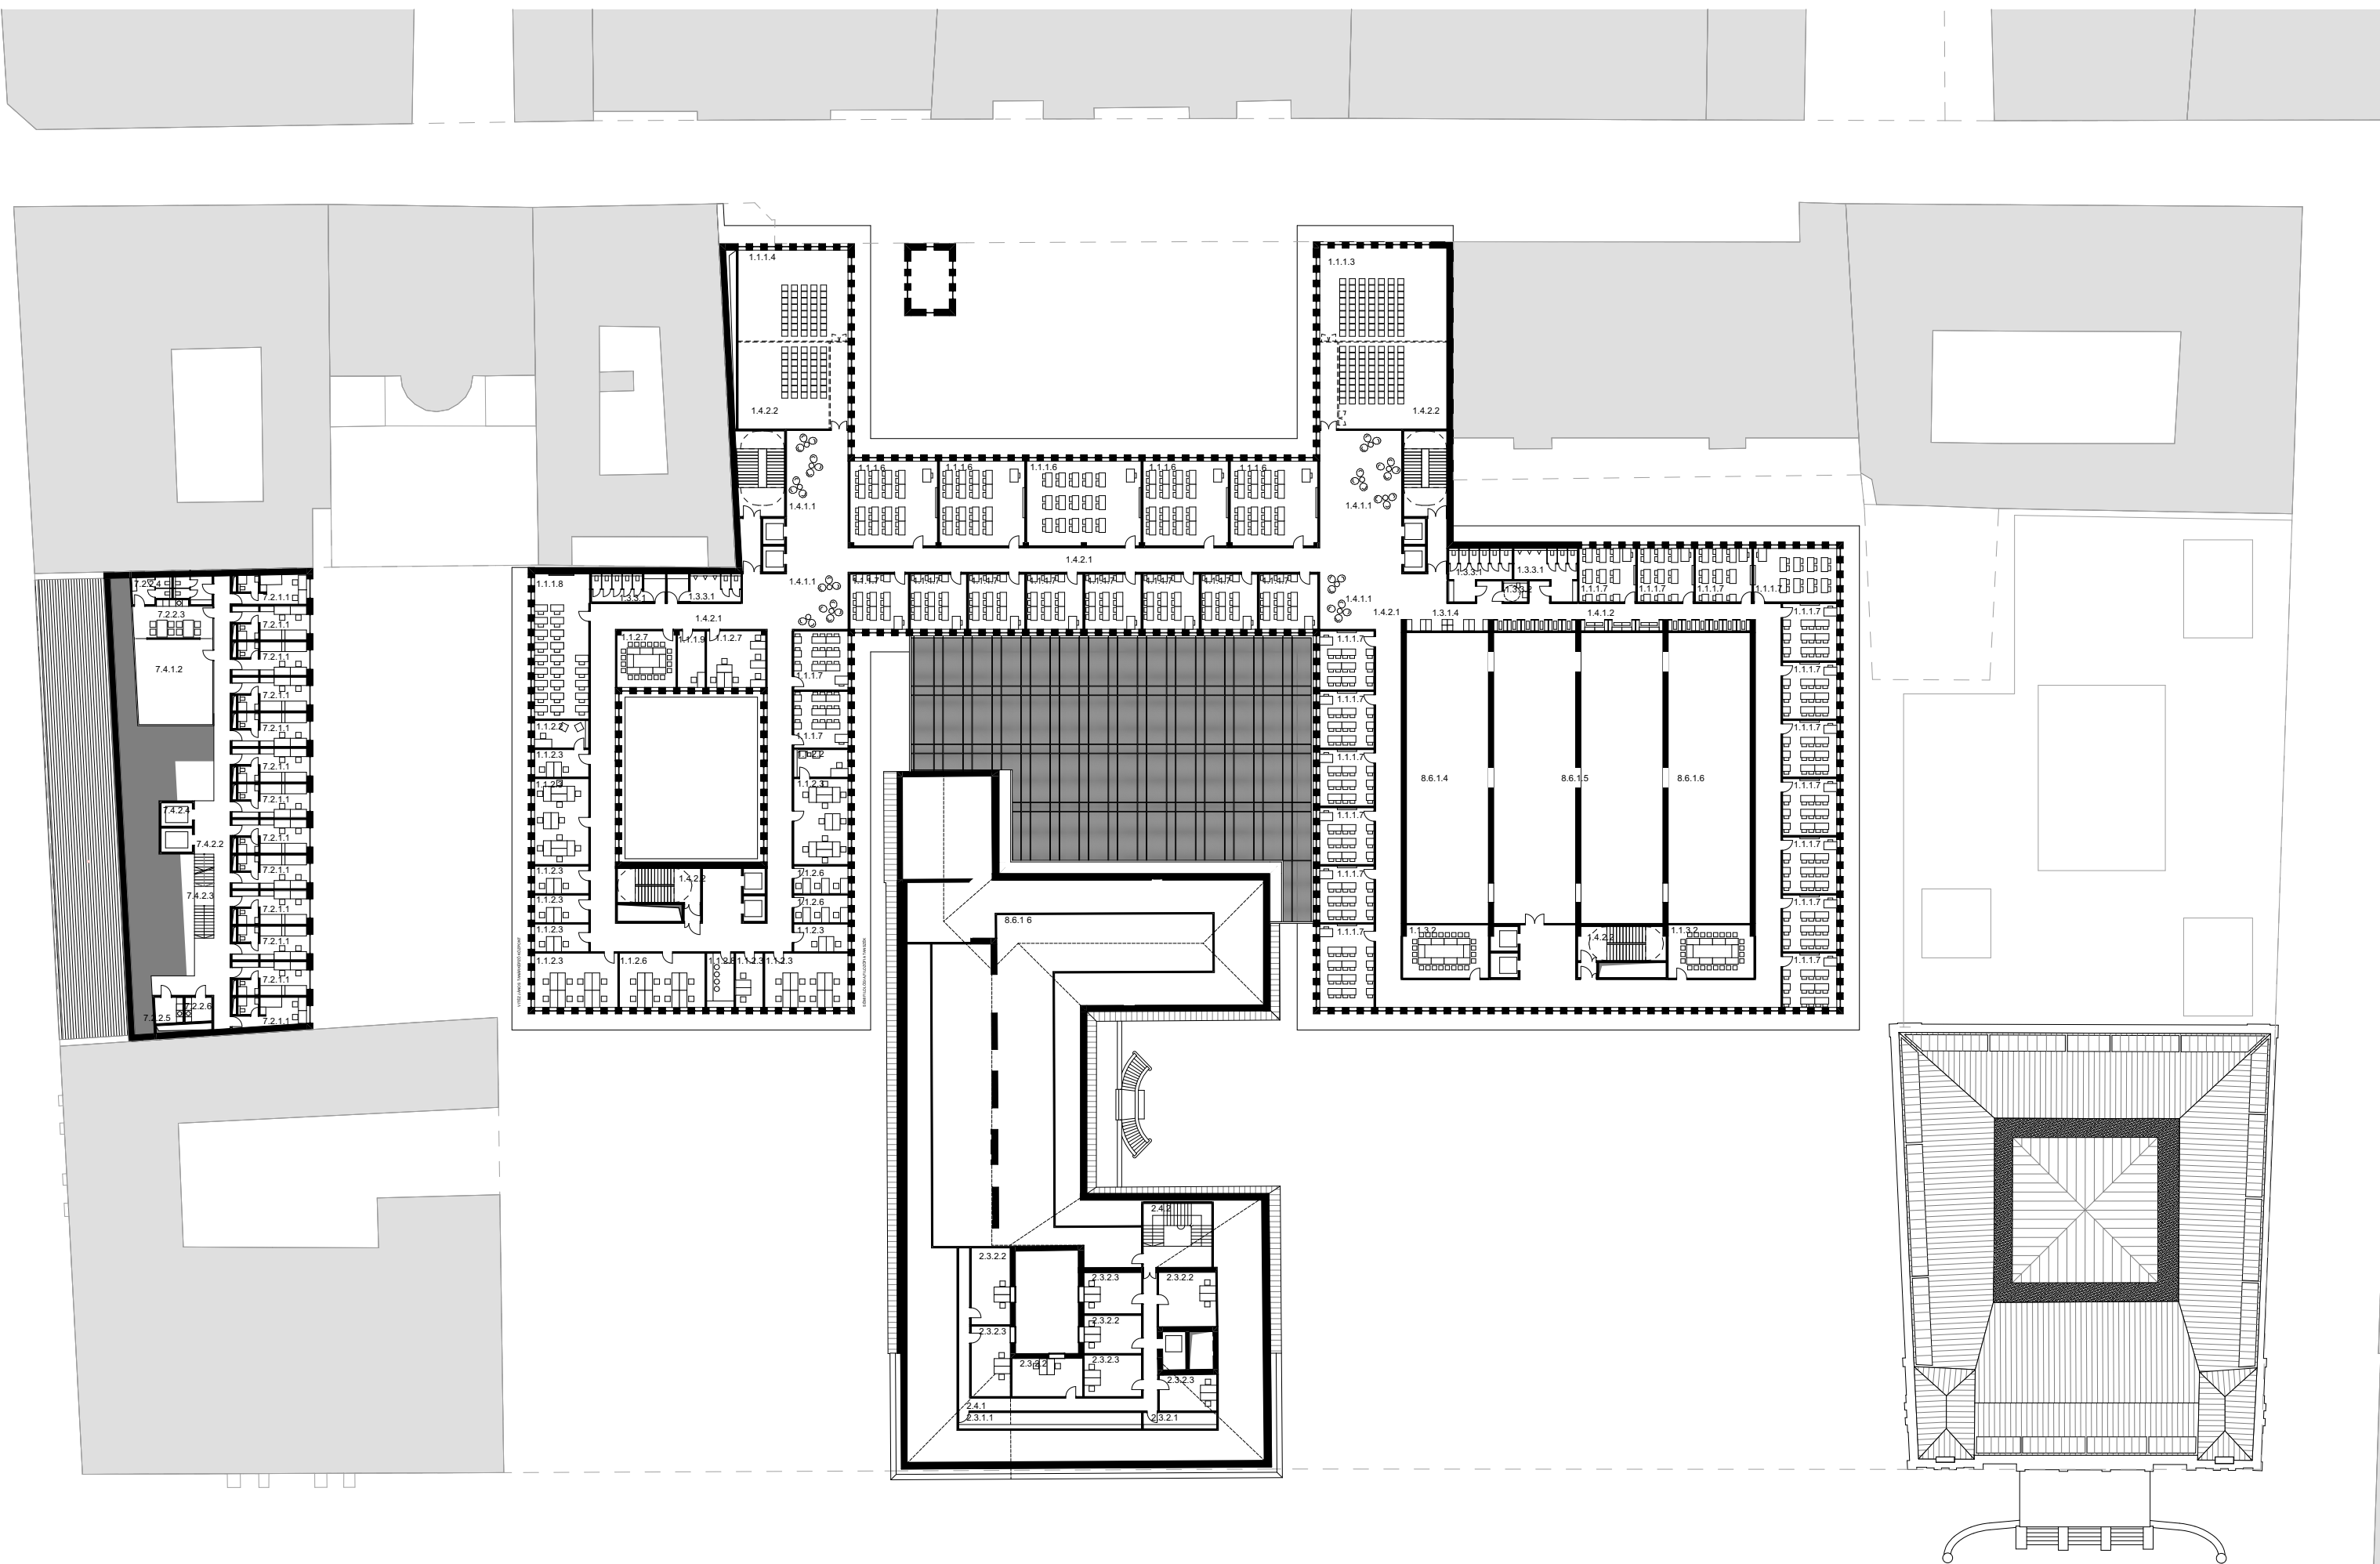

PÁZMÁNY PÉTER KATOLIKUS EGYETEM | ÚJ CAMPUS PROJEKT | MEGHÍVÁSOS TERVPÁLYÁZAT

KERESZTMETSZET AULÁN KERESZTÜL | M1:400

KERESZTMETSZET ELŐADÓTERMEN KERESZTÜL | M1:400

HOSSZMETSZET AULÁN KERESZTÜL | M1:400

UTCAKÉP - POLLACK MIHÁLY TÉR | M1:550

UTCAKÉP - BRÓDY SÁNDOR UTCA | M1:550

UTCAKÉP - SZENTKIRÁLYI UTCA | M1:550

UTCAKÉP - MÚZEUM UTCA | M1:550