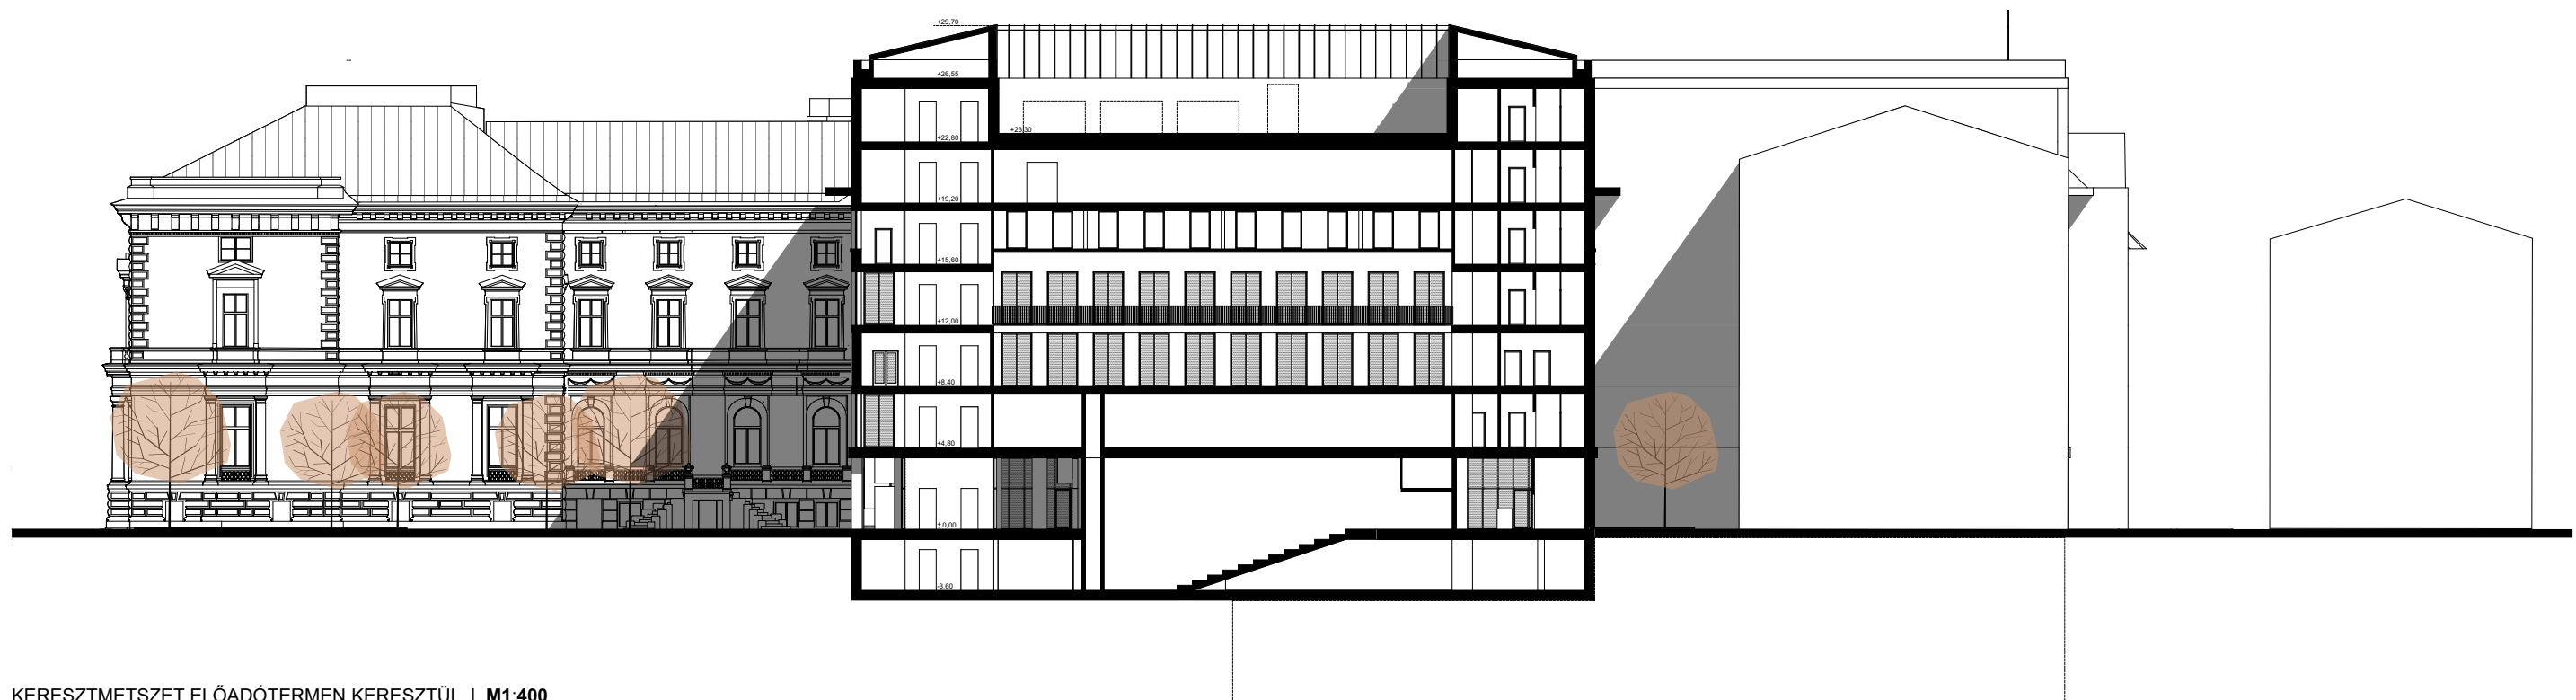

PÁZMÁNY PÉTER KATOLIKUS EGYETEM | ÚJ CAMPUS PROJEKT | MEGHÍVÁSOS TERVPÁLYÁZAT

KERESZTMETSZET AULÁN KERESZTÜL | M1:400

KERESZTMETSZET ELŐADÓTERMEN KERESZTÜL | M1:400

HOSSZMETSZET AULÁN KERESZTÜL | M1:400

UTCAKÉP - POLLACK MIHÁLY TÉR | M1:550

UTCAKÉP - BRÓDY SÁNDOR UTCA | M1:550

UTCAKÉP - SZENTKIRÁLYI UTCA | M1:550

UTCAKÉP - MÚZEUM UTCA | M1:550