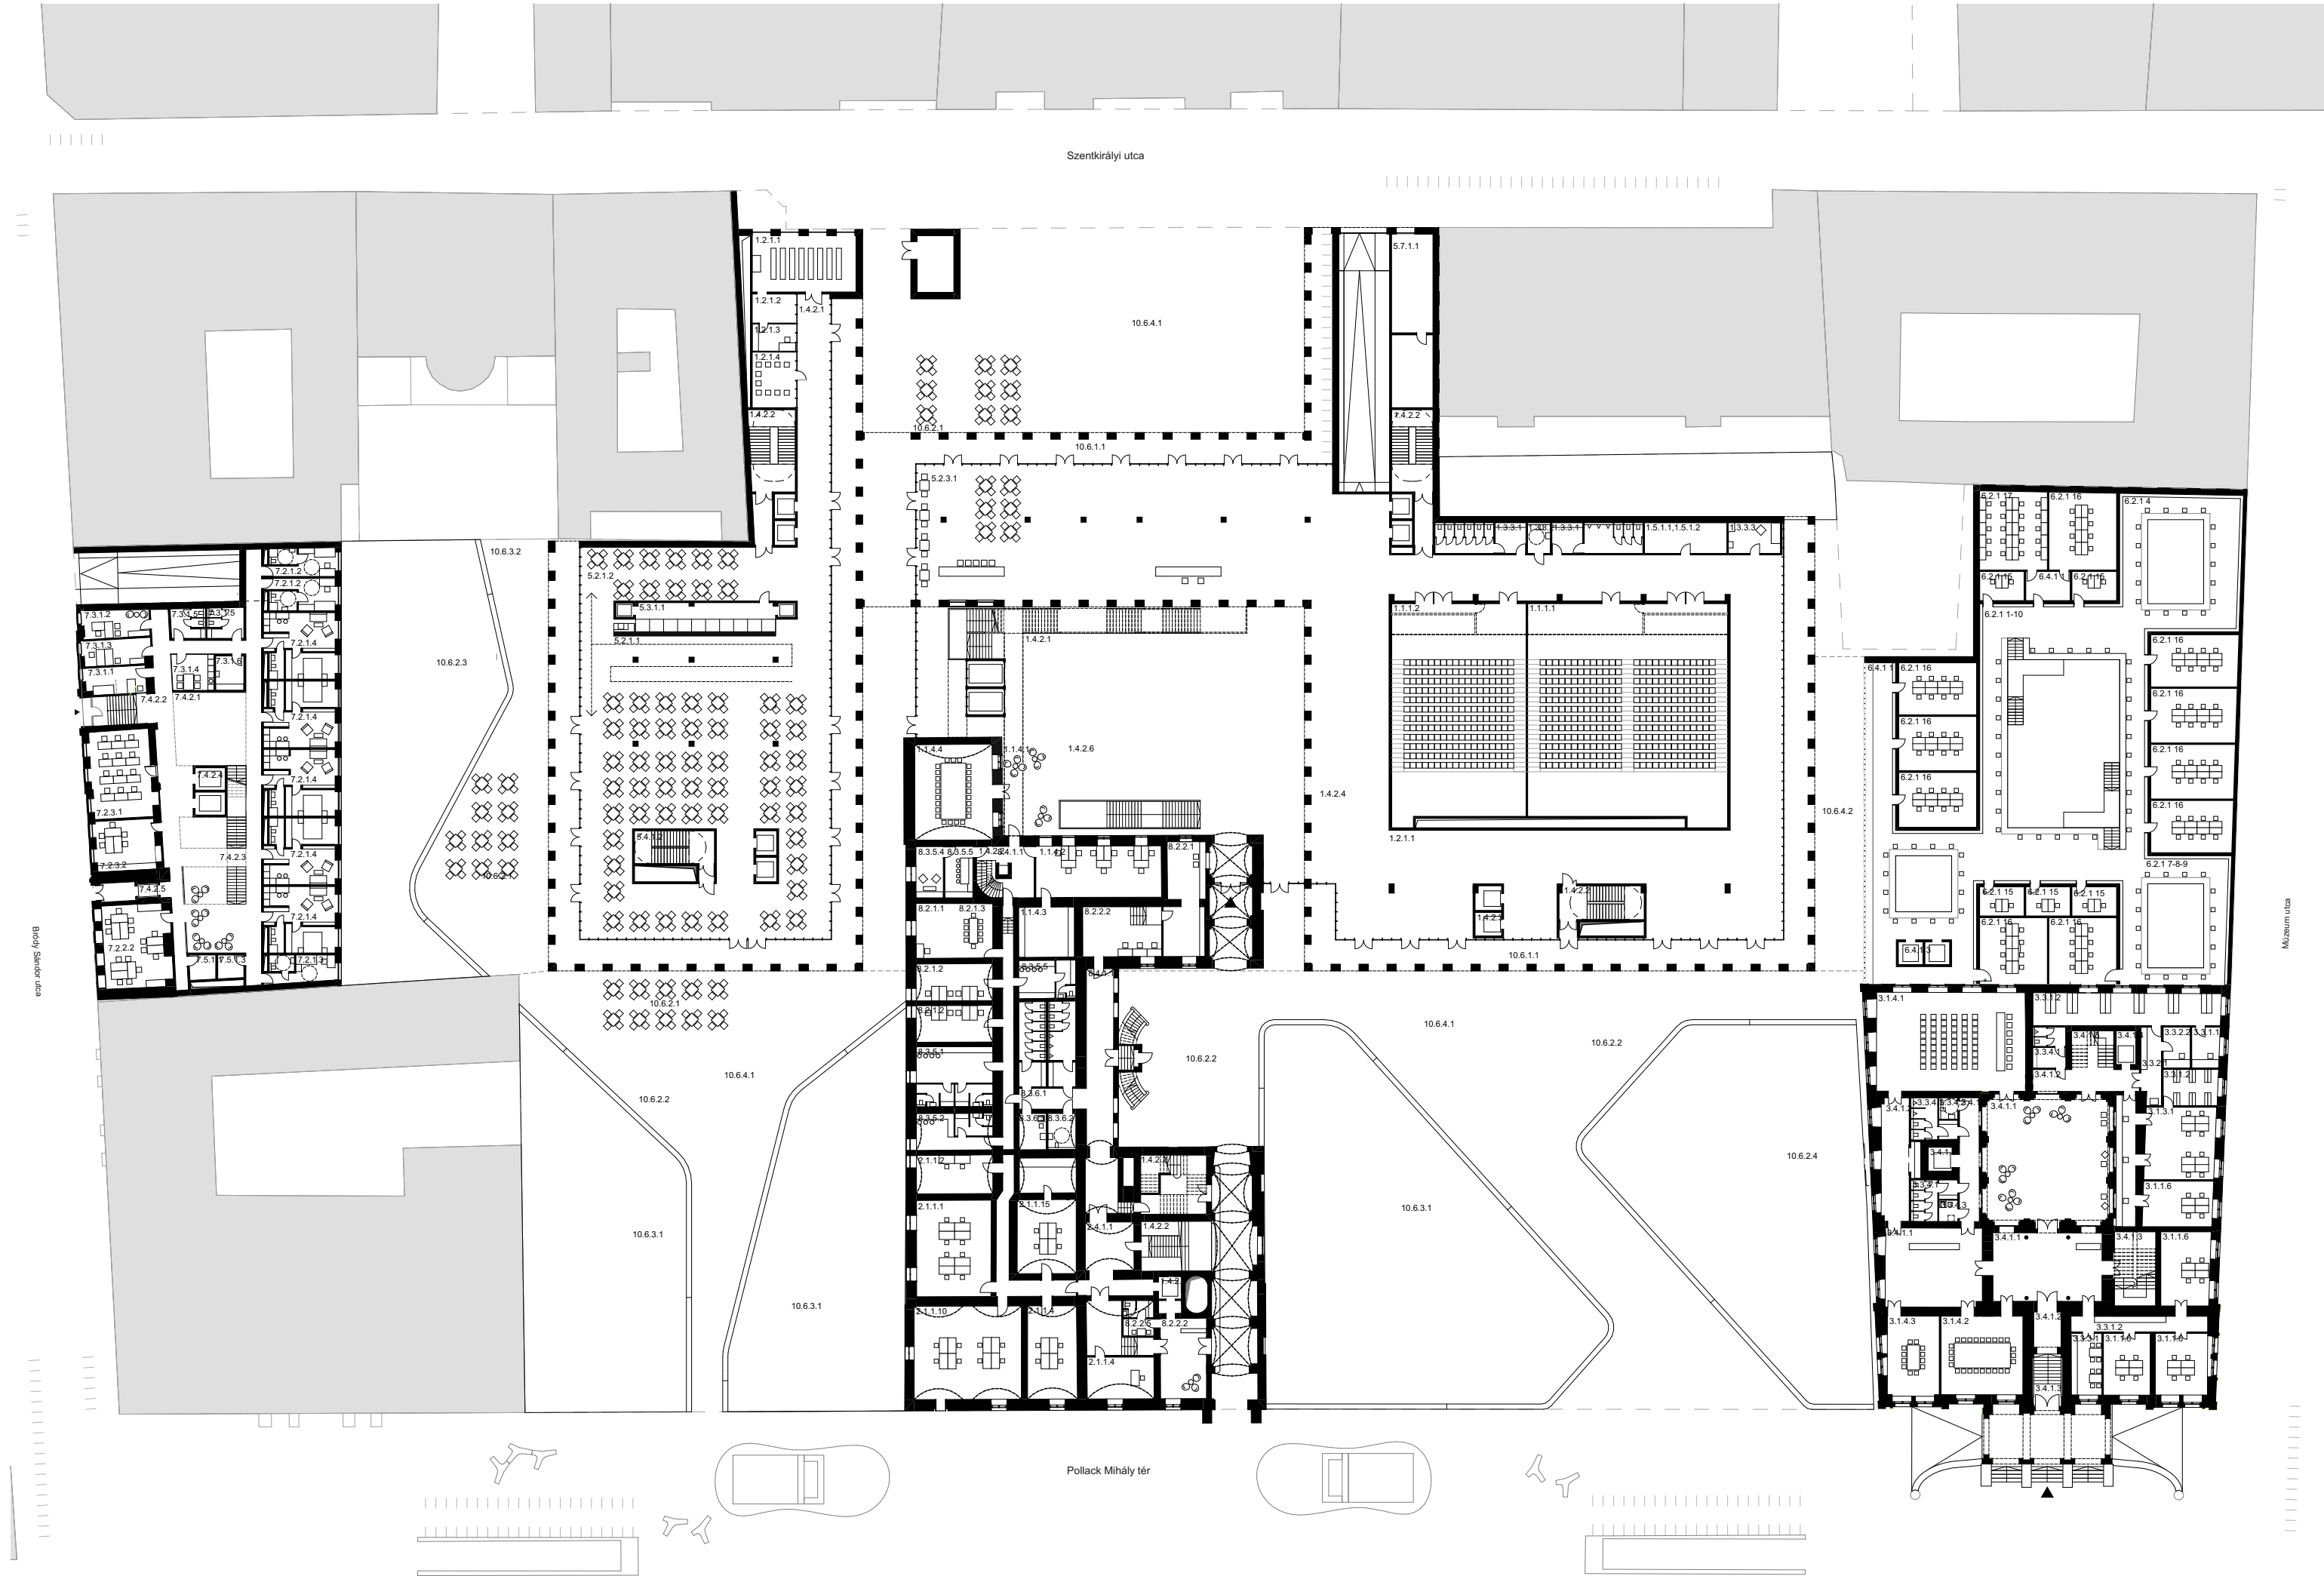

PÁZMÁNY PÉTER KATOLIKUS EGYETEM | ÚJ CAMPUS PROJEKT | MEGHÍVÁSOS TERVPÁLYÁZAT

KERESZTMETSZET AULÁN KERESZTÜL | M1:400

KERESZTMETSZET ELŐADÓTERMEN KERESZTÜL | M1:400

HOSSZMETSZET AULÁN KERESZTÜL | M1:400

UTCAKÉP - POLLACK MIHÁLY TÉR | M1:550

UTCAKÉP - BRÓDY SÁNDOR UTCA | M1:550

UTCAKÉP - SZENTKIRÁLYI UTCA | M1:550

UTCAKÉP - MÚZEUM UTCA | M1:550