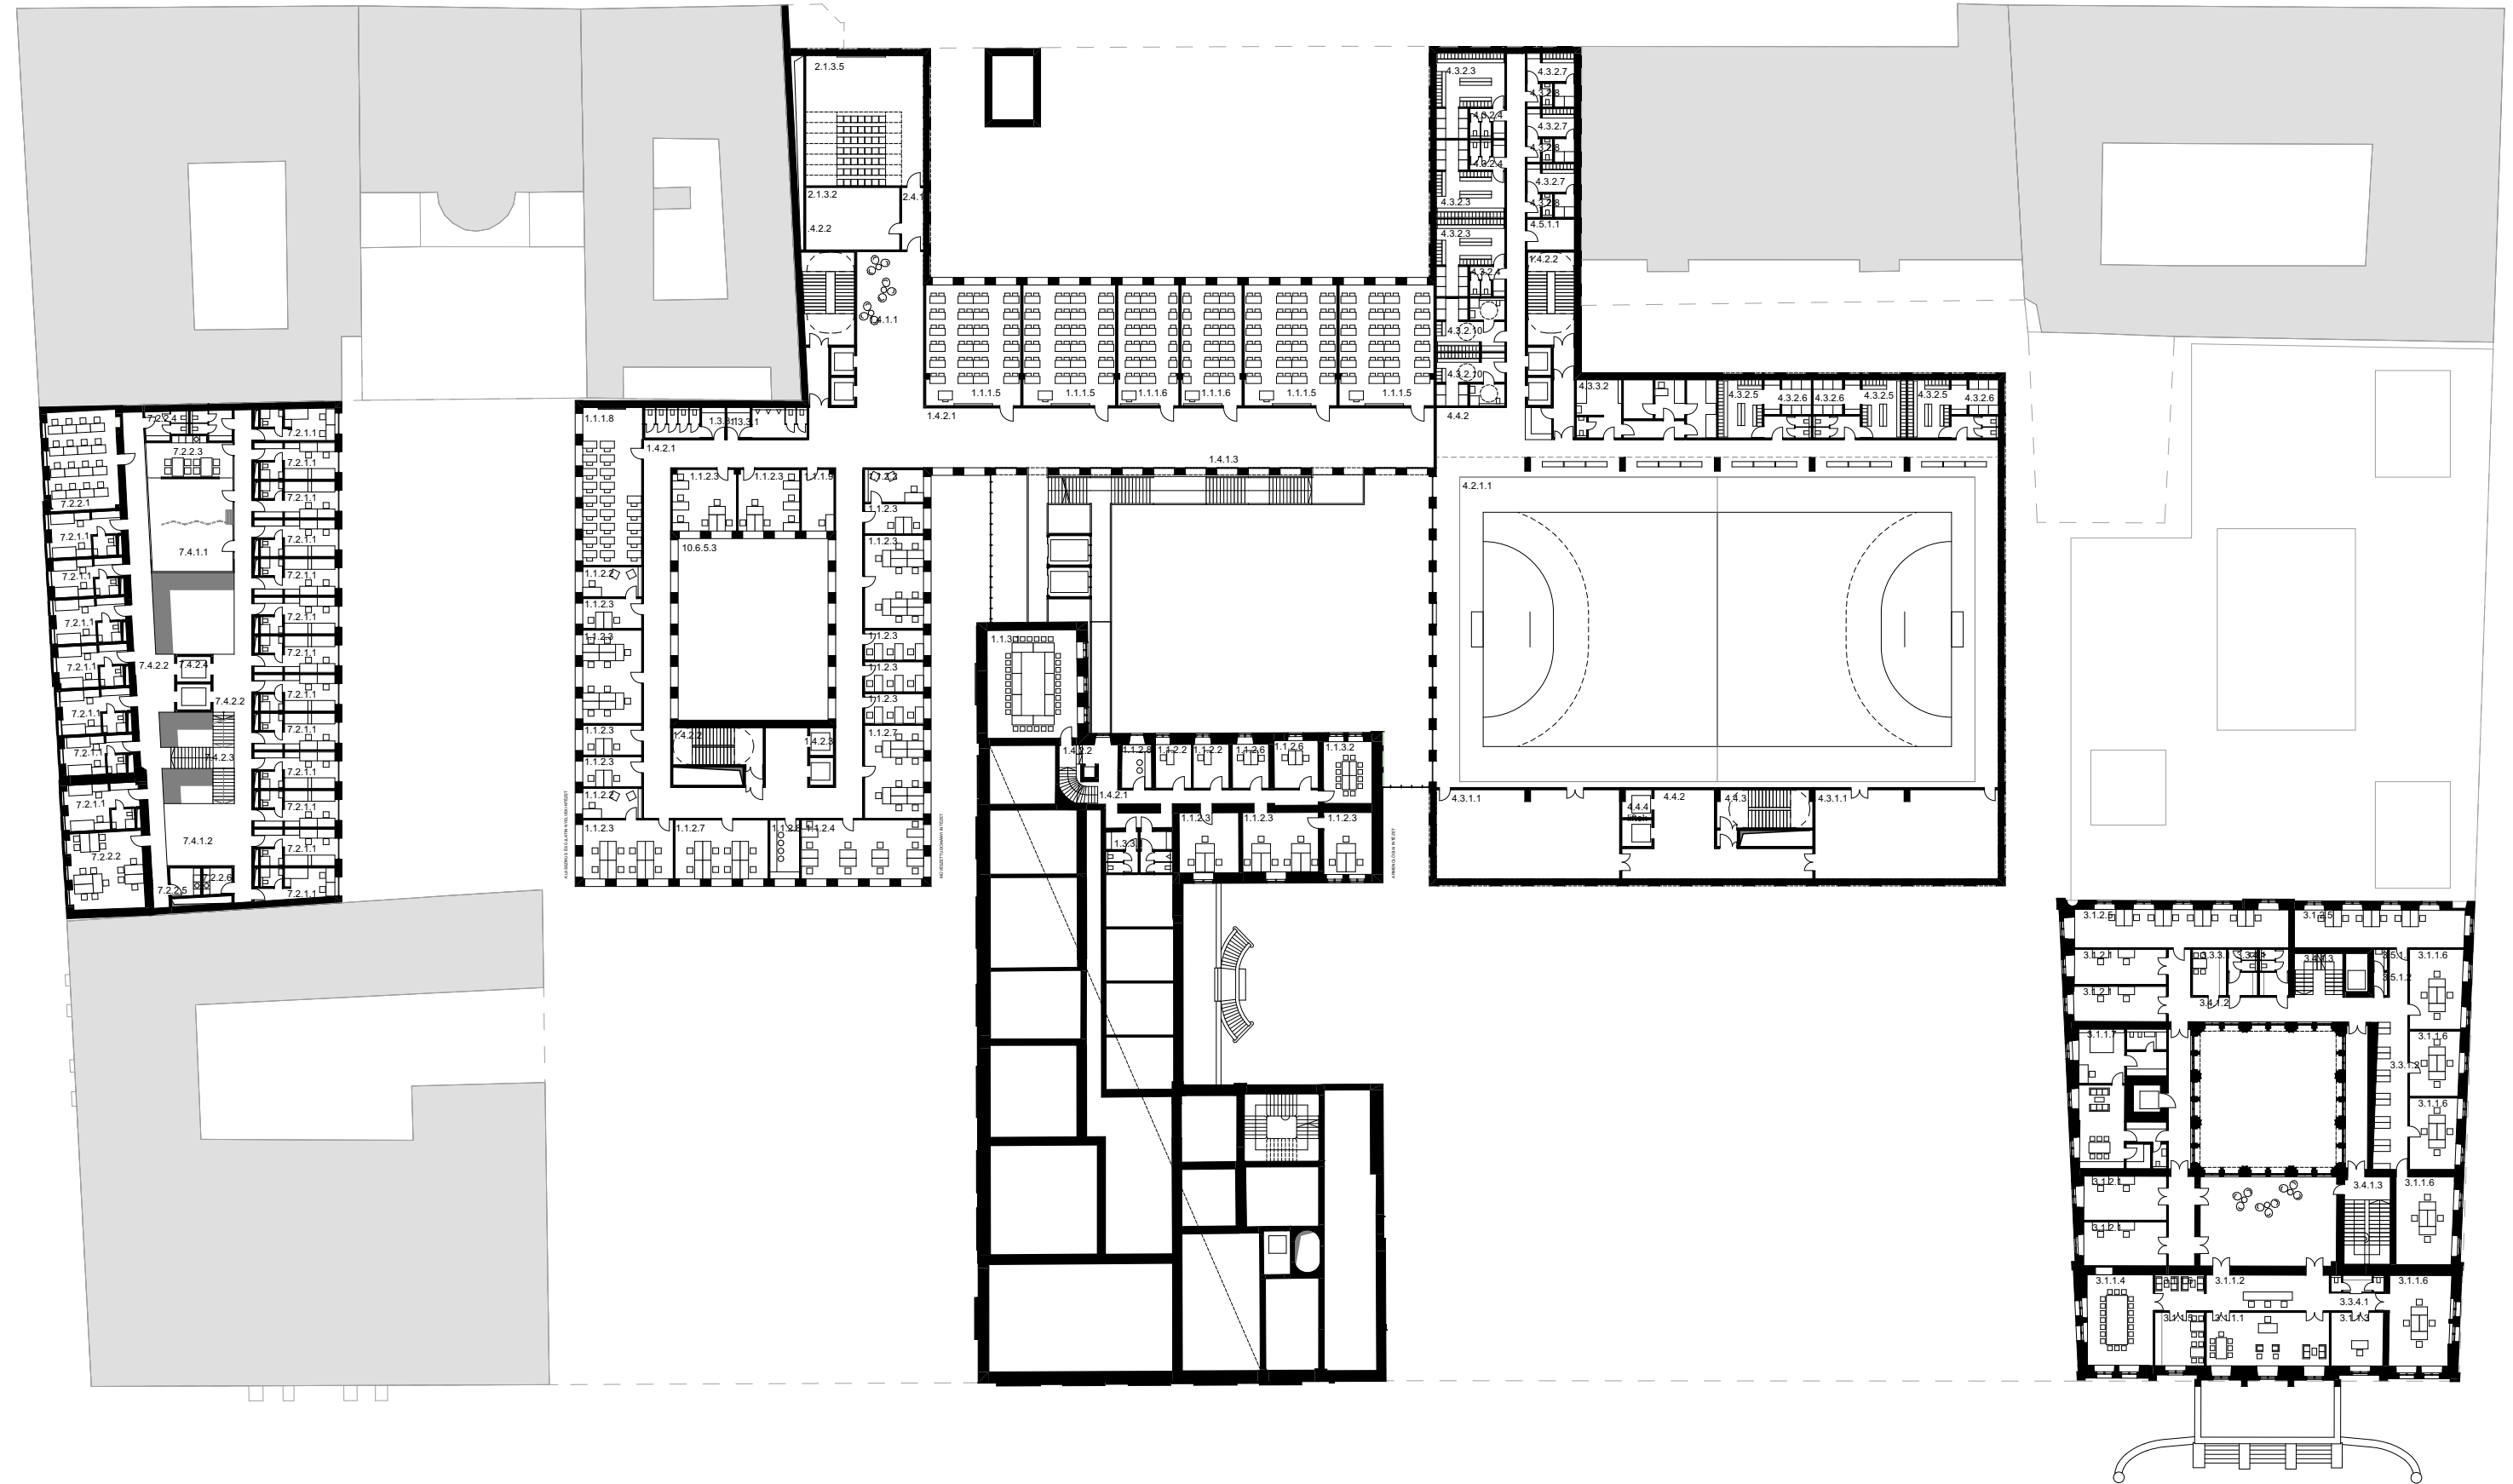

PÁZMÁNY PÉTER KATOLIKUS EGYETEM | ÚJ CAMPUS PROJEKT | MEGHÍVÁSOS TERVPÁLYÁZAT

KERESZTMETSZET AULÁN KERESZTÜL | M1:400

KERESZTMETSZET ELŐADÓTERMEN KERESZTÜL | M1:400

HOSSZMETSZET AULÁN KERESZTÜL | M1:400

UTCAKÉP - POLLACK MIHÁLY TÉR | M1:550

UTCAKÉP - BRÓDY SÁNDOR UTCA | M1:550

UTCAKÉP - SZENTKIRÁLYI UTCA | M1:550

UTCAKÉP - MÚZEUM UTCA | M1:550