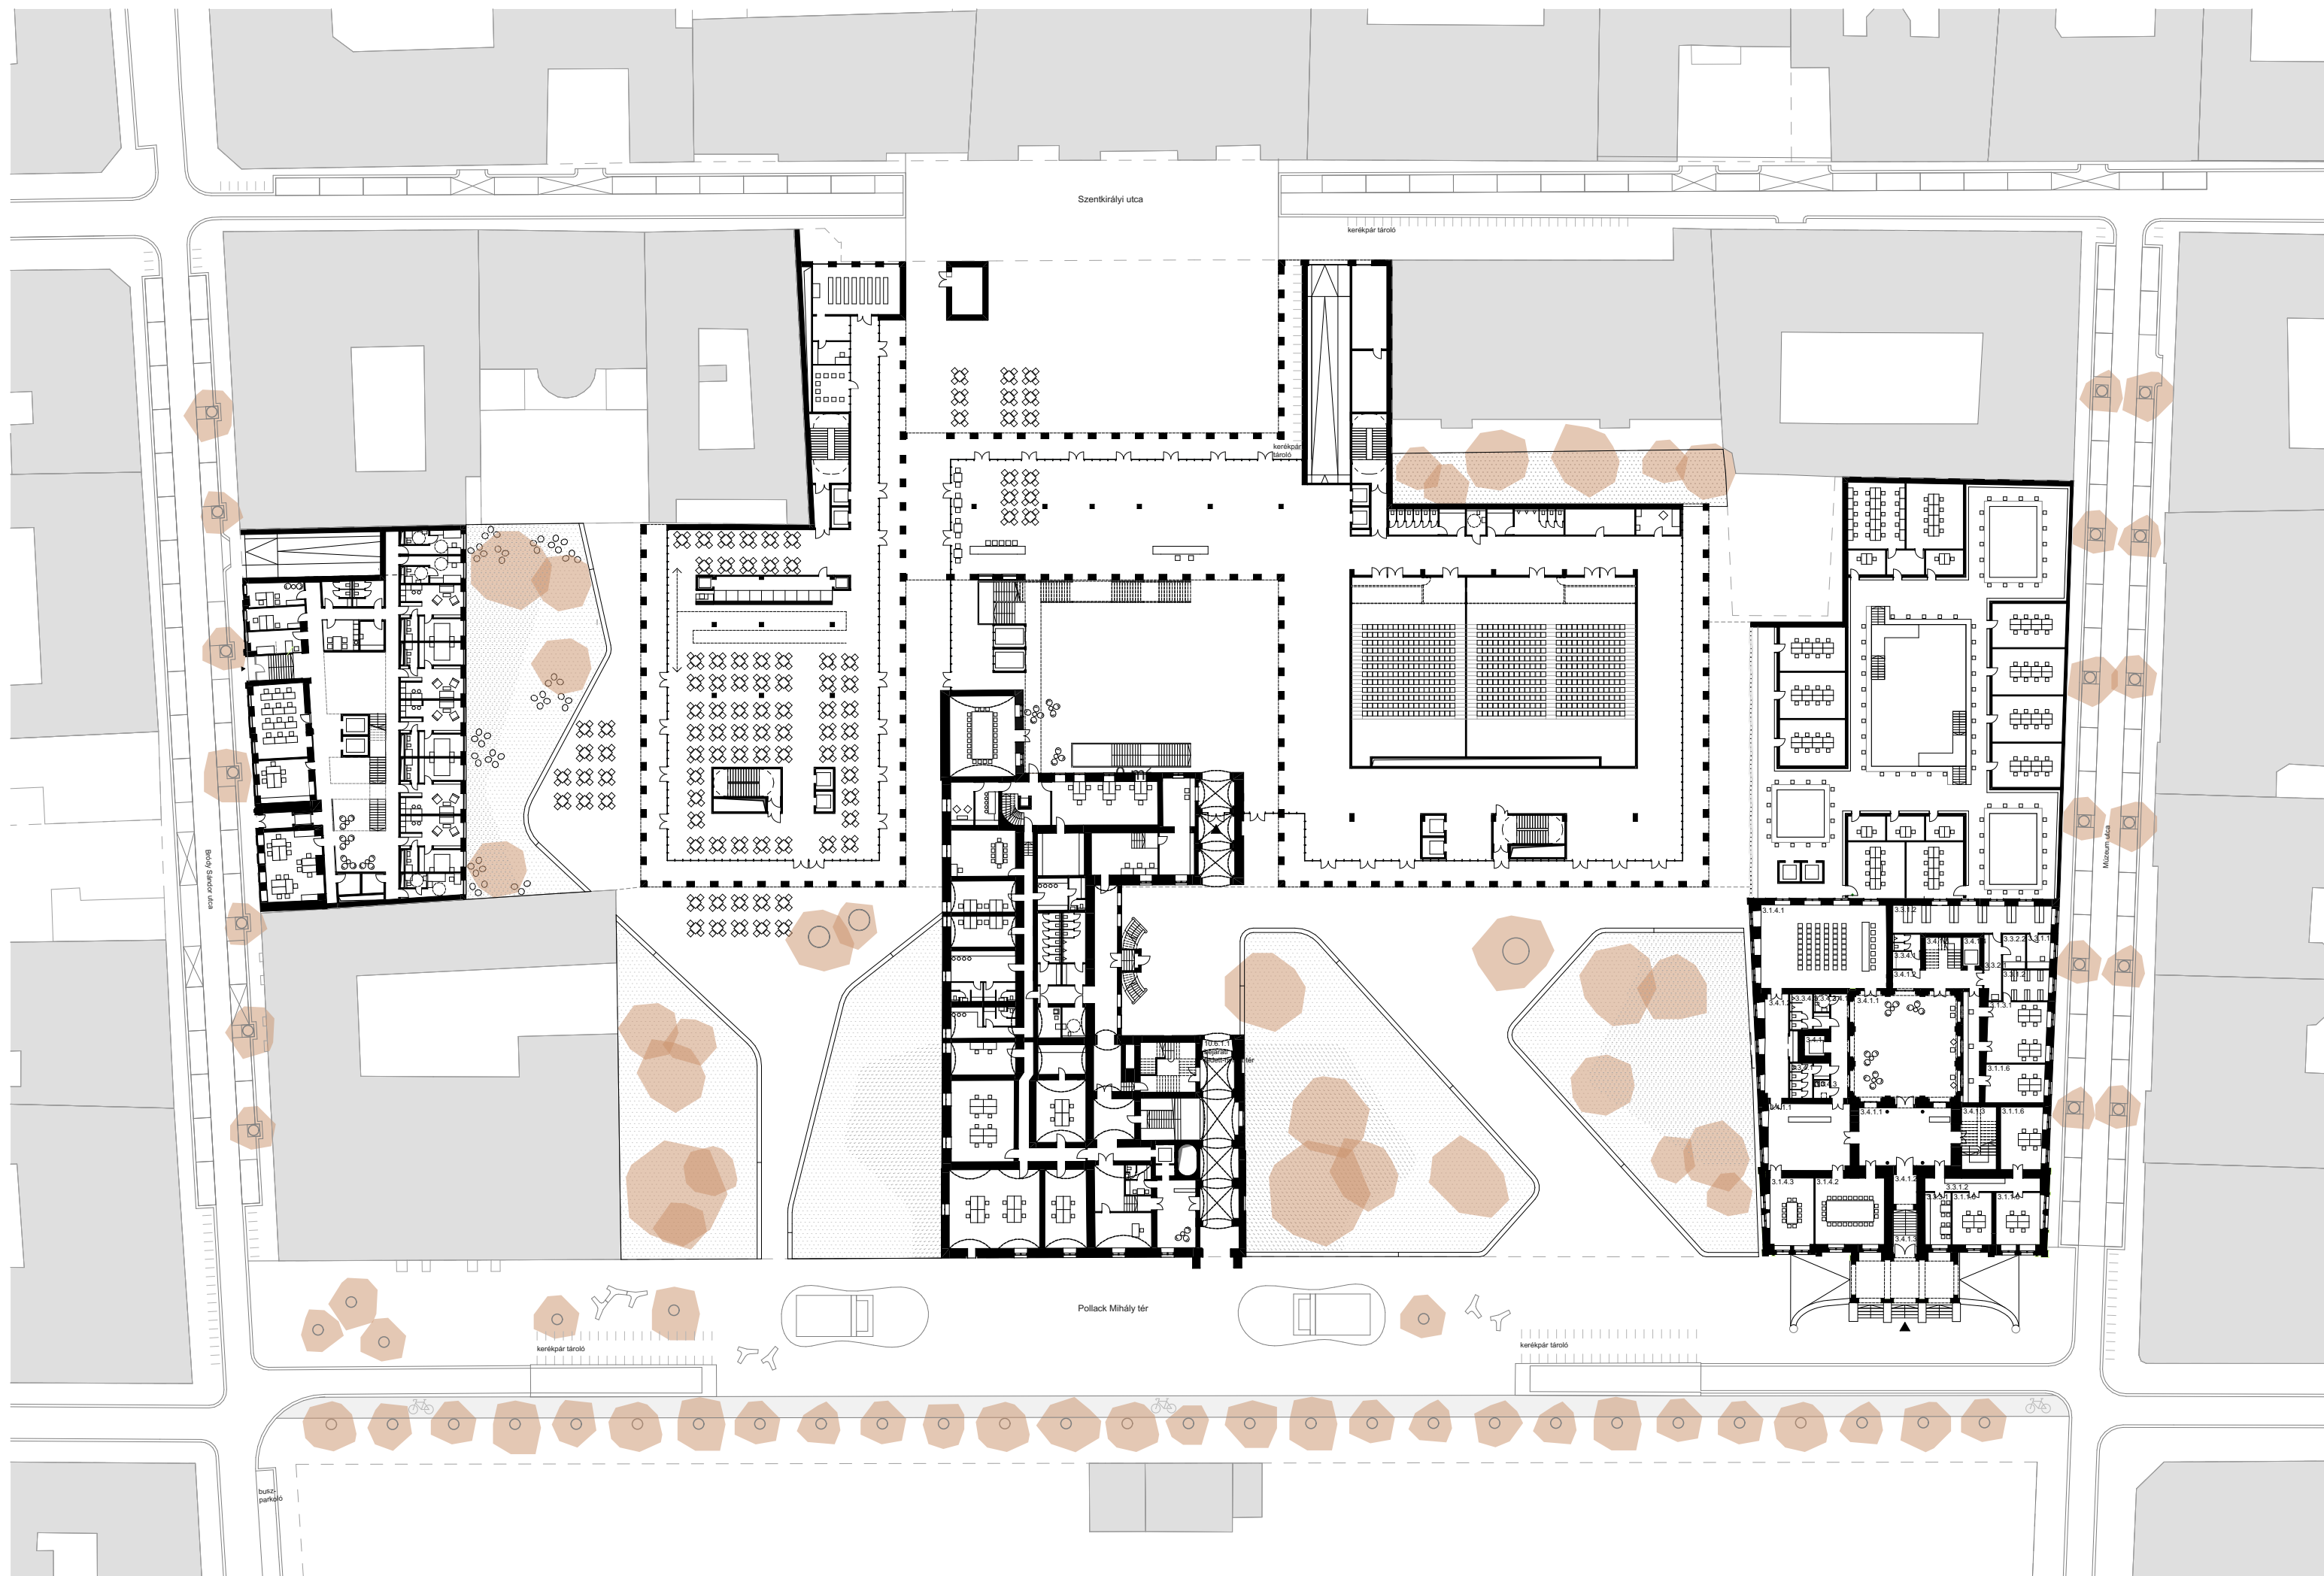

PÁZMÁNY PÉTER KATOLIKUS EGYETEM | ÚJ CAMPUS PROJEKT | MEGHÍVÁSOS TERVPÁLYÁZAT

KERESZTMETSZET AULÁN KERESZTÜL | M1:400

KERESZTMETSZET ELŐADÓTERMEN KERESZTÜL | M1:400

HOSSZMETSZET AULÁN KERESZTÜL | M1:400

UTCAKÉP - POLLACK MIHÁLY TÉR | M1:550

UTCAKÉP - BRÓDY SÁNDOR UTCA | M1:550

UTCAKÉP - SZENTKIRÁLYI UTCA | M1:550

UTCAKÉP - MÚZEUM UTCA | M1:550