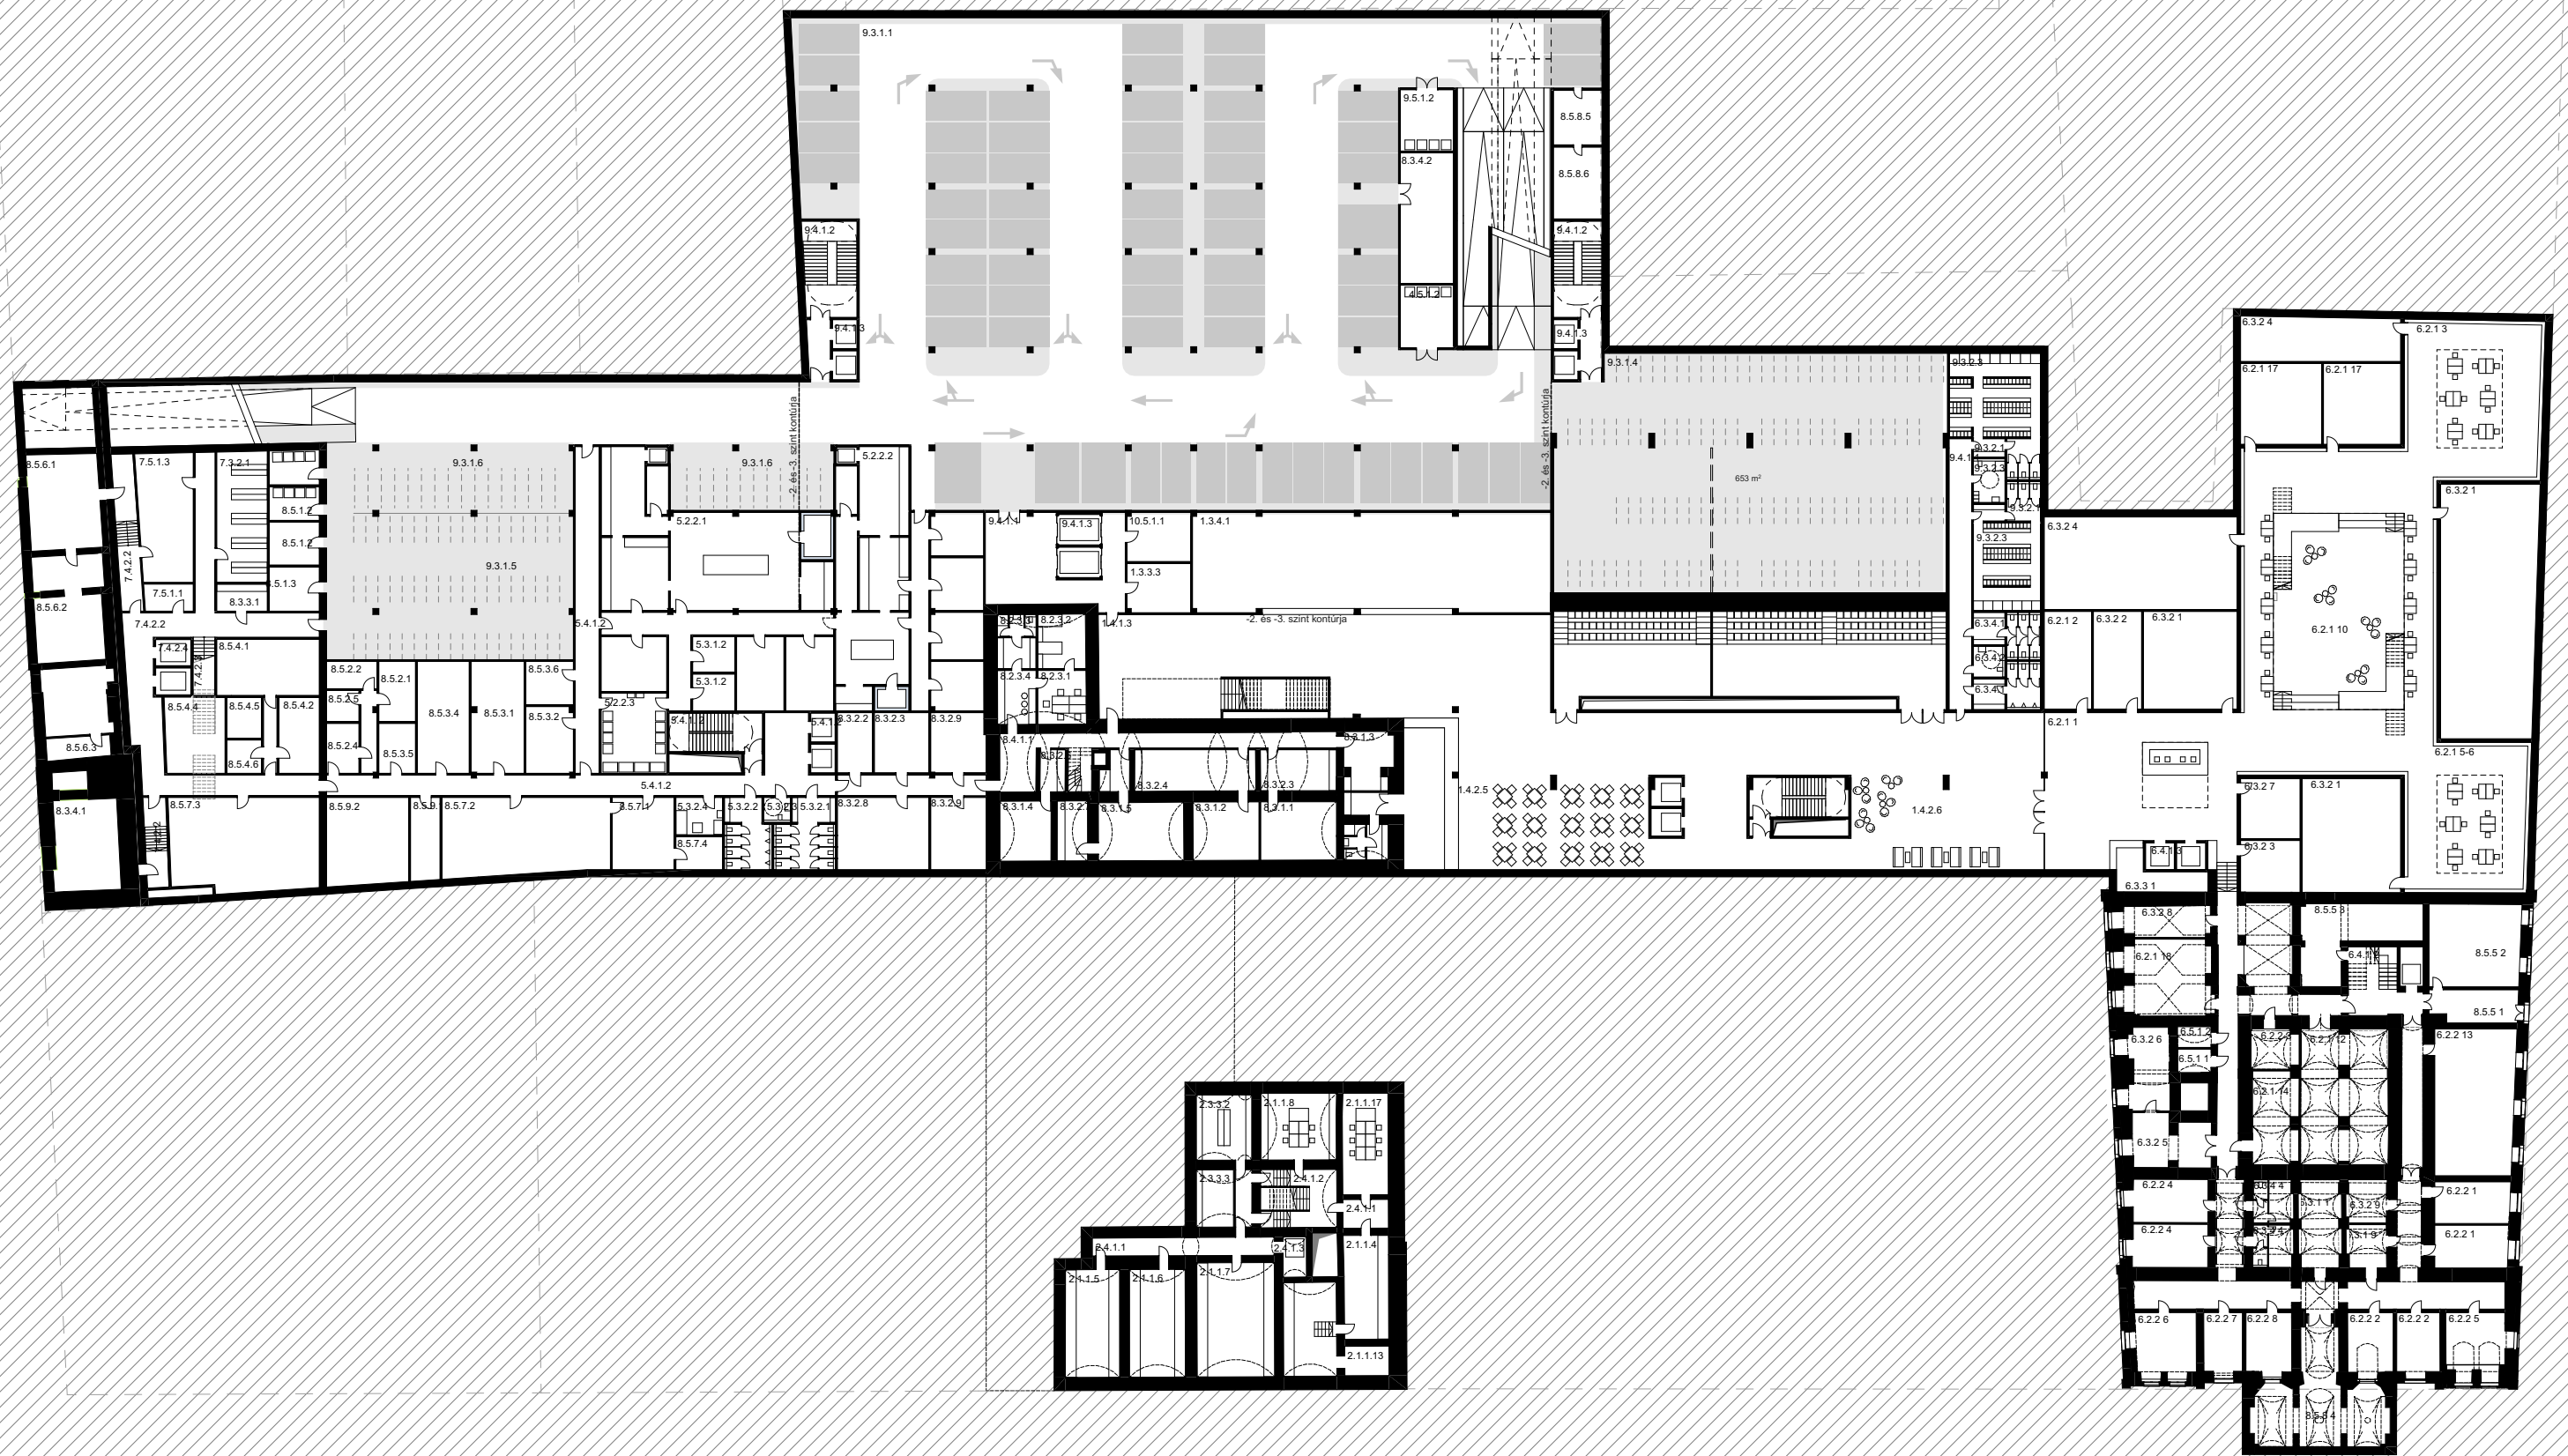

PÁZMÁNY PÉTER KATOLIKUS EGYETEM | ÚJ CAMPUS PROJEKT | MEGHÍVÁSOS TERVPÁLYÁZAT

KERESZTMETSZET AULÁN KERESZTÜL | M1:400

KERESZTMETSZET ELŐADÓTERMEN KERESZTÜL | M1:400

HOSSZMETSZET AULÁN KERESZTÜL | M1:400

UTCAKÉP - POLLACK MIHÁLY TÉR | M1:550

UTCAKÉP - BRÓDY SÁNDOR UTCA | M1:550

UTCAKÉP - SZENTKIRÁLYI UTCA | M1:550

UTCAKÉP - MÚZEUM UTCA | M1:550