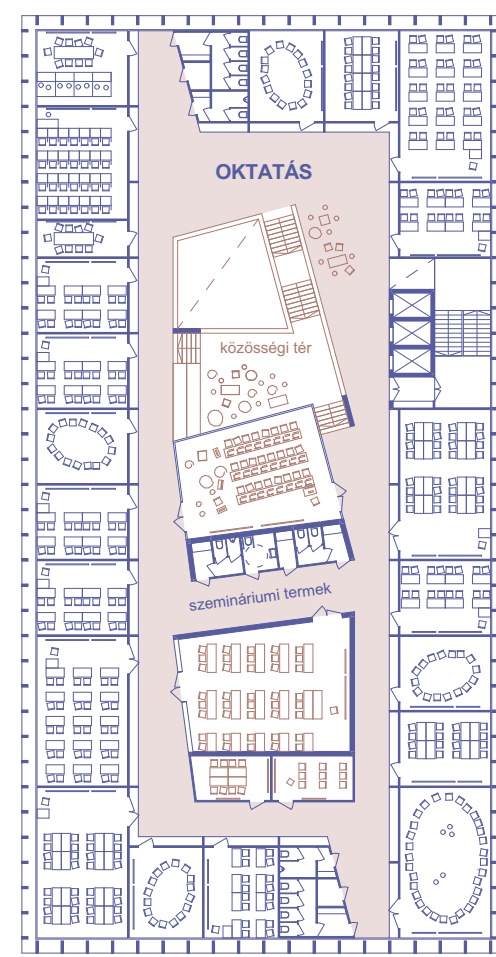

NYUGATI OKTATÁSI TORONY 2. emeleti alaprajz 1:500

NYUGATI OKTATÁSI TORONY 3. emeleti alaprajz 1:500

NYUGATI OKTATÁSI TORONY 4. emeleti alaprajz 1:500

NYUGATI OKTATÁSI TORONY 5. emeleti alaprajz 1:500

NYUGATI OKTATÁSI TORONY 6. emeleti alaprajz 1:500

"B" KERESZTMETSZET az északi oktatási tornyon és a Pollack téri bejárati lépcsőn keresztül 1:250

5

TÁVLATIKÉP - előtérben a Szentkirályi utca

HOMLOKZATOK - a feltáruzó látvány a Pollack Mihály tér és a Múzeum utca sarkáról

HOMLOKZATOK - az ITK épülettömb a Múzeum utcából