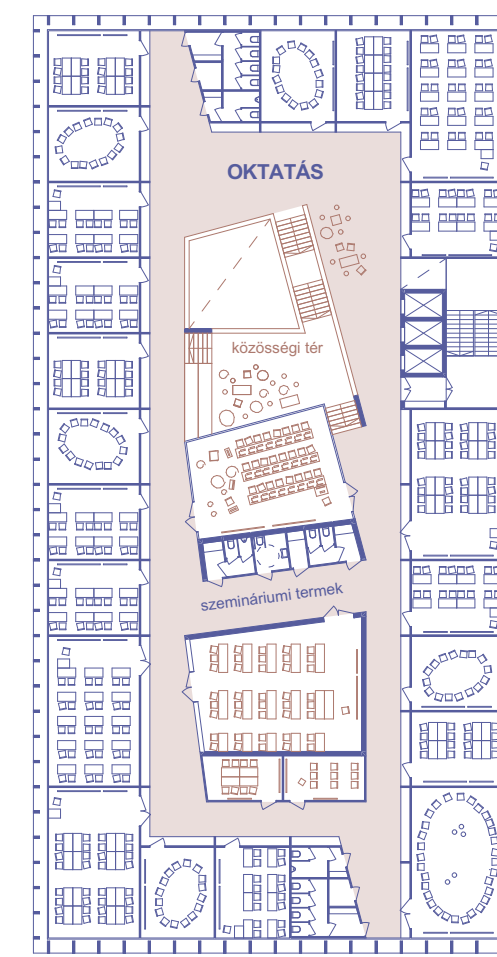

NYUGATI OKTATÁSI TORONY 2. emeleti alaprajz 1:500

NYUGATI OKTATÁSI TORONY 3. emeleti alaprajz 1:500

NYUGATI OKTATÁSI TORONY 4. emeleti alaprajz 1:500

NYUGATI OKTATÁSI TORONY 5. emeleti alaprajz 1:500

NYUGATI OKTATÁSI TORONY 6. emeleti alaprajz 1:500

"B" KERESZTMETSZET az északi oktatási tornyon és a Pollack téri bejárati lépcsőn keresztül 1:250

5

TÁVLATIKÉP - előtérben a Szentkirályi utca

HOMLOKZATOK - a feltáruzó látvány a Pollack Mihály tér és a Múzeum utca sarkáról

HOMLOKZATOK - az ITK épülettömb a Múzeum utcából