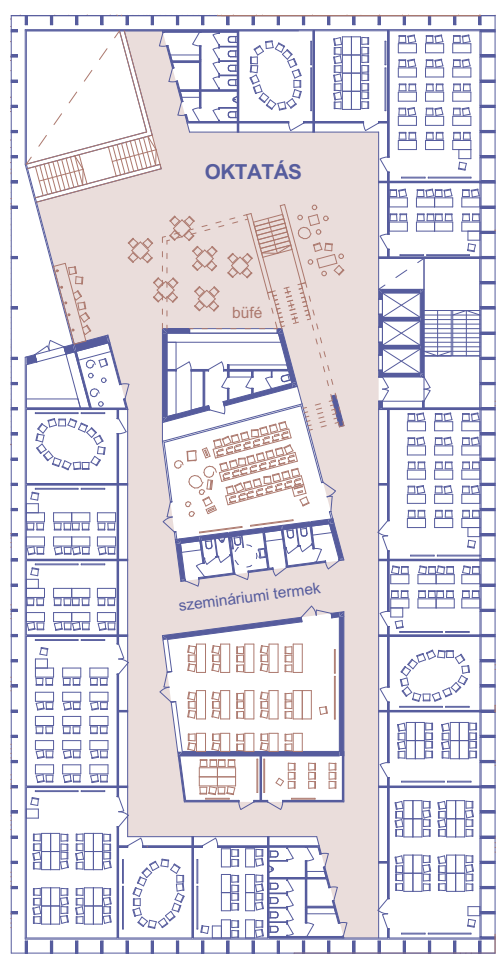

NYUGATI OKTATÁSI TORONY 2. emeleti alaprajz 1:500

NYUGATI OKTATÁSI TORONY 3. emeleti alaprajz 1:500

NYUGATI OKTATÁSI TORONY 4. emeleti alaprajz 1:500

NYUGATI OKTATÁSI TORONY 5. emeleti alaprajz 1:500

NYUGATI OKTATÁSI TORONY 6. emeleti alaprajz 1:500

"B" KERESZTMETSZET az északi oktatási tornyon és a Pollack téri bejárati lépcsőn keresztül 1:250

5

TÁVLATIKÉP - előtérben a Szentkirályi utca

HOMLOKZATOK - a feltáruzó látvány a Pollack Mihály tér és a Múzeum utca sarkáról

HOMLOKZATOK - az ITK épülettömb a Múzeum utcából