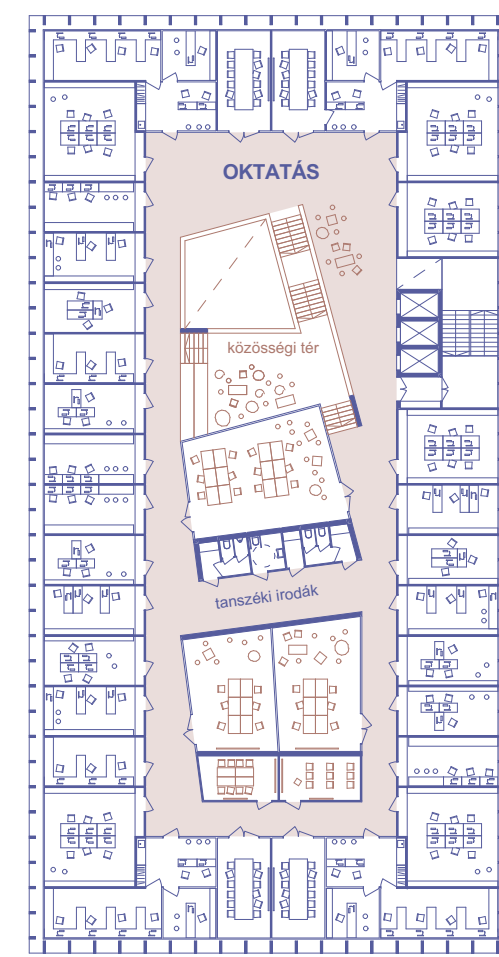

NYUGATI OKTATÁSI TORONY 2. emeleti alaprajz 1:500

NYUGATI OKTATÁSI TORONY 3. emeleti alaprajz 1:500

NYUGATI OKTATÁSI TORONY 4. emeleti alaprajz 1:500

NYUGATI OKTATÁSI TORONY 5. emeleti alaprajz 1:500

NYUGATI OKTATÁSI TORONY 6. emeleti alaprajz 1:500

"B" KERESZTMETSZET az északi oktatási tornyon és a Pollack téri bejárati lépcsőn keresztül 1:250

5

TÁVLATIKÉP - előtérben a Szentkirályi utca

HOMLOKZATOK - a feltáruzó látvány a Pollack Mihály tér és a Múzeum utca sarkáról

HOMLOKZATOK - az ITK épülettömb a Múzeum utcából