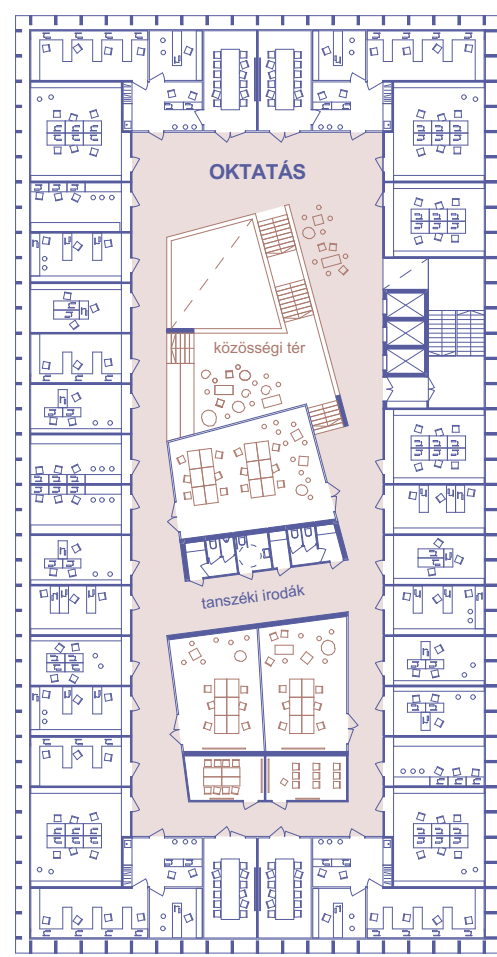

NYUGATI OKTATÁSI TORONY 2. emeleti alaprajz 1:500

NYUGATI OKTATÁSI TORONY 3. emeleti alaprajz 1:500

NYUGATI OKTATÁSI TORONY 4. emeleti alaprajz 1:500

NYUGATI OKTATÁSI TORONY 5. emeleti alaprajz 1:500

NYUGATI OKTATÁSI TORONY 6. emeleti alaprajz 1:500

"B" KERESZTMETSZET az északi oktatási tornyon és a Pollack téri bejárati lépcsőn keresztül 1:250

5

TÁVLATIKÉP - előtérben a Szentkirályi utca

HOMLOKZATOK - a feltáruzó látvány a Pollack Mihály tér és a Múzeum utca sarkáról

HOMLOKZATOK - az ITK épülettömb a Múzeum utcából