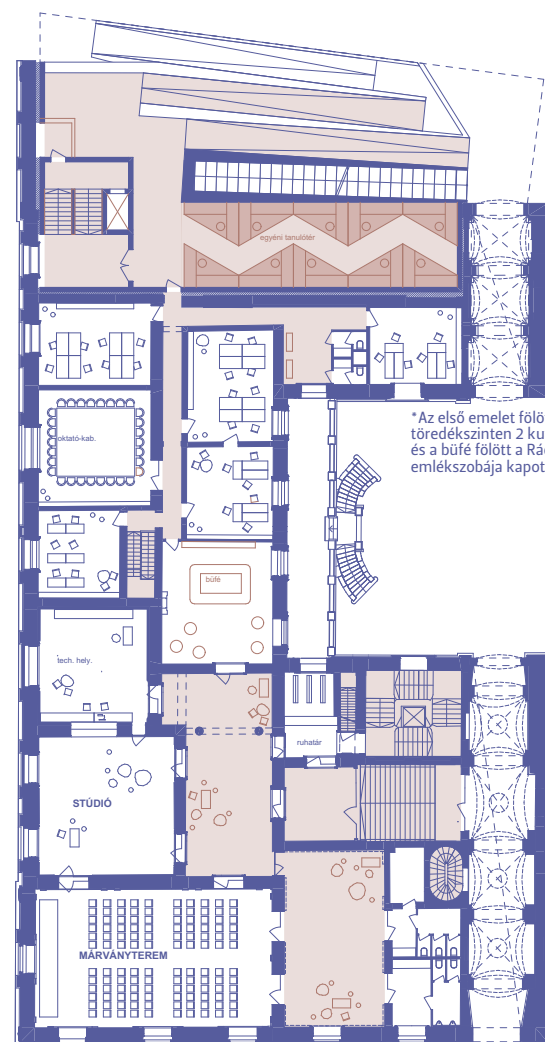

TANULÁSI TÁJ mint kapcsolata és kirakat a Szentkirályi utca felől

ESTERHÁZY PALOTA (könyvtár) pince szint alaprajz 1:500

ESTERHÁZY PALOTA (könyvtár) földszint alaprajz 1:500

ESTERHÁZY PALOTA (könyvtár) 1. emeleti alaprajz 1:500

ESTERHÁZY PALOTA (könyvtár) 2. emeleti alaprajz 1:500

ESTERHÁZY PALOTA (könyvtár) 3. emeleti alaprajz 1:500

KÁROLYI PALOTA (Központi Hivatal) pince szint alaprajz 1:500

KÁROLYI PALOTA (Központi Hivatal) földszint alaprajz 1:500

KÁROLYI PALOTA (Központi Hivatal) 1. emeleti alaprajz 1:500

POLLACK MIHÁLY TÉR - utcakép 1:250