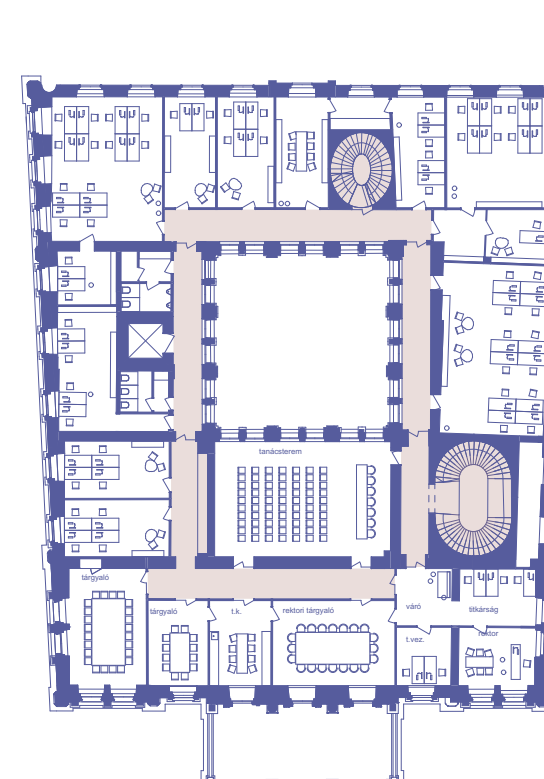

TANULÁSI TÁJ mint kapcsolata és kirakat a Szentkirályi utca felől

ESTERHÁZY PALOTA (könyvtár) pince szint alaprajz 1:500

ESTERHÁZY PALOTA (könyvtár) földszint alaprajz 1:500

ESTERHÁZY PALOTA (könyvtár) 1. emeleti alaprajz 1:500

ESTERHÁZY PALOTA (könyvtár) 2. emeleti alaprajz 1:500

ESTERHÁZY PALOTA (könyvtár) 3. emeleti alaprajz 1:500

KÁROLYI PALOTA (Központi Hivatal) pince szint alaprajz 1:500

KÁROLYI PALOTA (Központi Hivatal) földszint alaprajz 1:500

KÁROLYI PALOTA (Központi Hivatal) 1. emeleti alaprajz 1:500

POLLACK MIHÁLY TÉR - utcakép 1:250