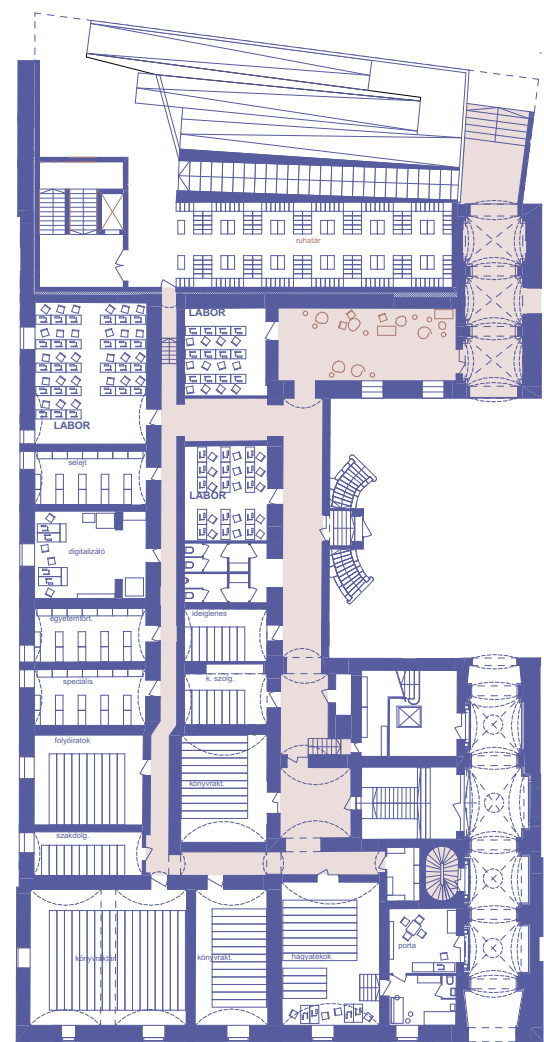

TANULÁSI TÁJ mint kapcsolata és kirakat a Szentkirályi utca felől

ESTERHÁZY PALOTA (könyvtár) pince szint alaprajz 1:500

ESTERHÁZY PALOTA (könyvtár) földszint alaprajz 1:500

ESTERHÁZY PALOTA (könyvtár) 1. emeleti alaprajz 1:500

ESTERHÁZY PALOTA (könyvtár) 2. emeleti alaprajz 1:500

ESTERHÁZY PALOTA (könyvtár) 3. emeleti alaprajz 1:500

KÁROLYI PALOTA (Központi Hivatal) pince szint alaprajz 1:500

KÁROLYI PALOTA (Központi Hivatal) földszint alaprajz 1:500

KÁROLYI PALOTA (Központi Hivatal) 1. emeleti alaprajz 1:500

POLLACK MIHÁLY TÉR - utcakép 1:250