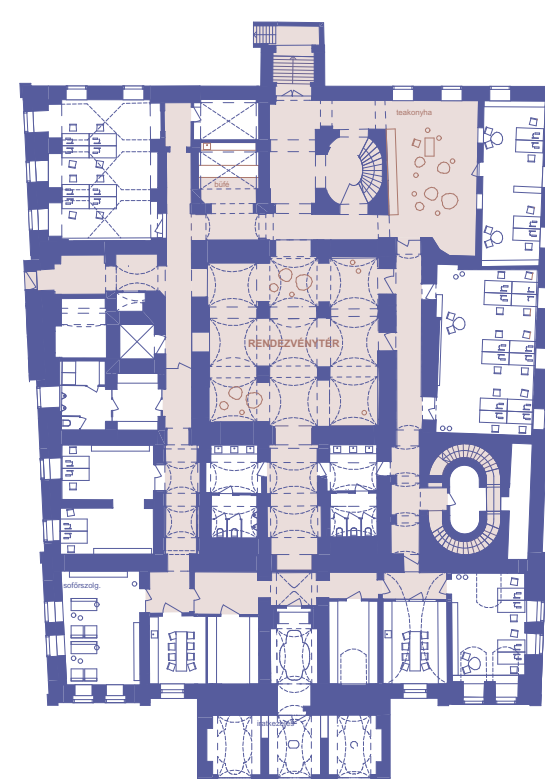

TANULÁSI TÁJ mint kapcsolata és kirakat a Szentkirályi utca felől

ESTERHÁZY PALOTA (könyvtár) pince szint alaprajz 1:500

ESTERHÁZY PALOTA (könyvtár) földszint alaprajz 1:500

ESTERHÁZY PALOTA (könyvtár) 1. emeleti alaprajz 1:500

ESTERHÁZY PALOTA (könyvtár) 2. emeleti alaprajz 1:500

ESTERHÁZY PALOTA (könyvtár) 3. emeleti alaprajz 1:500

KÁROLYI PALOTA (Központi Hivatal) pince szint alaprajz 1:500

KÁROLYI PALOTA (Központi Hivatal) földszint alaprajz 1:500

KÁROLYI PALOTA (Központi Hivatal) 1. emeleti alaprajz 1:500

POLLACK MIHÁLY TÉR - utcakép 1:250