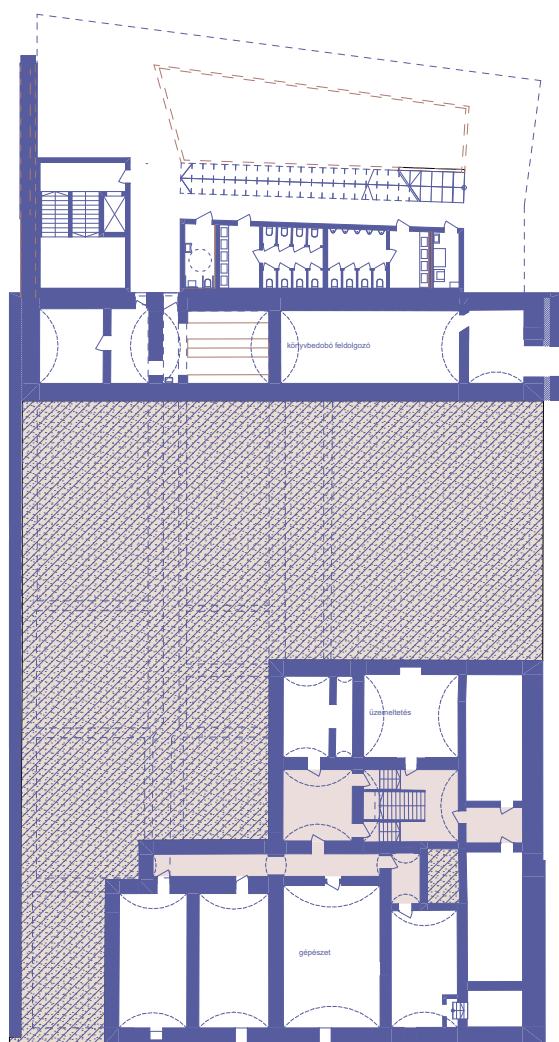

TANULÁSI TÁJ mint kapcsolata és kirakat a Szentkirályi utca felől

ESTERHÁZY PALOTA (könyvtár) pince szint alaprajz 1:500

ESTERHÁZY PALOTA (könyvtár) földszint alaprajz 1:500

ESTERHÁZY PALOTA (könyvtár) 1. emeleti alaprajz 1:500

ESTERHÁZY PALOTA (könyvtár) 2. emeleti alaprajz 1:500

ESTERHÁZY PALOTA (könyvtár) 3. emeleti alaprajz 1:500

KÁROLYI PALOTA (Központi Hivatal) pince szint alaprajz 1:500

KÁROLYI PALOTA (Központi Hivatal) földszint alaprajz 1:500

KÁROLYI PALOTA (Központi Hivatal) 1. emeleti alaprajz 1:500

POLLACK MIHÁLY TÉR - utcakép 1:250