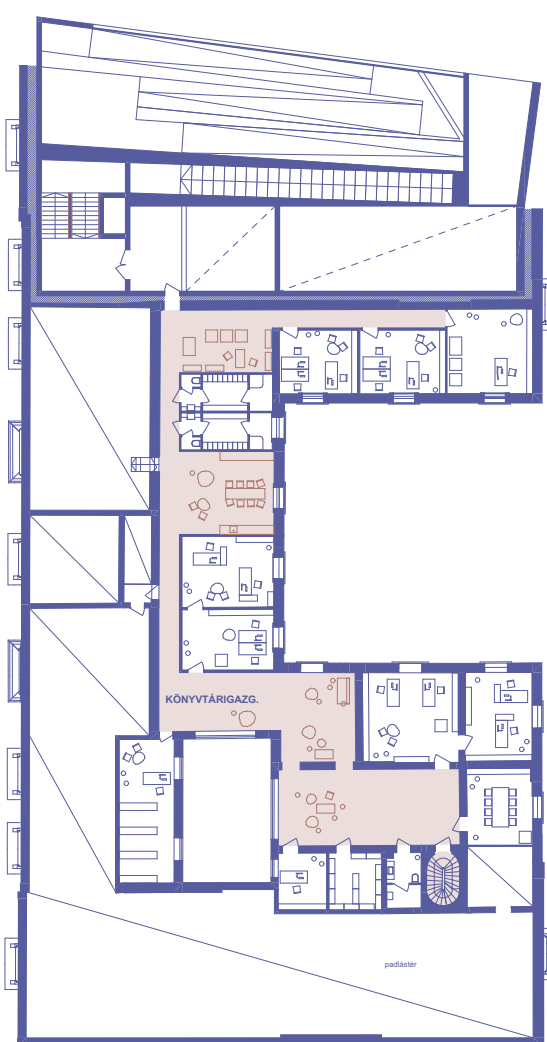

TANULÁSI TÁJ mint kapcsolata és kirakat a Szentkirályi utca felől

ESTERHÁZY PALOTA (könyvtár) pince szint alaprajz 1:500

ESTERHÁZY PALOTA (könyvtár) földszint alaprajz 1:500

ESTERHÁZY PALOTA (könyvtár) 1. emeleti alaprajz 1:500

ESTERHÁZY PALOTA (könyvtár) 2. emeleti alaprajz 1:500

ESTERHÁZY PALOTA (könyvtár) 3. emeleti alaprajz 1:500

KÁROLYI PALOTA (Központi Hivatal) pince szint alaprajz 1:500

KÁROLYI PALOTA (Központi Hivatal) földszint alaprajz 1:500

KÁROLYI PALOTA (Központi Hivatal) 1. emeleti alaprajz 1:500

POLLACK MIHÁLY TÉR - utcakép 1:250