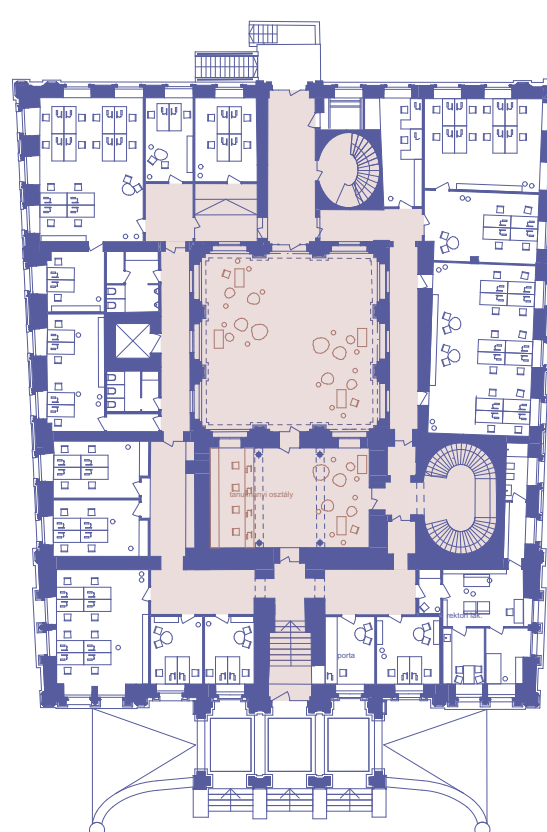

TANULÁSI TÁJ mint kapcsolata és kirakat a Szentkirályi utca felől

ESTERHÁZY PALOTA (könyvtár) pince szint alaprajz 1:500

ESTERHÁZY PALOTA (könyvtár) földszint alaprajz 1:500

ESTERHÁZY PALOTA (könyvtár) 1. emeleti alaprajz 1:500

ESTERHÁZY PALOTA (könyvtár) 2. emeleti alaprajz 1:500

ESTERHÁZY PALOTA (könyvtár) 3. emeleti alaprajz 1:500

KÁROLYI PALOTA (Központi Hivatal) pince szint alaprajz 1:500

KÁROLYI PALOTA (Központi Hivatal) földszint alaprajz 1:500

KÁROLYI PALOTA (Központi Hivatal) 1. emeleti alaprajz 1:500

POLLACK MIHÁLY TÉR - utcakép 1:250