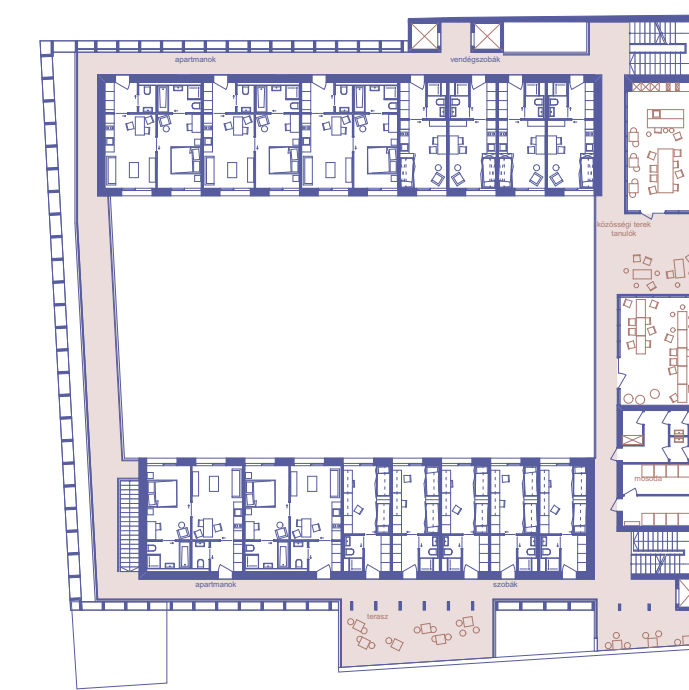

TANULÁSI TÁJ – két szintet is vizuálisan összekapcsol az utcával és a meglévő PPKÉ épülettel

KOLLÉGIUM -2. pincszinti alaprajz 1:500

KOLLÉGIUM -1. pincszinti alaprajz 1:500

KOLLÉGIUM földszinti alaprajz 1:500

KOLLÉGIUM 1. emeleti alaprajz 1:500

KOLLÉGIUM 2-4. emeleti alaprajz 1:500

KOLLÉGIUM 5. emeleti alaprajz 1:500

KOLLÉGIUM 6. emeleti alaprajz 1:500

KOLLÉGIUM tetőszinti alaprajz 1:500

"C" keresztmetszet az amfiteátrumon és a sportszarnokon keresztül 1:250

TANULÁSI TÁJ – a könyvtár olvasótere az Eszterházy palota udvarára néz