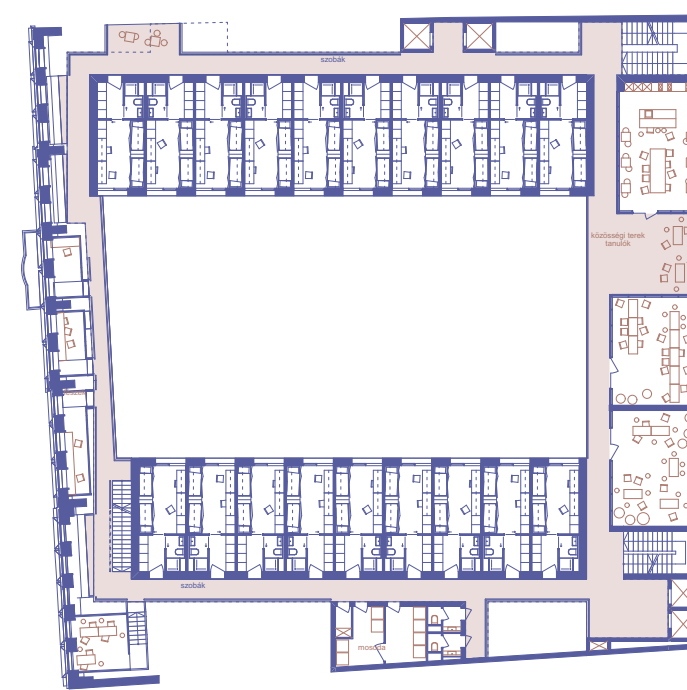

TANULÁSI TÁJ – két szintet is vizuálisan összekapcsol az utcával és a meglévő PPKÉ épülettel

KOLLÉGIUM -2. pincszinti alaprajz 1:500

KOLLÉGIUM -1. pincszinti alaprajz 1:500

KOLLÉGIUM földszinti alaprajz 1:500

KOLLÉGIUM 1. emeleti alaprajz 1:500

KOLLÉGIUM 2-4. emeleti alaprajz 1:500

KOLLÉGIUM 5. emeleti alaprajz 1:500

KOLLÉGIUM 6. emeleti alaprajz 1:500

KOLLÉGIUM tetőszinti alaprajz 1:500

"C" keresztmetszet az amfiteátrumon és a sportszarnokon keresztül 1:250

TANULÁSI TÁJ – a könyvtár olvasótere az Eszterházy palota udvarára néz