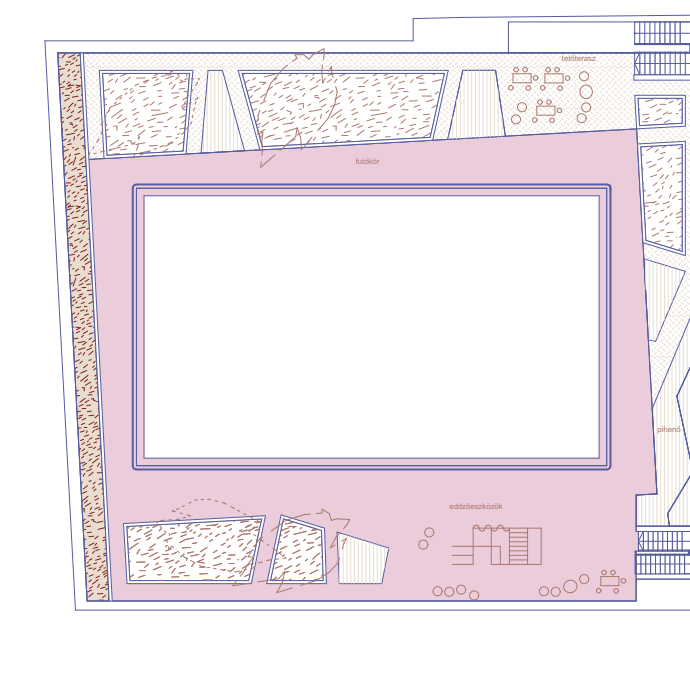

TANULÁSI TÁJ – két szintet is vizuálisan összekapcsol az utcával és a meglévő PPKÉ épülettel

KOLLÉGIUM -2. pincszinti alaprajz 1:500

KOLLÉGIUM -1. pincszinti alaprajz 1:500

KOLLÉGIUM földszinti alaprajz 1:500

KOLLÉGIUM 1. emeleti alaprajz 1:500

KOLLÉGIUM 2-4. emeleti alaprajz 1:500

KOLLÉGIUM 5. emeleti alaprajz 1:500

KOLLÉGIUM 6. emeleti alaprajz 1:500

KOLLÉGIUM tetőszinti alaprajz 1:500

"C" keresztmetszet az amfiteátrumon és a sportszarnokon keresztül 1:250

TANULÁSI TÁJ – a könyvtár olvasótere az Eszterházy palota udvarára néz