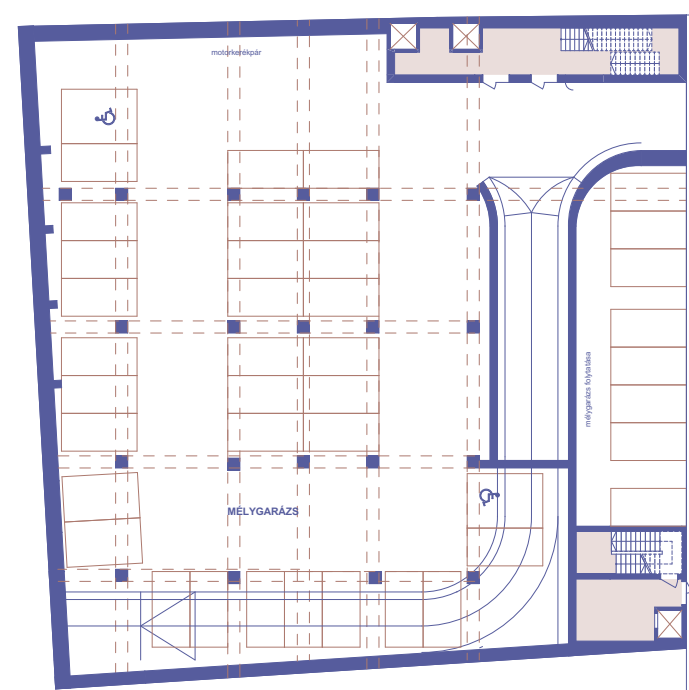

TANULÁSI TÁJ – két szintet is vizuálisan összekapcsol az utcával és a meglévő PPKÉ épülettel

KOLLÉGIUM -2. pincszinti alaprajz 1:500

KOLLÉGIUM -1. pincszinti alaprajz 1:500

KOLLÉGIUM földszinti alaprajz 1:500

KOLLÉGIUM 1. emeleti alaprajz 1:500

KOLLÉGIUM 2-4. emeleti alaprajz 1:500

KOLLÉGIUM 5. emeleti alaprajz 1:500

KOLLÉGIUM 6. emeleti alaprajz 1:500

KOLLÉGIUM tetőszinti alaprajz 1:500

"C" keresztmetszet az amfiteátrumon és a sportszarnokon keresztül 1:250

TANULÁSI TÁJ – a könyvtár olvasótere az Eszterházy palota udvarára néz