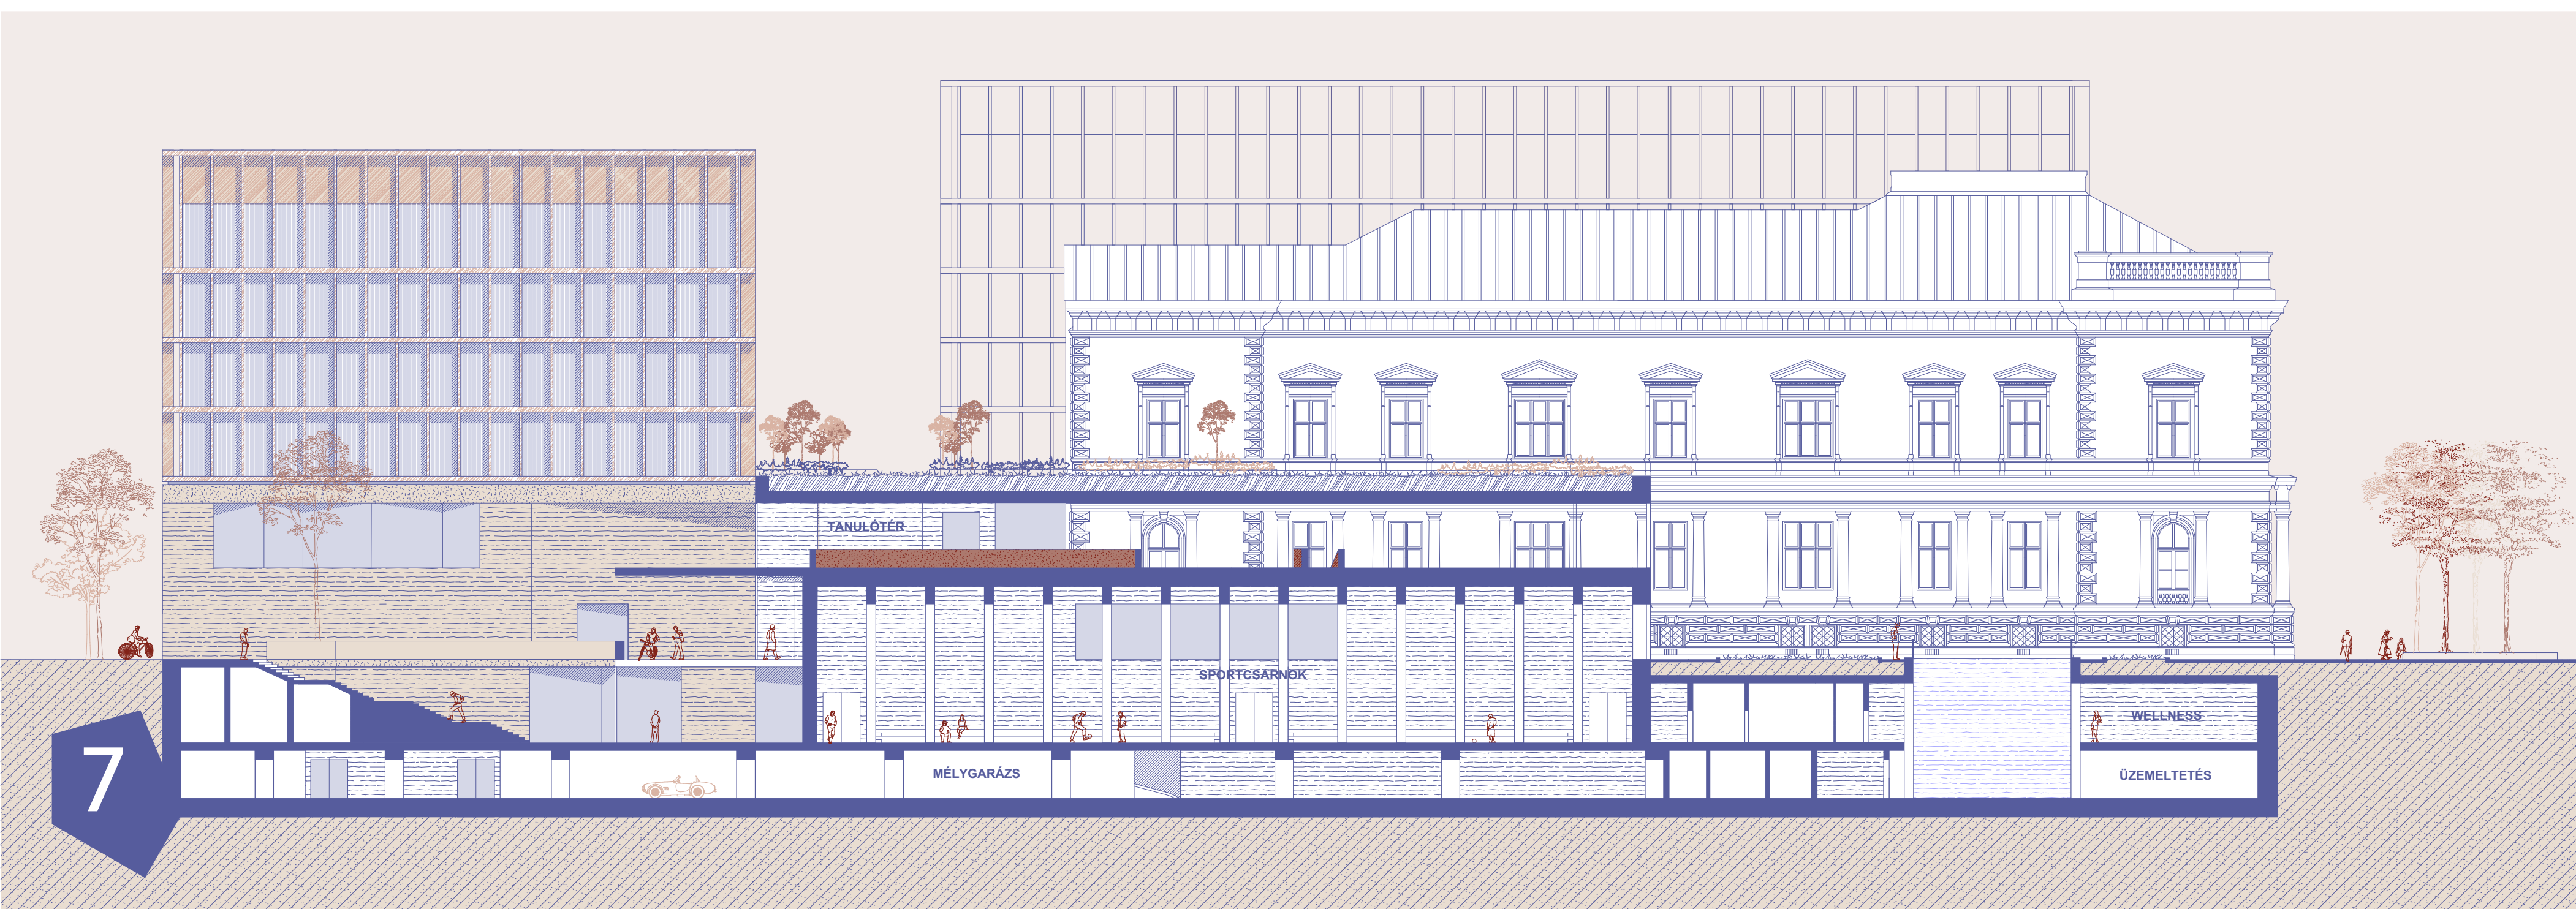

TANULÁSI TÁJ – két szintet is vizuálisan összekapcsol az utcával és a meglévő PPKÉ épülettel

KOLLÉGIUM -2. pincszinti alaprajz 1:500

KOLLÉGIUM -1. pincszinti alaprajz 1:500

KOLLÉGIUM földszinti alaprajz 1:500

KOLLÉGIUM 1. emeleti alaprajz 1:500

KOLLÉGIUM 2-4. emeleti alaprajz 1:500

KOLLÉGIUM 5. emeleti alaprajz 1:500

KOLLÉGIUM 6. emeleti alaprajz 1:500

KOLLÉGIUM tetőszinti alaprajz 1:500

"C" keresztmetszet az amfiteátrumon és a sportszarnokon keresztül 1:250

TANULÁSI TÁJ – a könyvtár olvasótere az Eszterházy palota udvarára néz