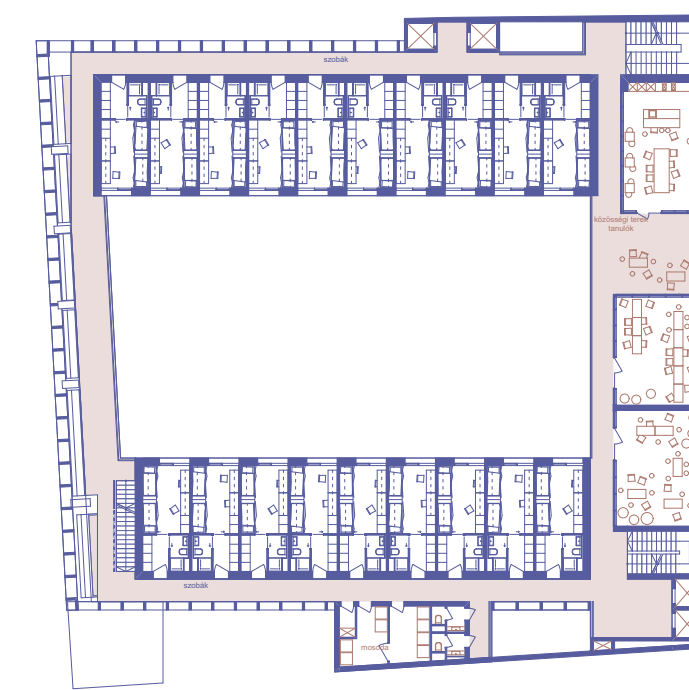

TANULÁSI TÁJ – két szintet is vizuálisan összekapcsol az utcával és a meglévő PPKÉ épülettel

KOLLÉGIUM -2. pincszinti alaprajz 1:500

KOLLÉGIUM -1. pincszinti alaprajz 1:500

KOLLÉGIUM földszinti alaprajz 1:500

KOLLÉGIUM 1. emeleti alaprajz 1:500

KOLLÉGIUM 2-4. emeleti alaprajz 1:500

KOLLÉGIUM 5. emeleti alaprajz 1:500

KOLLÉGIUM 6. emeleti alaprajz 1:500

KOLLÉGIUM tetőszinti alaprajz 1:500

"C" keresztmetszet az amfiteátrumon és a sportszarnokon keresztül 1:250

TANULÁSI TÁJ – a könyvtár olvasótere az Eszterházy palota udvarára néz