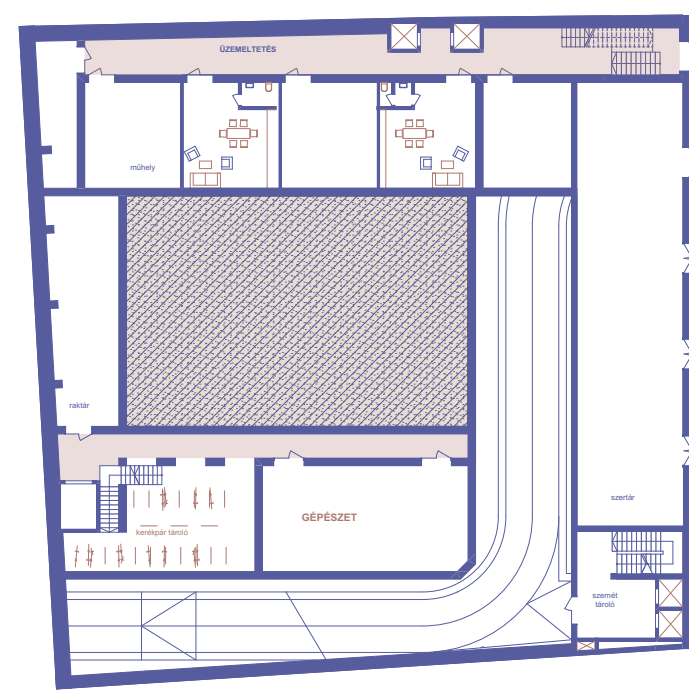

TANULÁSI TÁJ – két szintet is vizuálisan összekapcsol az utcával és a meglévő PPKÉ épülettel

KOLLÉGIUM -2. pincszinti alaprajz 1:500

KOLLÉGIUM -1. pincszinti alaprajz 1:500

KOLLÉGIUM földszinti alaprajz 1:500

KOLLÉGIUM 1. emeleti alaprajz 1:500

KOLLÉGIUM 2-4. emeleti alaprajz 1:500

KOLLÉGIUM 5. emeleti alaprajz 1:500

KOLLÉGIUM 6. emeleti alaprajz 1:500

KOLLÉGIUM tetőszinti alaprajz 1:500

"C" keresztmetszet az amfiteátrumon és a sportszarnokon keresztül 1:250

TANULÁSI TÁJ – a könyvtár olvasótere az Eszterházy palota udvarára néz