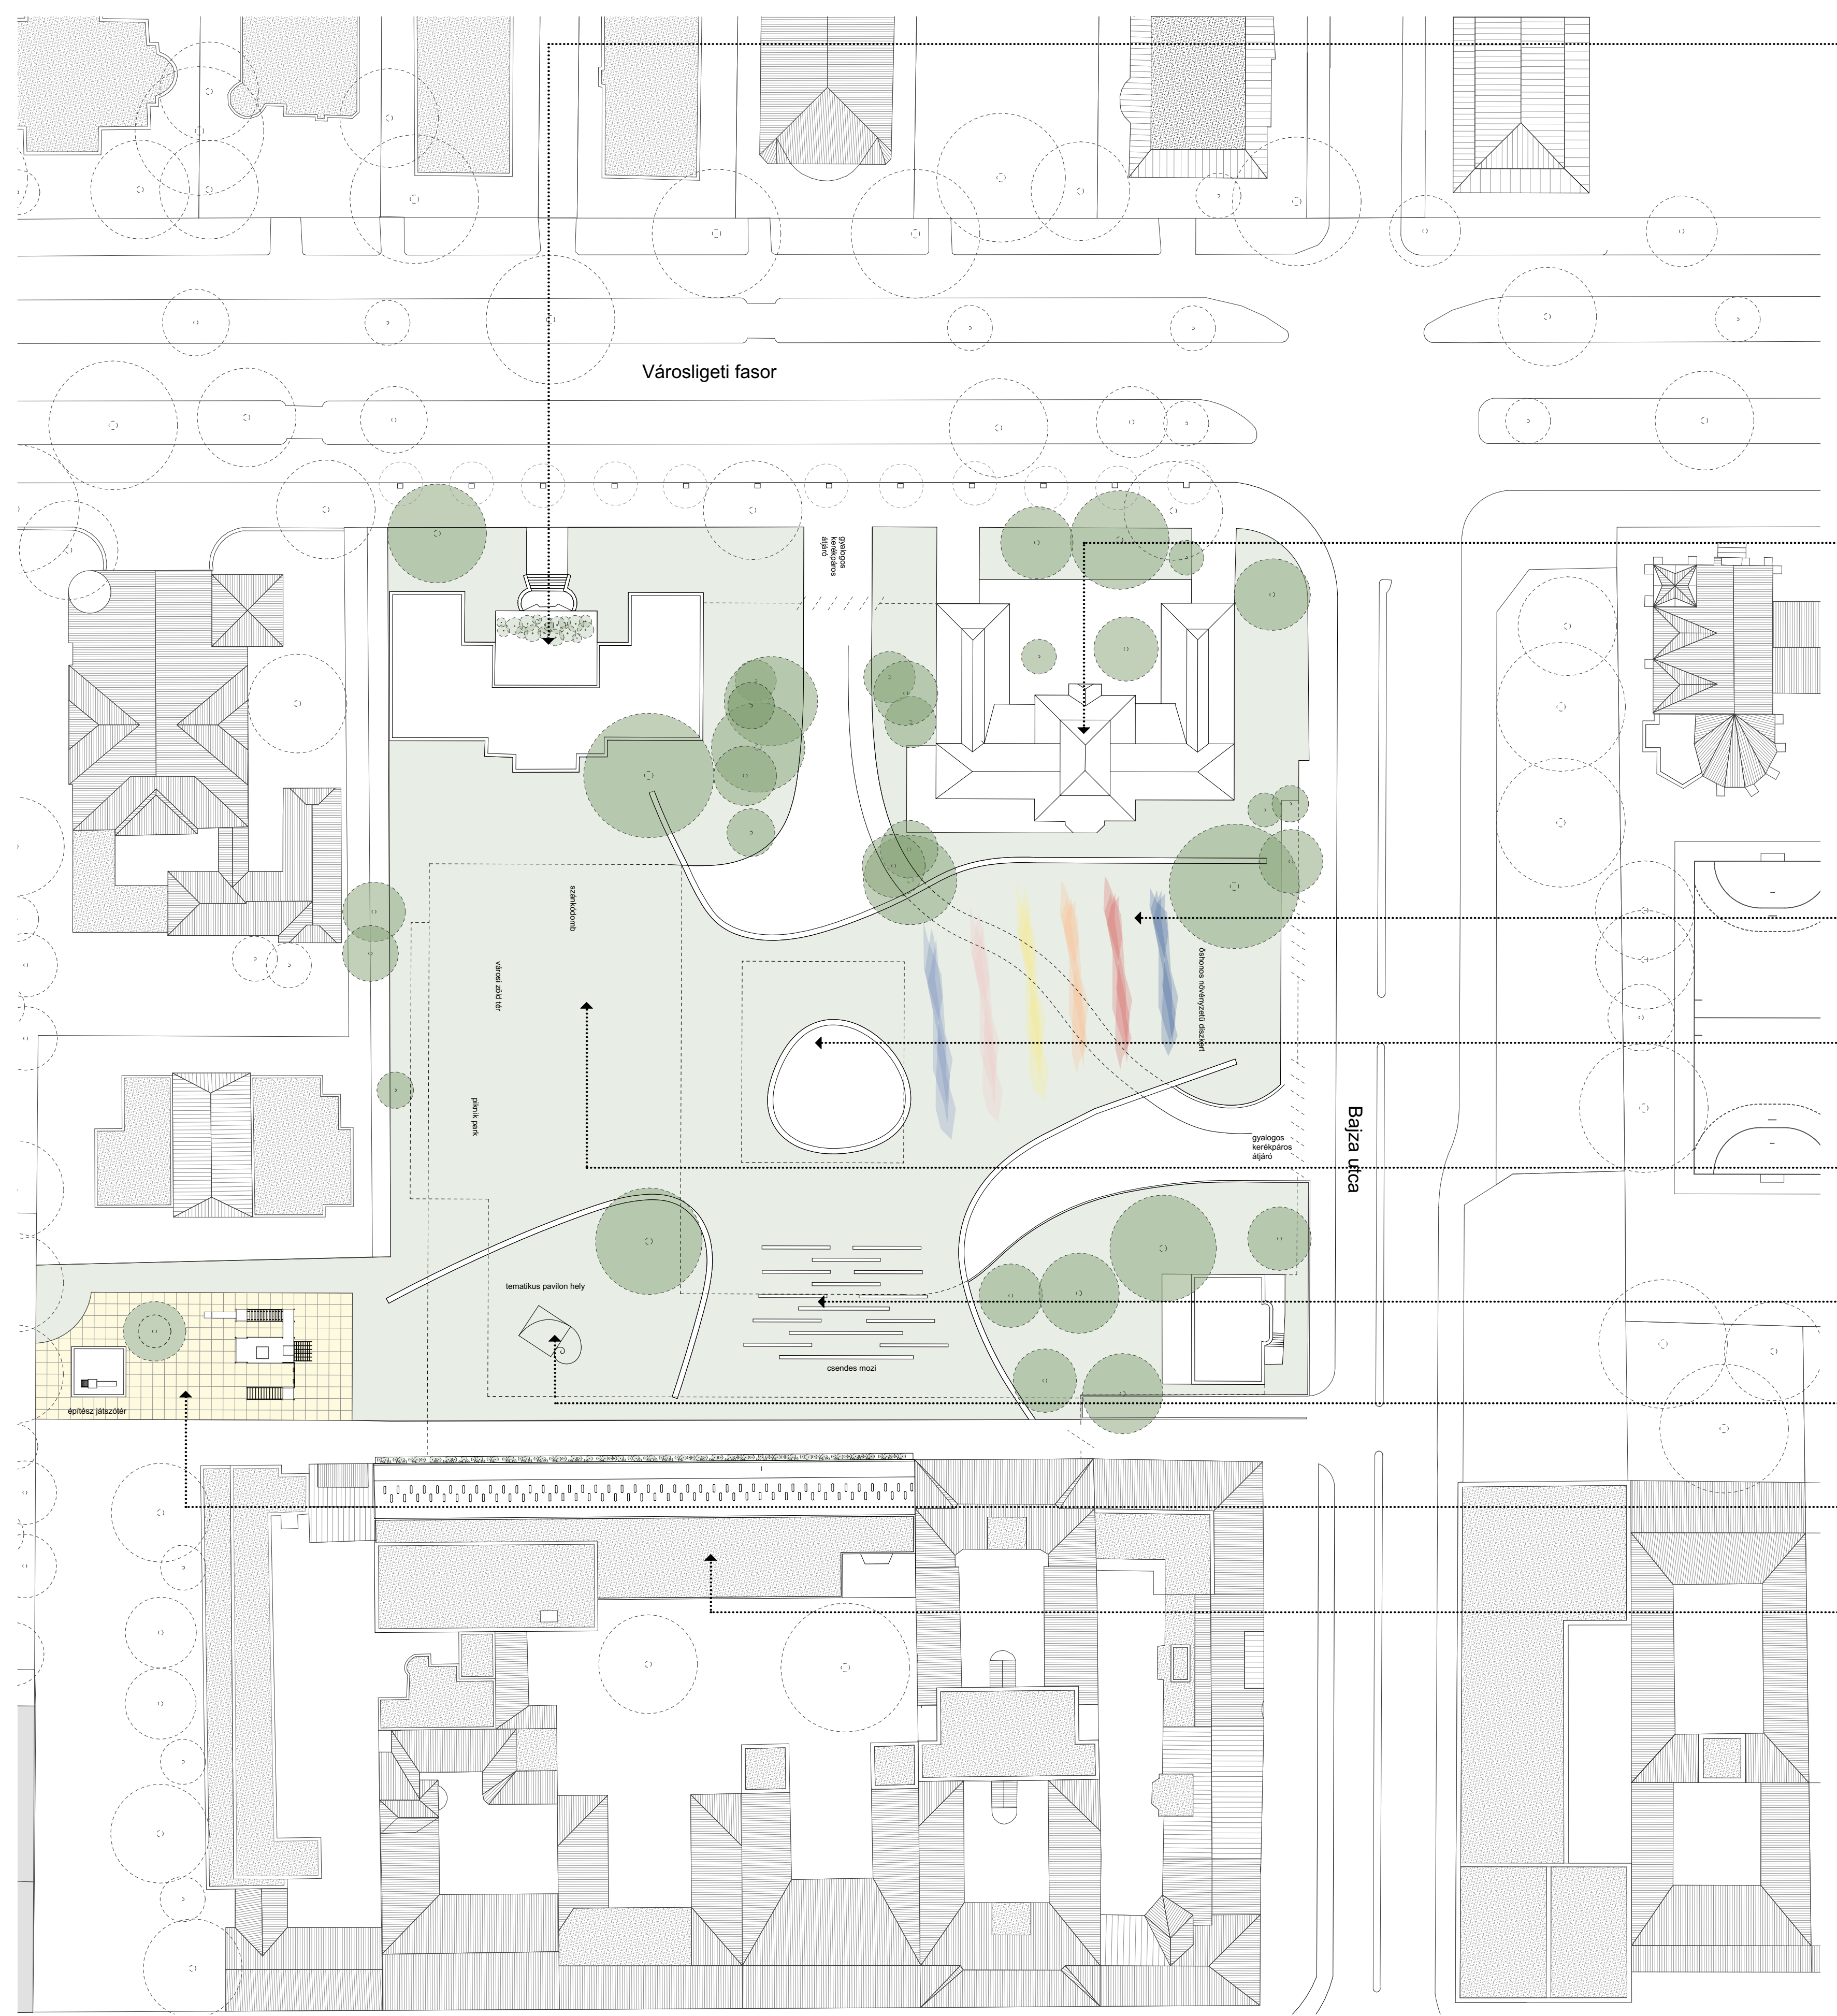

KONCEPCIÓ

HELYSZÍNRAJZ M = 1 : 5 0 0

- CO-WORKING.
- SZÁLLÁS.
- MŰVÉSZ INKUBÁTOR.
- FECSE LAKÁS.
- ÉTTEREM.
- CUKRÁZDA.
- SZÁLLÁS.
- ŐSHONOS VIRAGOSRÉT.
- MŰZEAUM.
- PIHENŐ SAROK.
- SILENT KERT MOZI.
- IDŐSZAKOS ÉPÍTÉSZ PAVILON.
- JÁTSZÓ SAROK.
- MÉM MŰZEAUM.
- TERVTÁR.
- ÉTTEREM.
- IRODA.

FUNKCIÓK

ŐSISI TÉR.
 ELEMI TÉR.
 A JELEN ÉMBERÉ.
 A NYITOTT JOVÓ.
 A TÉR, A HUMÁN ÉS AZ IDŐ HÁRMAS EGYSÉGE.

A TERVEZÉSI TERÜLET VIZSGÁLATA ALAPJÁN A LEGFONTOSABB CÉL, A ZÖLDFELÜLETEK MAXIMALIZÁLÁSA, A MEGLÉVŐ FA ÁLLOMÁNY VÉDELME, A MEGLÉVŐ ÉPÍTETT KÖRNYEZET OPTIMÁLIS KIHASZNÁLÁSA, ELEMI TÉR, FUNKCIONÁLIS REND, TÉRELMÉNYEK, FUNKCIONÁLIS ÉS TÉRI RÉTEGZÖDÉSEK LÉTREHOZÁSA.