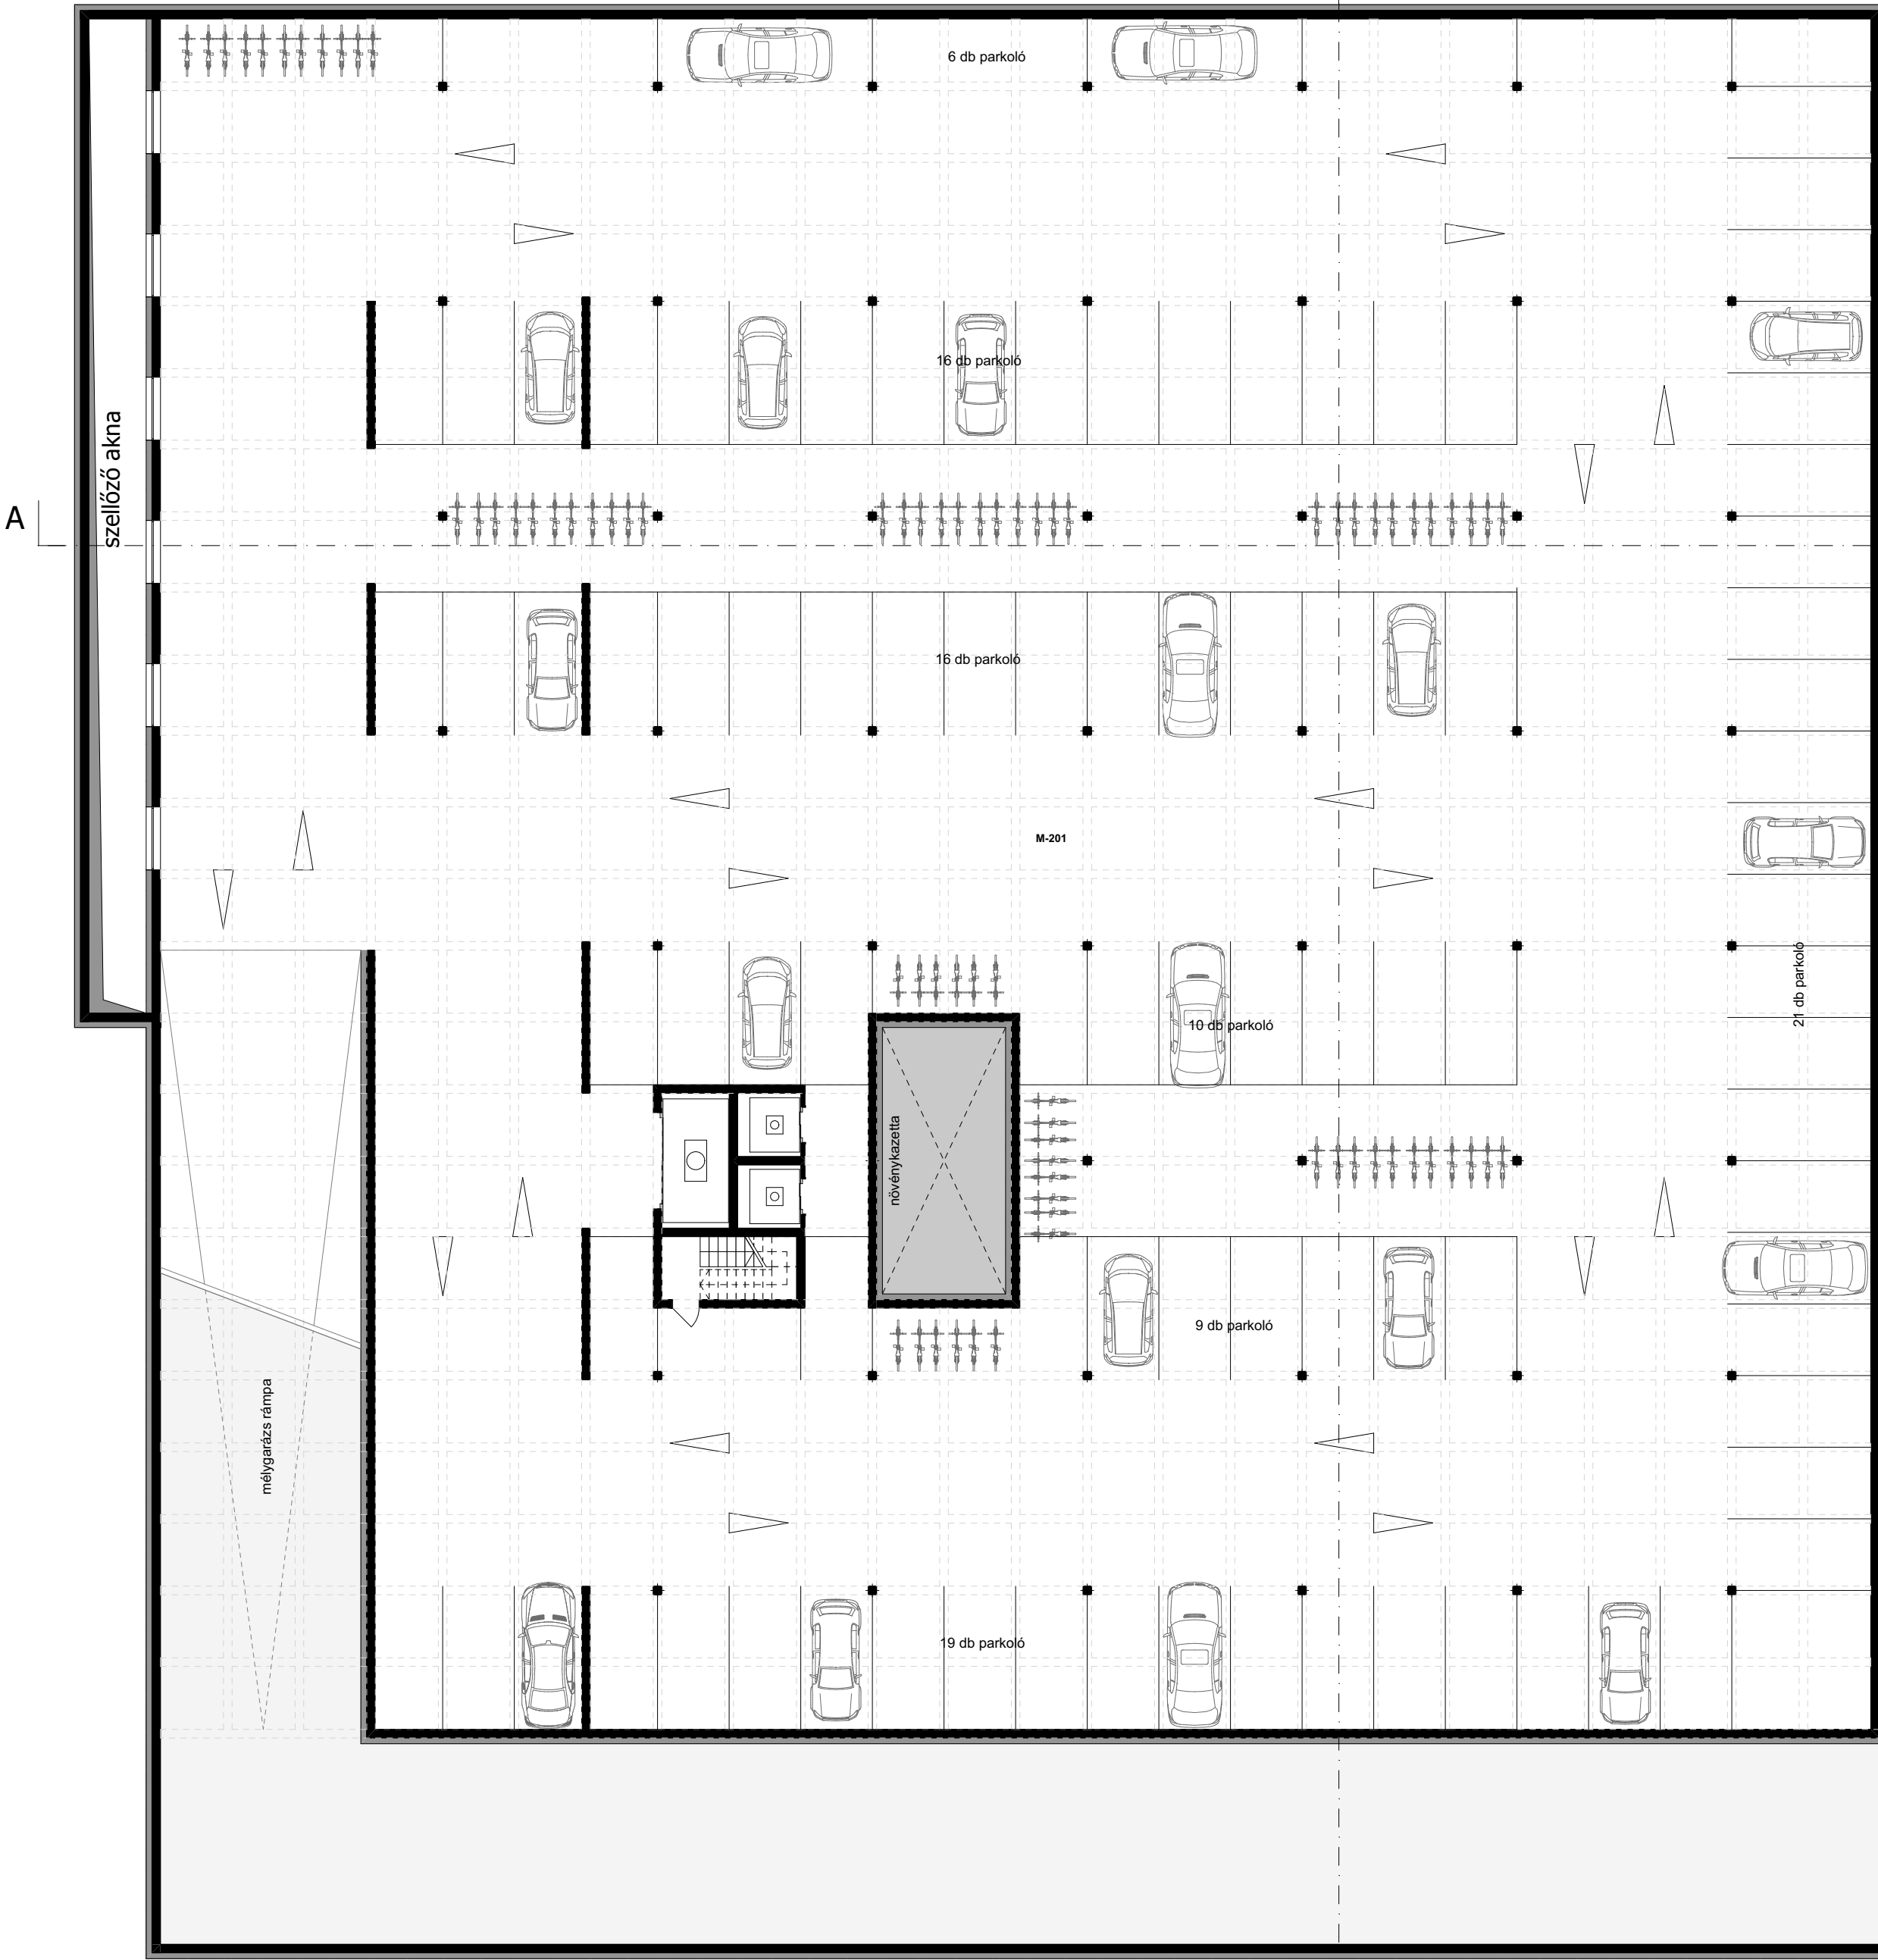

- 3 . SZINT MÉLYGARÁZS

- HARMADIK EMELET: M-201 MÉLYGARÁZS 3264,30 M²