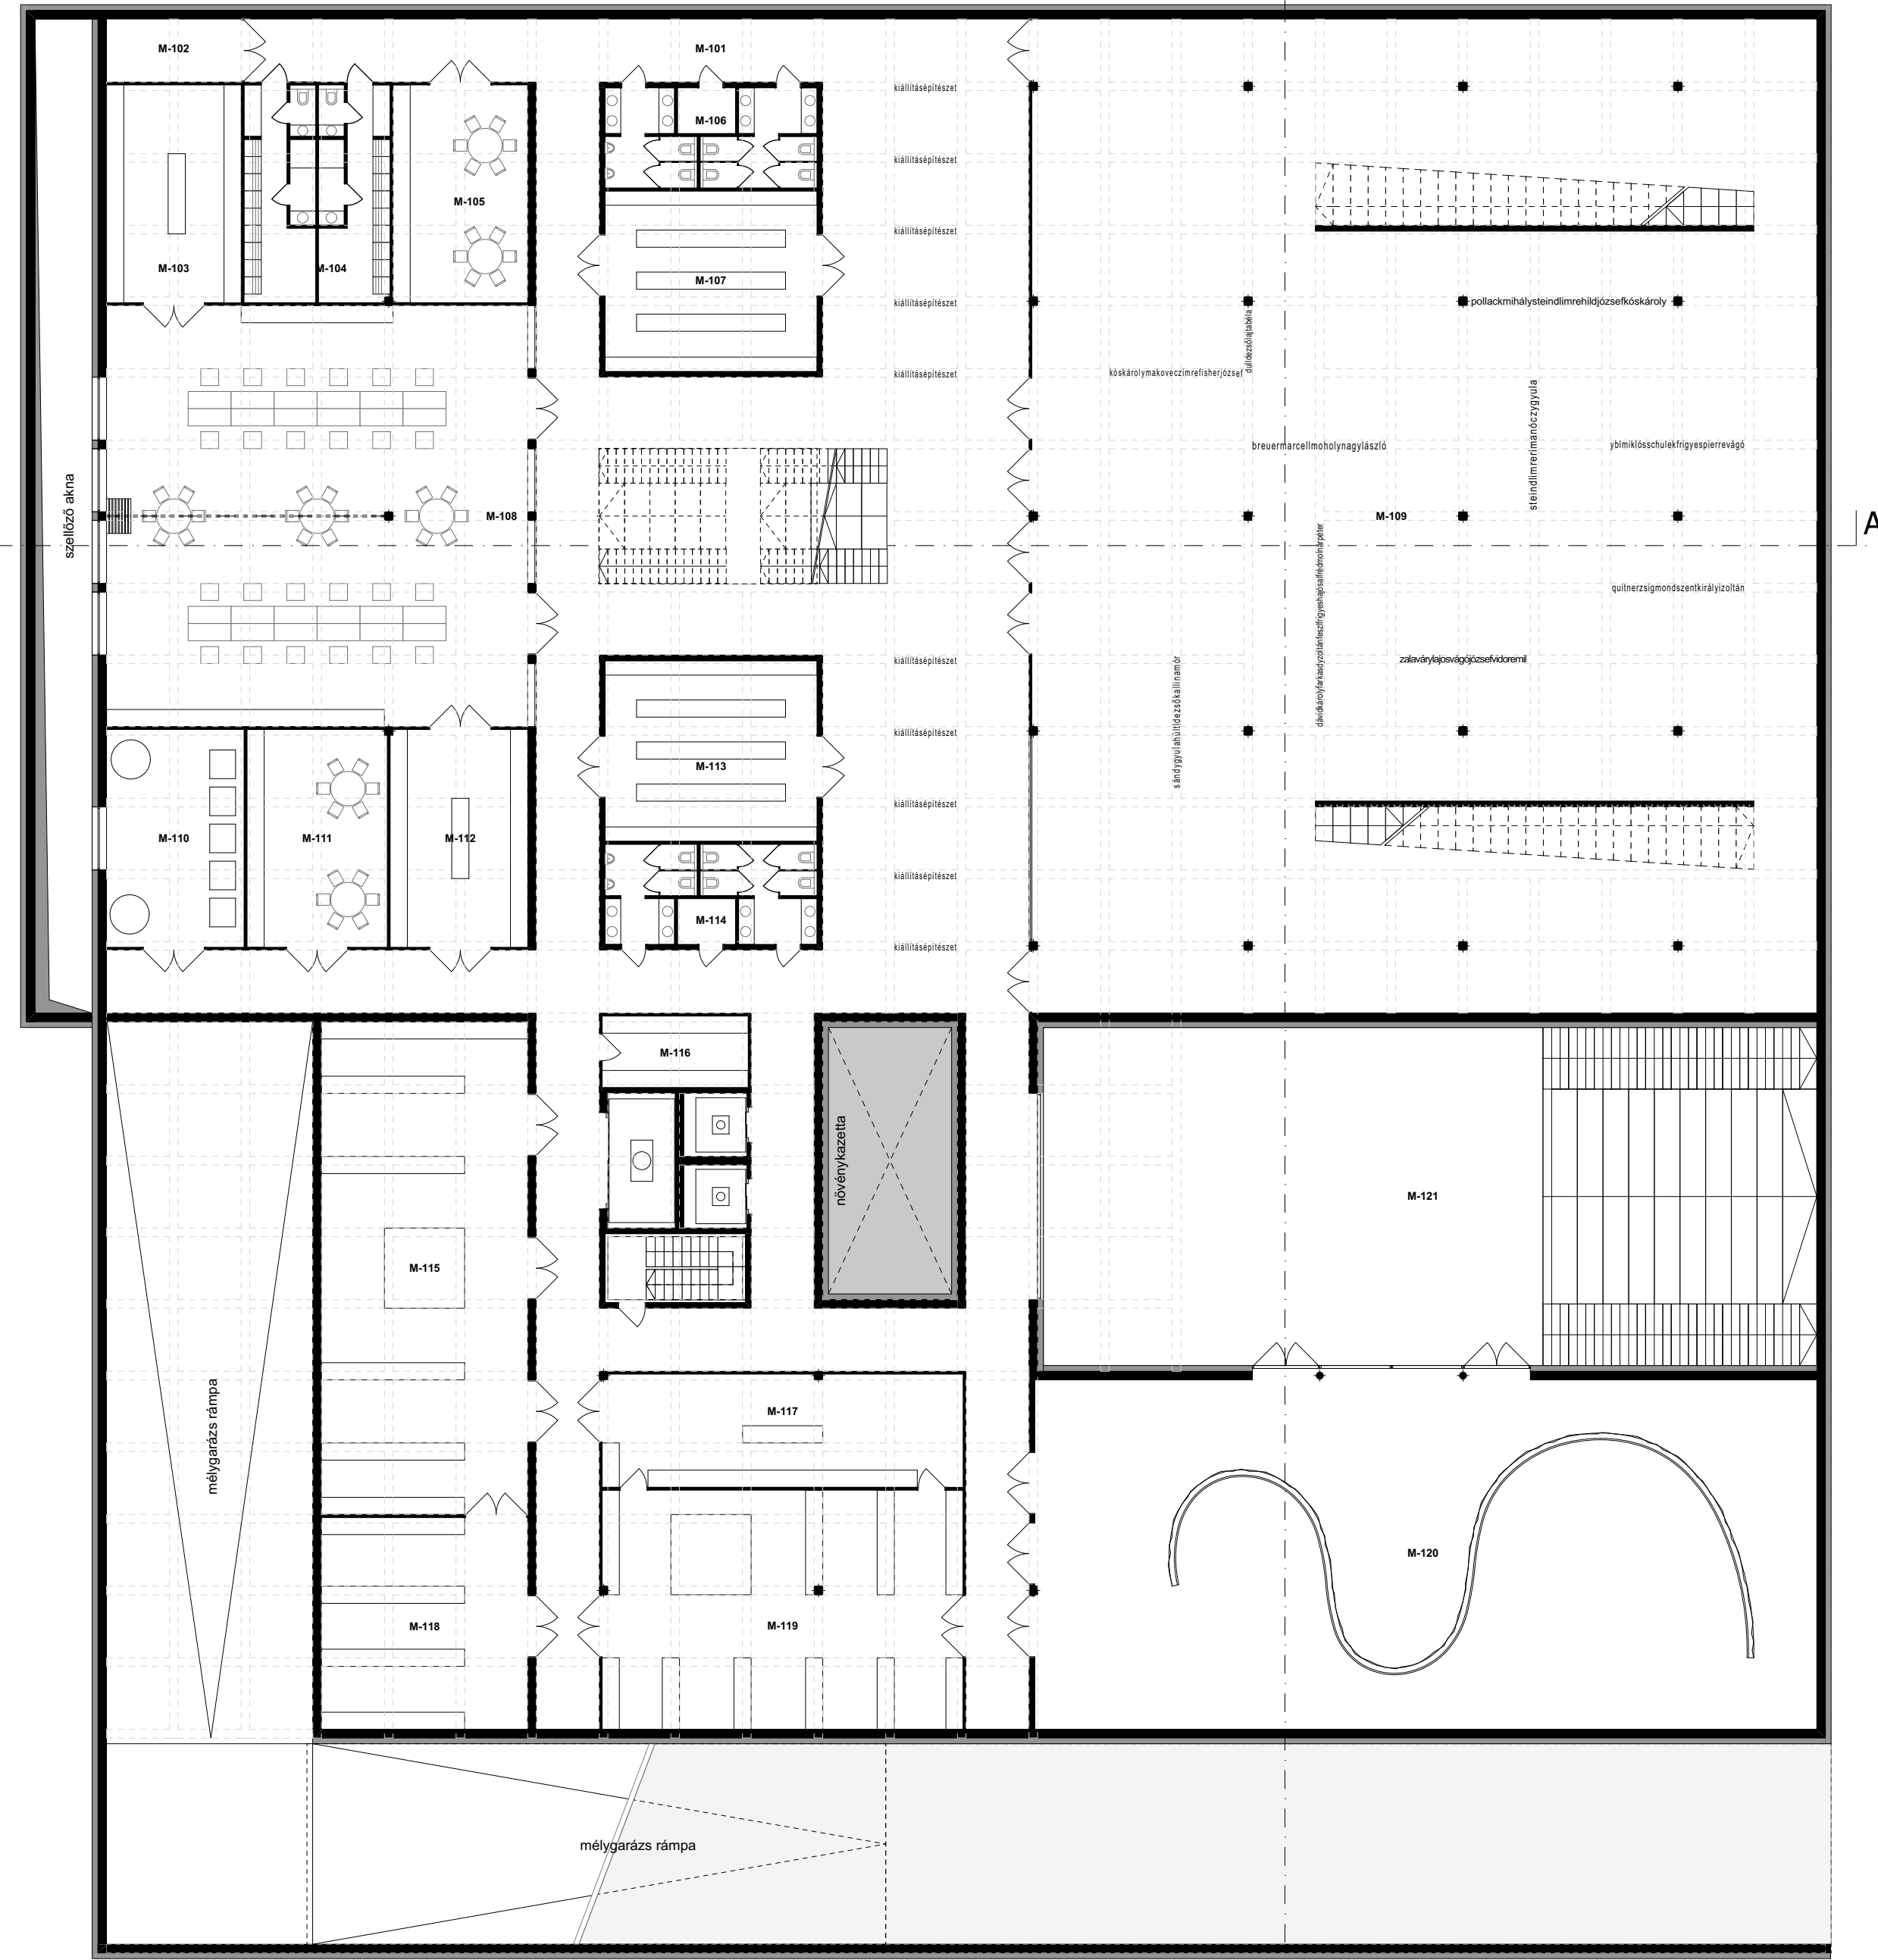

- 2 . SZINT MÉLYGARÁZS