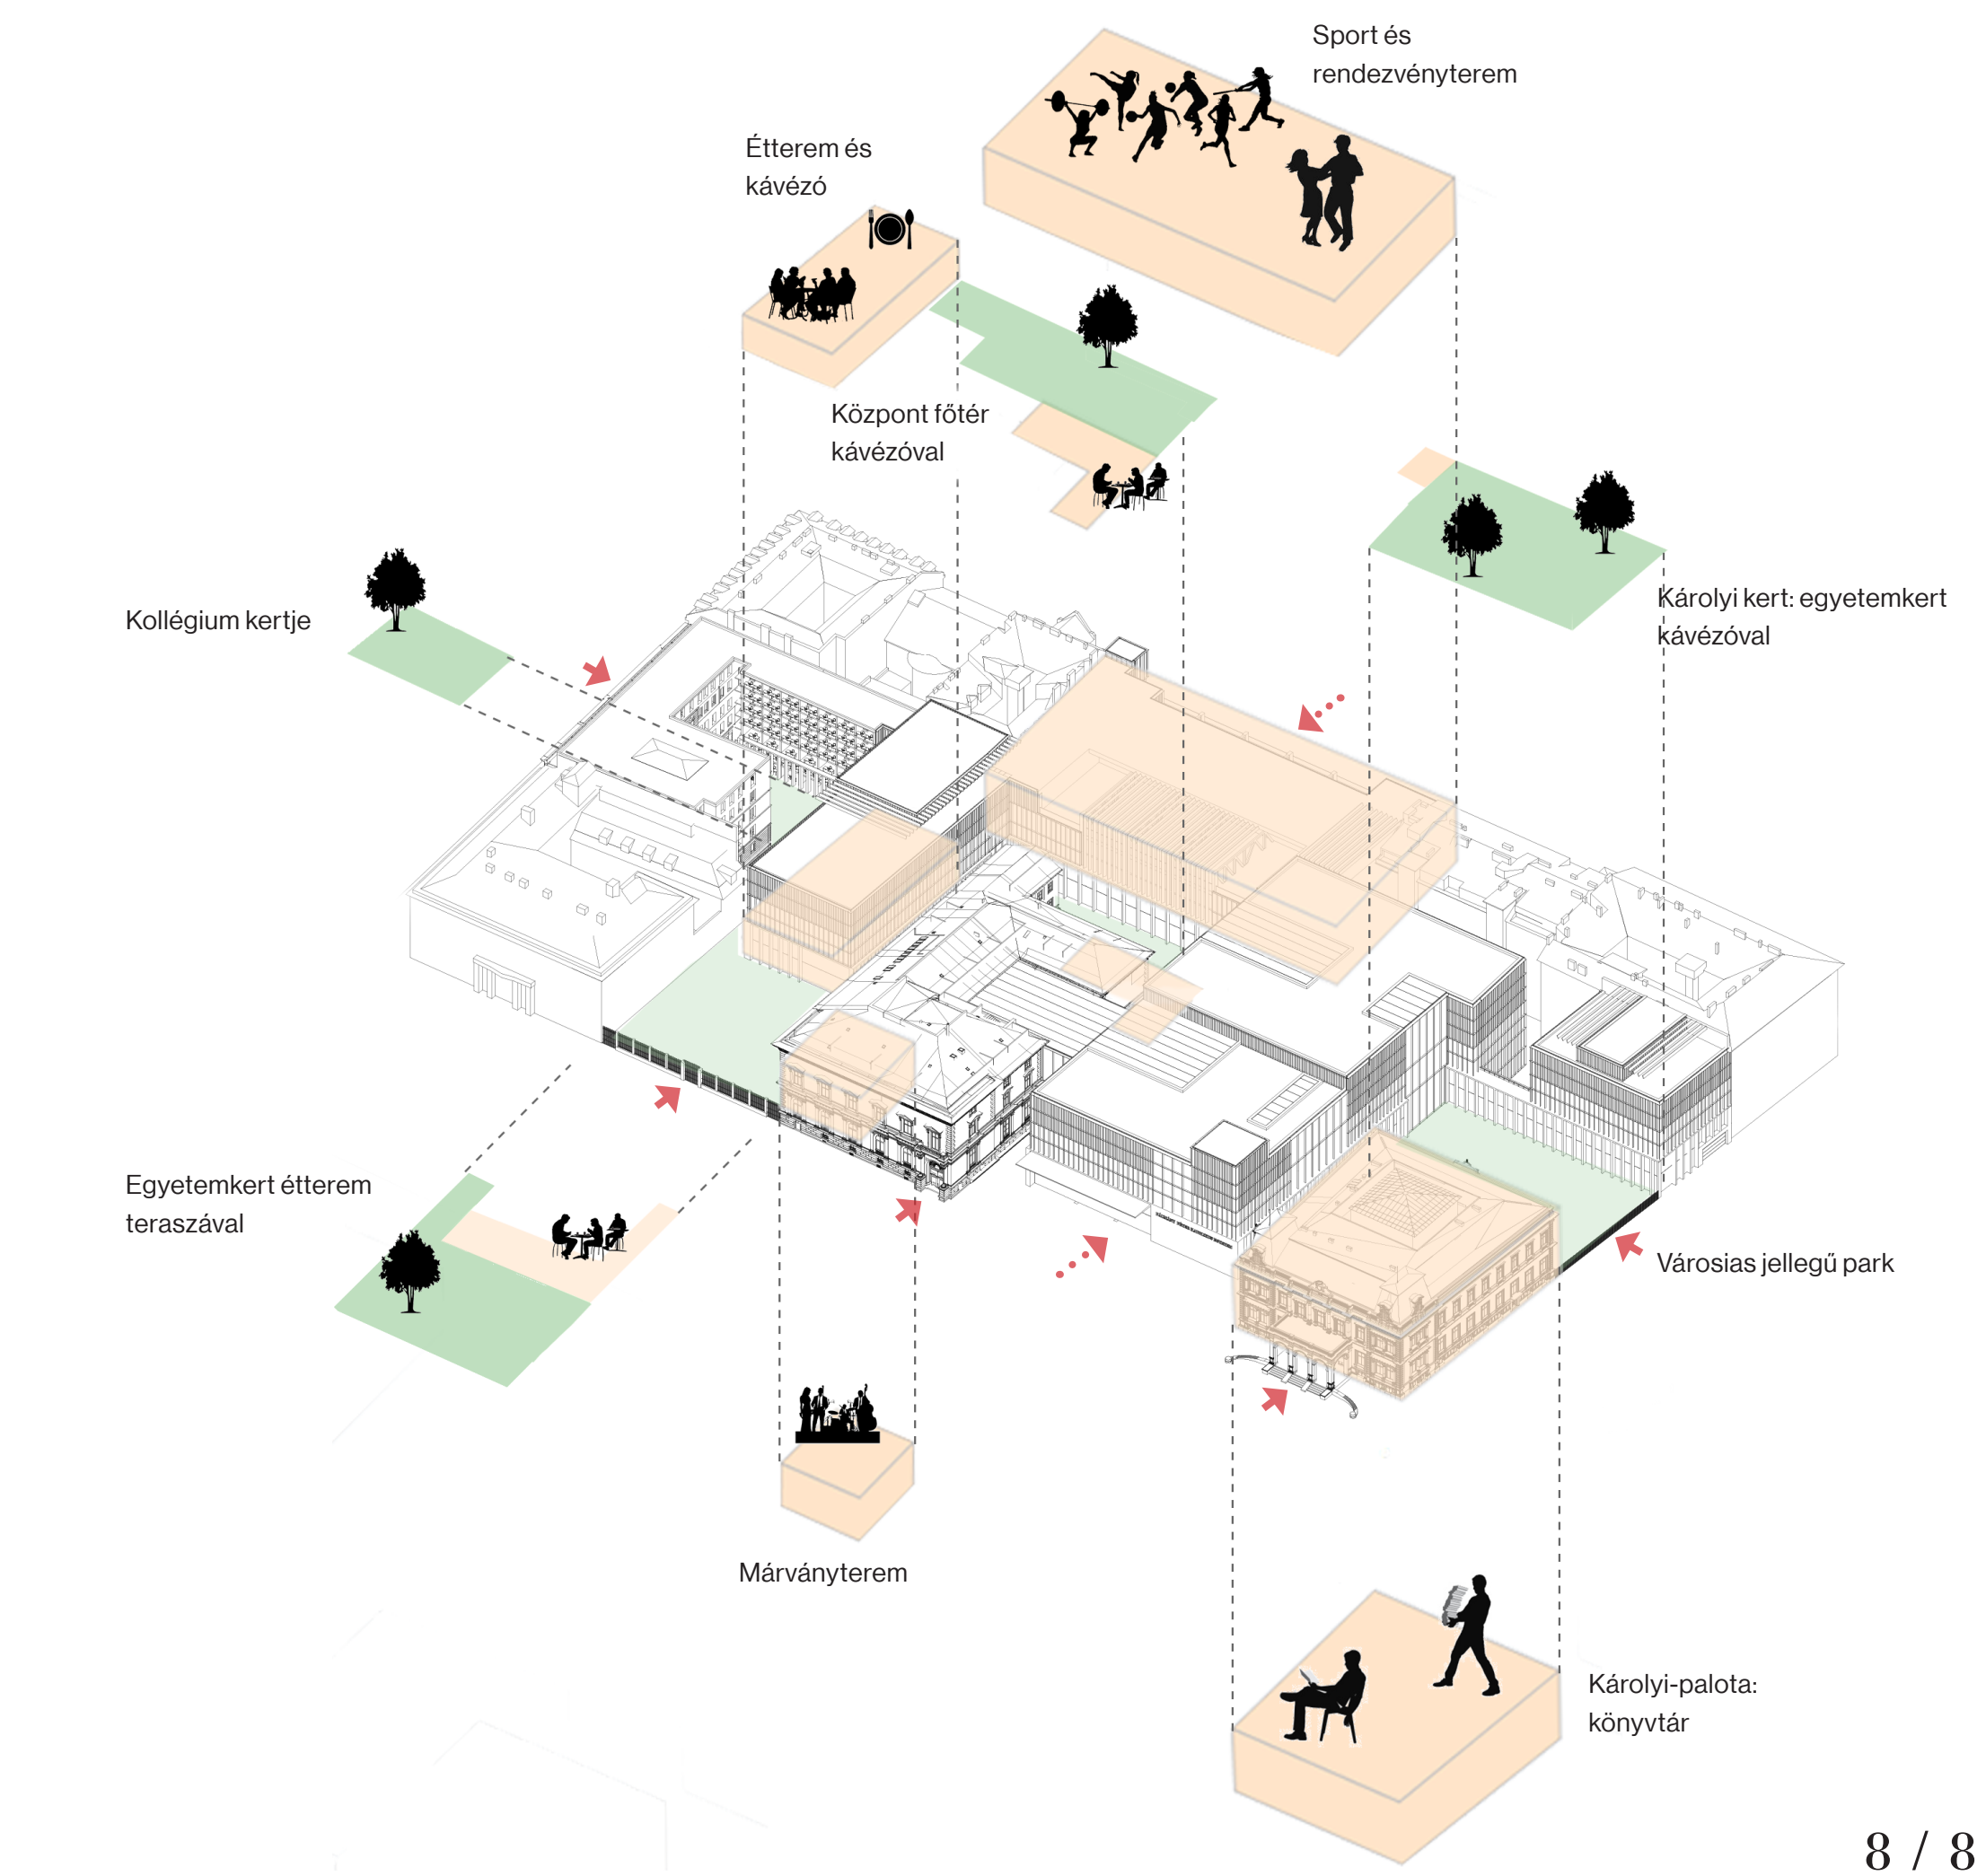

Bródy Sándor utca
5-7. kollégium

Rekreációs
tetőterasz

Fedett jógaterasz

Sportcsarnok és
rendezvényterem

Üvegtetővel fedett
központi aula

Tanulóterasz

Esterházy Palota:
központi igazgatás

Főtér plazza

Közösségi terasz

Klimaudvar

Károlyi-palota: könyvtár

Bródy campus
főbejárata

Szentkirályi utcai
bejárat

Parkoló lejárát

Kávézó terasz

Károlyi Kert

Könyvtár központi
olvasóterme

Központi aula

Főbejárat

KÁROLYI KERT

Sport és
rendezvényterem

Étterem és
kávézó

Központ főtér
kávézóval

Károlyi kert: egyetemkert
kávézóval

Városias jellegű park

Károlyi-palota:
könyvtár

Márványterem

Egyetemkert étterem
teraszával

Kollégium kertje