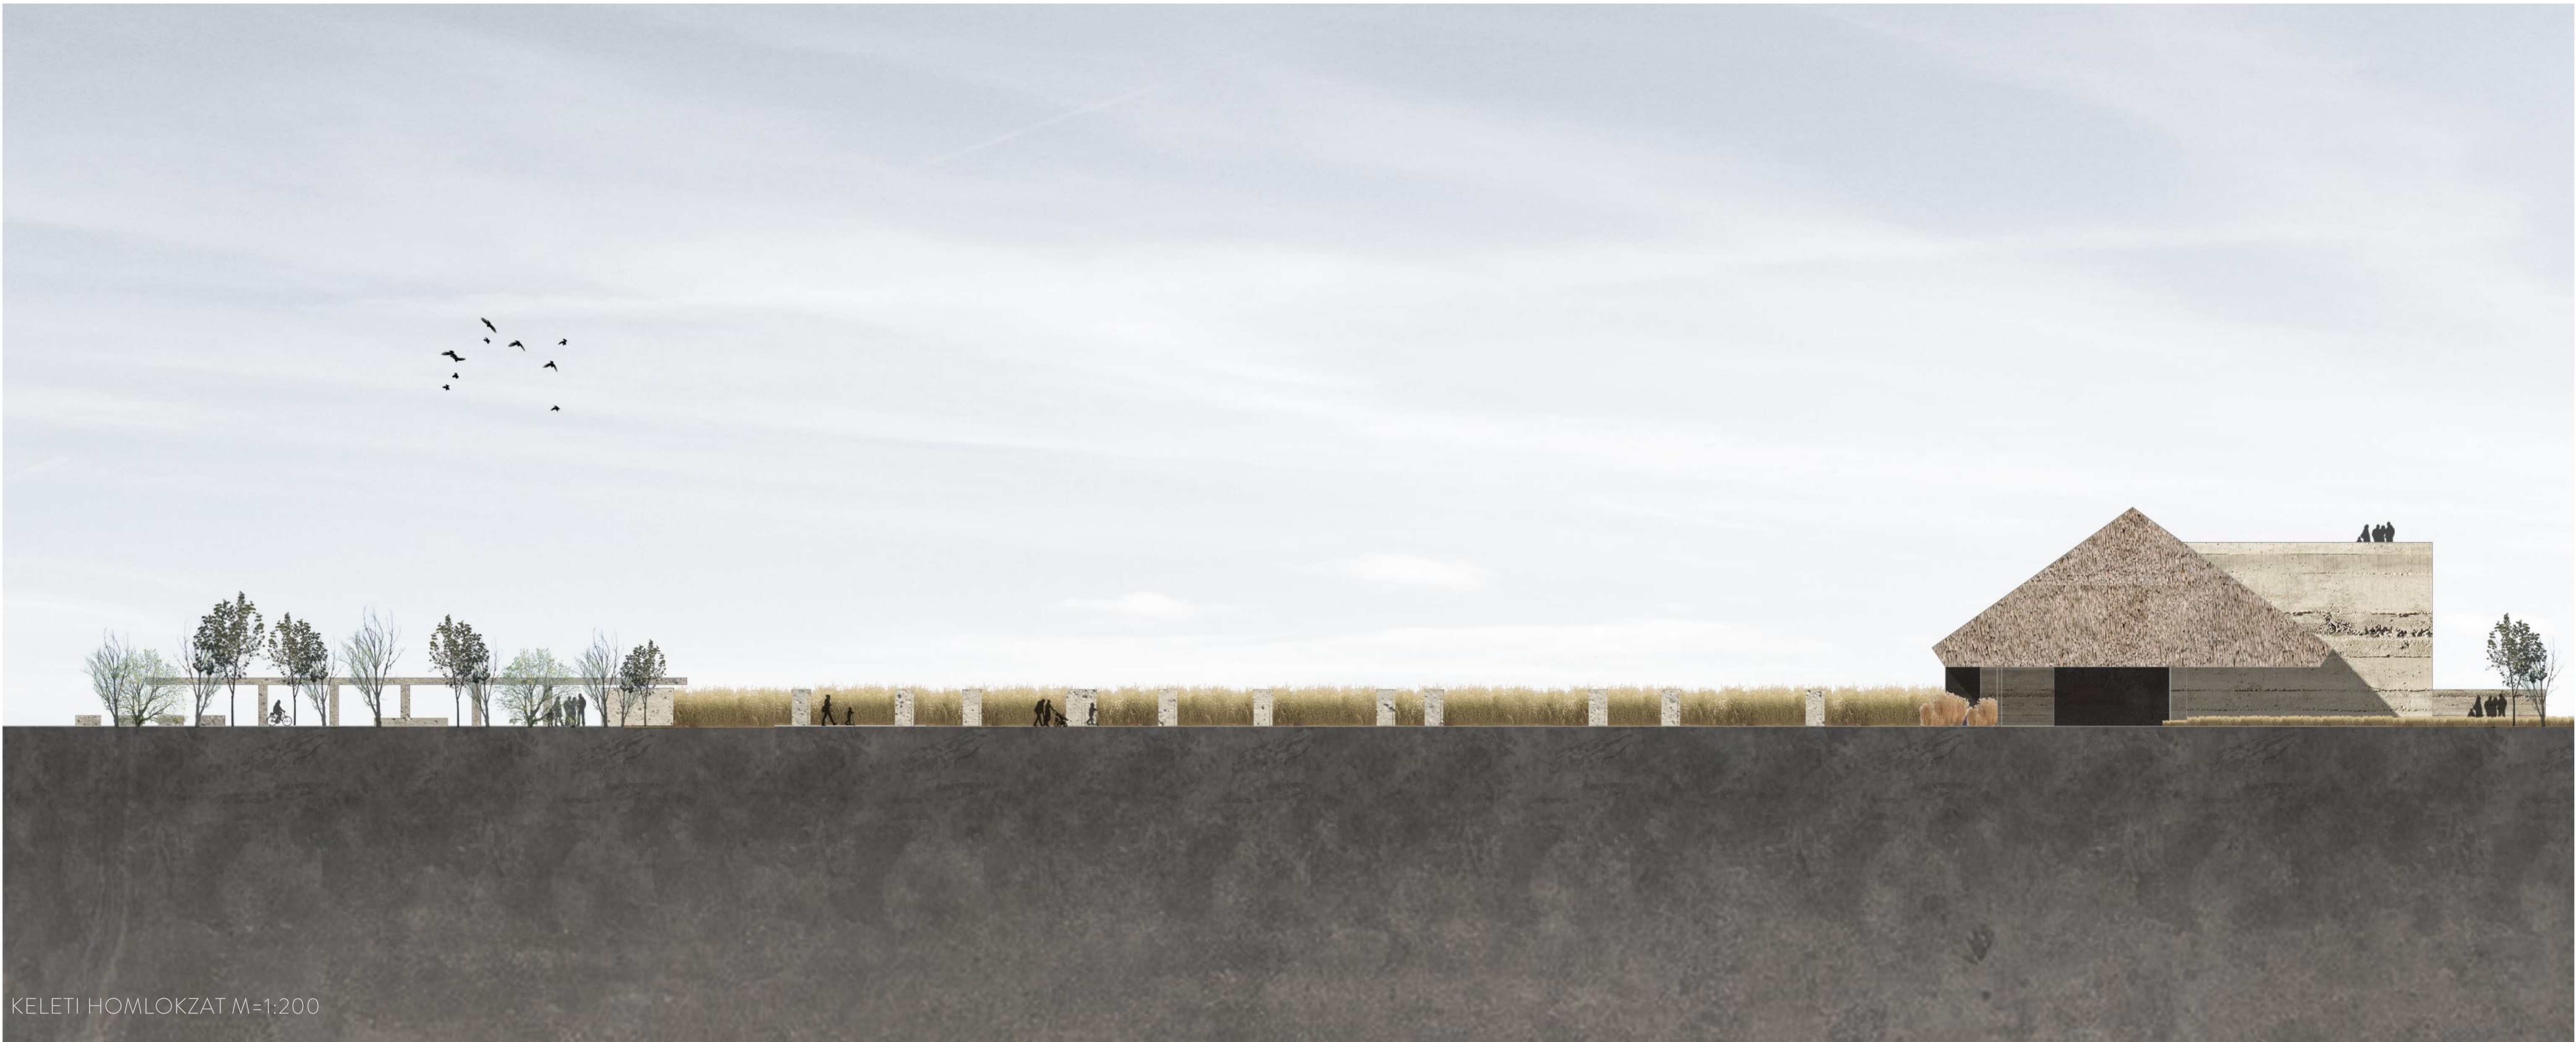

A 12 TÁBOR BELSŐ LÁTVÁNYTERV

KIÁLLÍTÁS BELSŐ LÁTVÁNYTERV

EMLÉKKERT LÁTVÁNYTERV

KELETI HOMLOKZAT M=1:200