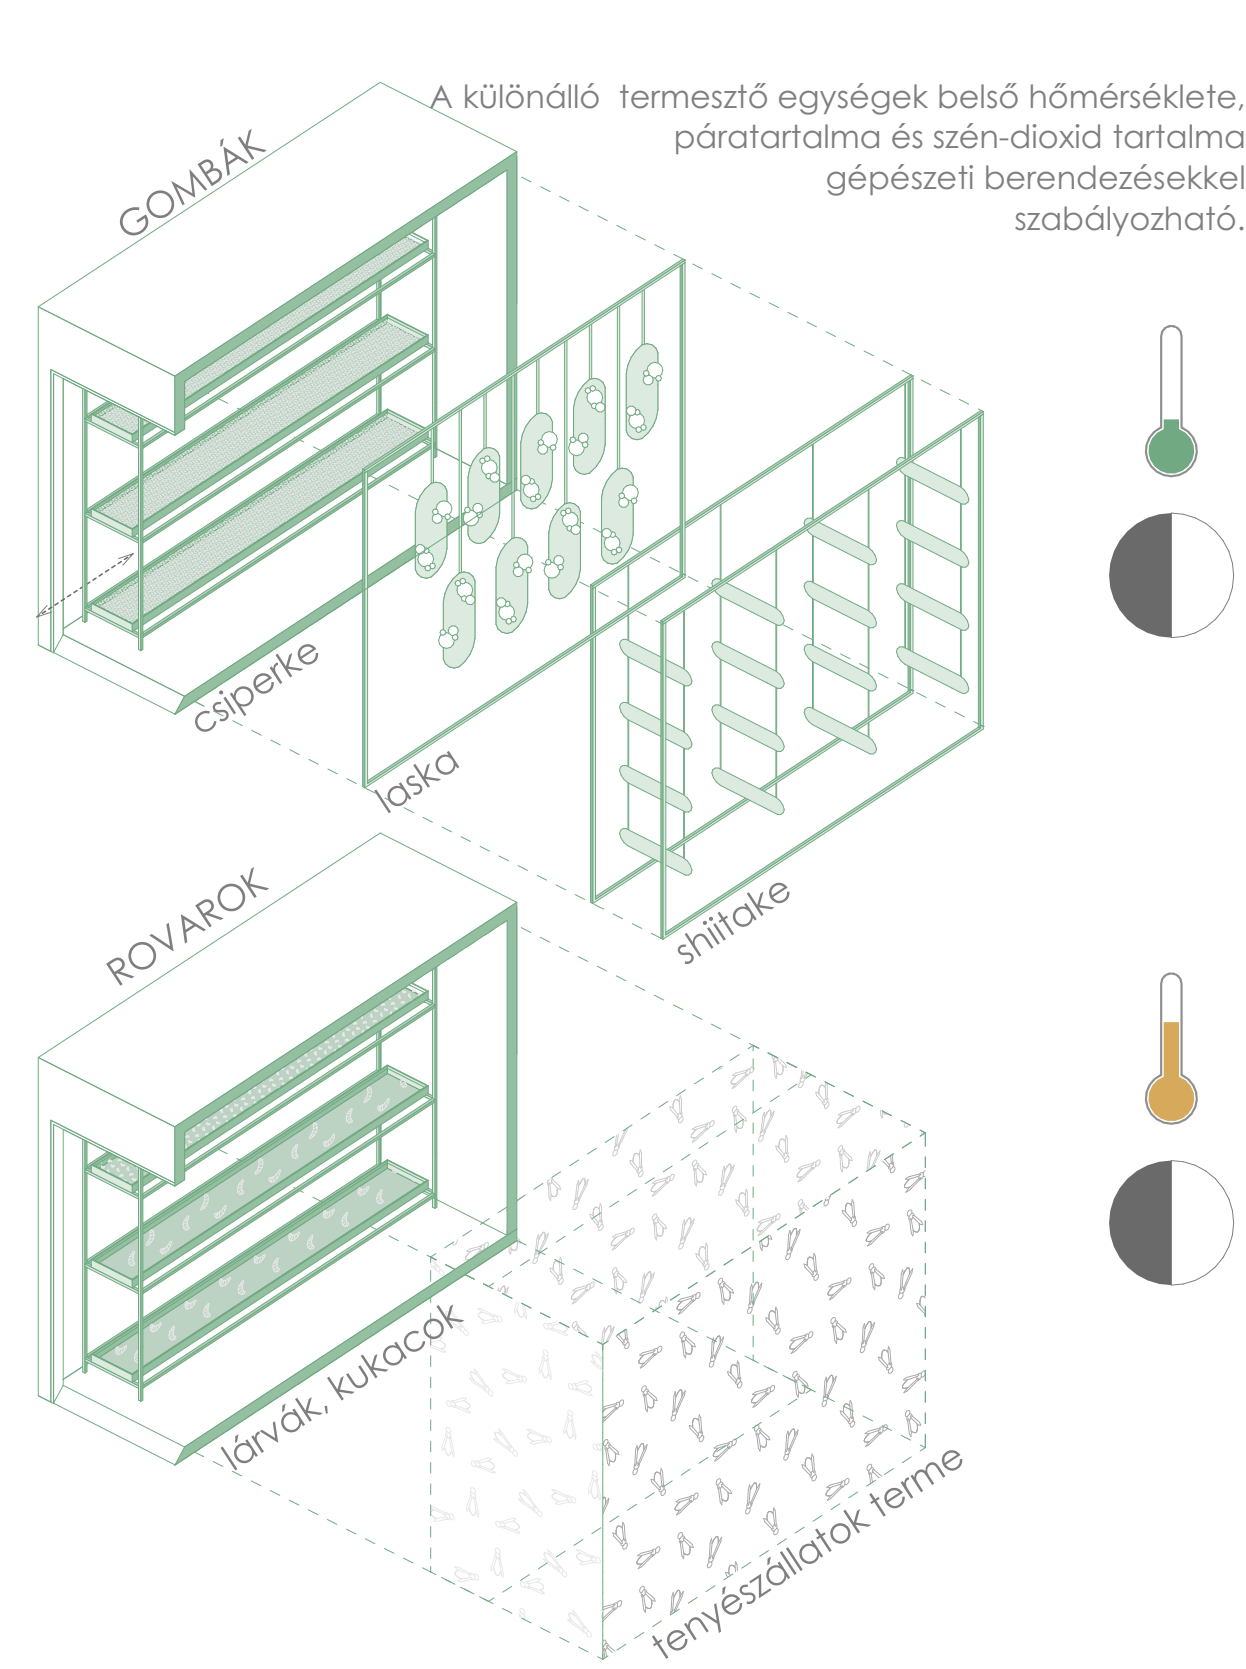

**ÁRNYÉKEDVELO KULTURAK TERMESZTÉSE**

**FÉNYIGÉNYES KULTURAK TERMESZTÉSE**

**KIVÁGATI TÉRKÉP**

**MEGLÉVŐ SZERKEZETEK**

- előregyártott vasbeton
- monolit vasbeton
- léglia kitöltő szerkezet
- termett talaj

**TERVEZETT BURKOLATOK**

- EPS hőszigetelés
- közetgyapot hőszigetelés
- magnézium-oxid burkolat
- tömörített kő zúzalék
- kavics feltöltés

**TERVEZETT SZERKEZETEK**

- vízszigetelés
- beton szerkezet
- monolit vasbeton
- CLT szerkezet
- fa szerkezet