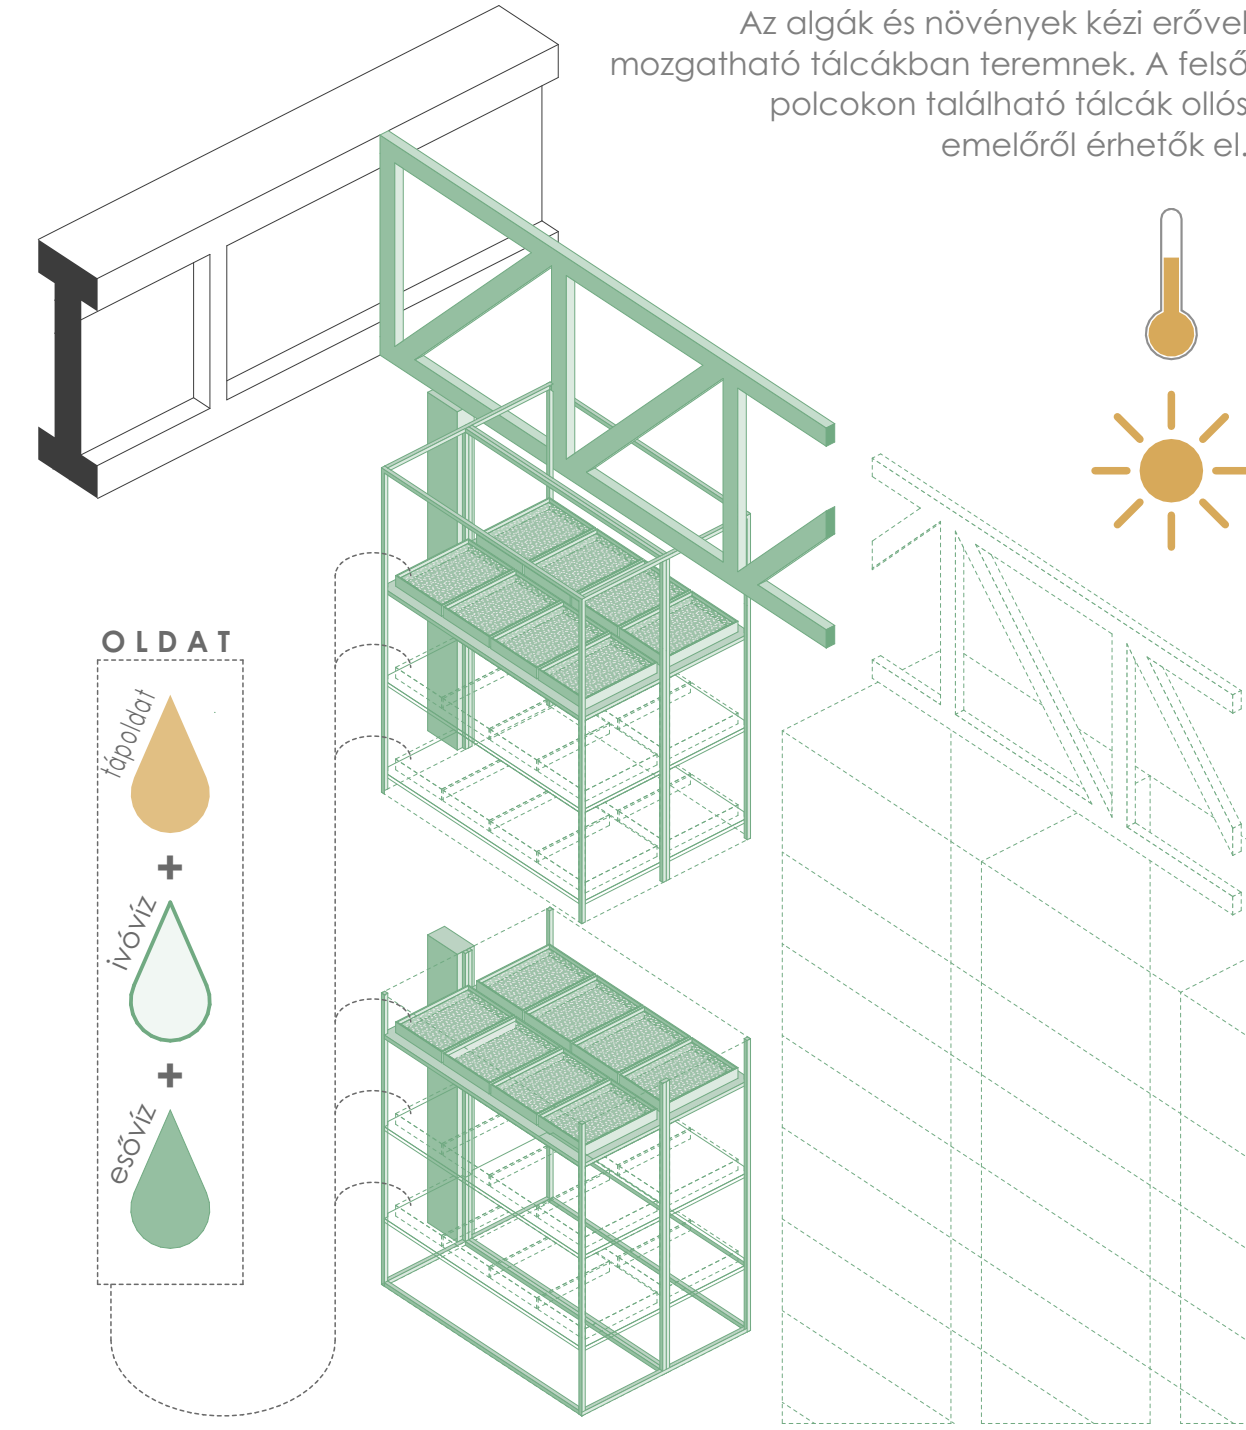

**ÁRNYÉKEDVELO KULTURAK TERMESZTÉSE**

**FÉNYIGÉNYES KULTURAK TERMESZTÉSE**

**KIVÁGATI TÉRKÉP**

**MEGLÉVŐ SZERKEZETEK**

- előregyártott vasbeton
- monolit vasbeton
- léglia kitöltő szerkezet
- termett talaj

**TERVEZETT BURKOLATOK**

- EPS hőszigetelés
- közetgyapot hőszigetelés
- magnézium-oxid burkolat
- tömörített kő zúzalék
- kavics feltöltés

**TERVEZETT SZERKEZETEK**

- vízszigetelés
- beton szerkezet
- monolit vasbeton
- CLT szerkezet
- fa szerkezet