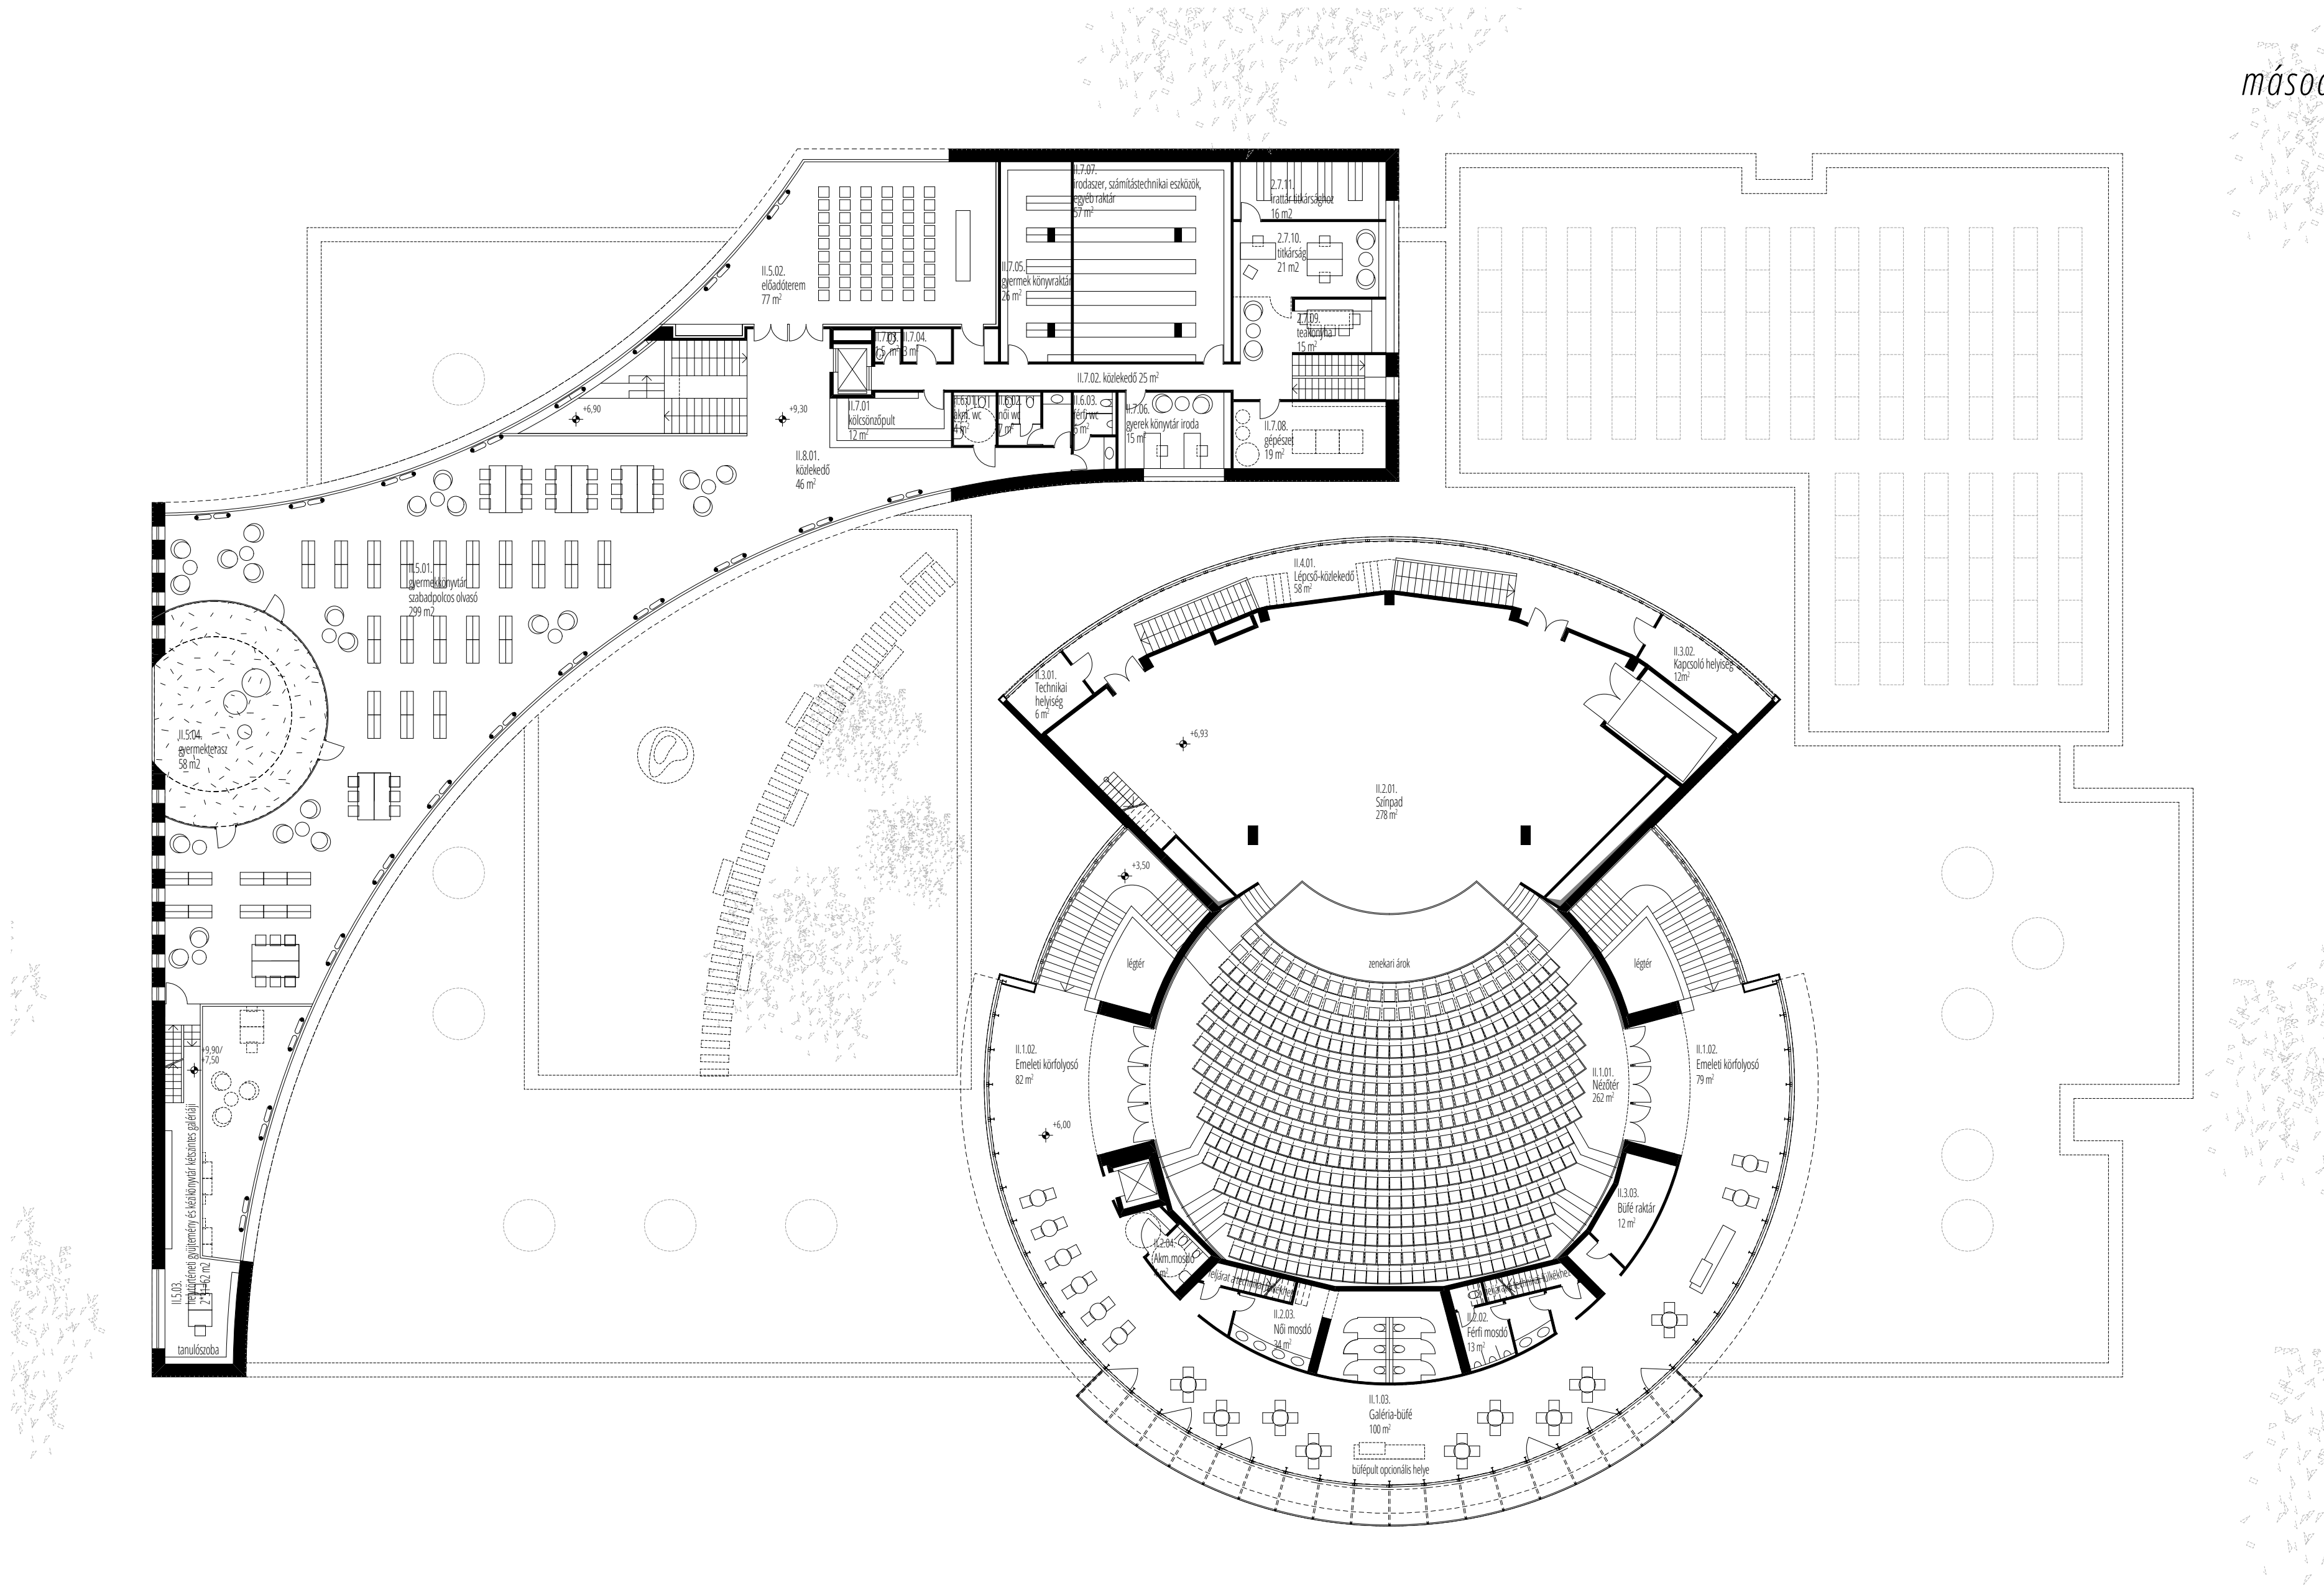

keresztmetszet - M=1:200

második emeleti alaprajz - M=1:200

könyvtár második emelet
A gyermekkönyvtár szintje. 58 nm-es védett könyvtárkerttel alakítottunk ki a gyerekek számára.
A helytörténeti gyűjtemény és kézikönyvtár galériája összeköttetést teremt a felnőtt olvasóval.

művelődési ház színpad és nézőtér szint
Megérkeztek az akadálymentes lift és wc helyiségeket alakítottunk ki. Ezen kívül belsőépítészeti átalakításokat javasolunk. A nézősorok jelenlegi kialakítását szűkös, javasoljuk optimalizálását. A színházterem feületei és technikai felszereltsége megújul.