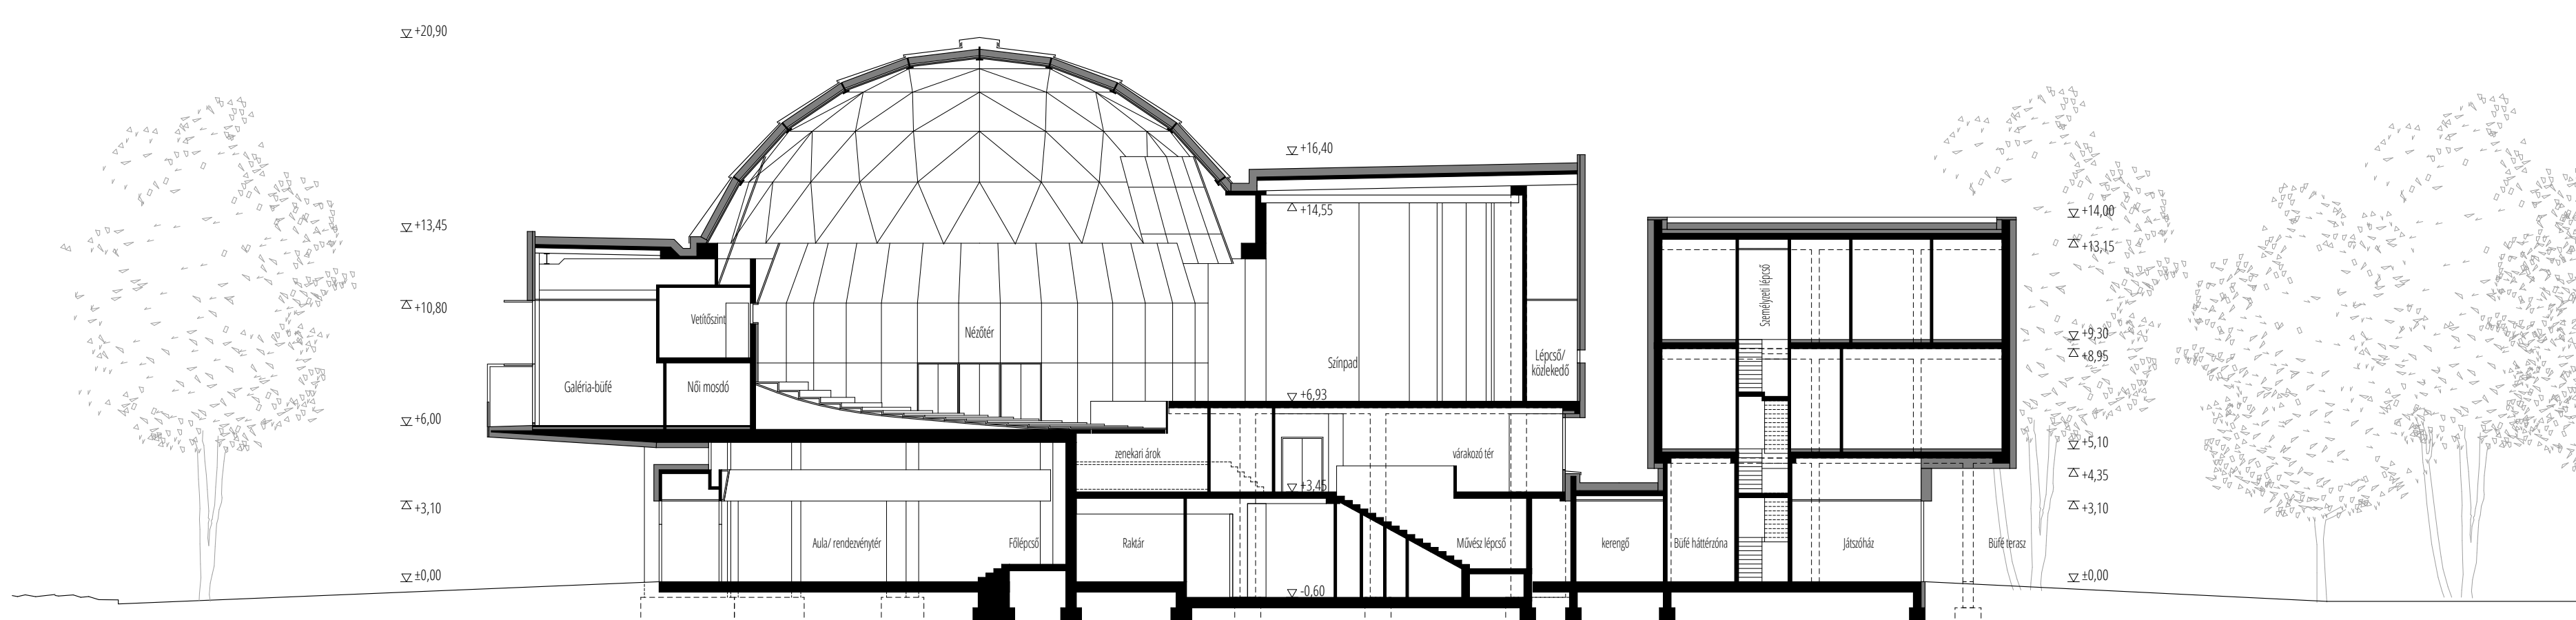

keresztmetszet - M=1:200

második emeleti alaprajz - M=1:200

könyvtár második emelet
A gyermekkönyvtár szintje. 58 nm-es védett könyvtárkerttel alakítottunk ki a gyerekek számára.
A helytörténeti gyűjtemény és kézikönyvtár galériája összeköttetést teremt a felnőtt olvasóval.

művelődési ház színpad és nézőtér szint
Megérkeztek az akadálymentes lift és wc helyiségeket alakítottunk ki. Ezen kívül belsőépítészeti átalakításokat javasolunk. A nézősorok jelenlegi kialakítását szűkös, javasoljuk optimalizálását. A színházterem feületei és technikai felszereltsége megújul.