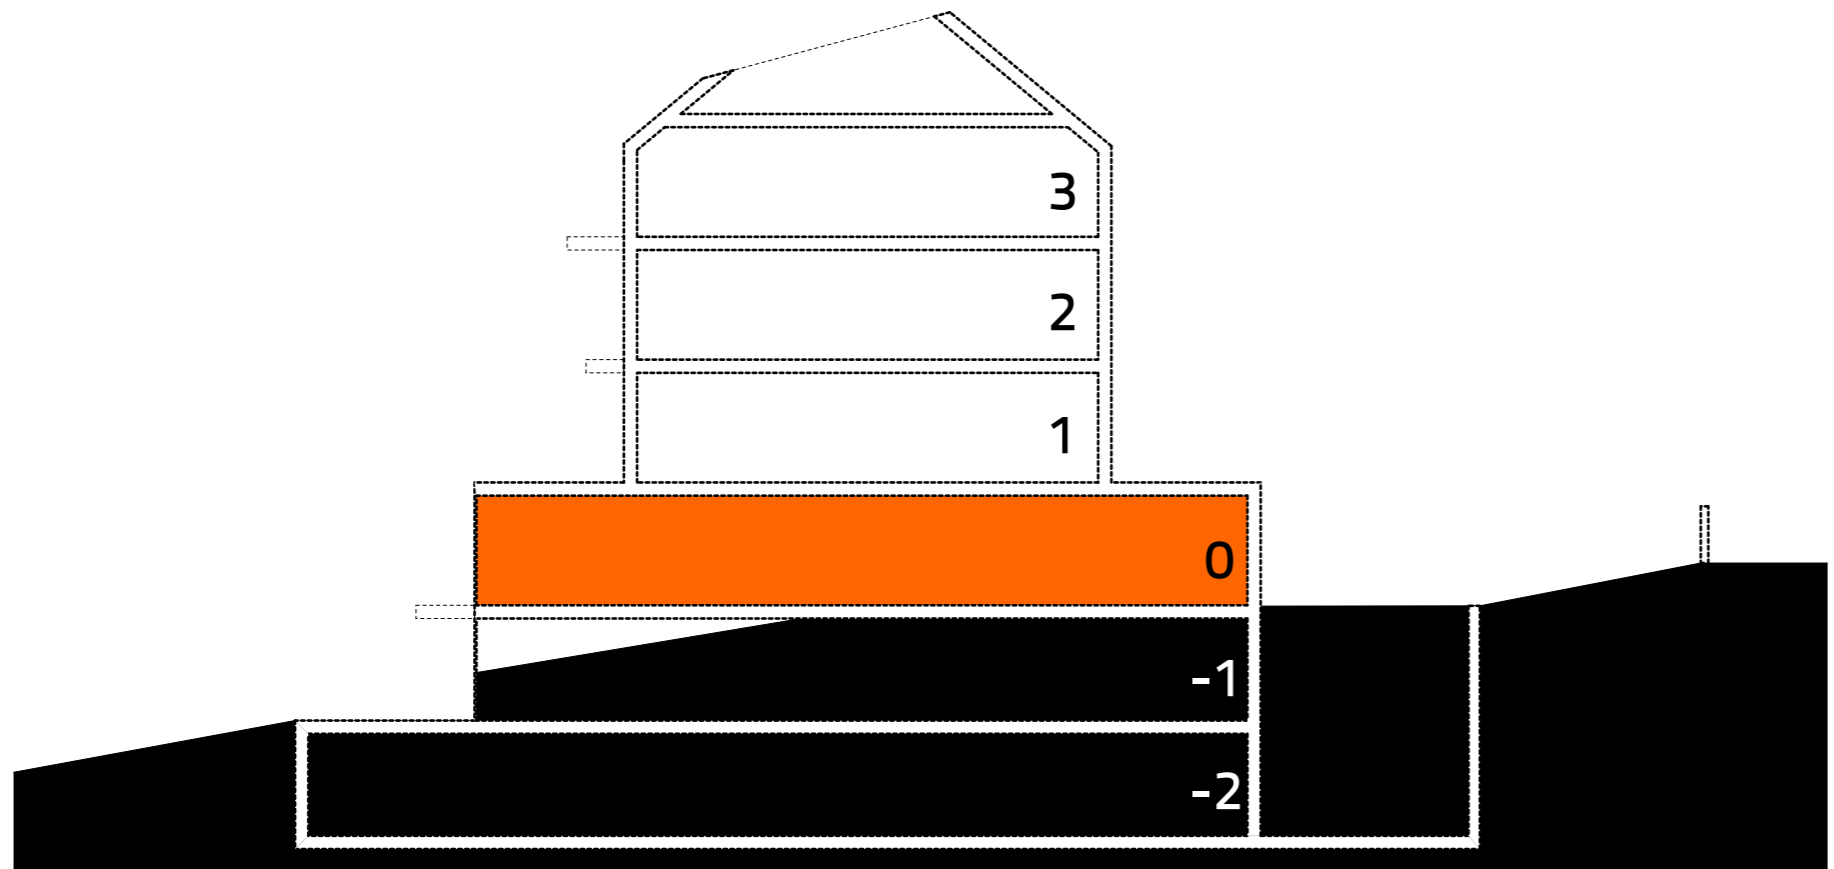

KÖZÖS TERÜLETEK

teremgarázs

329,11

-2

BIMBÓ ÚT 24. TÖBBLAKÁSOS HÁZ

KÖZÖS TERÜLETEK

gépészet	27,01
tároló	10,78
tároló	10,91
közlekedő	31,16
tároló	11,04
tároló	8,28
tároló	11,04
tech.	3,78
tár.	2,45
tár.	2,45
tár.	2,45
tár.	2,45

ESZTER ÉS GÁBOR LAKÁSA

fürdő	5,40
háló I.	11,96
háló II.	11,96
háló III.	18,90
lakótér	35,26
közl.	8,64
előtér	3,51
fürdő	4,05
wc.	1,43
<b>összesen</b>	<b>101,11 m²</b>
terasz	53,13

-1

KÖZÖS TERÜLETEK

közös bejárat	16,23
wc.	3,78