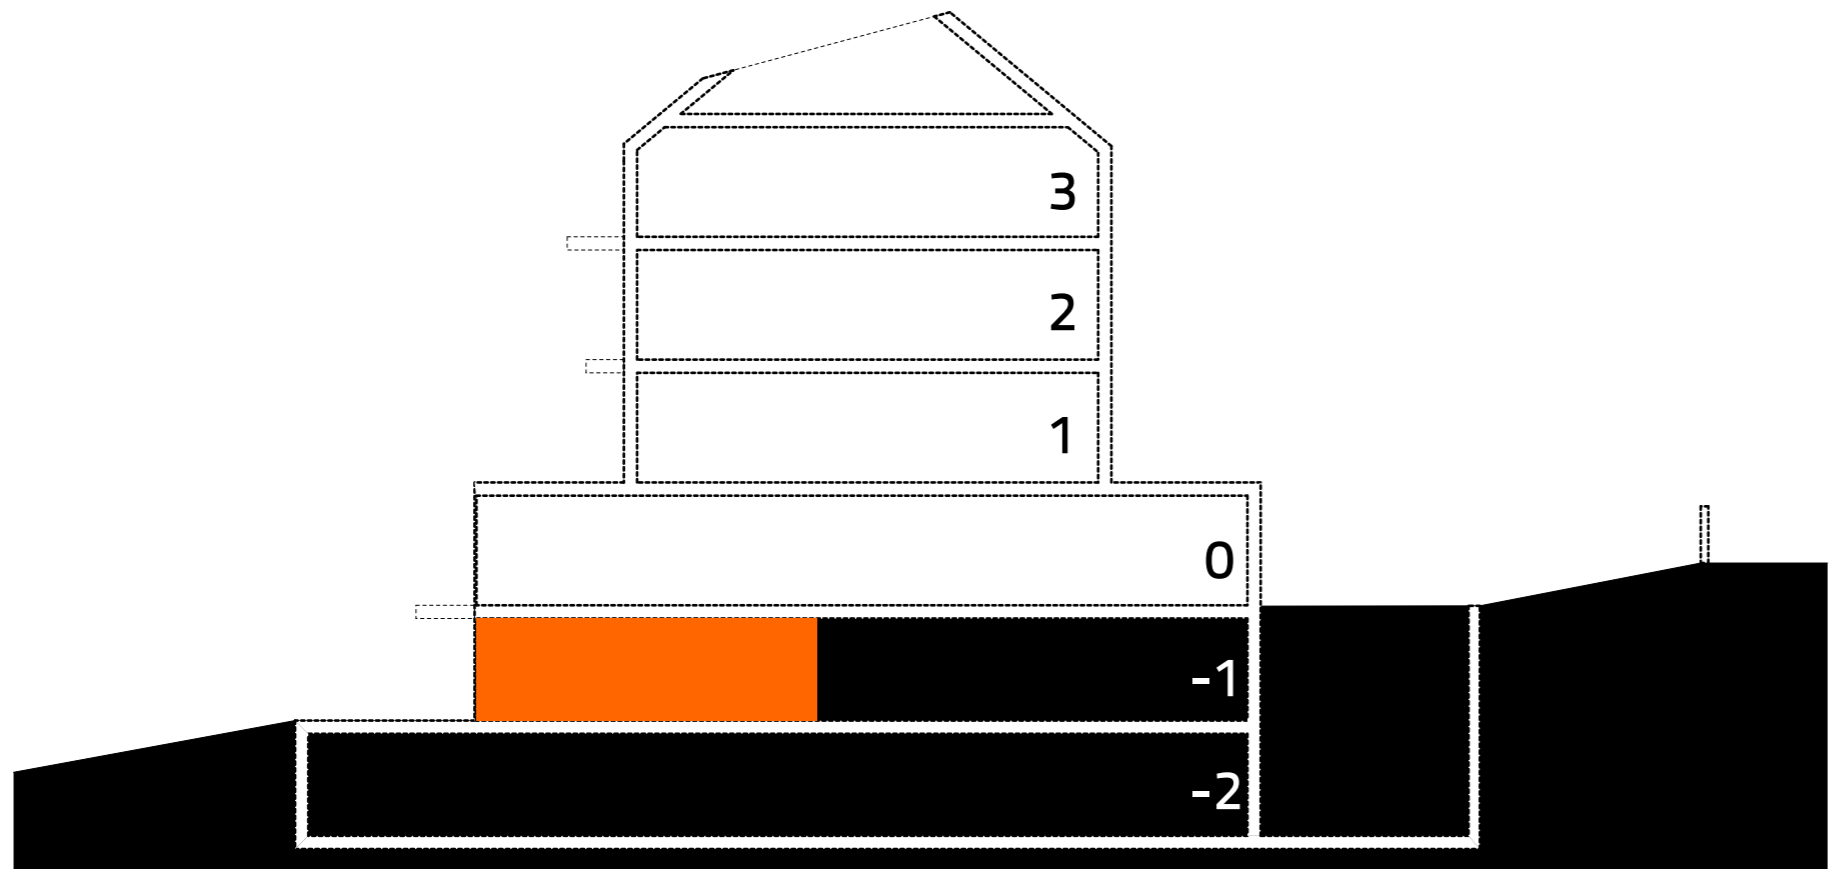

KÖZÖS TERÜLETEK

teremgarázs

329,11

-2

BIMBÓ ÚT 24. TÖBBLAKÁSOS HÁZ

KÖZÖS TERÜLETEK

gépészet	27,01
tároló	10,78
tároló	10,91
közlekedő	31,16
tároló	11,04
tároló	8,28
tároló	11,04
tech.	3,78
tár.	2,45
tár.	2,45
tár.	2,45
tár.	2,45

ESZTER ÉS GÁBOR LAKÁSA

fürdő	5,40
háló I.	11,96
háló II.	11,96
háló III.	18,90
lakótér	35,26
közl.	8,64
előtér	3,51
fürdő	4,05
wc.	1,43
<b>összesen</b>	<b>101,11 m²</b>
terasz	53,13

-1

KÖZÖS TERÜLETEK

közös bejárat	16,23
wc.	3,78