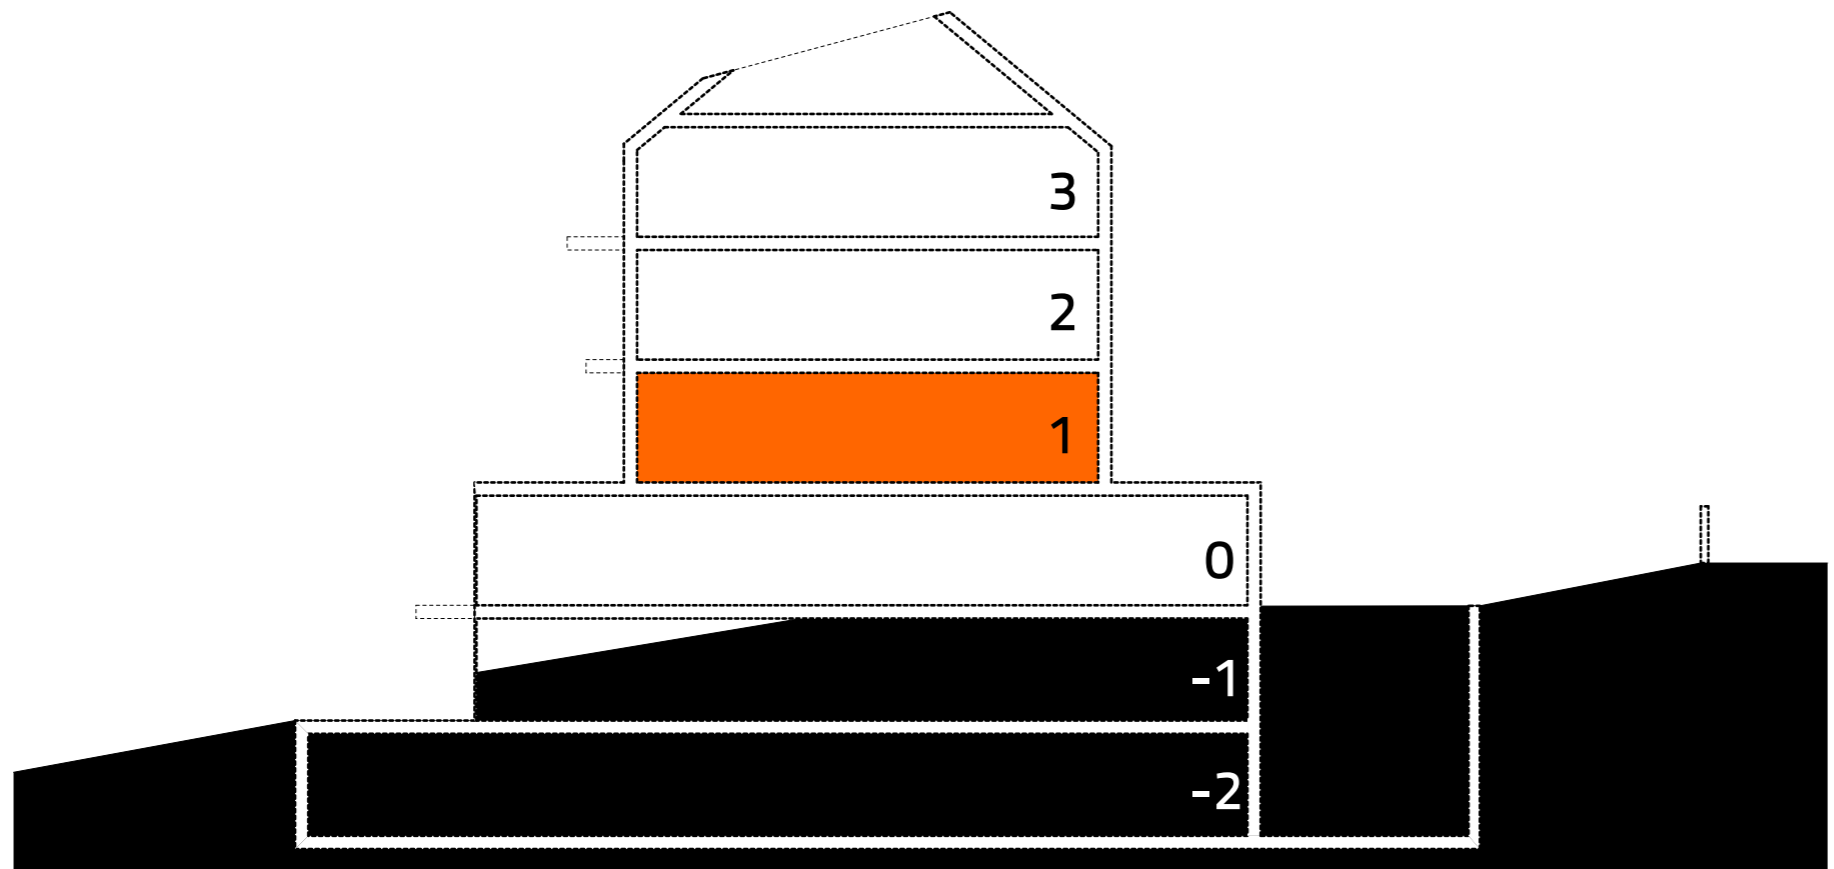

KÖZÖS TERÜLETEK

előtér 8,87

MÁRTA ÉS ROBI LAKÁSA

fürdő I.	8,09
lakótér	49,32
mosók.	3,96
előtér	16,75
fürdő II.	6,89
wc.	1,26
háló I.	18,06
háló II.	14,26
	118,59 m2
fedett terasz	9,00
terasz	35,16
	44,16 m2

1

BIMBÓ ÚT 24. TÖBBLAKÁSOS HÁZ