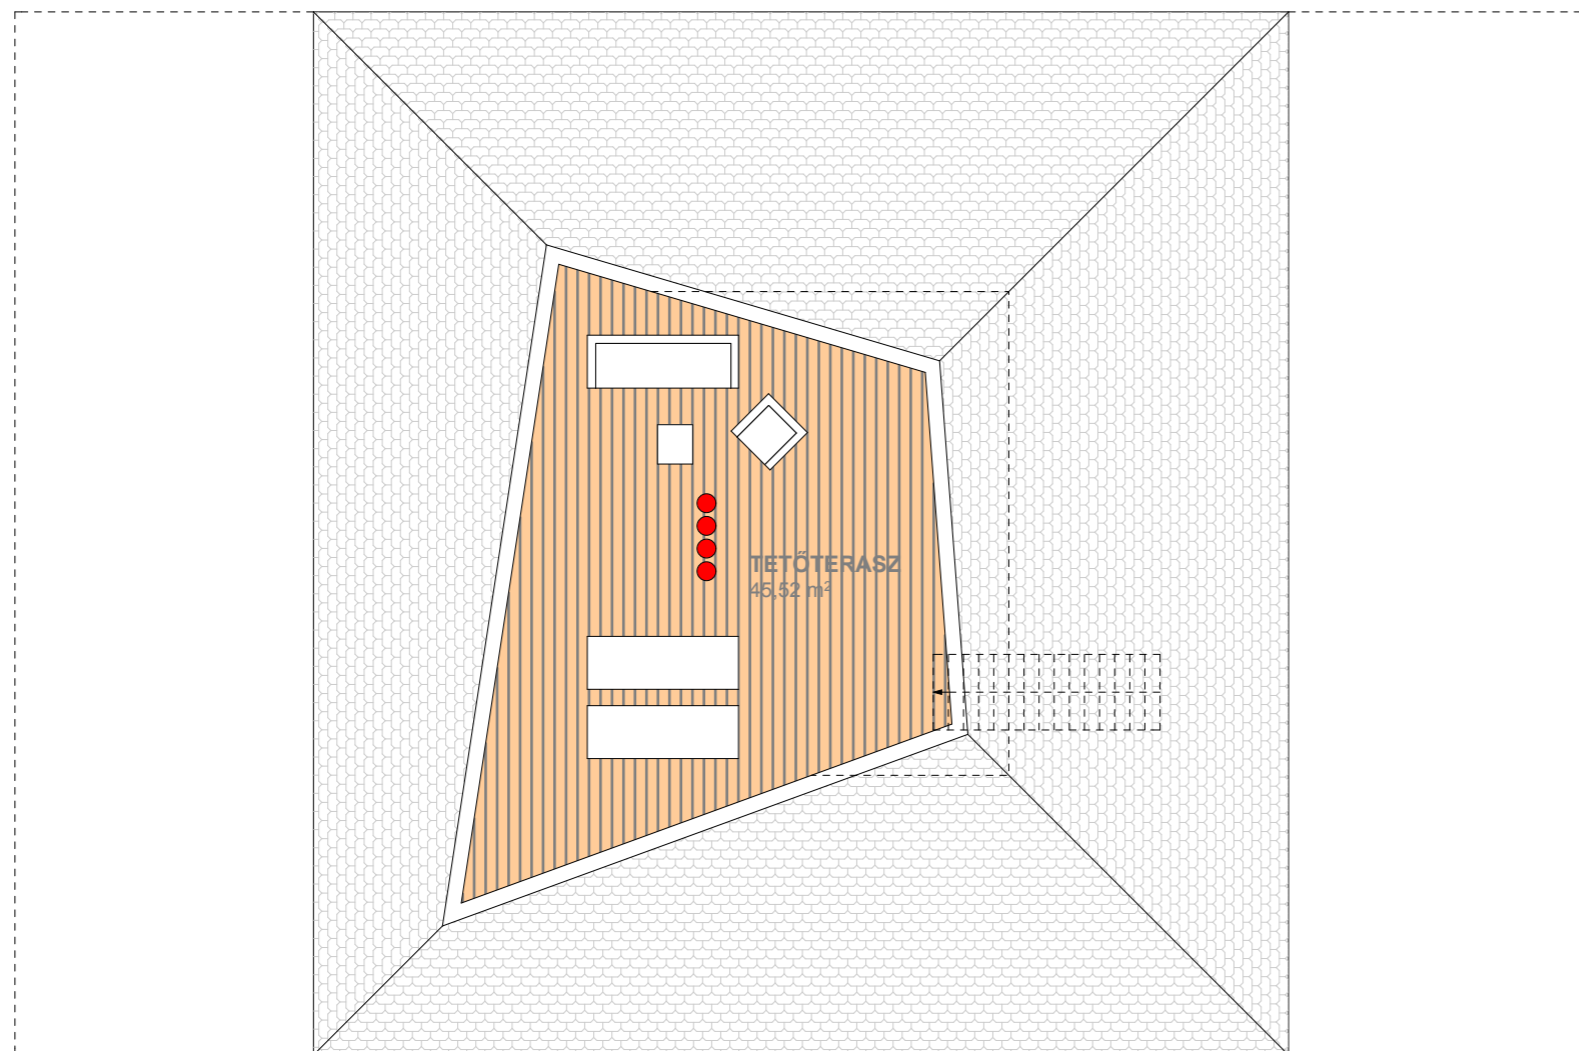

ANIKÓ ÉS ANDRÁS LAKÁSA

konyha	23,15
lakótér	48,69
mosókonyha	10,35
előtér	18,33
dolgozó	15,70
háló I.	19,35
háló II.	12,05
háló III.	12,23
fürdő	4,72
gard.	7,74
fürdősz.	10,75
wc.	1,30
előt.	2,38
<b>összesen</b>	<b>186,74 m<sup>2</sup></b>
terasz	28,13
fedett terasz	12,48
<b>összesen</b>	<b>40,61 m<sup>2</sup></b>

0

BIMBÓ ÚT 24. TÖBBLAKÁSOS HÁZ

KÖZÖS TERÜLETEK

előtér 8,87

MÁRTA ÉS ROBI LAKÁSA

fürdő I.	8,09
lakótér	49,32
mosók.	3,96
előtér	16,75
fürdő II.	6,89
wc.	1,26
háló I.	18,06
háló II.	14,26
	<b>118,59 m2</b>
fedett terasz	9,00
terasz	35,16
	<b>44,16 m2</b>

1

BIMBÓ ÚT 24. TÖBBLAKÁSOS HÁZ

KATI ÉS LAJOS LAKÁSA

konyha	7,86
lakótér	35,30
fürdő	10,25
szülői háló	15,55
előtér	11,78
fürdő	8,18
háló	13,78
háló	13,95
	<b>116,65 m<sup>2</sup></b>
terasz I.	25,51
terasz II.	4,79
	<b>30,30 m<sup>2</sup></b>

3

BIMBÓ ÚT 24. TÖBBLAKÁSOS HÁZ

MELINDA LAKÁSA

tetőterasz

45,52

T

BIMBÓ ÚT 24. TÖBBLAKÁSOS HÁZ