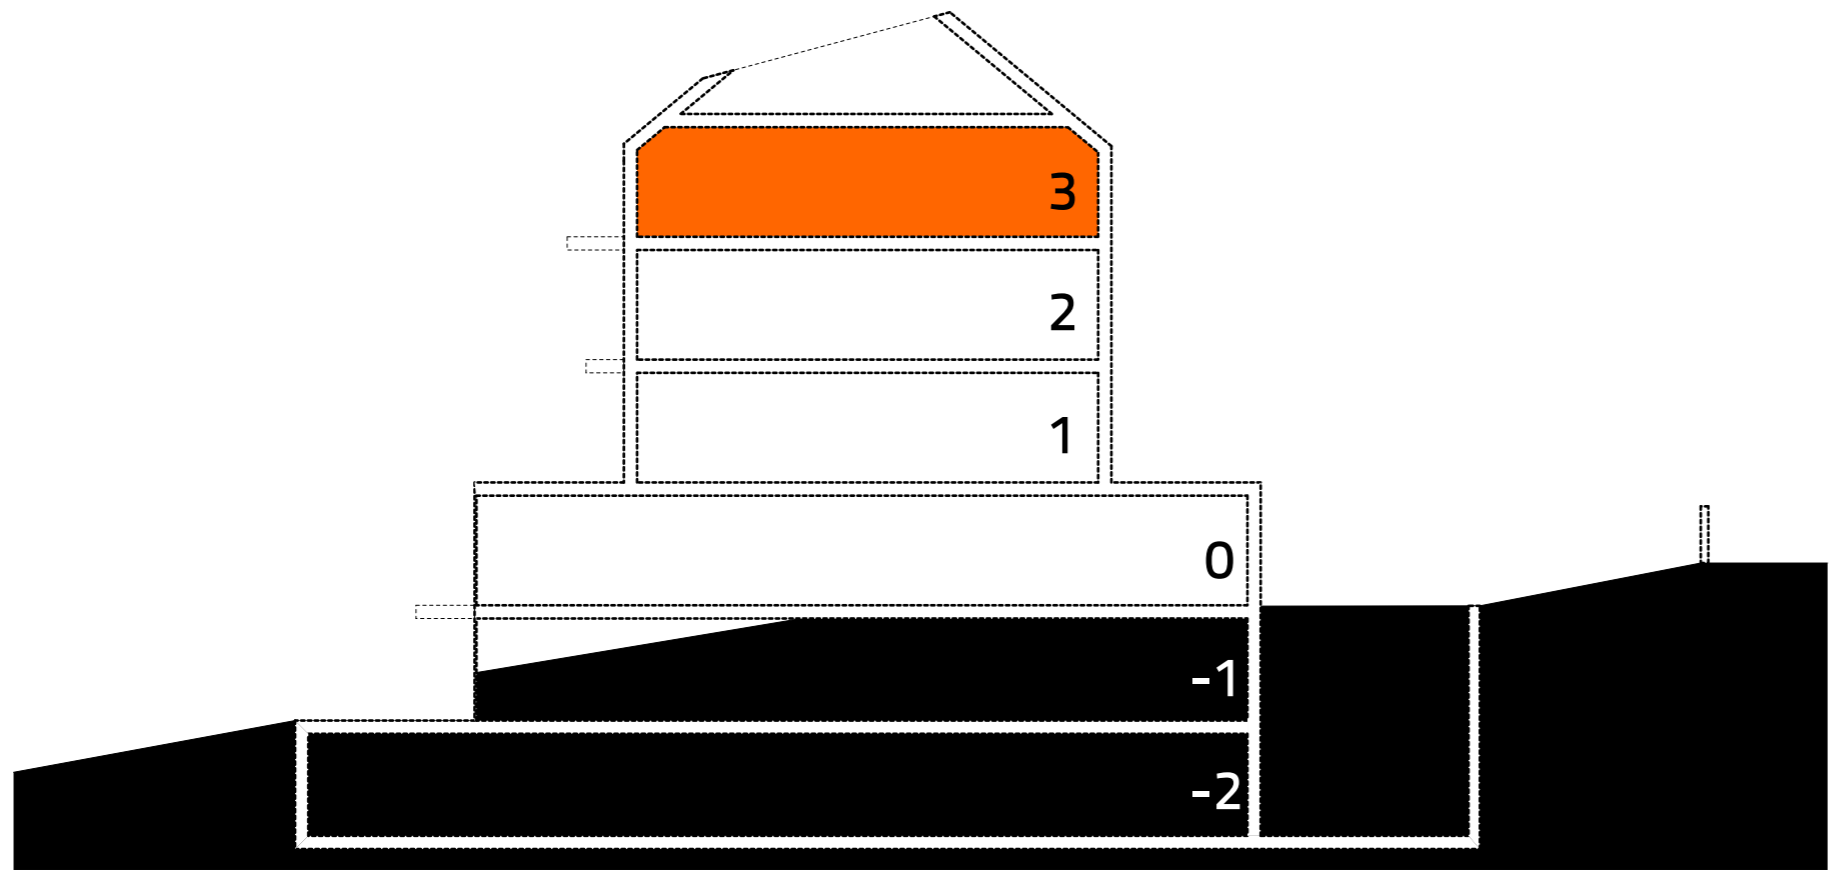

MELINDA LAKÁSA

előtér	4,81
fürdő I.	10,47
garderobe	9,34
háló I.	17,44
háló II.	15,11
lakótér	57,67
előtér	15,09
wc.-zuh.	3,10
m.konyha	4,37
	137,40 m²
terasz	29,55