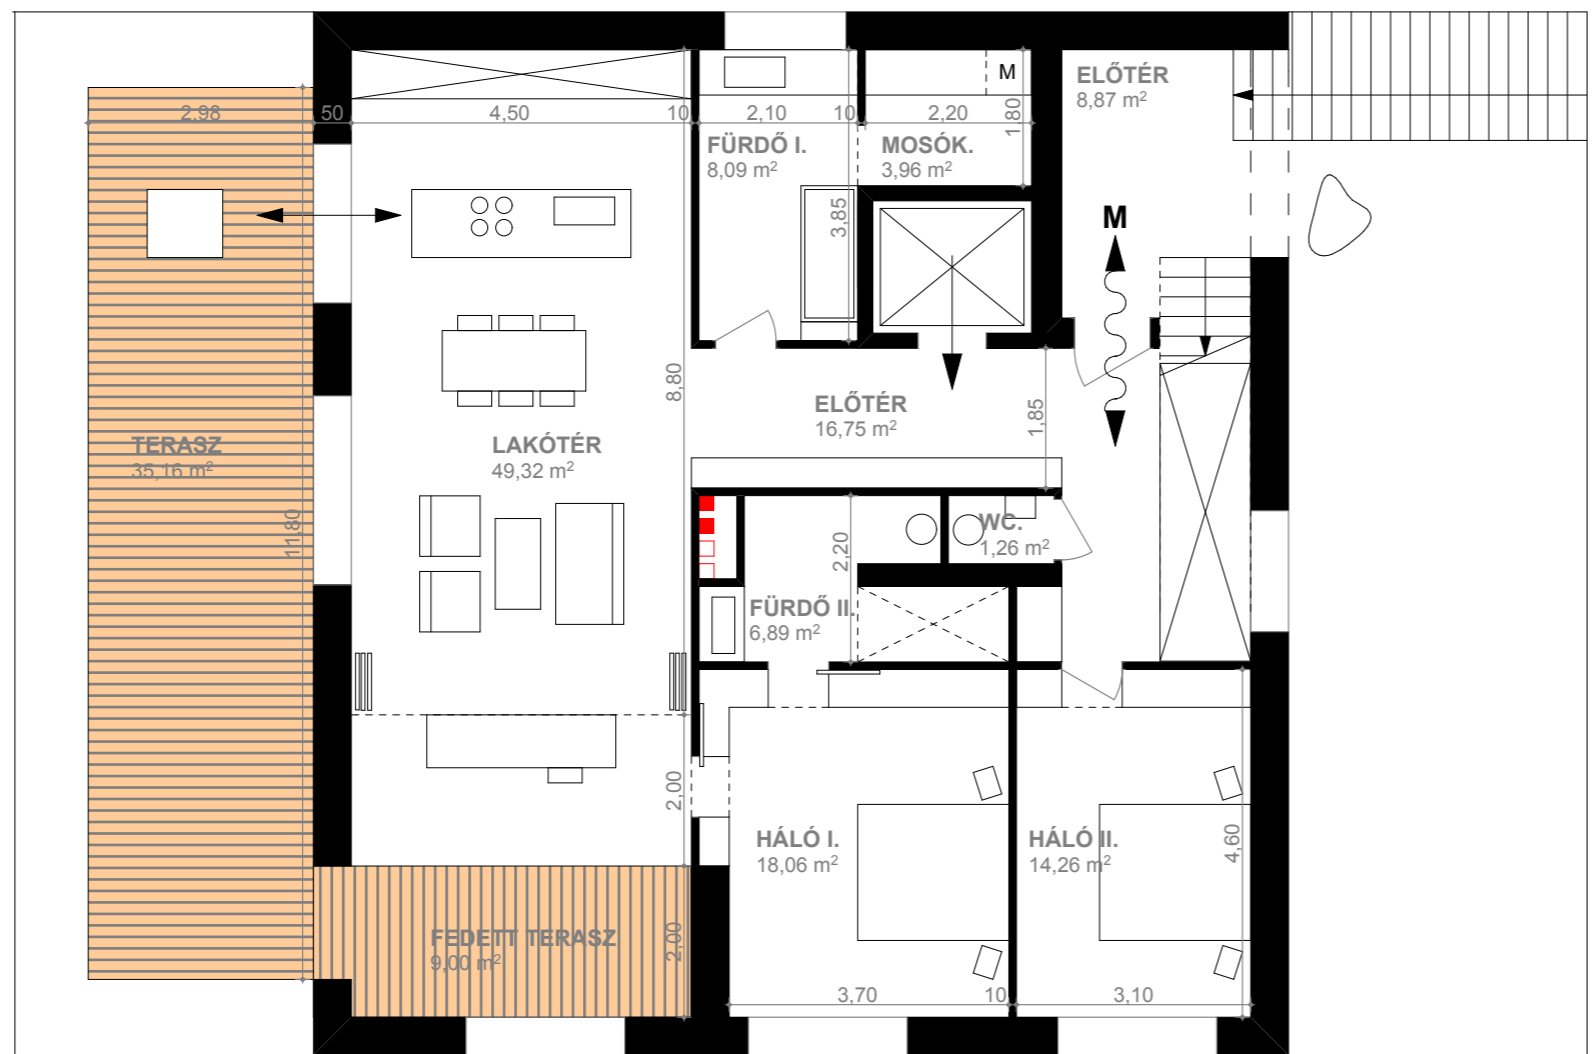

ESZTER ÉS GÁBOR LAKÁSA

fürdő	5,40
háló I.	11,96
háló II.	11,96
háló III.	18,90
lakótér	35,26
közl.	8,64
előtér	3,51
fürdő	4,05
wc.	1,43
<b>összesen</b>	<b>101,11 m²</b>
terasz	53,13

-1

KÖZÖS TERÜLETEK

közös bejárat	16,23
wc.	3,78

ANIKÓ ÉS ANDRÁS LAKÁSA

konyha	23,15
lakótér	48,69
mosókonyha	10,35
előtér	18,33
dolgozó	15,70
háló I.	19,35
háló II.	12,05
háló III.	12,23
fürdő	4,72
gard.	7,74
fürdősz.	10,75
wc.	1,30
előt.	2,38
<b>összesen</b>	<b>186,74 m<sup>2</sup></b>
terasz	28,13
fedett terasz	12,48
<b>összesen</b>	<b>40,61 m<sup>2</sup></b>

0

BIMBÓ ÚT 24. TÖBBLAKÁSOS HÁZ

KÖZÖS TERÜLETEK

előtér 8,87

MÁRTA ÉS ROBI LAKÁSA

fürdő I.	8,09
lakótér	49,32
mosók.	3,96
előtér	16,75
fürdő II.	6,89
wc.	1,26
háló I.	18,06
háló II.	14,26
	<b>118,59 m2</b>
fedett terasz	9,00
terasz	35,16
	<b>44,16 m2</b>

1

BIMBÓ ÚT 24. TÖBBLAKÁSOS HÁZ

KATI ÉS LAJOS LAKÁSA

konyha	7,86
lakótér	35,30
fürdő	10,25
szülői háló	15,55
előtér	11,78
fürdő	8,18
háló	13,78
háló	13,95
	<b>116,65 m<sup>2</sup></b>
terasz I.	25,51
terasz II.	4,79
	<b>30,30 m<sup>2</sup></b>