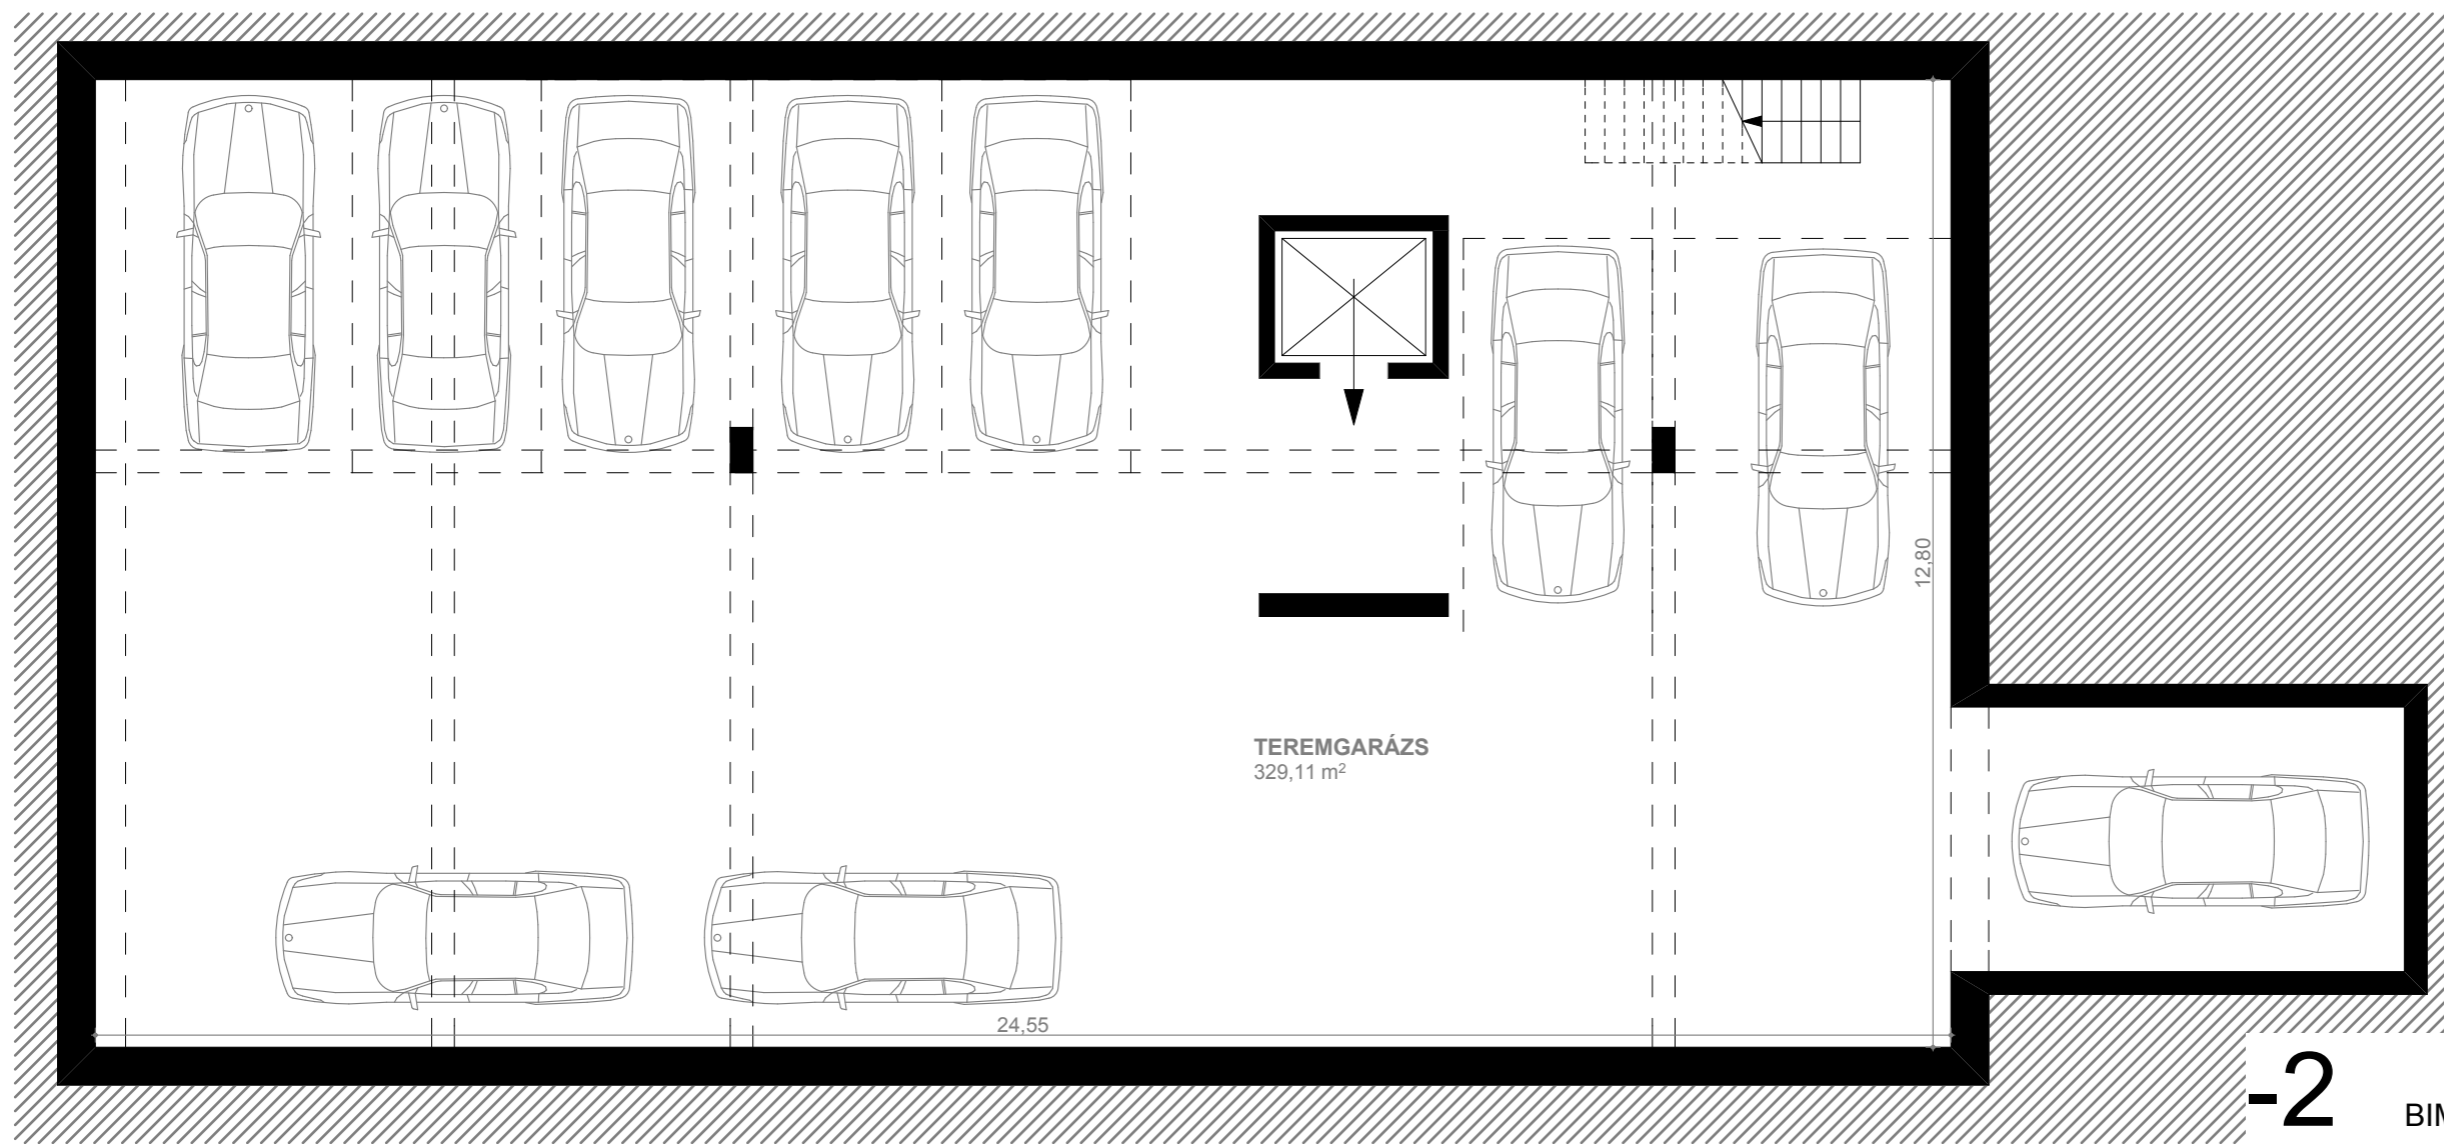

KÖZÖS TERÜLETEK

teremgarázs

329,11

-2

BIMBÓ ÚT 24. TÖBBLAKÁSOS HÁZ

KÖZÖS TERÜLETEK

gépészet	27,01
tároló	10,78
tároló	10,91
közlekedő	31,16
tároló	11,04
tároló	8,28
tároló	11,04
tech.	3,78
tár.	2,45
tár.	2,45
tár.	2,45
tár.	2,45

ESZTER ÉS GÁBOR LAKÁSA

fürdő	5,40
háló I.	11,96
háló II.	11,96
háló III.	18,90
lakótér	35,26
közl.	8,64
előtér	3,51
fürdő	4,05
wc.	1,43
<b>összesen</b>	<b>101,11 m²</b>
terasz	53,13

-1

KÖZÖS TERÜLETEK

közös bejárat	16,23
wc.	3,78

ANIKÓ ÉS ANDRÁS LAKÁSA

konyha	23,15
lakótér	48,69
mosókonyha	10,35
előtér	18,33
dolgozó	15,70
háló I.	19,35
háló II.	12,05
háló III.	12,23
fürdő	4,72
gard.	7,74
fürdősz.	10,75
wc.	1,30
előt.	2,38
<b>összesen</b>	<b>186,74 m<sup>2</sup></b>
terasz	28,13
fedett terasz	12,48
<b>összesen</b>	<b>40,61 m<sup>2</sup></b>

0

BIMBÓ ÚT 24. TÖBBLAKÁSOS HÁZ

KÖZÖS TERÜLETEK

előtér 8,87

MÁRTA ÉS ROBI LAKÁSA

fürdő I.	8,09
lakótér	49,32
mosók.	3,96
előtér	16,75
fürdő II.	6,89
wc.	1,26
háló I.	18,06
háló II.	14,26
	<b>118,59 m2</b>
fedett terasz	9,00
terasz	35,16
	<b>44,16 m2</b>