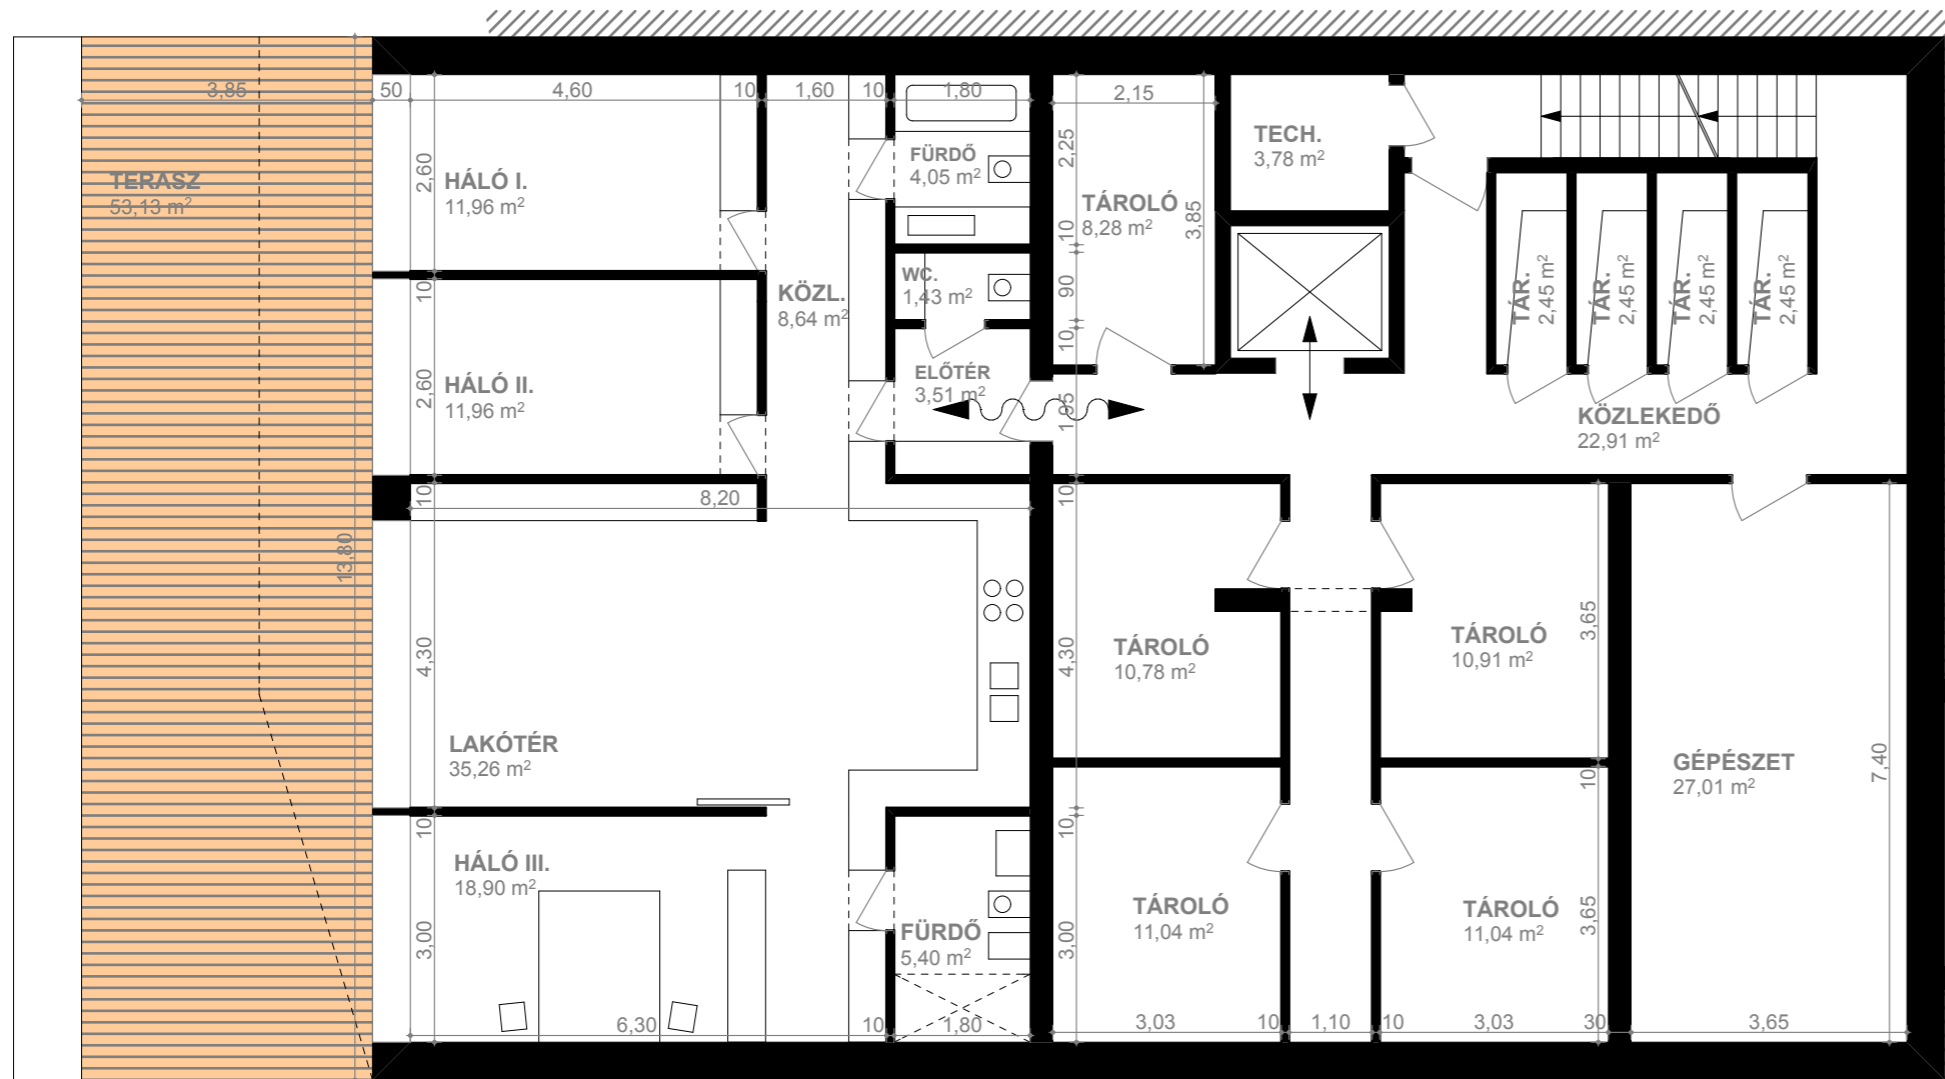

KÖZÖS TERÜLETEK

teremgarázs

329,11

-2

BIMBÓ ÚT 24. TÖBBLAKÁSOS HÁZ

KÖZÖS TERÜLETEK

gépészet	27,01
tároló	10,78
tároló	10,91
közlekedő	31,16
tároló	11,04
tároló	8,28
tároló	11,04
tech.	3,78
tár.	2,45
tár.	2,45
tár.	2,45
tár.	2,45

ESZTER ÉS GÁBOR LAKÁSA

fürdő	5,40
háló I.	11,96
háló II.	11,96
háló III.	18,90
lakótér	35,26
közl.	8,64
előtér	3,51
fürdő	4,05
wc.	1,43
<b>összesen</b>	<b>101,11 m²</b>
terasz	53,13

-1

KÖZÖS TERÜLETEK

közös bejárat	16,23
wc.	3,78

ANIKÓ ÉS ANDRÁS LAKÁSA

konyha	23,15
lakótér	48,69
mosókonyha	10,35
előtér	18,33
dolgozó	15,70
háló I.	19,35
háló II.	12,05
háló III.	12,23
fürdő	4,72
gard.	7,74
fürdősz.	10,75
wc.	1,30
előt.	2,38
<b>összesen</b>	<b>186,74 m<sup>2</sup></b>
terasz	28,13
fedett terasz	12,48
<b>összesen</b>	<b>40,61 m<sup>2</sup></b>

1

BIMBÓ ÚT 24. TÖBBLAKÁSOS HÁZ

KATI ÉS LAJOS LAKÁSA

konyha	7,86
lakótér	35,30
fürdő	10,25
szülői háló	15,55
előtér	11,78
fürdő	8,18
háló	13,78
háló	13,95
	<b>116,65 m<sup>2</sup></b>
terasz I.	25,51
terasz II.	4,79
	<b>30,30 m<sup>2</sup></b>