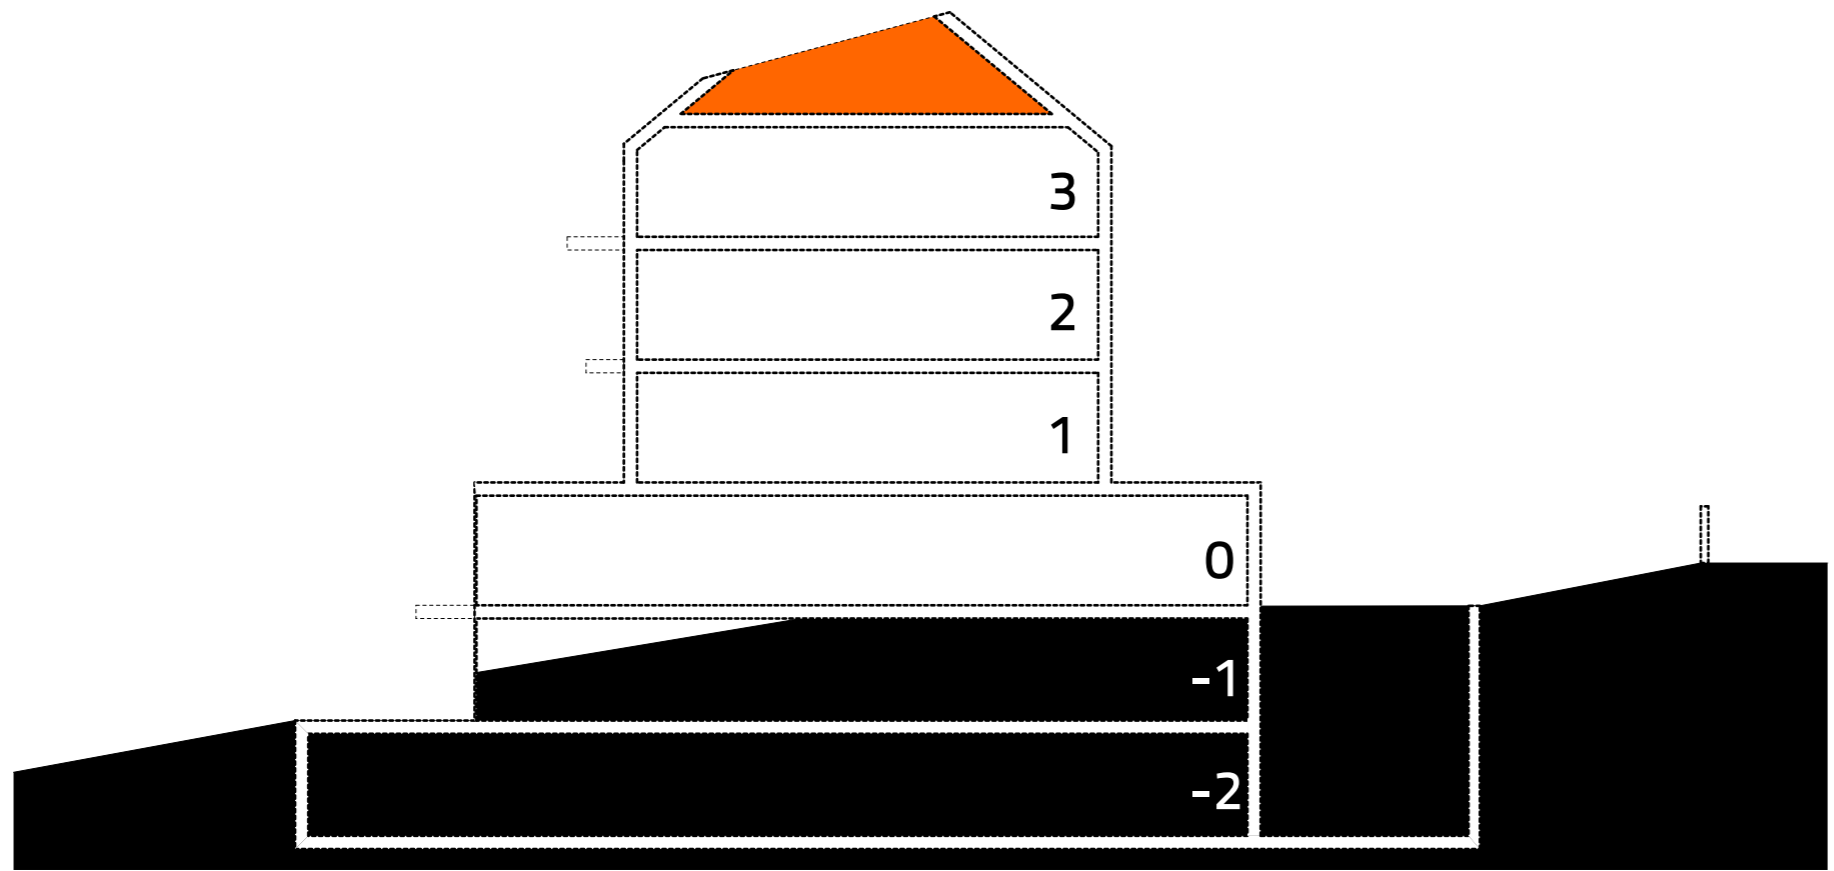

3

BIMBÓ ÚT 24. TÖBBLAKÁSOS HÁZ

MELINDA LAKÁSA

tetőterasz

45,52

T

BIMBÓ ÚT 24. TÖBBLAKÁSOS HÁZ