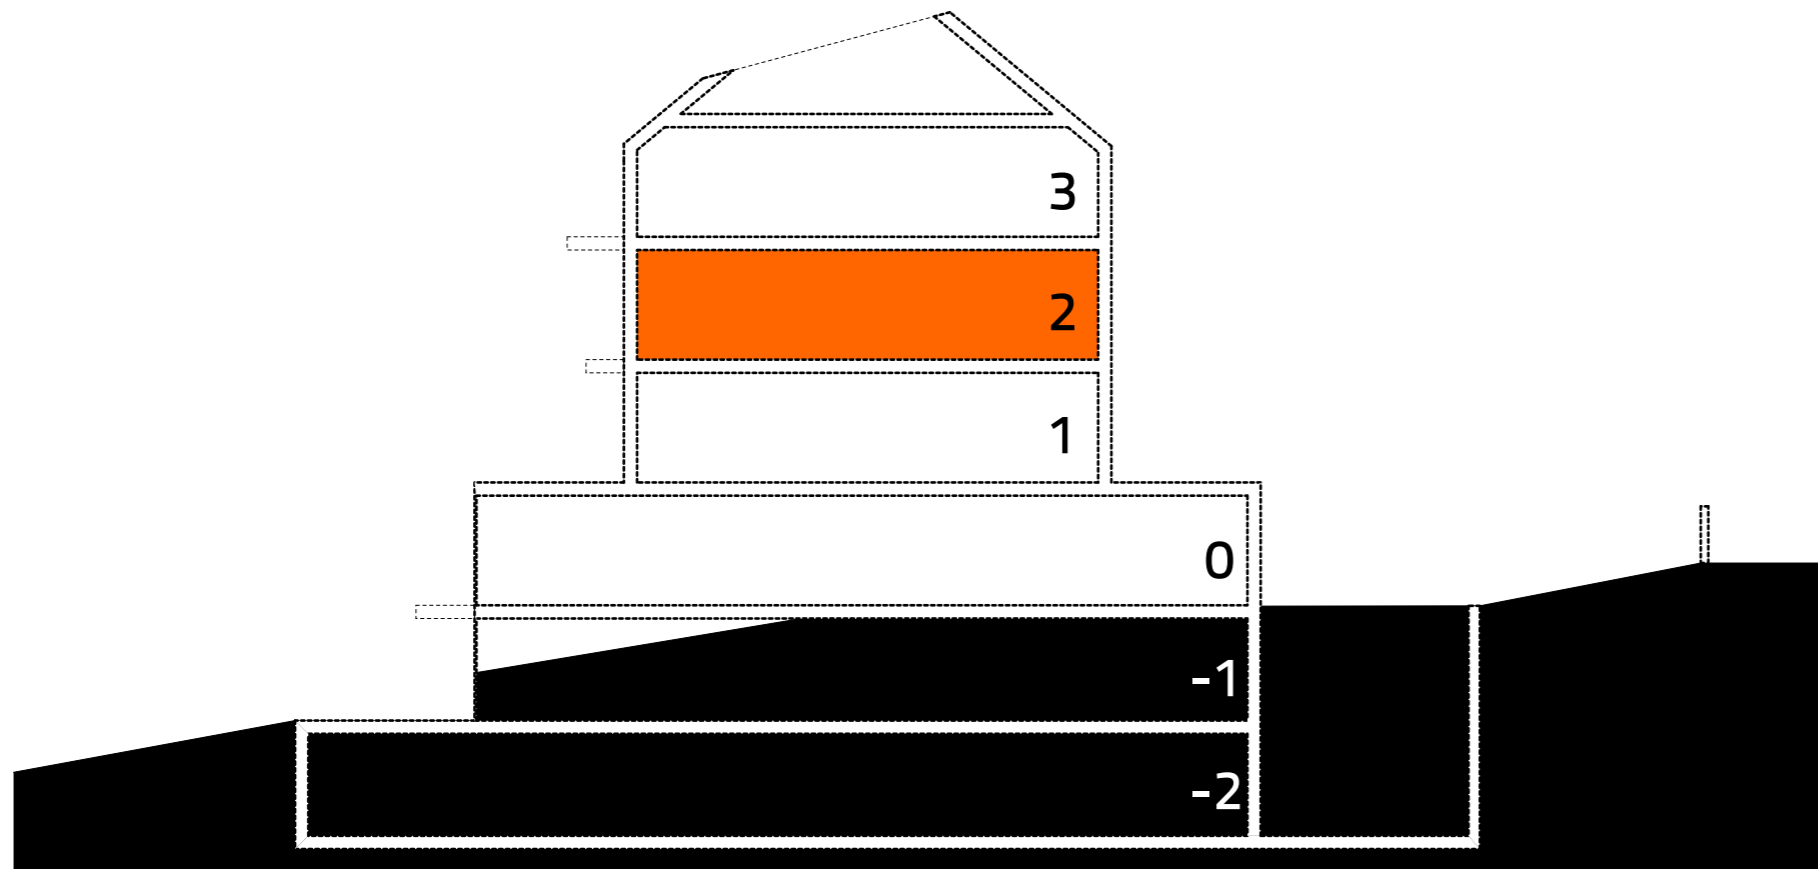

KATI ÉS LAJOS LAKÁSA

konyha	7,86
lakótér	35,30
fürdő	10,25
szülői háló	15,55
előtér	11,78
fürdő	8,18
háló	13,78
háló	13,95
	116,65 m²
terasz I.	25,51
terasz II.	4,79
	30,30 m²