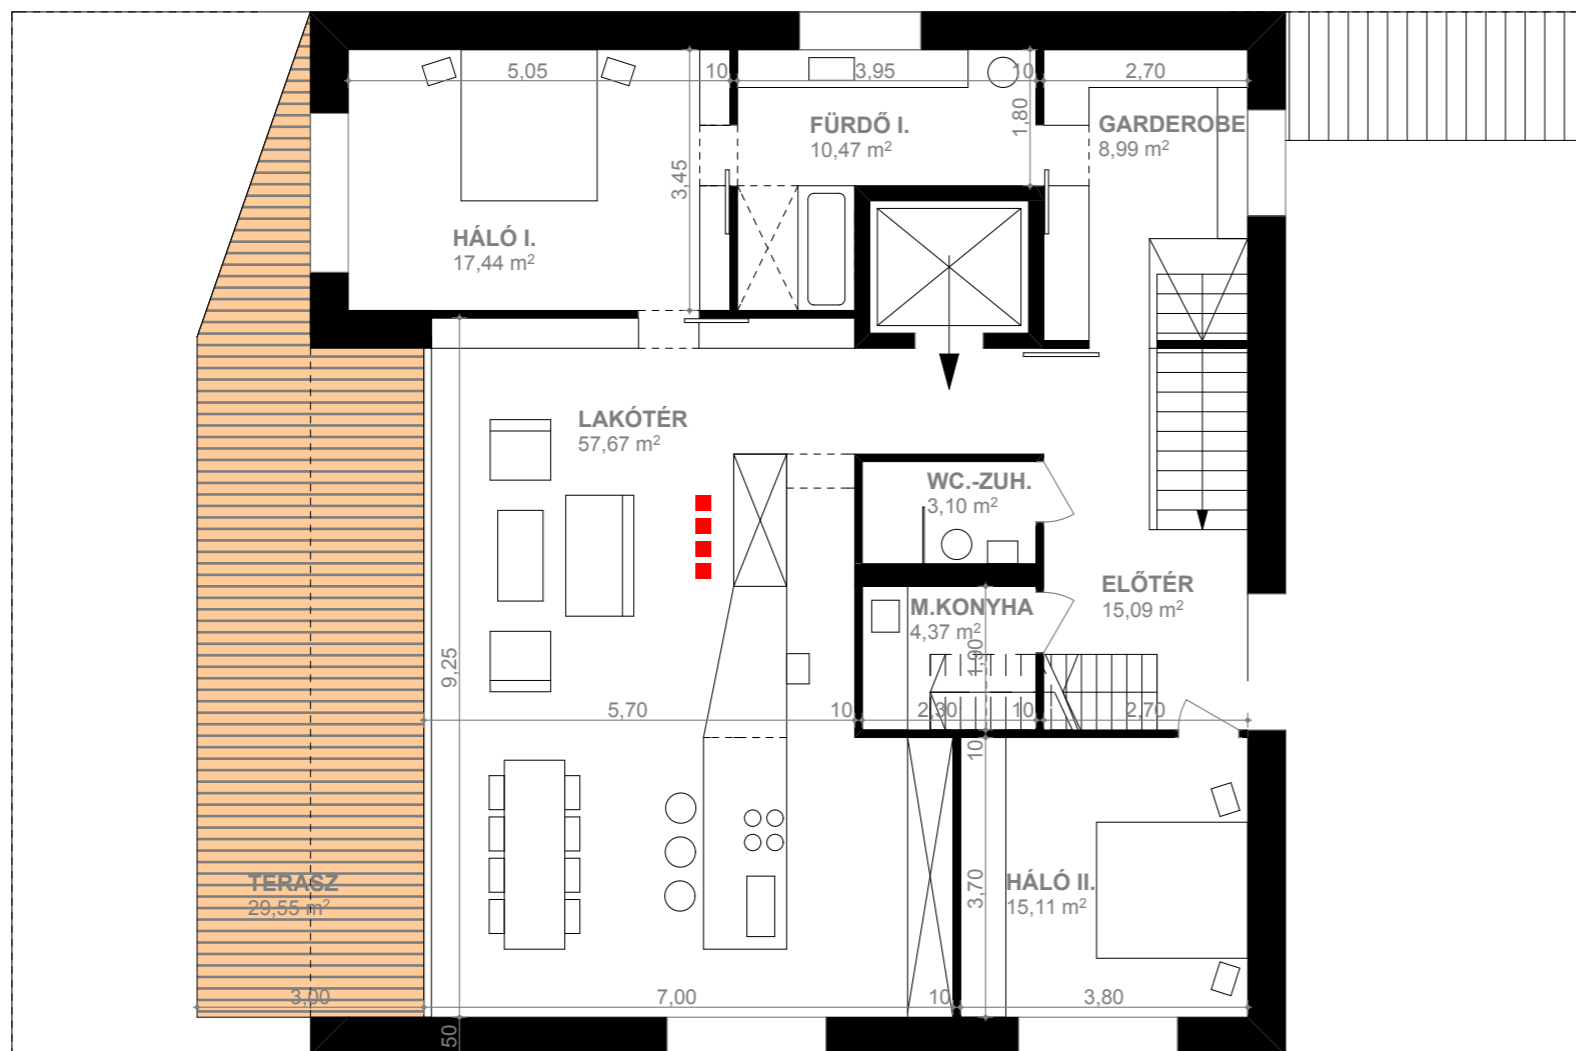

ANIKÓ ÉS ANDRÁS LAKÁSA

konyha	23,15
lakótér	48,69
mosókonyha	10,35
előtér	18,33
dolgozó	15,70
háló I.	19,35
háló II.	12,05
háló III.	12,23
fürdő	4,72
gard.	7,74
fürdősz.	10,75
wc.	1,30
előt.	2,38
<b>összesen</b>	<b>186,74 m<sup>2</sup></b>
terasz	28,13
fedett terasz	12,48
<b>összesen</b>	<b>40,61 m<sup>2</sup></b>

1

BIMBÓ ÚT 24. TÖBBLAKÁSOS HÁZ

KATI ÉS LAJOS LAKÁSA

konyha	7,86
lakótér	35,30
fürdő	10,25
szülői háló	15,55
előtér	11,78
fürdő	8,18
háló	13,78
háló	13,95
	<b>116,65 m<sup>2</sup></b>
terasz I.	25,51
terasz II.	4,79
	<b>30,30 m<sup>2</sup></b>

2

BIMBÓ ÚT 24. TÖBBLAKÁSOS HÁZ

MELINDA LAKÁSA

előtér	4,81
fürdő I.	10,47
garderobe	9,34
háló I.	17,44
háló II.	15,11
lakótér	57,67
előtér	15,09
wc.-zuh.	3,10
m.konyha	4,37
	<b>137,40 m<sup>2</sup></b>
terasz	29,55

3

BIMBÓ ÚT 24. TÖBBLAKÁSOS HÁZ

MELINDA LAKÁSA

tetőterasz

45,52

T

BIMBÓ ÚT 24. TÖBBLAKÁSOS HÁZ