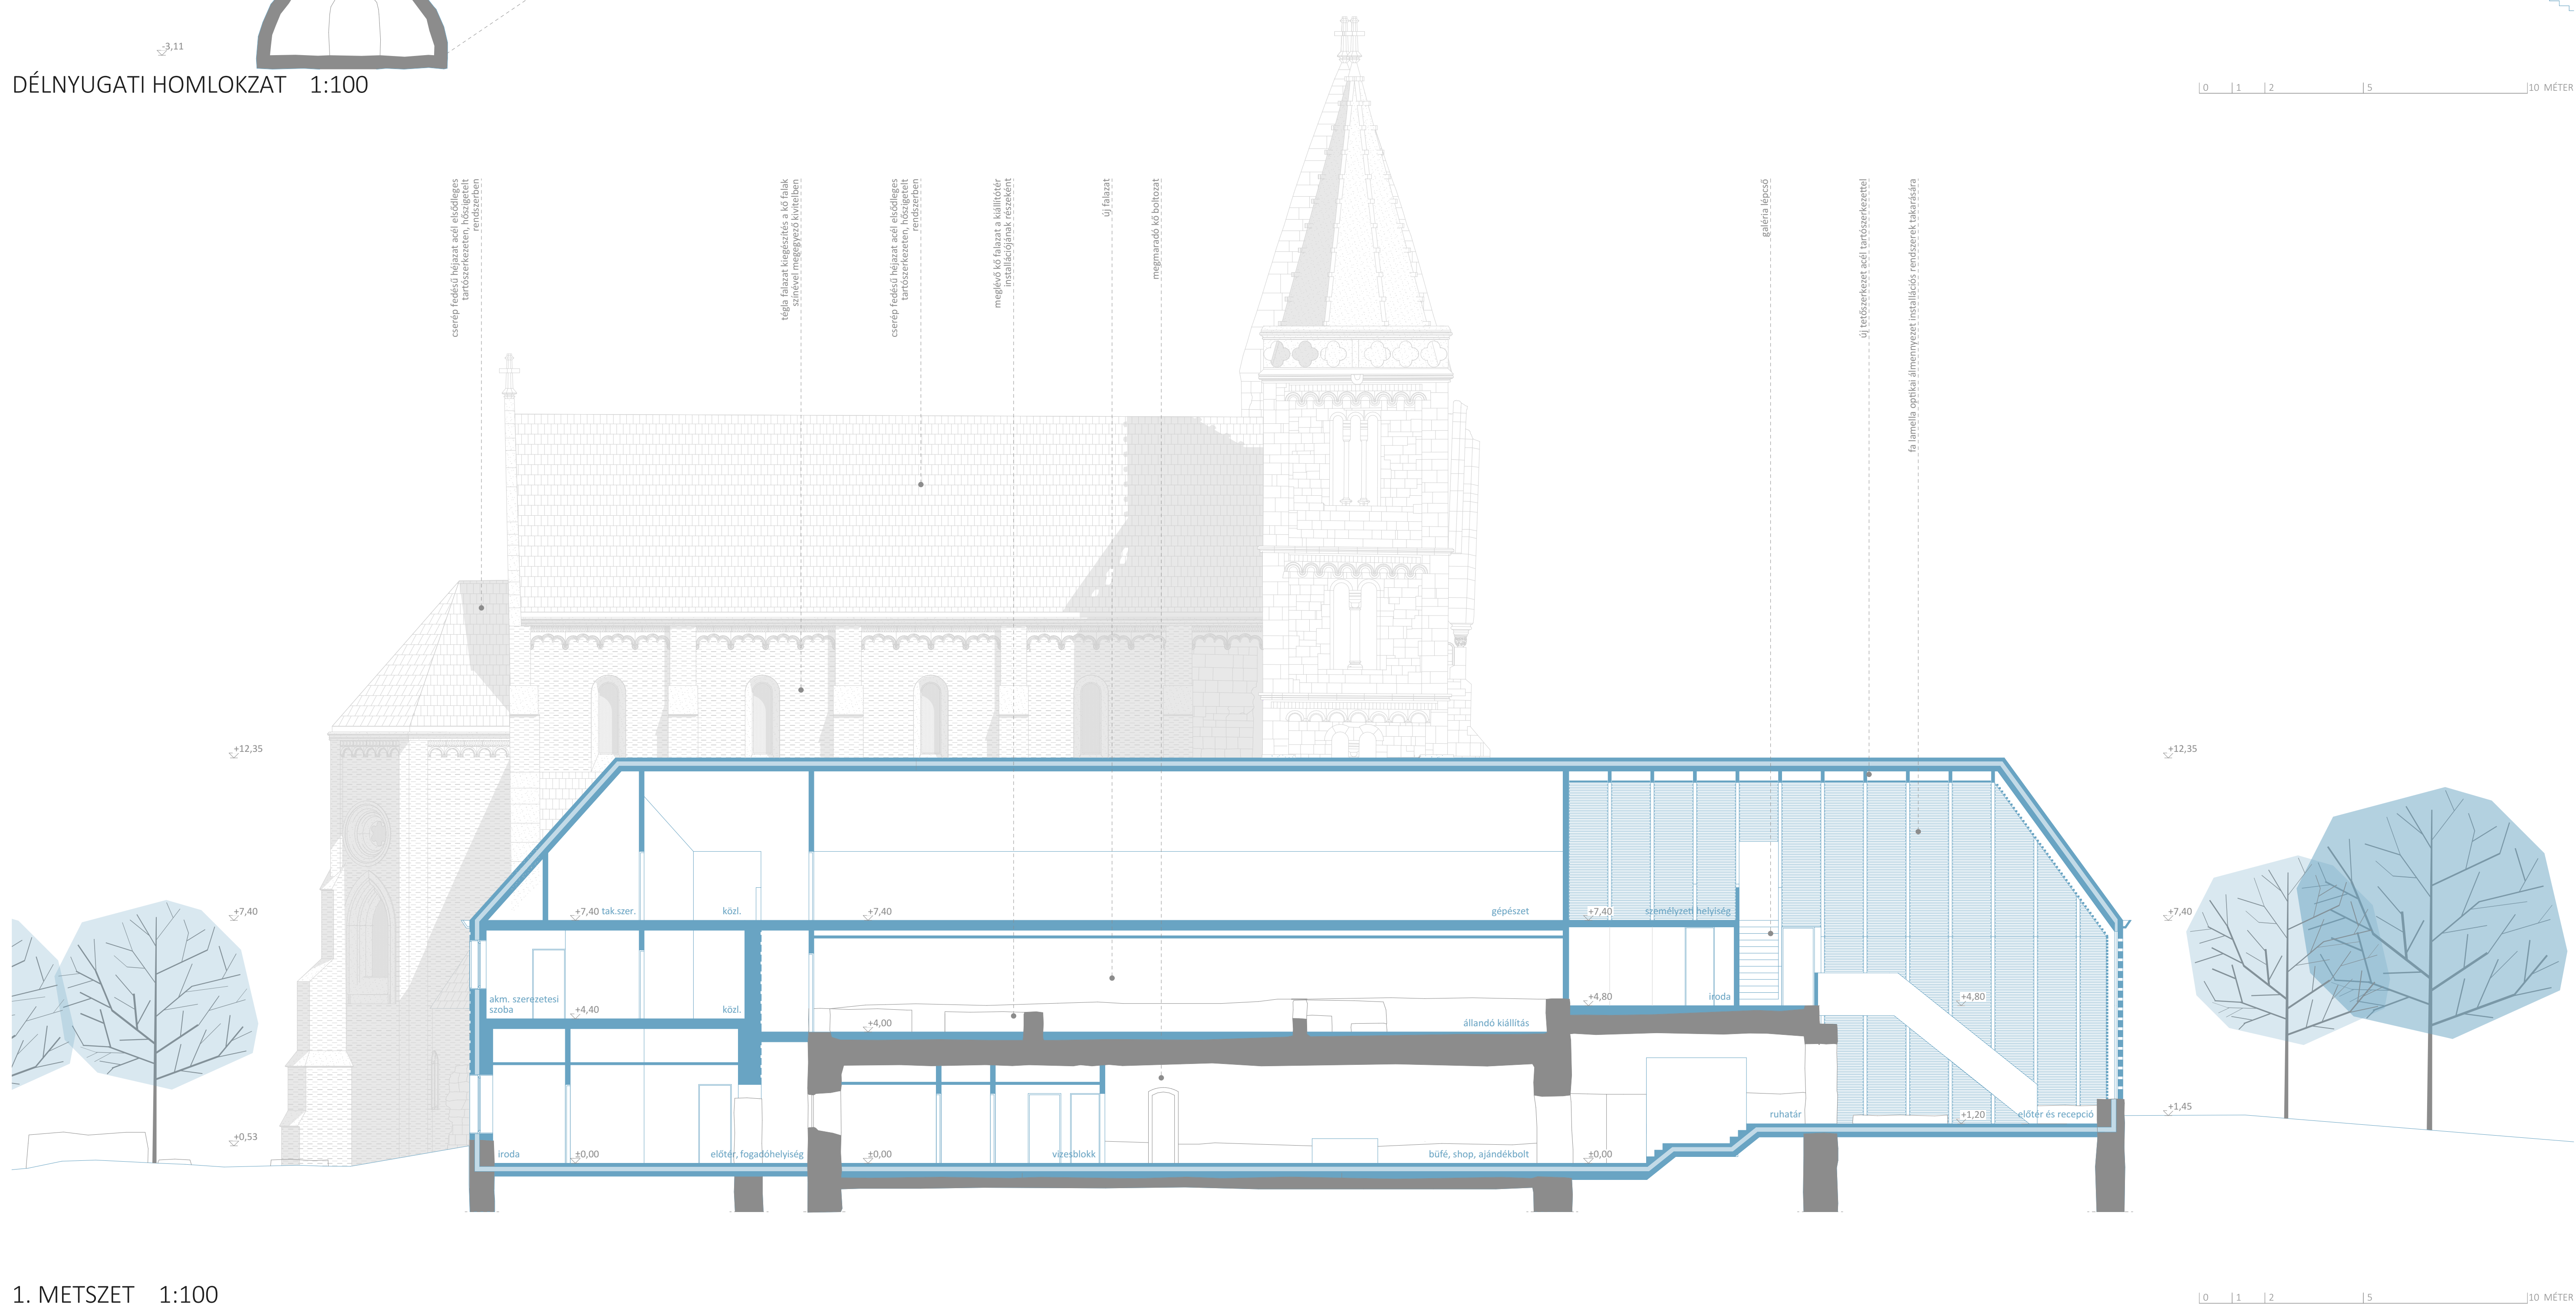

DÉLNYUGATI HOMLOKZAT 1:100

1. METSZET 1:100

LÁTVÁNYTERV- LÁTOGATÓKÖZPONT

LÁTVÁNYTERV- ELŐTÉR ÉS RECEPCIÓ

LÁTVÁNYTERV- TORNÝOK