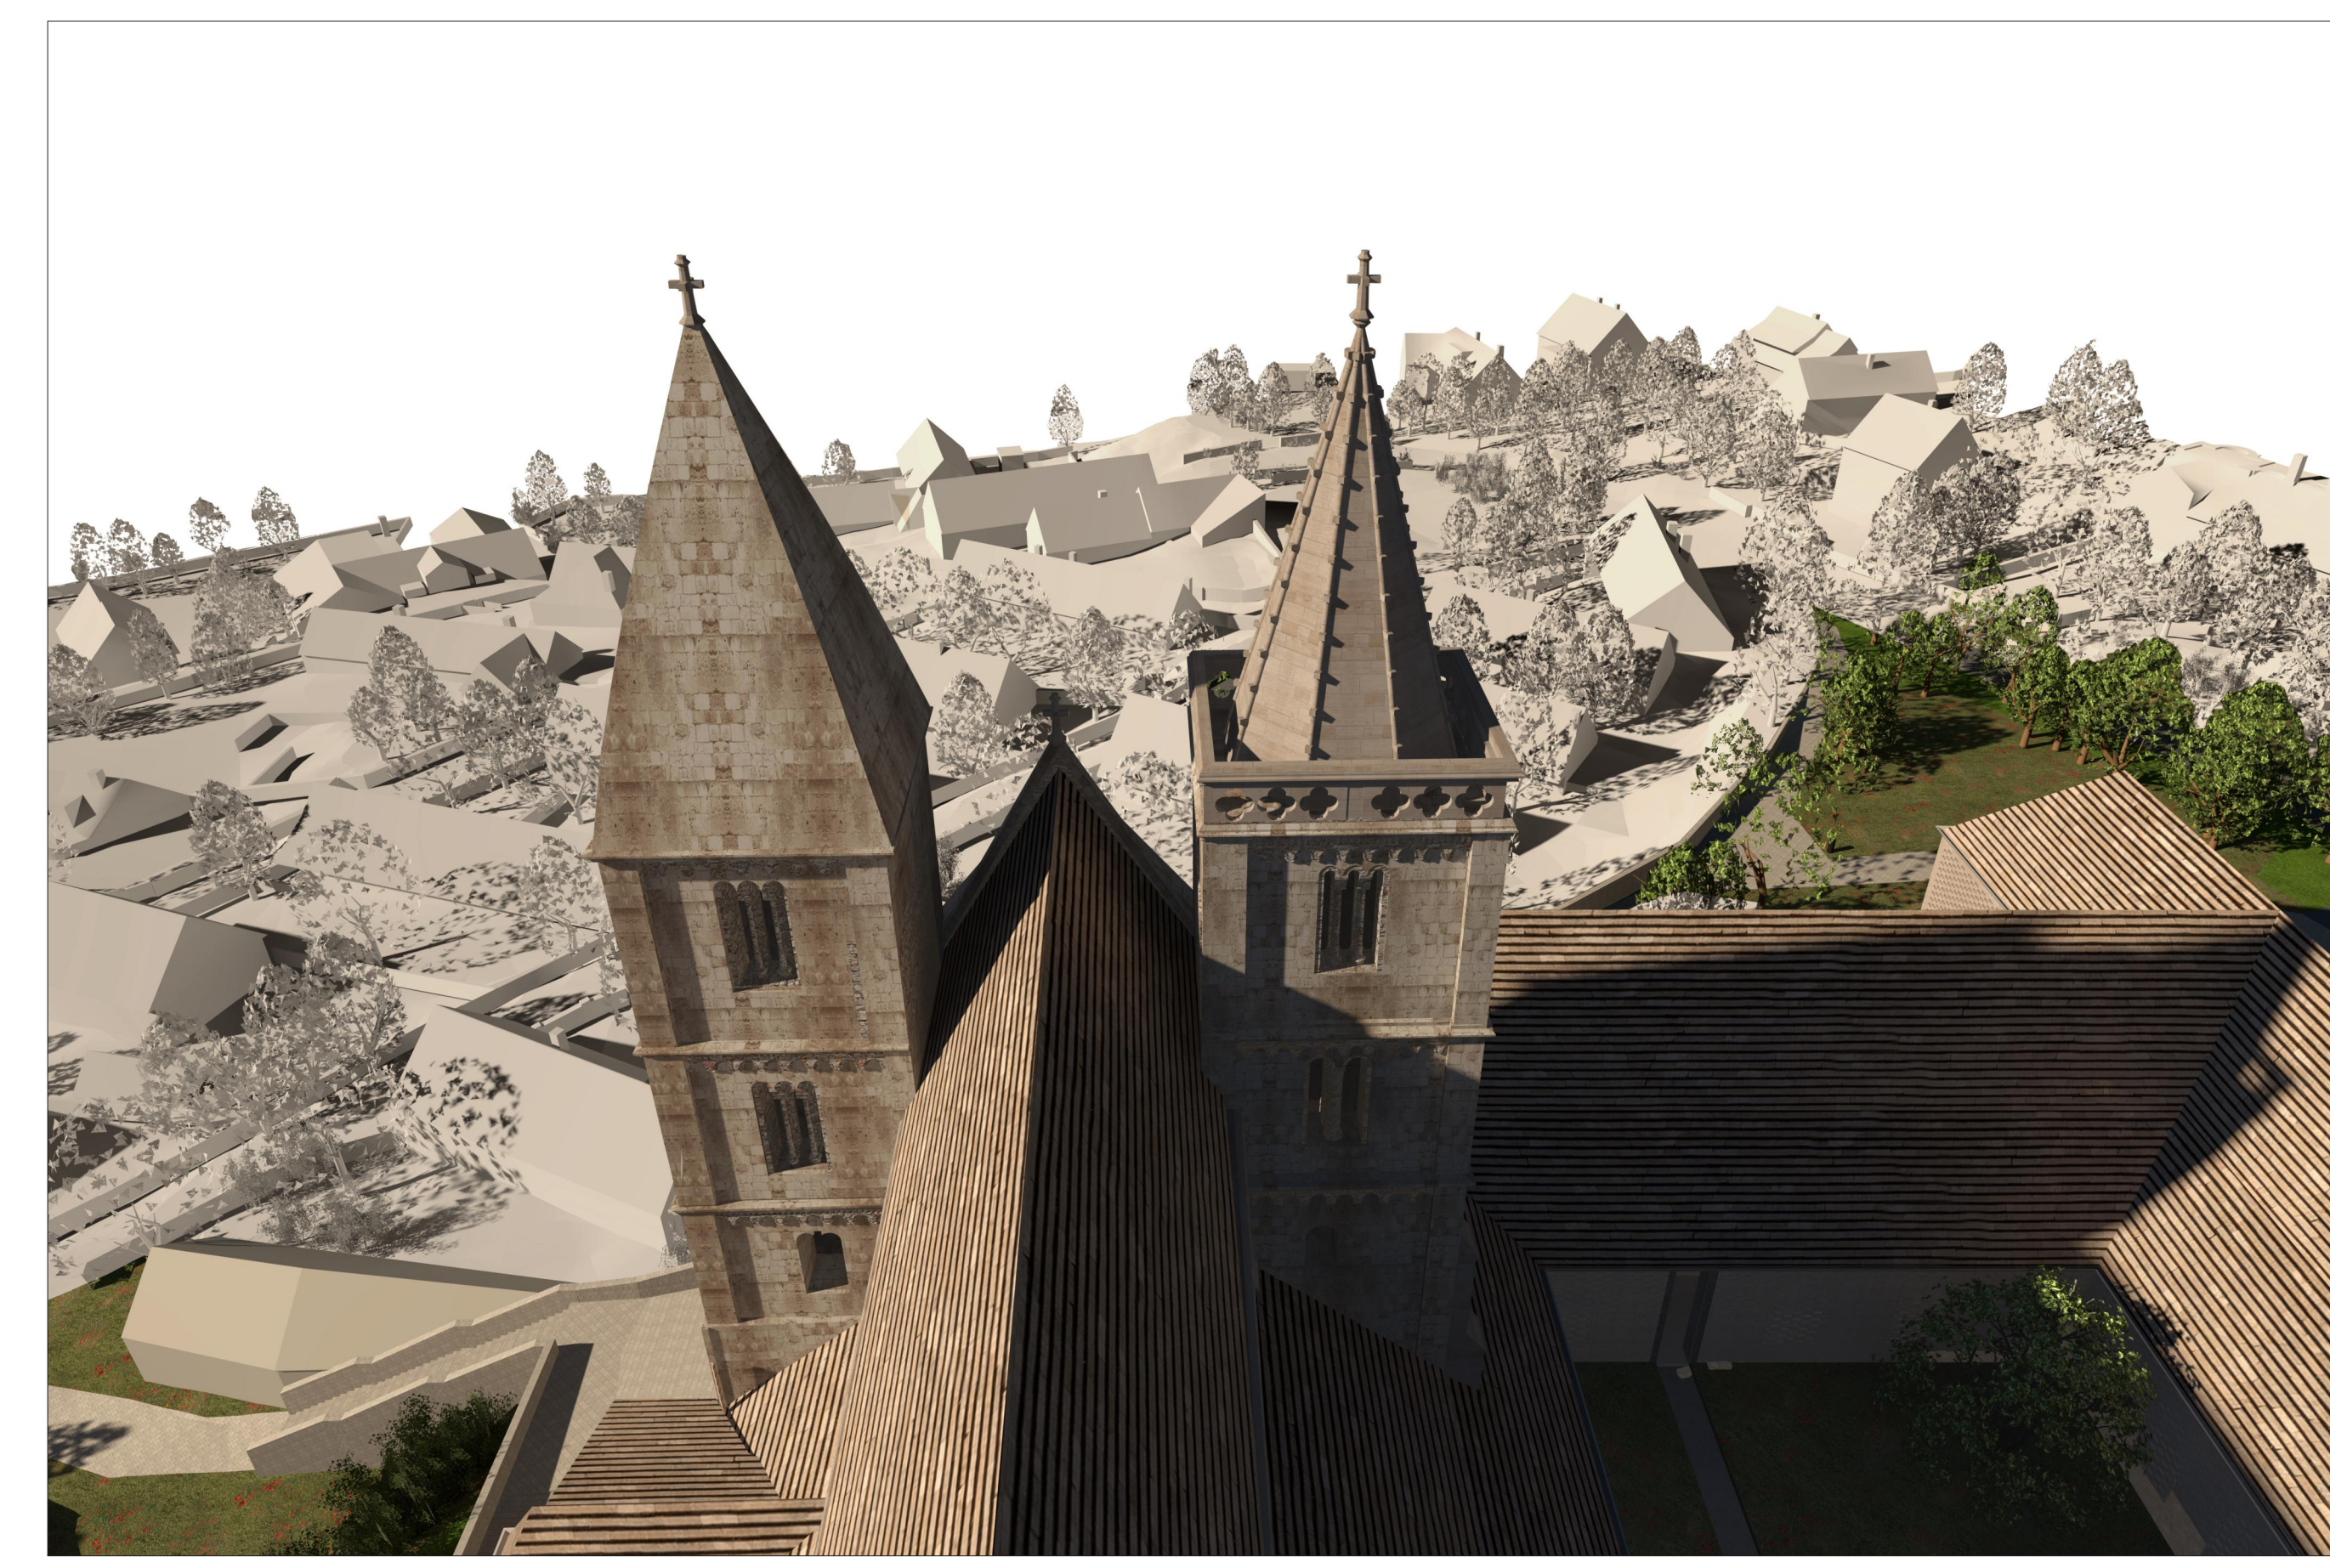

DÉLNYUGATI HOMLOKZAT 1:100

1. METSZET 1:100

LÁTVÁNYTERV- LÁTOGATÓKÖZPONT

LÁTVÁNYTERV- ELŐTÉR ÉS RECEPCIÓ

LÁTVÁNYTERV- TORNÝOK