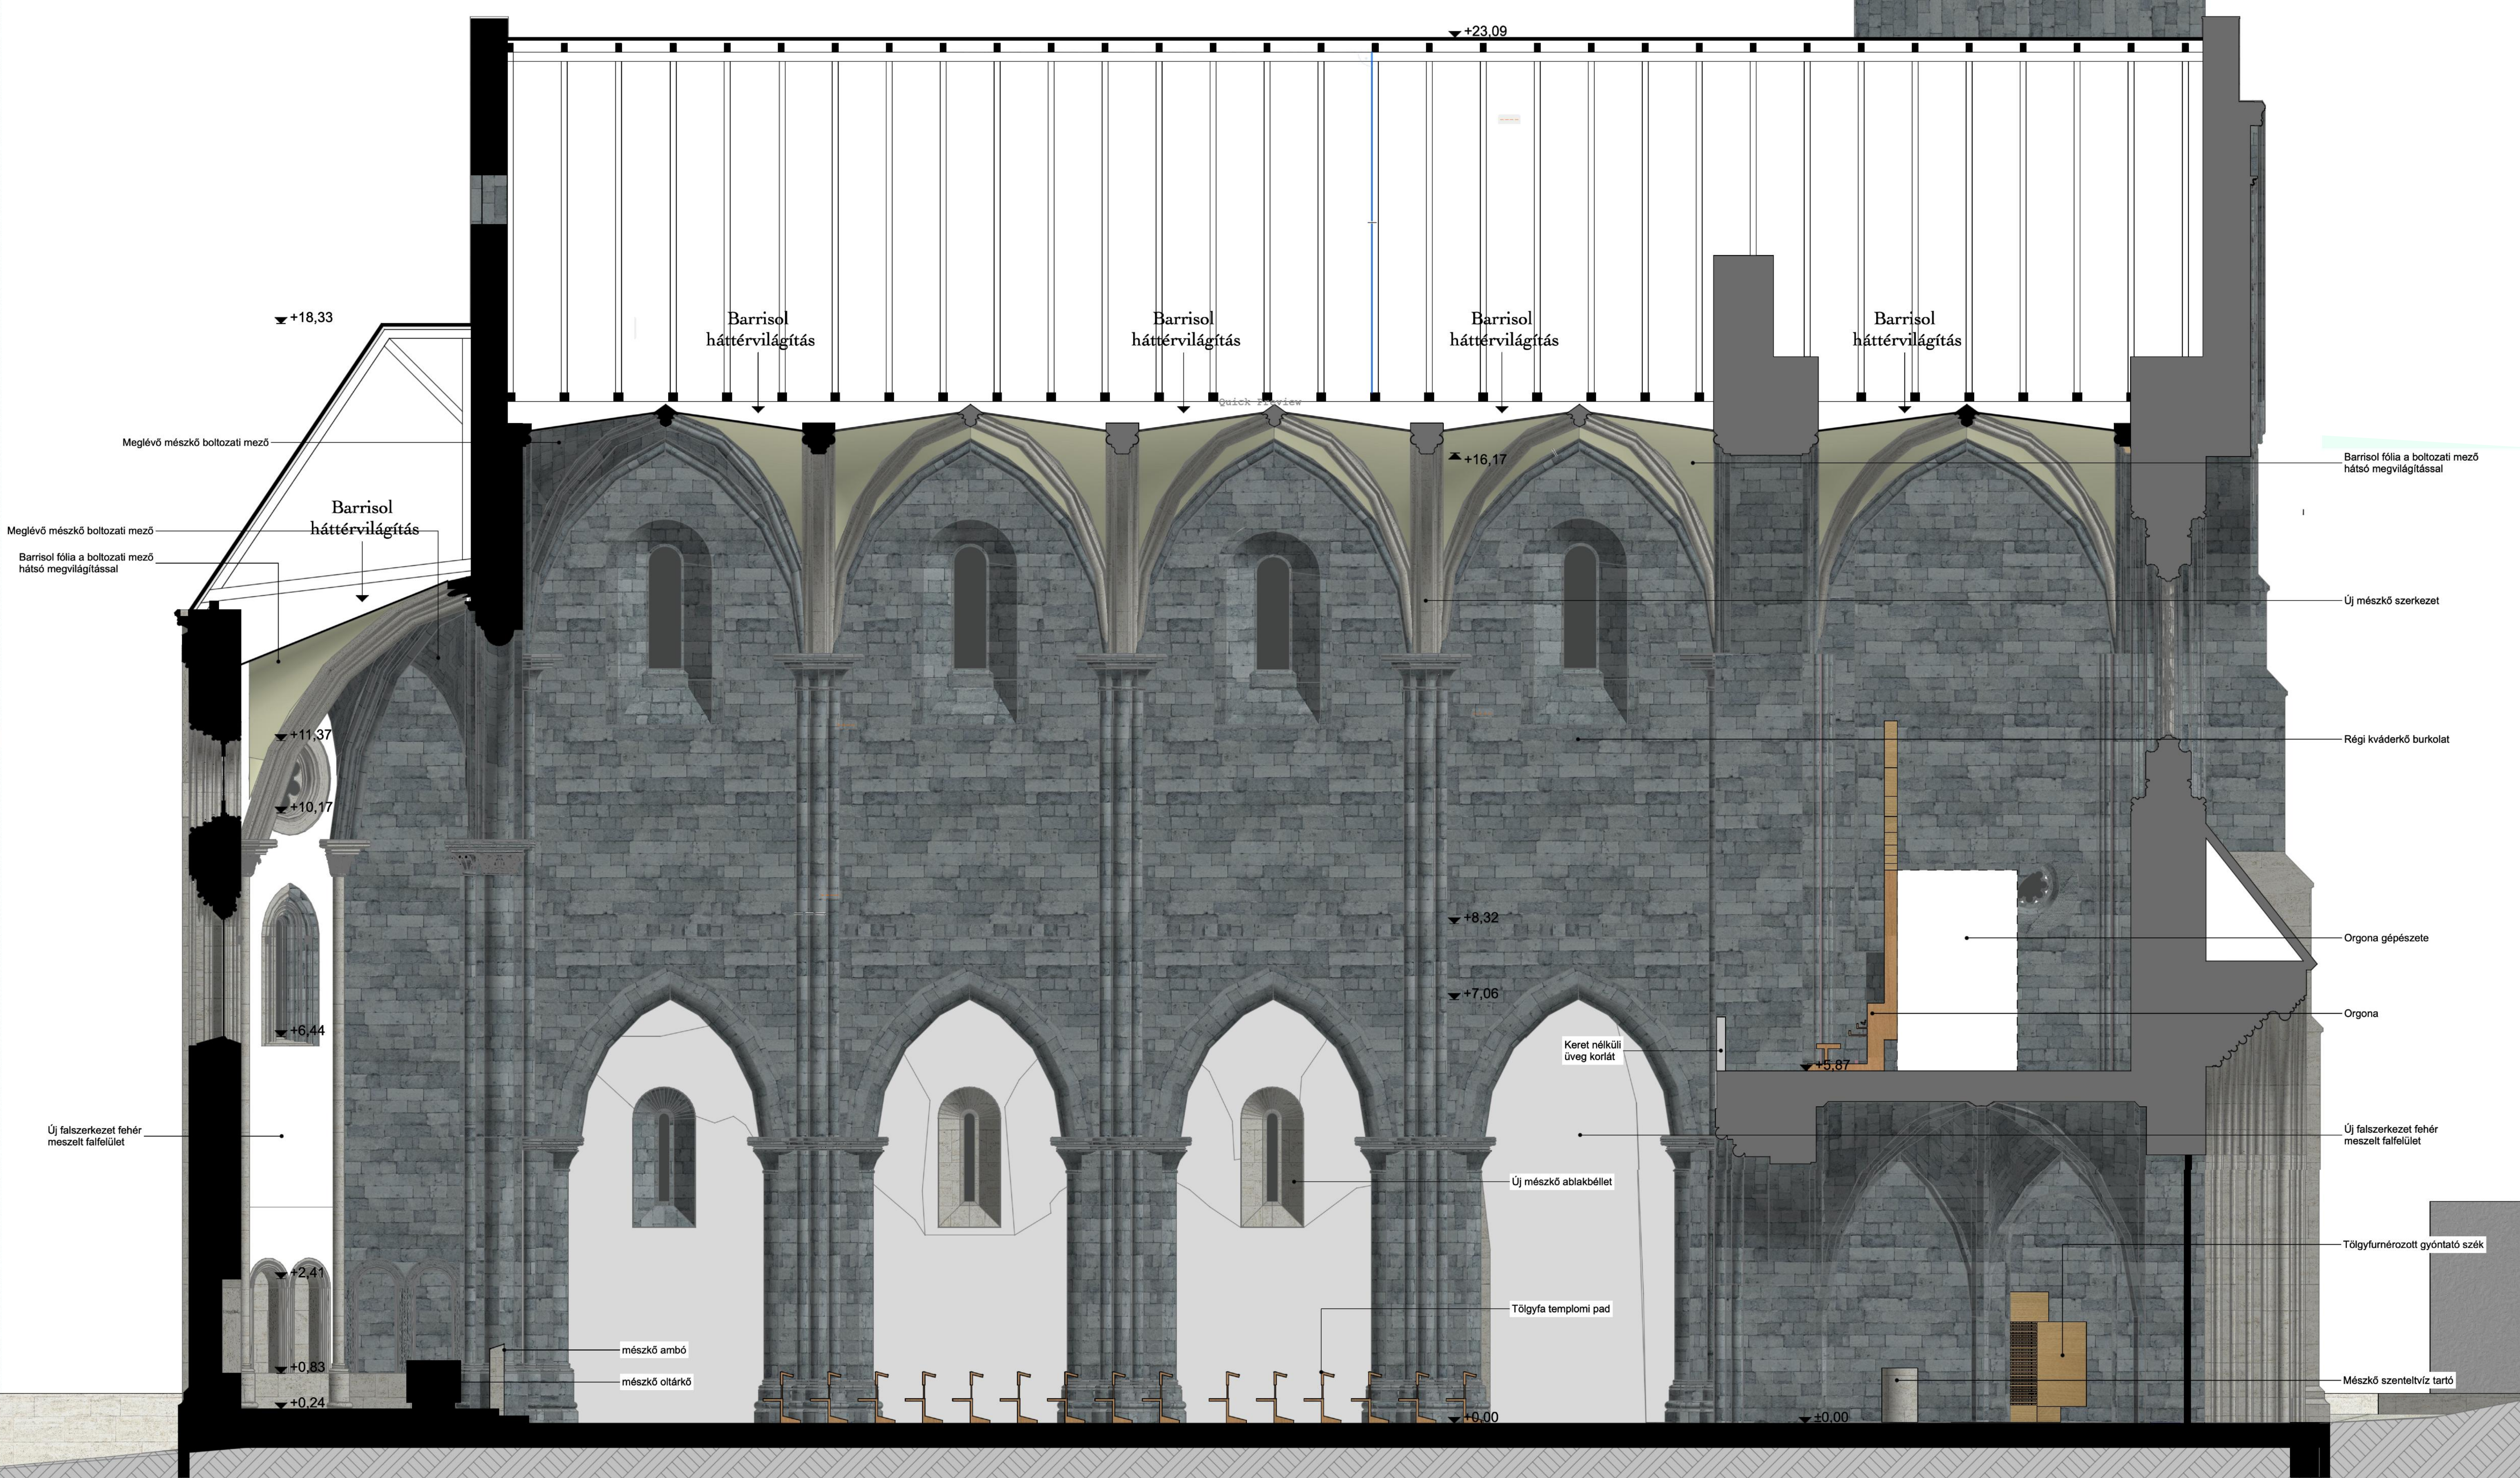

Oltár és gyóntytószék

- Új falszerkezet fehérre meszelve
- Új mészkő szerkezeti elem
- Új tölgyfa ajtó mészkő kerettel

E-E Metszet (észak felé)

A ZSÁMBÉKI ÖREGTEMLOM ÉS KÖRNYEZETÉNEK MEGÚJÍTÁSA