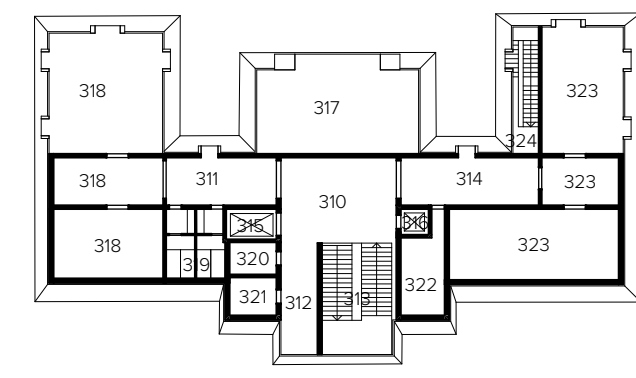

3. emelet / tetőtér alaprajz | 1:500