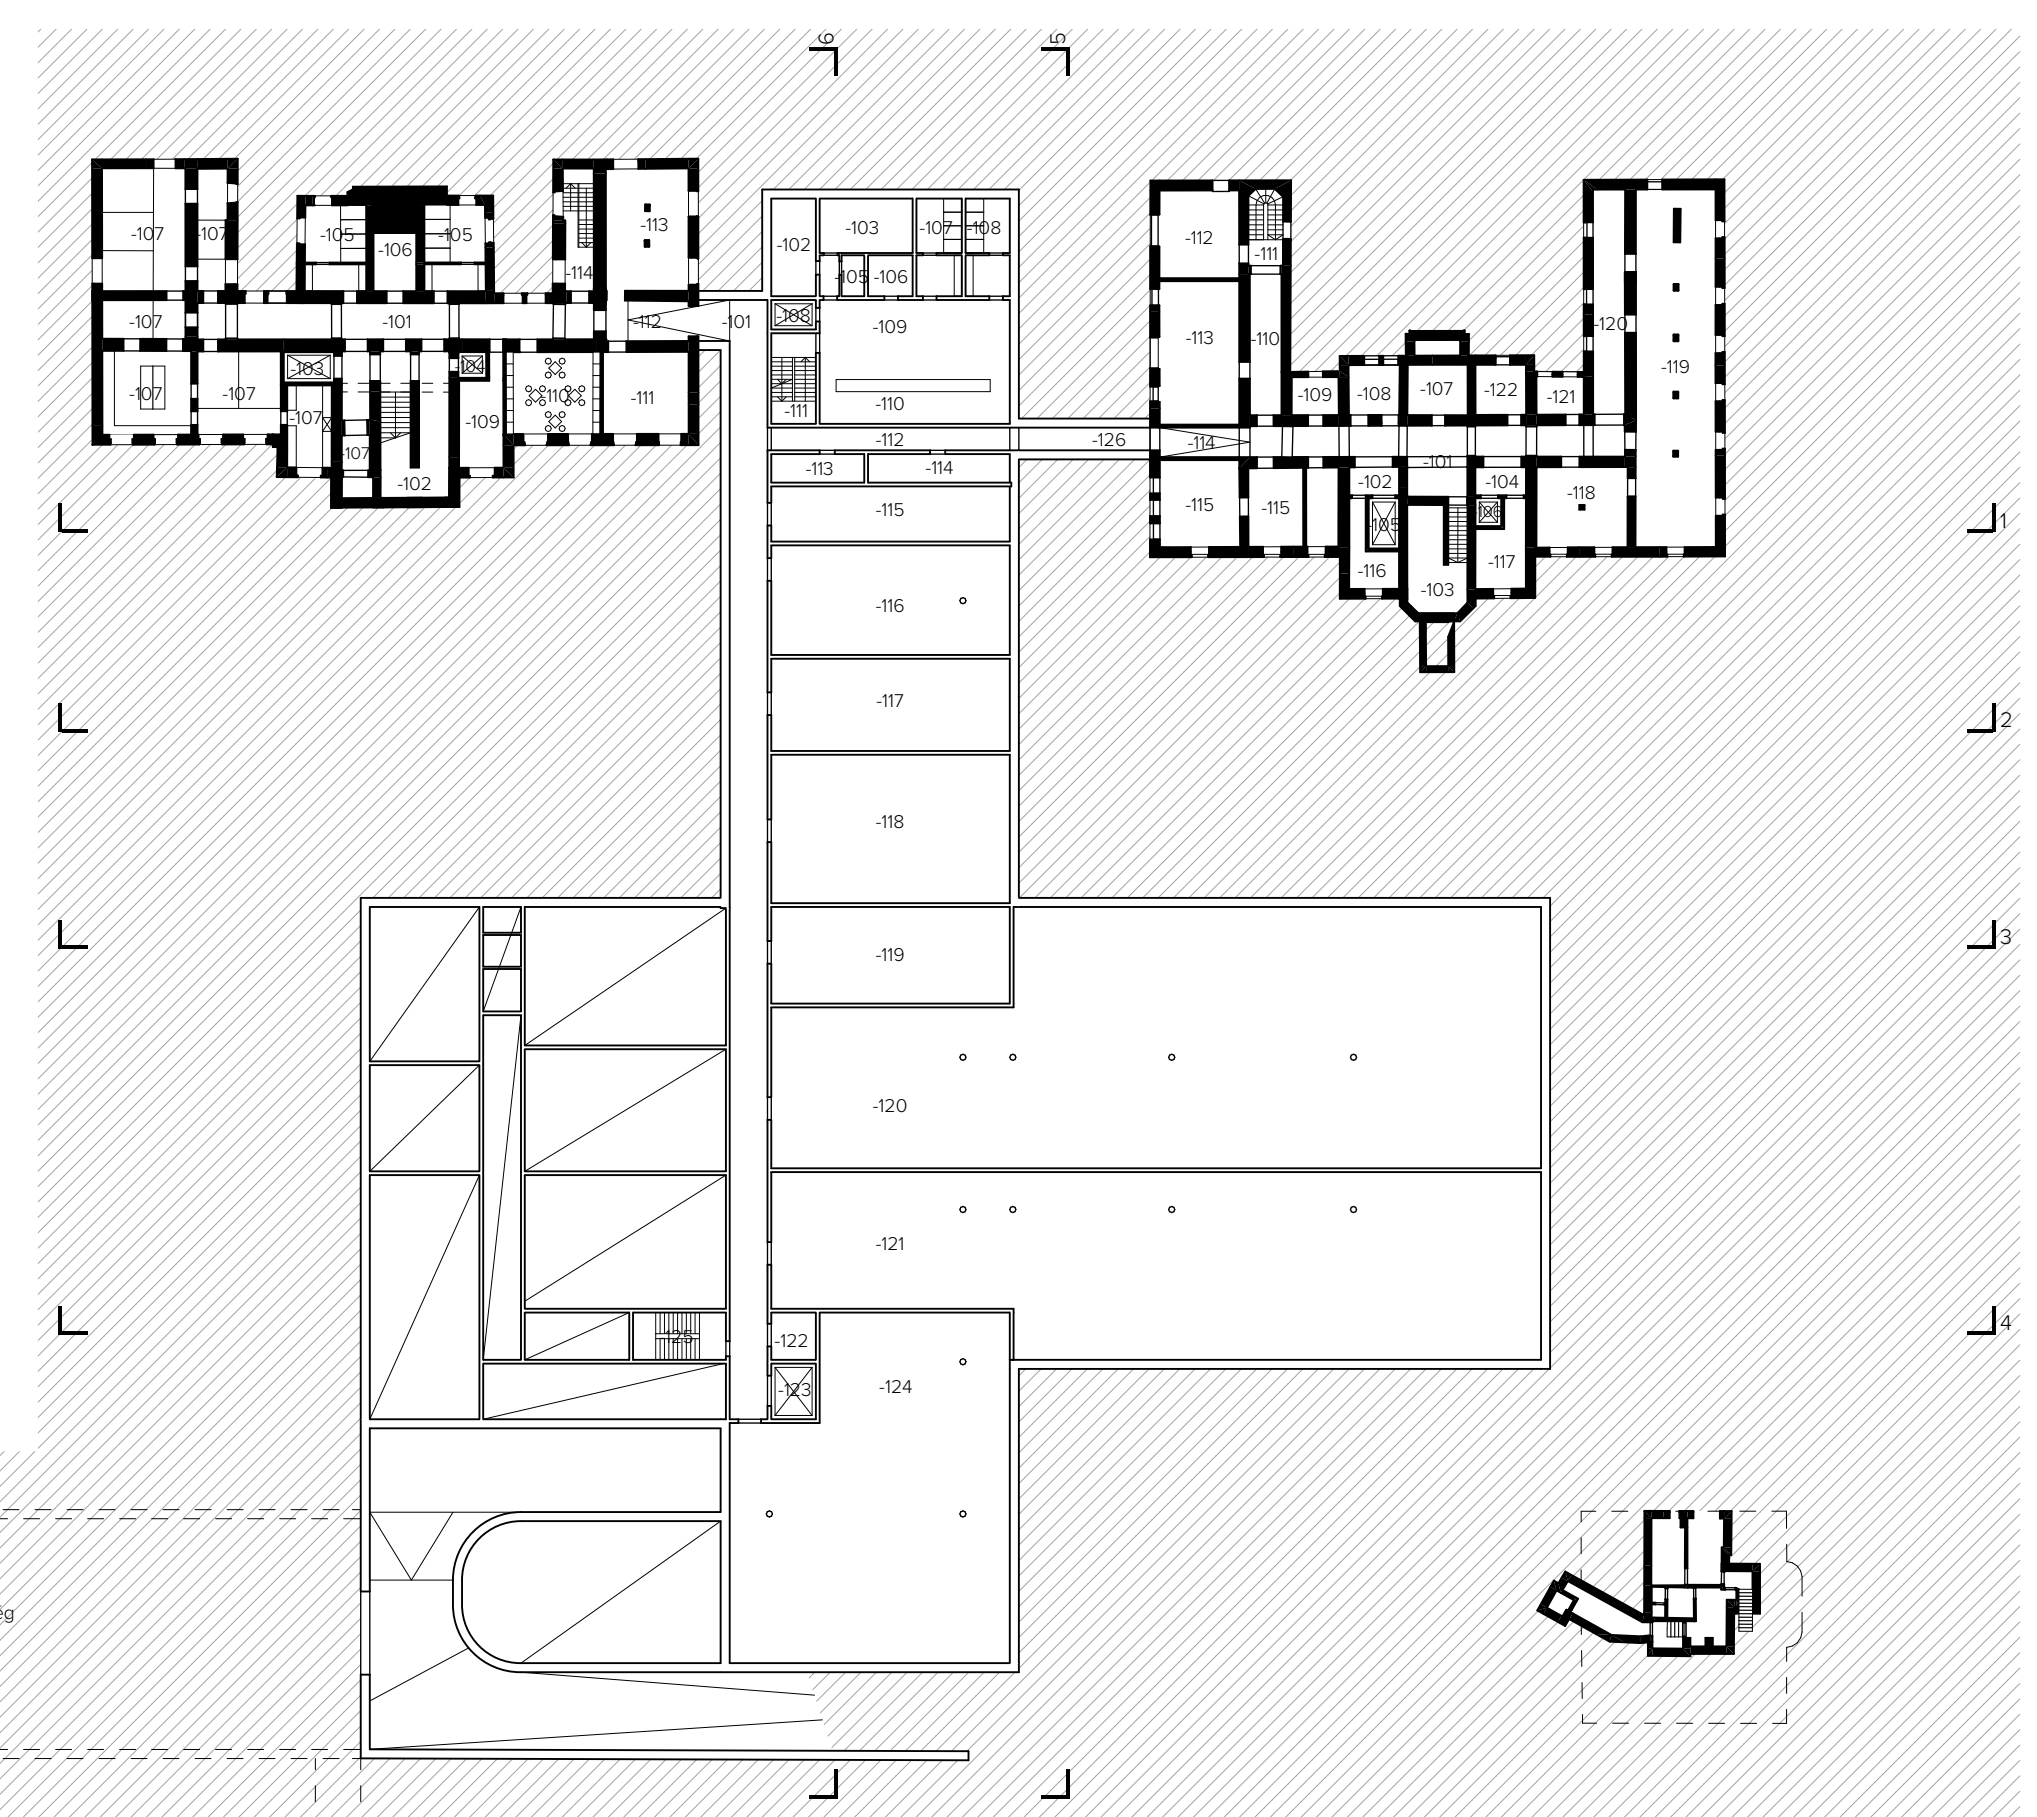

-1. szint alaprajz | 1:500