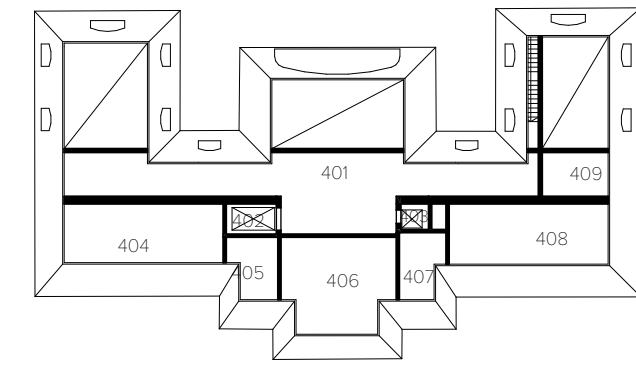

4. emelet / tetőtér alaprajz | 1:500