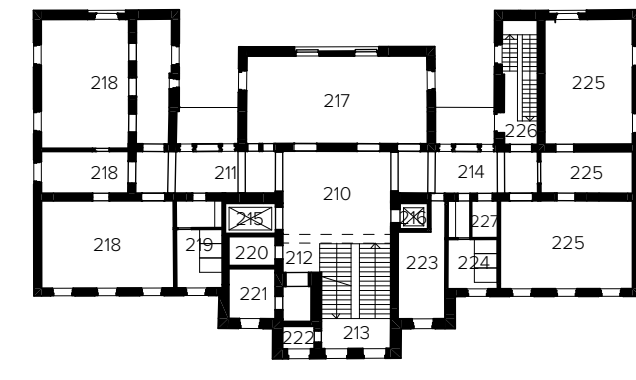

2. emelet alaprajz | 1:500