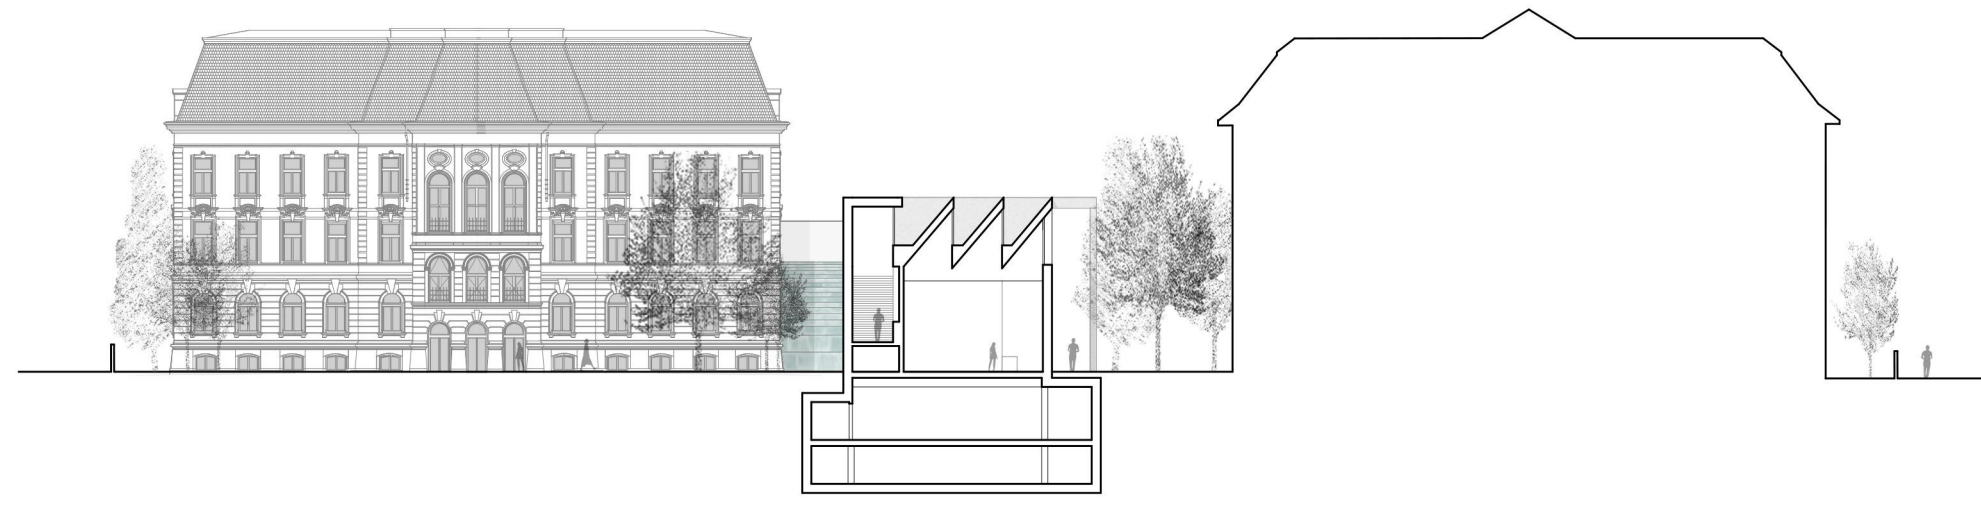

1-es metszet | 1:500