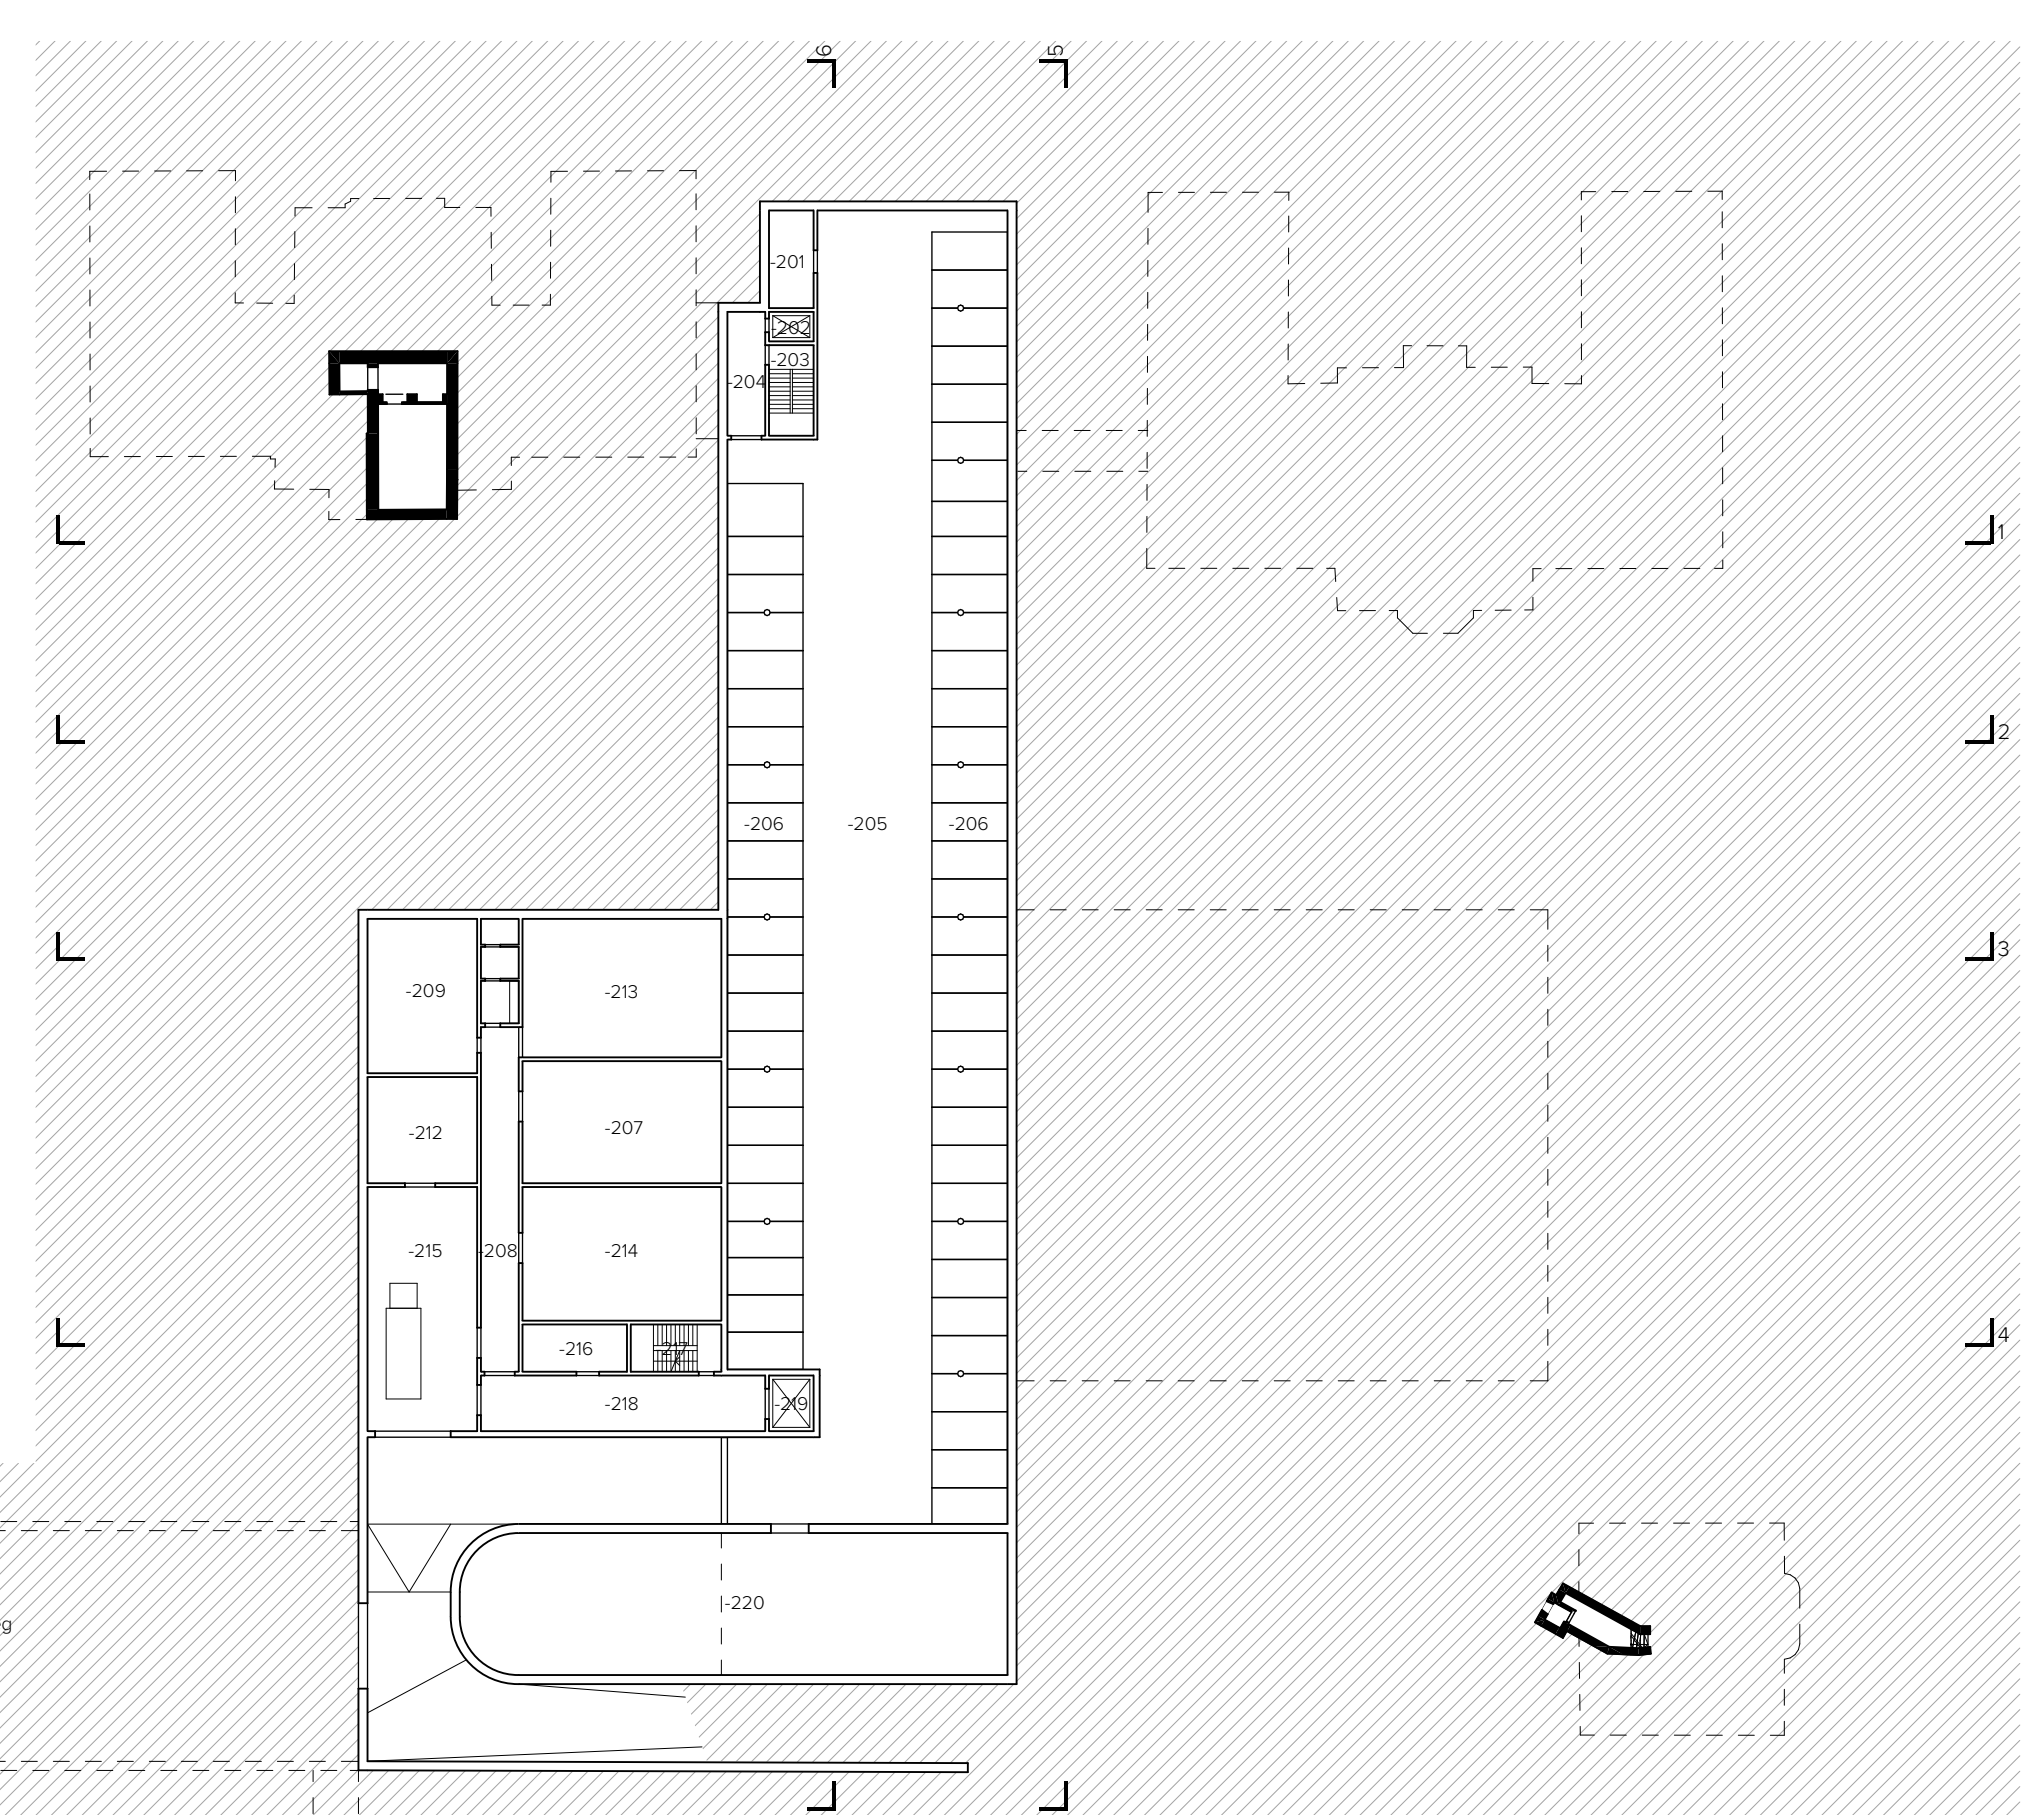

-2. szint alaprajz | 1:500