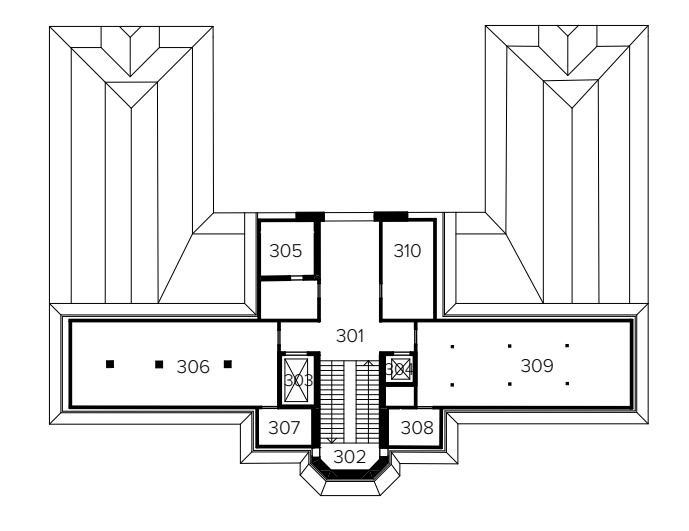

3. emelet / tetőtér alaprajz | 1:500