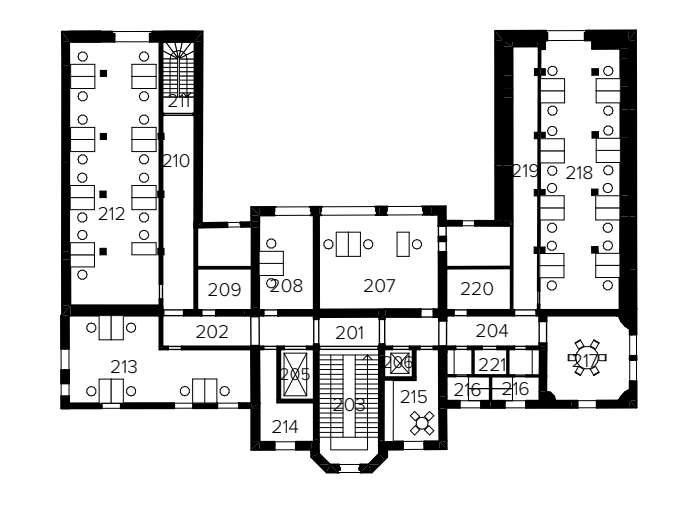

2. emelet alaprajz | 1:500