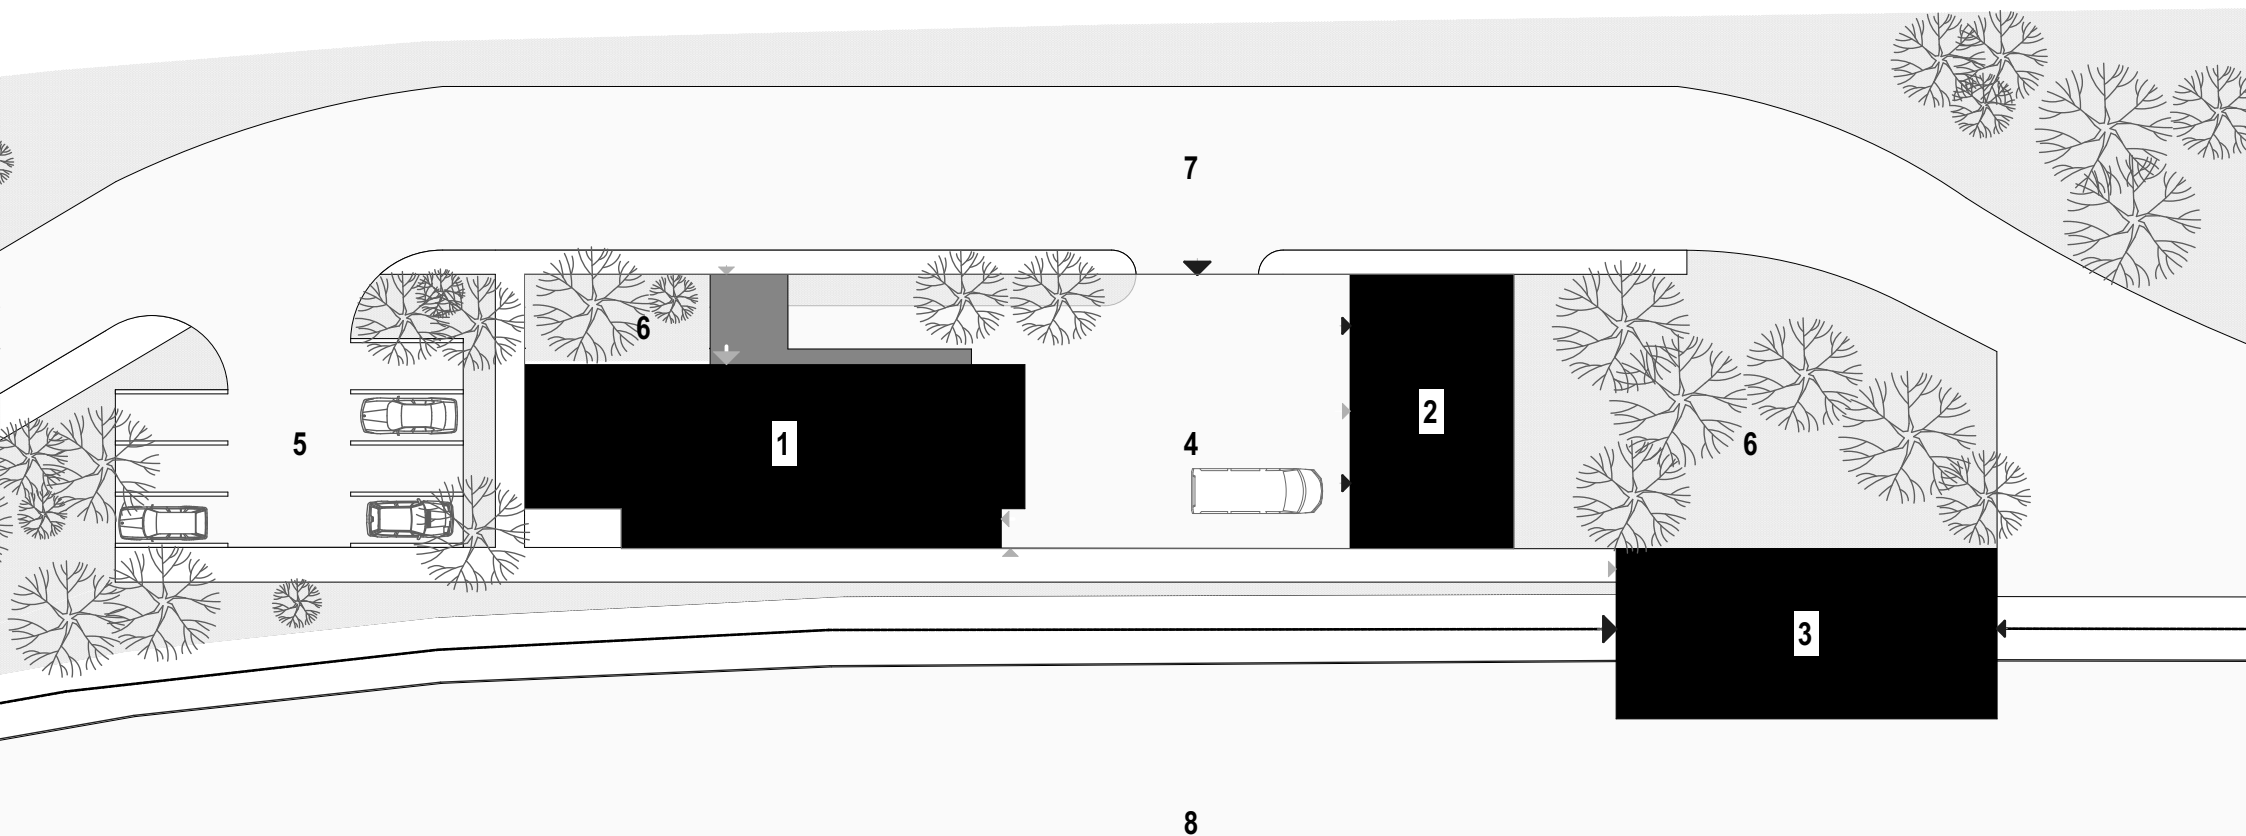

- 1 üzemi épület
- 2 tároló
- 3 kocsiszín
- 4 gazdasági udvar
- 5 parkoló
- 6 kert
- 7 szervíz út
- 8 pályaudvar

- 1 üzemi épület
- 2 tároló
- 3 kocsiszín
- 4 gazdasági udvar
- 5 parkoló
- 6 kert
- 7 szervíz út
- 8 pályaudvar

FELSŐVEZETÉK SZAKASZMÉRNÖKSÉG ÉPÜLETE - ÓBUDA

FÖLDSZINTI ALAPRAJZ

- 1 előtér - közlekedő
- 2 műhely
- 3 öltözők
- 4 elektromos tér
- 5 fedett tároló
- 6 gépkocsi tároló
- 7 kocsiszín
- 8 gazdasági udvar

FELSŐVEZETÉK SZAKASZMÉRNÖKSÉG ÉPÜLETE - ÓBUDA

FÖLDSZINTI ALAPRAJZ

- 1 készenléti szoba
- 2 iroda
- 3 galéria
- 4 teakonyha - étkező
- 5 irattár
- 6 tárolóépület
- 7 kocsiszín