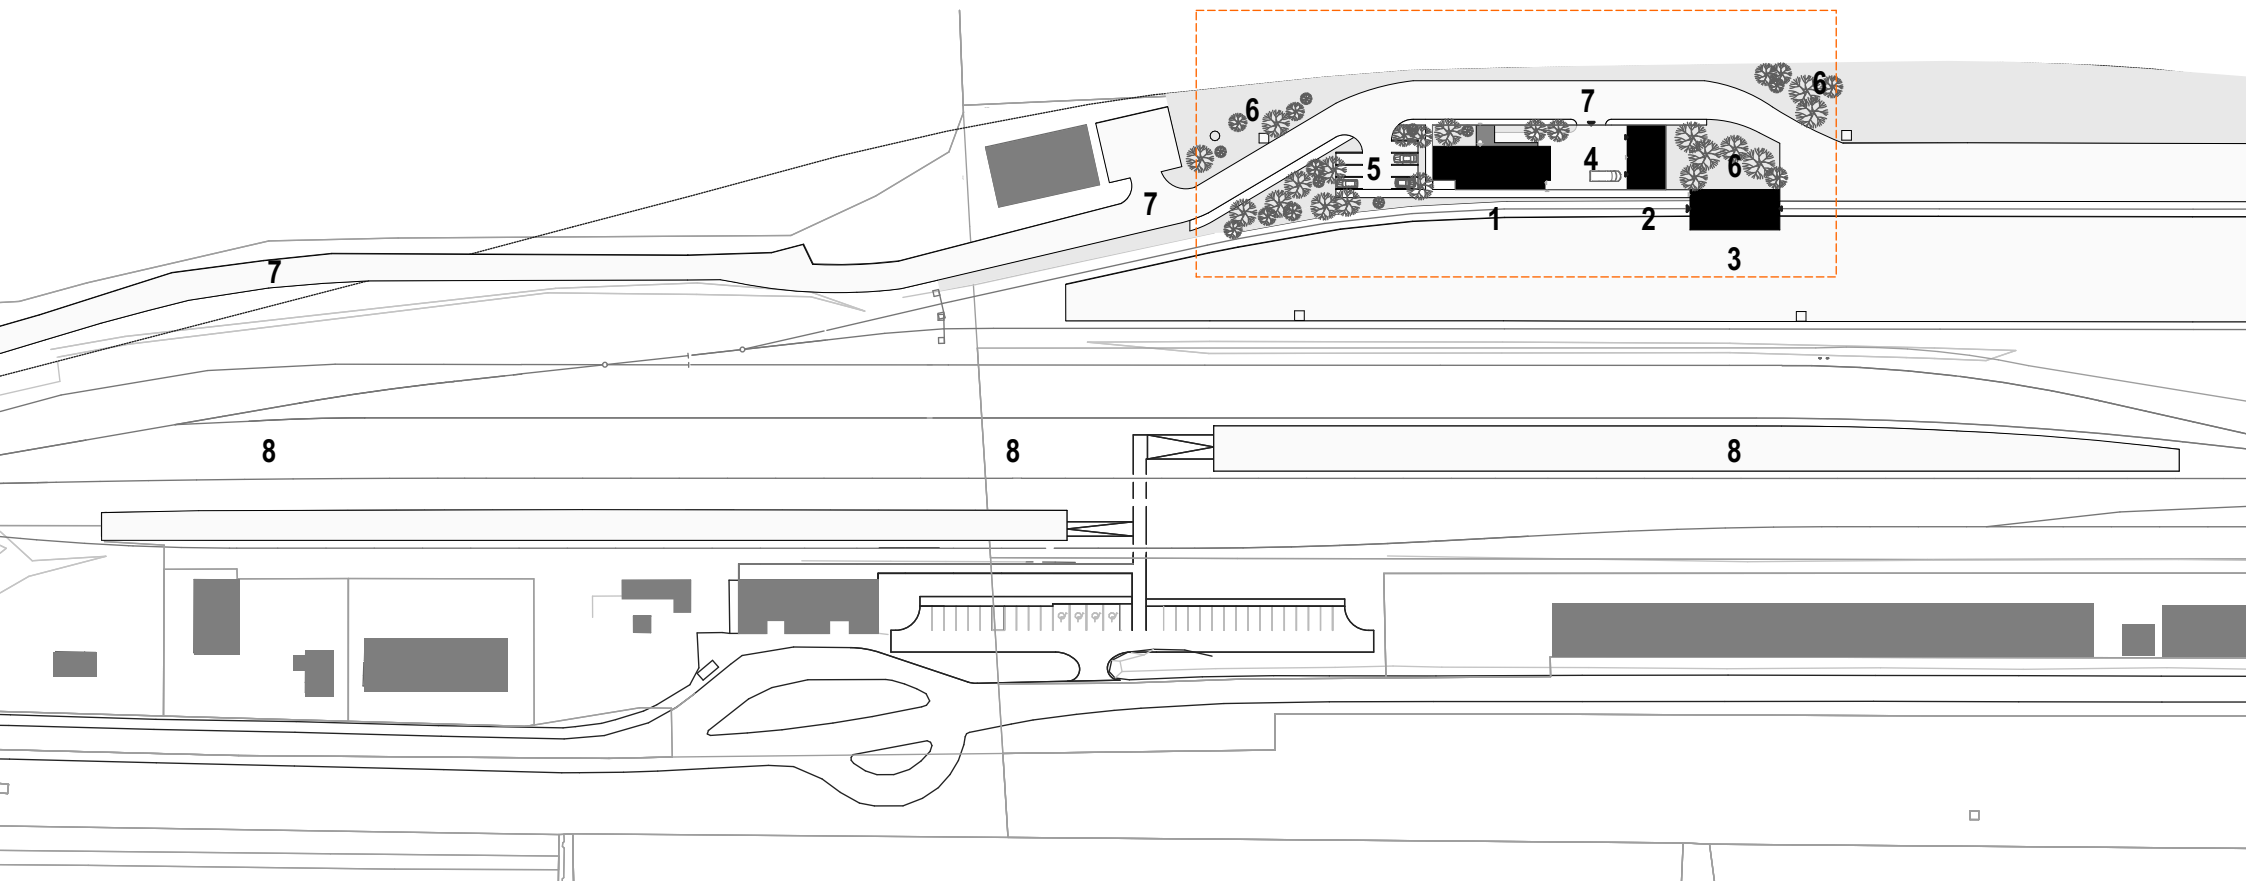

- 1 üzemi épület
- 2 tároló
- 3 kocsiszín
- 4 gazdasági udvar
- 5 parkoló
- 6 kert
- 7 szervíz út
- 8 pályaudvar

- 1 üzemi épület
- 2 tároló
- 3 kocsiszín
- 4 gazdasági udvar
- 5 parkoló
- 6 kert
- 7 szervíz út
- 8 pályaudvar

FELSŐVEZETÉK SZAKASZMÉRNÖKSÉG ÉPÜLETE - ÓBUDA

FÖLDSZINTI ALAPRAJZ

- 1 előtér - közlekedő
- 2 műhely
- 3 öltözők
- 4 elektromos tér
- 5 fedett tároló
- 6 gépkocsi tároló
- 7 kocsiszín
- 8 gazdasági udvar

FELSŐVEZETÉK SZAKASZMÉRNÖKSÉG ÉPÜLETE - ÓBUDA

FÖLDSZINTI ALAPRAJZ

- 1 készenléti szoba
- 2 iroda
- 3 galéria
- 4 teakonyha - étkező
- 5 irattár
- 6 tárolóépület
- 7 kocsiszín