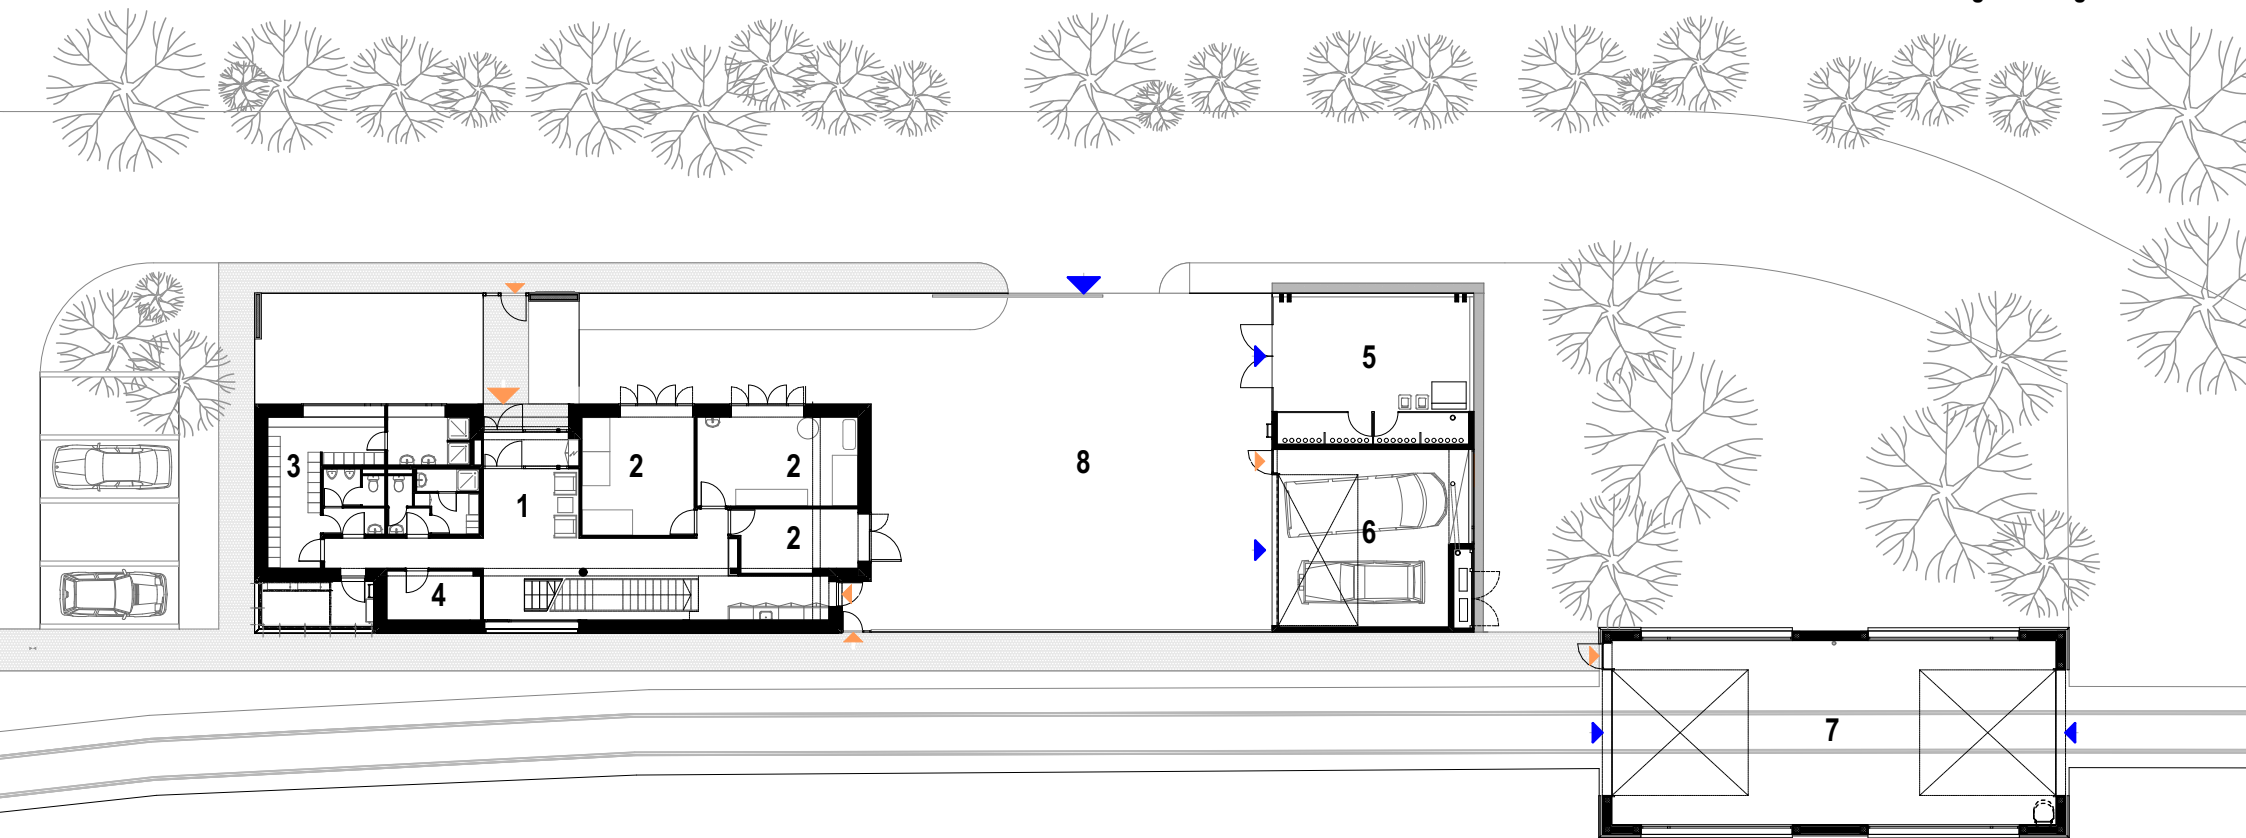

- 1 üzemi épület
- 2 tároló
- 3 kocsiszín
- 4 gazdasági udvar
- 5 parkoló
- 6 kert
- 7 szervíz út
- 8 pályaudvar

- 1 üzemi épület
- 2 tároló
- 3 kocsiszín
- 4 gazdasági udvar
- 5 parkoló
- 6 kert
- 7 szervíz út
- 8 pályaudvar

FELSŐVEZETÉK SZAKASZMÉRNÖKSÉG ÉPÜLETE - ÓBUDA

FÖLDSZINTI ALAPRAJZ

- 1 előtér - közlekedő
- 2 műhely
- 3 öltözők
- 4 elektromos tér
- 5 fedett tároló
- 6 gépkocsi tároló
- 7 kocsiszín
- 8 gazdasági udvar

FELSŐVEZETÉK SZAKASZMÉRNÖKSÉG ÉPÜLETE - ÓBUDA

FÖLDSZINTI ALAPRAJZ

- 1 készenléti szoba
- 2 iroda
- 3 galéria
- 4 teakonyha - étkező
- 5 irattár
- 6 tárolóépület
- 7 kocsiszín