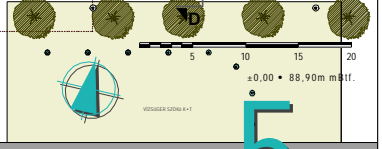

- JELMAGYARÉZAT:
- MEGMARADÓ FA
 - +JFA
 - KIVEGANDÓ FA
 - ZÖLDFELÜLET
 - VÍZFELÜLET
 - +J SZERKEZET
 - MEGLEVŐ SZERKEZET

DAMJANICH
VÉROSI SPORTUSZODA ÉS TERMELFÜRDŐ

TERVPÉLYÉZAT

GALÉRIA ALAPRAJZ
+1. SZINT +3,30m
M = 1 : 200