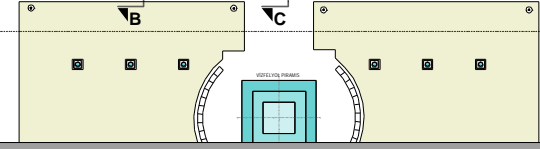

- JELMAGYARÉZAT:
- MEGMARADÓ FA
 - +JFA
 - KIVEGANDÓ FA
 - ZÖLDFELÜLET
 - VÍZFELÜLET
 - +J SZERKEZET
 - MEGLEVŐ SZERKEZET

DAMJANICH
VÉROSI SPORTUSZODA ÉS TERMELFÜRDŐ

TERVPÉLYÉZAT

GALÉRIA ALAPRAJZ
+1. SZINT +3,30m
M = 1 : 200