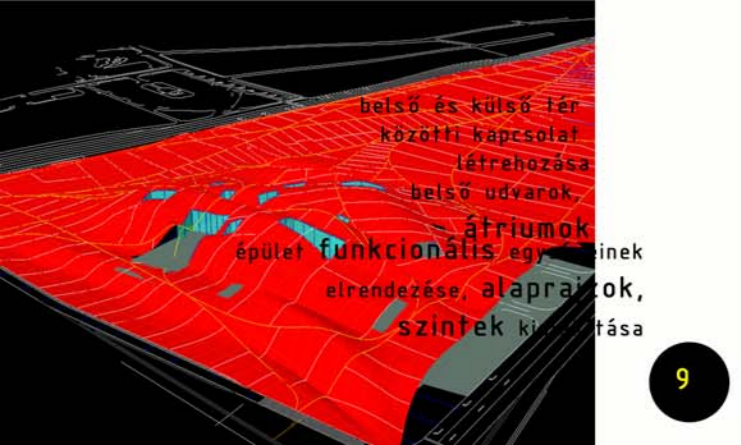

m:1:1000

helyszínrajz

- MEGLÉVŐ LOMBHULLATÓ FA
- TERVEZETT LOMBHULLATÓ FA
- TERVEZETT NYIRT LOMBKORONAJÚ FA
- TERVEZETT TULEVÉL FA
- GYEPPTÖLŐ
- GYEP
- TALAJTAKARÓ
- EVELE
- CSERJE
- VIRÁG
- VÍZ
- FABURKOLAT
- MURVA BURKOLAT
- HOMOK
- GUMBURKOLAT
- FÉMLEMEZ
- GRÁNIT LAPBURKOLAT
- MESZKŐ
- BETON
- ASZFALT
- PIROGRÁNIT
- TEGLA BURKOLAT
- KISKOCKAKÓ
- TERVEZETT KONFERENCIAKÖZPONT BURKOLATA
- REKLAMFELÜLET
- DEZSÁS FÁS LIGET
- ÉPÜLET

m:1:500

helyszínrajz

1

2

3

4

5

6

7

9

10

11

12

01

dél-dunántúli regionális könyvtár és tudásközpont PÉCS nyílt építészeti tervpályázat 2007 03 30