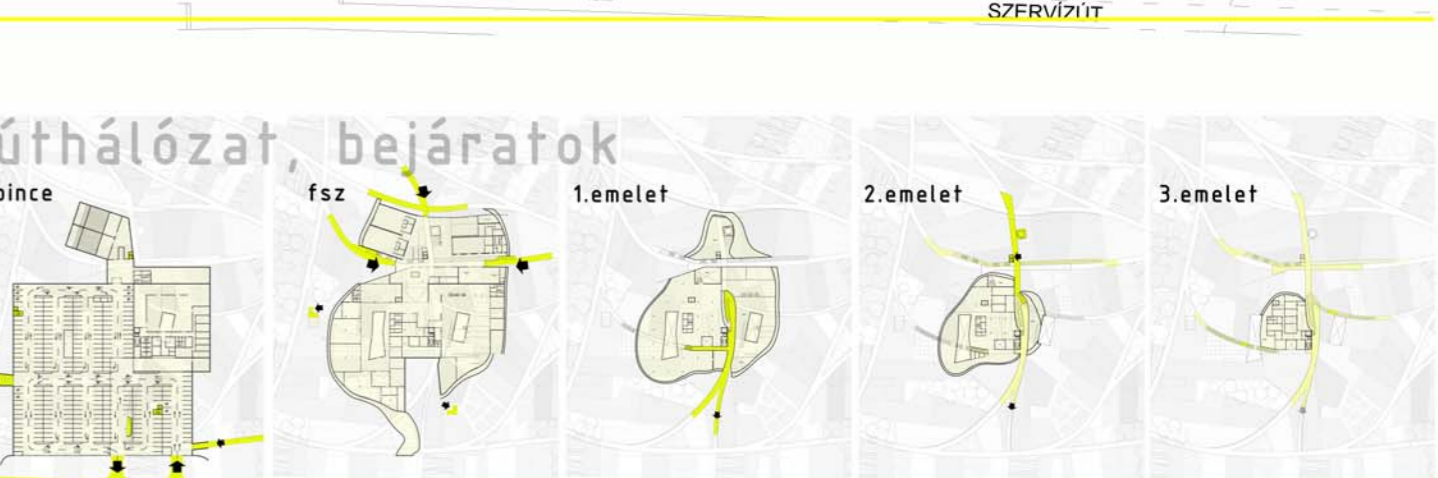

m:1:1000

helyszínrajz

- MEGLÉVŐ LOMBHULLATÓ FA
- TERVEZETT LOMBHULLATÓ FA
- TERVEZETT NYIRT LOMBKORONAJÚ FA
- TERVEZETT TULEVÉL FA
- GYEPPTÖLŐ
- GYEP
- TALAJTAKARÓ
- EVELE
- CSERJE
- VIRÁG
- VÍZ
- FABURKOLAT
- MURVA BURKOLAT
- HOMOK
- GUMBURKOLAT
- FÉMLEMEZ
- GRÁNIT LAPBURKOLAT
- MESZKŐ
- BETON
- ASZFALT
- PIROGRÁNIT
- TEGLA BURKOLAT
- KISKOCKAKÓ
- TERVEZETT KONFERENCIAKÖZPONT BURKOLATA
- REKLAMFELÜLET
- DEZSÁS FÁS LIGET
- ÉPÜLET

m:1:500

helyszínrajz

1

2

3

4

5

6