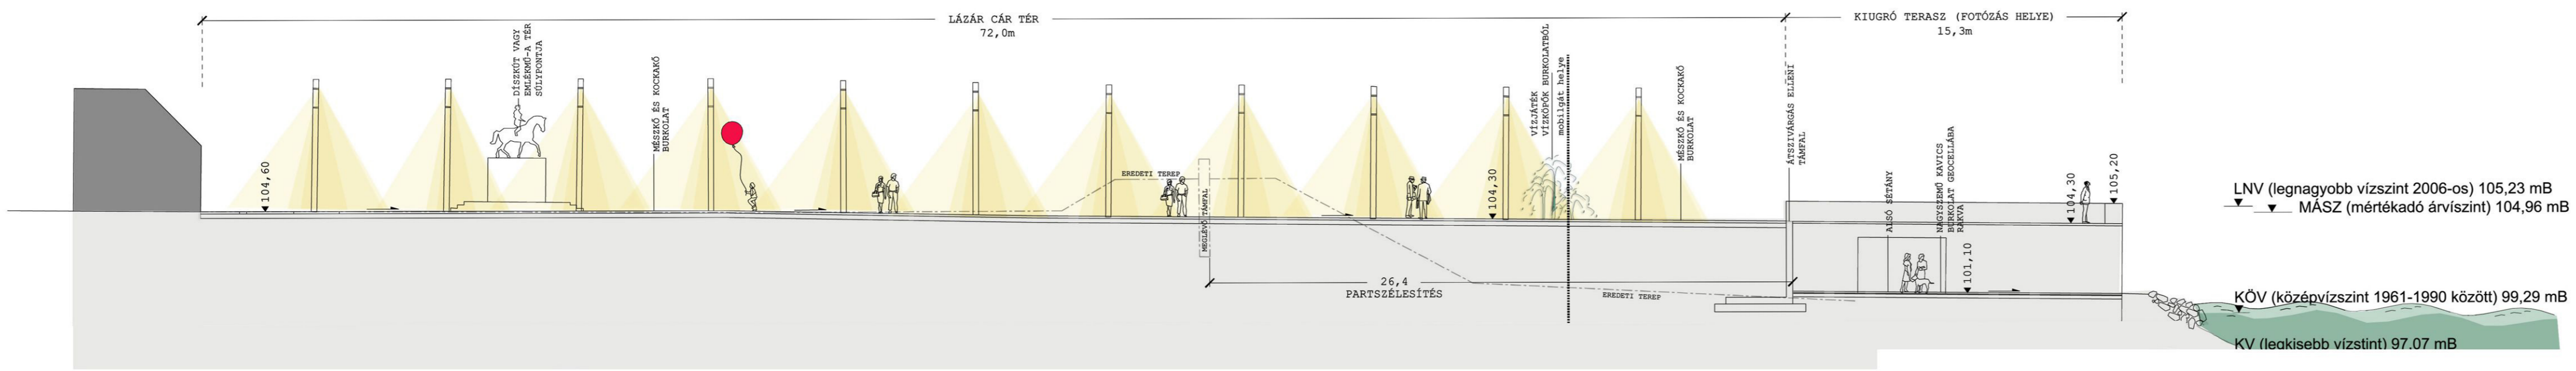

A-A metszet /Lázár Cár tér/

B-B metszet

C-C metszet

D-D metszet /Művelődési Ház/

E-E metszet

m=1:200

SZENTENDRE_DUNAKORZÓ

környezetalkítási és a Dunaparti Művelődési Ház épületegyüttes átalakítása_2007