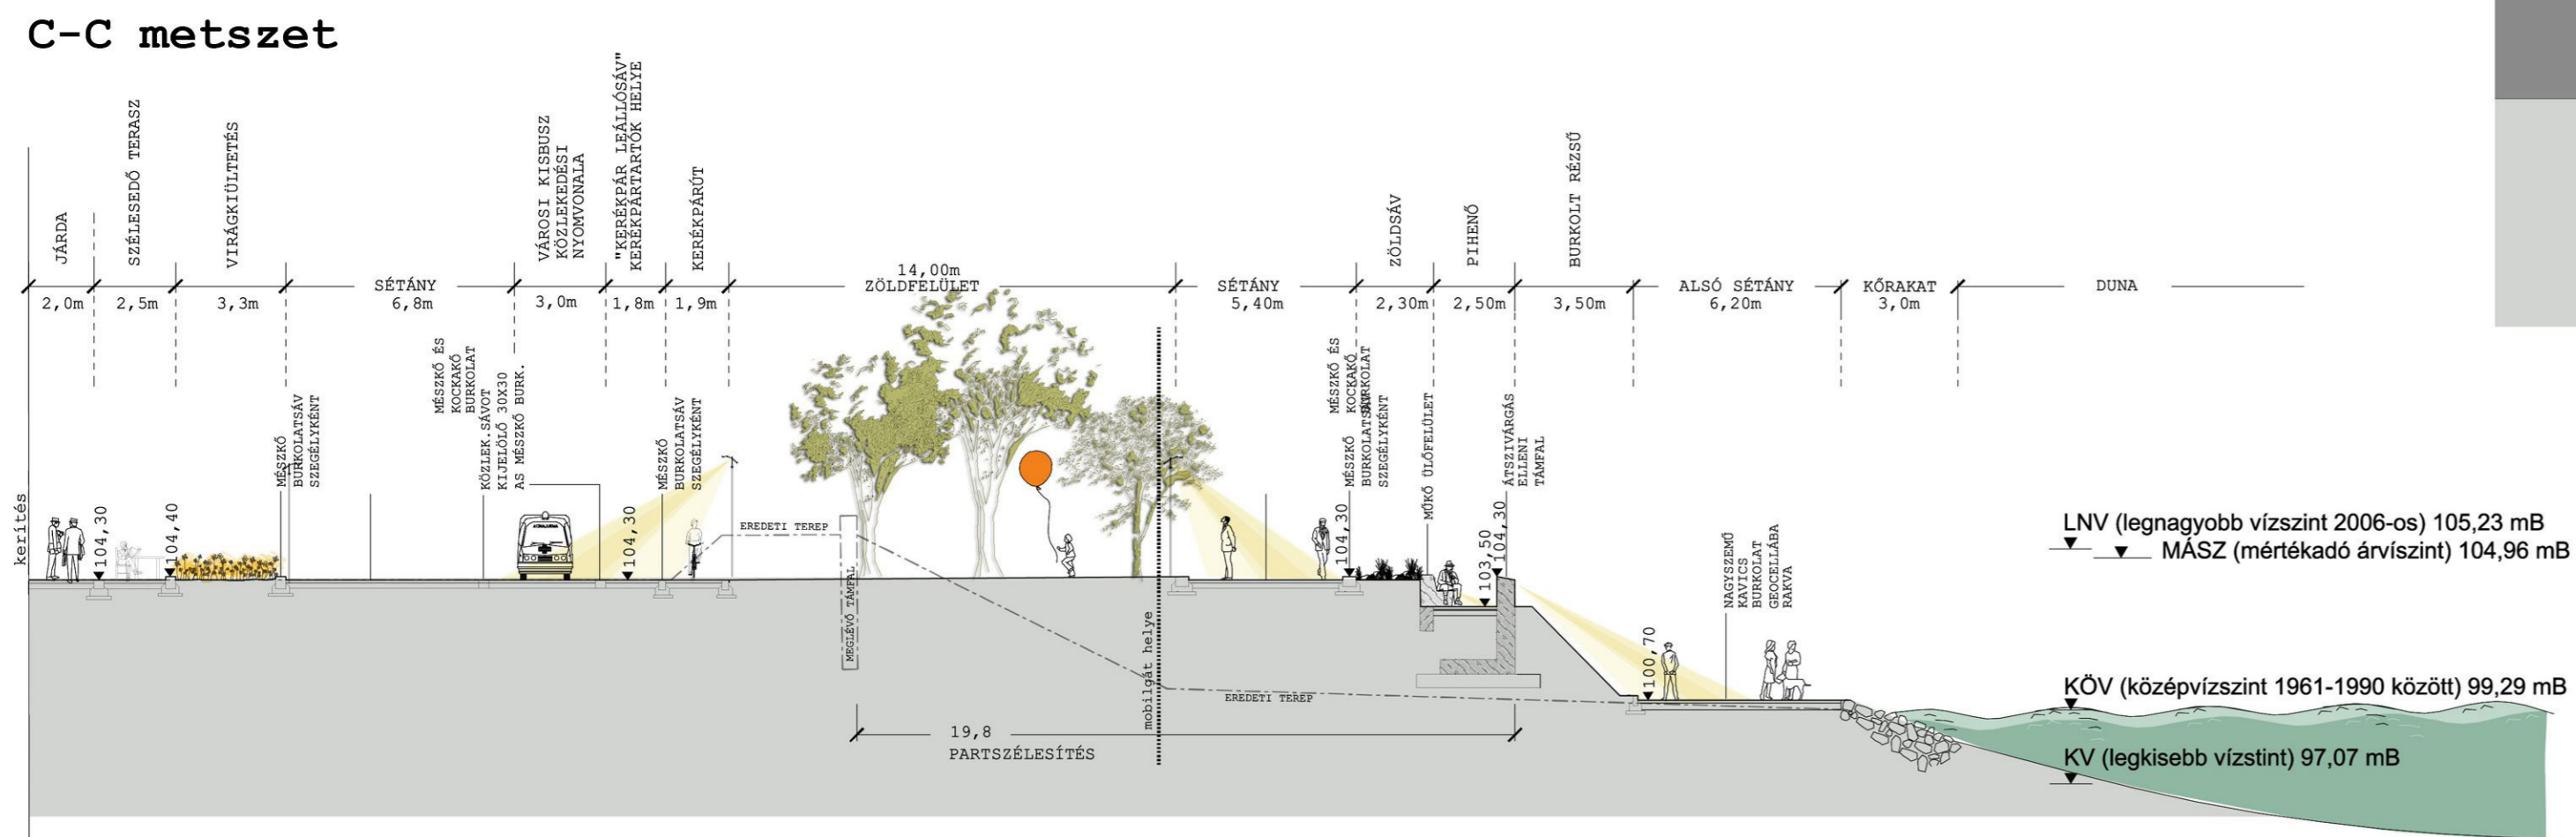

A-A metszet /Lázár Cár tér/

B-B metszet

C-C metszet

D-D metszet /Művelődési Ház/

E-E metszet

m=1:200

SZENTENDRE_DUNAKORZÓ

környezetalkítási és a Dunaparti Művelődési Ház épületegyüttes átalakítása_2007