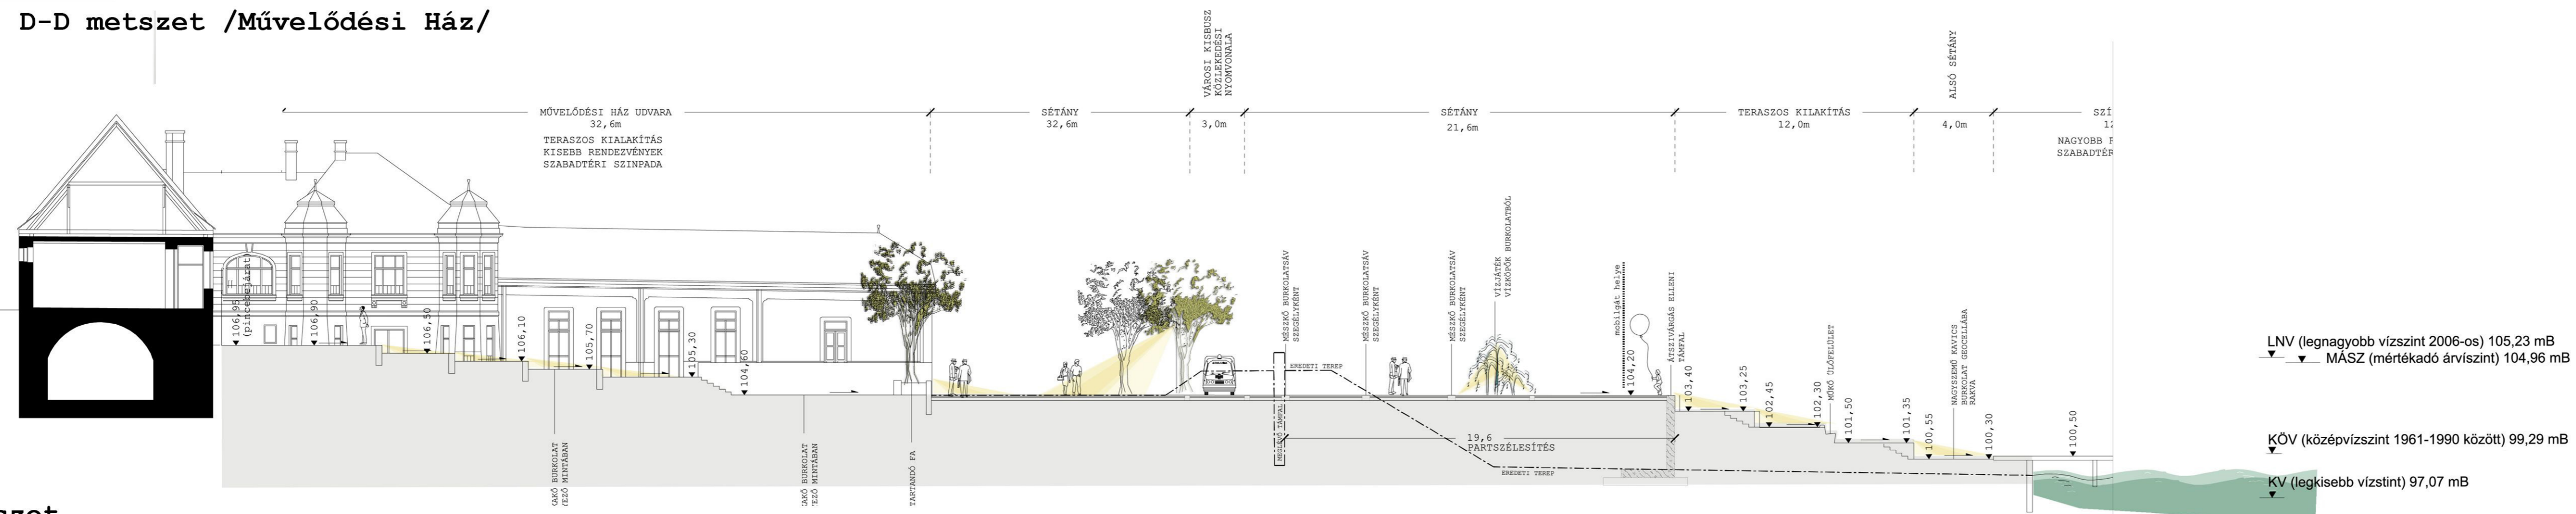

A-A metszet /Lázár Cár tér/

B-B metszet

C-C metszet

D-D metszet /Művelődési Ház/

E-E metszet

m=1:200

SZENTENDRE_DUNAKORZÓ

környezetalkítási és a Dunaparti Művelődési Ház épületegyüttes átalakítása_2007