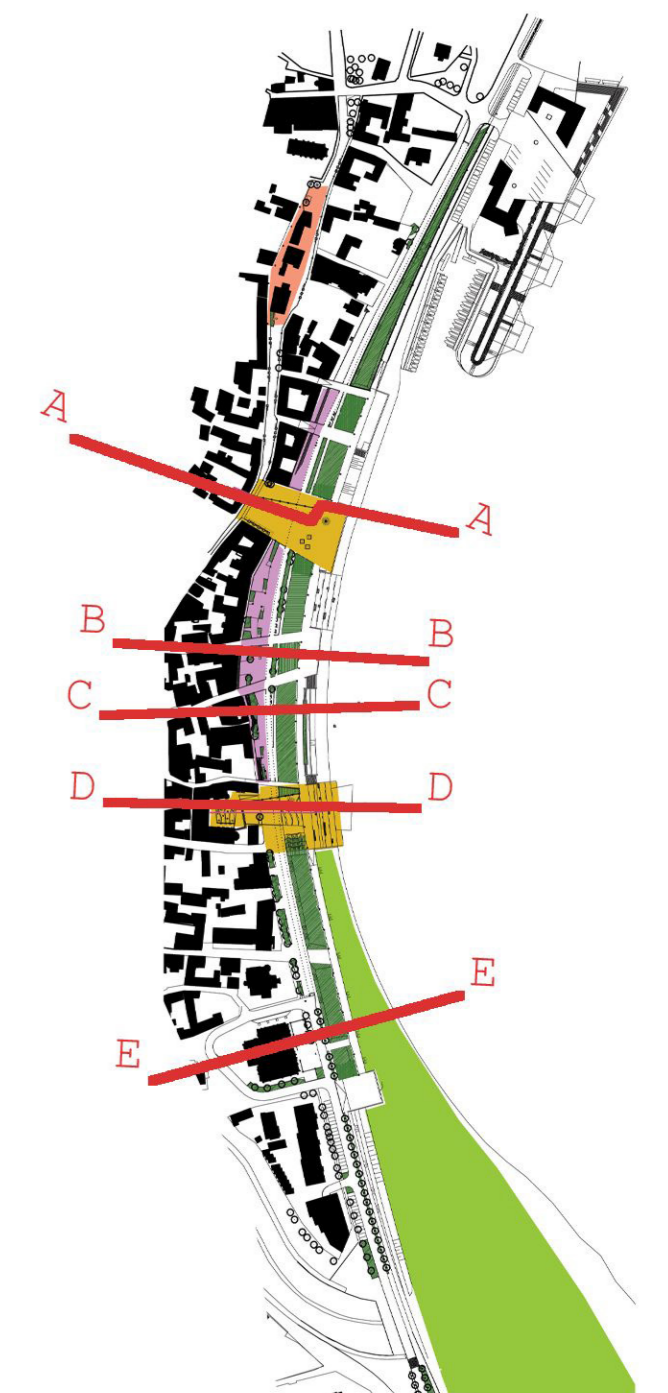

A-A metszet /Lázár Cár tér/

B-B metszet

C-C metszet

D-D metszet /Művelődési Ház/

E-E metszet

m=1:200

SZENTENDRE_DUNAKORZÓ

környezetalkítási és a Dunaparti Művelődési Ház épületegyüttes átalakítása_2007