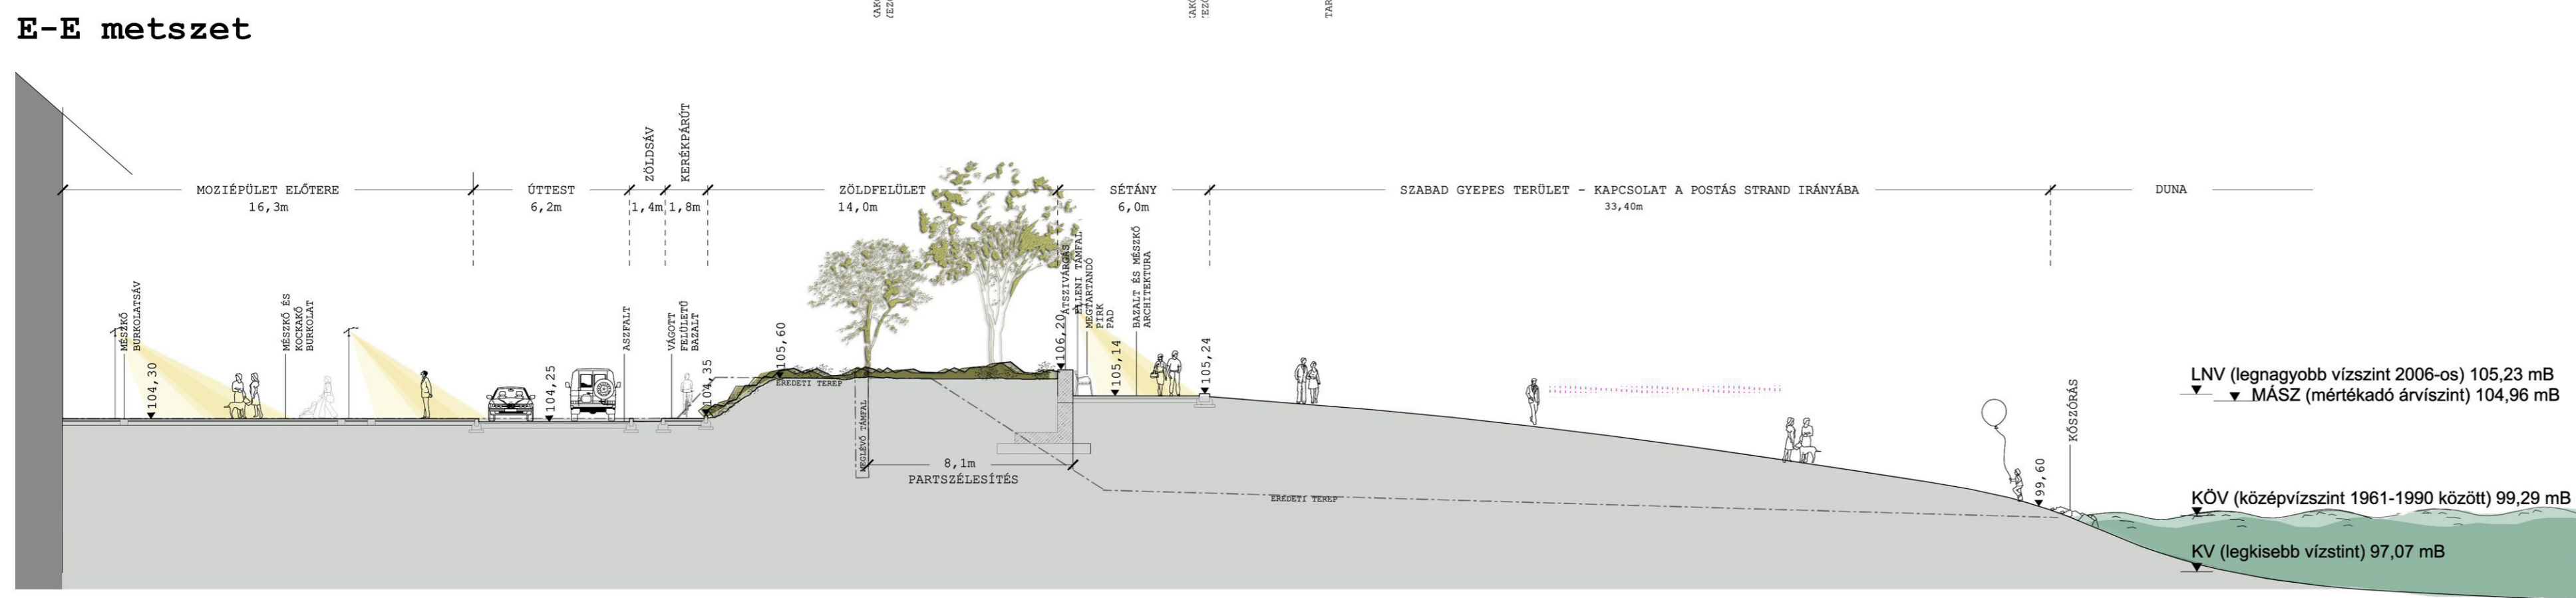

A-A metszet /Lázár Cár tér/

B-B metszet

C-C metszet

D-D metszet /Művelődési Ház/

E-E metszet

m=1:200

SZENTENDRE_DUNAKORZÓ

környezetalkítási és a Dunaparti Művelődési Ház épületegyüttes átalakítása_2007