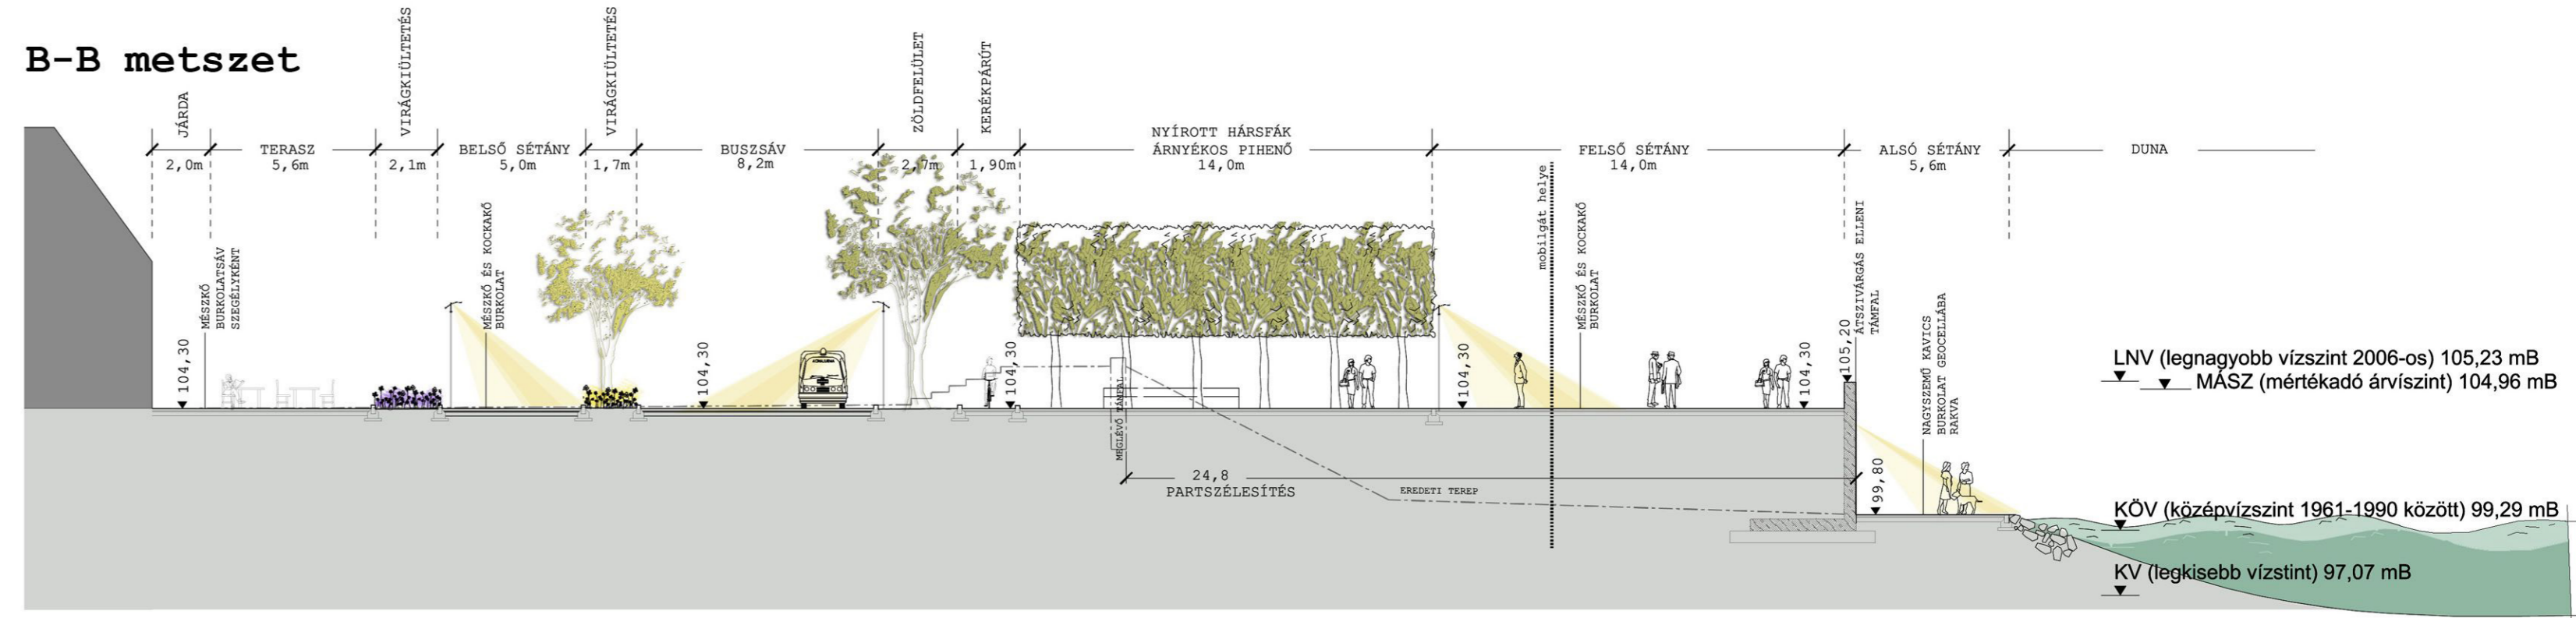

A-A metszet /Lázár Cár tér/

B-B metszet

C-C metszet

D-D metszet /Művelődési Ház/

E-E metszet

m=1:200

SZENTENDRE_DUNAKORZÓ

környezetalkítási és a Dunaparti Művelődési Ház épületegyüttes átalakítása_2007