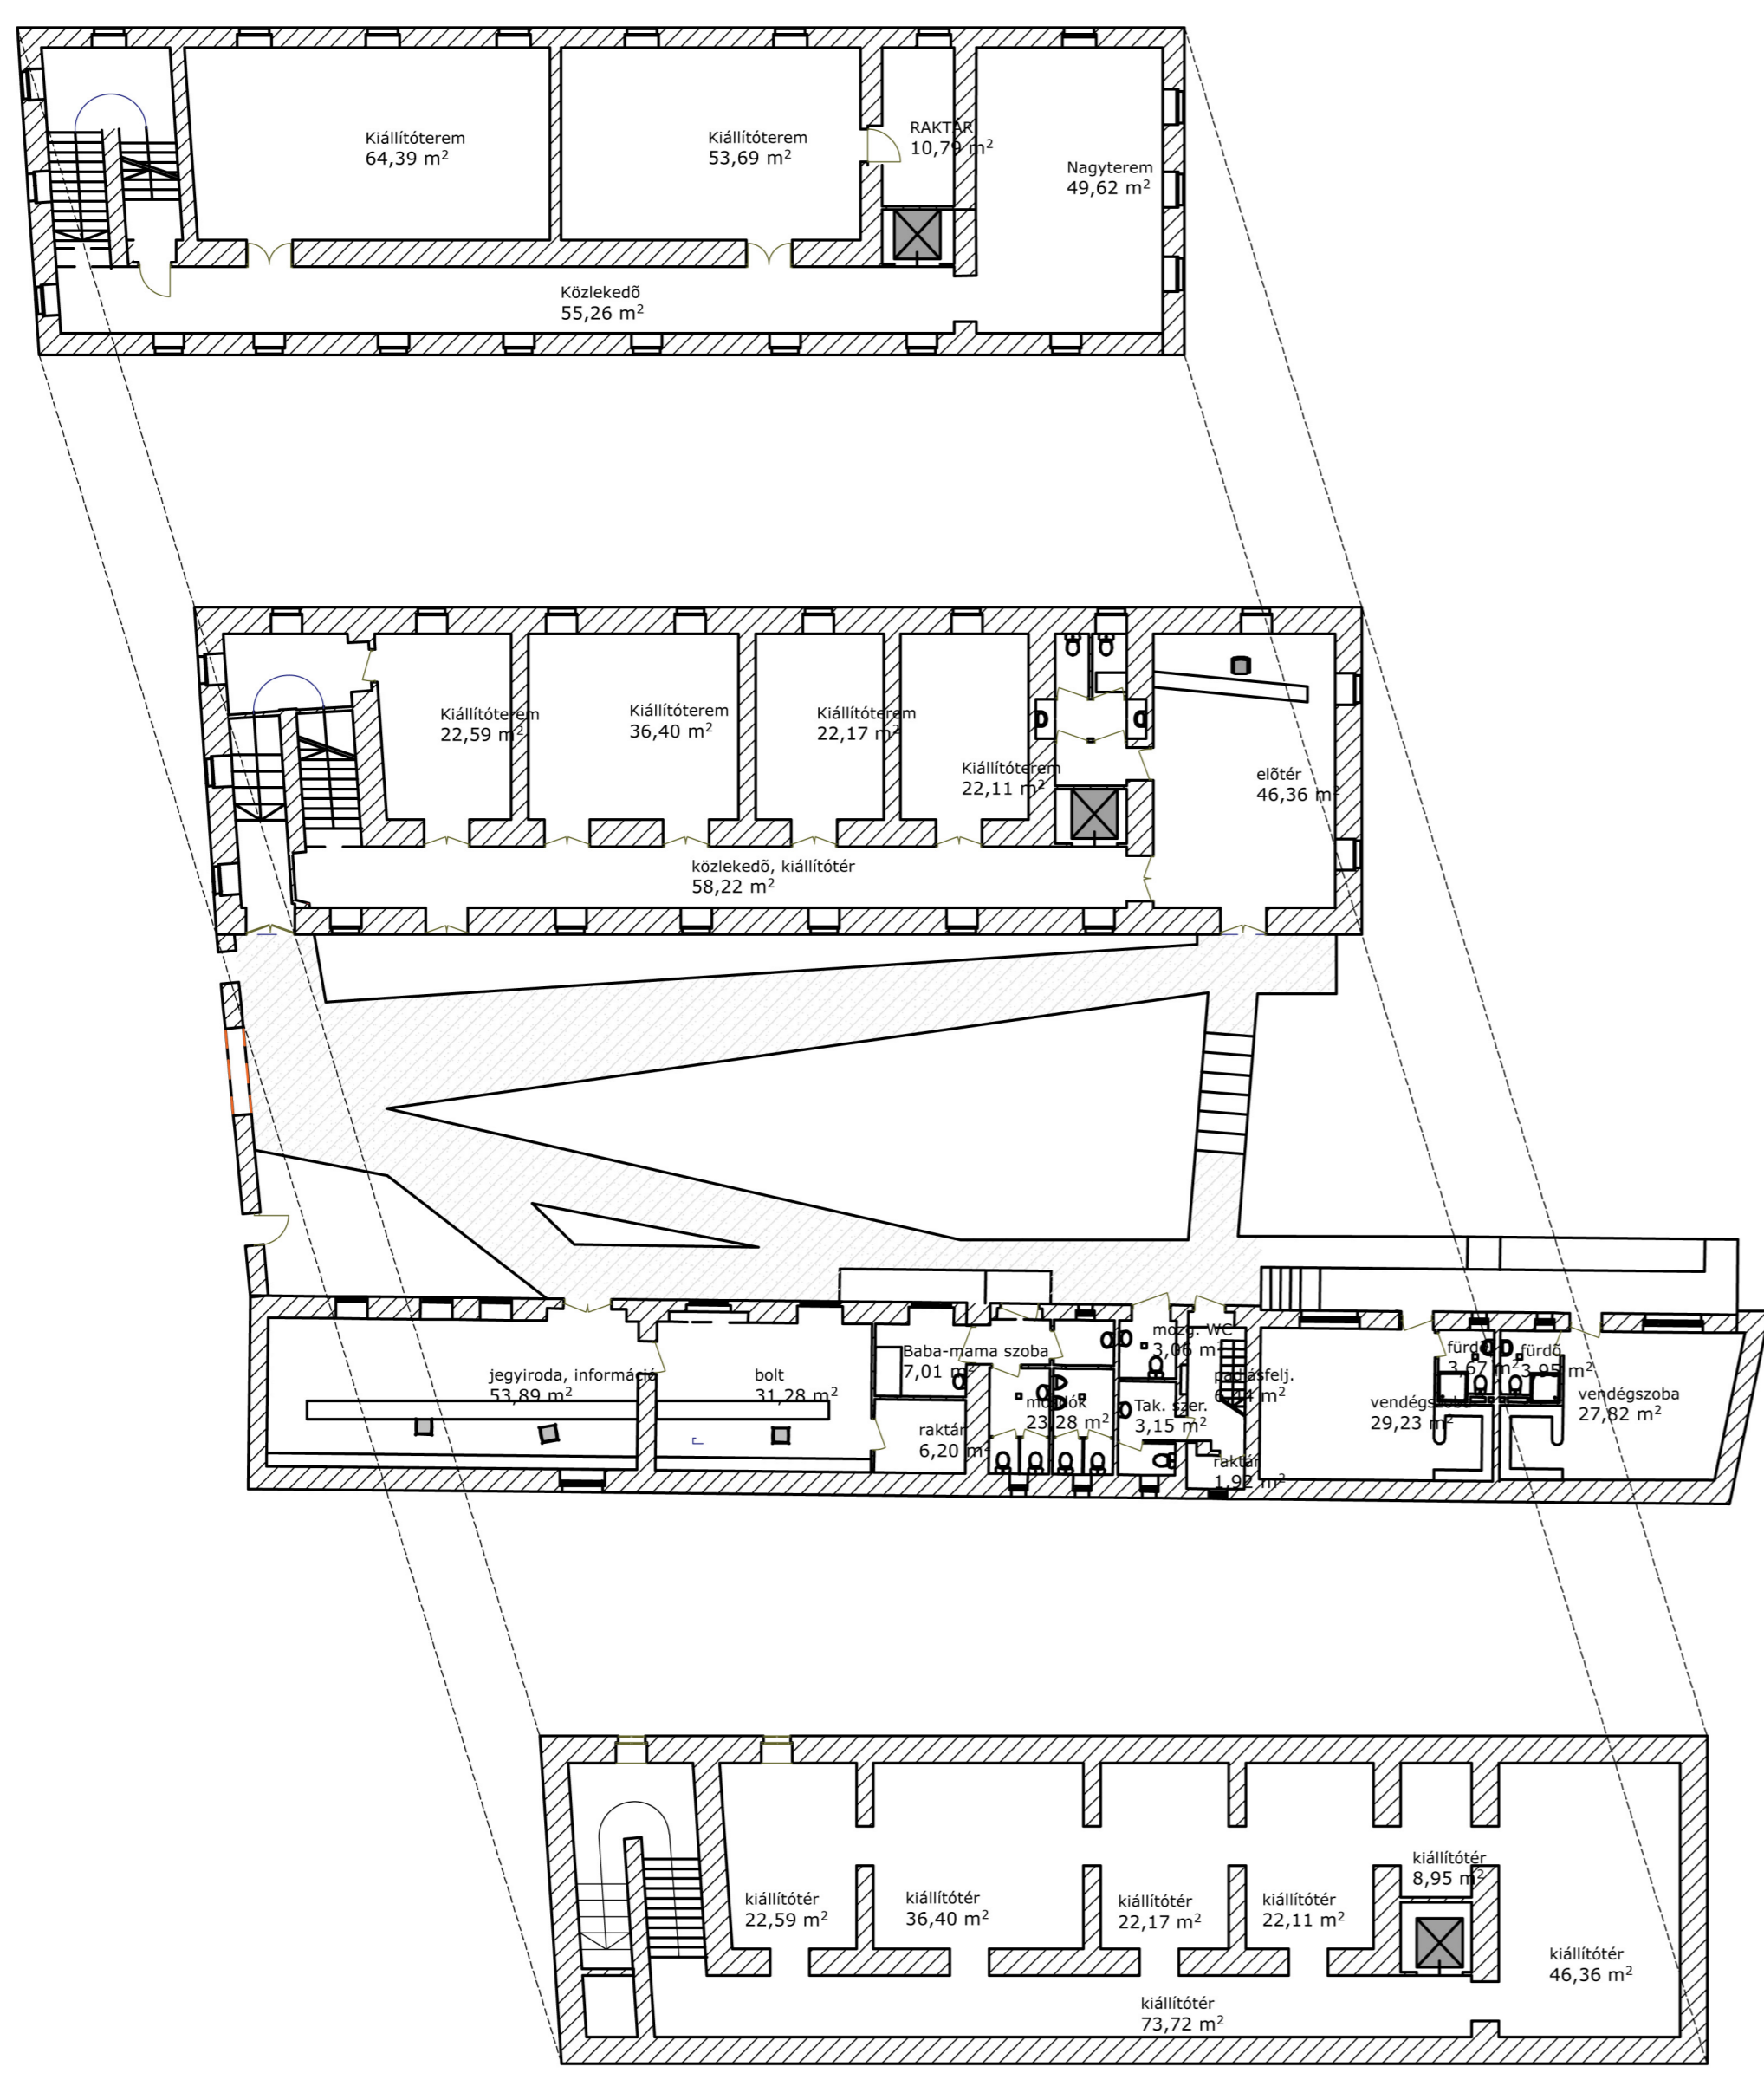

helyszínrajz m=1:500

Káptalan utca 3. m=1:200

Káptalan utca 5. m=1:200