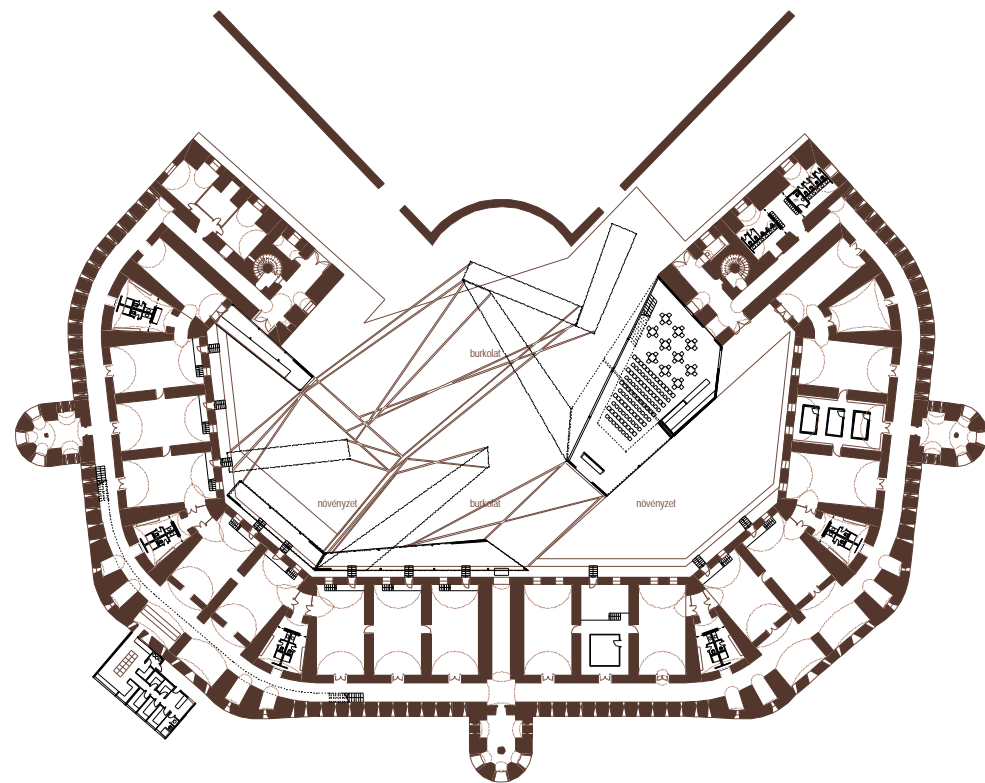

"FESZTIVAL-KERT"

Nagy rendezvények megtartására alkalmas állapot, ahol a három különböző főfunkció - szabadtéri rendezvény, kiállítás, kávézó - rögtön a kapunál elkülöníthető.

A szabadtéri színpad előtti teresedés ebben az állapotban a legnagyobb.

A tervezett mobil bővítmény kapuhoz kerülő vége alkalmas információ-pénztár pult kitélepítésére.

A kávézó terasza kissé lehatárolja a rendezvényhelyszínt a kávézó teraszától, ugyanakkor átírtósága révén össze is köti azokat.

A teraszon mindjárt a bejáratnál elindulhatunk az erődöt borító dombra.

"ÁTMENETI TEREK"

Alkotómunkával töltött nyári időszakokra tervezett állapot.

A kávézó közösségforgalmi funkciója ilyenkor kissé elkülönül az alkotóterektől.