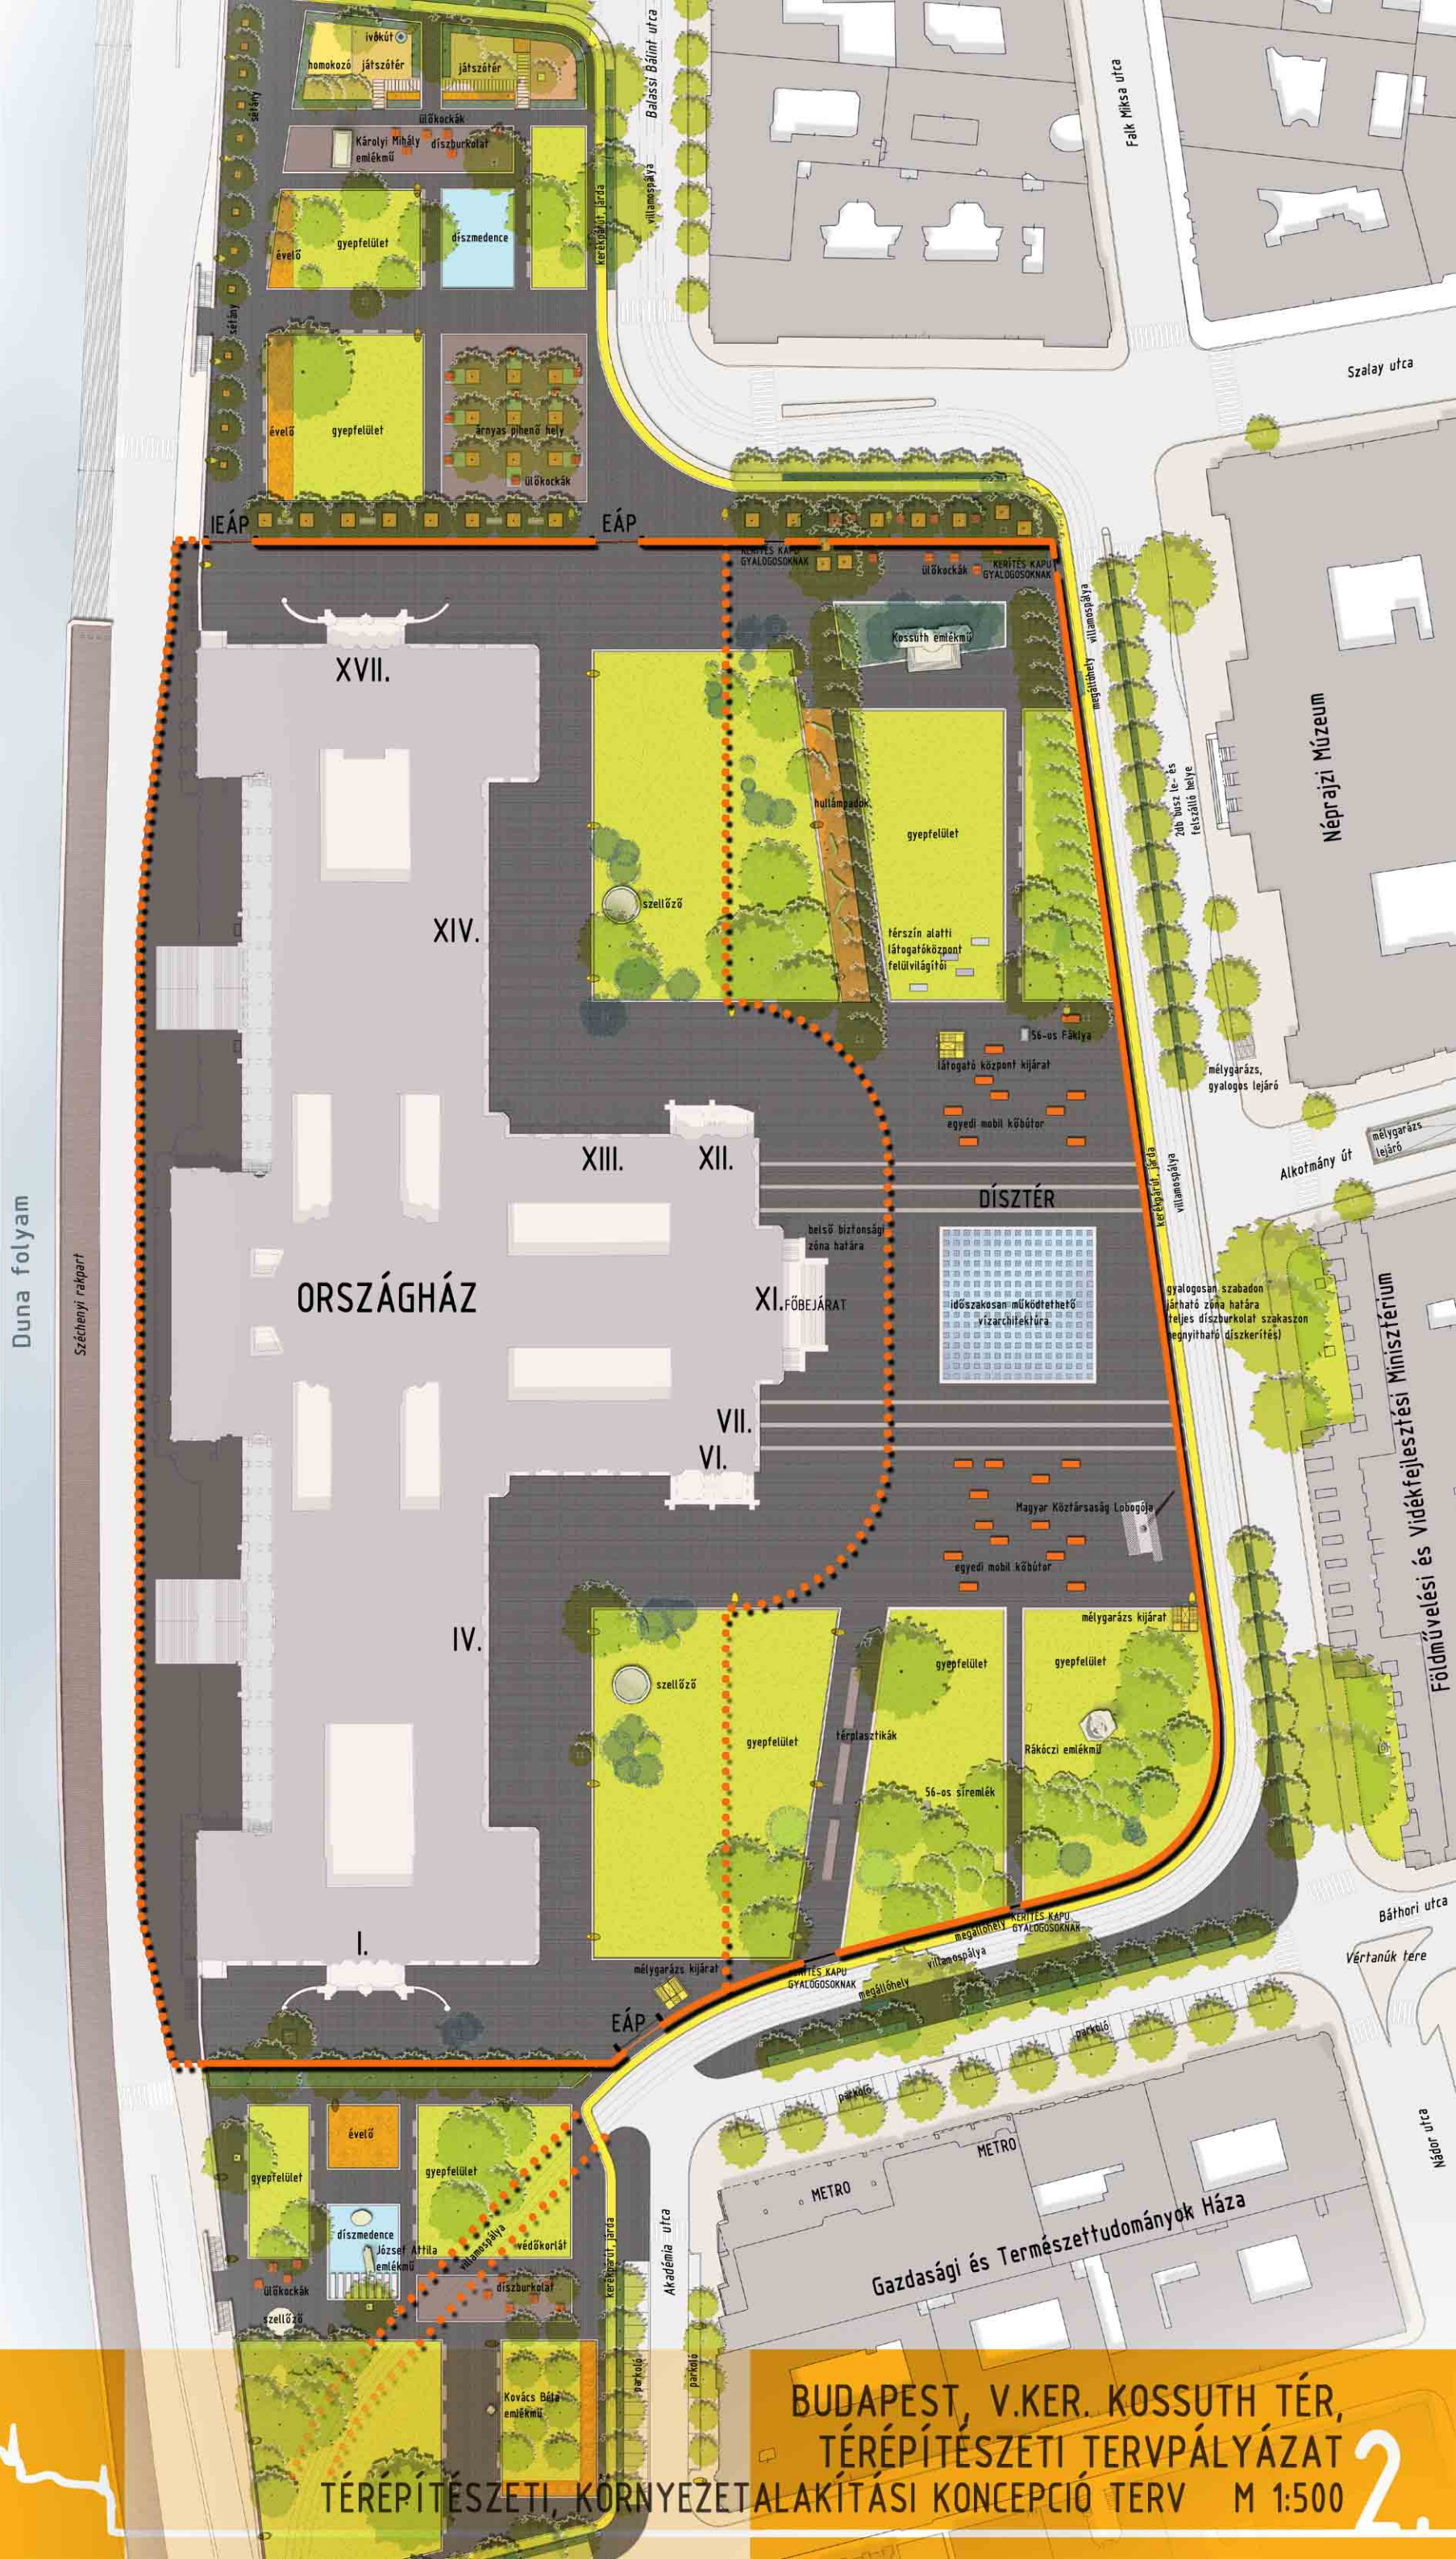

II. ÜTEM

BUDAPEST, V.KER. KOSSUTH TÉR,
TÉRÉPÍTÉSZETI TERVPÁLYÁZAT
TÉRÉPÍTÉSZETI, KÖRNYEZETALAKÍTÁSI KONCEPCIÓ TERV M 1:500