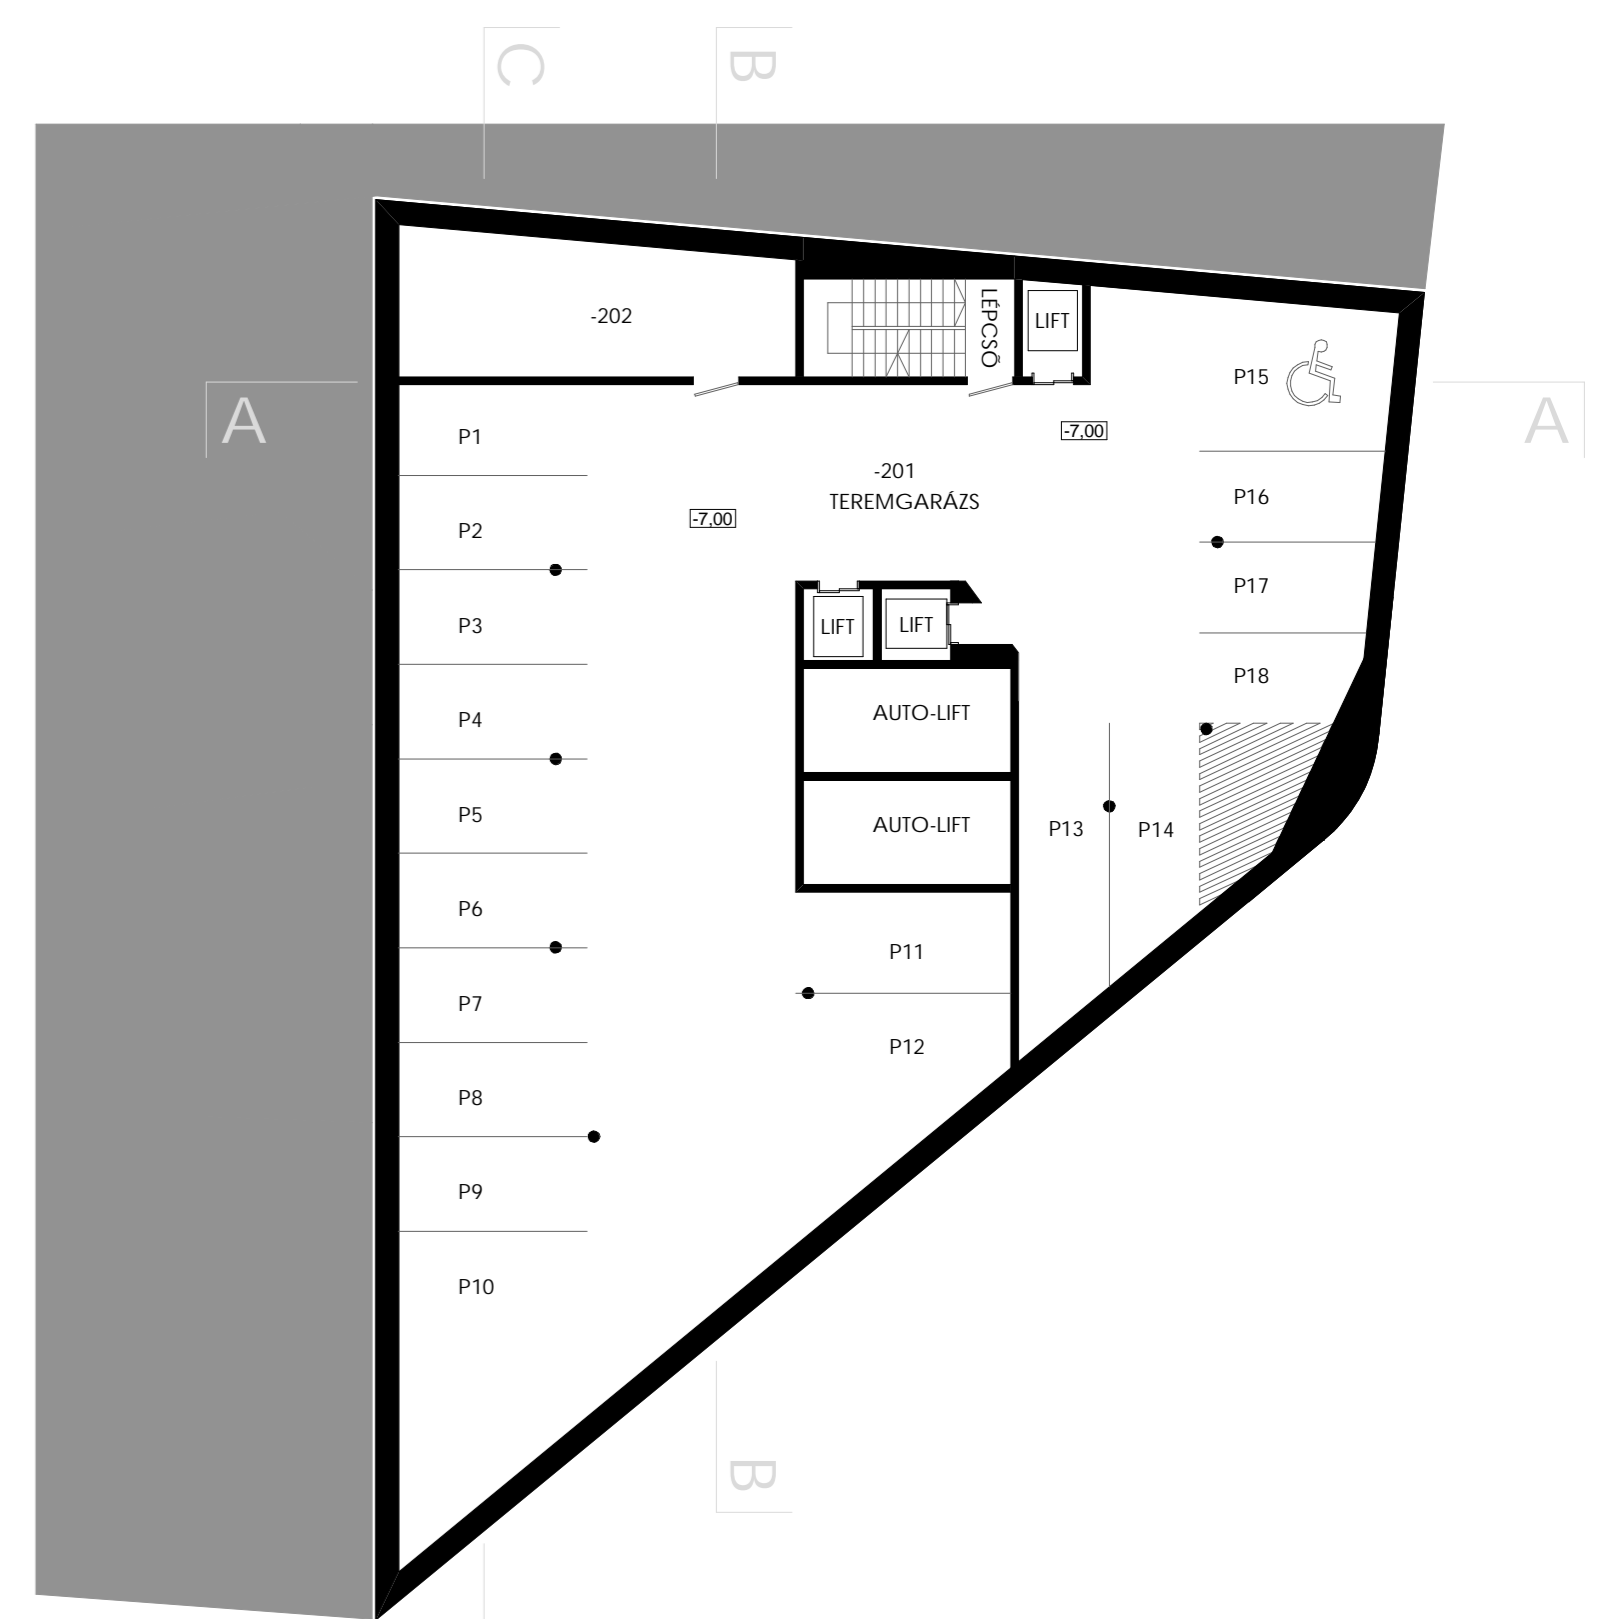

földszint	
001	FOYER
002	RESTO BAR
003	TÁRGYALÓ
004	GUEST OFFICE
005	PENZVALTO
006	GAZDASÁGI BEJÁRAT
007	FÉRFI MOSDO
008	N+ I MOSDO
009	MOSDO EL+ IER
010	KÖZLEKED-
011	RAKTÁR
012	RAKTÁR
013	EL+ KESZIT-
014	EL+ KESZIT-
015	KONYHA
016	FEHER MOSOGATO
017	HULLADEK TAROLO
018	KÖZLEKED-
019	F+ LEPCS-
020	AUTO-LIFT
021	AUTO-LIFT
földszint összesen	
398,10 m ²	

-2. szint	
-201	PARKOLO
-202	GÉPESZET
-2. szint összesen	
541,47 m ²	
-3. szint	
-301	PARKOLO
-302	GÉPESZET
-3. szint összesen	
541,47 m ²	
-4. szint	
-401	PARKOLO
-402	RAKTÁR
-4. szint összesen	
541,47 m ²	

FÖLDSZINTI ALAPRAJZ - FOYER ÉS RESTOBAR SZINTJE M = 1 : 100

-2, -3, -4, EMELETI ALAPRAJZOK M = 1 : 200