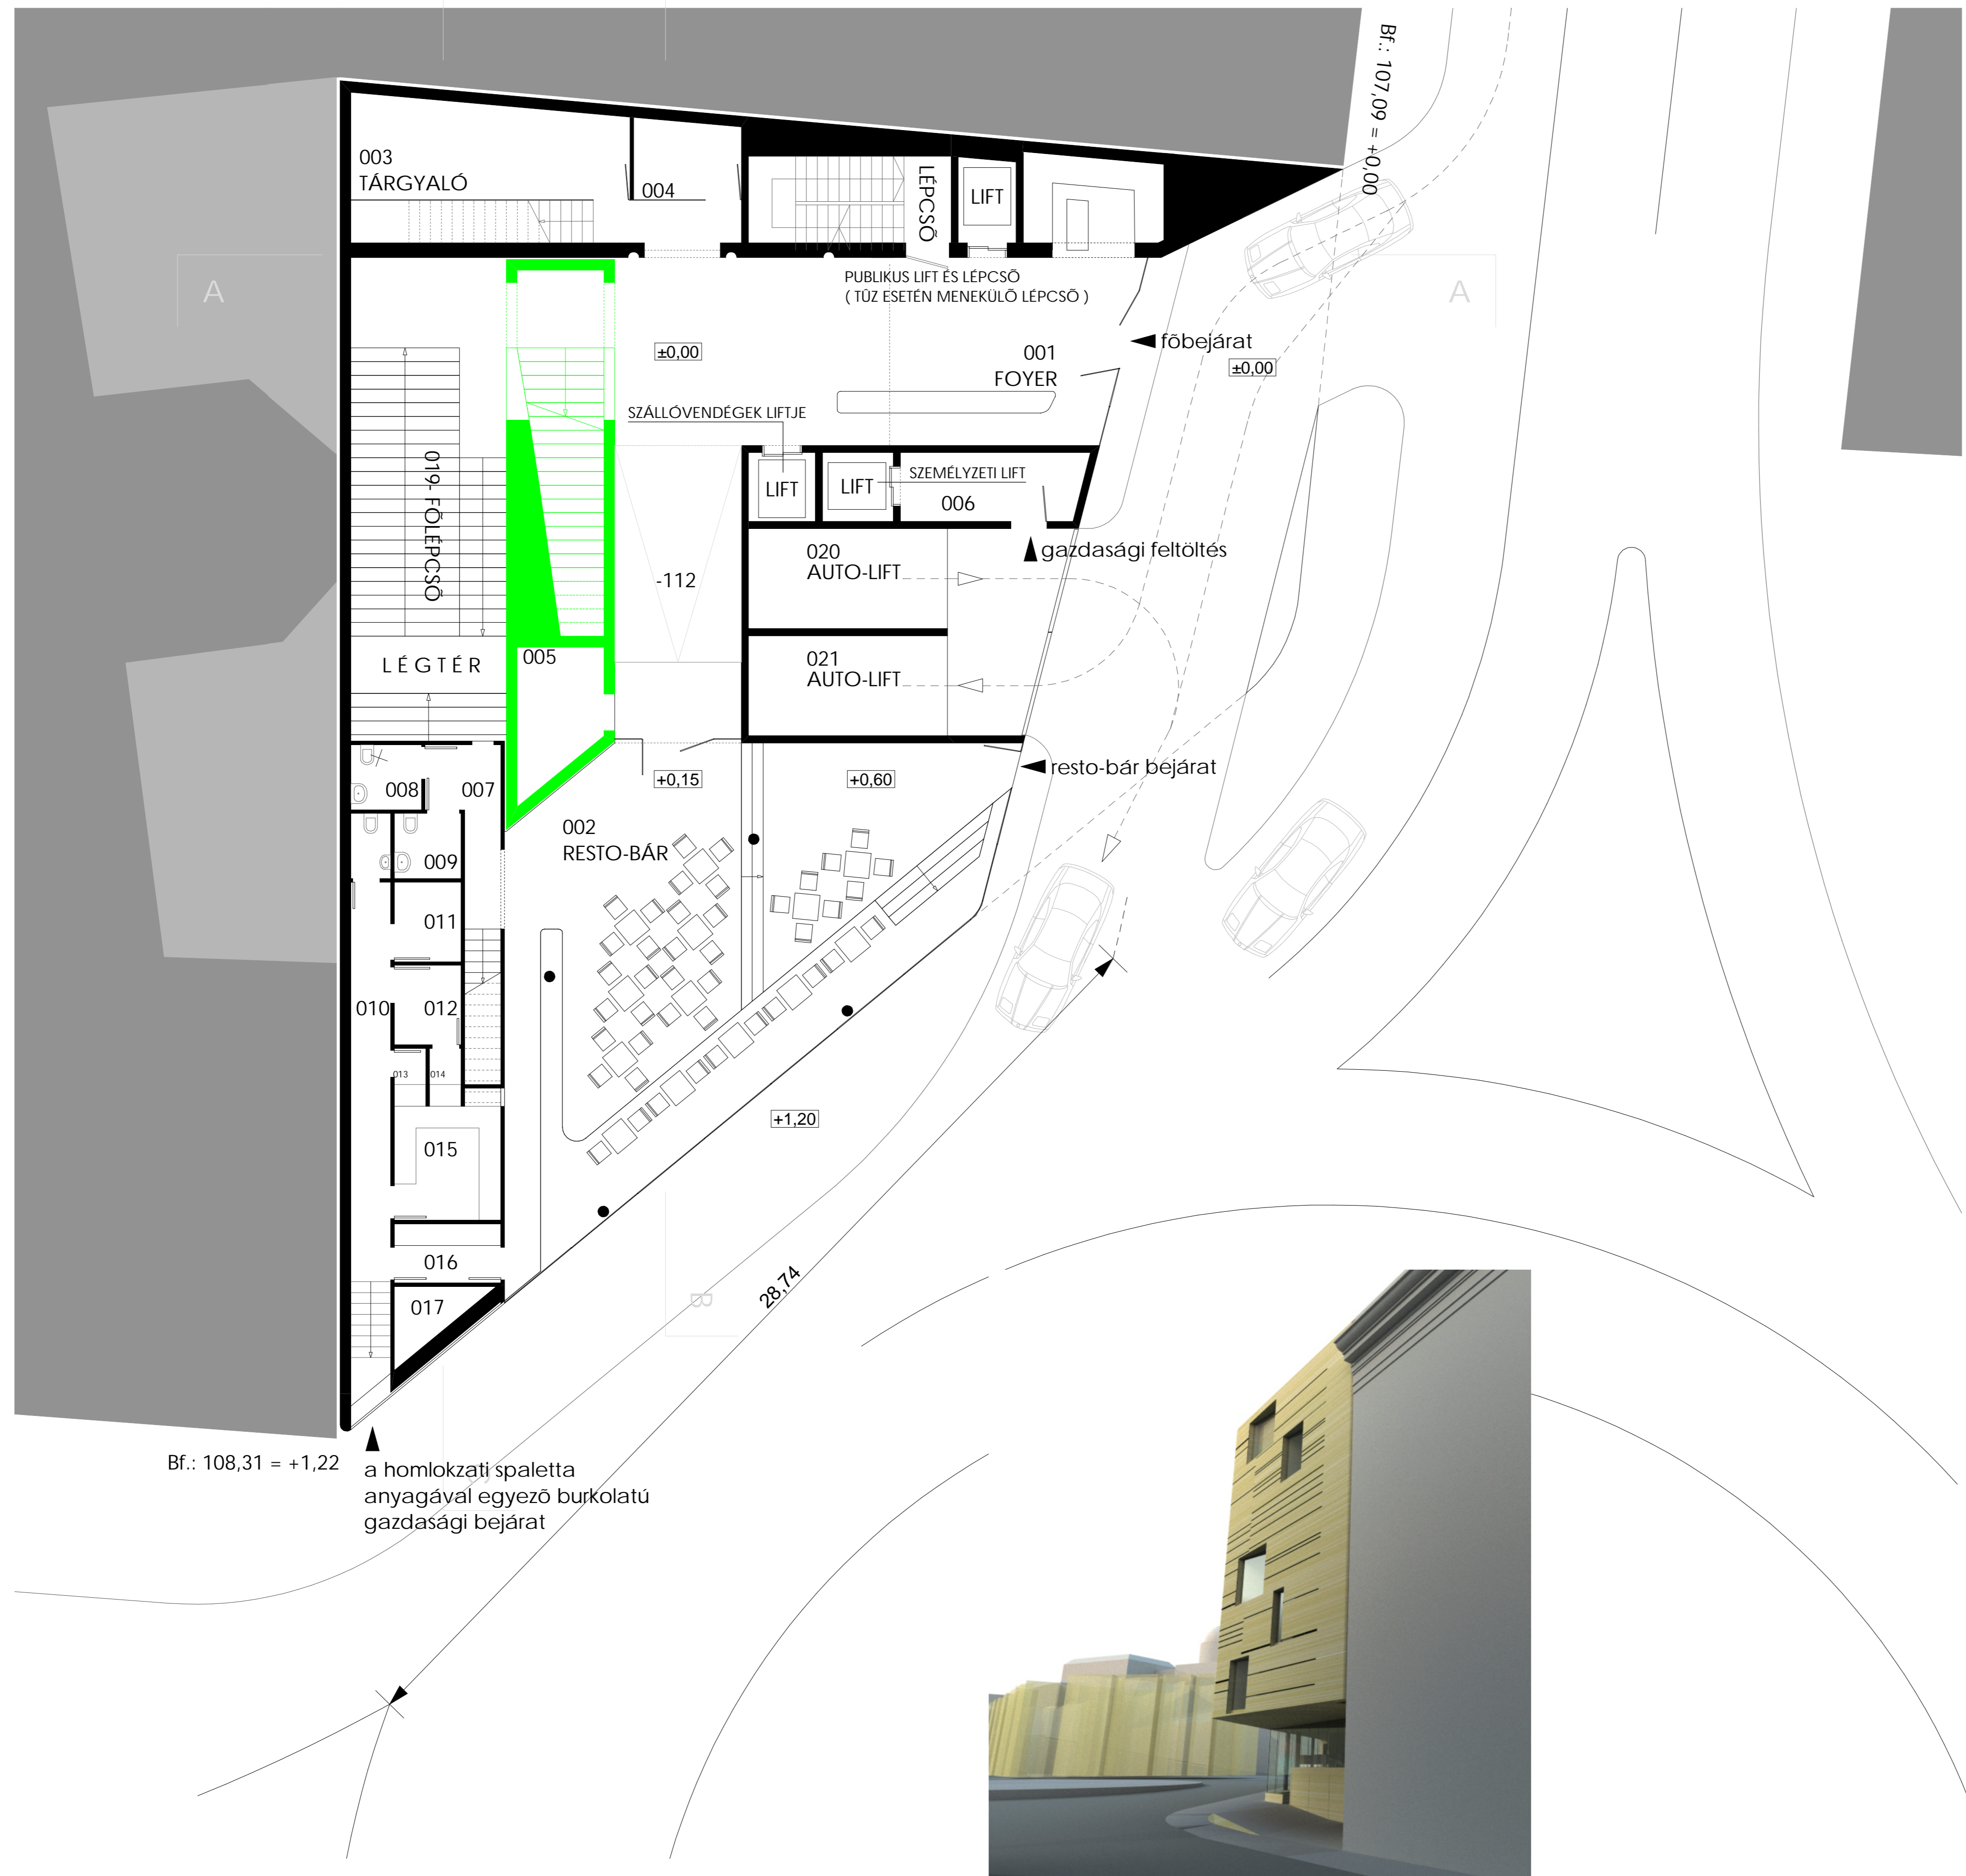

földszint	
001	FOYER
002	RESTO BAR
003	TÁRGYALÓ
004	GUEST OFFICE
005	PENZVALTO
006	GAZDASÁGI BEJÁRAT
007	FÉRFI MOSDO
008	N+ I MOSDO
009	MOSDO EL+ IER
010	KÖZLEKED-
011	RAKTÁR
012	RAKTÁR
013	EL+ KESZIT-
014	EL+ KESZIT-
015	KONYHA
016	FEHER MOSOGATO
017	HULLADEK TAROLO
018	KÖZLEKED-
019	F+ LEPCS-
020	AUTO-LIFT
021	AUTO-LIFT
földszint összesen	
398,10 m ²	

-2. szint	
-201	PARKOLO
-202	GÉPESZET
-2. szint összesen	
541,47 m ²	
-3. szint	
-301	PARKOLO
-302	GÉPESZET
-3. szint összesen	
541,47 m ²	
-4. szint	
-401	PARKOLO
-402	RAKTÁR
-4. szint összesen	
541,47 m ²	

FÖLDSZINTI ALAPRAJZ - FOYER ÉS RESTOBAR SZINTJE M = 1 : 100

-2, -3, -4, EMELETI ALAPRAJZOK M = 1 : 200