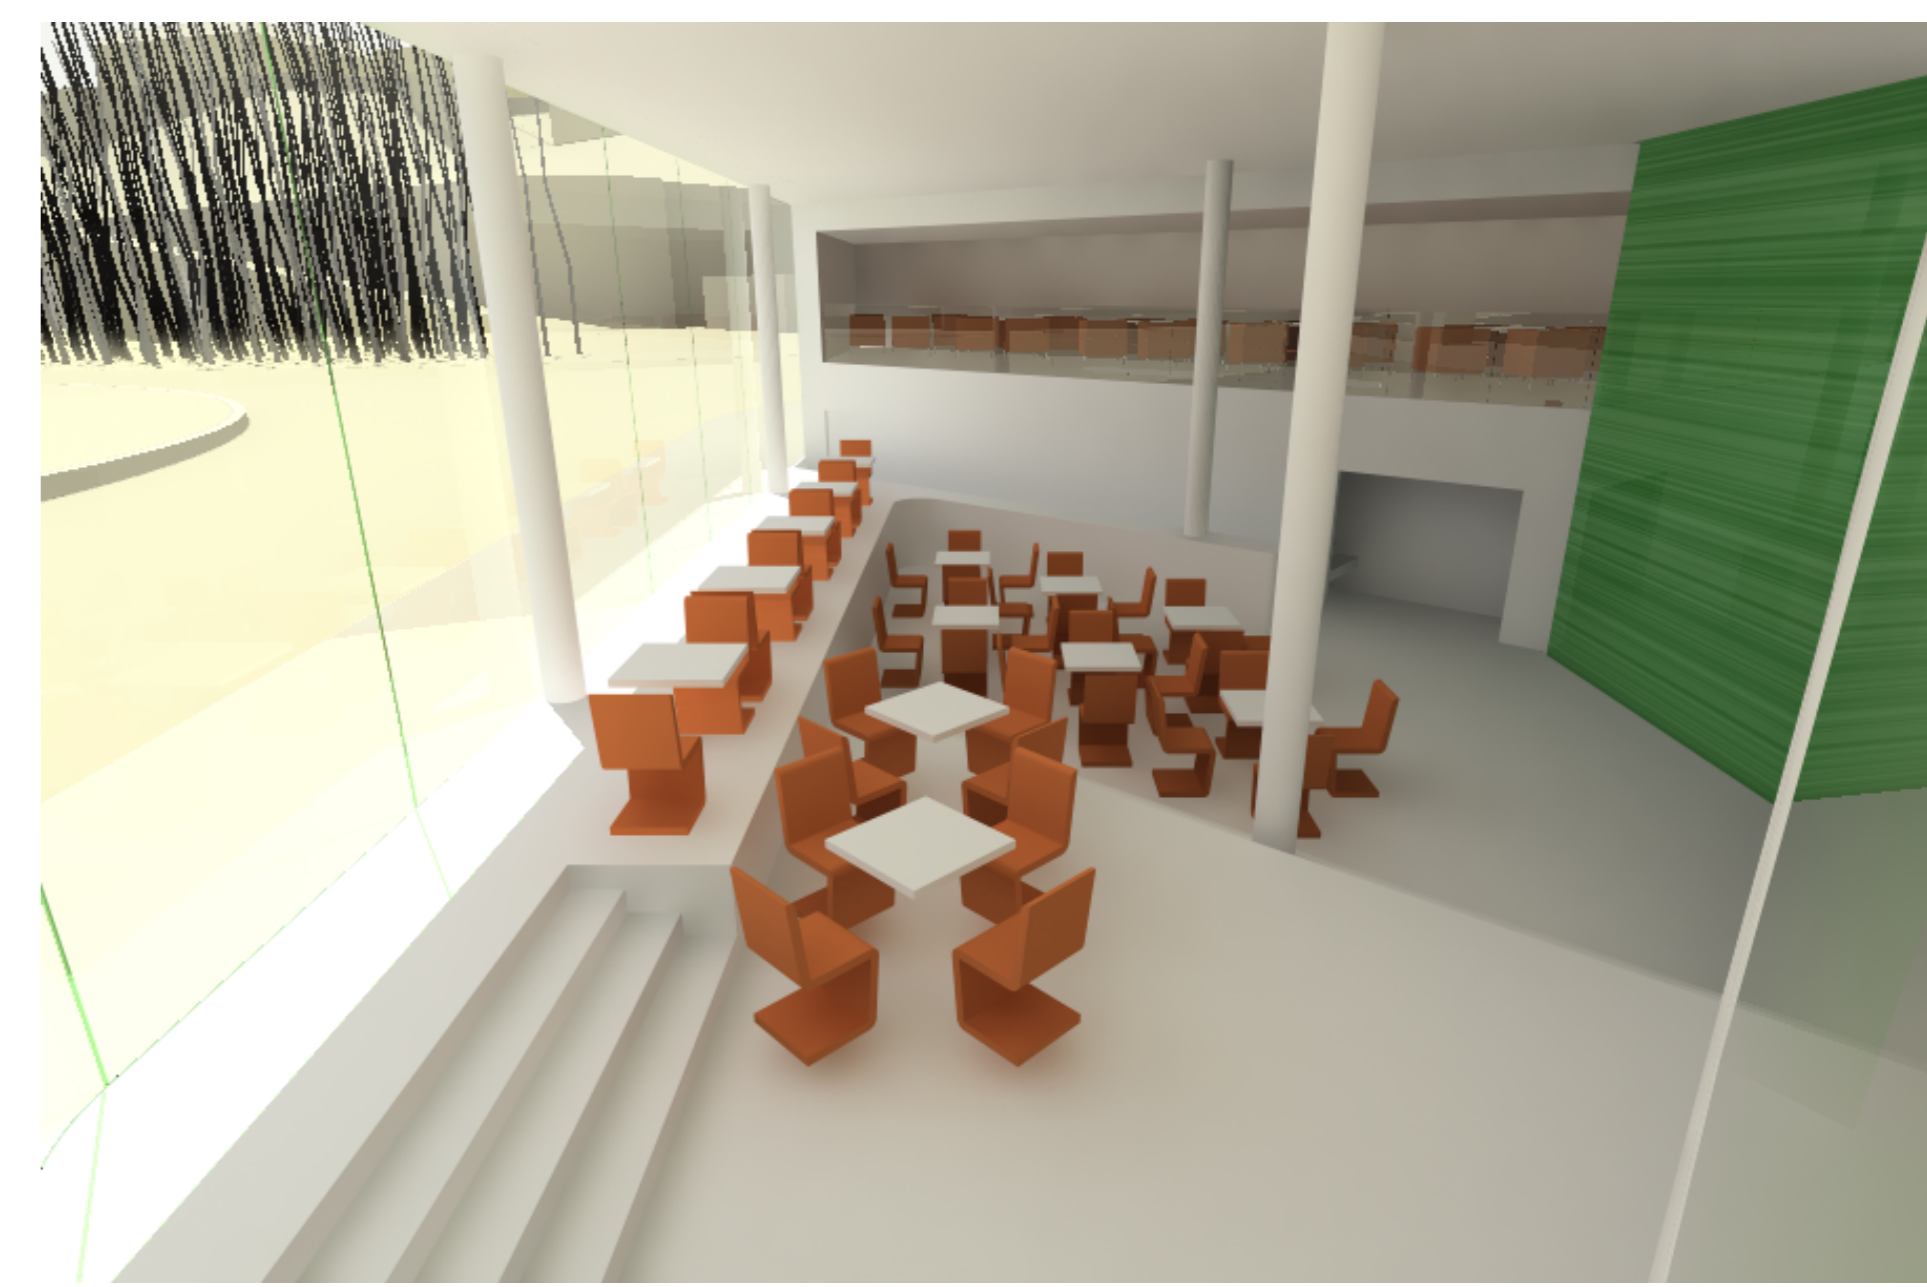

földszint	
001	FOYER
002	RESTO BAR
003	TÁRGYALÓ
004	GUEST OFFICE
005	PENZVALTO
006	GAZDASÁGI BEJÁRAT
007	FÉRFI MOSDO
008	N+ I MOSDO
009	MOSDO EL+ IER
010	KÖZLEKED-
011	RAKTÁR
012	RAKTÁR
013	EL+ KESZIT-
014	EL+ KESZIT-
015	KONYHA
016	FEHER MOSOGATO
017	HULLADEK TAROLO
018	KÖZLEKED-
019	F+ LEPCS-
020	AUTO-LIFT
021	AUTO-LIFT
földszint összesen	
398,10 m ²	

FÖLDSZINTI ALAPRAJZ - FOYER ÉS RESTOBAR SZINTJE M = 1 : 100

-2, -3, -4, EMELETI ALAPRAJZOK M = 1 : 200