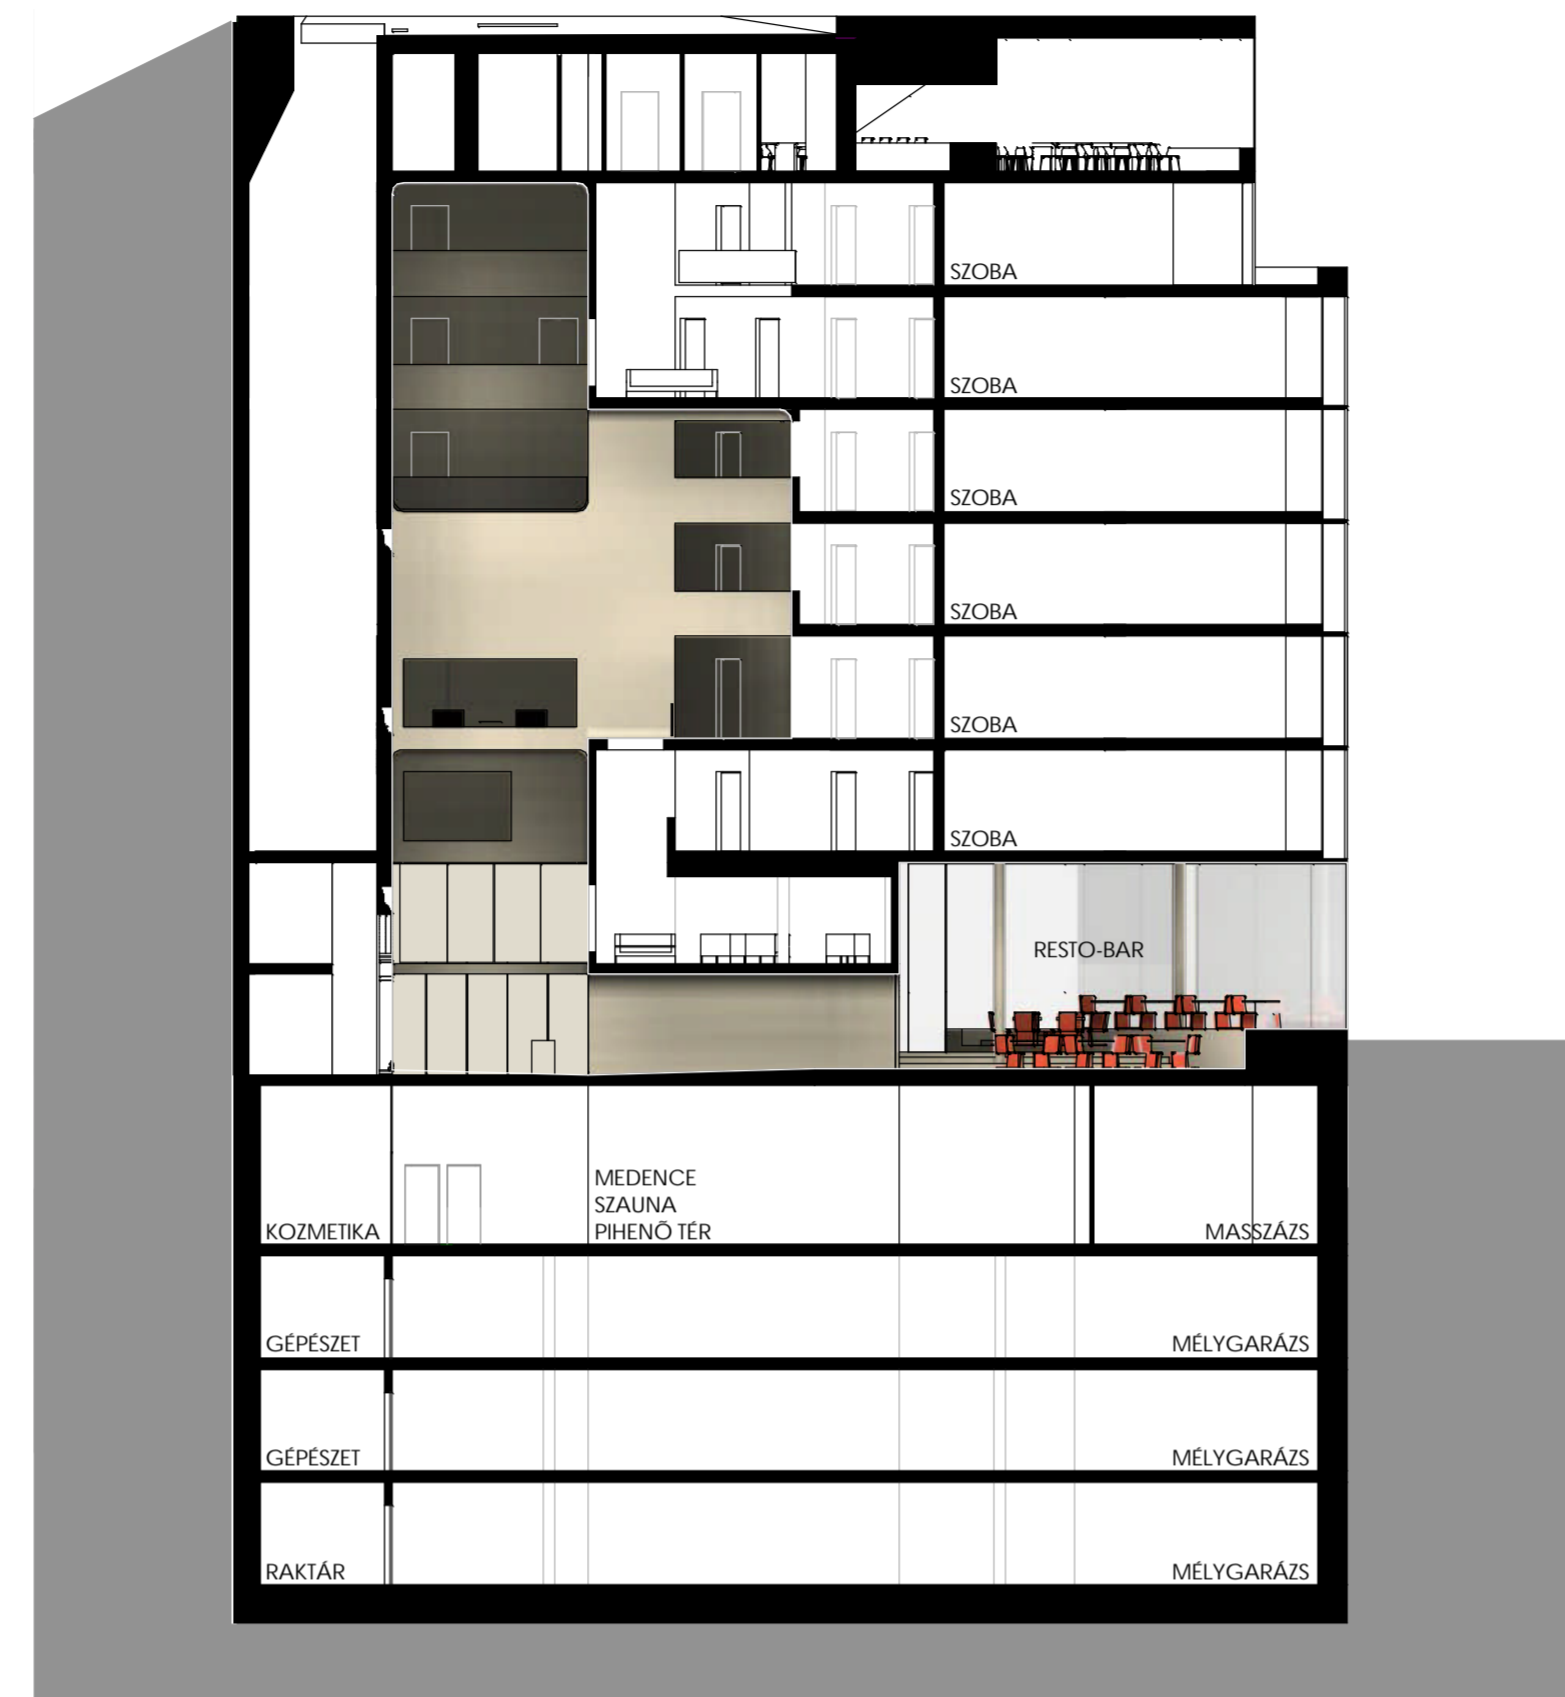

A -A METSZET M = 1 : 200

B -B METSZET M = 1 : 200

C -C METSZET M = 1 : 200

1. szint	
101	FOYER-GALÉRIA 88,73 m ²
102	EGYTERJŰ IRODA 16,61 m ²
103	IGAZGATÓI IRODA 12,16 m ²
104	ÜZLET 33,20 m ²
105	ÜZLET RAKTÁRA 9,78 m ²
106	RESTO-BÁR-GALÉRIA 65,98 m ²
1. szint összesen 226,45 m²	

1. EMELETI ALAPRAJZ

M = 1 : 200

2. szint	
202	SZOBA 30,42 m ²
203	SZOBA 28,33 m ²
204	SZOBA 28,11 m ²
205	SZOBA 27,99 m ²
206	SZOBA 28,26 m ²
207	SZOBA 28,14 m ²
208	SZOBA 27,44 m ²
209	SZOBA 27,82 m ²
210	SZOBA 28,07 m ²
211	SZOBA 28,06 m ²
212	SZOBAASSZONY 8,04 m ²
201	GALÉRIA 75,57 m ²
2. szint összesen 366,26 m²	

2. EMELETI ALAPRAJZ - HOTELSZOBÁK

M = 1 : 200