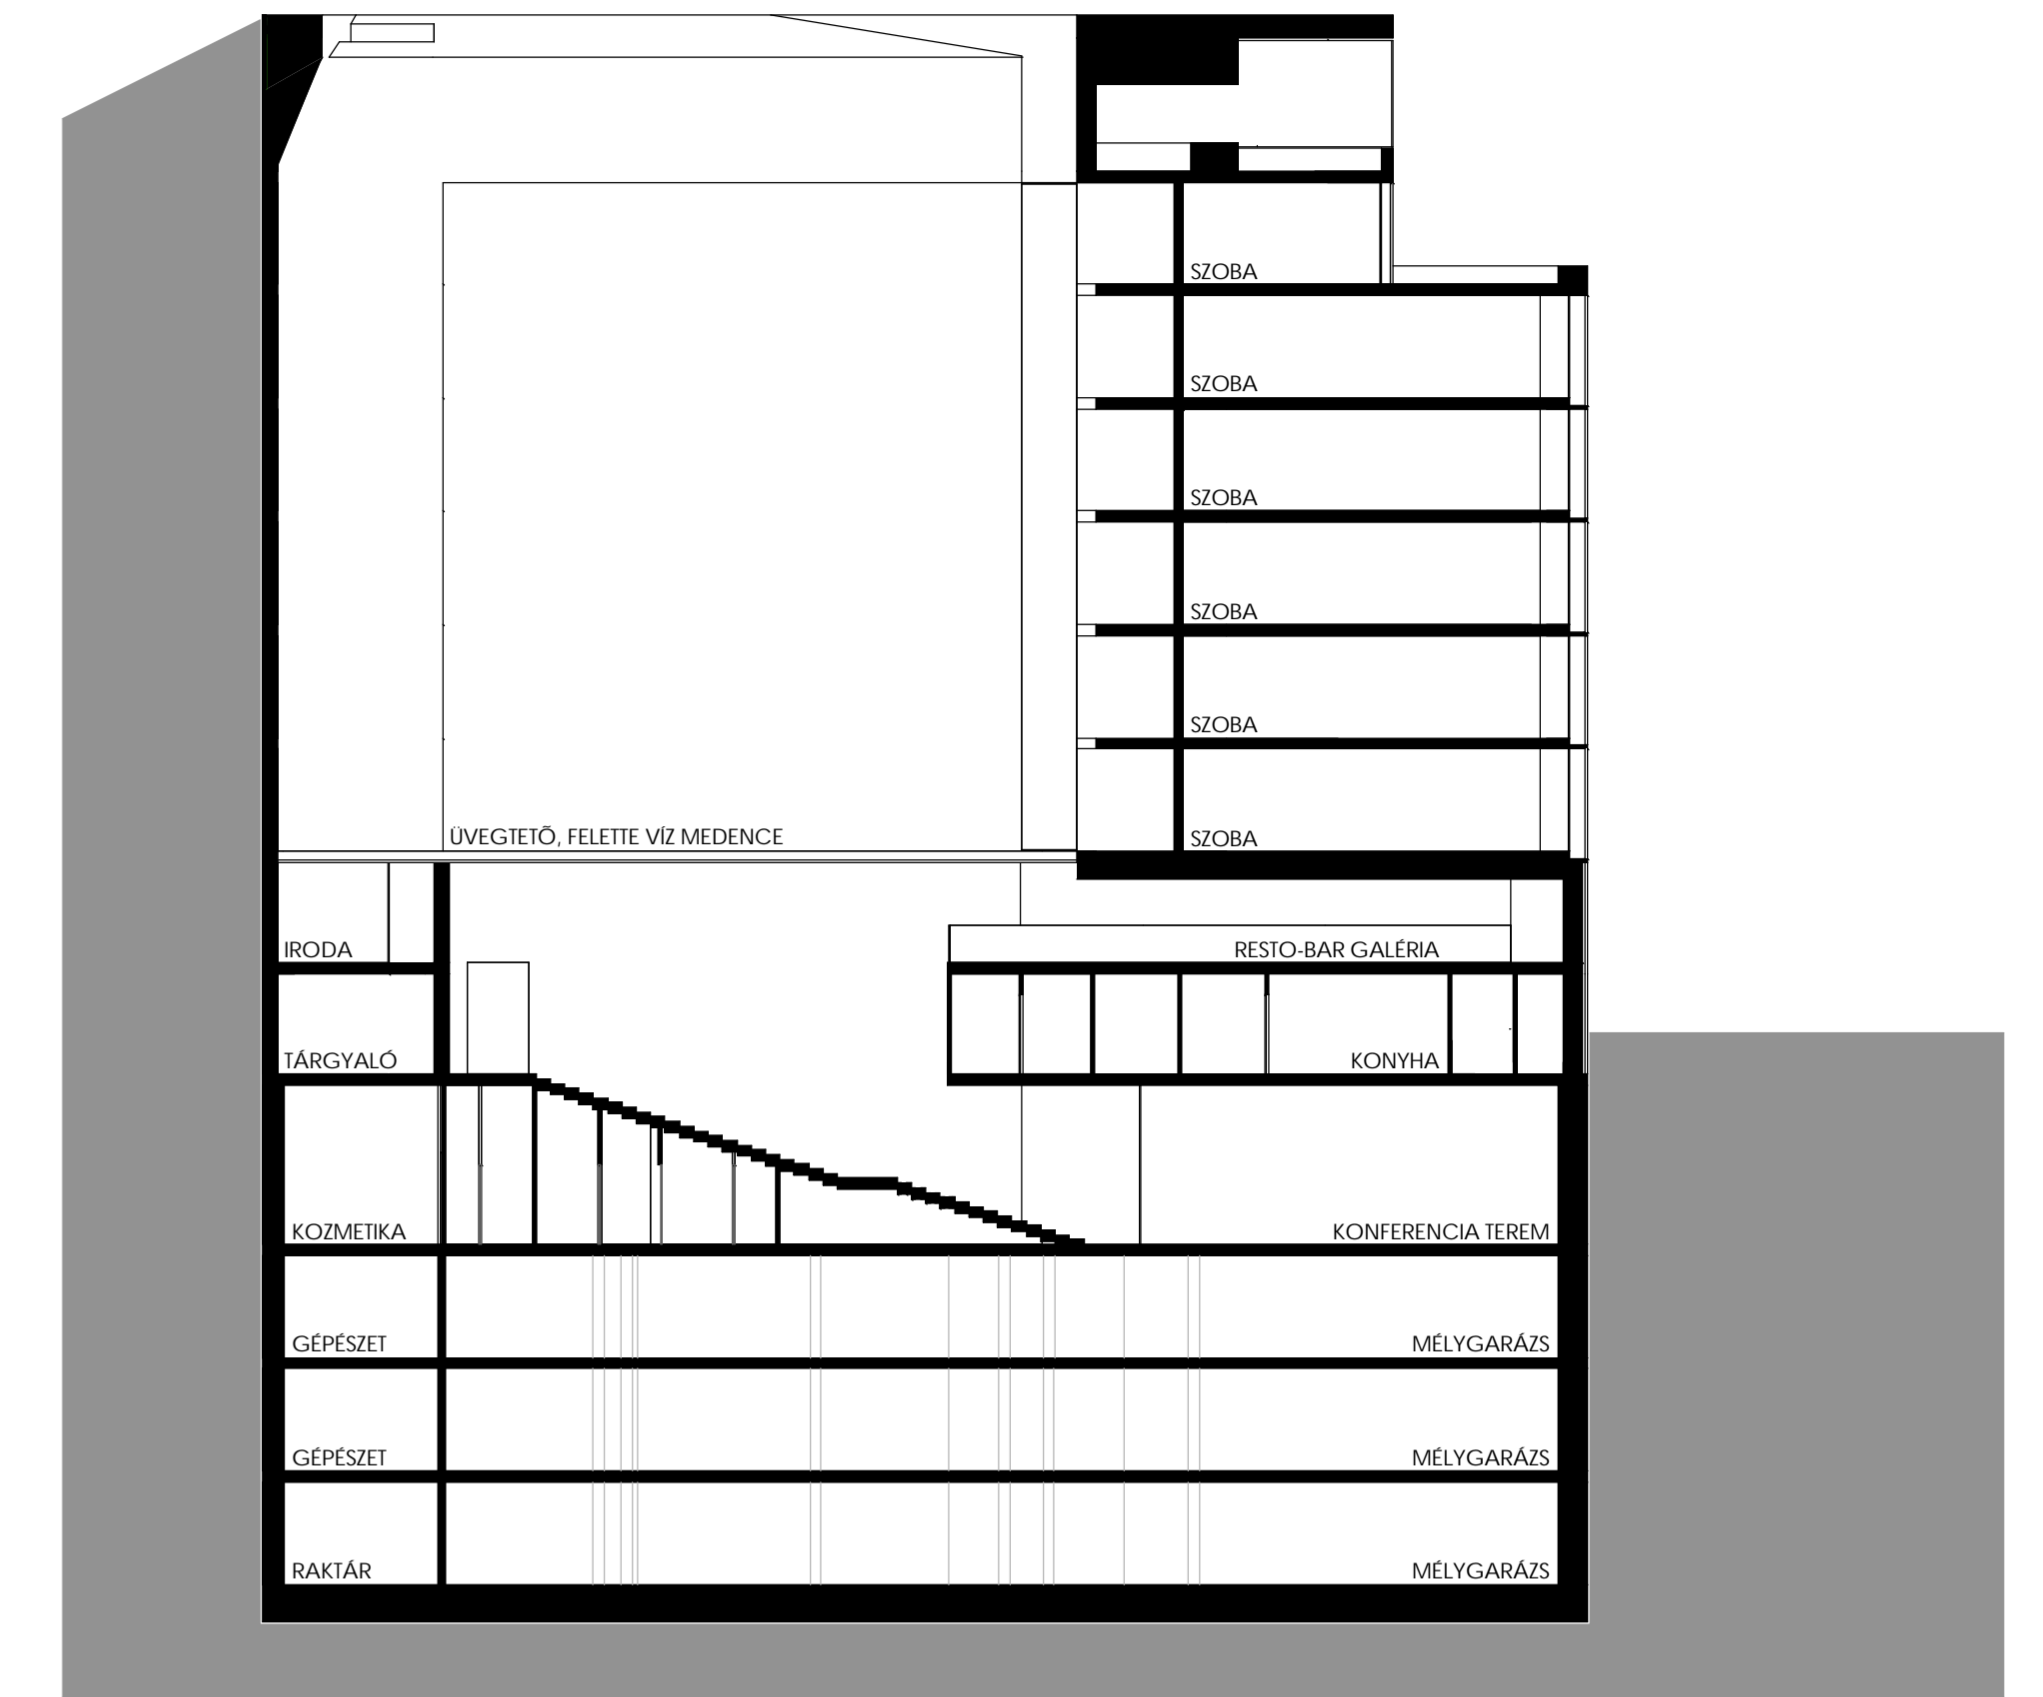

A -A METSZET M = 1 : 200

B -B METSZET M = 1 : 200

C -C METSZET M = 1 : 200

1. szint	
101	FOYER-GALÉRIA 88,73 m ²
102	EGYTERJŰ IRODA 16,61 m ²
103	IGAZGATÓI IRODA 12,16 m ²
104	ÜZLET 33,20 m ²
105	ÜZLET RAKTÁRA 9,78 m ²
106	RESTO-BÁR-GALÉRIA 65,98 m ²
1. szint összesen 226,45 m²	

1. EMELETI ALAPRAJZ

M = 1 : 200

2. szint	
202	SZOBA 30,42 m ²
203	SZOBA 28,33 m ²
204	SZOBA 28,11 m ²
205	SZOBA 27,99 m ²
206	SZOBA 28,26 m ²
207	SZOBA 28,14 m ²
208	SZOBA 27,44 m ²
209	SZOBA 27,82 m ²
210	SZOBA 28,07 m ²
211	SZOBA 28,06 m ²
212	SZOBAASSZONY 8,04 m ²
201	GALÉRIA 75,57 m ²
2. szint összesen 366,26 m²	

2. EMELETI ALAPRAJZ - HOTELSZOBÁK

M = 1 : 200