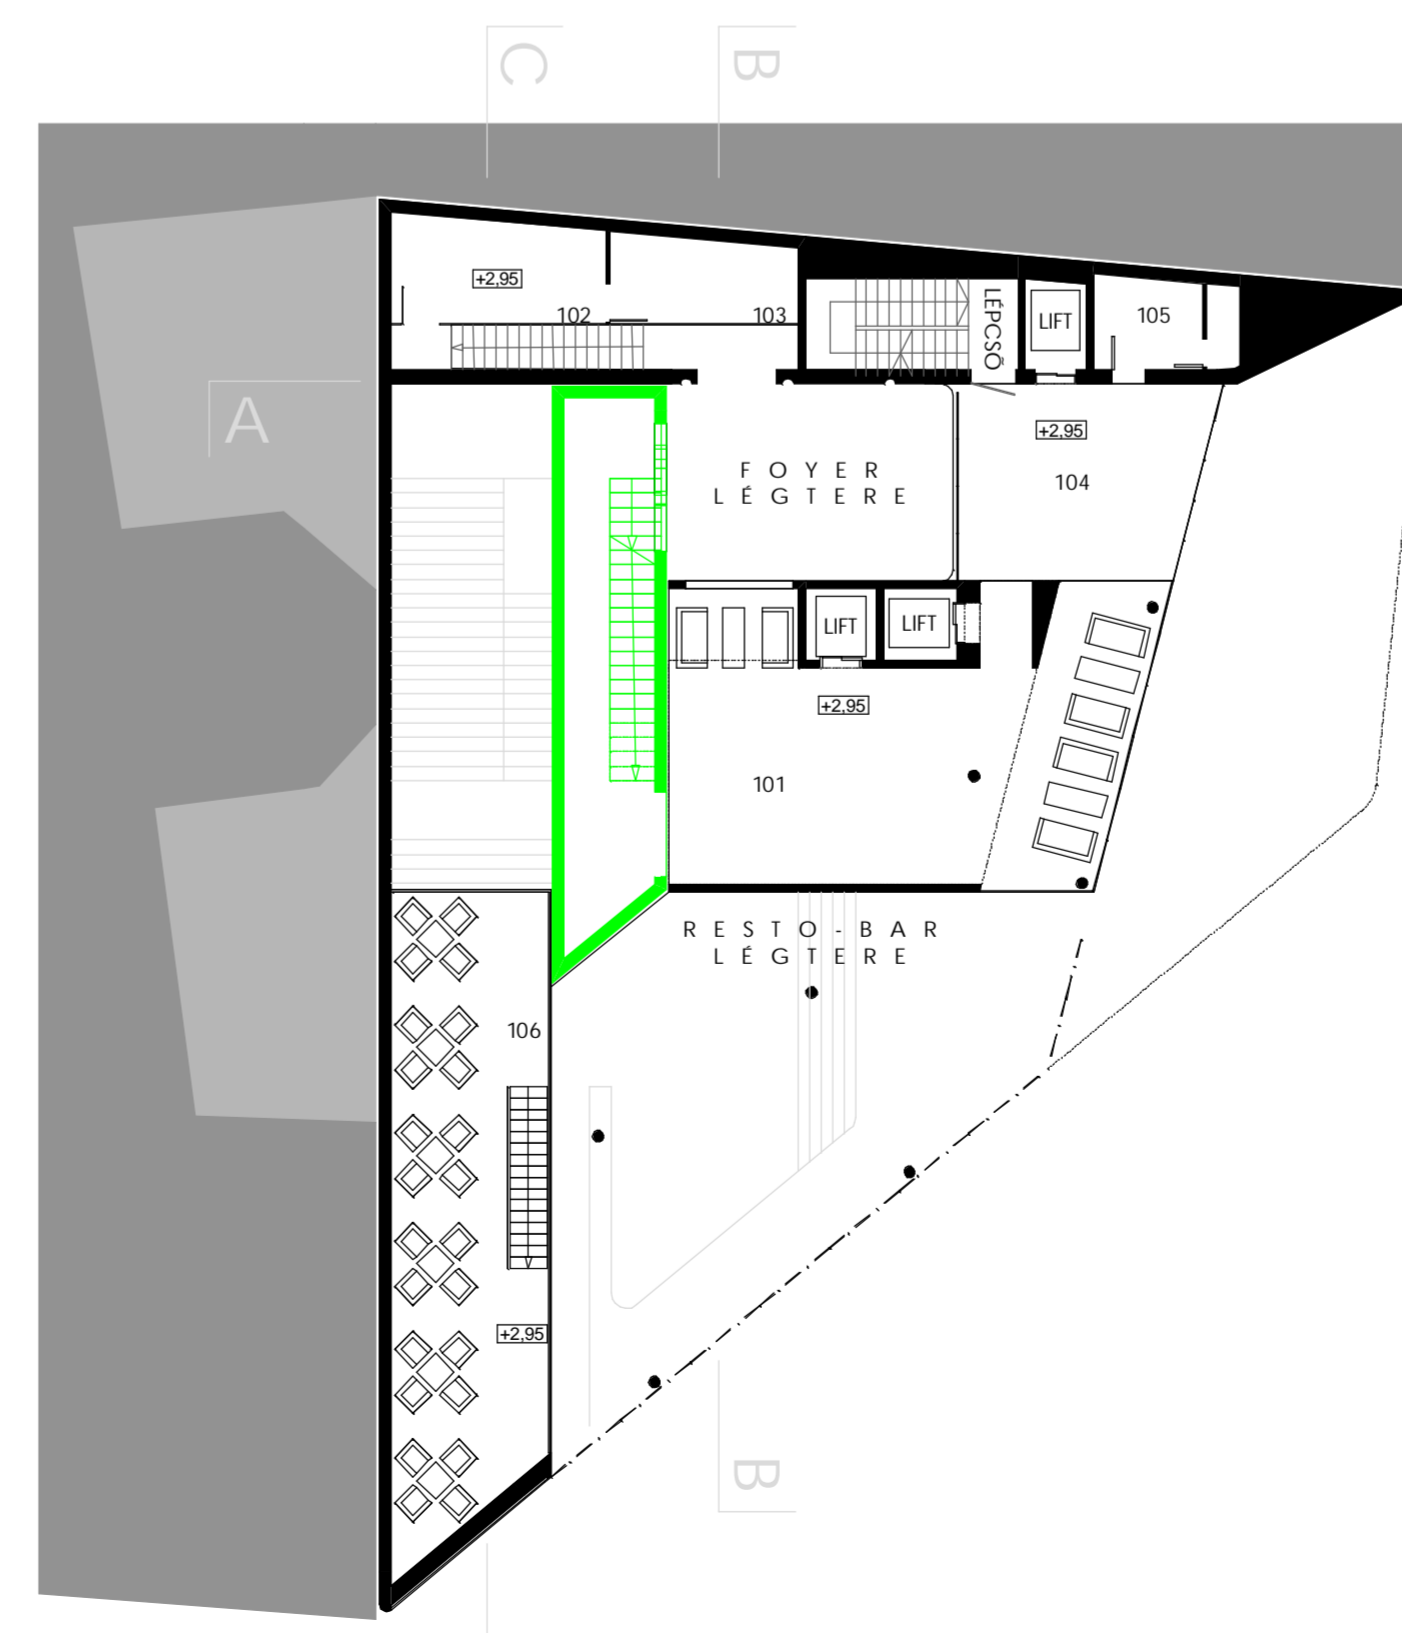

A -A METSZET M = 1 : 200

B -B METSZET M = 1 : 200

C -C METSZET M = 1 : 200

1. szint	
101	FOYER-GALÉRIA 88,73 m ²
102	EGYTERJŰ IRODA 16,61 m ²
103	IGAZGATÓI IRODA 12,16 m ²
104	ÜZLET 33,20 m ²
105	ÜZLET RAKTÁRA 9,78 m ²
106	RESTO-BÁR-GALÉRIA 65,98 m ²
1. szint összesen 226,45 m²	

1. EMELETI ALAPRAJZ

M = 1 : 200

2. szint	
202	SZOBA 30,42 m ²
203	SZOBA 28,33 m ²
204	SZOBA 28,11 m ²
205	SZOBA 27,99 m ²
206	SZOBA 28,26 m ²
207	SZOBA 28,14 m ²
208	SZOBA 27,44 m ²
209	SZOBA 27,82 m ²
210	SZOBA 28,07 m ²
211	SZOBA 28,06 m ²
212	SZOBAASSZONY 8,04 m ²
201	GALÉRIA 75,57 m ²
2. szint összesen 366,26 m²	

2. EMELETI ALAPRAJZ - HOTELSZOBÁK

M = 1 : 200