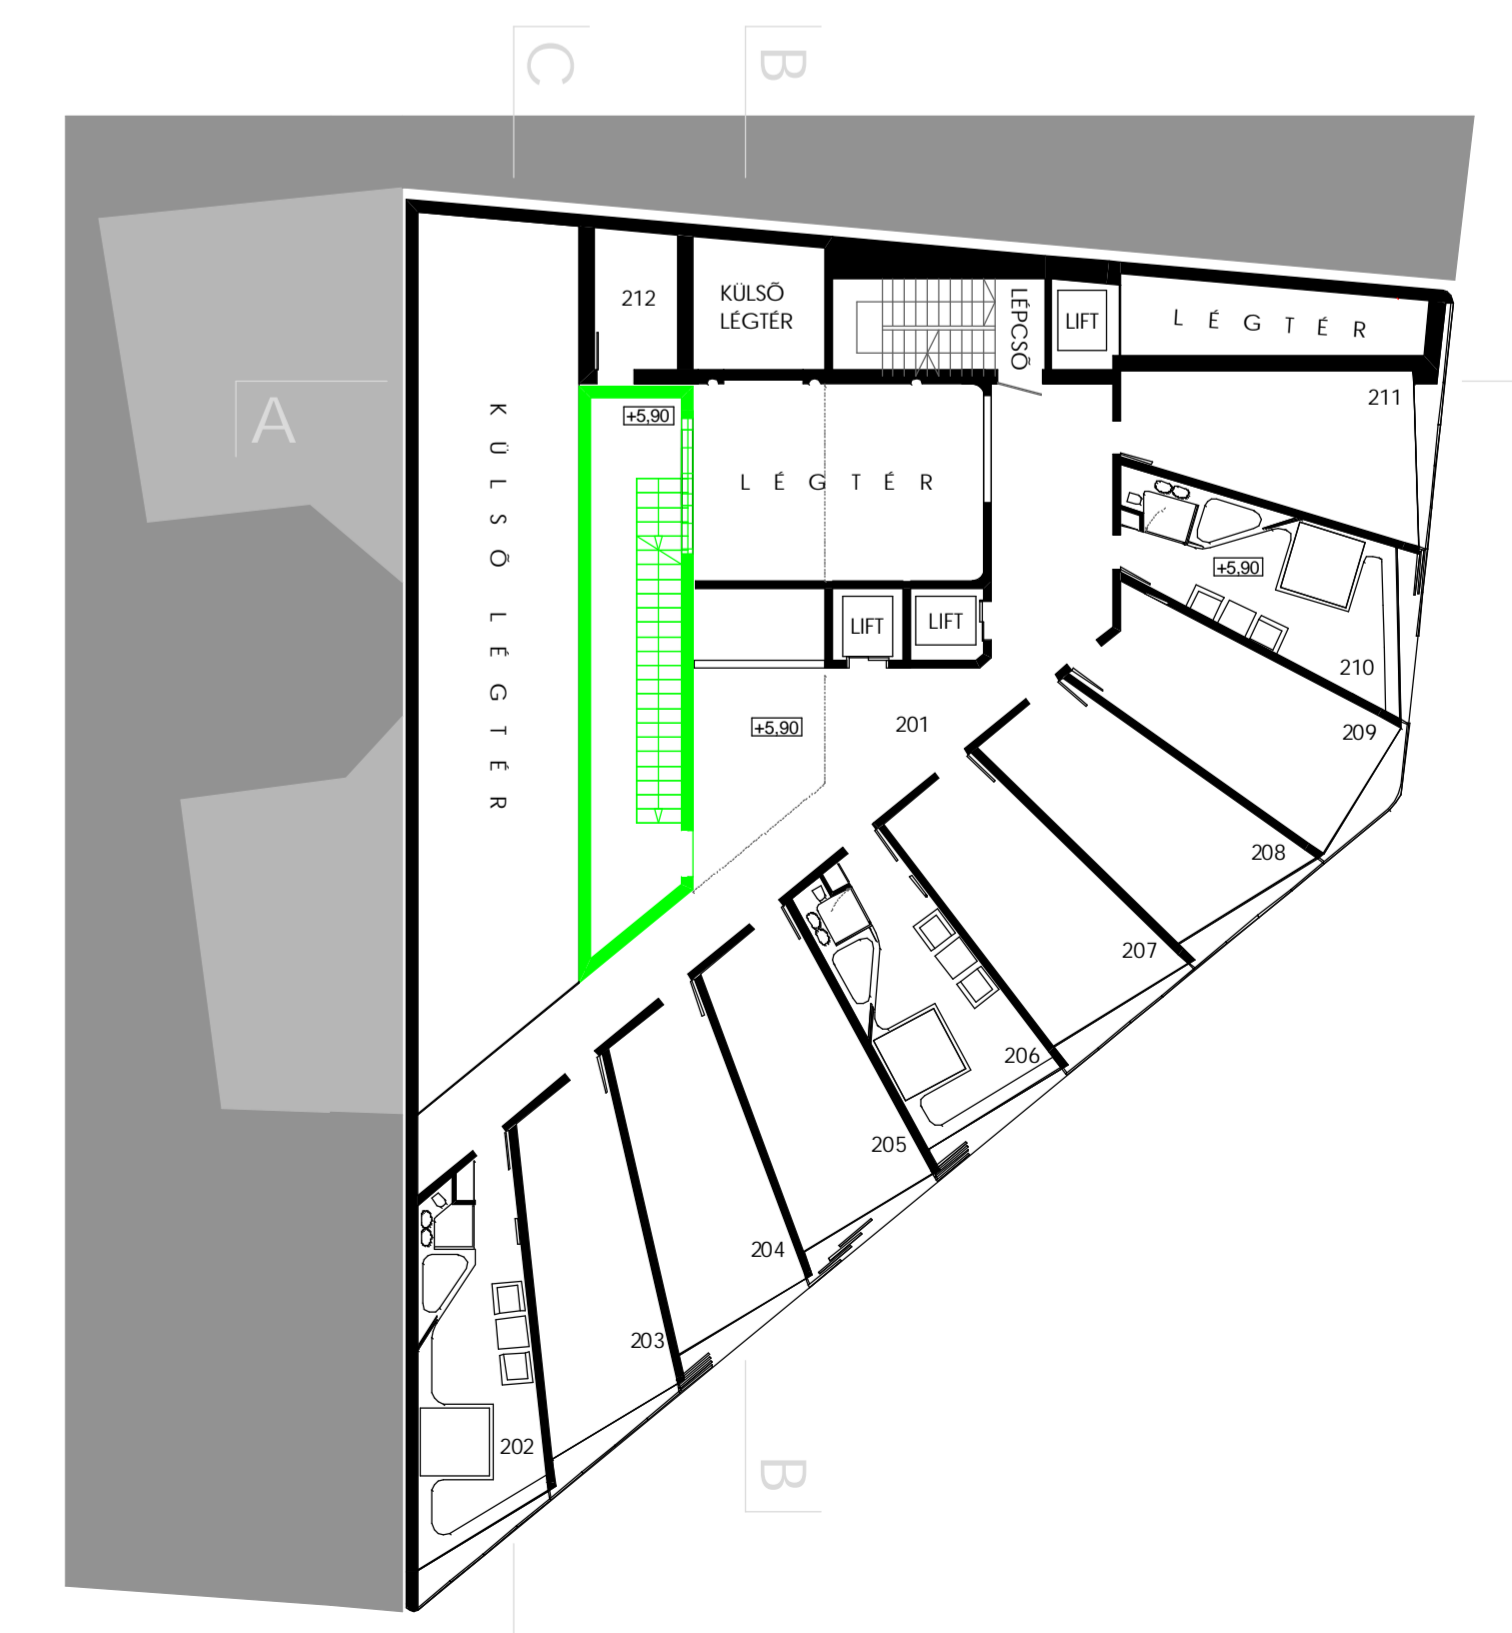

A -A METSZET M = 1 : 200

B -B METSZET M = 1 : 200

C -C METSZET M = 1 : 200

1. szint	
101	FOYER-GALÉRIA 88,73 m ²
102	EGYTERJŰ IRODA 16,61 m ²
103	IGAZGATÓI IRODA 12,16 m ²
104	ÜZLET 33,20 m ²
105	ÜZLET RAKTÁRA 9,78 m ²
106	RESTO-BÁR-GALÉRIA 65,98 m ²
1. szint összesen 226,45 m²	

1. EMELETI ALAPRAJZ

M = 1 : 200

2. szint	
202	SZOBA 30,42 m ²
203	SZOBA 28,33 m ²
204	SZOBA 28,11 m ²
205	SZOBA 27,99 m ²
206	SZOBA 28,26 m ²
207	SZOBA 28,14 m ²
208	SZOBA 27,44 m ²
209	SZOBA 27,82 m ²
210	SZOBA 28,07 m ²
211	SZOBA 28,06 m ²
212	SZOBAASSZONY 8,04 m ²
201	GALÉRIA 75,57 m ²
2. szint összesen 366,26 m²	

2. EMELETI ALAPRAJZ - HOTELSZOBÁK

M = 1 : 200