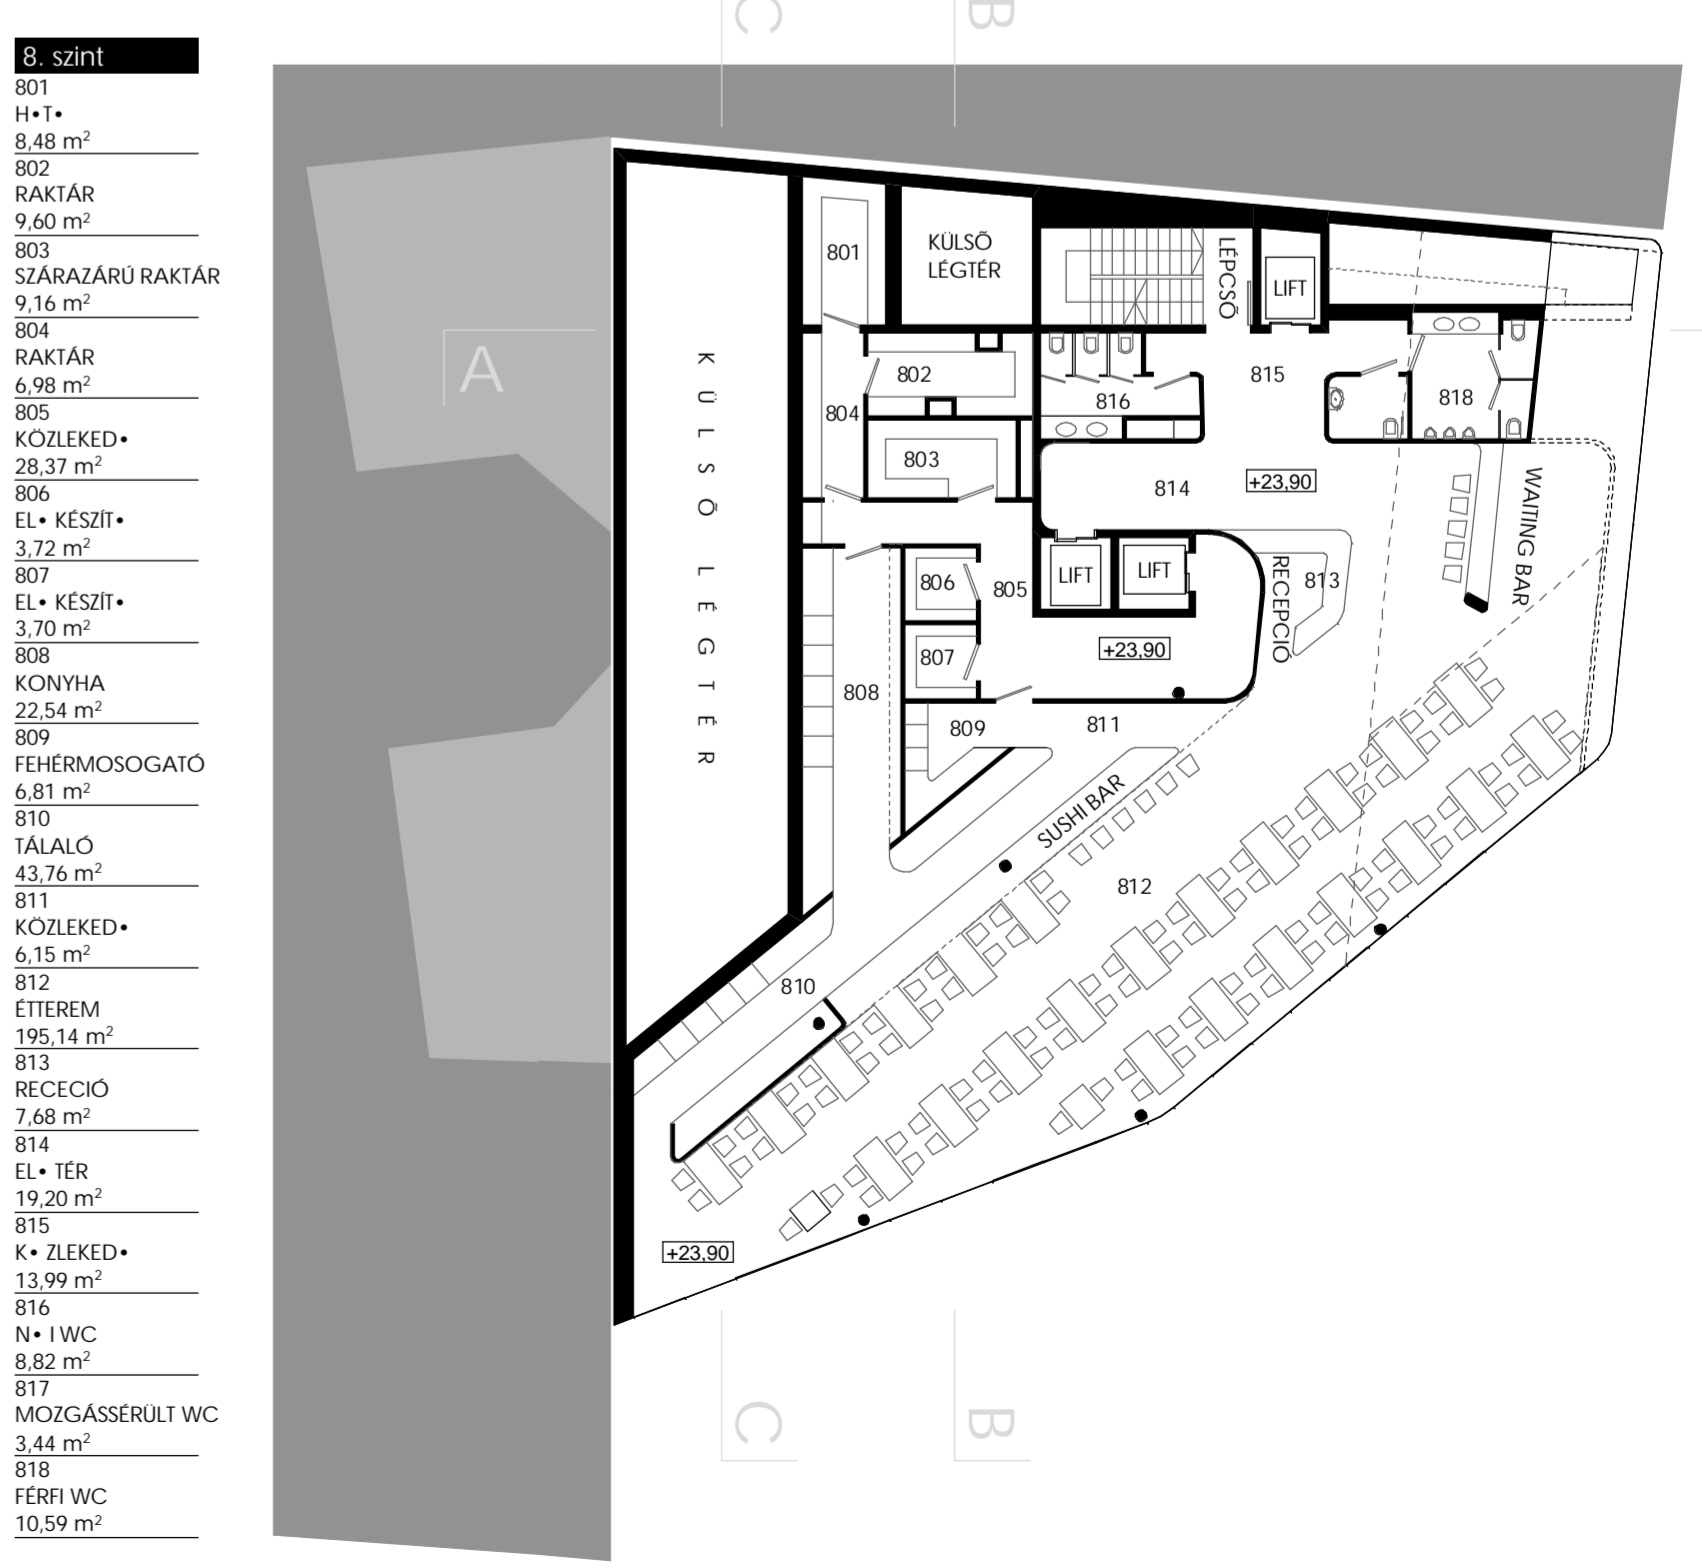

DÉLI HOMLOKZAT ÉS UTCAKÉP A LÁNCHÍD TENGELYÉBŐL M = 1 : 200

6. EMELETI ALAPRAJZ - HOTELSZOBÁK M = 1 : 200

7. EMELETI ALAPRAJZ - HOTELSZOBÁK M = 1 : 200

ÉTTEREM ALAPRAJZ M = 1 : 200