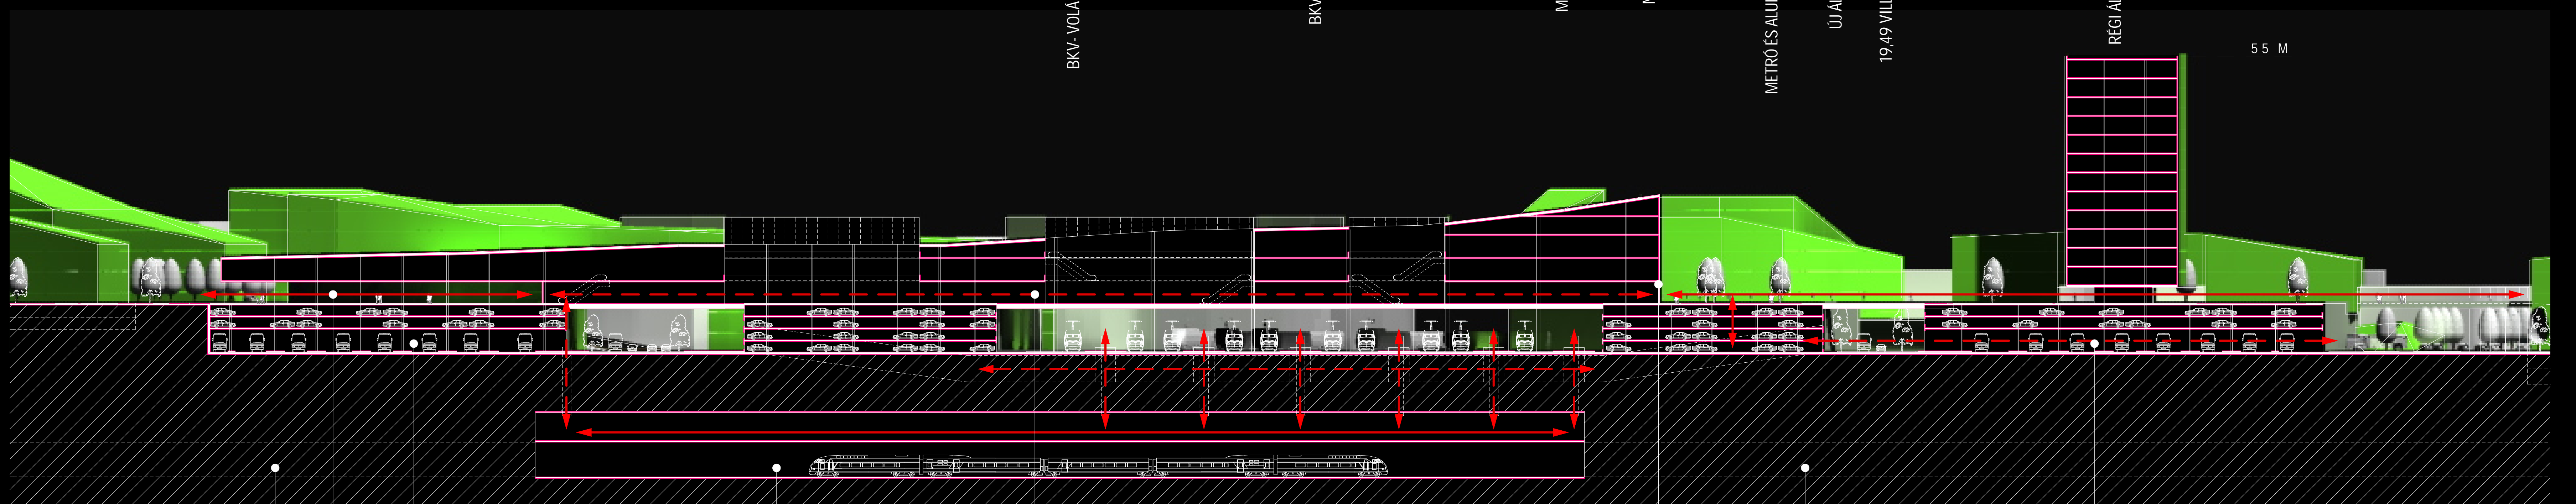

KERESZTMETSZET

BKV - VOLÁN PÁLYAUDVAR  
 PARKOLÓHÁZ  
 BKV-VOLÁN IRODAHÁZ  
 MALL BEJÁRAT  
 METRÓ ALAGÜT  
 METRÓ ÉS ÁLLJÁRÓ BEJÁRAT  
 ÚJ ÁLLOMÁSPÉLET  
 19.49 VILL. VÉGÁLLOMÁS  
 RÉGI ÁLLOMÁSPÉLET

HOSSZMETSZET

METRÓ KIHÚTOVÁGÁNY  
 MALL BEJÁRAT  
 BKV - VOLÁN PÁLYAUDVAR  
 METRÓ ÁLLOMÁS  
 BEVÁSÁRLÓ MALL  
 MALL BEJÁRAT  
 METRÓ ALAGÜT  
 BKV - VOLÁN PÁLYAUDVAR