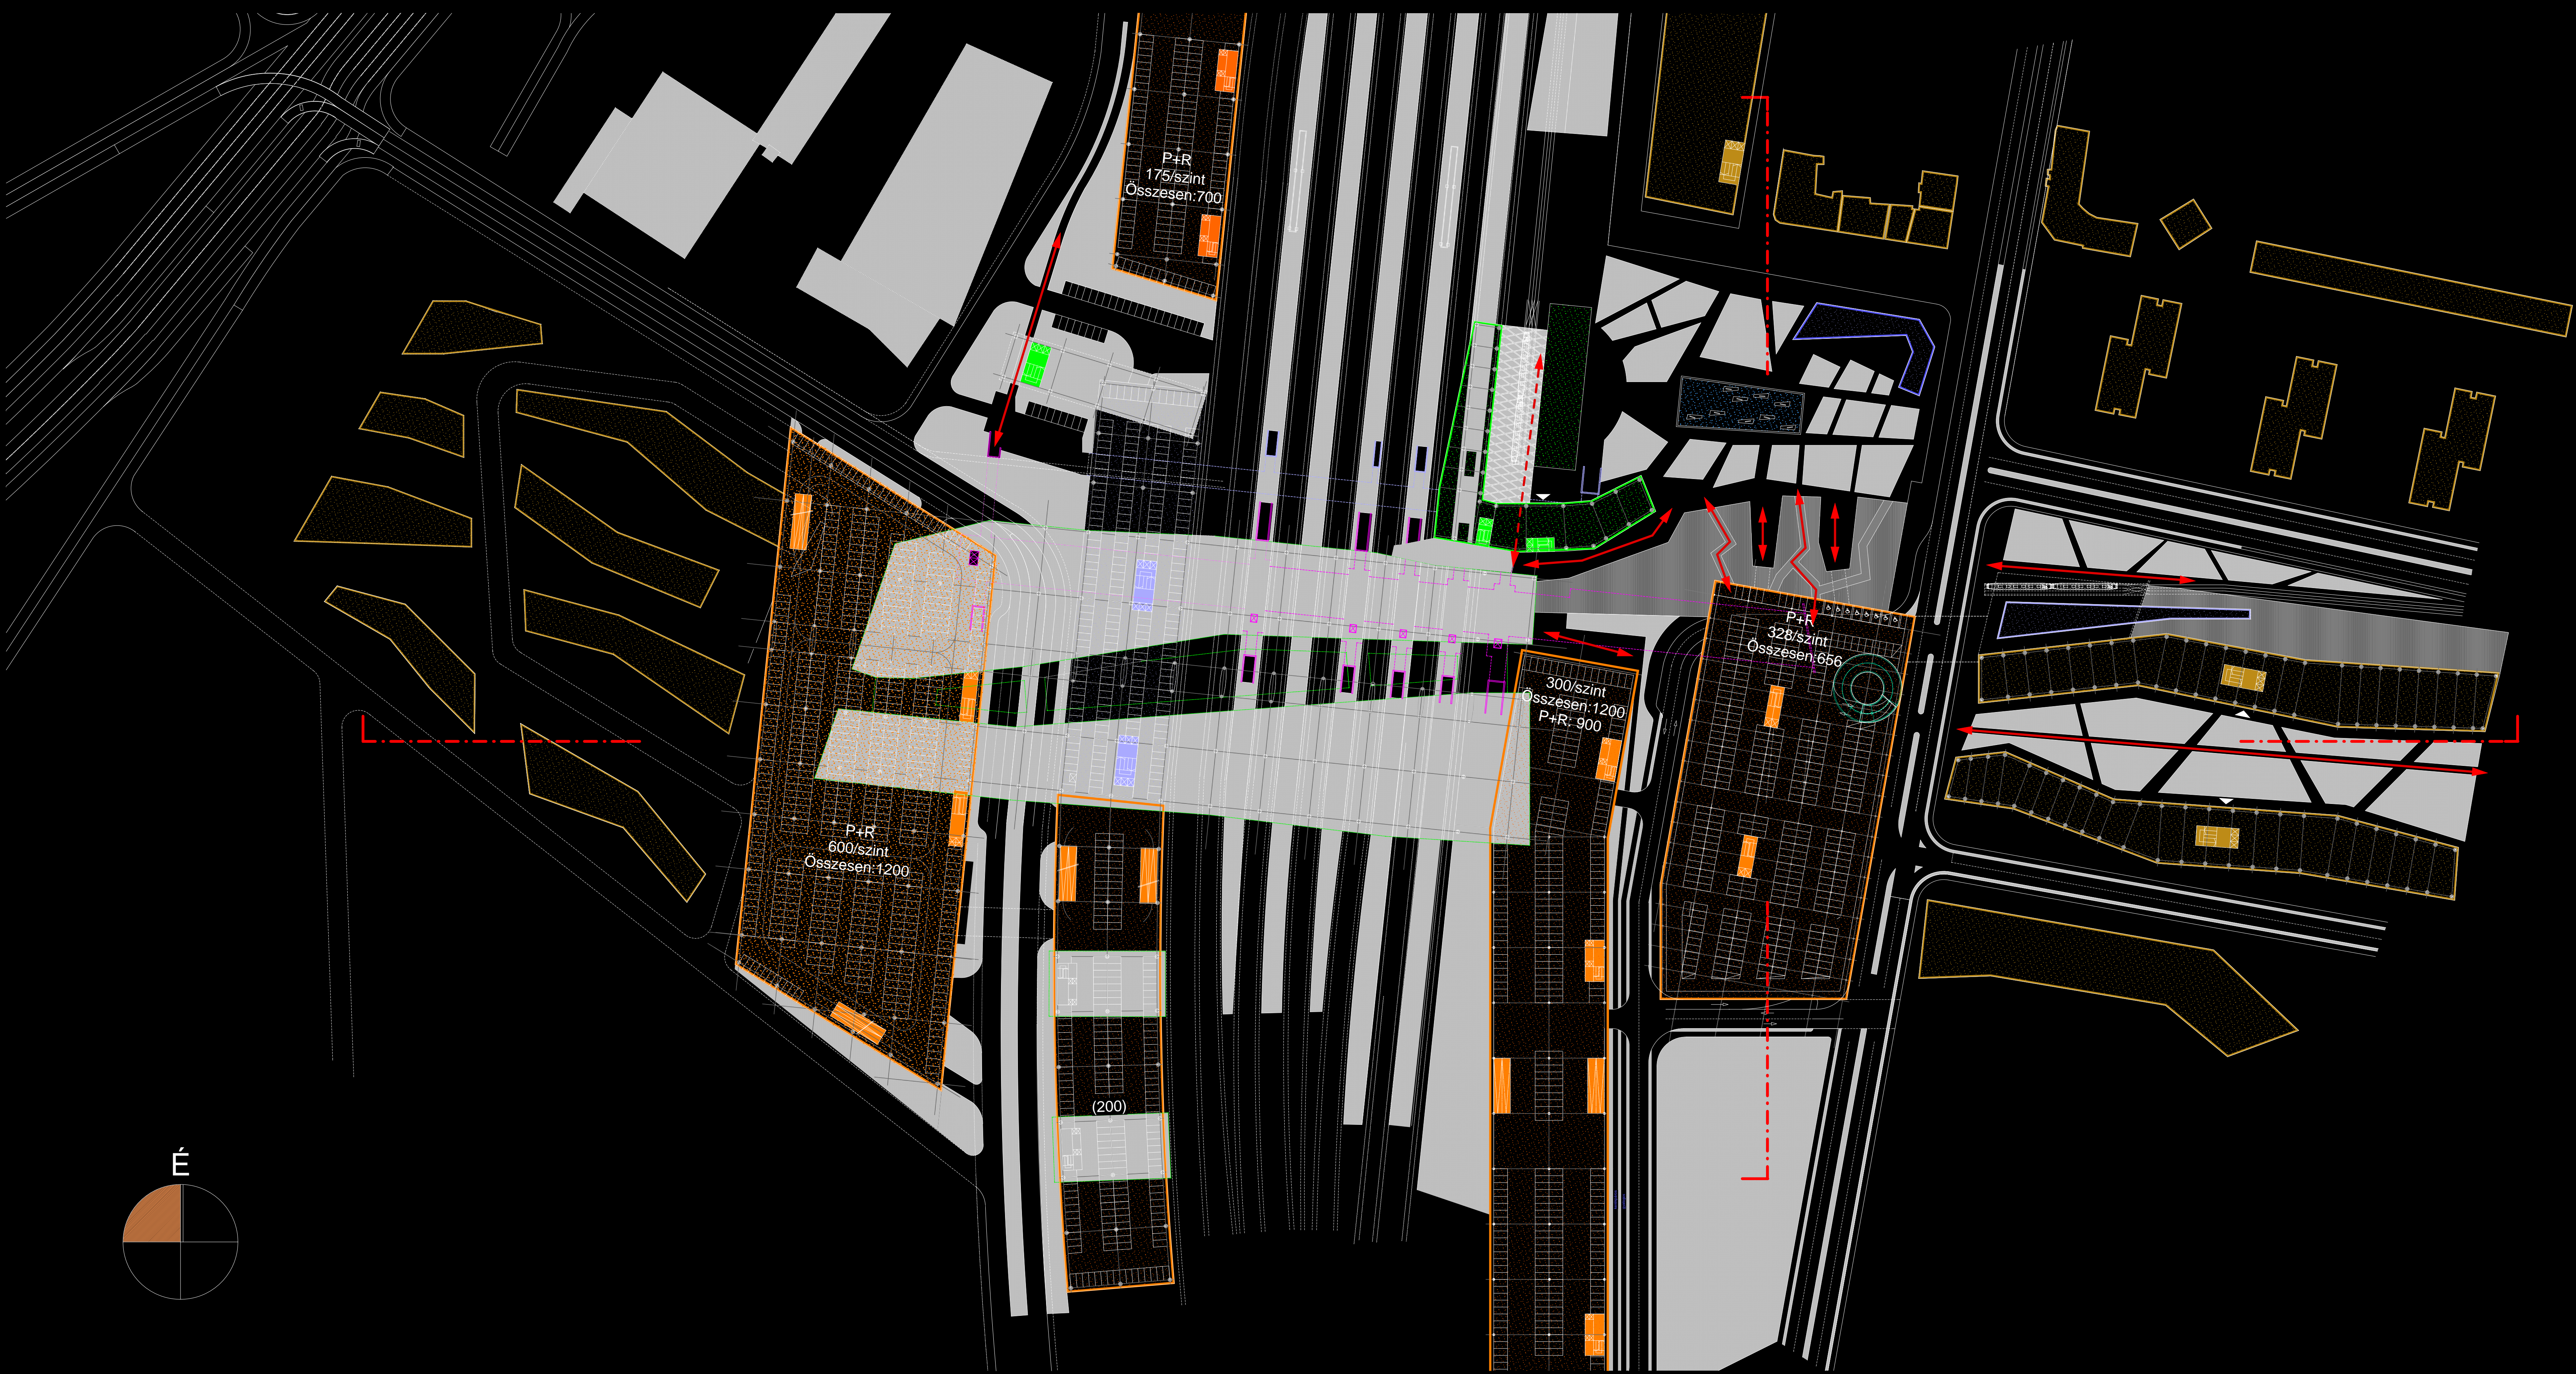

KERESZTMETSZET

"KELENFÖLDI PÁLYAUDVAR ÉS TÉRSÉGE"

"KELENFÖLDI PÁLYAUDVAR ÉS TÉRSÉGE"

VÁROSRÉNDÉZÉSI-VÁROSEPÍTÉSZETI KÖRNYEZETALAKÍTÁSI ÖTLETPÁLYÁZAT

ALAPRAJZI KONCEPCIÓ P+R

M 1:1000

T-5