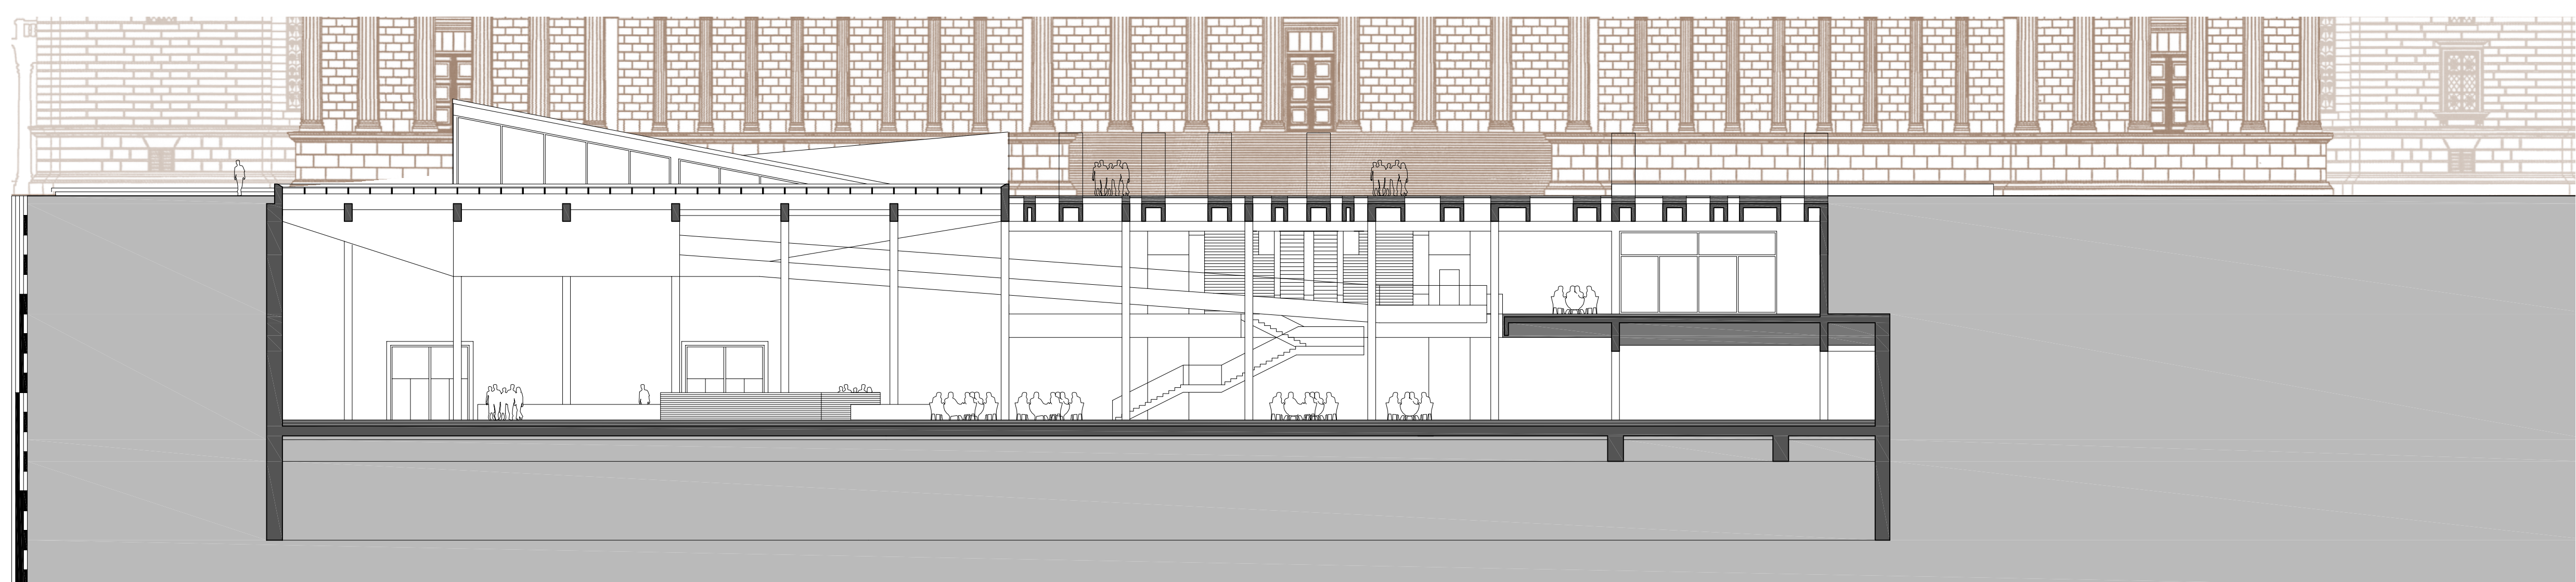

metszet a bejáratú rámpán keresztül

metszet az előcsarnokon keresztül

A Szépművészeti Múzeum térszint alatti bővítése

tervjavaslat

látogatóbarát múzeum és turisztikai kiszolgáló portál

Budapest XIV. kerület, Hősök tere, hrsz.: 29732/1

metszetek 1:200 - látványtervek

ZUO