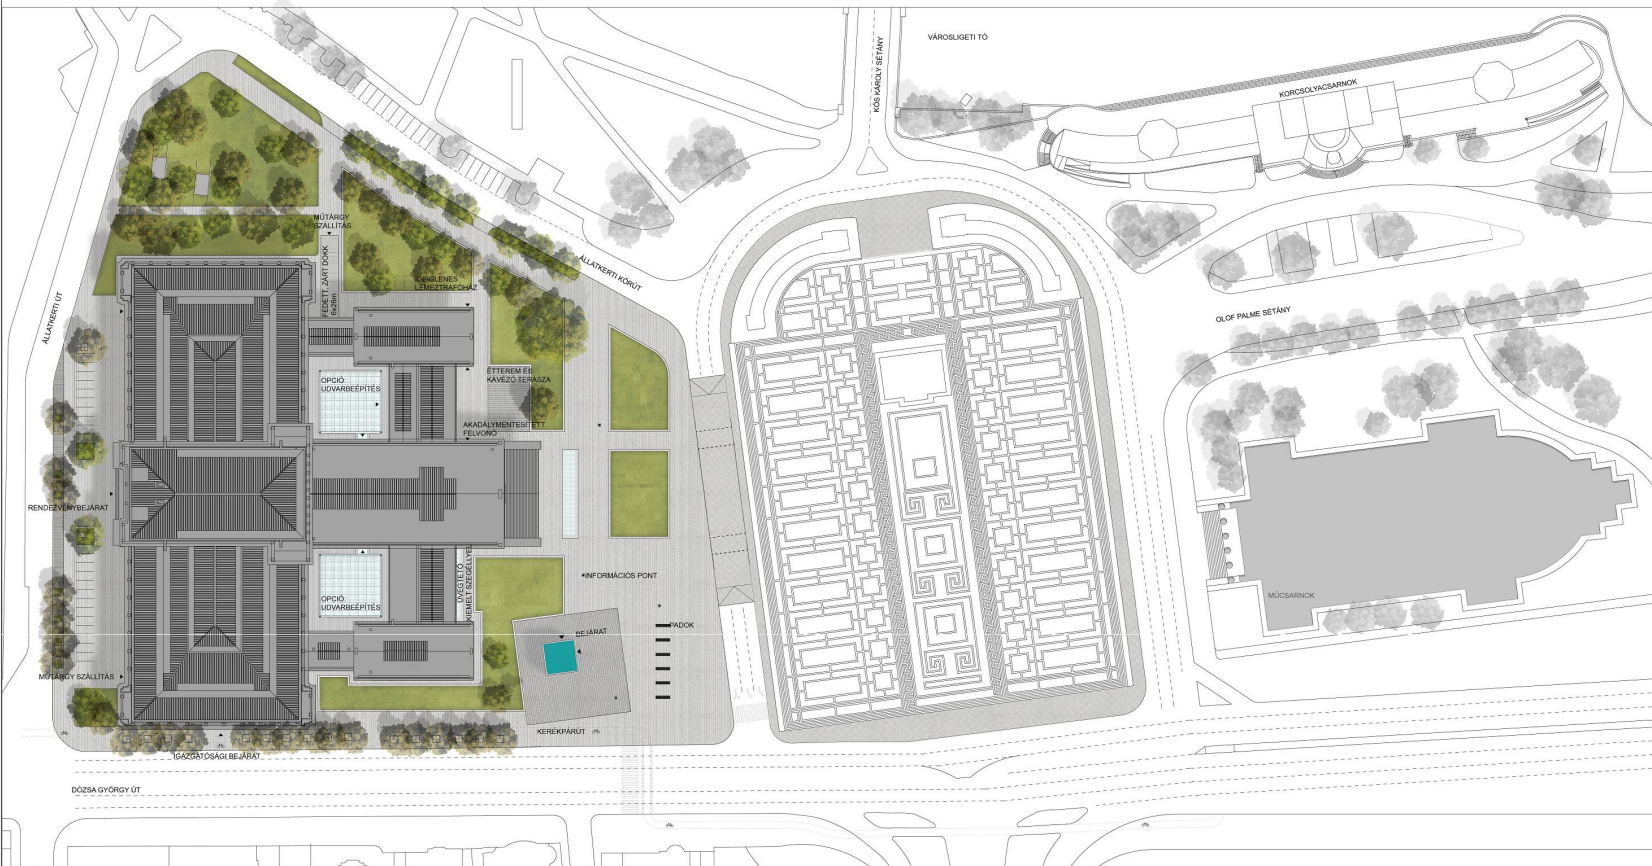

# A SZÉPMŰVÉSZETI MÚZEUM TÉRSZÍN ALATTI BŐVÍTÉSE

LÁTOGATÓBARÁT MÚZEUM ÉS TURISZTIKAI KISZOLGÁLÓ PORTÁL  
TERVJAVASLAT\_MÁNYI ISTVÁN

1

2008.02.04

HELYSZÍNRAJZ

TÖRTÉNETI ÁTTEKINTÉS KÉPEKEN 1896-1958