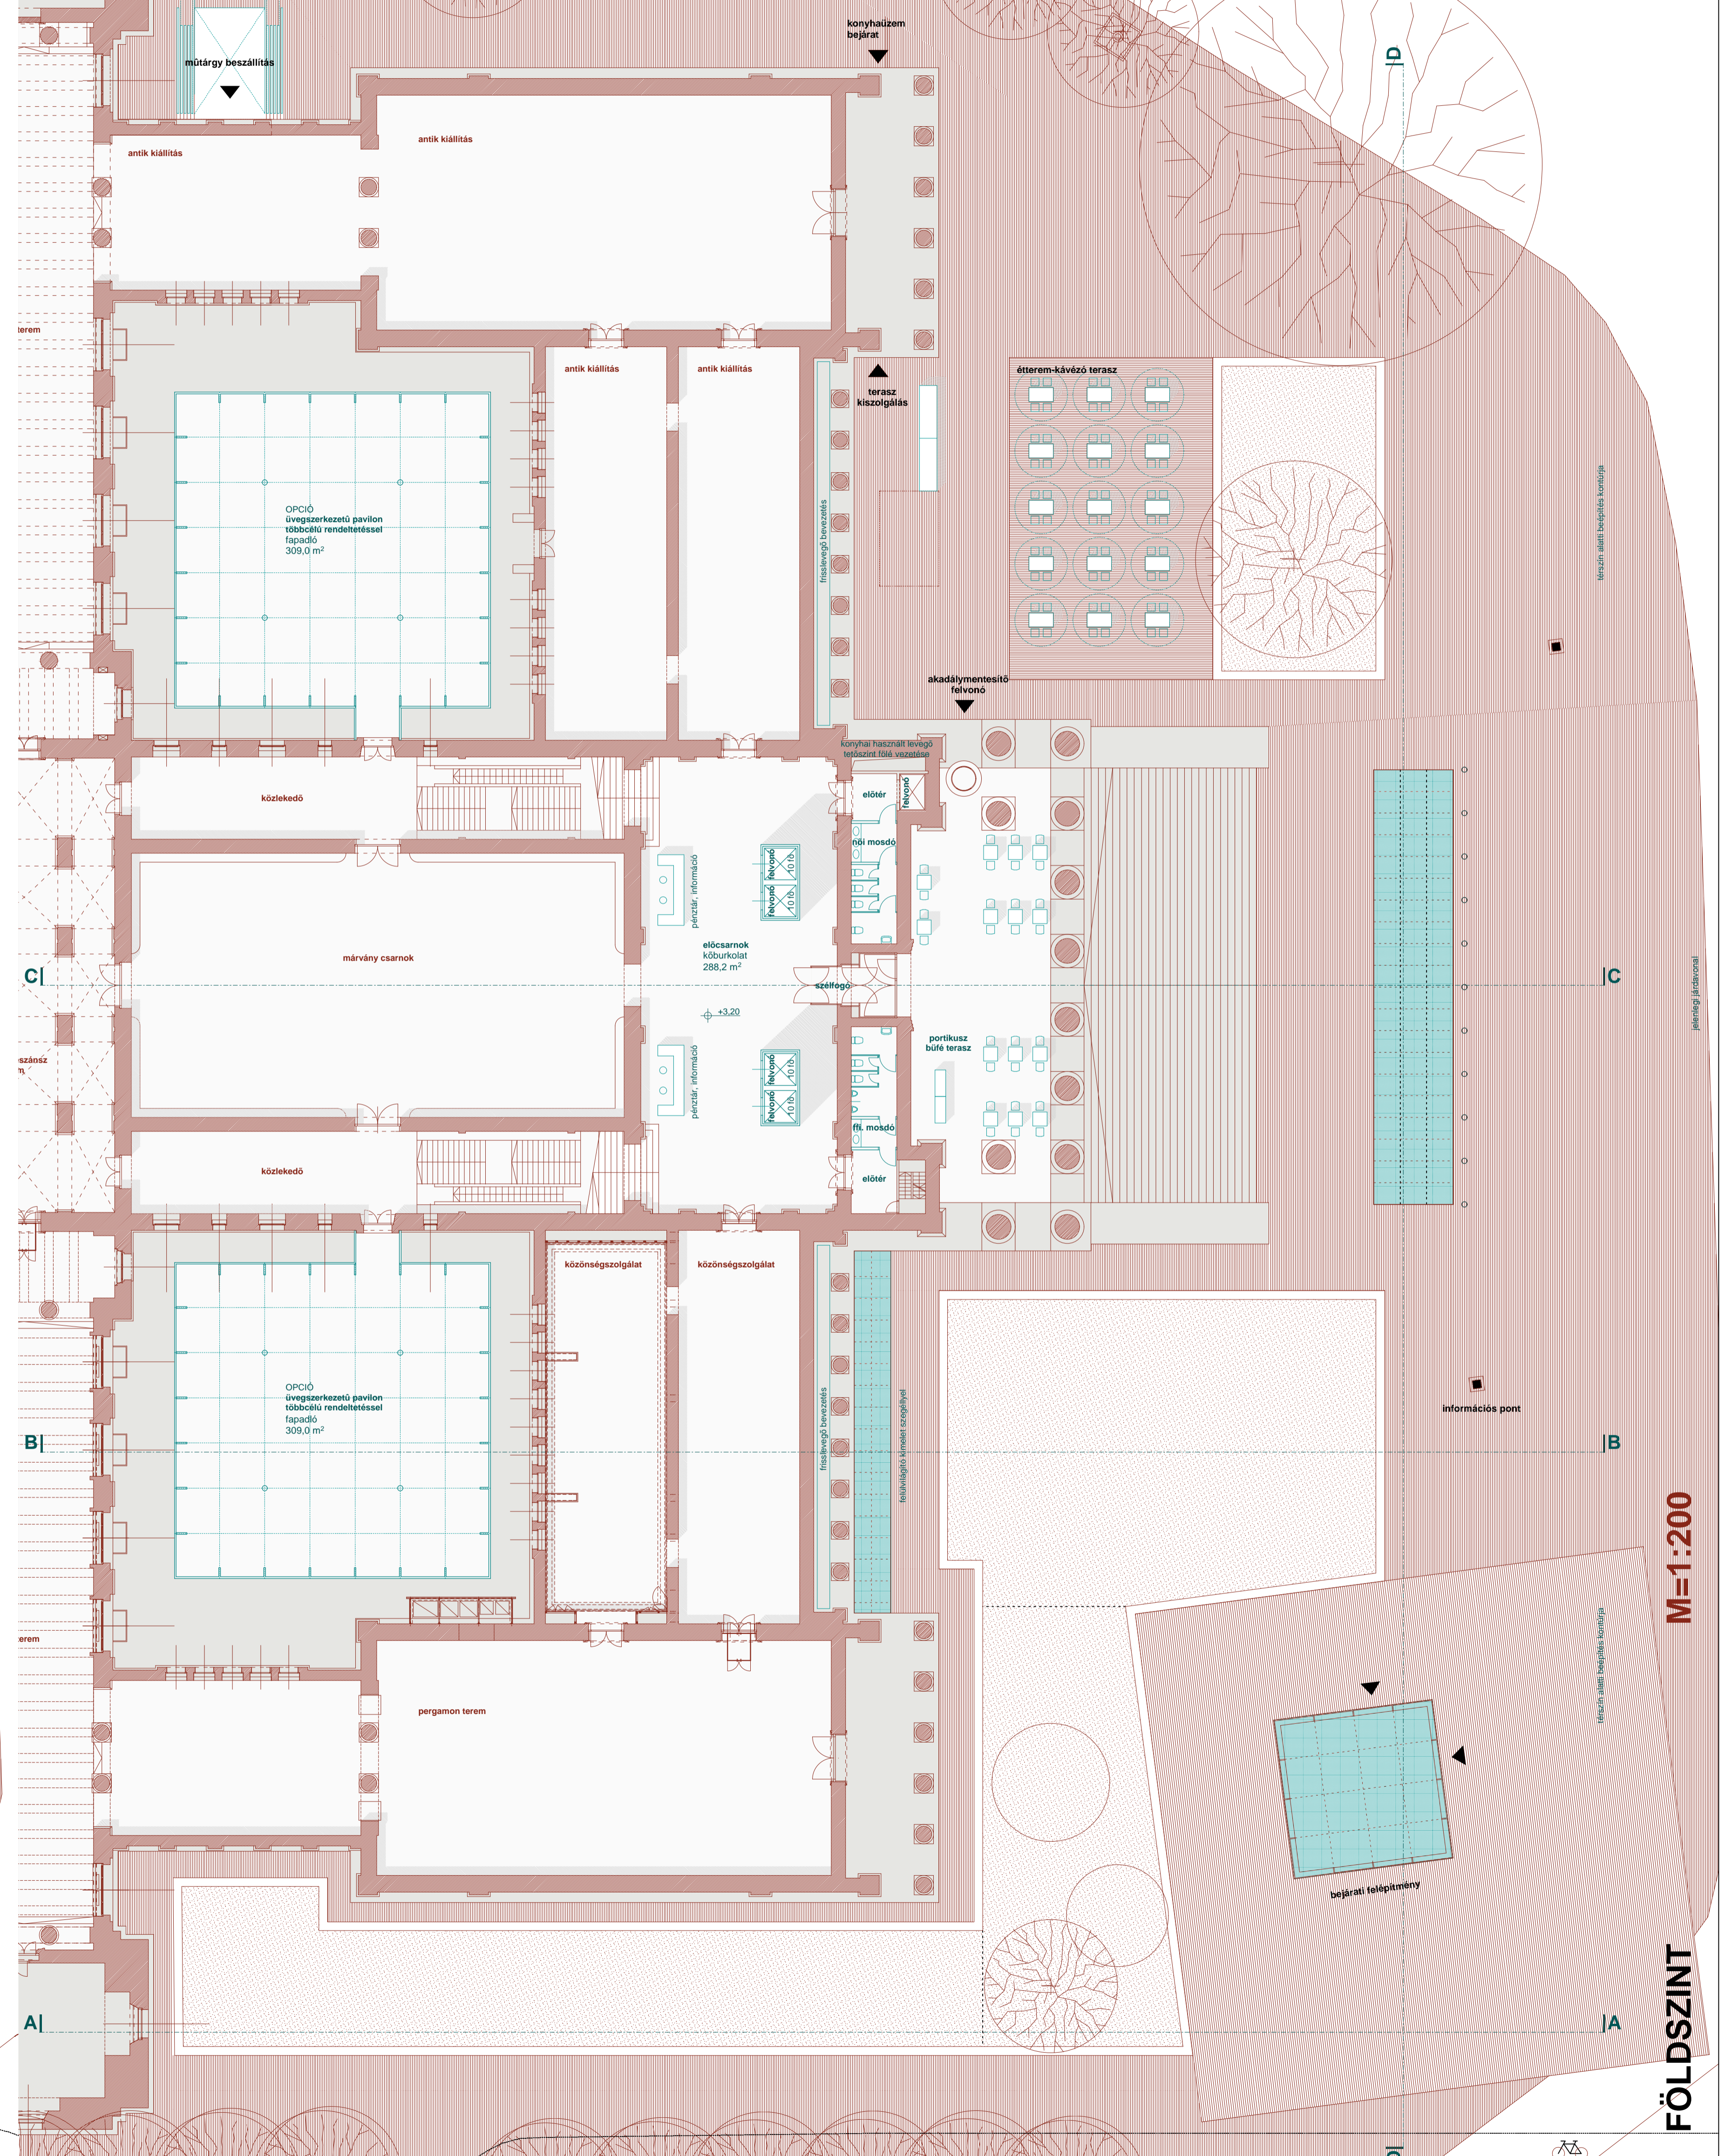

# A SZÉPMŰVÉSZETI MÚZEUM TÉRSZÍN ALATTI BŐVÍTÉSE

LÁTOGATÓBARÁT MÚZEUM ÉS TURISZTIKAI KISZOLGÁLÓ PORTÁL  
TERVJAVASLAT\_MÁNYI ISTVÁN  
2008.02.04

PINCESZINT M=1:200

M=1:200

FÖLDSZINT