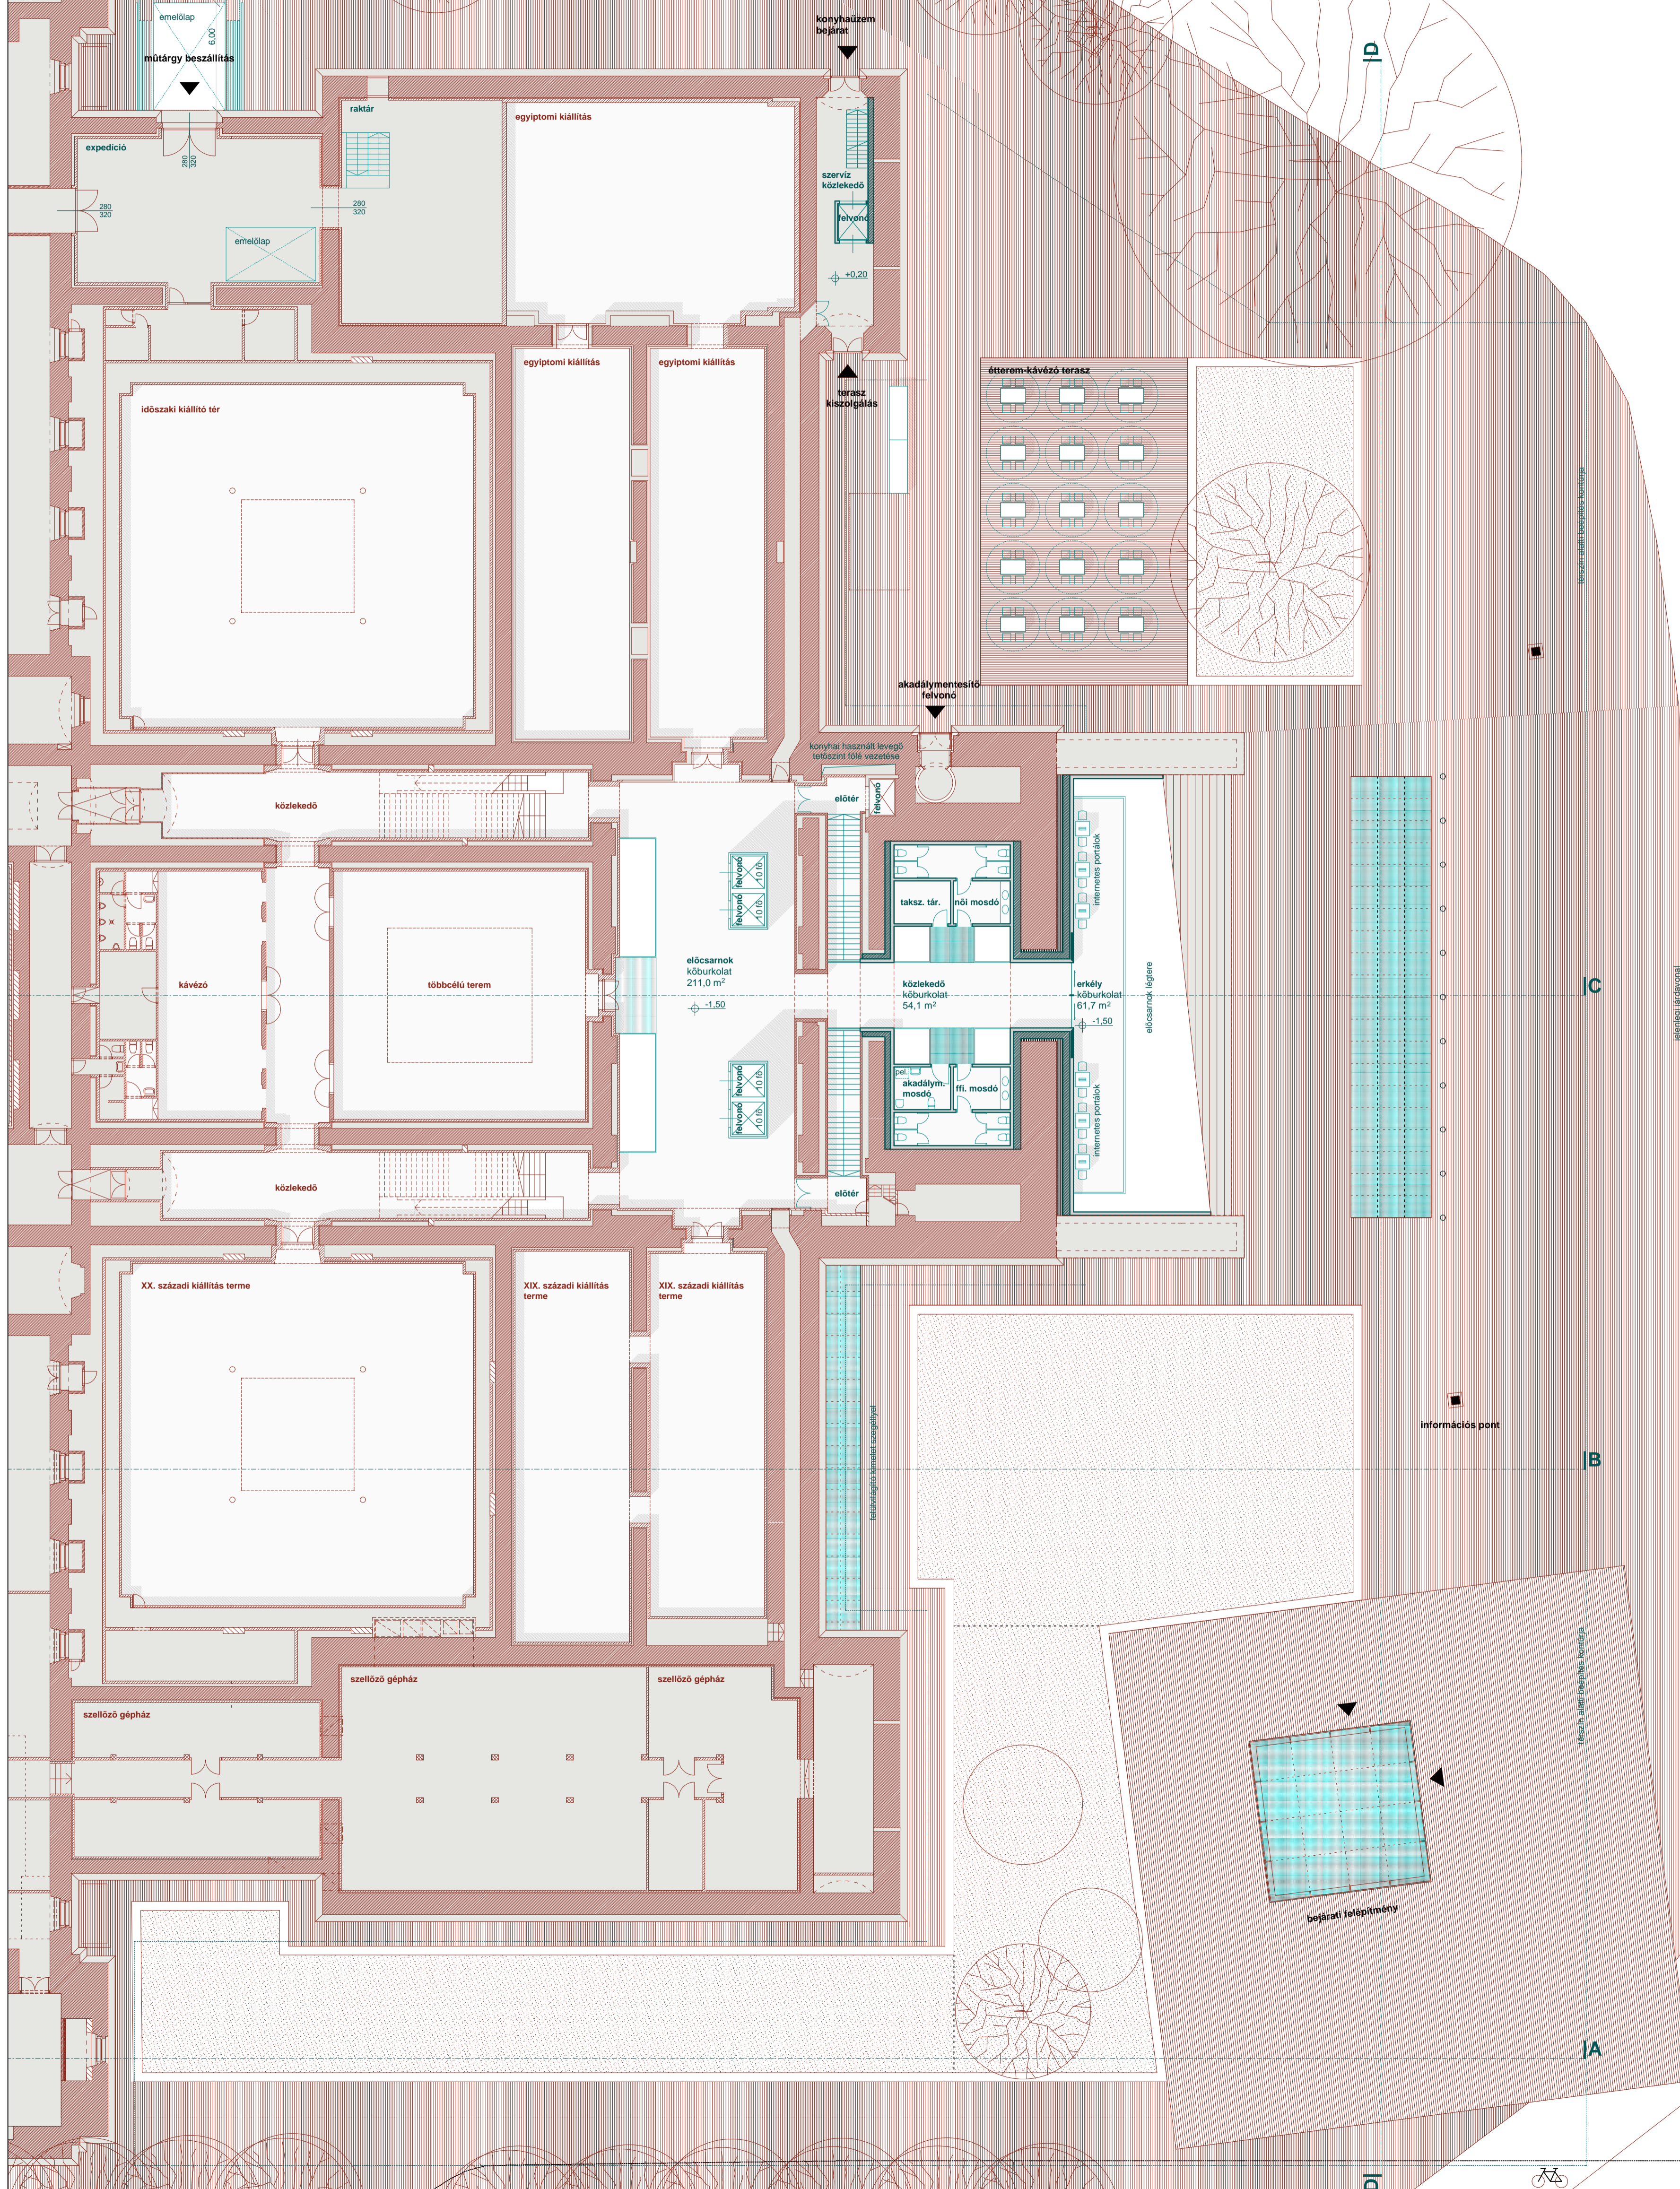

# A SZÉPMŰVÉSZETI MÚZEUM TÉRSZÍN ALATTI BŐVÍTÉSE

LÁTOGATÓBARÁT MÚZEUM ÉS TURISZTIKAI KISZOLGÁLÓ PORTÁL  
TERVJAVASLAT\_MÁNYI ISTVÁN  
2008.02.04

PINCESZINT M=1:200

M=1:200

FÖLDSZINT