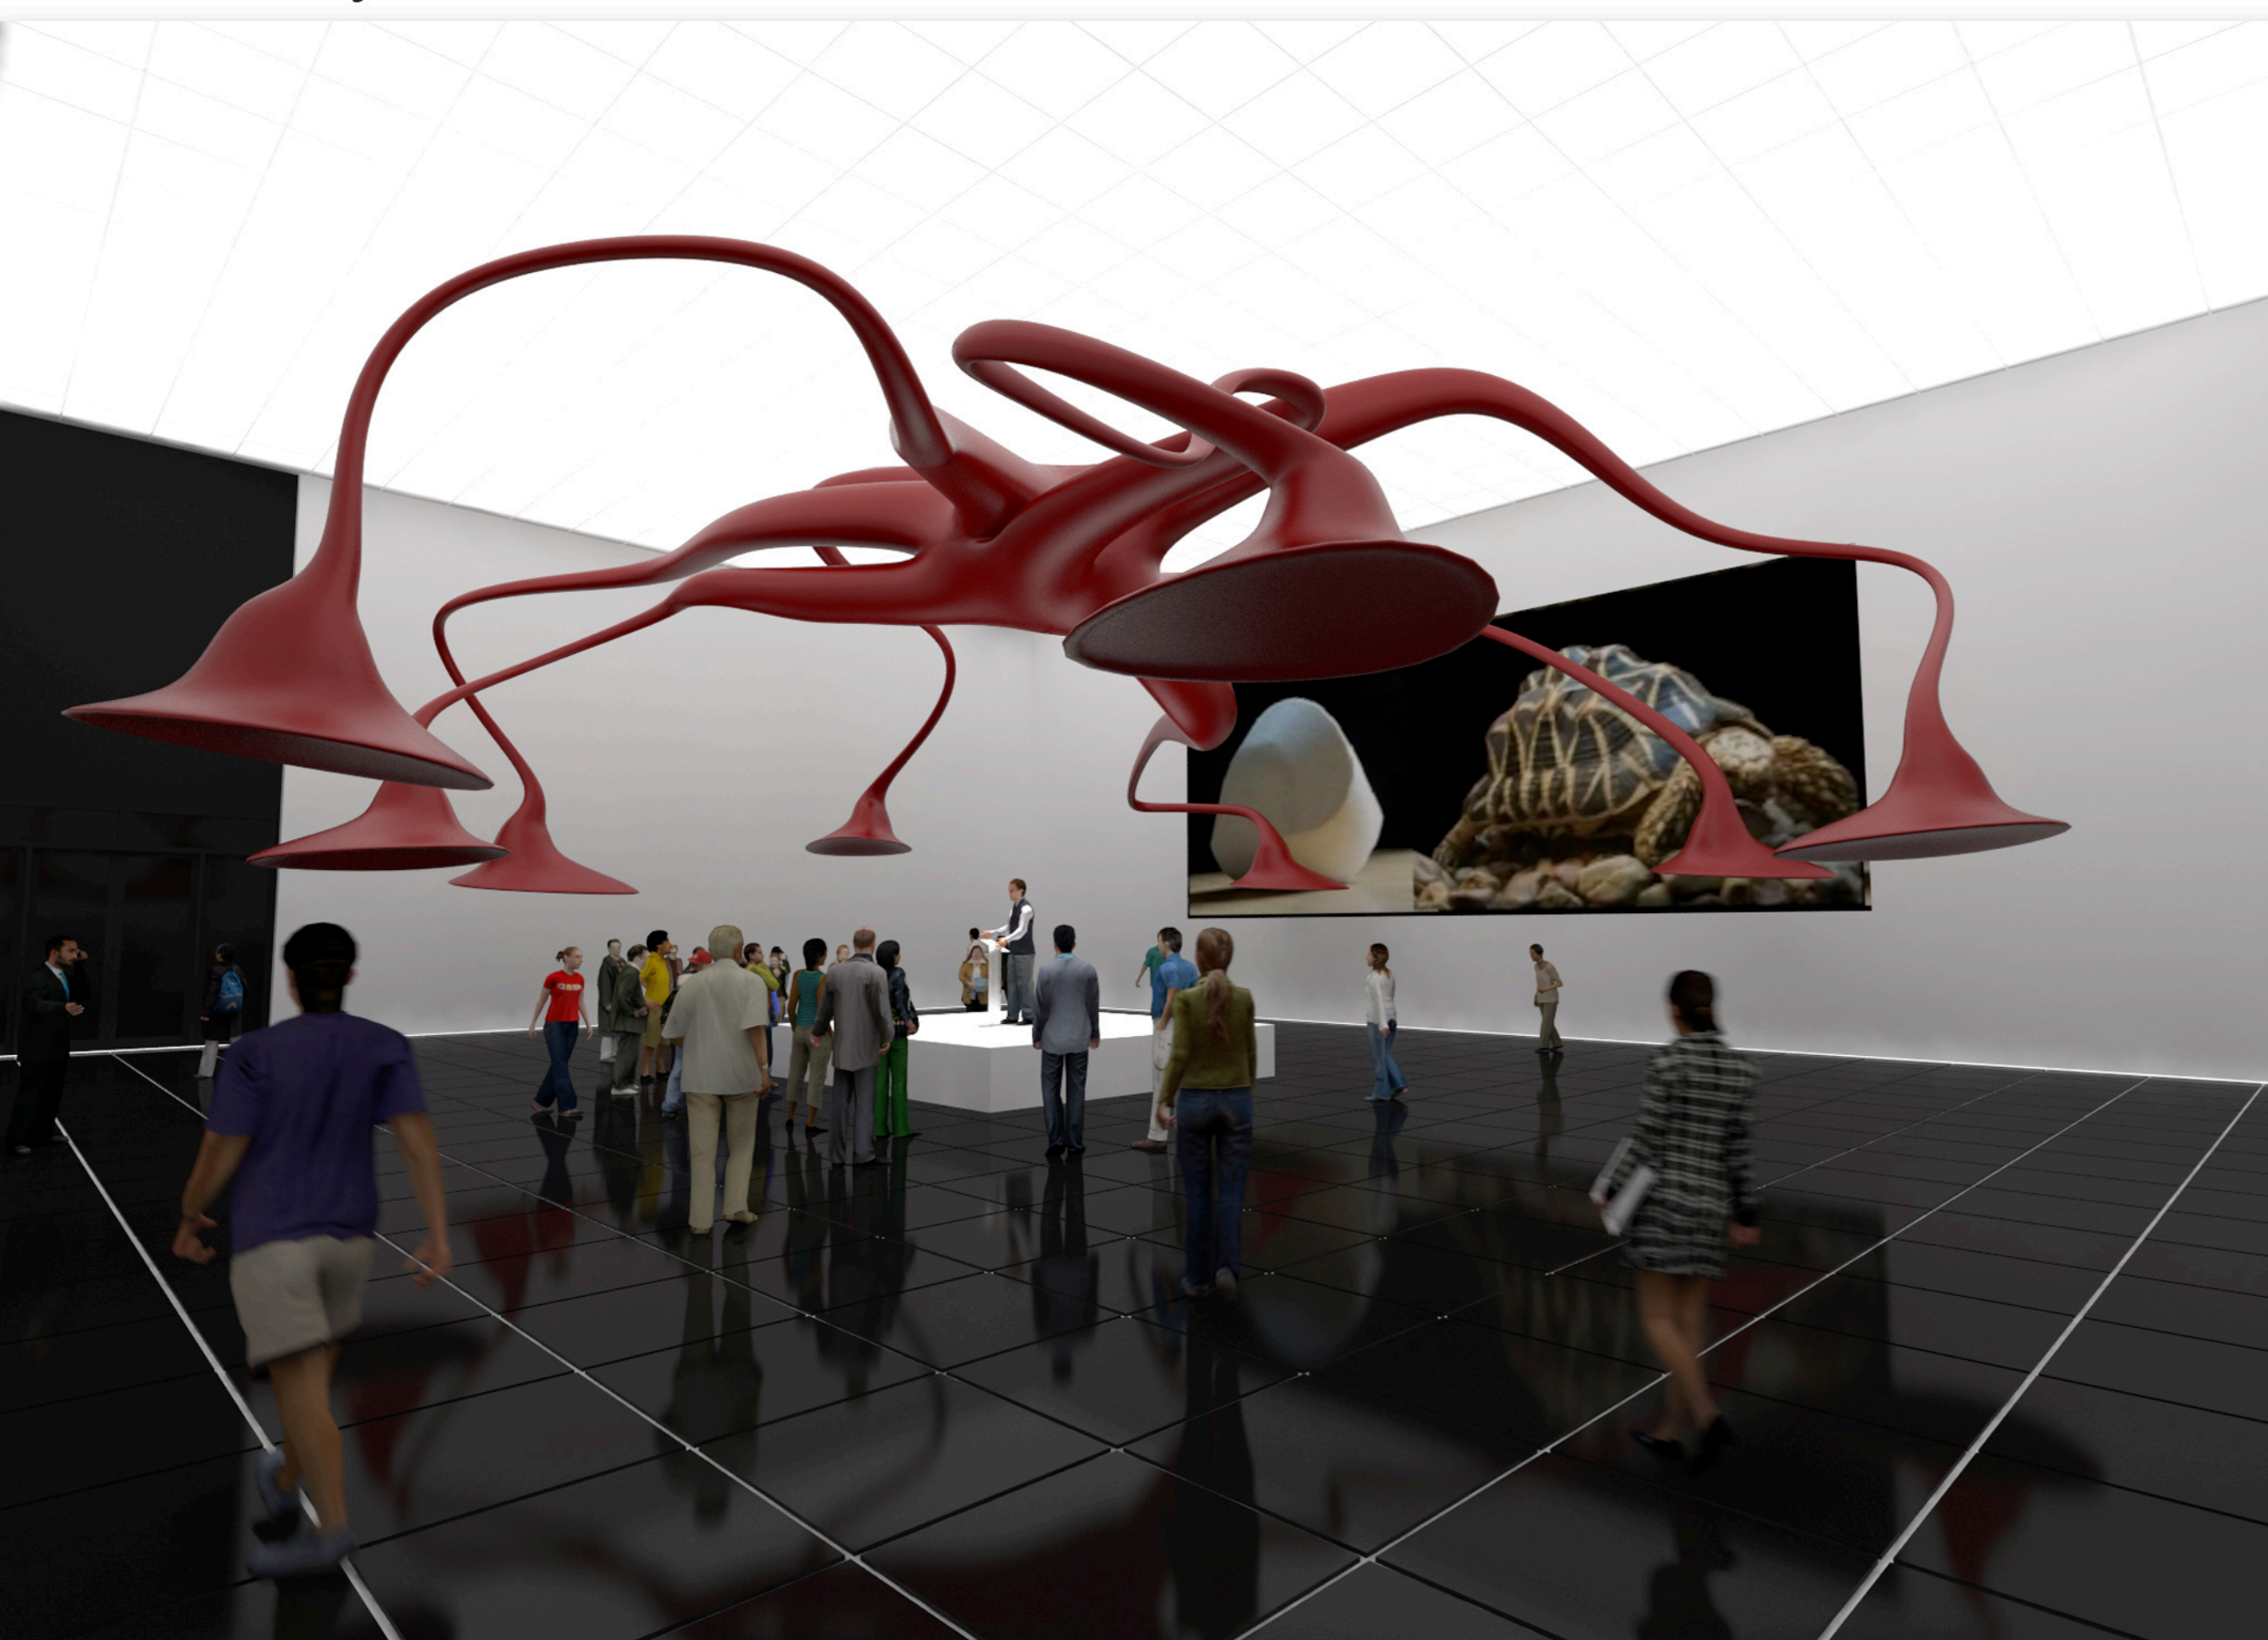

földszint

001 előcsarnok	85,92 m2
002 VIP beléptető tér	26,21 m2
003 VIP fogadó	37,80 m2
004 kiállítási csarnok	590,07 m2
005 közlekedő	61,00 m2
006 előtér	10,75 m2
007 közlekedő	37,32 m2
008 server szoba	11,22 m2
009 erősáram	9,18 m2
010 gyengeáram	7,82 m2

emelet

101 közlekedő	45,84 m2
102 mosdó + wc	7,58m2
103 teakha., pihenő sz.	29,07 m2
104 adminisztráció	32,39 m2
105 szellőző gépház	28,00 m2

rendezvényterem

kiállítótér