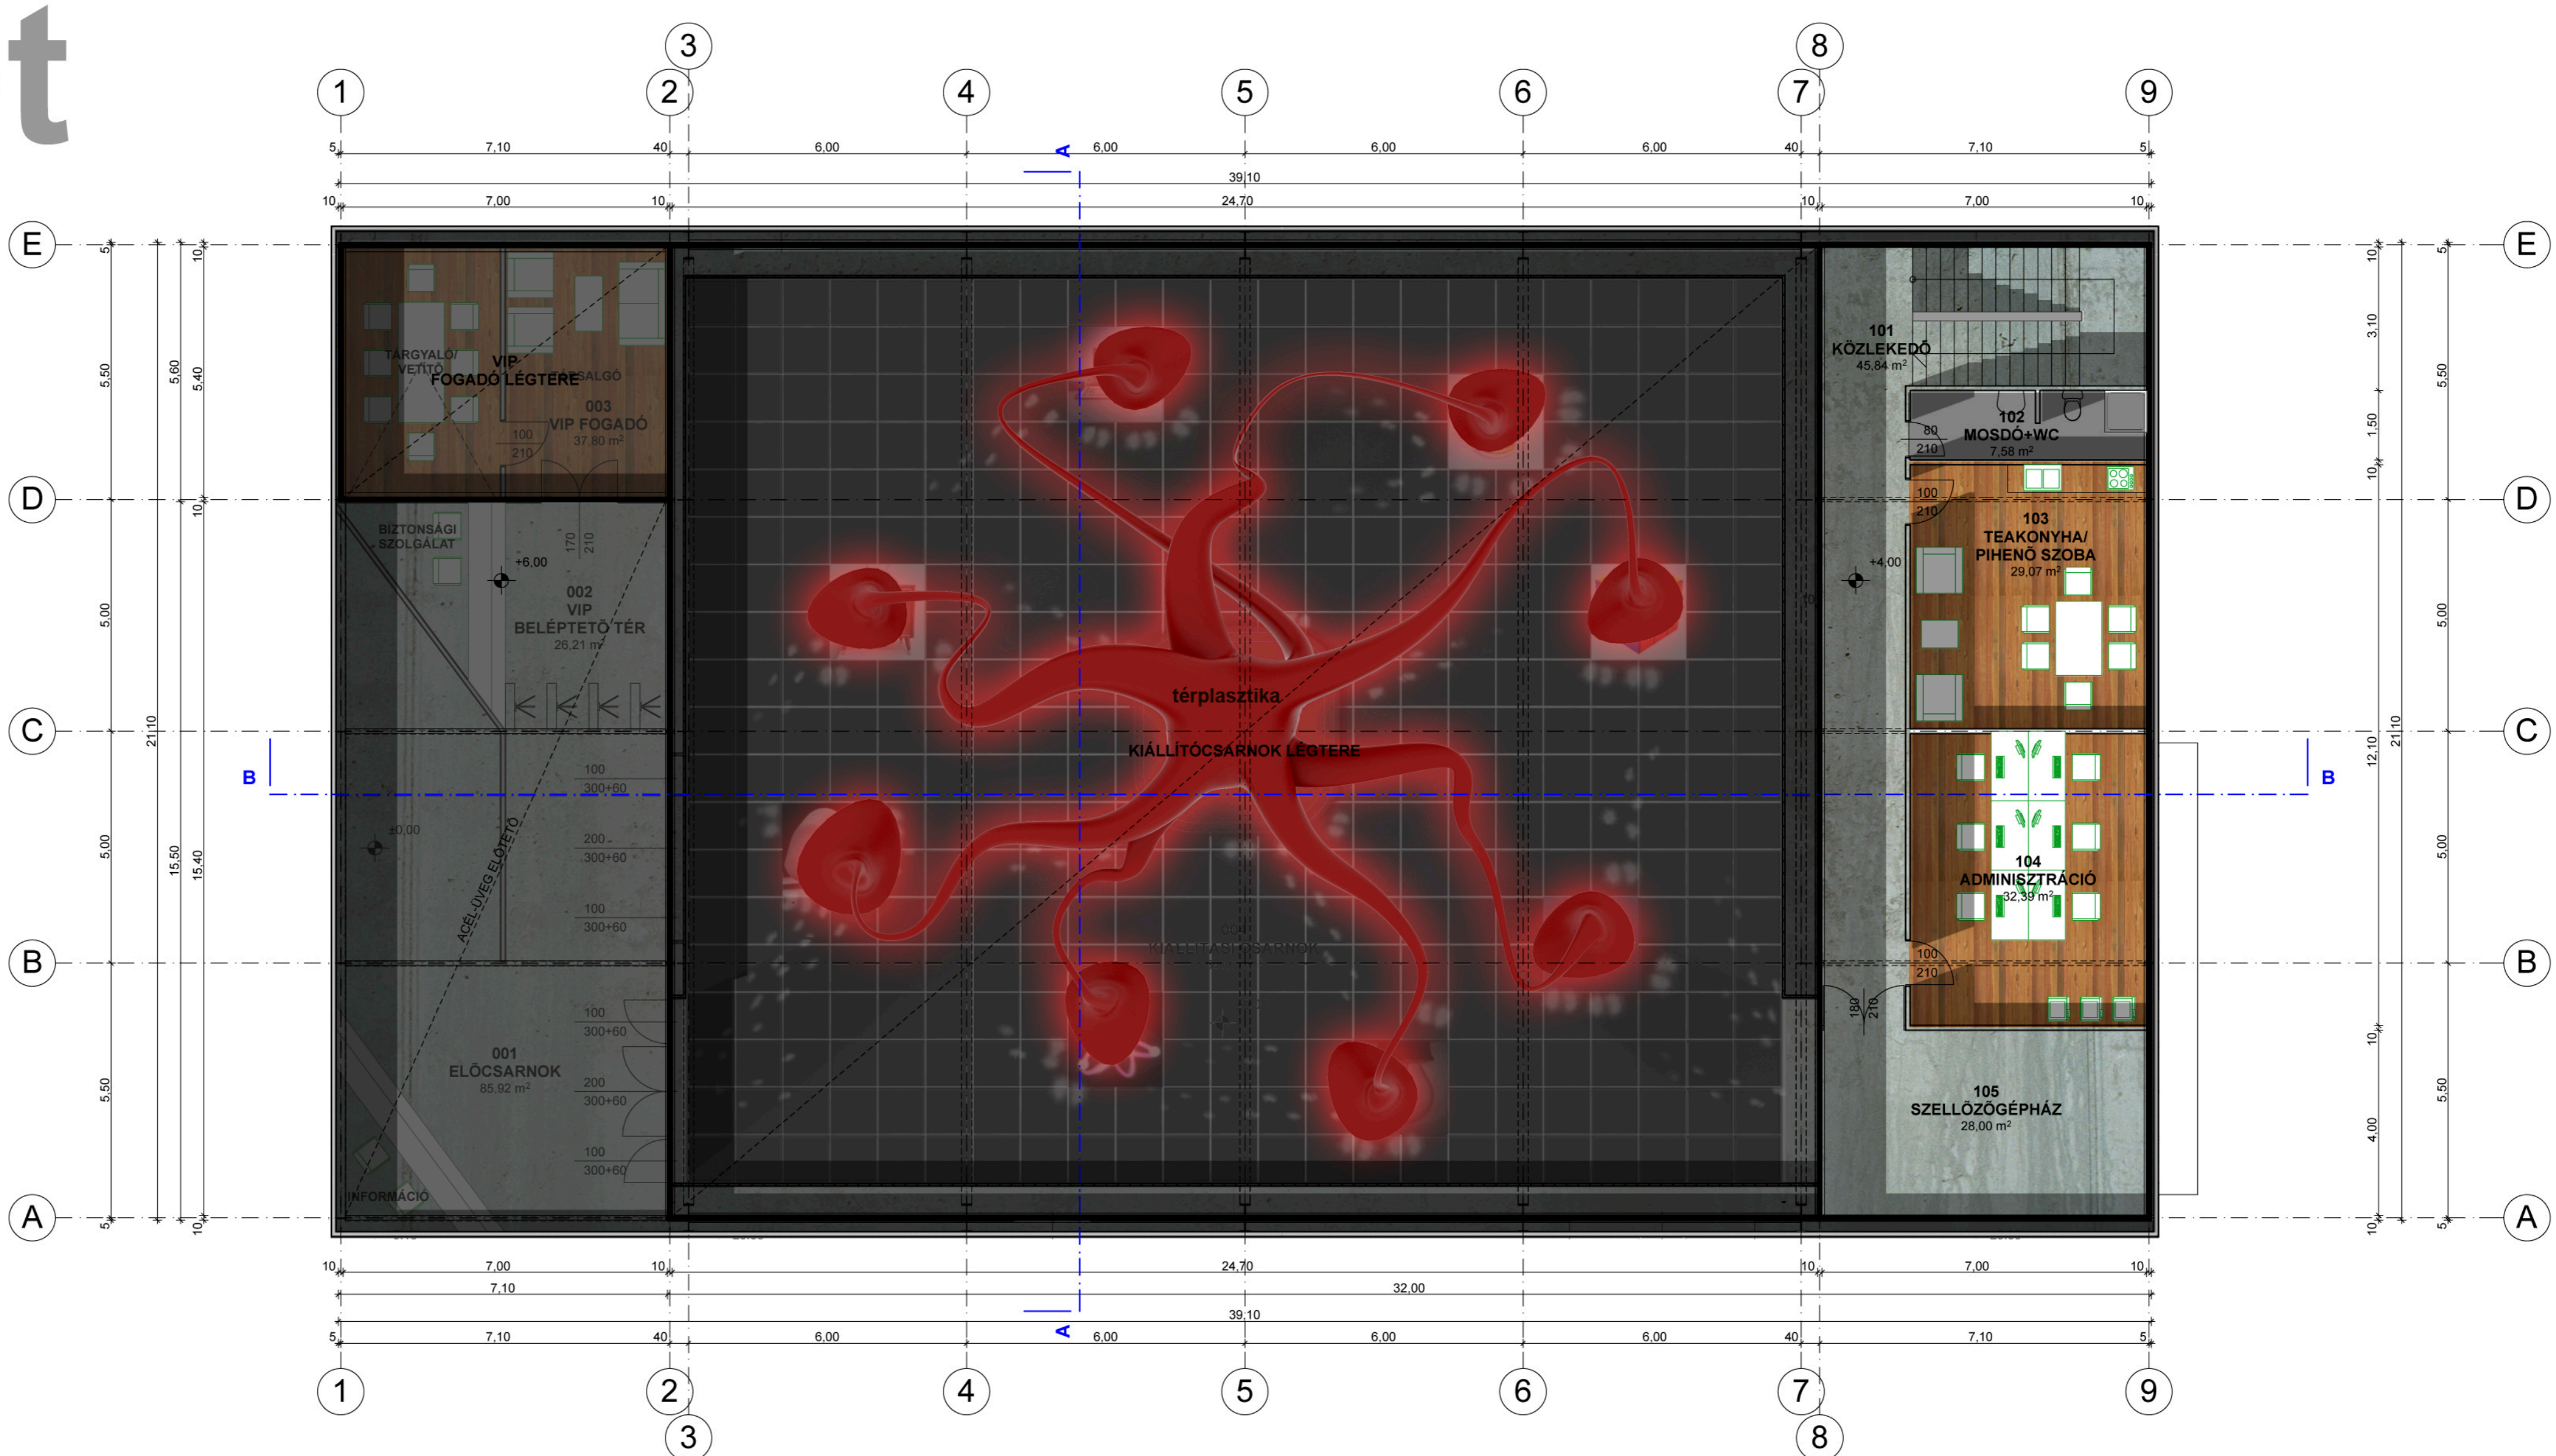

földszint

001 előcsarnok	85,92 m2
002 VIP beléptető tér	26,21 m2
003 VIP fogadó	37,80 m2
004 kiállítási csarnok	590,07 m2
005 közlekedő	61,00 m2
006 előtér	10,75 m2
007 közlekedő	37,32 m2
008 server szoba	11,22 m2
009 erősáram	9,18 m2
010 gyengeáram	7,82 m2

emelet

101 közlekedő	45,84 m2
102 mosdó + wc	7,58m2
103 teakha., pihenő sz.	29,07 m2
104 adminisztráció	32,39 m2
105 szellőző gépház	28,00 m2

rendezvényterem

kiállítótér