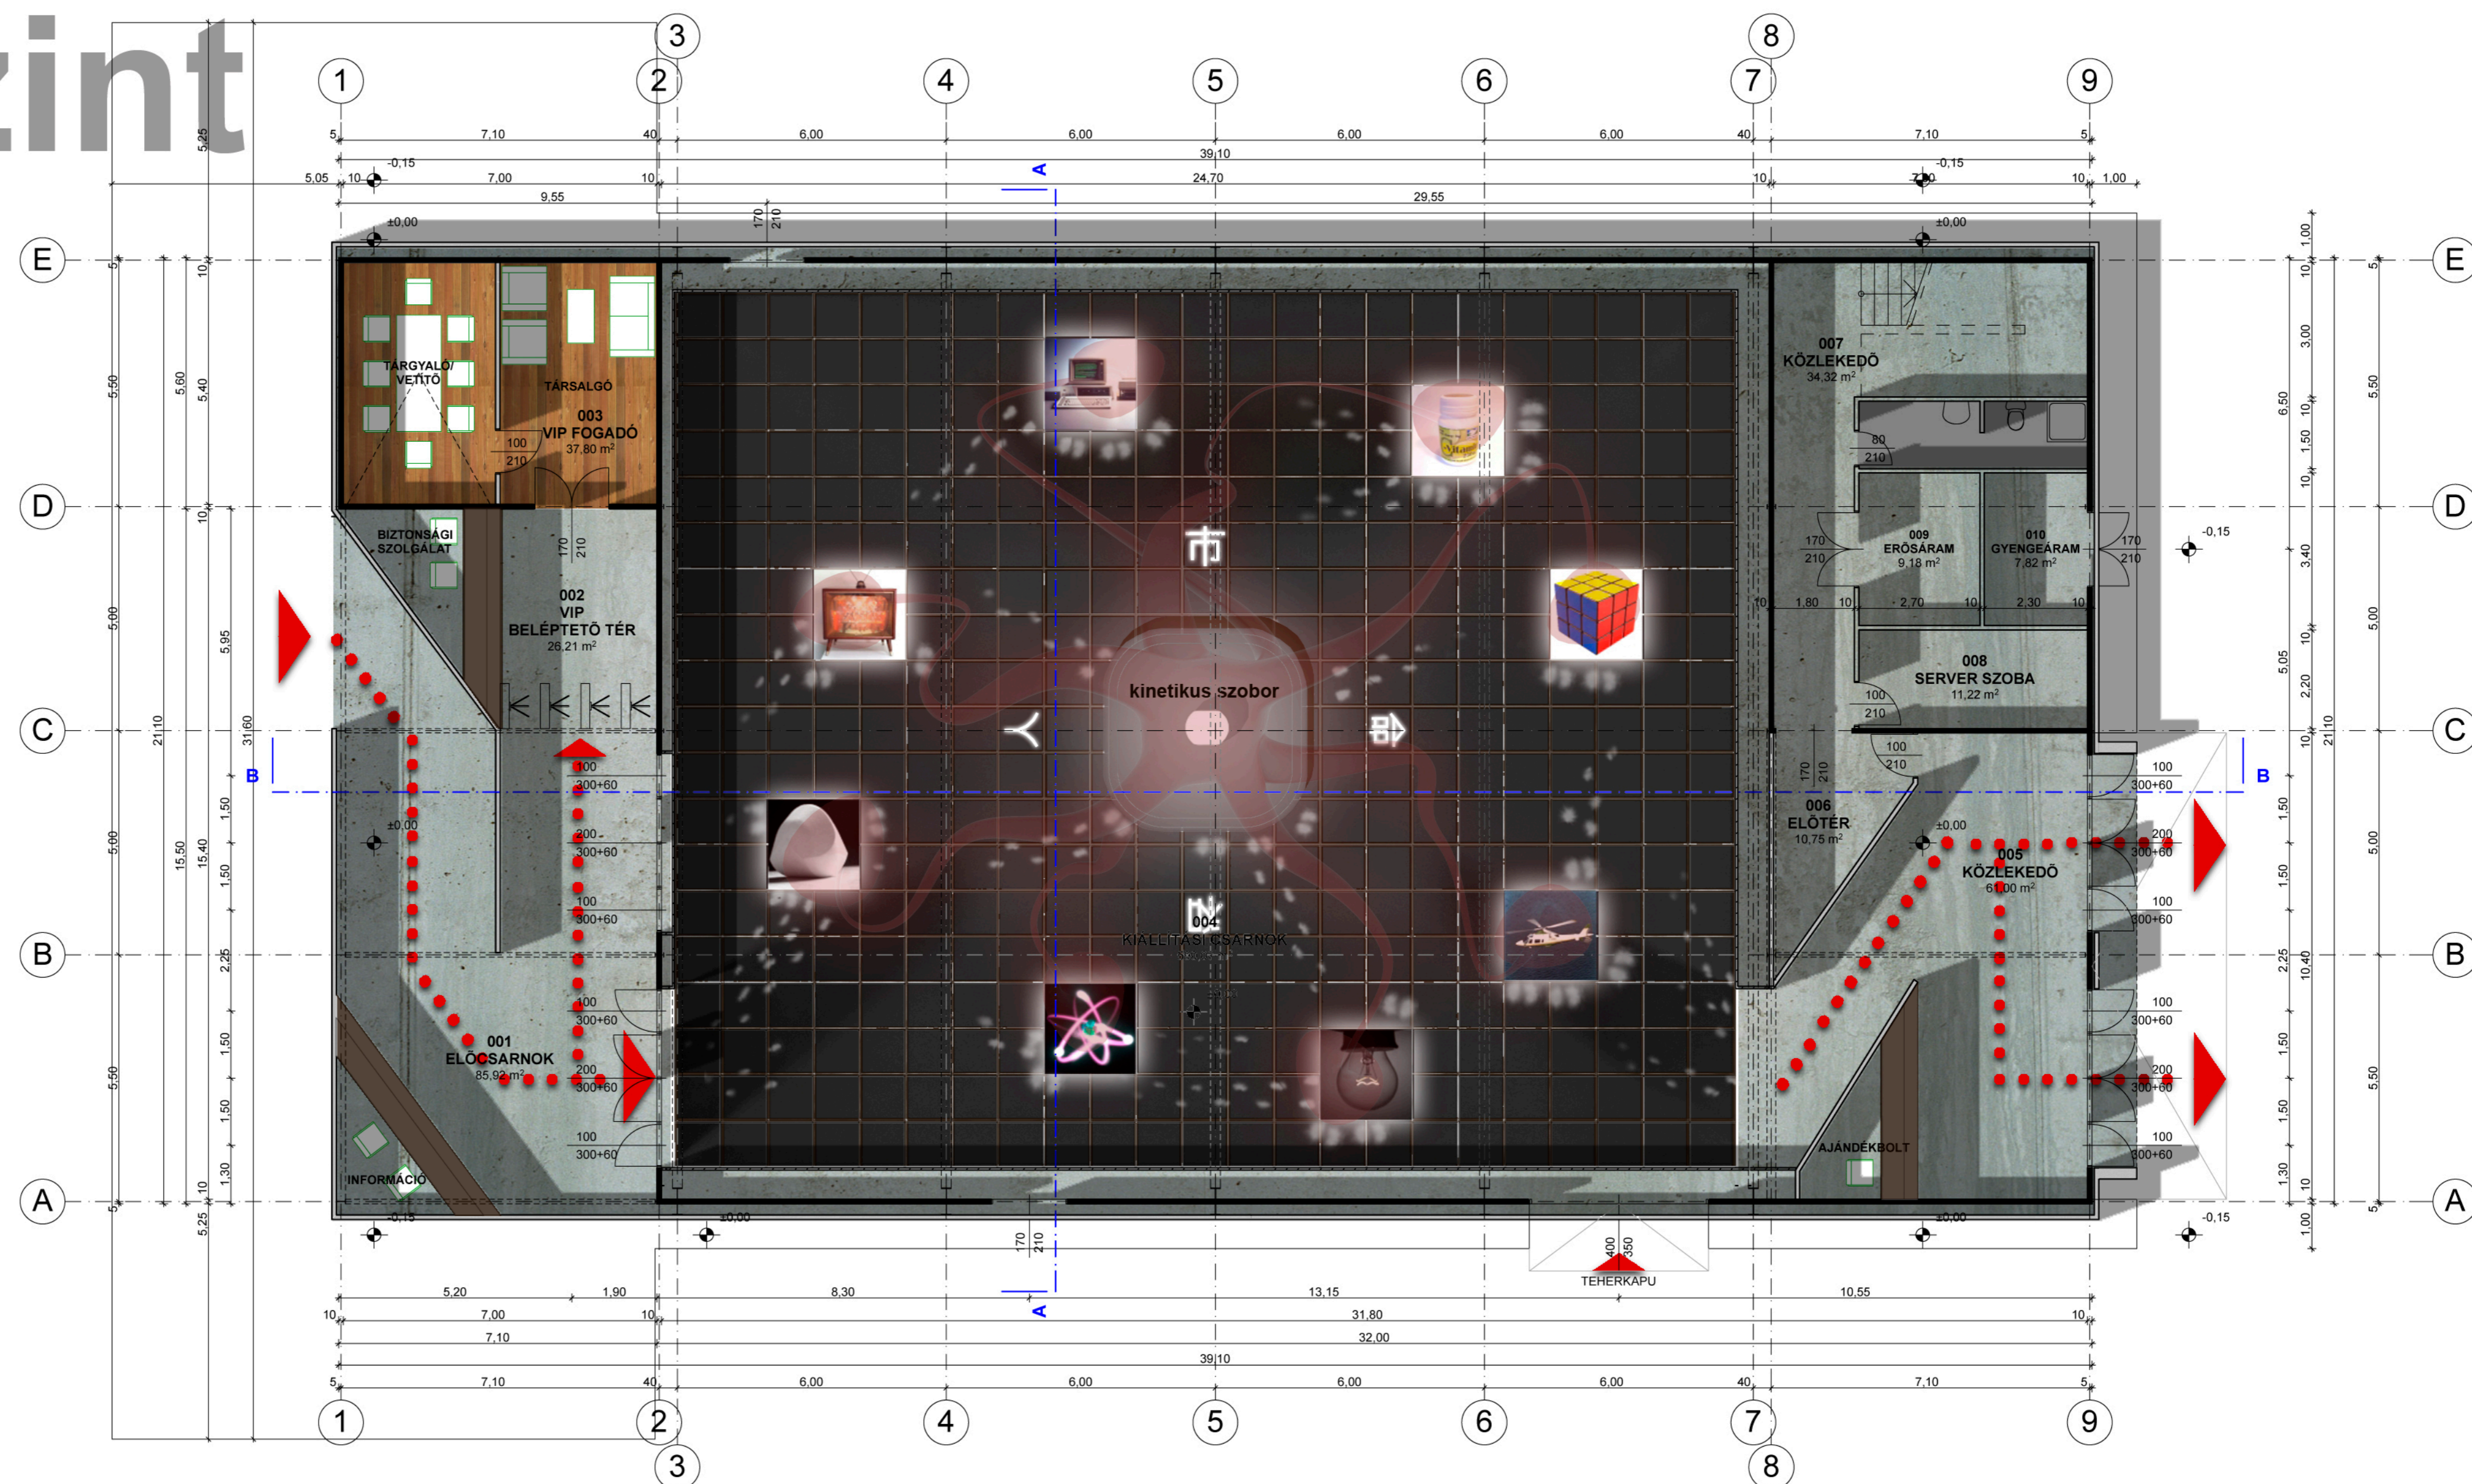

földszint

001 előcsarnok	85,92 m2
002 VIP beléptető tér	26,21 m2
003 VIP fogadó	37,80 m2
004 kiállítási csarnok	590,07 m2
005 közlekedő	61,00 m2
006 előtér	10,75 m2
007 közlekedő	37,32 m2
008 server szoba	11,22 m2
009 erősáram	9,18 m2
010 gyengeáram	7,82 m2

emelet

101 közlekedő	45,84 m2
102 mosdó + wc	7,58m2
103 teakha., pihenő sz.	29,07 m2
104 adminisztráció	32,39 m2
105 szellőző gépház	28,00 m2

rendezvényterem

kiállítótér