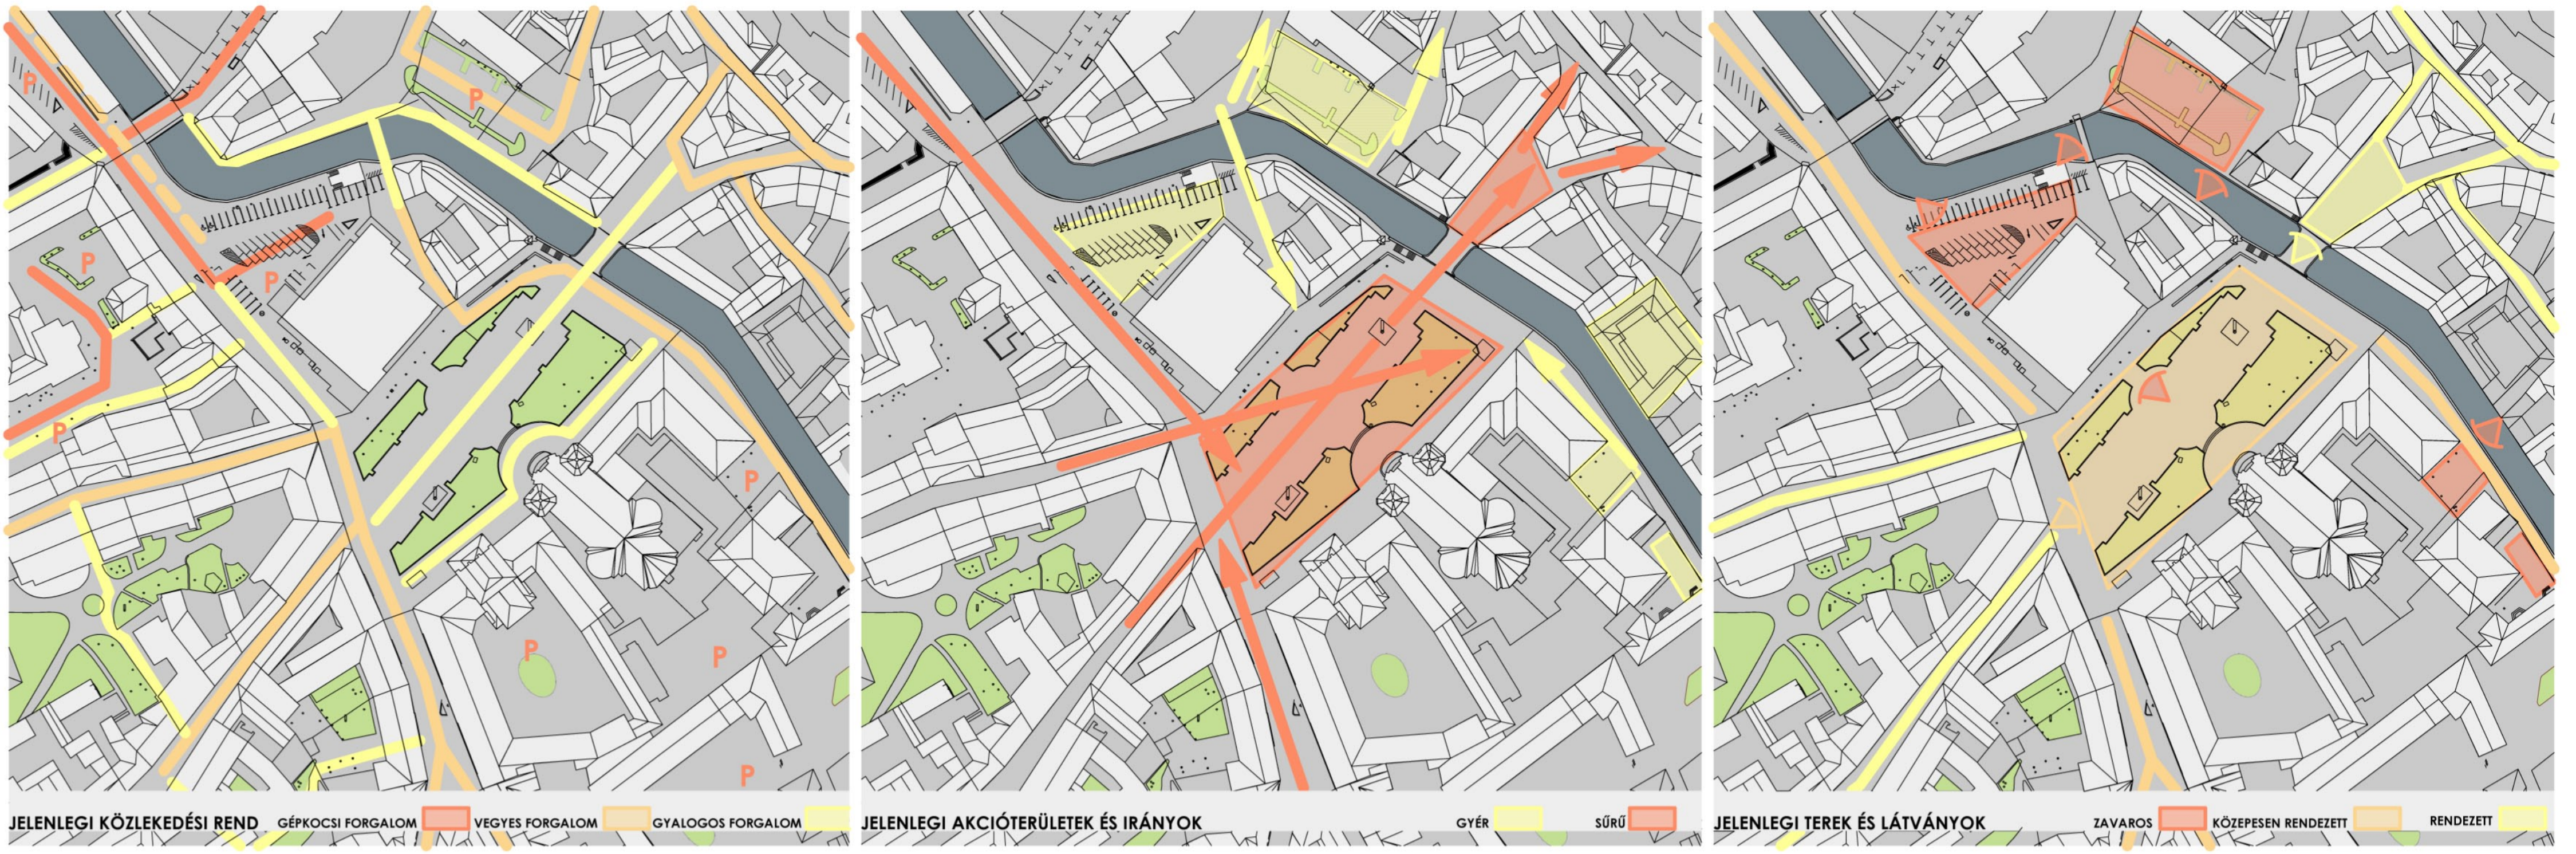

# EGER DOBÓ TÉR KÖRNYÉKÉNEK ÉPÍTÉSZETI REKONSTRUKCIÓJA

## VIZSGÁLATOK ÉS KONCEPCIÓ