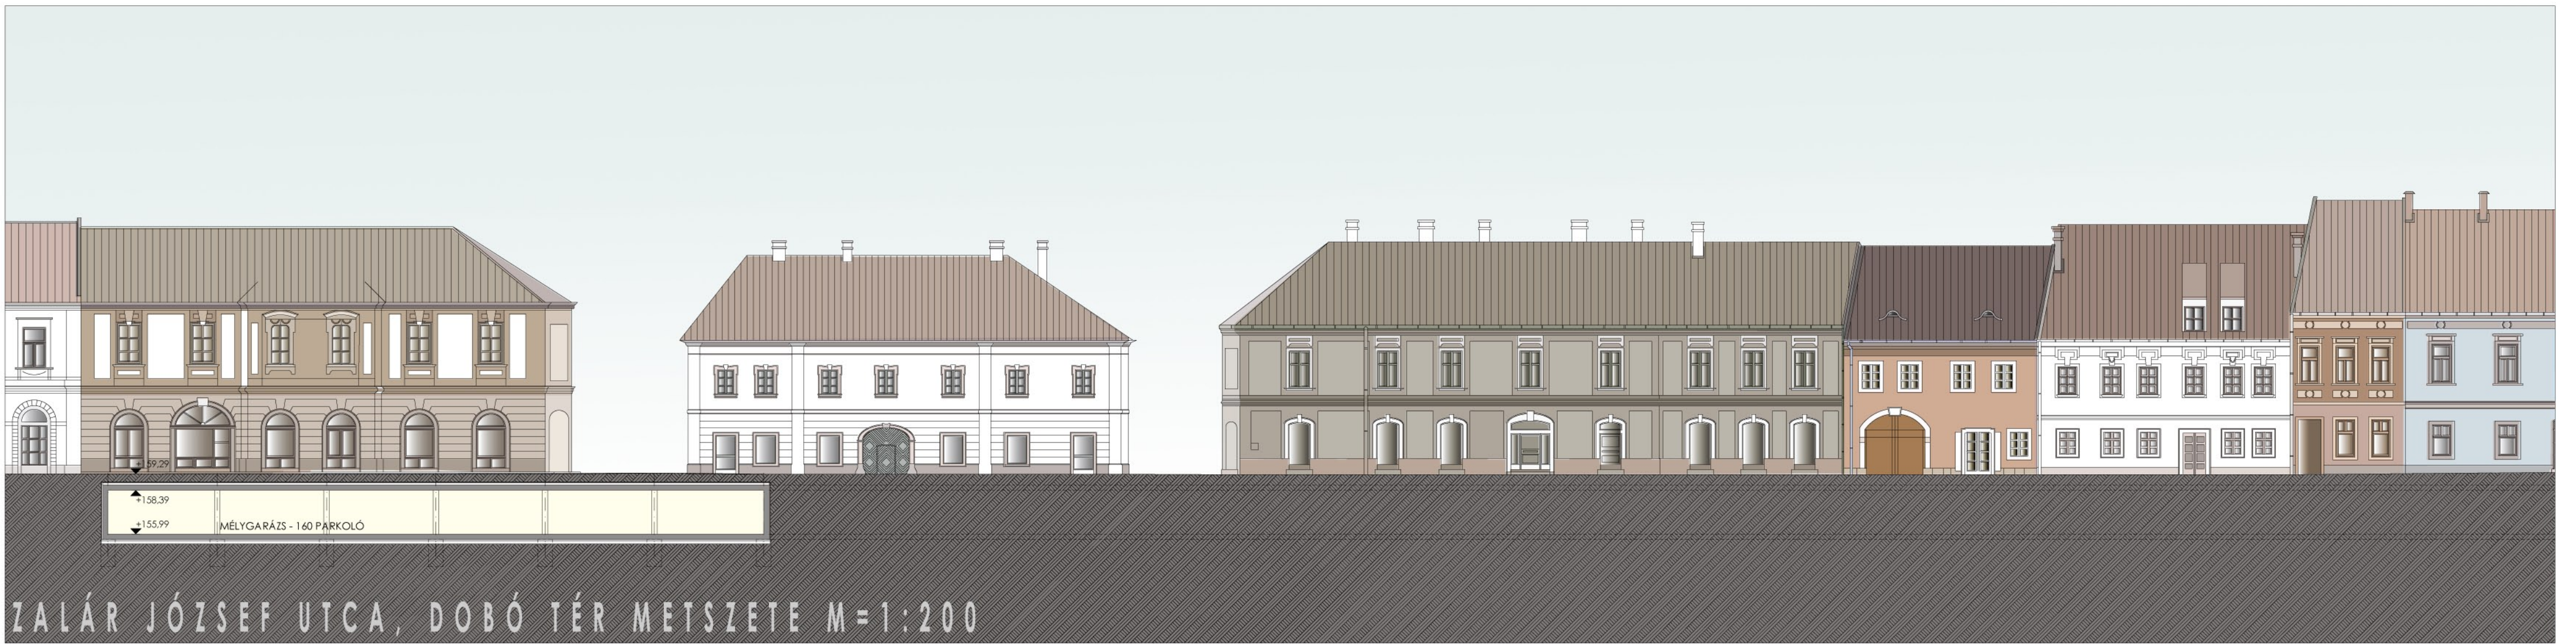

EGER DOBÓ TÉR KÖRNYÉKÉNEK ÉPÍTÉSZETI REKONSTRUKCIÓJA

AZ ÁRUHÁZ KÖRNYÉKE M1:200